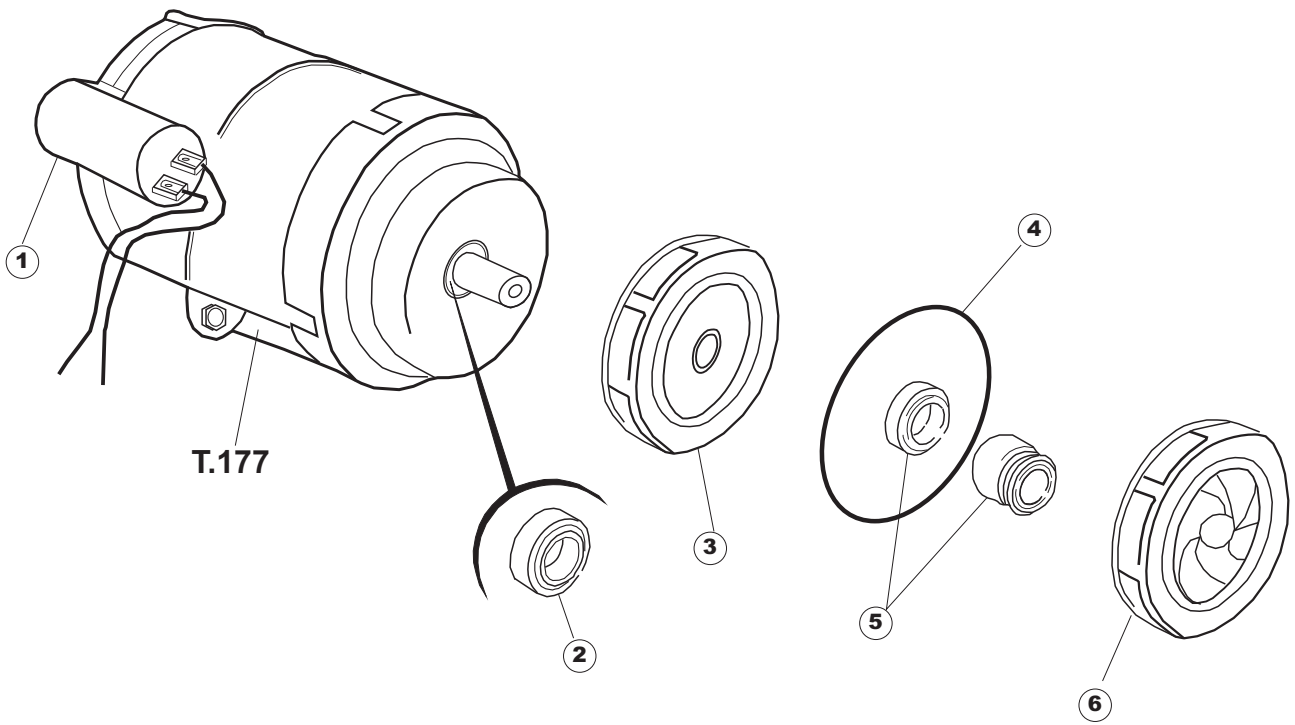

(*) Ricambio consigliato.

Pagina	Posizione	Codice ricambio	Vecchio codice	Descrizione
1	1	004212		PANNELLO SUPERIORE
1	2	028078	REB028078	PIASTRINA BATTUTA SPORTELLO PER LAVA- BICCHIERI
1	3	307005	REB307005	BATTUTA ASTA SPORTELLO
1	4	311009	REB311009	CERNIERA SINISTRA PER SPORTELLO LAVA- BICCHIERI
1	5	311008	REB311008	CERNIERA DESTRA SPORTELLO PER LAVA- BICCHIERI
1	6	325034	REB325034	PERNO PER CERNIERA SPORTELLO PER LAVA-
1	7	022137		PANNELLO POSTERIORE
1	8	029735		PORTA
1	9	437058	REB437058	GUARNIZIONE SPORTELLO PER LAVABICCHIERI
1	10	033294	REB033294	SQUADRA PER GUARNIZIONE SPORTELLO PER LAVABICCHIERI
1	11	449036	REB449036	MOLLA PER SERRATURA SPORTELLO
1	12	329012	REB329012	SERRATURA PER SPORTELLO LAVABICCHIERI
1	13	015039	REB015039	GUIDA CESTELLO SINISTRA
1	14	015038	REB015038	GUIDA CESTELLO DESTRA
1	15	459006	REB459006	PASSACAVO D INT 9 D EST 16
1	16	461031		PIEDINO ESAGONALE PER LAVABICCHIERI
1	17	012188	REB012188	PANNELLO ANTERIORE
2	1	211017		CAVO FLAT
2	2	026465		INTERFACCIA ADESIVA DI CONTROLLO
2	3	80944		TASTIERA
2	4	419036		DISTANZIALI SCHEDA
2	5	417119		DADO
2	8	224004	REB224004	PRESSOSTATO 35/17
2	9	143013	REB143013	TUBO PVC VERDE 4X7
2	10	459018		FISSACAVO ITW ELETTROGIBI
2	11	299040	REB299040	SPINA SCHUKO 90° CABL. 1=2,5MT
2	12	80871		MICRO MAGNETICO
2	13	984005	REB984005	GRUPPO TRAPPOLA D'ARIA
2	14	468029	REB468029	RACCORDO TRAPPOLA ARIA PRESSOSTATO
2	15	456020	REB456020	guarnizione o-ring
2	16	437019	REB437019	GUARNIZIONE TRAPPOLA ARIA PRESSOSTATO
2	17	107005	REB107005	TRAPPOLA ARIA