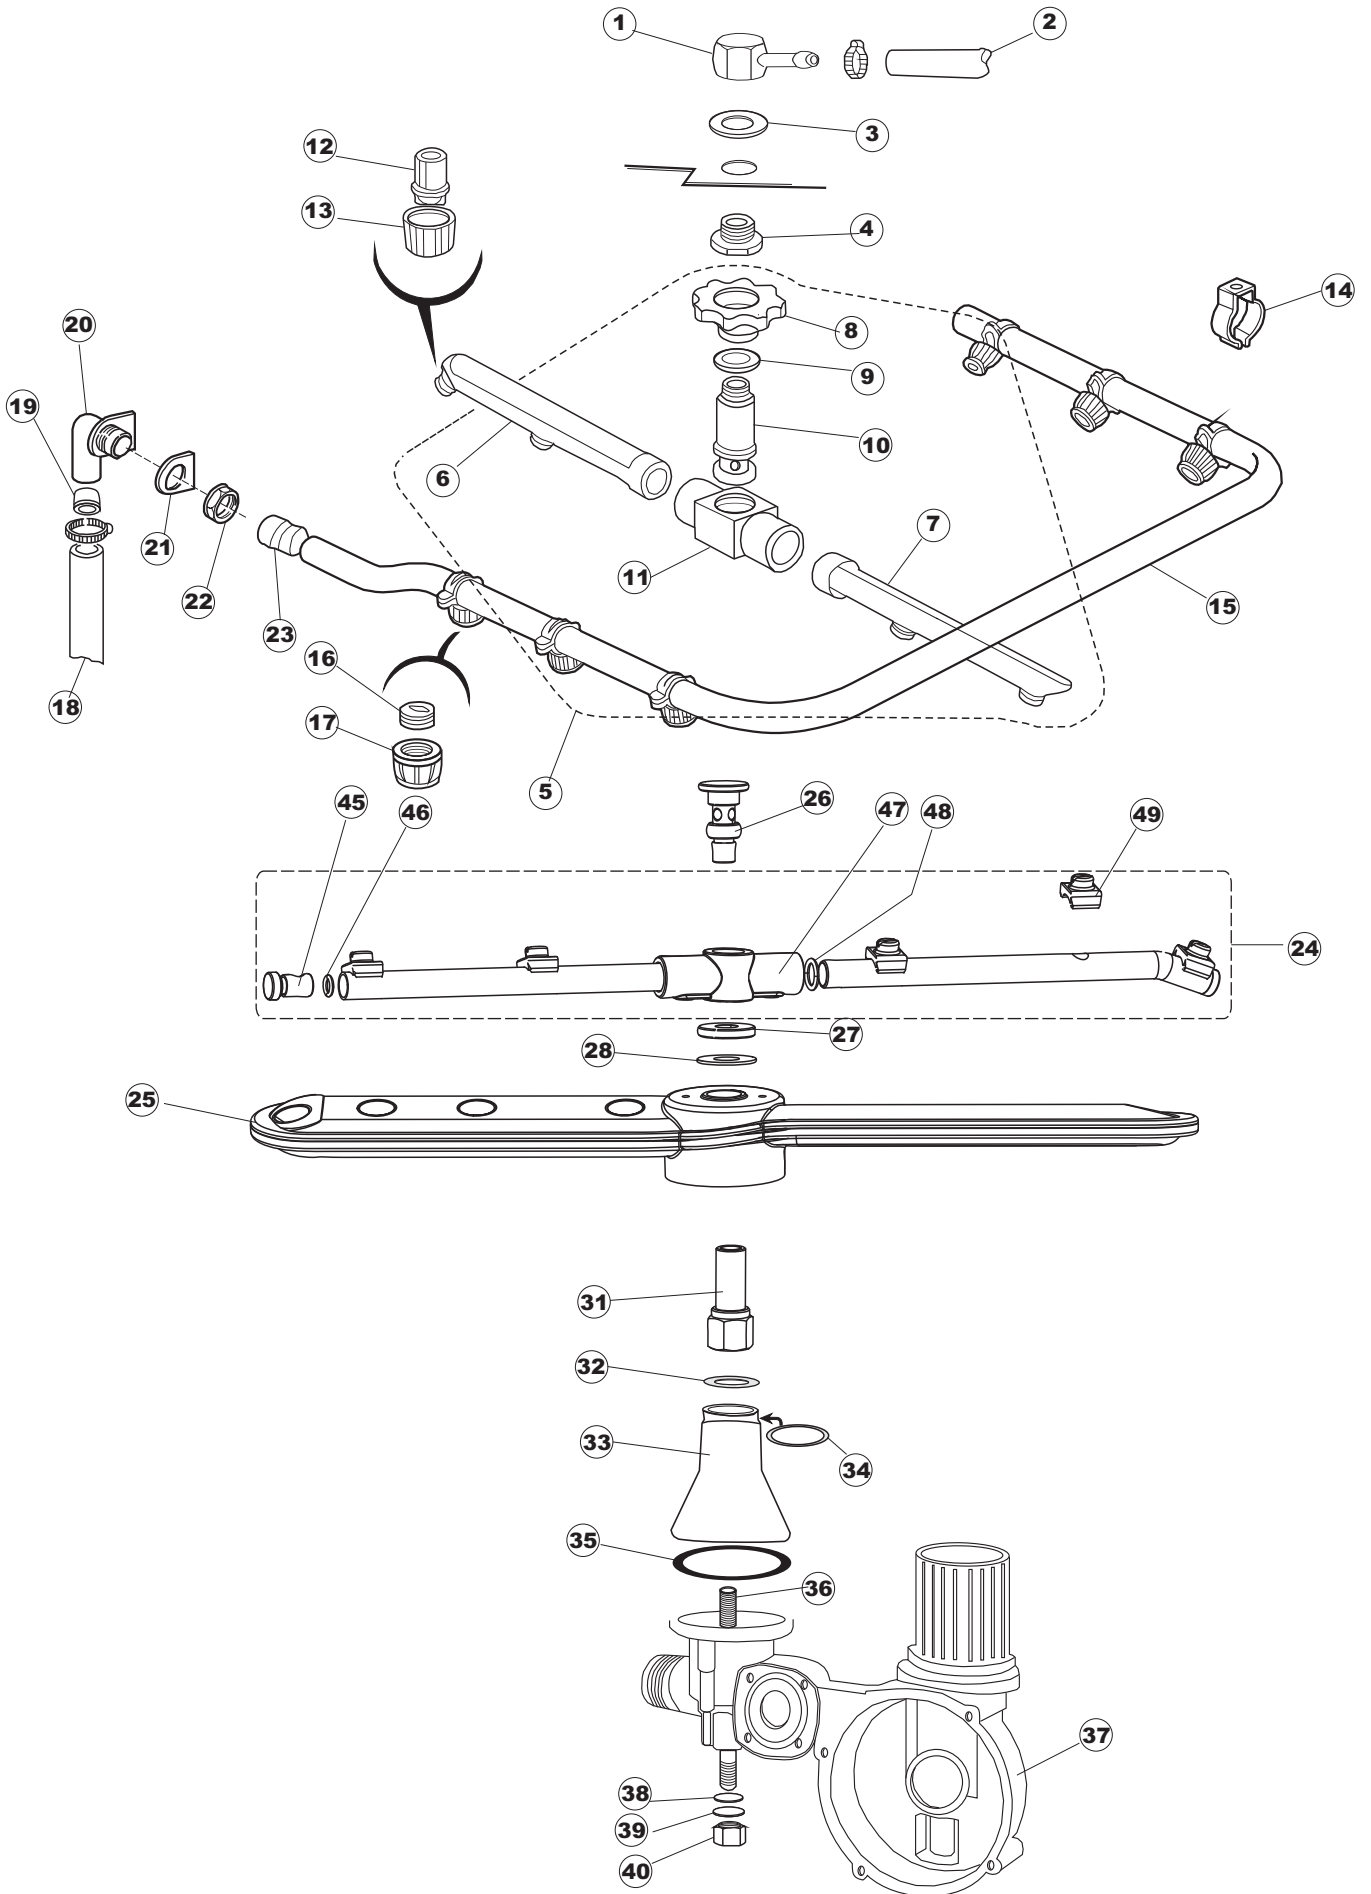

**SPARE PARTS CATALOGUE
ERSATZTEILKATALOG
CATALOGUE PIECES DETACHEES
CATALOGO PARTI RICAMBIO
CATALOGO DE PIEZAS DE RECAMBIO
CATALOGO PEÇAS DE REPOSIÇÃO**

WKG 390 S

01-08-2014

1

5

(*) Ricambio consigliato.

Pagina	Posizione	Codice ricambio	Vecchio codice	Descrizione
1	1	004230		CAPPELLO 403
1	2	028078	REB028078	PIASTRINA BATTUTA SPORTELO PER LAVA- BICCHIERI
1	3	307005	REB307005	BATTUTA ASTA SPORTELO
1	4	311009	REB311009	CERNIERA SINISTRA PER SPORTELO LAVA- BICCHIERI
1	5	311008	REB311008	CERNIERA DESTRA SPORTELO PER LAVA- BICCHIERI
1	6	325034	REB325034	PERNO PER CERNIERA SPORTELO PER LAVA-
1	7	022128	REB022128	PANNELLO POSTERIORE
1	8	029714		PORTA
1	9	437058	REB437058	GUARNIZIONE SPORTELO PER LAVABICCHIERI
1	10	033294	REB033294	SQUADRA PER GUARNIZIONE SPORTELO PER LAVABICCHIERI
1	11	449036	REB449036	MOLLA PER SERRATURA SPORTELO
1	12	329012	REB329012	SERRATURA PER SPORTELO LAVABICCHIERI
1	13	015039	REB015039	GUIDA CESTELLO SINISTRA
1	14	015038	REB015038	GUIDA CESTELLO DESTRA
1	15	459006	REB459006	PASSACAVO D INT 9 D EST 16
1	16	461031		PIEDINO ESAGONALE PER LAVABICCHIERI
1	17	012188	REB012188	PANNELLO ANTERIORE
2	1	026463		INTERFACCIA ADESIVA DI CONTROLLO
2	3	208010	REB208010	INTERRUTTORE DOPPIO
2	4	226071	REB226071	PULSANTE DOPPIO CONTATTO
2	5	216025	REB216025	SPIA ARANCIO
2	6	226125		CORPO PULSANTE
2	7	227077		TASTO ELLITTICO 11X21 CROMATO
2	8	224004	REB224004	PRESSOSTATO 35/17
2	9	143013	REB143013	TUBO PVC VERDE 4X7
2	10	459018		FISSACAVO ITW ELETTROGIBI
2	11	299040	REB299040	SPINA SCHUKO 90° CABL. 1=2,5MT
2	12	80871		MICRO MAGNETICO
2	13	984005	REB984005	GRUPPO TRAPPOLA D'ARIA
2	14	468029	REB468029	RACCORDO TRAPPOLA ARIA PRESSOSTATO
2	15	456020	REB456020	guarnizione o-ring
2	16	437019	REB437019	GUARNIZIONE TRAPPOLA ARIA PRESSOSTATO