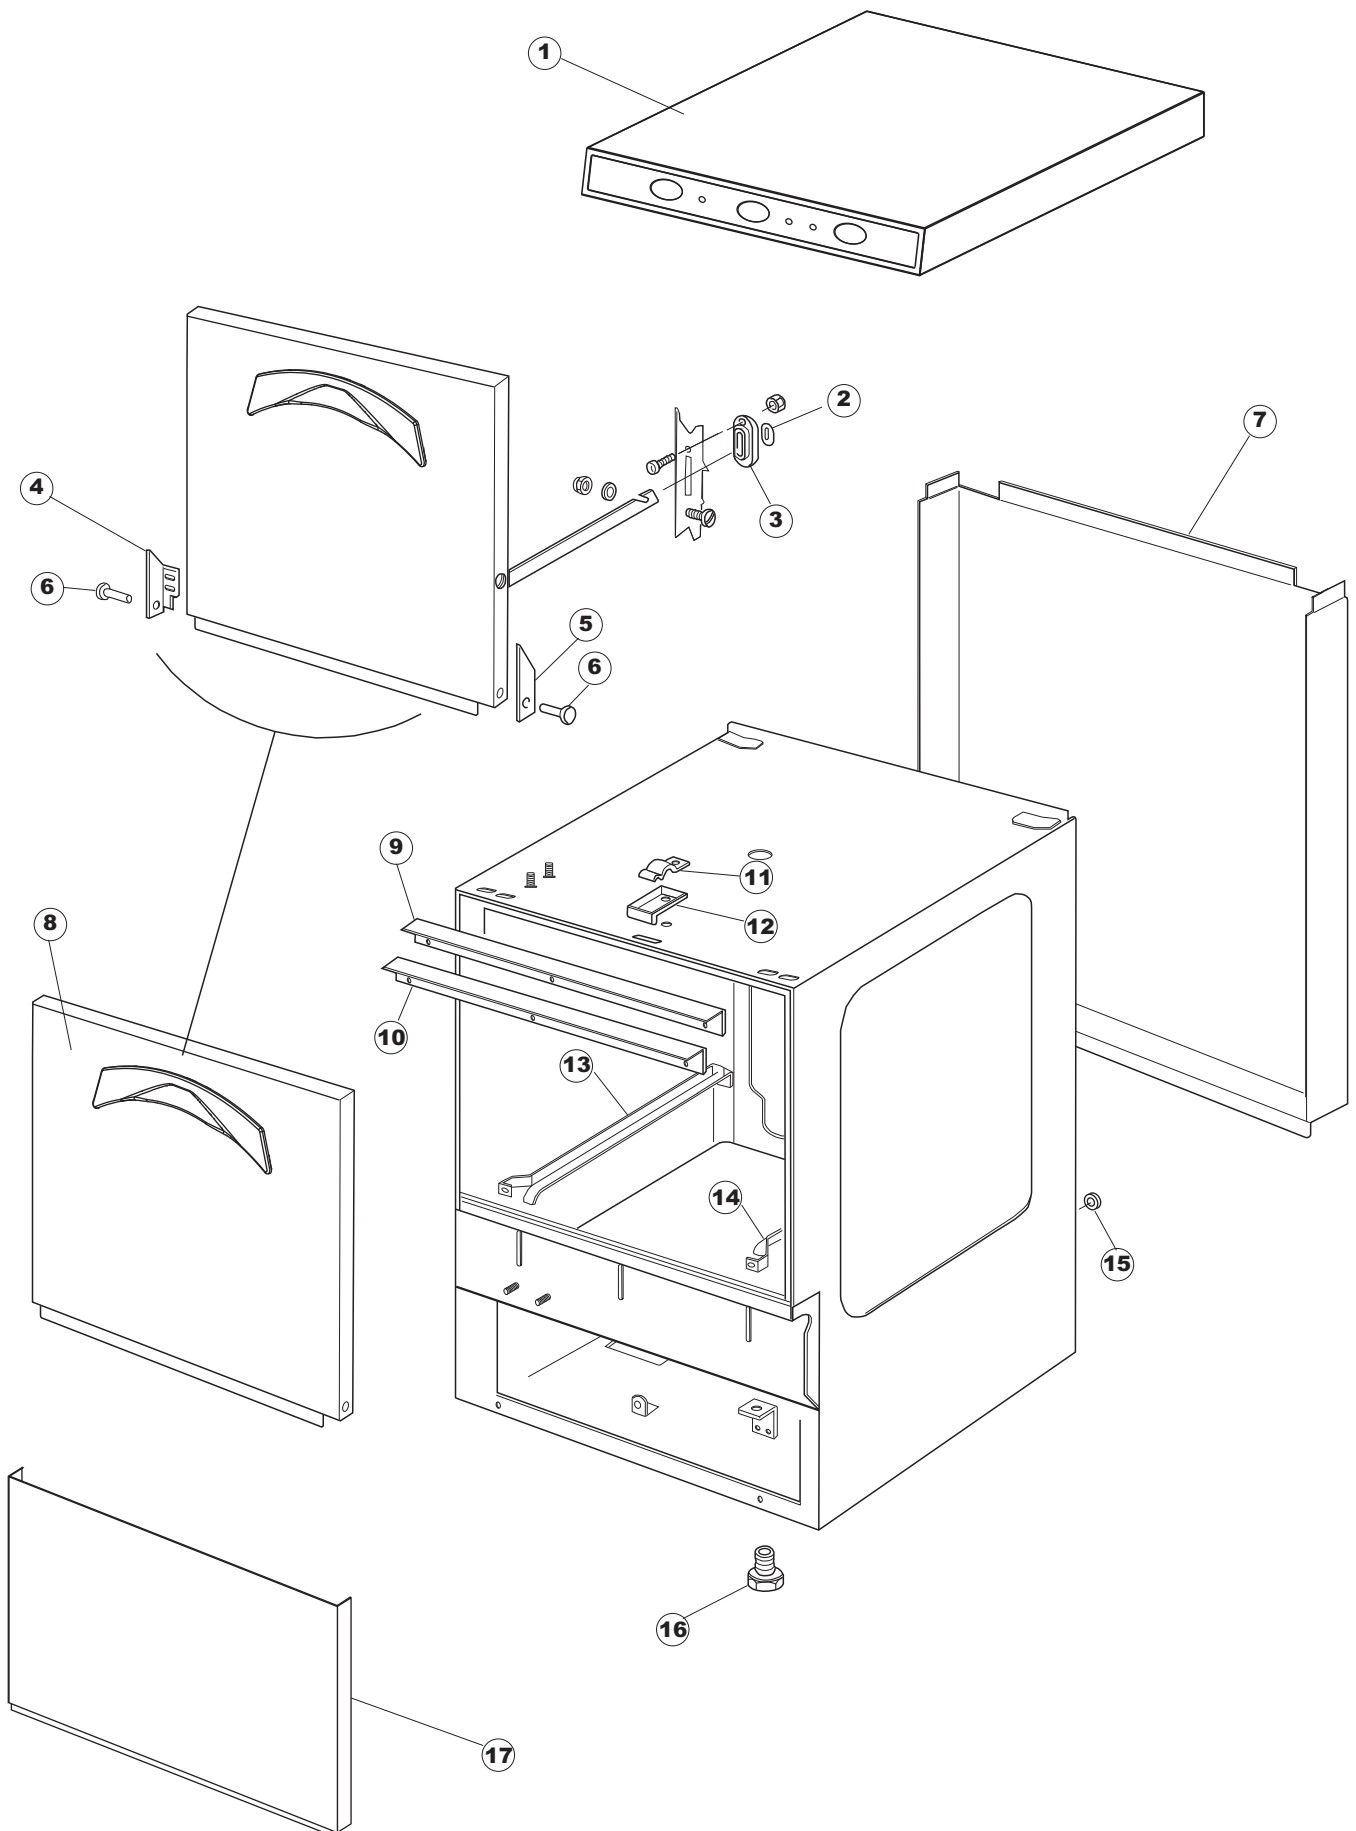

**SPARE PARTS CATALOGUE
ERSATZTEILKATALOG
CATALOGUE PIECES DETACHEES
CATALOGO PARTI RICAMBIO
CATALOGO DE PIEZAS DE RECAMBIO
CATALOGO PEÇAS DE REPOSIÇÃO**

WKG 390 S

01-08-2014

1

5

(*) Ricambio consigliato.

Pagina	Posizione	Codice ricambio	Vecchio codice	Descrizione
1	1	004230		CAPPELLO 403
1	2	028078	REB028078	PIASTRINA BATTUTA SPORTELO PER LAVA- BICCHIERI
1	3	307005	REB307005	BATTUTA ASTA SPORTELO
1	4	311009	REB311009	CERNIERA SINISTRA PER SPORTELO LAVA- BICCHIERI
1	5	311008	REB311008	CERNIERA DESTRA SPORTELO PER LAVA- BICCHIERI
1	6	325034	REB325034	PERNO PER CERNIERA SPORTELO PER LAVA-
1	7	022128	REB022128	PANNELLO POSTERIORE
1	8	029714		PORTA
1	9	437058	REB437058	GUARNIZIONE SPORTELO PER LAVABICCHIERI
1	10	033294	REB033294	SQUADRA PER GUARNIZIONE SPORTELO PER LAVABICCHIERI
1	11	449036	REB449036	MOLLA PER SERRATURA SPORTELO
1	12	329012	REB329012	SERRATURA PER SPORTELO LAVABICCHIERI
1	13	015039	REB015039	GUIDA CESTELLO SINISTRA
1	14	015038	REB015038	GUIDA CESTELLO DESTRA
1	15	459006	REB459006	PASSACAVO D INT 9 D EST 16
1	16	461031		PIEDINO ESAGONALE PER LAVABICCHIERI
1	17	012188	REB012188	PANNELLO ANTERIORE
2	1	026463		INTERFACCIA ADESIVA DI CONTROLLO
2	3	208010	REB208010	INTERRUTTORE DOPPIO
2	4	226071	REB226071	PULSANTE DOPPIO CONTATTO
2	5	216025	REB216025	SPIA ARANCIO
2	6	226125		CORPO PULSANTE
2	7	227077		TASTO ELLITTICO 11X21 CROMATO
2	8	224004	REB224004	PRESSOSTATO 35/17
2	9	143013	REB143013	TUBO PVC VERDE 4X7
2	10	459018		FISSACAVO ITW ELETTROGIBI
2	11	299040	REB299040	SPINA SCHUKO 90° CABL. 1=2,5MT
2	12	80871		MICRO MAGNETICO
2	13	984005	REB984005	GRUPPO TRAPPOLA D'ARIA
2	14	468029	REB468029	RACCORDO TRAPPOLA ARIA PRESSOSTATO
2	15	456020	REB456020	guarnizione o-ring
2	16	437019	REB437019	GUARNIZIONE TRAPPOLA ARIA PRESSOSTATO