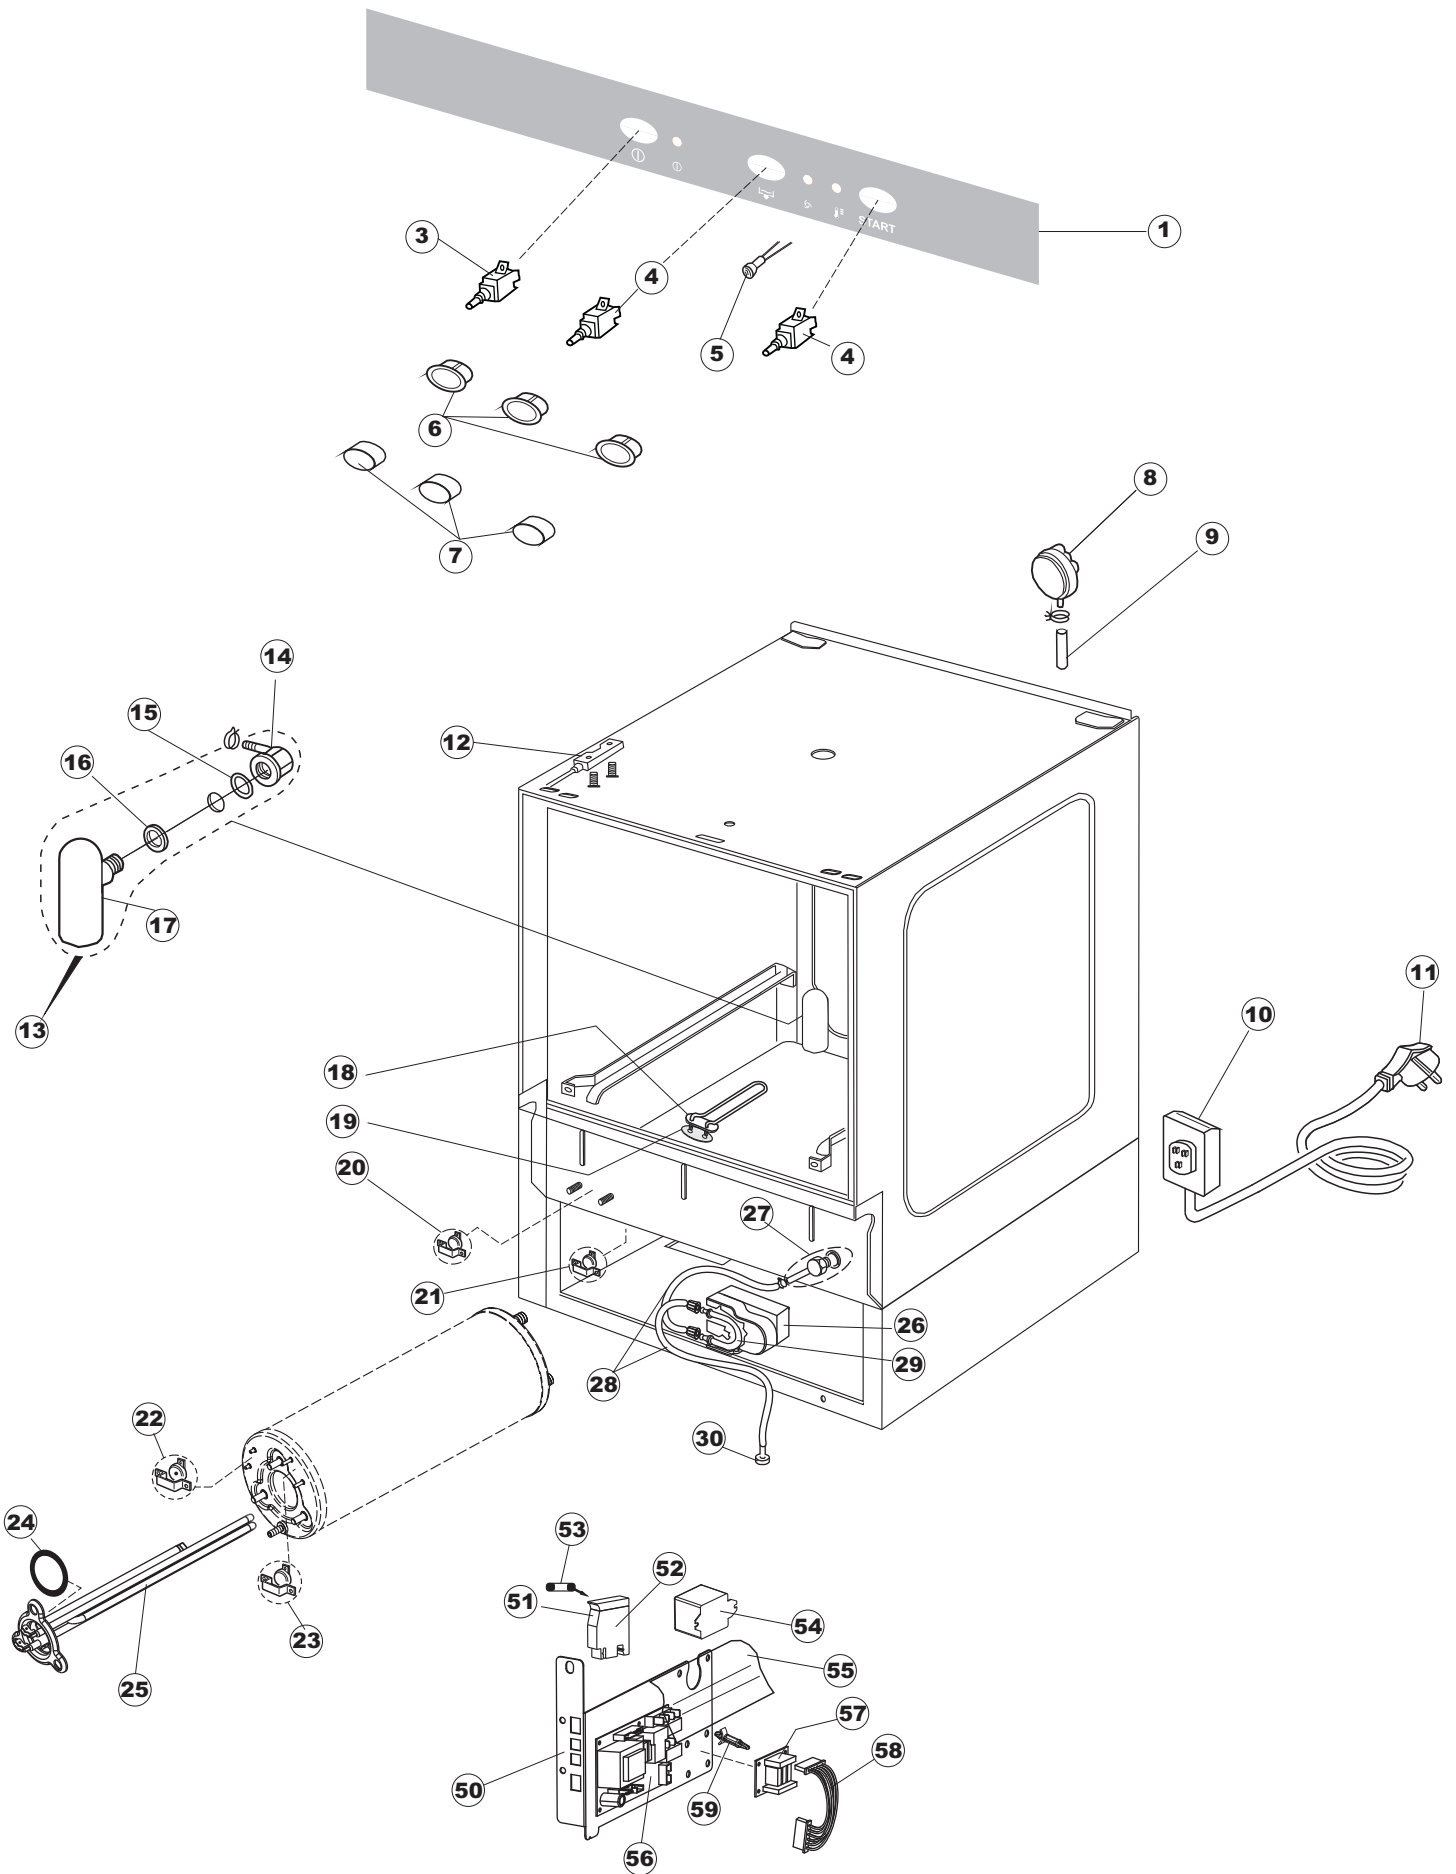

**SPARE PARTS CATALOGUE
ERSATZTEILKATALOG
CATALOGUE PIECES DETACHEES
CATALOGO PARTI RICAMBIO
CATALOGO DE PIEZAS DE RECAMBIO
CATALOGO PEÇAS DE REPOSIÇÃO**

WKG 390 S

01-08-2014

1

5

(*) Ricambio consigliato.

Pagina	Posizione	Codice ricambio	Vecchio codice	Descrizione
1	1	004230		CAPPELLO 403
1	2	028078	REB028078	PIASTRINA BATTUTA SPORTELO PER LAVA- BICCHIERI
1	3	307005	REB307005	BATTUTA ASTA SPORTELO
1	4	311009	REB311009	CERNIERA SINISTRA PER SPORTELO LAVA- BICCHIERI
1	5	311008	REB311008	CERNIERA DESTRA SPORTELO PER LAVA- BICCHIERI
1	6	325034	REB325034	PERNO PER CERNIERA SPORTELO PER LAVA-
1	7	022128	REB022128	PANNELLO POSTERIORE
1	8	029714		PORTA
1	9	437058	REB437058	GUARNIZIONE SPORTELO PER LAVABICCHIERI
1	10	033294	REB033294	SQUADRA PER GUARNIZIONE SPORTELO PER LAVABICCHIERI
1	11	449036	REB449036	MOLLA PER SERRATURA SPORTELO
1	12	329012	REB329012	SERRATURA PER SPORTELO LAVABICCHIERI
1	13	015039	REB015039	GUIDA CESTELLO SINISTRA
1	14	015038	REB015038	GUIDA CESTELLO DESTRA
1	15	459006	REB459006	PASSACAVO D INT 9 D EST 16
1	16	461031		PIEDINO ESAGONALE PER LAVABICCHIERI
1	17	012188	REB012188	PANNELLO ANTERIORE
2	1	026463		INTERFACCIA ADESIVA DI CONTROLLO
2	3	208010	REB208010	INTERRUTTORE DOPPIO
2	4	226071	REB226071	PULSANTE DOPPIO CONTATTO
2	5	216025	REB216025	SPIA ARANCIO
2	6	226125		CORPO PULSANTE
2	7	227077		TASTO ELLITTICO 11X21 CROMATO
2	8	224004	REB224004	PRESSOSTATO 35/17
2	9	143013	REB143013	TUBO PVC VERDE 4X7
2	10	459018		FISSACAVO ITW ELETTROGIBI
2	11	299040	REB299040	SPINA SCHUKO 90° CABL. 1=2,5MT
2	12	80871		MICRO MAGNETICO
2	13	984005	REB984005	GRUPPO TRAPPOLA D'ARIA
2	14	468029	REB468029	RACCORDO TRAPPOLA ARIA PRESSOSTATO
2	15	456020	REB456020	guarnizione o-ring
2	16	437019	REB437019	GUARNIZIONE TRAPPOLA ARIA PRESSOSTATO