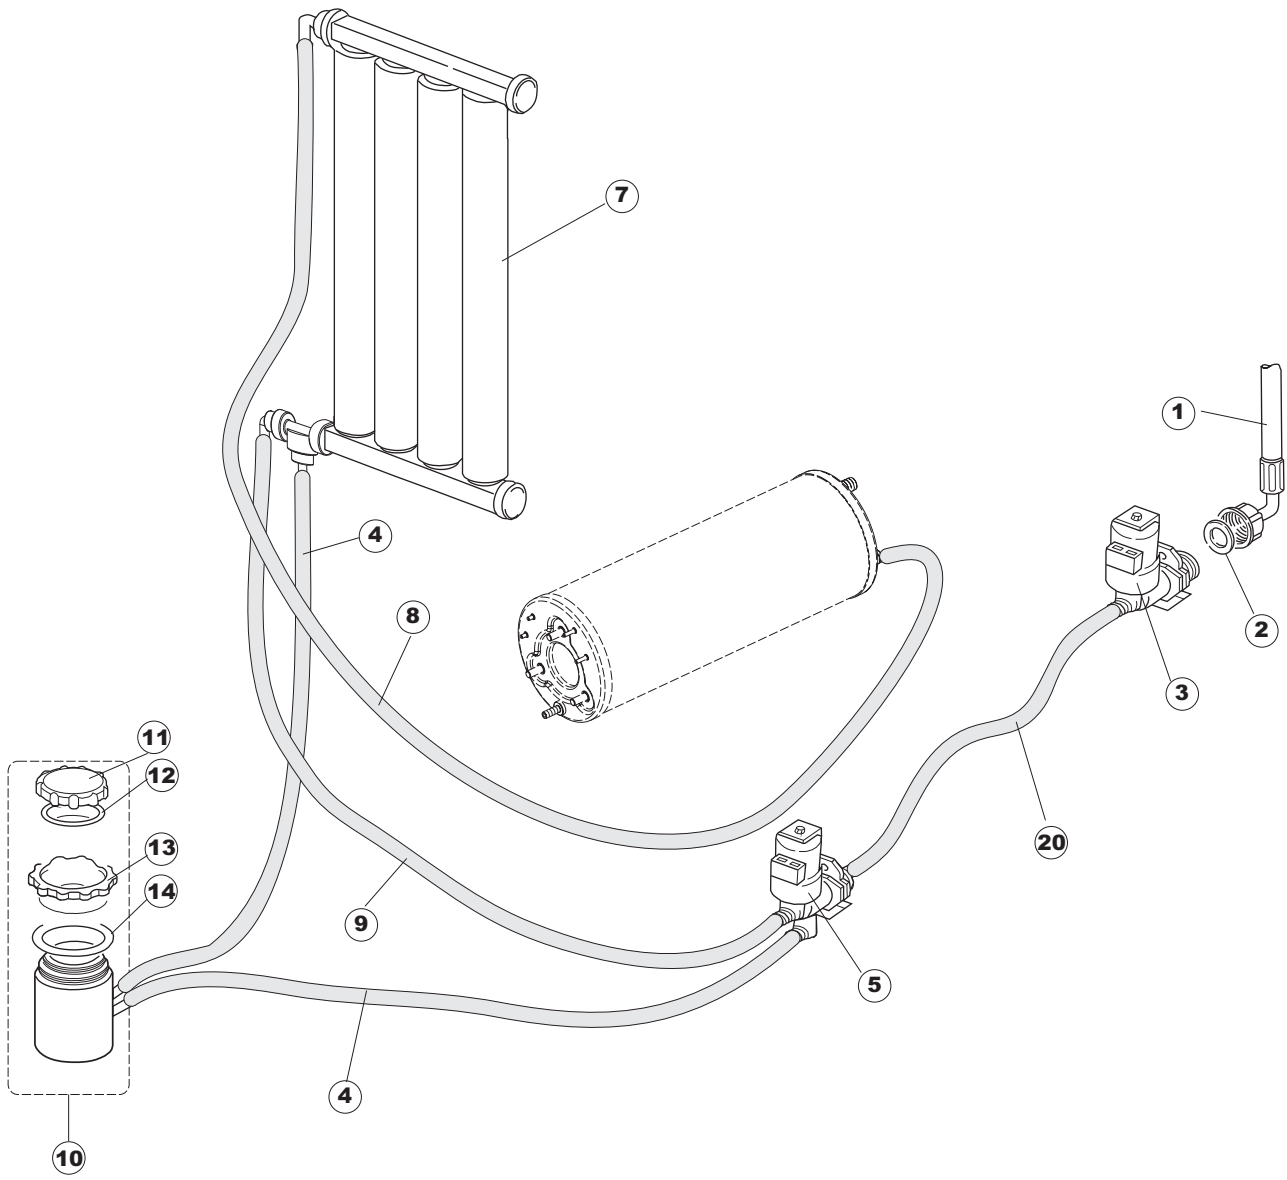

**SPARE PARTS CATALOGUE
ERSATZTEILKATALOG
CATALOGUE PIECES DETACHEES
CATALOGO PARTI RICAMBIO
CATALOGO DE PIEZAS DE RECAMBIO
CATALOGO PEÇAS DE REPOSIÇÃO**

WKG 390 S

01-08-2014

1

5

(*) Ricambio consigliato.

Pagina	Posizione	Codice ricambio	Vecchio codice	Descrizione
1	1	004230		CAPPELLO 403
1	2	028078	REB028078	PIASTRINA BATTUTA SPORTELO PER LAVA- BICCHIERI
1	3	307005	REB307005	BATTUTA ASTA SPORTELO
1	4	311009	REB311009	CERNIERA SINISTRA PER SPORTELO LAVA- BICCHIERI
1	5	311008	REB311008	CERNIERA DESTRA SPORTELO PER LAVA- BICCHIERI
1	6	325034	REB325034	PERNO PER CERNIERA SPORTELO PER LAVA-
1	7	022128	REB022128	PANNELLO POSTERIORE
1	8	029714		PORTA
1	9	437058	REB437058	GUARNIZIONE SPORTELO PER LAVABICCHIERI
1	10	033294	REB033294	SQUADRA PER GUARNIZIONE SPORTELO PER LAVABICCHIERI
1	11	449036	REB449036	MOLLA PER SERRATURA SPORTELO
1	12	329012	REB329012	SERRATURA PER SPORTELO LAVABICCHIERI
1	13	015039	REB015039	GUIDA CESTELLO SINISTRA
1	14	015038	REB015038	GUIDA CESTELLO DESTRA
1	15	459006	REB459006	PASSACAVO D INT 9 D EST 16
1	16	461031		PIEDINO ESAGONALE PER LAVABICCHIERI
1	17	012188	REB012188	PANNELLO ANTERIORE
2	1	026463		INTERFACCIA ADESIVA DI CONTROLLO
2	3	208010	REB208010	INTERRUTTORE DOPPIO
2	4	226071	REB226071	PULSANTE DOPPIO CONTATTO
2	5	216025	REB216025	SPIA ARANCIO
2	6	226125		CORPO PULSANTE
2	7	227077		TASTO ELLITTICO 11X21 CROMATO
2	8	224004	REB224004	PRESSOSTATO 35/17
2	9	143013	REB143013	TUBO PVC VERDE 4X7
2	10	459018		FISSACAVO ITW ELETTROGIBI
2	11	299040	REB299040	SPINA SCHUKO 90° CABL. 1=2,5MT
2	12	80871		MICRO MAGNETICO
2	13	984005	REB984005	GRUPPO TRAPPOLA D'ARIA
2	14	468029	REB468029	RACCORDO TRAPPOLA ARIA PRESSOSTATO
2	15	456020	REB456020	guarnizione o-ring
2	16	437019	REB437019	GUARNIZIONE TRAPPOLA ARIA PRESSOSTATO