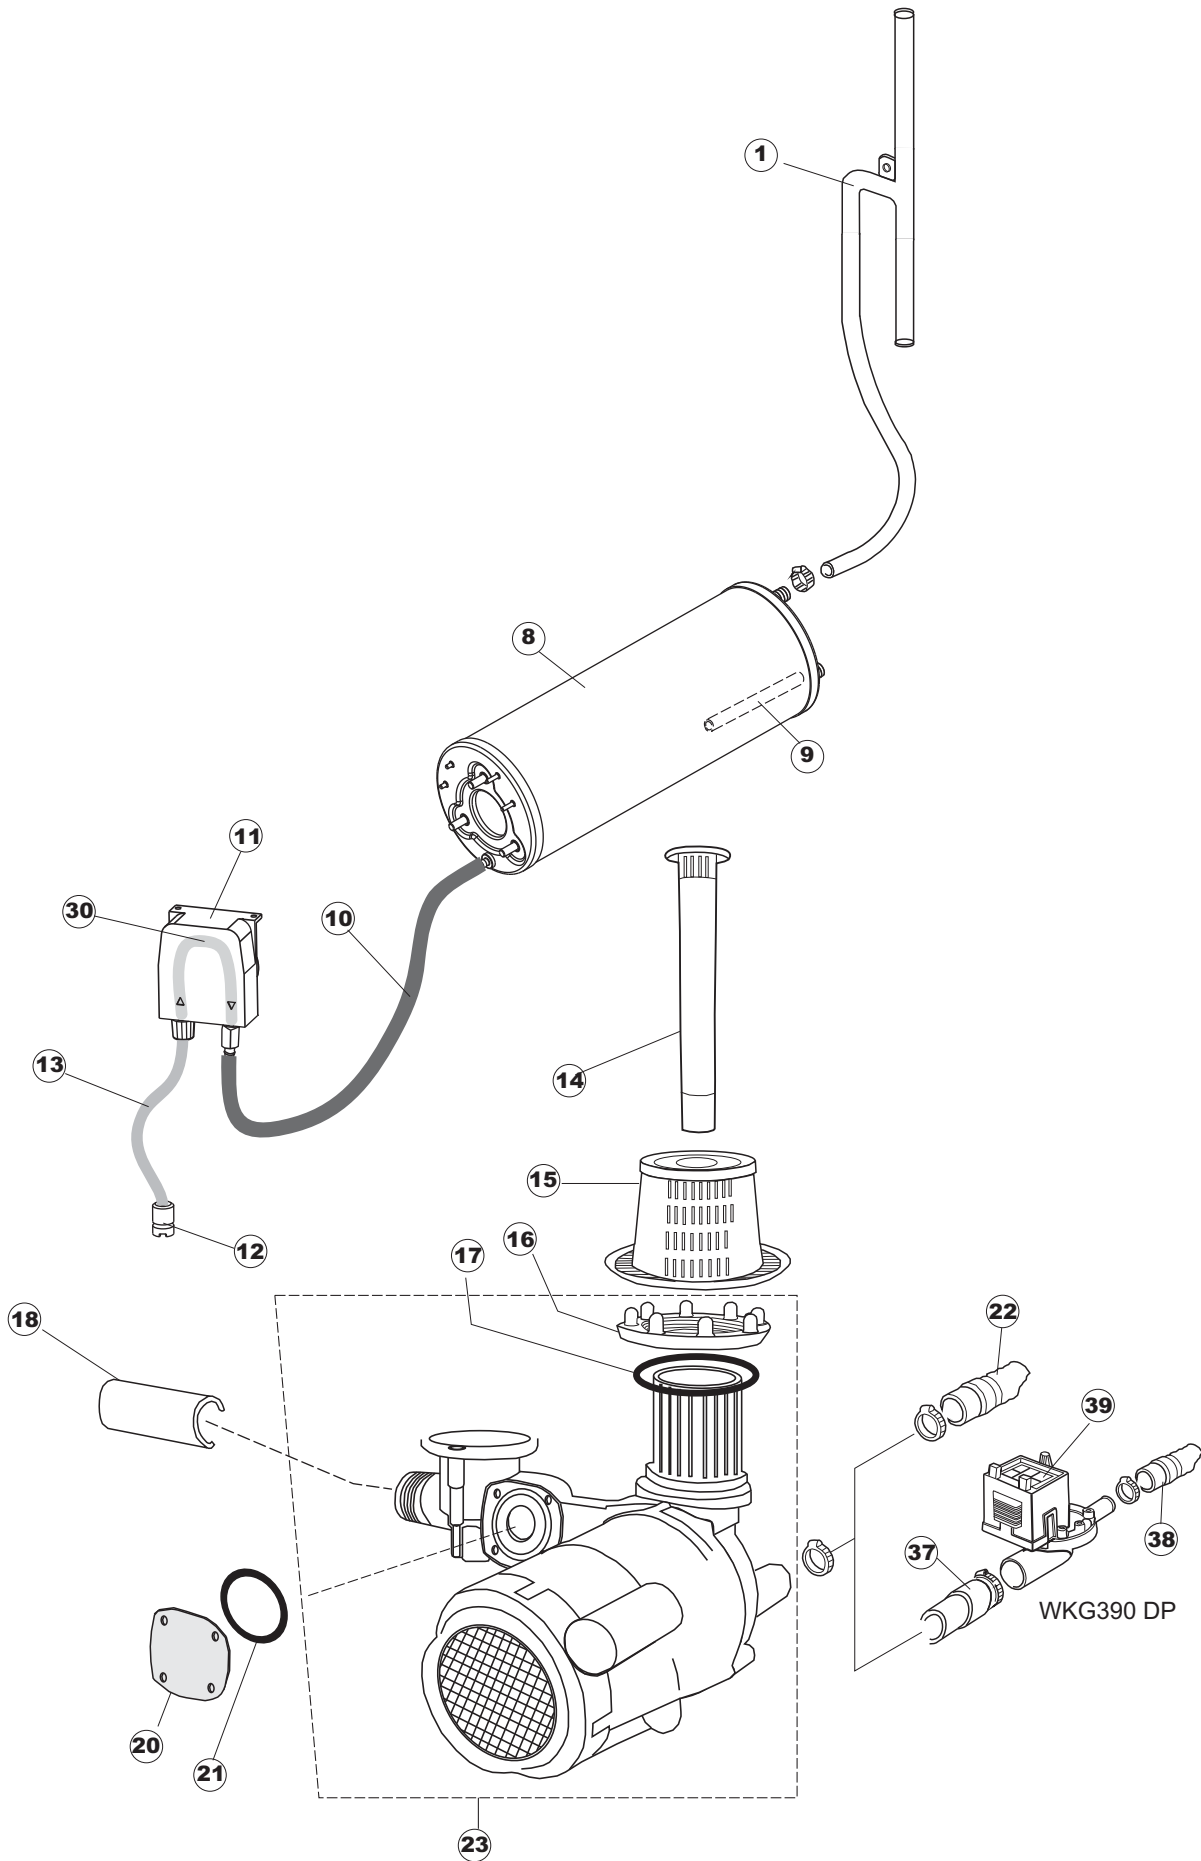

**SPARE PARTS CATALOGUE
ERSATZTEILKATALOG
CATALOGUE PIECES DETACHEES
CATALOGO PARTI RICAMBIO
CATALOGO DE PIEZAS DE RECAMBIO
CATALOGO PEÇAS DE REPOSIÇÃO**

WKG 390 S

01-08-2014

1

5

(*) Ricambio consigliato.

Pagina	Posizione	Codice ricambio	Vecchio codice	Descrizione
1	1	004230		CAPPELLO 403
1	2	028078	REB028078	PIASTRINA BATTUTA SPORTELO PER LAVA- BICCHIERI
1	3	307005	REB307005	BATTUTA ASTA SPORTELO
1	4	311009	REB311009	CERNIERA SINISTRA PER SPORTELO LAVA- BICCHIERI
1	5	311008	REB311008	CERNIERA DESTRA SPORTELO PER LAVA- BICCHIERI
1	6	325034	REB325034	PERNO PER CERNIERA SPORTELO PER LAVA-
1	7	022128	REB022128	PANNELLO POSTERIORE
1	8	029714		PORTA
1	9	437058	REB437058	GUARNIZIONE SPORTELO PER LAVABICCHIERI
1	10	033294	REB033294	SQUADRA PER GUARNIZIONE SPORTELO PER LAVABICCHIERI
1	11	449036	REB449036	MOLLA PER SERRATURA SPORTELO
1	12	329012	REB329012	SERRATURA PER SPORTELO LAVABICCHIERI
1	13	015039	REB015039	GUIDA CESTELLO SINISTRA
1	14	015038	REB015038	GUIDA CESTELLO DESTRA
1	15	459006	REB459006	PASSACAVO D INT 9 D EST 16
1	16	461031		PIEDINO ESAGONALE PER LAVABICCHIERI
1	17	012188	REB012188	PANNELLO ANTERIORE
2	1	026463		INTERFACCIA ADESIVA DI CONTROLLO
2	3	208010	REB208010	INTERRUTTORE DOPPIO
2	4	226071	REB226071	PULSANTE DOPPIO CONTATTO
2	5	216025	REB216025	SPIA ARANCIO
2	6	226125		CORPO PULSANTE
2	7	227077		TASTO ELLITTICO 11X21 CROMATO
2	8	224004	REB224004	PRESSOSTATO 35/17
2	9	143013	REB143013	TUBO PVC VERDE 4X7
2	10	459018		FISSACAVO ITW ELETTROGIBI
2	11	299040	REB299040	SPINA SCHUKO 90° CABL. 1=2,5MT
2	12	80871		MICRO MAGNETICO
2	13	984005	REB984005	GRUPPO TRAPPOLA D'ARIA
2	14	468029	REB468029	RACCORDO TRAPPOLA ARIA PRESSOSTATO
2	15	456020	REB456020	guarnizione o-ring
2	16	437019	REB437019	GUARNIZIONE TRAPPOLA ARIA PRESSOSTATO