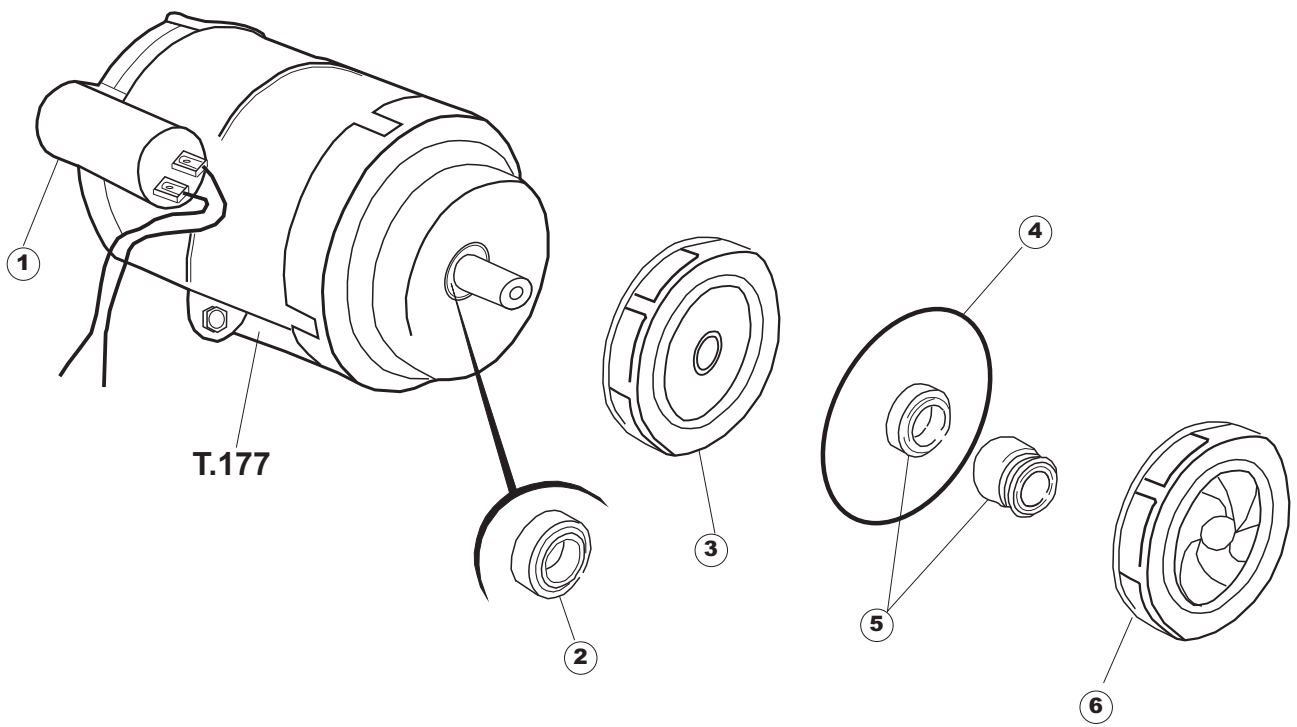

**SPARE PARTS CATALOGUE
ERSATZTEILKATALOG
CATALOGUE PIECES DETACHEES
CATALOGO PARTI RICAMBIO
CATALOGO DE PIEZAS DE RECAMBIO
CATALOGO PEÇAS DE REPOSIÇÃO**

WKG 390 S

01-08-2014

1

5

(*) Ricambio consigliato.

Pagina	Posizione	Codice ricambio	Vecchio codice	Descrizione
1	1	004230		CAPPELLO 403
1	2	028078	REB028078	PIASTRINA BATTUTA SPORTELO PER LAVA- BICCHIERI
1	3	307005	REB307005	BATTUTA ASTA SPORTELO
1	4	311009	REB311009	CERNIERA SINISTRA PER SPORTELO LAVA- BICCHIERI
1	5	311008	REB311008	CERNIERA DESTRA SPORTELO PER LAVA- BICCHIERI
1	6	325034	REB325034	PERNO PER CERNIERA SPORTELO PER LAVA-
1	7	022128	REB022128	PANNELLO POSTERIORE
1	8	029714		PORTA
1	9	437058	REB437058	GUARNIZIONE SPORTELO PER LAVABICCHIERI
1	10	033294	REB033294	SQUADRA PER GUARNIZIONE SPORTELO PER LAVABICCHIERI
1	11	449036	REB449036	MOLLA PER SERRATURA SPORTELO
1	12	329012	REB329012	SERRATURA PER SPORTELO LAVABICCHIERI
1	13	015039	REB015039	GUIDA CESTELLO SINISTRA
1	14	015038	REB015038	GUIDA CESTELLO DESTRA
1	15	459006	REB459006	PASSACAVO D INT 9 D EST 16
1	16	461031		PIEDINO ESAGONALE PER LAVABICCHIERI
1	17	012188	REB012188	PANNELLO ANTERIORE
2	1	026463		INTERFACCIA ADESIVA DI CONTROLLO
2	3	208010	REB208010	INTERRUTTORE DOPPIO
2	4	226071	REB226071	PULSANTE DOPPIO CONTATTO
2	5	216025	REB216025	SPIA ARANCIO
2	6	226125		CORPO PULSANTE
2	7	227077		TASTO ELLITTICO 11X21 CROMATO
2	8	224004	REB224004	PRESSOSTATO 35/17
2	9	143013	REB143013	TUBO PVC VERDE 4X7
2	10	459018		FISSACAVO ITW ELETTROGIBI
2	11	299040	REB299040	SPINA SCHUKO 90° CABL. 1=2,5MT
2	12	80871		MICRO MAGNETICO
2	13	984005	REB984005	GRUPPO TRAPPOLA D'ARIA
2	14	468029	REB468029	RACCORDO TRAPPOLA ARIA PRESSOSTATO
2	15	456020	REB456020	guarnizione o-ring
2	16	437019	REB437019	GUARNIZIONE TRAPPOLA ARIA PRESSOSTATO