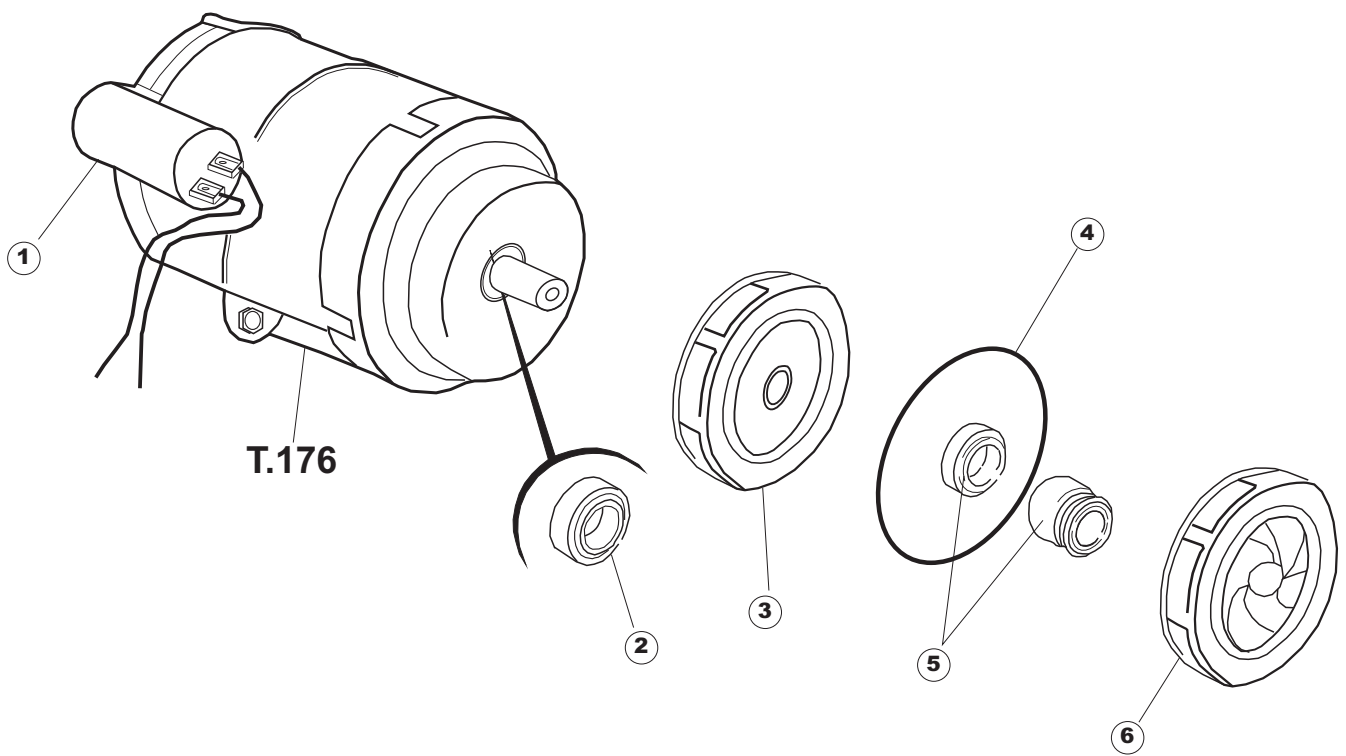

(*) Ricambio consigliato.

Pagina	Posizione	Codice ricambio	Vecchio codice	Descrizione
1	1	004236		PANNELLO SUPERIORE
1	2	311009	REB311009	CERNIERA SINISTRA PER SPORTELLO LAVA- BICCHIERI
1	3	311008	REB311008	CERNIERA DESTRA SPORTELLO PER LAVA- BICCHIERI
1	4	304017	REB304017	ASTA PER CERNIERE SPORTELLO PER LAVA- BICCHIERI
1	5	022136		PANNELLO POSTERIORE E35 ALTA PIEG.
1	6	029712		PORTA
1	7	437057	REB437057	GUARNIZIONE SPORTELLO PER LAVABICCHIERI
1	8	033291	REB033291	SQUADRA PER GUARNIZIONE DELLO SPORTELLO PER LAVABICCHIERI
1	9	449036	REB449036	MOLLA PER SERRATURA SPORTELLO
1	10	329012	REB329012	SERRATURA PER SPORTELLO LAVABICCHIERI
1	11	015037	REB015037	GUIDA CESTELLO SINISTRA
1	12	015036	REB015036	GUIDA CESTELLO DESTRA
1	13	459006	REB459006	PASSACAPO D INT 9 D EST 16
1	14	461031		PIEDINO ESAGONALE PER LAVABICCHIERI
1	15	012172	REB012172	PANNELLO ANTERIORE
2	1	026462		NON A LISTINO
2	3	208010	REB208010	INTERRUTTORE DOPPIO
2	4	226071	REB226071	PULSANTE DOPPIO CONTATTO
2	5	216025	REB216025	SPIA ARANCIO
2	6	226125		CORPO PULSANTE
2	7	227077		TASTO ELLITTICO 11X21 CROMATO
2	8	224004	REB224004	PRESSOSTATO 35/17
2	9	143013	REB143013	TUBO PVC VERDE 4X7
2	10	459018		FISSACAPO ITW ELETTROGIBI
2	11	299040	REB299040	SPINA SCHUKO 90° CABL. 1=2,5MT
2	12	80871		MICRO MAGNETICO
2	13	984005	REB984005	GRUPPO TRAPPOLA D'ARIA
2	14	468029	REB468029	RACCORDO TRAPPOLA ARIA PRESSOSTATO
2	15	456020	REB456020	guarnizione o-ring
2	16	437019	REB437019	GUARNIZIONE TRAPPOLA ARIA PRESSOSTATO
2	17	107005	REB107005	TRAPPOLA ARIA
2	18	230098	REB230098	RESISTENZA VASCA 600W 230V