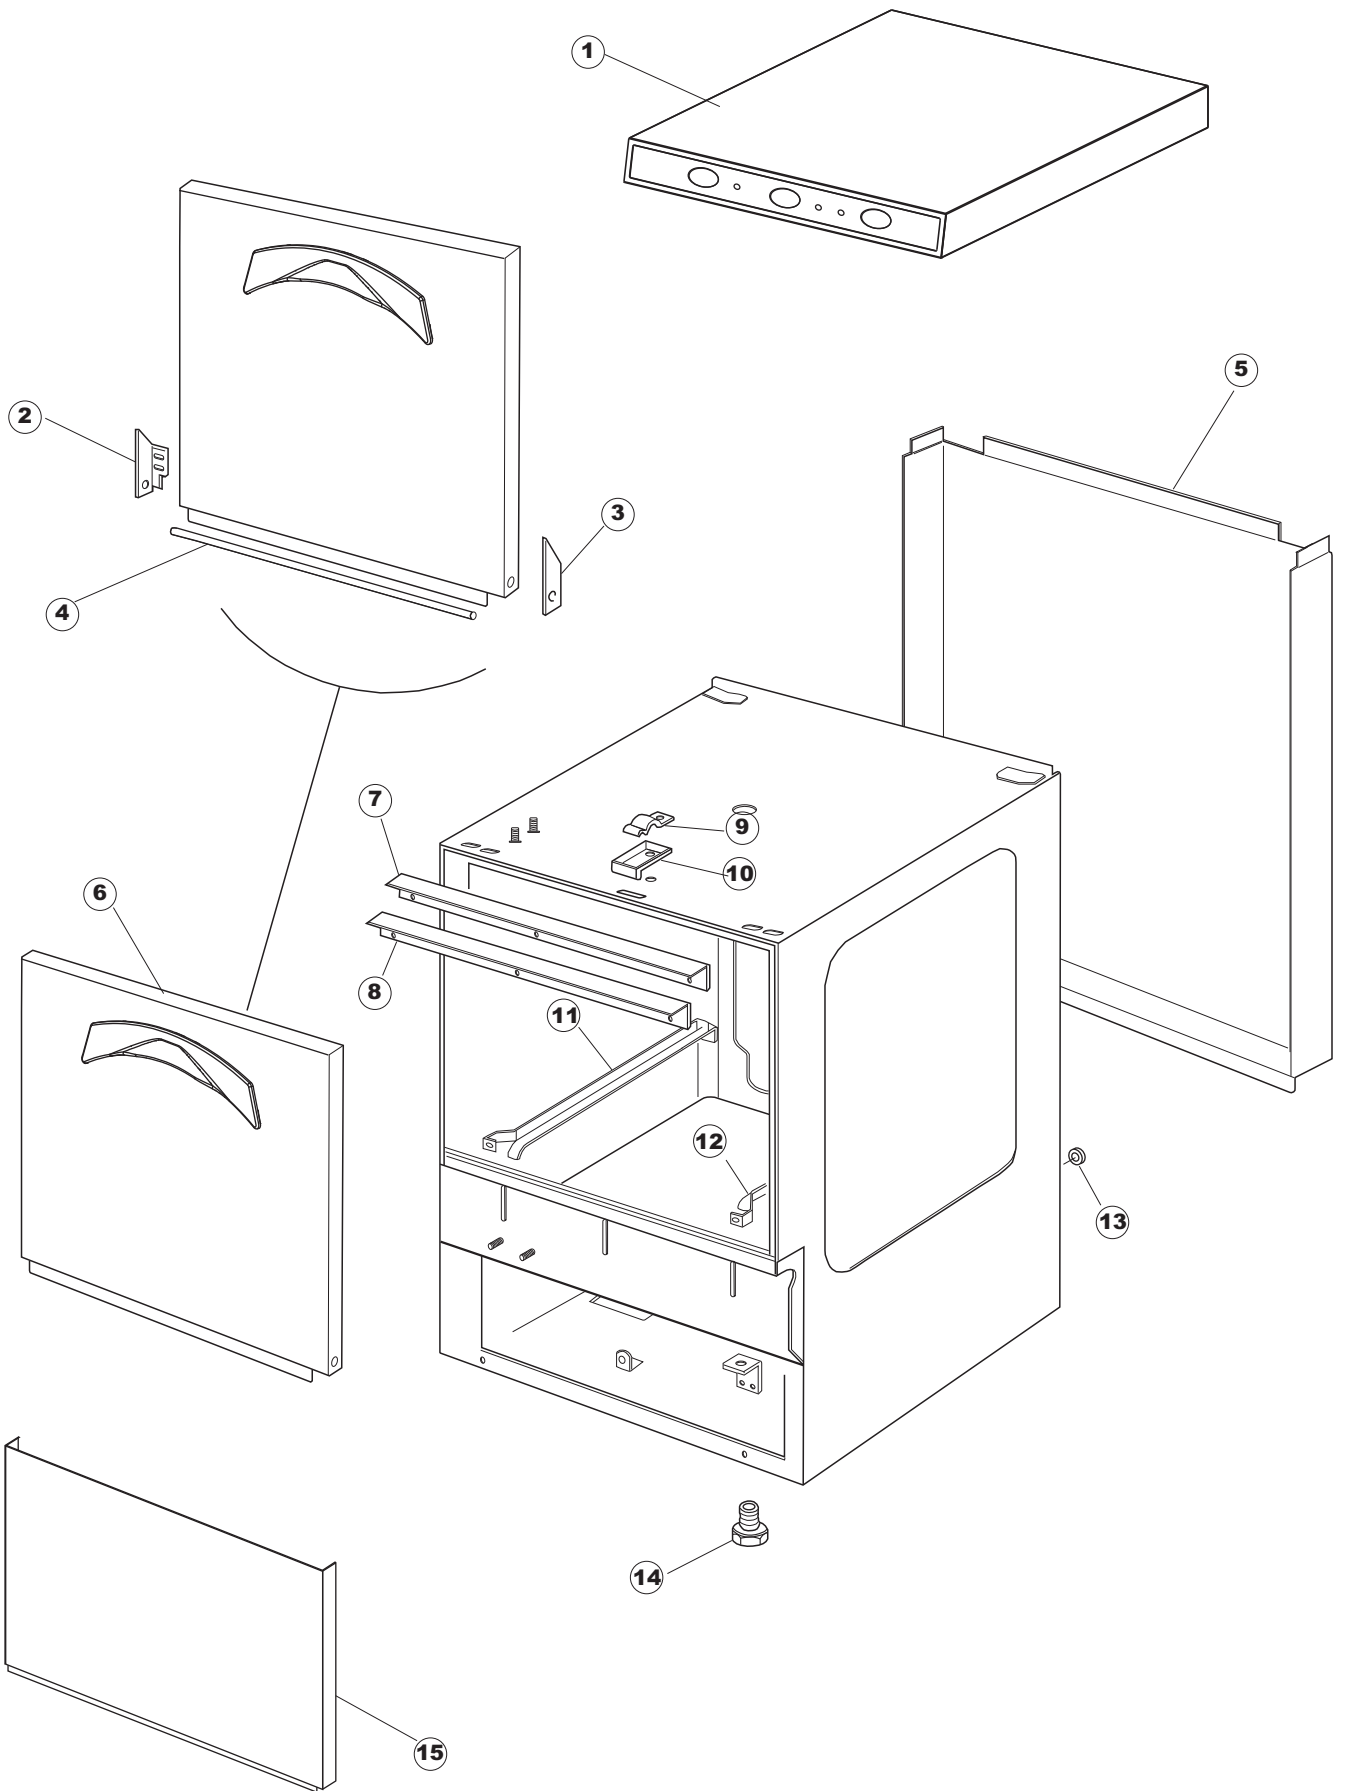

**SPARE PARTS CATALOGUE
ERSATZTEILKATALOG
CATALOGUE PIECES DETACHEES
CATALOGO PARTI RICAMBIO
CATALOGO DE PIEZAS DE RECAMBIO
CATALOGO PEÇAS DE REPOSIÇÃO**

WKG 350 S

01-08-2014

1

5

(*) Ricambio consigliato.

Pagina	Posizione	Codice ricambio	Vecchio codice	Descrizione
1	1	004236		PANNELLO SUPERIORE
1	2	311009	REB311009	CERNIERA SINISTRA PER SPORTELLO LAVA- BICCHIERI
1	3	311008	REB311008	CERNIERA DESTRA SPORTELLO PER LAVA- BICCHIERI
1	4	304017	REB304017	ASTA PER CERNIERE SPORTELLO PER LAVA- BICCHIERI
1	5	022136		PANNELLO POSTERIORE E35 ALTA PIEG.
1	6	029712		PORTA
1	7	437057	REB437057	GUARNIZIONE SPORTELLO PER LAVABICCHIERI
1	8	033291	REB033291	SQUADRA PER GUARNIZIONE DELLO SPORTELLO PER LAVABICCHIERI
1	9	449036	REB449036	MOLLA PER SERRATURA SPORTELLO
1	10	329012	REB329012	SERRATURA PER SPORTELLO LAVABICCHIERI
1	11	015037	REB015037	GUIDA CESTELLO SINISTRA
1	12	015036	REB015036	GUIDA CESTELLO DESTRA
1	13	459006	REB459006	PASSACAPO D INT 9 D EST 16
1	14	461031		PIEDINO ESAGONALE PER LAVABICCHIERI
1	15	012172	REB012172	PANNELLO ANTERIORE
2	1	026462		NON A LISTINO
2	3	208010	REB208010	INTERRUTTORE DOPPIO
2	4	226071	REB226071	PULSANTE DOPPIO CONTATTO
2	5	216025	REB216025	SPIA ARANCIO
2	6	226125		CORPO PULSANTE
2	7	227077		TASTO ELLITTICO 11X21 CROMATO
2	8	224004	REB224004	PRESSOSTATO 35/17
2	9	143013	REB143013	TUBO PVC VERDE 4X7
2	10	459018		FISSACAPO ITW ELETTROGIBI
2	11	299040	REB299040	SPINA SCHUKO 90° CABL. 1=2,5MT
2	12	80871		MICRO MAGNETICO
2	13	984005	REB984005	GRUPPO TRAPPOLA D'ARIA
2	14	468029	REB468029	RACCORDO TRAPPOLA ARIA PRESSOSTATO
2	15	456020	REB456020	guarnizione o-ring
2	16	437019	REB437019	GUARNIZIONE TRAPPOLA ARIA PRESSOSTATO
2	17	107005	REB107005	TRAPPOLA ARIA
2	18	230098	REB230098	RESISTENZA VASCA 600W 230V