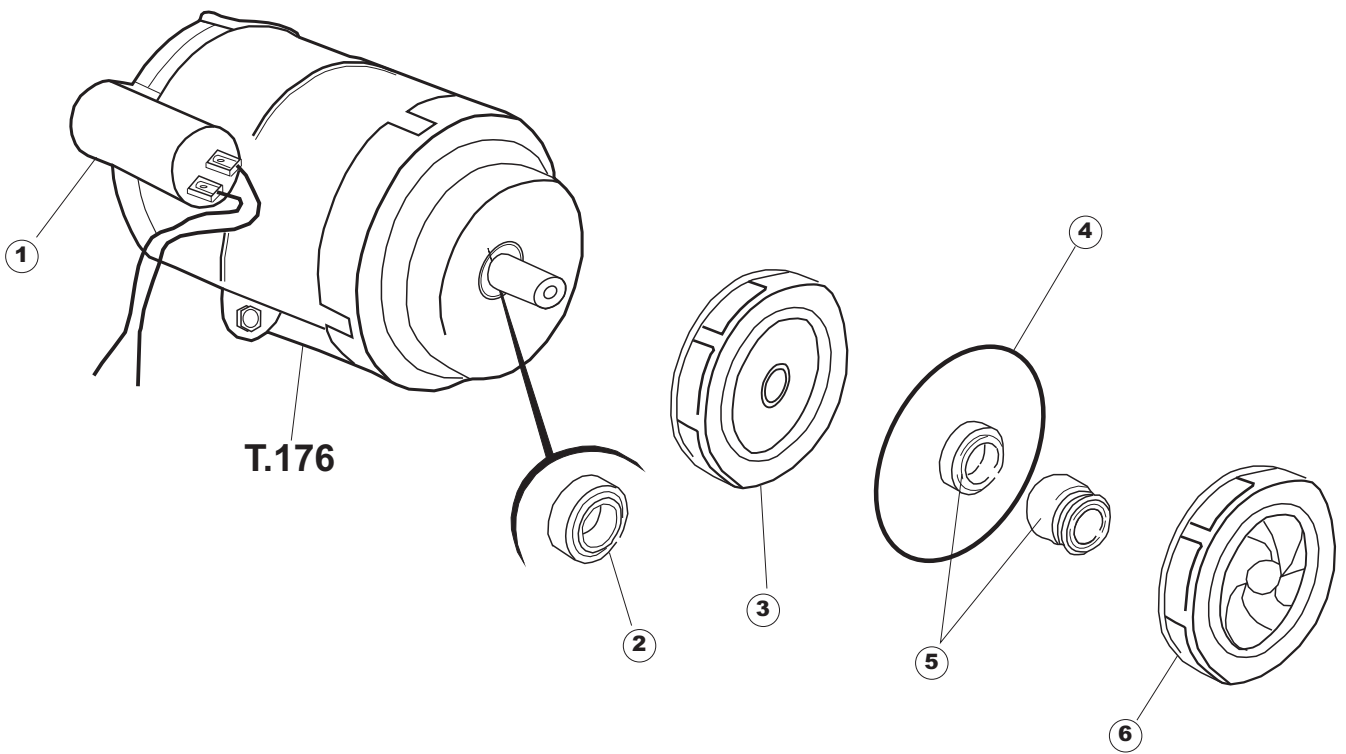

(*) Ricambio consigliato.

Pagina	Posizione	Codice ricambio	Vecchio codice	Descrizione
1	1	004236		PANNELLO SUPERIORE
1	2	311009	REB311009	CERNIERA SINISTRA PER SPORTELLO LAVA- BICCHIERI
1	3	311008	REB311008	CERNIERA DESTRA SPORTELLO PER LAVA- BICCHIERI
1	4	304017	REB304017	ASTA PER CERNIERE SPORTELLO PER LAVA- BICCHIERI
1	5	022136		PANNELLO POSTERIORE E35 ALTA PIEG.
1	6	029712		PORTA
1	7	437057	REB437057	GUARNIZIONE SPORTELLO PER LAVABICCHIERI
1	8	033291	REB033291	SQUADRA PER GUARNIZIONE DELLO SPORTELLO PER LAVABICCHIERI
1	9	449036	REB449036	MOLLA PER SERRATURA SPORTELLO
1	10	329012	REB329012	SERRATURA PER SPORTELLO LAVABICCHIERI
1	11	015037	REB015037	GUIDA CESTELLO SINISTRA
1	12	015036	REB015036	GUIDA CESTELLO DESTRA
1	13	459006	REB459006	PASSACAVO D INT 9 D EST 16
1	14	461031		PIEDINO ESAGONALE PER LAVABICCHIERI
1	15	012172	REB012172	PANNELLO ANTERIORE
2	1	026462		NON A LISTINO
2	3	208010	REB208010	INTERRUTTORE DOPPIO
2	4	226071	REB226071	PULSANTE DOPPIO CONTATTO
2	5	216025	REB216025	SPIA ARANCIO
2	6	226125		CORPO PULSANTE
2	7	227077		TASTO ELLITTICO 11X21 CROMATO
2	8	224004	REB224004	PRESSOSTATO 35/17
2	9	143013	REB143013	TUBO PVC VERDE 4X7
2	10	459018		FISSACAVO ITW ELETTROGIBI
2	11	299040	REB299040	SPINA SCHUKO 90° CABL. 1=2,5MT
2	12	80871		MICRO MAGNETICO
2	13	984005	REB984005	GRUPPO TRAPPOLA D'ARIA
2	14	468029	REB468029	RACCORDO TRAPPOLA ARIA PRESSOSTATO
2	15	456020	REB456020	guarnizione o-ring
2	16	437019	REB437019	GUARNIZIONE TRAPPOLA ARIA PRESSOSTATO
2	17	107005	REB107005	TRAPPOLA ARIA
2	18	230098	REB230098	RESISTENZA VASCA 600W 230V