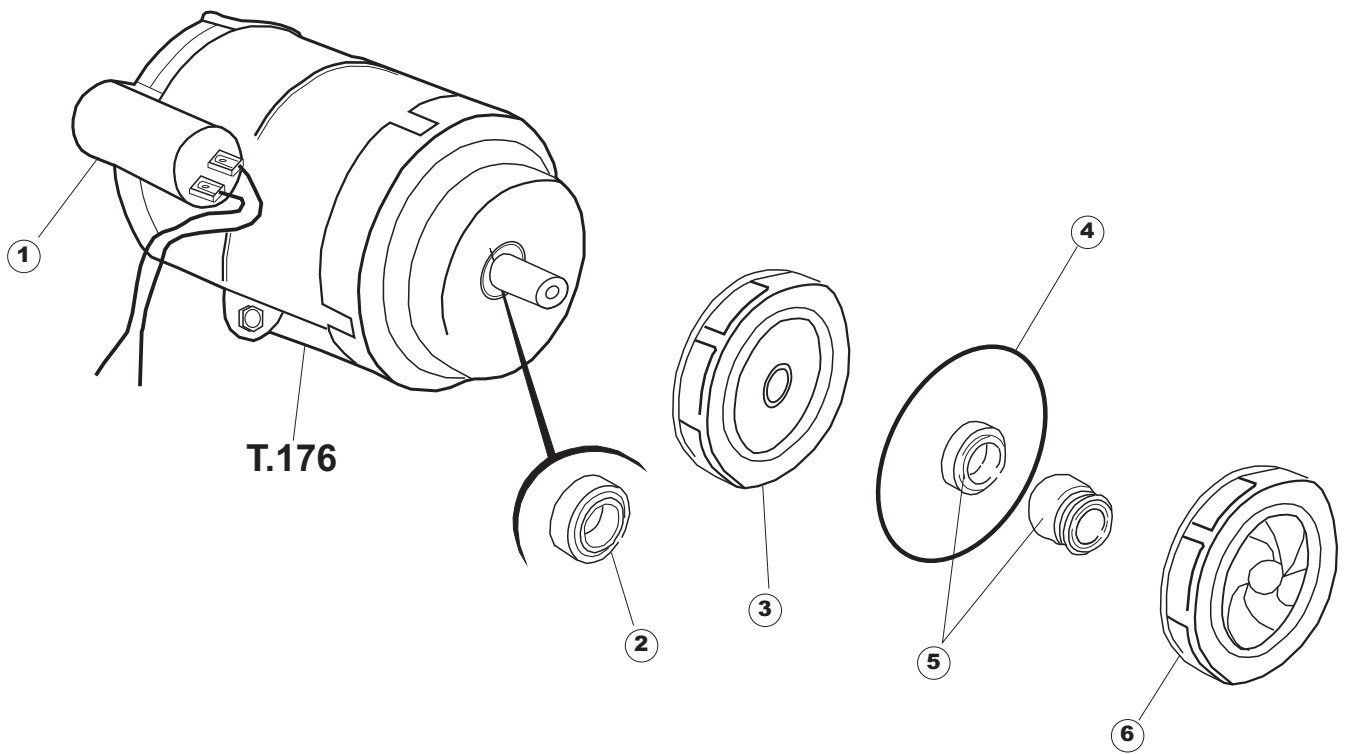

(*) Ricambio consigliato.

Pagina	Posizione	Codice ricambio	Vecchio codice	Descrizione
1	1	004236		PANNELLO SUPERIORE
1	2	311009	REB311009	CERNIERA SINISTRA PER SPORTELLO LAVA- BICCHIERI
1	3	311008	REB311008	CERNIERA DESTRA SPORTELLO PER LAVA- BICCHIERI
1	4	304017	REB304017	ASTA PER CERNIERE SPORTELLO PER LAVA- BICCHIERI
1	5	022136		PANNELLO POSTERIORE E35 ALTA PIEG.
1	6	029712		PORTA
1	7	437057	REB437057	GUARNIZIONE SPORTELLO PER LAVABICCHIERI
1	8	033291	REB033291	SQUADRA PER GUARNIZIONE DELLO SPORTELLO PER LAVABICCHIERI
1	9	449036	REB449036	MOLLA PER SERRATURA SPORTELLO
1	10	329012	REB329012	SERRATURA PER SPORTELLO LAVABICCHIERI
1	11	015037	REB015037	GUIDA CESTELLO SINISTRA
1	12	015036	REB015036	GUIDA CESTELLO DESTRA
1	13	459006	REB459006	PASSACAVO D INT 9 D EST 16
1	14	461031		PIEDINO ESAGONALE PER LAVABICCHIERI
1	15	012172	REB012172	PANNELLO ANTERIORE
2	1	026462		NON A LISTINO
2	3	208010	REB208010	INTERRUTTORE DOPPIO
2	4	226071	REB226071	PULSANTE DOPPIO CONTATTO
2	5	216025	REB216025	SPIA ARANCIO
2	6	226125		CORPO PULSANTE
2	7	227077		TASTO ELLITTICO 11X21 CROMATO
2	8	224004	REB224004	PRESSOSTATO 35/17
2	9	143013	REB143013	TUBO PVC VERDE 4X7
2	10	459018		FISSACAVO ITW ELETTROGIBI
2	11	299040	REB299040	SPINA SCHUKO 90° CABL. 1=2,5MT
2	12	80871		MICRO MAGNETICO
2	13	984005	REB984005	GRUPPO TRAPPOLA D'ARIA
2	14	468029	REB468029	RACCORDO TRAPPOLA ARIA PRESSOSTATO
2	15	456020	REB456020	guarnizione o-ring
2	16	437019	REB437019	GUARNIZIONE TRAPPOLA ARIA PRESSOSTATO
2	17	107005	REB107005	TRAPPOLA ARIA
2	18	230098	REB230098	RESISTENZA VASCA 600W 230V