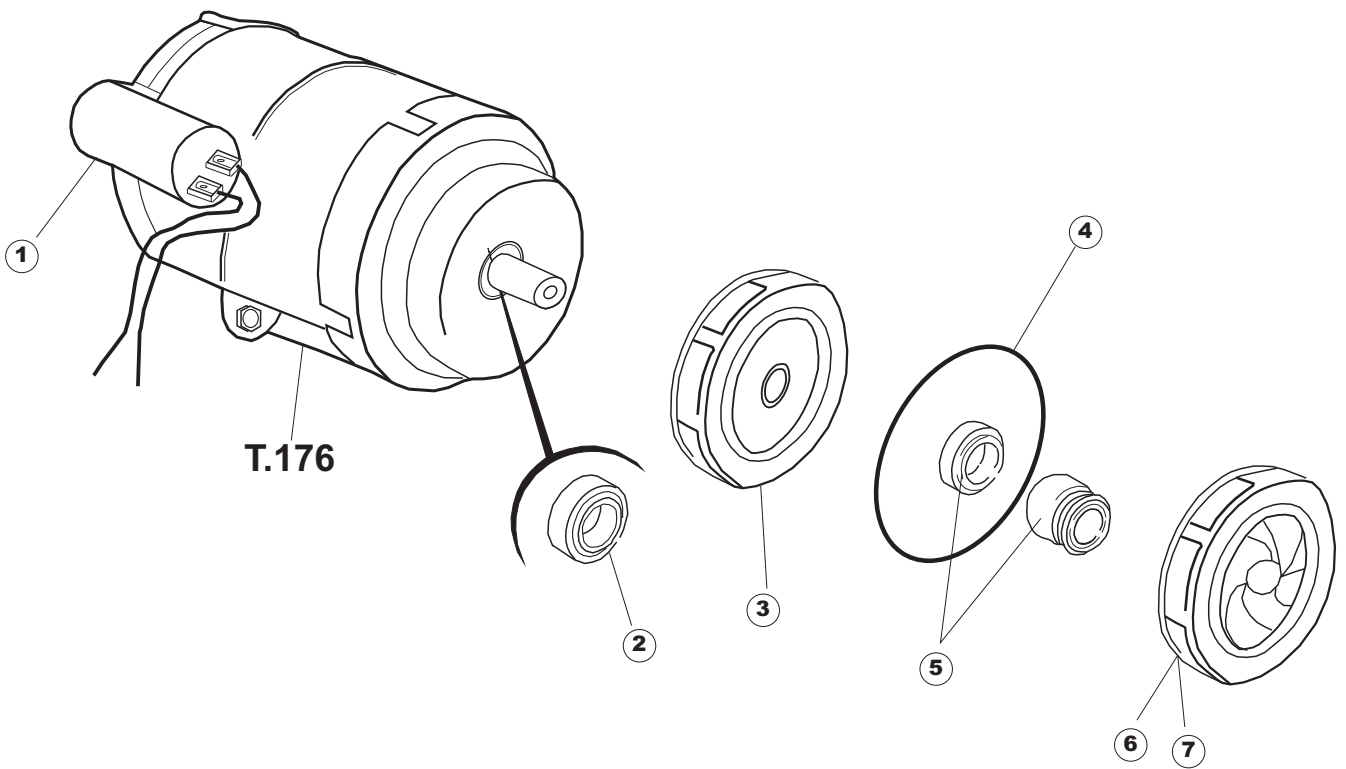

**SPARE PARTS CATALOGUE
ERSATZTEILKATALOG
CATALOGUE PIECES DETACHEES
CATALOGO PARTI RICAMBIO
CATALOGO DE PIEZAS DE RECAMBIO
CATALOGO PEÇAS DE REPOSIÇÃO**

350

12-11-2012

1

2

4

(*) Ricambio consigliato.

Pagina	Posizione	Codice ricambio	Vecchio codice	Descrizione
1	1	004073		CAPPELLO - 353
1	2	311009	REB311009	CERNIERA SINISTRA PER SPORTELLO LAVA- BICCHIERI
1	3	311008	REB311008	CERNIERA DESTRA SPORTELLO PER LAVA- BICCHIERI
1	4	304017	REB304017	ASTA PER CERNIERE SPORTELLO PER LAVA- BICCHIERI
1	5	022093	REB022093	PANNELLO POSTERIORE
1	6	029675		PORTA
1	7	437057	REB437057	GUARNIZIONE SPORTELLO PER LAVABICCHIERI
1	8	033291	REB033291	SQUADRA PER GUARNIZIONE DELLO SPORTELLO PER LAVABICCHIERI
1	9	449036	REB449036	MOLLA PER SERRATURA SPORTELLO
1	10	329012	REB329012	SERRATURA PER SPORTELLO LAVABICCHIERI
1	11	015037	REB015037	GUIDA CESTELLO SINISTRA
1	12	015036	REB015036	GUIDA CESTELLO DESTRA
1	13	459006	REB459006	PASSACAPO D INT 9 D EST 16
1	14	461010	REB461010	PIEDINO ESAGONALE PER LAVABICCHIERI
1	15	012172	REB012172	PANNELLO ANTERIORE
2	1	025988		INTERFACCIA ADESIVA DI CONTROLLO
2	2	026089		NON A LISTINO
2	3	208010	REB208010	INTERRUTTORE DOPPIO
2	4	226071	REB226071	PULSANTE DOPPIO CONTATTO
2	5	216025	REB216025	SPIA ARANCIO
2	6	226121		CORPO PULSANTE
2	7	227067		TASTO ELLITTICO BLUE(112780)
2	8	224004	REB224004	PRESSOSTATO 35/17
2	9	143005	SPG10	TUBO IN GOMMA TELATA 5X12 NERO
2	10	459018		FISSACAPO ITW ELETTROGIBI
2	11	299040	REB299040	SPINA SCHUKO 90° CABL. 1=2,5MT
2	12	80871		MICRO MAGNETICO
2	13	984005	REB984005	GRUPPO TRAPPOLA D'ARIA
2	14	468029	REB468029	RACCORDO TRAPPOLA ARIA PRESSOSTATO
2	15	456020	REB456020	guarnizione o-ring
2	16	437019	REB437019	GUARNIZIONE TRAPPOLA ARIA PRESSOSTATO
2	17	107005	REB107005	TRAPPOLA ARIA