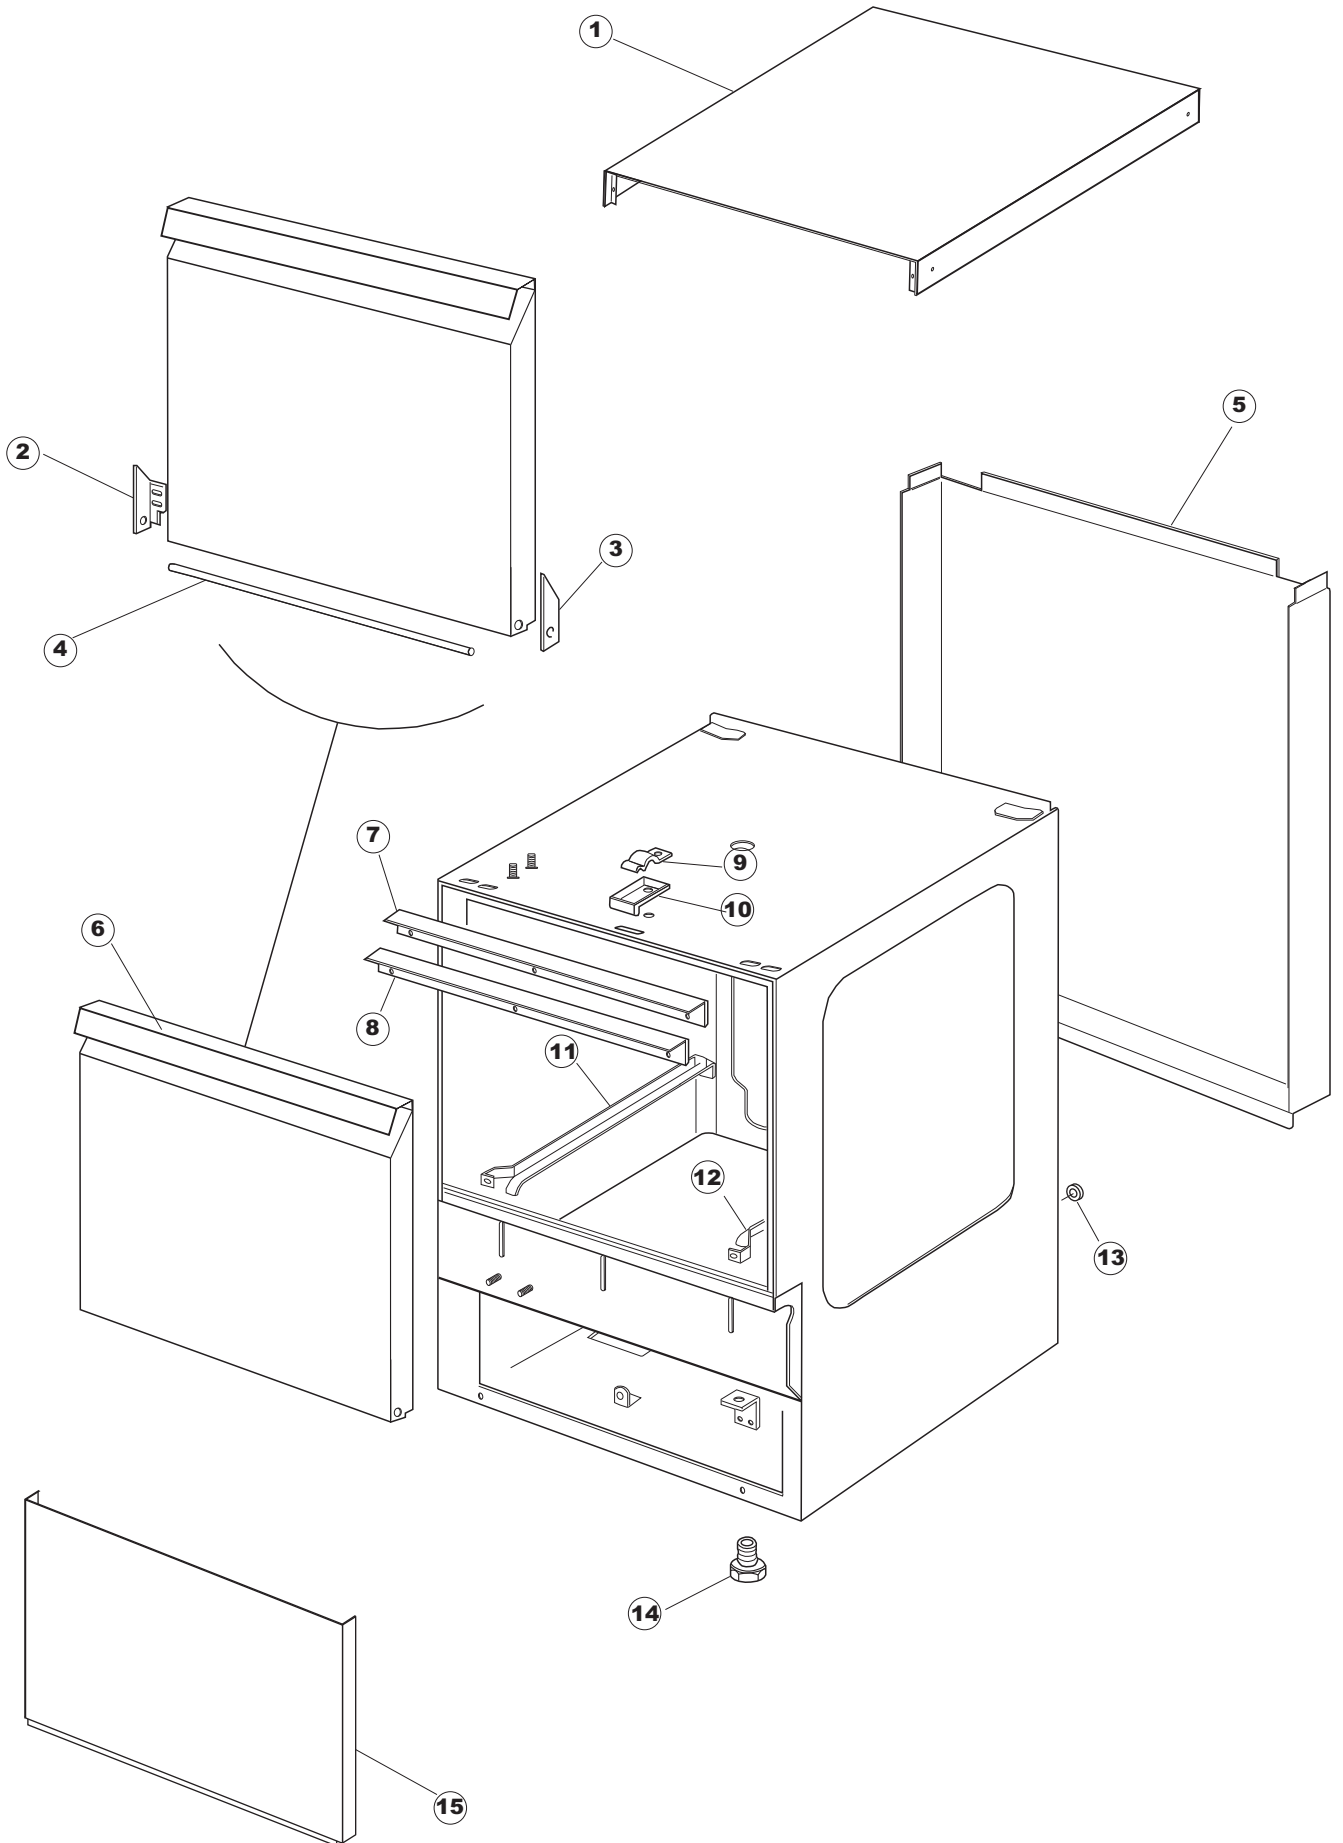

**SPARE PARTS CATALOGUE
ERSATZTEILKATALOG
CATALOGUE PIECES DETACHEES
CATALOGO PARTI RICAMBIO
CATALOGO DE PIEZAS DE RECAMBIO
CATALOGO PEÇAS DE REPOSIÇÃO**

350

12-11-2012

1

2

4

(*) Ricambio consigliato.

Pagina	Posizione	Codice ricambio	Vecchio codice	Descrizione
1	1	004073		CAPPELLO - 353
1	2	311009	REB311009	CERNIERA SINISTRA PER SPORTELLO LAVA- BICCHIERI
1	3	311008	REB311008	CERNIERA DESTRA SPORTELLO PER LAVA- BICCHIERI
1	4	304017	REB304017	ASTA PER CERNIERE SPORTELLO PER LAVA- BICCHIERI
1	5	022093	REB022093	PANNELLO POSTERIORE
1	6	029675		PORTA
1	7	437057	REB437057	GUARNIZIONE SPORTELLO PER LAVABICCHIERI
1	8	033291	REB033291	SQUADRA PER GUARNIZIONE DELLO SPORTELLO PER LAVABICCHIERI
1	9	449036	REB449036	MOLLA PER SERRATURA SPORTELLO
1	10	329012	REB329012	SERRATURA PER SPORTELLO LAVABICCHIERI
1	11	015037	REB015037	GUIDA CESTELLO SINISTRA
1	12	015036	REB015036	GUIDA CESTELLO DESTRA
1	13	459006	REB459006	PASSACAPO D INT 9 D EST 16
1	14	461010	REB461010	PIEDINO ESAGONALE PER LAVABICCHIERI
1	15	012172	REB012172	PANNELLO ANTERIORE
2	1	025988		INTERFACCIA ADESIVA DI CONTROLLO
2	2	026089		NON A LISTINO
2	3	208010	REB208010	INTERRUTTORE DOPPIO
2	4	226071	REB226071	PULSANTE DOPPIO CONTATTO
2	5	216025	REB216025	SPIA ARANCIO
2	6	226121		CORPO PULSANTE
2	7	227067		TASTO ELLITTICO BLUE(112780)
2	8	224004	REB224004	PRESSOSTATO 35/17
2	9	143005	SPG10	TUBO IN GOMMA TELATA 5X12 NERO
2	10	459018		FISSACAPO ITW ELETTROGIBI
2	11	299040	REB299040	SPINA SCHUKO 90° CABL. 1=2,5MT
2	12	80871		MICRO MAGNETICO
2	13	984005	REB984005	GRUPPO TRAPPOLA D'ARIA
2	14	468029	REB468029	RACCORDO TRAPPOLA ARIA PRESSOSTATO
2	15	456020	REB456020	guarnizione o-ring
2	16	437019	REB437019	GUARNIZIONE TRAPPOLA ARIA PRESSOSTATO
2	17	107005	REB107005	TRAPPOLA ARIA