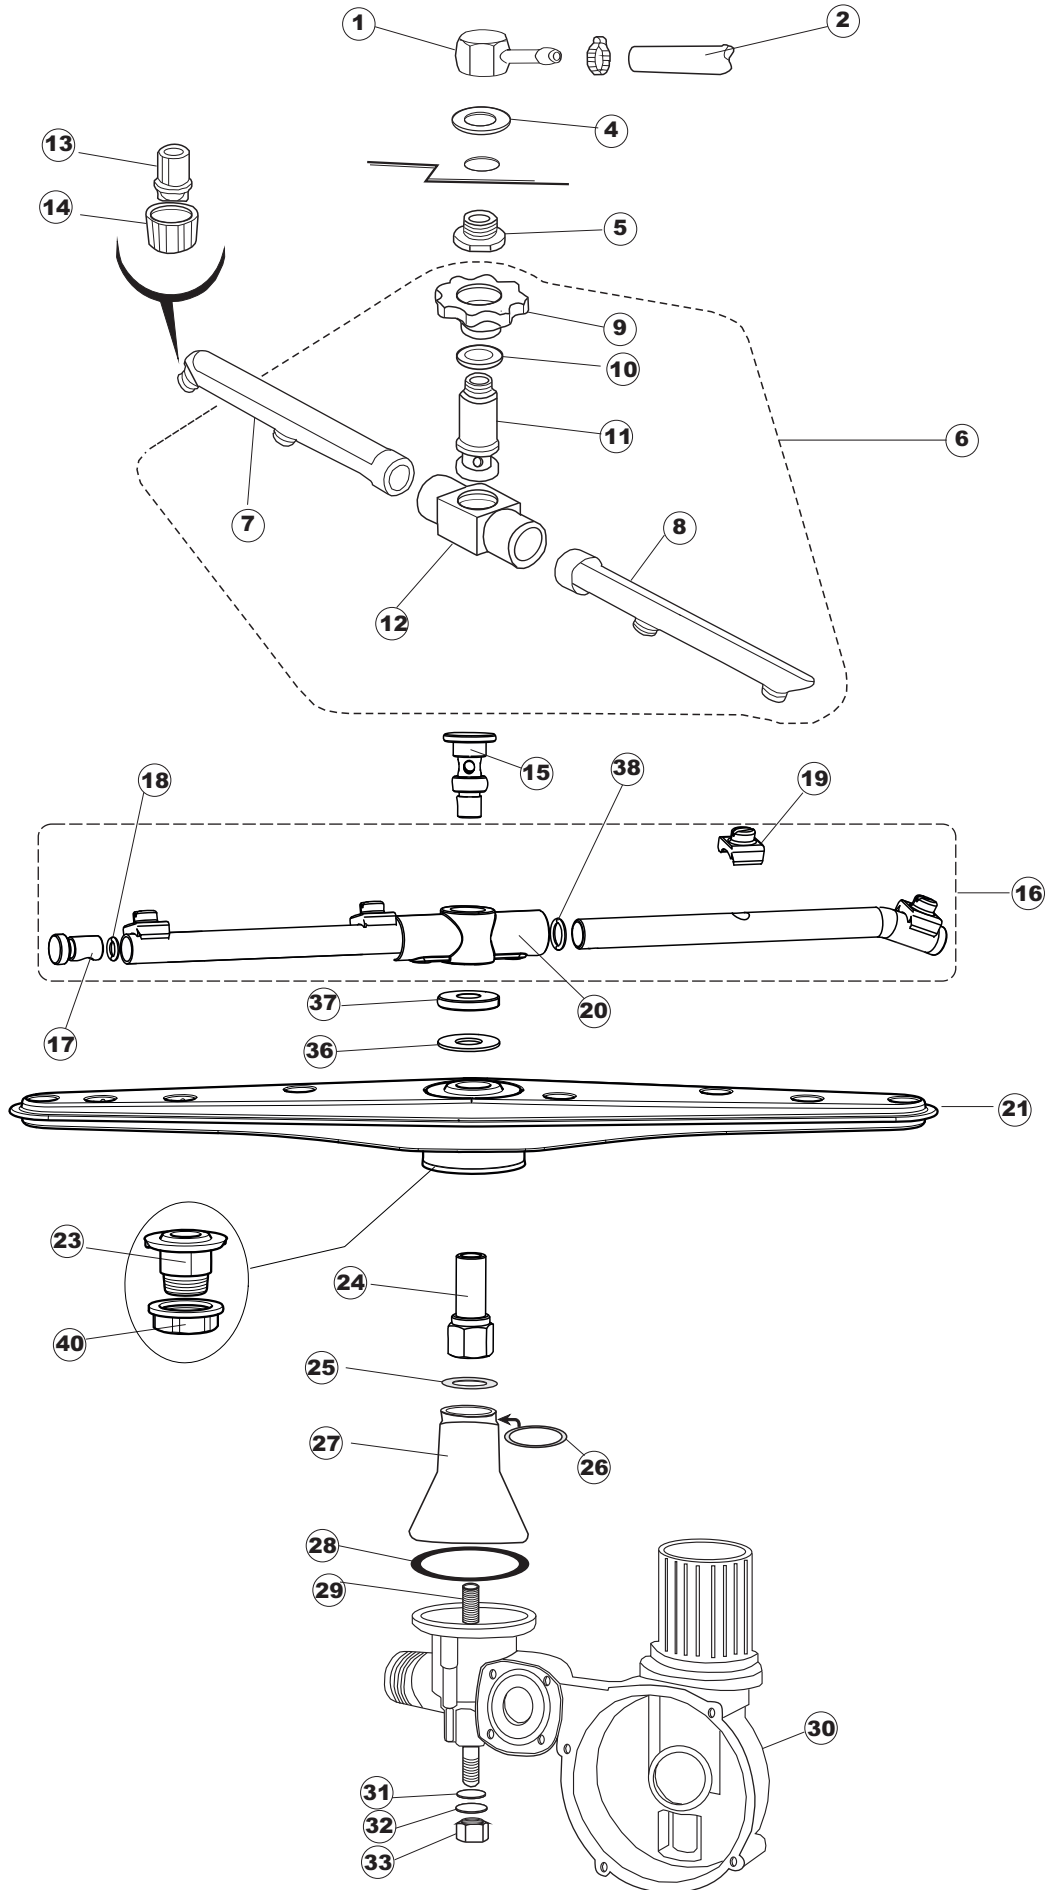

**SPARE PARTS CATALOGUE
ERSATZTEILKATALOG
CATALOGUE PIECES DETACHEES
CATALOGO PARTI RICAMBIO
CATALOGO DE PIEZAS DE RECAMBIO
CATALOGO PEÇAS DE REPOSIÇÃO**

350

12-11-2012

1

2

4

(*) Ricambio consigliato.

Pagina	Posizione	Codice ricambio	Vecchio codice	Descrizione
1	1	004073		CAPPELLO - 353
1	2	311009	REB311009	CERNIERA SINISTRA PER SPORTELLO LAVA- BICCHIERI
1	3	311008	REB311008	CERNIERA DESTRA SPORTELLO PER LAVA- BICCHIERI
1	4	304017	REB304017	ASTA PER CERNIERE SPORTELLO PER LAVA- BICCHIERI
1	5	022093	REB022093	PANNELLO POSTERIORE
1	6	029675		PORTA
1	7	437057	REB437057	GUARNIZIONE SPORTELLO PER LAVABICCHIERI
1	8	033291	REB033291	SQUADRA PER GUARNIZIONE DELLO SPORTELLO PER LAVABICCHIERI
1	9	449036	REB449036	MOLLA PER SERRATURA SPORTELLO
1	10	329012	REB329012	SERRATURA PER SPORTELLO LAVABICCHIERI
1	11	015037	REB015037	GUIDA CESTELLO SINISTRA
1	12	015036	REB015036	GUIDA CESTELLO DESTRA
1	13	459006	REB459006	PASSACAPO D INT 9 D EST 16
1	14	461010	REB461010	PIEDINO ESAGONALE PER LAVABICCHIERI
1	15	012172	REB012172	PANNELLO ANTERIORE
2	1	025988		INTERFACCIA ADESIVA DI CONTROLLO
2	2	026089		NON A LISTINO
2	3	208010	REB208010	INTERRUTTORE DOPPIO
2	4	226071	REB226071	PULSANTE DOPPIO CONTATTO
2	5	216025	REB216025	SPIA ARANCIO
2	6	226121		CORPO PULSANTE
2	7	227067		TASTO ELLITTICO BLUE(112780)
2	8	224004	REB224004	PRESSOSTATO 35/17
2	9	143005	SPG10	TUBO IN GOMMA TELATA 5X12 NERO
2	10	459018		FISSACAPO ITW ELETTROGIBI
2	11	299040	REB299040	SPINA SCHUKO 90° CABL. 1=2,5MT
2	12	80871		MICRO MAGNETICO
2	13	984005	REB984005	GRUPPO TRAPPOLA D'ARIA
2	14	468029	REB468029	RACCORDO TRAPPOLA ARIA PRESSOSTATO
2	15	456020	REB456020	guarnizione o-ring
2	16	437019	REB437019	GUARNIZIONE TRAPPOLA ARIA PRESSOSTATO
2	17	107005	REB107005	TRAPPOLA ARIA