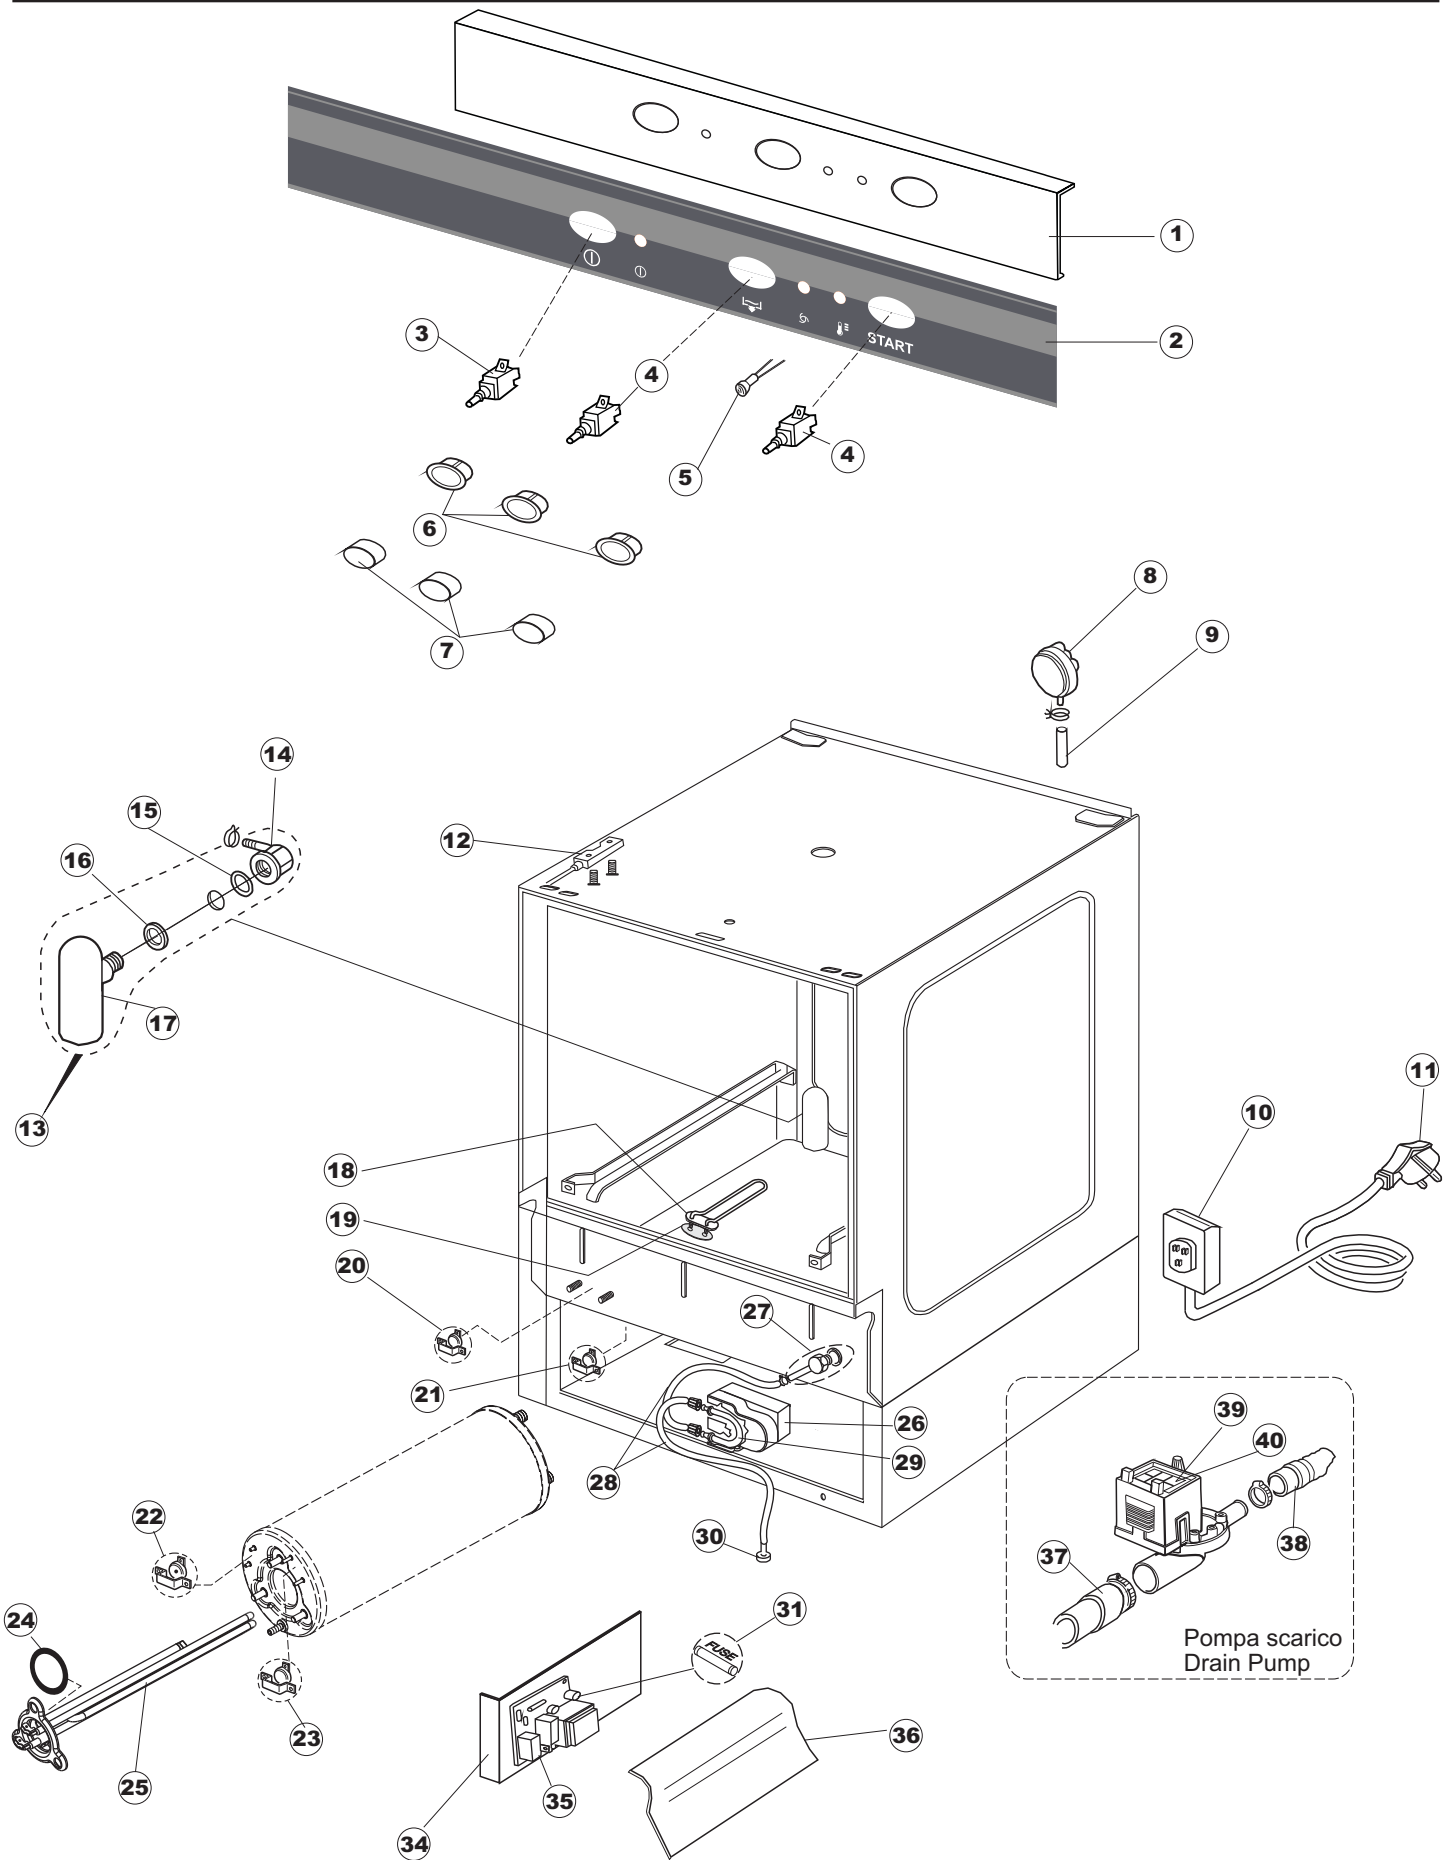

**SPARE PARTS CATALOGUE
ERSATZTEILKATALOG
CATALOGUE PIECES DETACHEES
CATALOGO PARTI RICAMBIO
CATALOGO DE PIEZAS DE RECAMBIO
CATALOGO PEÇAS DE REPOSIÇÃO**

350

12-11-2012

1

2

4

(*) Ricambio consigliato.

Pagina	Posizione	Codice ricambio	Vecchio codice	Descrizione
1	1	004073		CAPPELLO - 353
1	2	311009	REB311009	CERNIERA SINISTRA PER SPORTELLO LAVA- BICCHIERI
1	3	311008	REB311008	CERNIERA DESTRA SPORTELLO PER LAVA- BICCHIERI
1	4	304017	REB304017	ASTA PER CERNIERE SPORTELLO PER LAVA- BICCHIERI
1	5	022093	REB022093	PANNELLO POSTERIORE
1	6	029675		PORTA
1	7	437057	REB437057	GUARNIZIONE SPORTELLO PER LAVABICCHIERI
1	8	033291	REB033291	SQUADRA PER GUARNIZIONE DELLO SPORTELLO PER LAVABICCHIERI
1	9	449036	REB449036	MOLLA PER SERRATURA SPORTELLO
1	10	329012	REB329012	SERRATURA PER SPORTELLO LAVABICCHIERI
1	11	015037	REB015037	GUIDA CESTELLO SINISTRA
1	12	015036	REB015036	GUIDA CESTELLO DESTRA
1	13	459006	REB459006	PASSACAPO D INT 9 D EST 16
1	14	461010	REB461010	PIEDINO ESAGONALE PER LAVABICCHIERI
1	15	012172	REB012172	PANNELLO ANTERIORE
2	1	025988		INTERFACCIA ADESIVA DI CONTROLLO
2	2	026089		NON A LISTINO
2	3	208010	REB208010	INTERRUTTORE DOPPIO
2	4	226071	REB226071	PULSANTE DOPPIO CONTATTO
2	5	216025	REB216025	SPIA ARANCIO
2	6	226121		CORPO PULSANTE
2	7	227067		TASTO ELLITTICO BLUE(112780)
2	8	224004	REB224004	PRESSOSTATO 35/17
2	9	143005	SPG10	TUBO IN GOMMA TELATA 5X12 NERO
2	10	459018		FISSACAPO ITW ELETTROGIBI
2	11	299040	REB299040	SPINA SCHUKO 90° CABL. 1=2,5MT
2	12	80871		MICRO MAGNETICO
2	13	984005	REB984005	GRUPPO TRAPPOLA D'ARIA
2	14	468029	REB468029	RACCORDO TRAPPOLA ARIA PRESSOSTATO
2	15	456020	REB456020	guarnizione o-ring
2	16	437019	REB437019	GUARNIZIONE TRAPPOLA ARIA PRESSOSTATO
2	17	107005	REB107005	TRAPPOLA ARIA