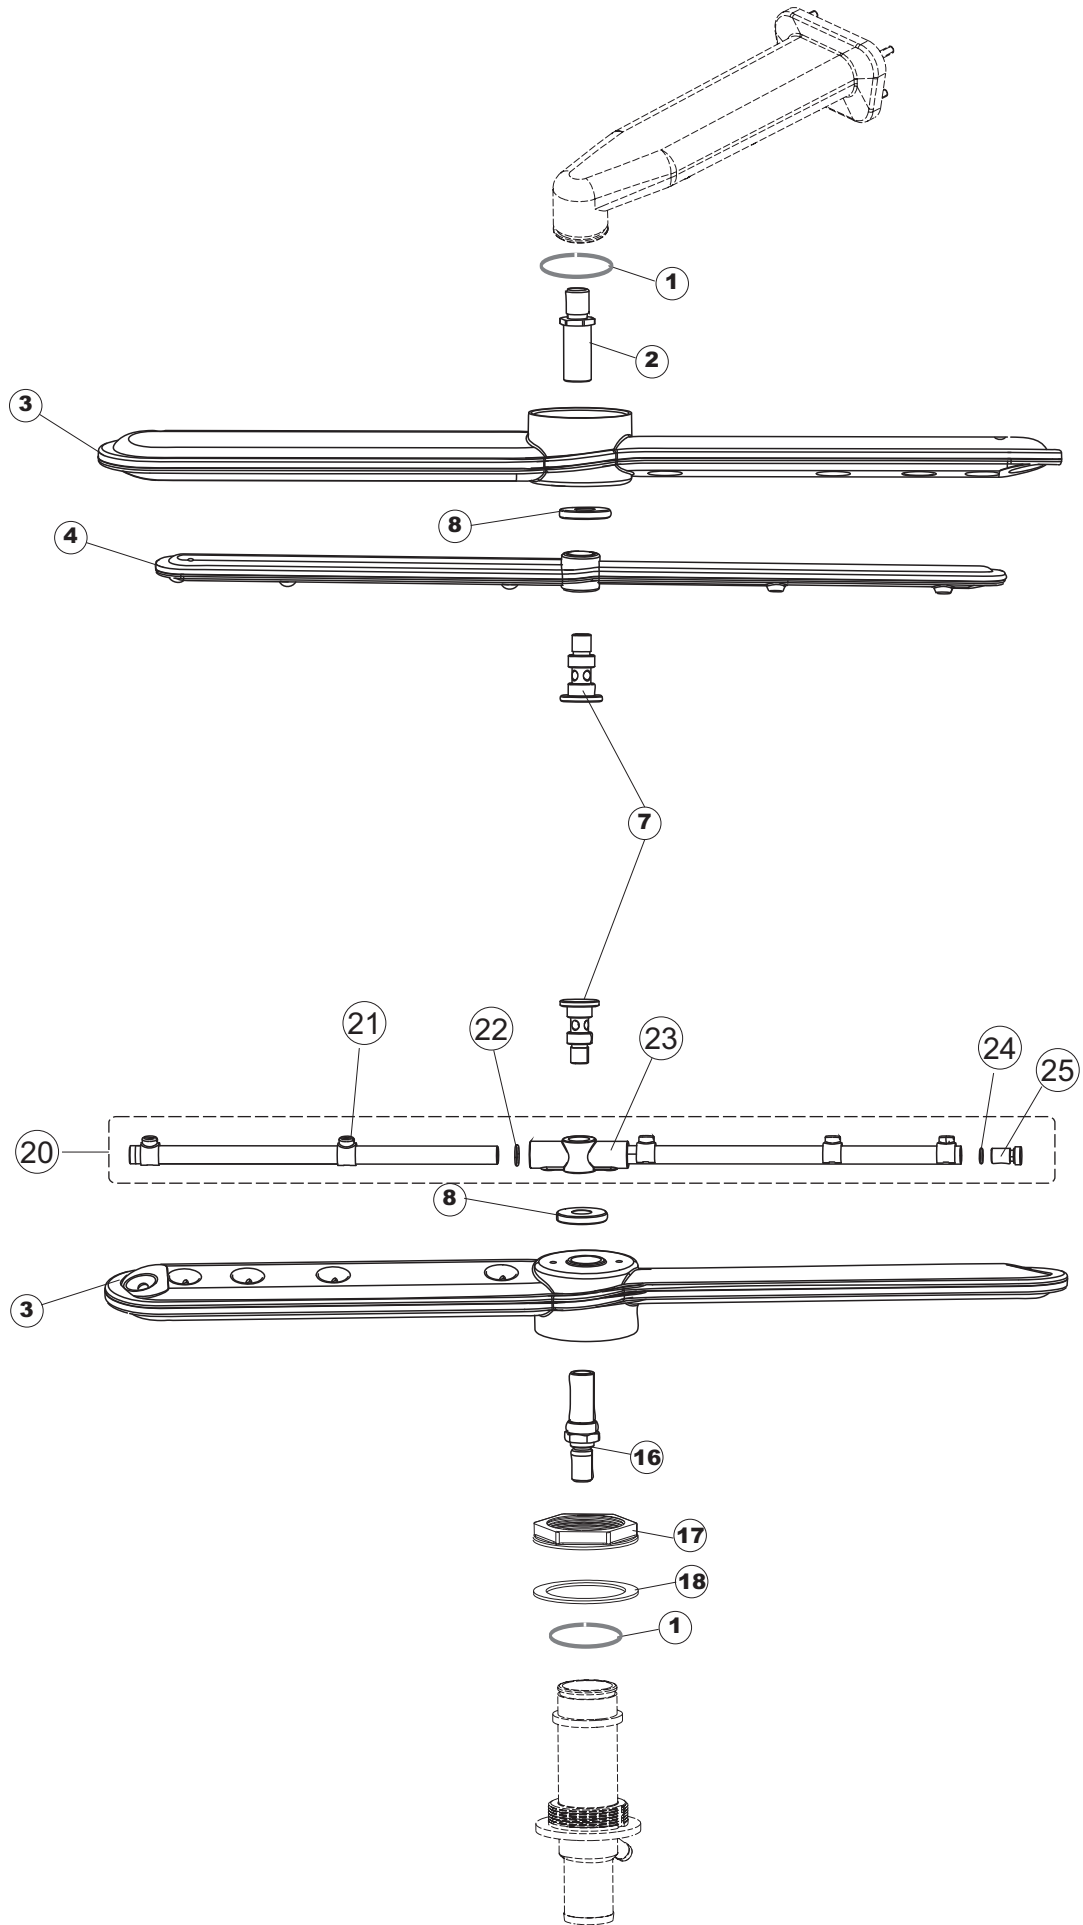

Pompa scarico
Drain pump

(*) Ricambio consigliato.

Pagina	Posizione	Codice ricambio	Vecchio codice	Descrizione
1	1	69141		GRUPPO CAPPА SQUADRATA LA50 COMPLETA
1	2	927088	CWM7	MAGNETE PER MICROINTERRUTTORE CAPPА
1	3	80632		SUPPORTO DI SOLLEVAMENTO CAPPА
1	4	80998		VITE PLASTICA M4X6 (DIN933) GOLD
1	5	80069		GUIDA CAPPА
1	6	80638		PANNELLO POSTERIORE SUPERIORE
1	7	80167		PANNELLO POSTERIORE
1	8	80275	C.80275	STAFFA AGGANCIО MOLLE ST - FINITA
1	9	80277	C.80277	PATTINO AGGANCIО MOLLE
1	10	926007	CMT549	MOLLA ACCIAIO A TRAZIONE PER LAVASTOVI-
1	11	80190	C.80190	SQUADRA SUPP.MANIGLIONE
1	12	926009	DAG332	GANCIO DI REGOLAZIONE MOLLE CAPPА
1	13	80023	C.80023	SQUADRA
1	14	80105	C.80105	TAMPONE FERMA CAPPА
1	15	80032		NON A LISTINO
1	16	41042	C.41042	TAMPONE ADESIVO
1	17	69788		TELAIO PORTACESTO
1	18	69571		PANNELLO LATERALE SINISTRO
1	19	69572		PANNELLO LATERALE DESTRO
1	20	80078	C.80078	STAFFA SOTTOPIANI GOLD PG FINITO
1	21	73100		PIEDE
1	22	69598		PANNELLO ANTERIORE
2	1	214086		PROTEZIONE TRASPARENTE PER IMPIANTO
2	3	69401		PANNELLO PER COMPONENTI ELETTRICI
2	4	73350		CONTATTORE
2	5	H.228048		TAPPO PORTAFUSIBILE
2	6	228010		FUSIBILE 5X20 T4A RITARDATO 250V
2	7	H.228047		PORTAFUSIBILE
2	8	215034-5		SCHEDA ELETTRONICA
2	9	215037		SCHEDA INTERFACCIA MECCANICA
2	10	CWP2		PIEDINI SUPPORTO SCHEDA ELETTRONICA
2	11	69063		STAFFA MORSETTIERA