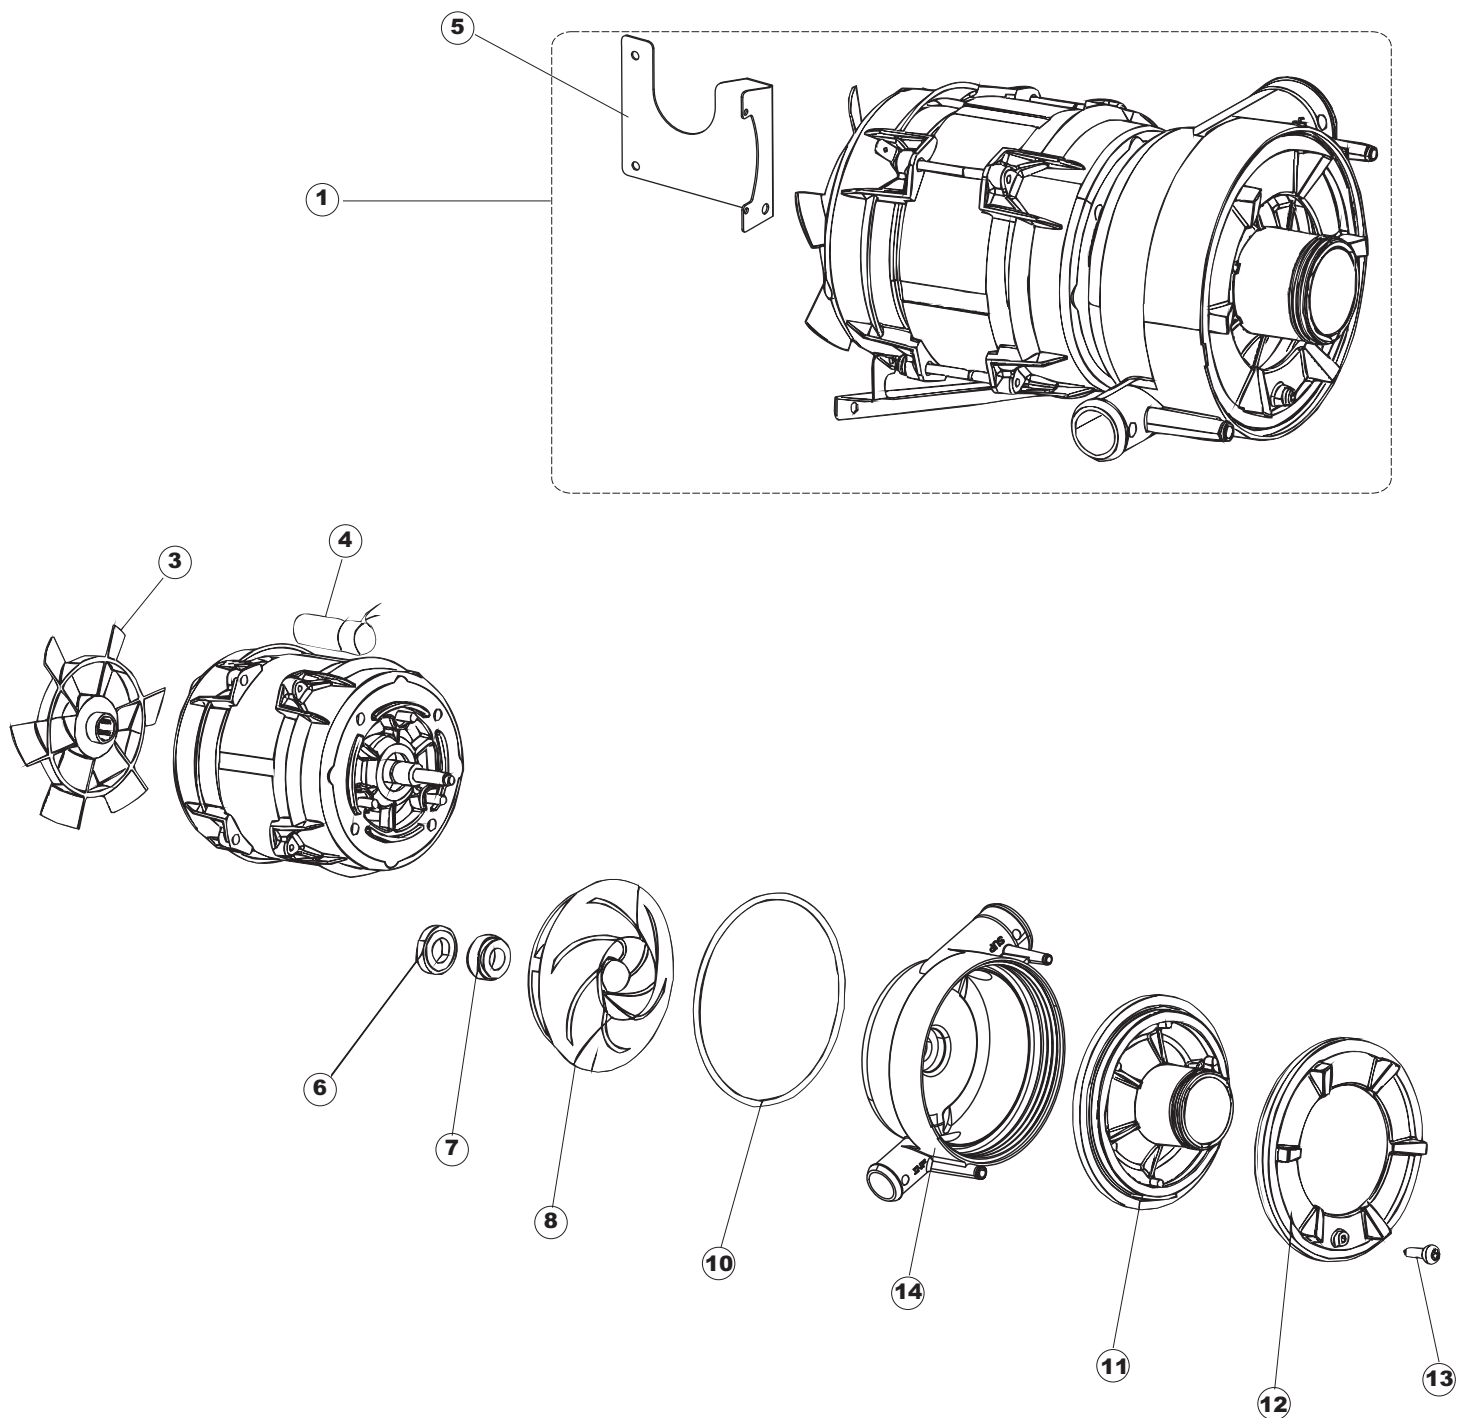

Pompa scarico
Drain pump

(*) Ricambio consigliato.

Pagina	Posizione	Codice ricambio	Vecchio codice	Descrizione
1	1	69141		GRUPPO CAPPА SQUADRATA LA50 COMPLETA
1	2	927088	CWM7	MAGNETE PER MICROINTERRUTTORE CAPPА
1	3	80632		SUPPORTO DI SOLLEVAMENTO CAPPА
1	4	80998		VITE PLASTICA M4X6 (DIN933) GOLD
1	5	80069		GUIDA CAPPА
1	6	80638		PANNELLO POSTERIORE SUPERIORE
1	7	80167		PANNELLO POSTERIORE
1	8	80275	C.80275	STAFFA AGGANCIО MOLLE ST - FINITA
1	9	80277	C.80277	PATTINO AGGANCIО MOLLE
1	10	926007	CMT549	MOLLA ACCIAIO A TRAZIONE PER LAVASTOVI-
1	11	80190	C.80190	SQUADRA SUPP.MANIGLIONE
1	12	926009	DAG332	GANCIO DI REGOLAZIONE MOLLE CAPPА
1	13	80023	C.80023	SQUADRA
1	14	80105	C.80105	TAMPONE FERMA CAPPА
1	15	80032		NON A LISTINO
1	16	41042	C.41042	TAMPONE ADESIVO
1	17	69788		TELAIO PORTACESTO
1	18	69571		PANNELLO LATERALE SINISTRO
1	19	69572		PANNELLO LATERALE DESTRO
1	20	80078	C.80078	STAFFA SOTTOPIANI GOLD PG FINITO
1	21	73100		PIEDE
1	22	69598		PANNELLO ANTERIORE
2	1	214086		PROTEZIONE TRASPARENTE PER IMPIANTO
2	3	69401		PANNELLO PER COMPONENTI ELETTRICI
2	4	73350		CONTATTORE
2	5	H.228048		TAPPO PORTAFUSIBILE
2	6	228010		FUSIBILE 5X20 T4A RITARDATO 250V
2	7	H.228047		PORTAFUSIBILE
2	8	215034-5		SCHEDA ELETTRONICA
2	9	215037		SCHEDA INTERFACCIA MECCANICA
2	10	CWP2		PIEDINI SUPPORTO SCHEDA ELETTRONICA
2	11	69063		STAFFA MORSETTIERA

(*) Ricambio consigliato.

Pagina	Posizione	Codice ricambio	Vecchio codice	Descrizione
7	7	141009		TENUTA MECC.ROTANTE POMPA(0142R)
7	8	124057		GIRANTE ELETTROPOMPA
7	10	456078		O-RING
7	11	480148		TAPPO CHIOCCIOLA POMPA(2399R)
7	12	429074		GHIERA
7	13	486242		VITE 3.5X13 TBC UNI6954(0062R)
7	14	116041		CORPO POMPA DOPPIA MANDATA LA50
8	1	130177		POMPA DI SCARICO 50HZ
8	3	224023		PRESSOSTATO 165/140
8	4	143131	SPG47	TUBO GOMMA 4X7MM
8	5	107014		TRAPPOLA ARIA
8	6	DZS151		TUBO SCARICO PL CM150 D25 (2 MANIC.)
8	7	CFS18		FASCETTA SERRAGGIO TUBI
8	10	CFS1		FASCETTA SERRAGGIO TUBI
8	11	70097		TUBO DI SCARICO