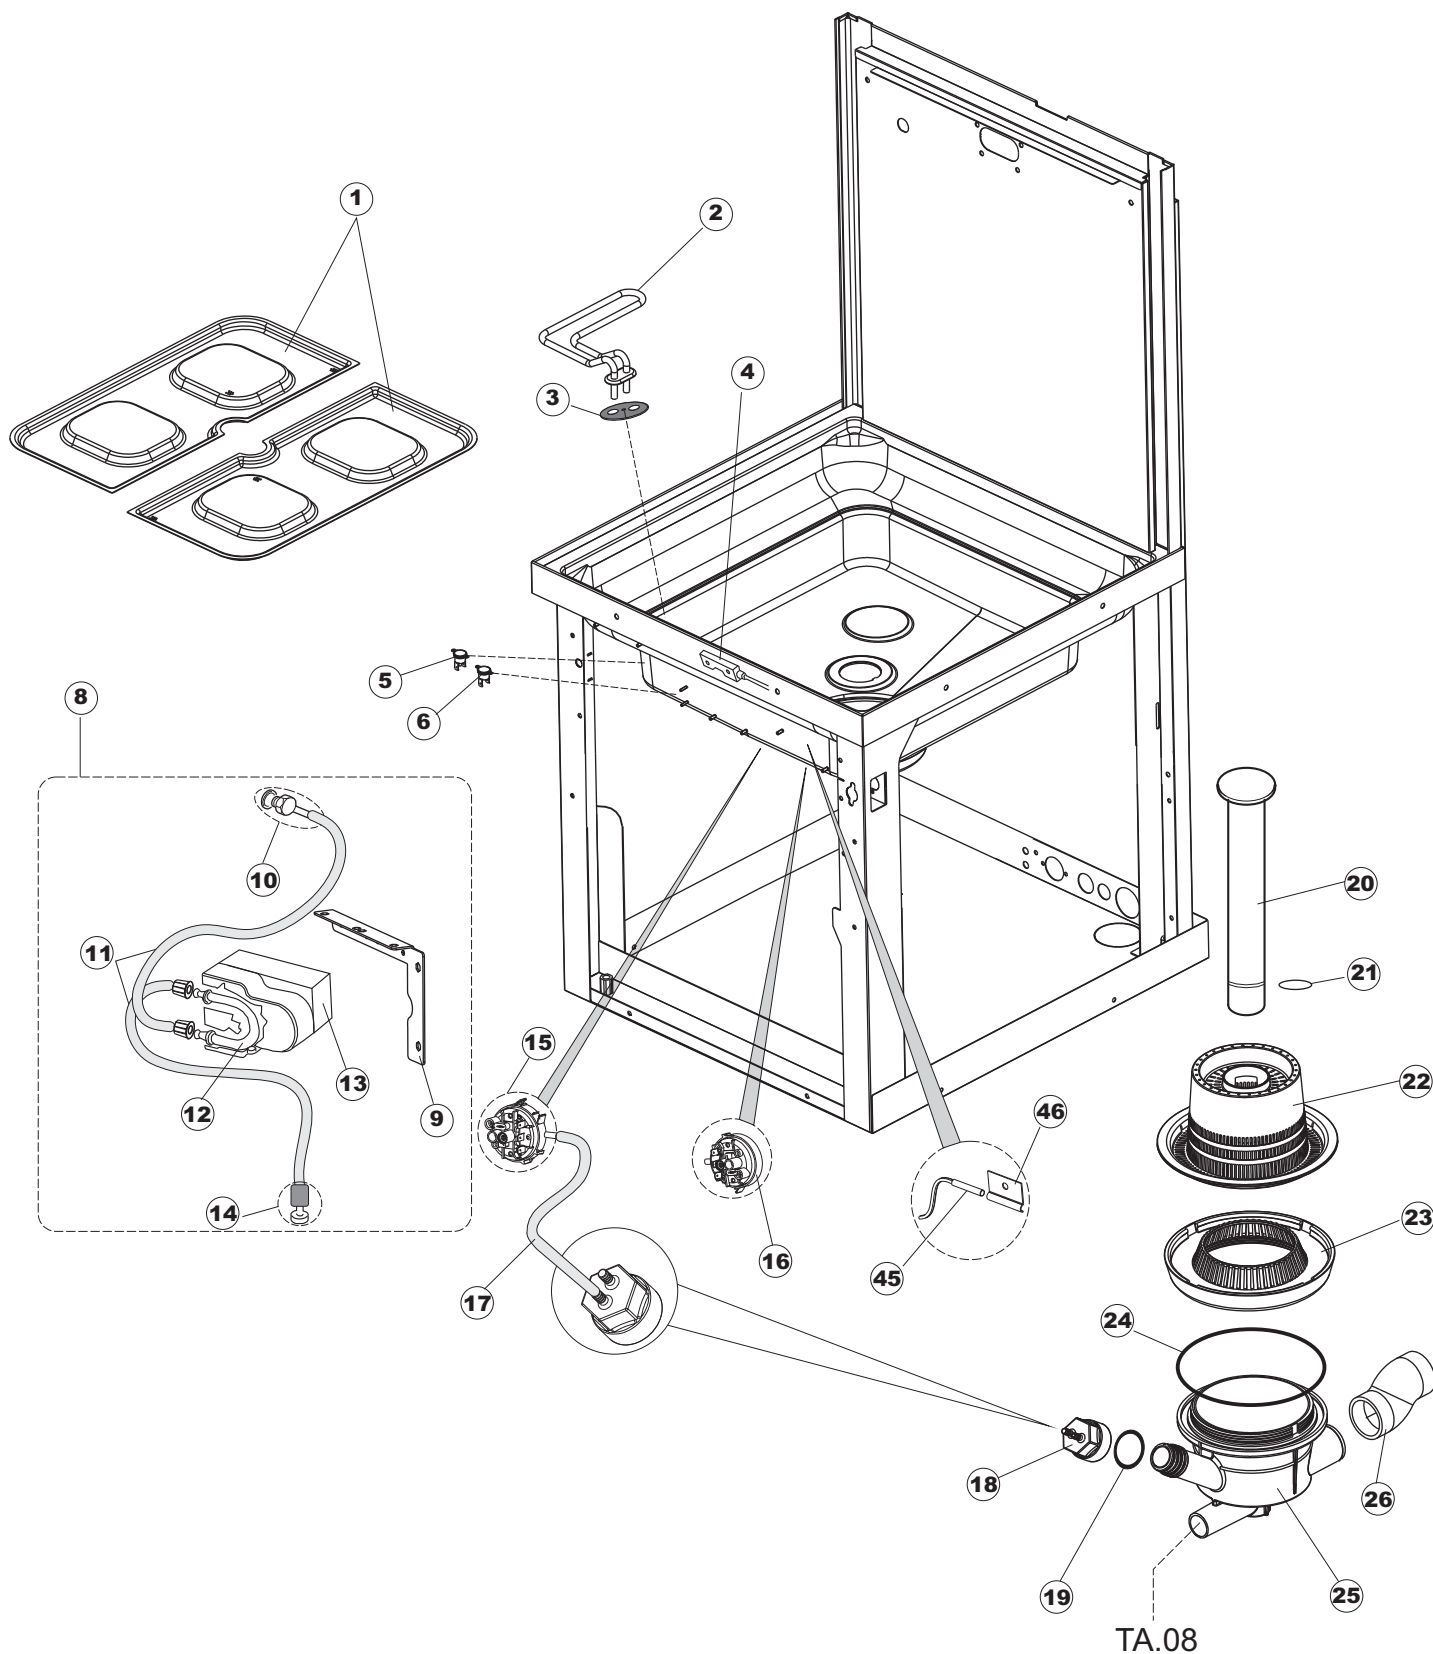

Tav.1: Machine body
Tav.2: Electrical components
Tav.3: Components in the tank
Tav.4: Washing circuit
Tav.5: Rinsing circuit
Tav.6: Washing arms
Tav.7: Washing pump

Tab.1: Carrocería
Tab.2: Instalación eléctrica
Tab.3: Componentes en cuba
Tab.4: Circuito de lavado
Tab.5: Circuito d'enjuague
Tab.6: Brazos de lavado
Tab.7: Bomba de lavado

Pompa scarico
Drain pump

(*) Ricambio consigliato.

Pagina	Posizione	Codice ricambio	Vecchio codice	Descrizione
1	1	69141		GRUPPO CAPPА SQUADRATA LA50 COMPLETA
1	2	927088	CWM7	MAGNETE PER MICROINTERRUTTORE CAPPА
1	3	80632		SUPPORTO DI SOLLEVAMENTO CAPPА
1	4	80998		VITE PLASTICA M4X6 (DIN933) GOLD
1	5	80069		GUIDA CAPPА
1	6	80638		PANNELLO POSTERIORE SUPERIORE
1	7	80167		PANNELLO POSTERIORE
1	8	80275	C.80275	STAFFA AGGANCIО MOLLE ST - FINITA
1	9	80277	C.80277	PATTINO AGGANCIО MOLLE
1	10	926007	CMT549	MOLLA ACCIAIO A TRAZIONE PER LAVASTOVI-
1	11	80190	C.80190	SQUADRA SUPP.MANIGLIONE
1	12	926009	DAG332	GANCIO DI REGOLAZIONE MOLLE CAPPА
1	13	80023	C.80023	SQUADRA
1	14	80105	C.80105	TAMPONE FERMA CAPPА
1	15	80032		NON A LISTINO
1	16	41042	C.41042	TAMPONE ADESIVO
1	17	69788		TELAIO PORTACESTO
1	18	69571		PANNELLO LATERALE SINISTRO
1	19	69572		PANNELLO LATERALE DESTRO
1	20	80078	C.80078	STAFFA SOTTOPIANI GOLD PG FINITO
1	21	73100		PIEDE
1	22	69598		PANNELLO ANTERIORE
2	1	214086		PROTEZIONE TRASPARENTE PER IMPIANTO
2	3	69401		PANNELLO PER COMPONENTI ELETTRICI
2	4	73350		CONTATTORE
2	5	H.228048		TAPPO PORTAFUSIBILE
2	6	228010		FUSIBILE 5X20 T4A RITARDATO 250V
2	7	H.228047		PORTAFUSIBILE
2	8	215034-5		SCHEDA ELETTRONICA
2	9	215037		SCHEDA INTERFACCIA MECCANICA
2	10	CWP2		PIEDINI SUPPORTO SCHEDA ELETTRONICA
2	11	69063		STAFFA MORSETTIERA