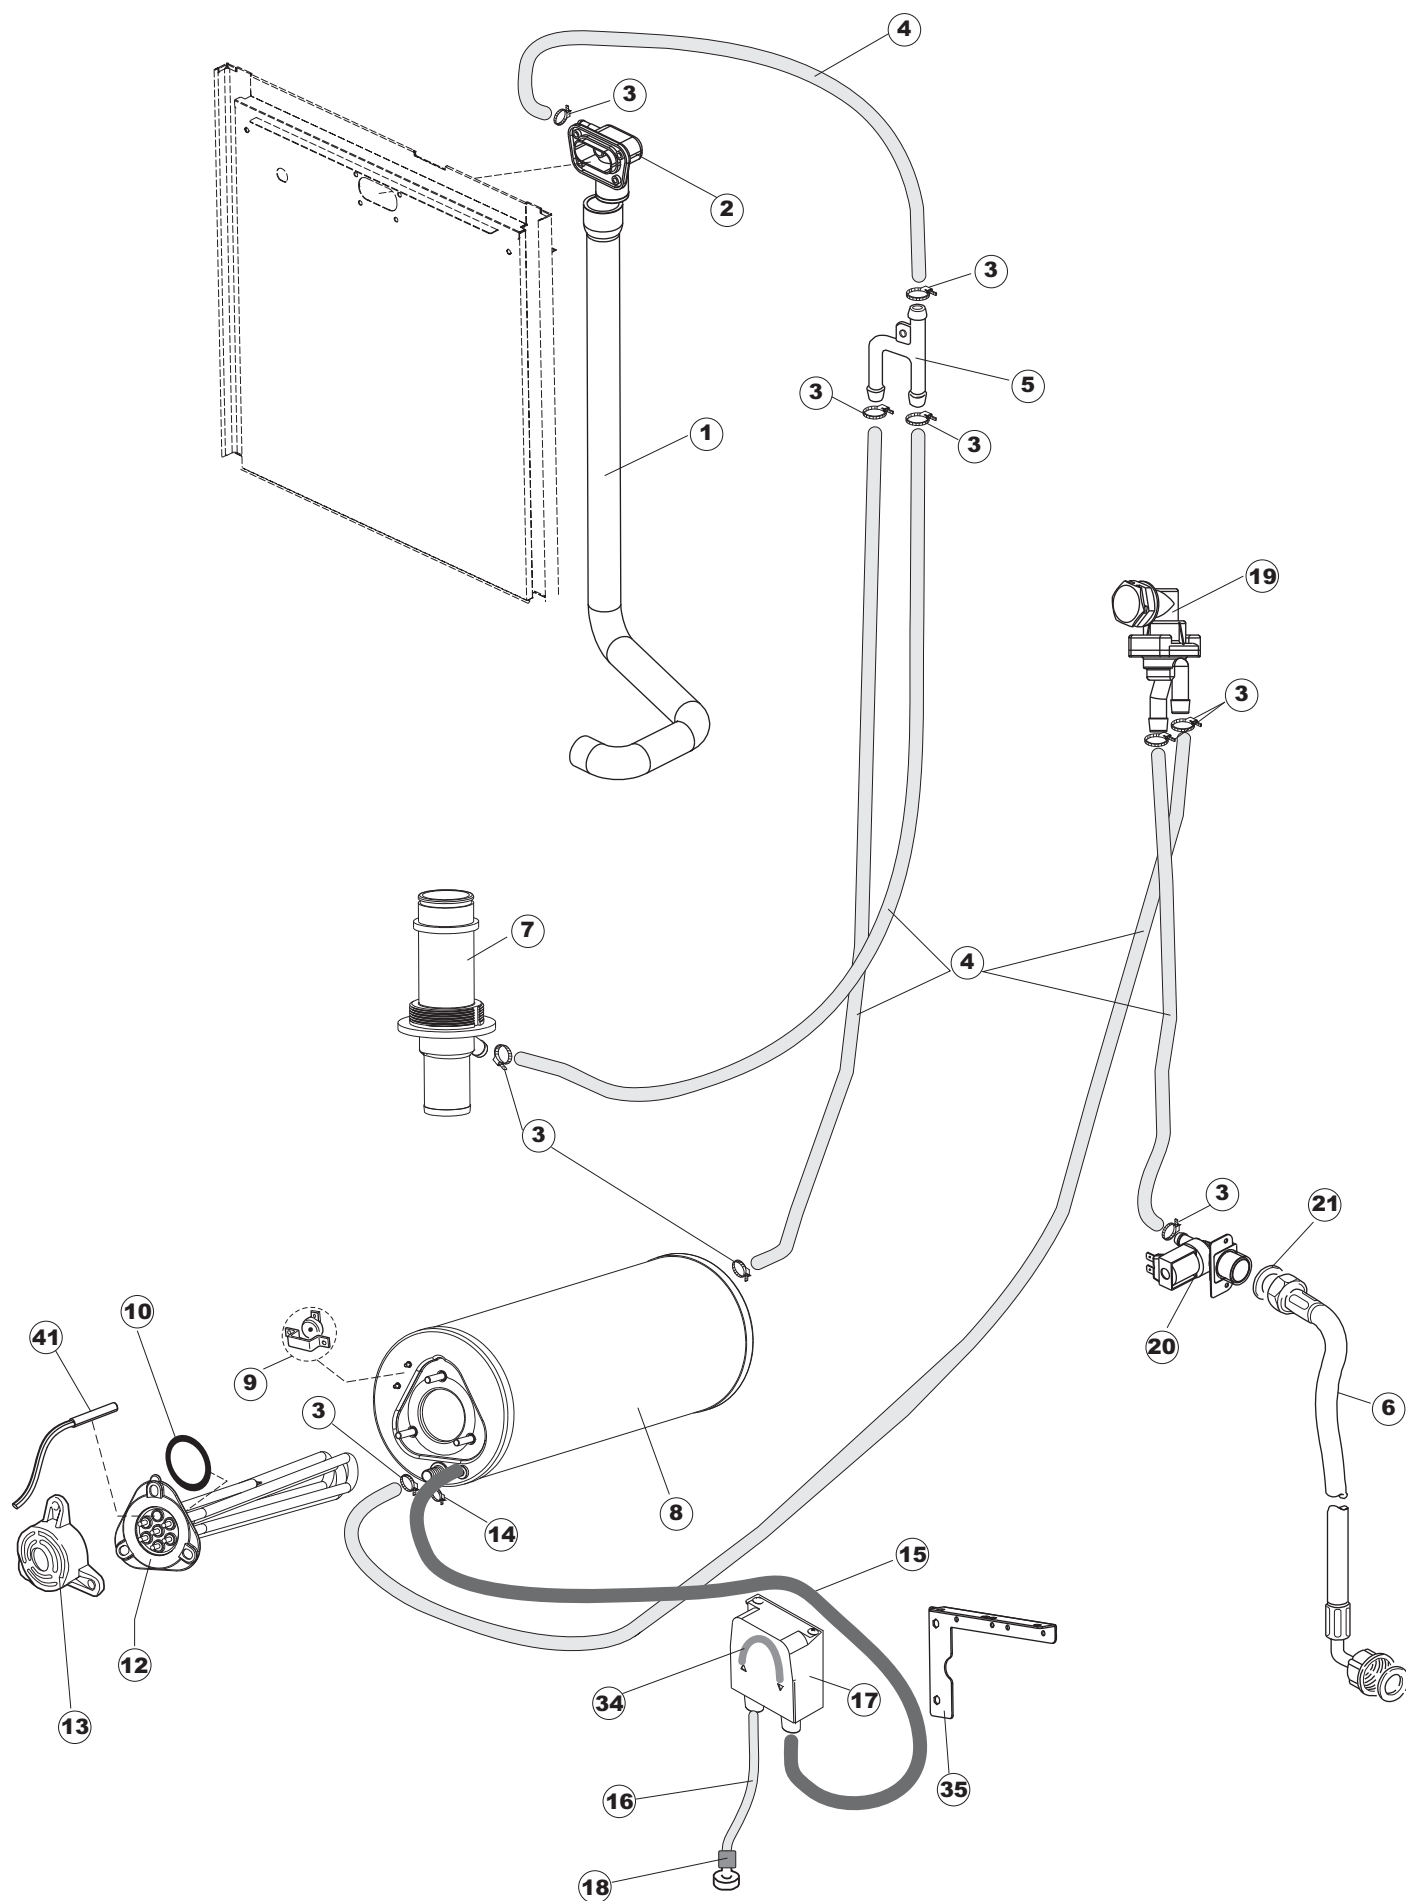

Pompa scarico
Drain pump

(*) Ricambio consigliato.

Pagina	Posizione	Codice ricambio	Vecchio codice	Descrizione
1	1	69141		GRUPPO CAPPА SQUADRATA LA50 COMPLETA
1	2	927088	CWM7	MAGNETE PER MICROINTERRUTTORE CAPPА
1	3	80632		SUPPORTO DI SOLLEVAMENTO CAPPА
1	4	80998		VITE PLASTICA M4X6 (DIN933) GOLD
1	5	80069		GUIDA CAPPА
1	6	80638		PANNELLO POSTERIORE SUPERIORE
1	7	80167		PANNELLO POSTERIORE
1	8	80275	C.80275	STAFFA AGGANCIО MOLLE ST - FINITA
1	9	80277	C.80277	PATTINO AGGANCIО MOLLE
1	10	926007	CMT549	MOLLA ACCIAIO A TRAZIONE PER LAVASTOVI-
1	11	80190	C.80190	SQUADRA SUPP.MANIGLIONE
1	12	926009	DAG332	GANCIO DI REGOLAZIONE MOLLE CAPPА
1	13	80023	C.80023	SQUADRA
1	14	80105	C.80105	TAMPONE FERMA CAPPА
1	15	80032		NON A LISTINO
1	16	41042	C.41042	TAMPONE ADESIVO
1	17	69788		TELAIO PORTACESTO
1	18	69571		PANNELLO LATERALE SINISTRO
1	19	69572		PANNELLO LATERALE DESTRO
1	20	80078	C.80078	STAFFA SOTTOPIANI GOLD PG FINITO
1	21	73100		PIEDE
1	22	69598		PANNELLO ANTERIORE
2	1	214086		PROTEZIONE TRASPARENTE PER IMPIANTO
2	3	69401		PANNELLO PER COMPONENTI ELETTRICI
2	4	73350		CONTATTORE
2	5	H.228048		TAPPO PORTAFUSIBILE
2	6	228010		FUSIBILE 5X20 T4A RITARDATO 250V
2	7	H.228047		PORTAFUSIBILE
2	8	215034-5		SCHEDA ELETTRONICA
2	9	215037		SCHEDA INTERFACCIA MECCANICA
2	10	CWP2		PIEDINI SUPPORTO SCHEDA ELETTRONICA
2	11	69063		STAFFA MORSETTIERA