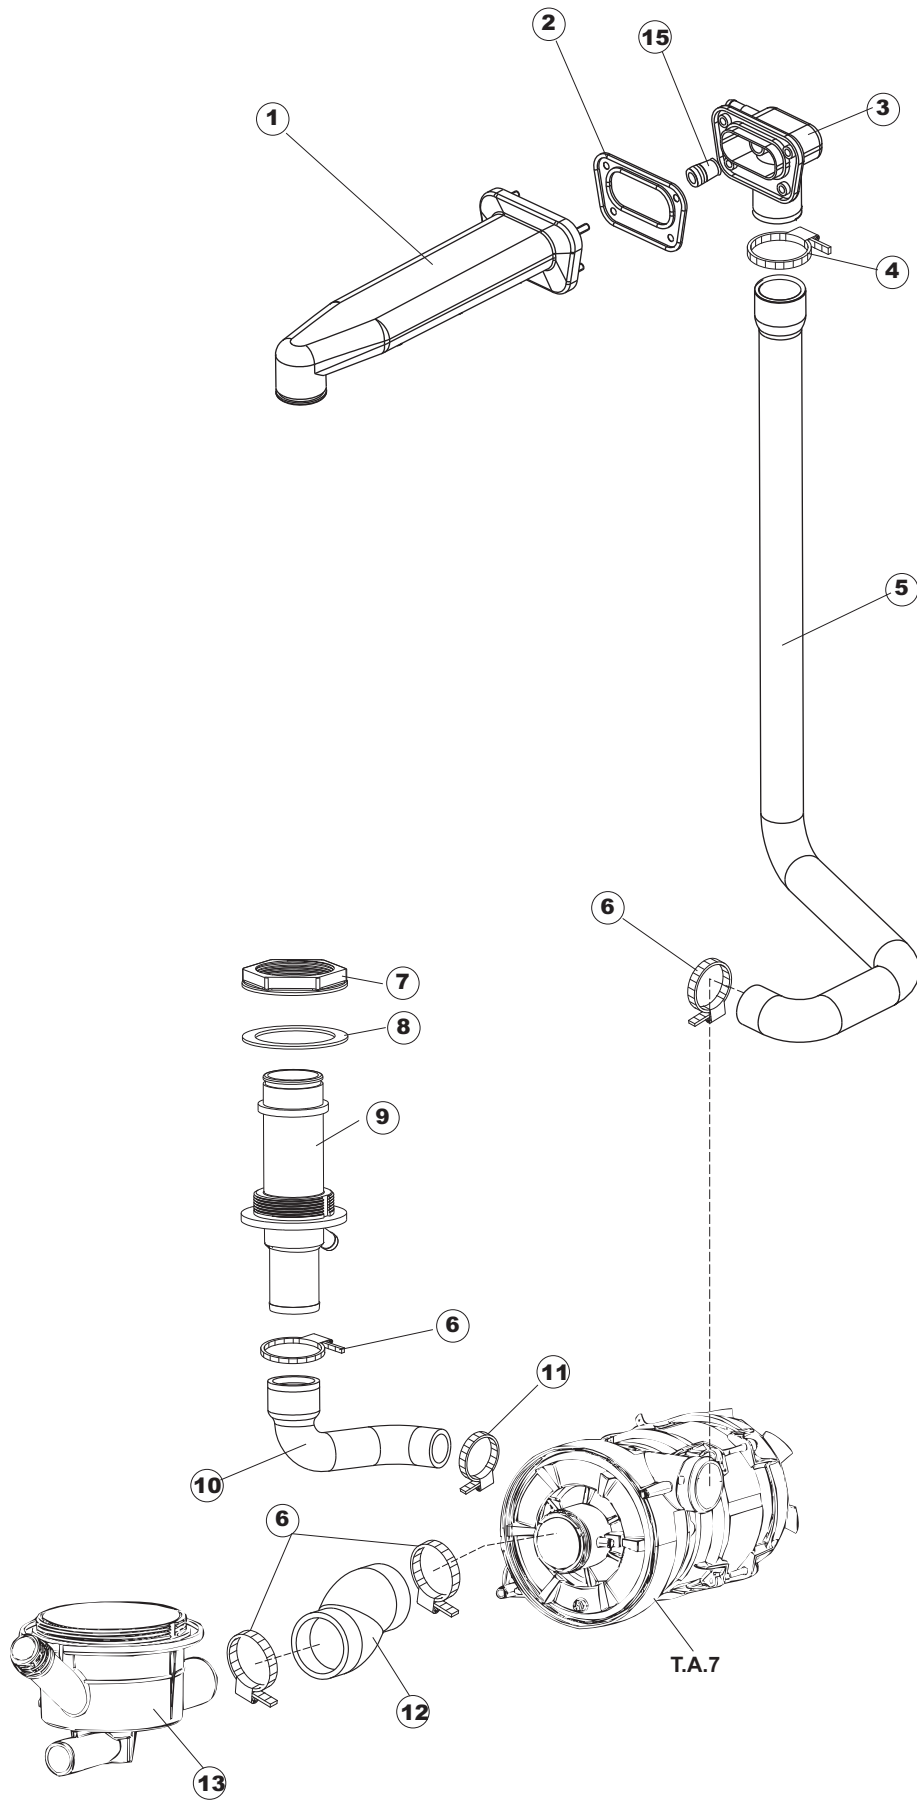

Pompa scarico
Drain pump

(*) Ricambio consigliato.

Pagina	Posizione	Codice ricambio	Vecchio codice	Descrizione
1	1	69141		GRUPPO CAPPА SQUADRATA LA50 COMPLETA
1	2	927088	CWM7	MAGNETE PER MICROINTERRUTTORE CAPPА
1	3	80632		SUPPORTO DI SOLLEVAMENTO CAPPА
1	4	80998		VITE PLASTICA M4X6 (DIN933) GOLD
1	5	80069		GUIDA CAPPА
1	6	80638		PANNELLO POSTERIORE SUPERIORE
1	7	80167		PANNELLO POSTERIORE
1	8	80275	C.80275	STAFFA AGGANCIО MOLLE ST - FINITA
1	9	80277	C.80277	PATTINO AGGANCIО MOLLE
1	10	926007	CMT549	MOLLA ACCIAIO A TRAZIONE PER LAVASTOVI-
1	11	80190	C.80190	SQUADRA SUPP.MANIGLIONE
1	12	926009	DAG332	GANCIO DI REGOLAZIONE MOLLE CAPPА
1	13	80023	C.80023	SQUADRA
1	14	80105	C.80105	TAMPONE FERMA CAPPА
1	15	80032		NON A LISTINO
1	16	41042	C.41042	TAMPONE ADESIVO
1	17	69788		TELAIO PORTACESTO
1	18	69571		PANNELLO LATERALE SINISTRO
1	19	69572		PANNELLO LATERALE DESTRO
1	20	80078	C.80078	STAFFA SOTTOPIANI GOLD PG FINITO
1	21	73100		PIEDE
1	22	69598		PANNELLO ANTERIORE
2	1	214086		PROTEZIONE TRASPARENTE PER IMPIANTO
2	3	69401		PANNELLO PER COMPONENTI ELETTRICI
2	4	73350		CONTATTORE
2	5	H.228048		TAPPO PORTAFUSIBILE
2	6	228010		FUSIBILE 5X20 T4A RITARDATO 250V
2	7	H.228047		PORTAFUSIBILE
2	8	215034-5		SCHEDA ELETTRONICA
2	9	215037		SCHEDA INTERFACCIA MECCANICA
2	10	CWP2		PIEDINI SUPPORTO SCHEDA ELETTRONICA
2	11	69063		STAFFA MORSETTIERA

(*) Ricambio consigliato.

Pagina	Posizione	Codice ricambio	Vecchio codice	Descrizione
7	7	141009		TENUTA MECC.ROTANTE POMPA(0142R)
7	8	124057		GIRANTE ELETTROPOMPA
7	10	456078		O-RING
7	11	480148		TAPPO CHIOCCIOLA POMPA(2399R)
7	12	429074		GHIERA
7	13	486242		VITE 3.5X13 TBC UNI6954(0062R)
7	14	116041		CORPO POMPA DOPPIA MANDATA LA50
8	1	130177		POMPA DI SCARICO 50HZ
8	3	224023		PRESSOSTATO 165/140
8	4	143131	SPG47	TUBO GOMMA 4X7MM
8	5	107014		TRAPPOLA ARIA
8	6	DZS151		TUBO SCARICO PL CM150 D25 (2 MANIC.)
8	7	CFS18		FASCETTA SERRAGGIO TUBI
8	10	CFS1		FASCETTA SERRAGGIO TUBI
8	11	70097		TUBO DI SCARICO