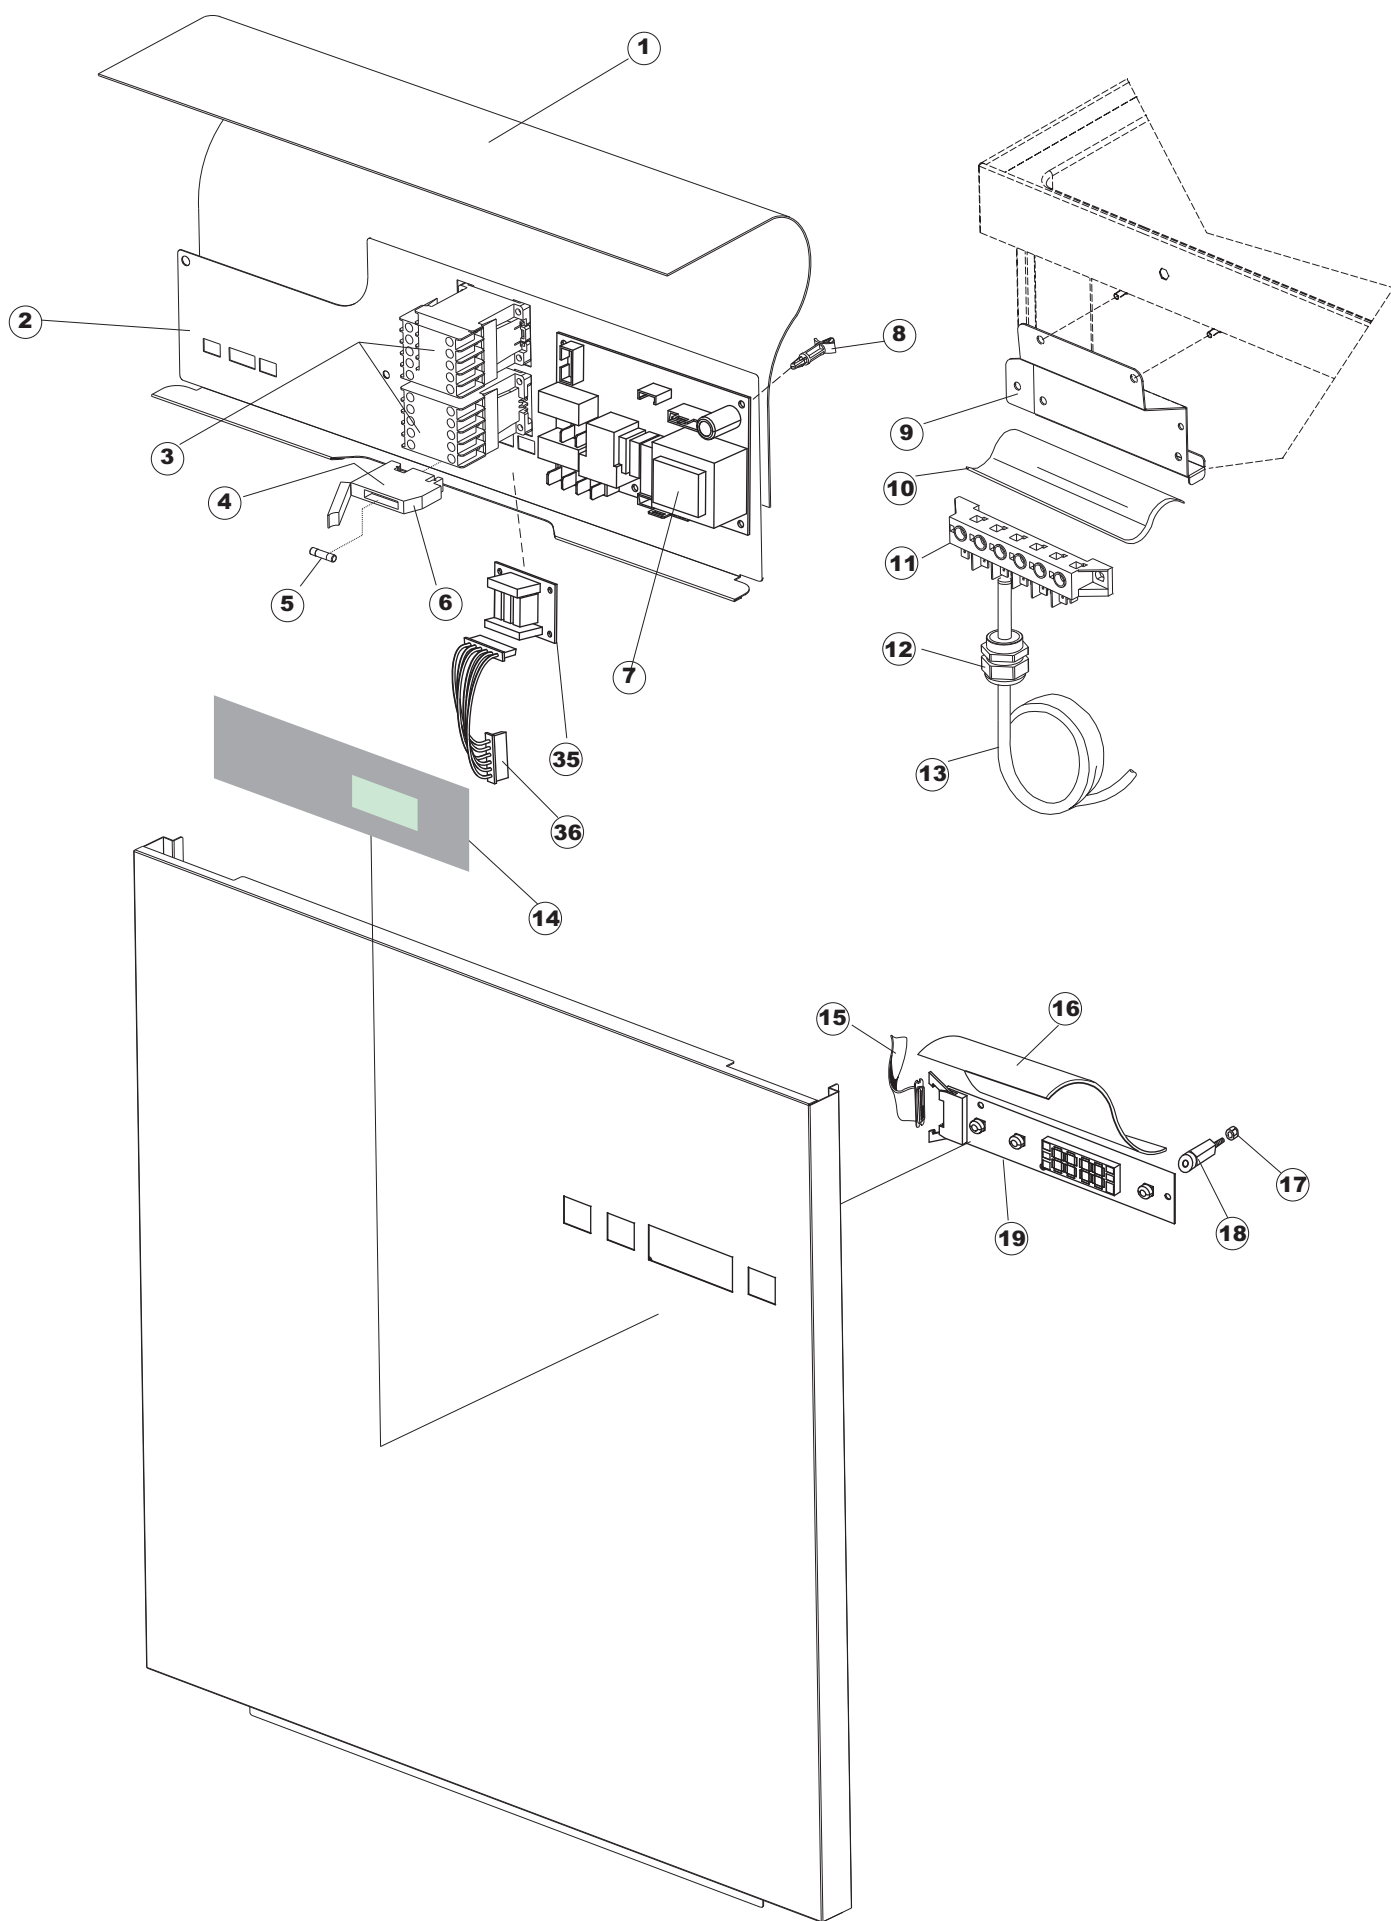

# WOLK

**SPARE PARTS CATALOGUE  
ERSATZTEILKATALOG  
CATALOGUE PIECES DETACHEES  
CATALOGO PARTI RICAMBIO  
CATALOGO DE PIEZAS DE RECAMBIO  
CATALOGO PEÇAS DE REPOSICAO**

WKH500E

WKH500EP

**27-07-2015**

Tav.1: Carrozzeria  
Tav.2: Impianto elettrico  
Tav.3: Componenti in vasca  
Tav.4: Circuito di lavaggio  
Tav.5: Circuito di risciacquo  
Tav.6: Lance di lavaggio  
Tav.7: Pompa di lavaggio  
Tav.8: Pompa di scarico

Tab.1: Carrocería  
Tab.2: Instalación eléctrica  
Tab.3: Componentes en cuba  
Tab.4: Circuito de lavado  
Tab.5: Circuito d'enjuague  
Tab.6: Brazos de lavado  
Tab.7: Bomba de lavado  
Tab.8: Bomba de descarga

Drain pump

1

(\*) Ricambio consigliato.

Pagina	Posizione	Codice ricambio	Vecchio codice	Descrizione
1	1	69141		GRUPPO CAPPА SQUADRATA LA50 COMPLETA
1	2	927088	CWM7	MAGNETE PER MICROINTERRUTTORE CAPPА
1	3	80632		SUPPORTO DI SOLLEVAMENTO CAPPА
1	4	80998		VITE PLASTICA M4X6 (DIN933) GOLD
1	5	80069		GUIDA CAPPА
1	6	80638		PANNELLO POSTERIORE SUPERIORE
1	7	80167		PANNELLO POSTERIORE
1	8	80275	C.80275	STAFFA AGGANCIО MOLLE ST - FINITA
1	9	80277	C.80277	PATTINO AGGANCIО MOLLE
1	10	926007	CMT549	MOLLA ACCIAIO A TRAZIONE PER LAVASTOVI-
1	11	80190	C.80190	SQUADRA SUPP.MANIGLIONE
1	12	926009	DAG332	GANCIO DI REGOLAZIONE MOLLE CAPPА
1	13	80023	C.80023	SQUADRA
1	14	80105	C.80105	TAMPONE FERMA CAPPА
1	15	80032		NON A LISTINO
1	16	41042	C.41042	TAMPONE ADESIVO
1	17	69788		TELAIO PORTACESTO
1	18	69571		PANNELLO LATERALE SINISTRO
1	19	69572		PANNELLO LATERALE DESTRO
1	20	80078	C.80078	STAFFA SOTTOPIANI GOLD PG FINITO
1	21	73100		PIEDE
1	22	69558		PANNELLO ANTERIORE
2	1	214086		PROTEZIONE TRASPARENTE PER IMPIANTO
2	2	69401		PANNELLO PER COMPONENTI ELETTRICI
2	3	73350		CONTATTORE
2	4	H.228048		TAPPO PORTAFUSIBILE
2	5	228010		FUSIBILE 5X20 T4A RITARDATO 250V
2	6	H.228047		PORTAFUSIBILE
2	7	215034-1		SCHEDA ELETTRONICA
2	8	CWP2		PIEDINI SUPPORTO SCHEDA ELETTRONICA
2	9	69063		STAFFA MORSETTIERA
2	10	214088		TENDINA PVC PROTEZIONE CABLAGGIO