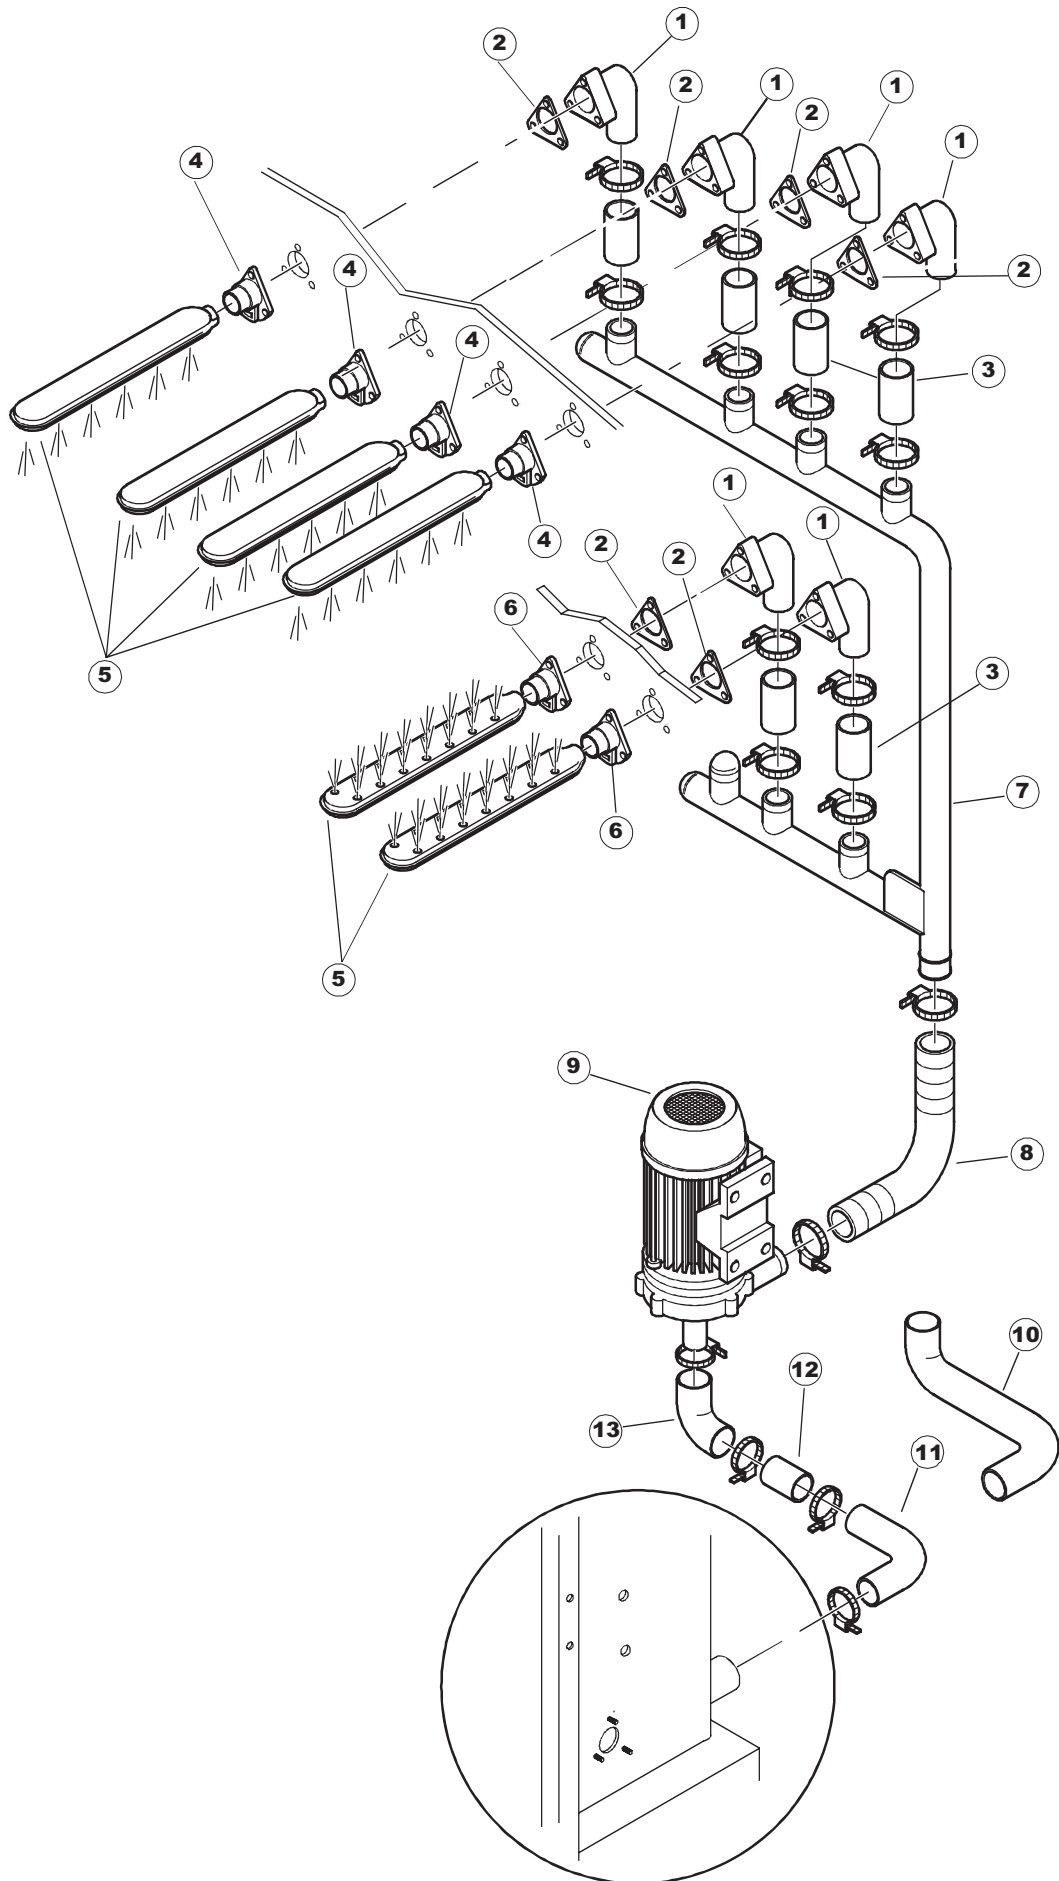

RIGHT

LEFT

5213T

(\*) Ricambio consigliato.

Pagina	Posizione	Codice ricambio	Vecchio codice	Descrizione
1	1	75244		PANNELLO POSTER. SUP. TRAINO PG FINITO
1	2	77541		MONTANTE CENTRALE POST. PG. FINITO
1	3	77080		NON A LISTINO
1	4	77081		PANNELLO SUPERIORE ESTERNO
1	5	65654		KIT MOLLE SPORTELLO TRAINO
1	6	75225		SCATOLA SUPPORTO MOLLE SPORT. PG FINITO
1	7	75226		GANCIO MOLLA SPORTELLO TRAINO PG FINITO
1	8	75040		PANNELLO ANGOLARE ANTERIORE DESTRO
1	9	75035		PANNELLO ANTERIORE
1	10	75307		SPONDA INFERIORE ESTERNA PG - FINITA
1	11	65054		PANNELLO LATERALE
1	12	75136		STAFFA FISSAGGIO SOTTOPIANI PG FINITO
1	13	75039		PANNELLO ANGOLARE ANTERIORE DESTRO
1	14	75082		PORTA TRAINO
1	15	65080		NON A LISTINO
1	16	926014	CWM8	MAGNETE 8x16x40 + CUST.xDEM201
1	17	75287		PANNELLO ANTERIORE
1	18	73100		PIEDE
1	19	77082		PANNELLO ANTERIORE COMANDI AUTOR. COMPLETO
1	20	75327		CANALE DX TENUTA ANGOLARE ESTERNO
1	21	75038		PANNELLO ANGOLARE POSTERIORE SINISTRO
1	22	65054		PANNELLO LATERALE
1	23	75307		SPONDA INFERIORE ESTERNA PG - FINITA
1	24	75328		CANALE SINISTRO TENUTA ANGOLARE ESTERNO PIEGATO FINITO
1	25	75035		PANNELLO ANTERIORE
1	26	75041		PANNELLO ANGOLARE POSTERIORE SINISTRO
2	1	75225		SCATOLA SUPPORTO MOLLE SPORT. PG FINITO
2	2	75226		GANCIO MOLLA SPORTELLO TRAINO PG FINITO
2	3	77541		MONTANTE CENTRALE POST. PG. FINITO
2	4	77539		PANNELLO POSTERIORE PREL PG.FINITO
2	5	77560		KIT MOLLE SPORTELLO PRELAVAGGIO TRAINO
2	6	77534		SPORTELLO PRELAVAGGIO COMPLETO