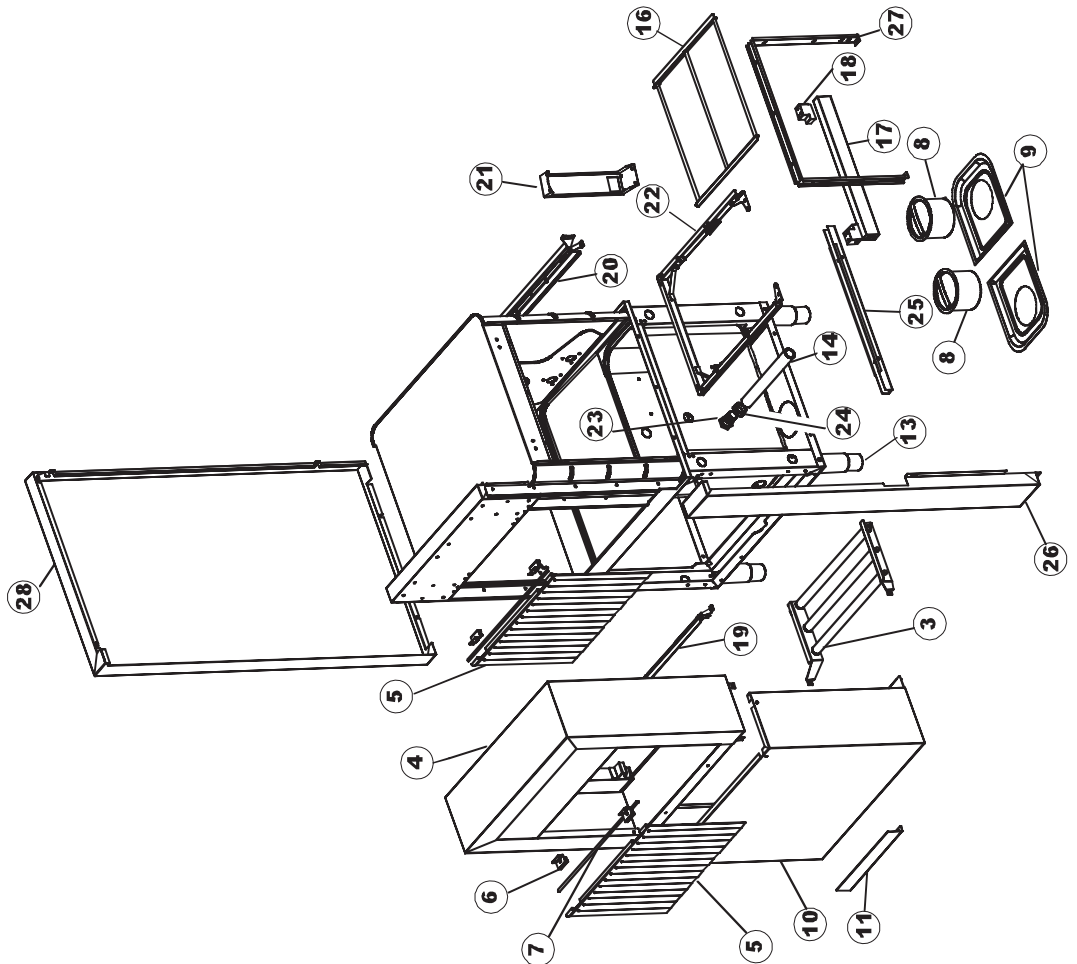

RIGHT

LEFT

5213T

(\*) Ricambio consigliato.

Pagina	Posizione	Codice ricambio	Vecchio codice	Descrizione
1	1	75244		PANNELLO POSTER. SUP. TRAINO PG FINITO
1	2	77541		MONTANTE CENTRALE POST. PG. FINITO
1	3	77080		NON A LISTINO
1	4	77081		PANNELLO SUPERIORE ESTERNO
1	5	65654		KIT MOLLE SPORTELLO TRAINO
1	6	75225		SCATOLA SUPPORTO MOLLE SPORT. PG FINITO
1	7	75226		GANCIO MOLLA SPORTELLO TRAINO PG FINITO
1	8	75040		PANNELLO ANGOLARE ANTERIORE DESTRO
1	9	75035		PANNELLO ANTERIORE
1	10	75307		SPONDA INFERIORE ESTERNA PG - FINITA
1	11	65054		PANNELLO LATERALE
1	12	75136		STAFFA FISSAGGIO SOTTOPIANI PG FINITO
1	13	75039		PANNELLO ANGOLARE ANTERIORE DESTRO
1	14	75082		PORTA TRAINO
1	15	65080		NON A LISTINO
1	16	926014	CWM8	MAGNETE 8x16x40 + CUST.xDEM201
1	17	75287		PANNELLO ANTERIORE
1	18	73100		PIEDE
1	19	77082		PANNELLO ANTERIORE COMANDI AUTOR. COMPLETO
1	20	75327		CANALE DX TENUTA ANGOLARE ESTERNO
1	21	75038		PANNELLO ANGOLARE POSTERIORE SINISTRO
1	22	65054		PANNELLO LATERALE
1	23	75307		SPONDA INFERIORE ESTERNA PG - FINITA
1	24	75328		CANALE SINISTRO TENUTA ANGOLARE ESTERNO PIEGATO FINITO
1	25	75035		PANNELLO ANTERIORE
1	26	75041		PANNELLO ANGOLARE POSTERIORE SINISTRO
2	1	75225		SCATOLA SUPPORTO MOLLE SPORT. PG FINITO
2	2	75226		GANCIO MOLLA SPORTELLO TRAINO PG FINITO
2	3	77541		MONTANTE CENTRALE POST. PG. FINITO
2	4	77539		PANNELLO POSTERIORE PREL PG.FINITO
2	5	77560		KIT MOLLE SPORTELLO PRELAVAGGIO TRAINO
2	6	77534		SPORTELLO PRELAVAGGIO COMPLETO