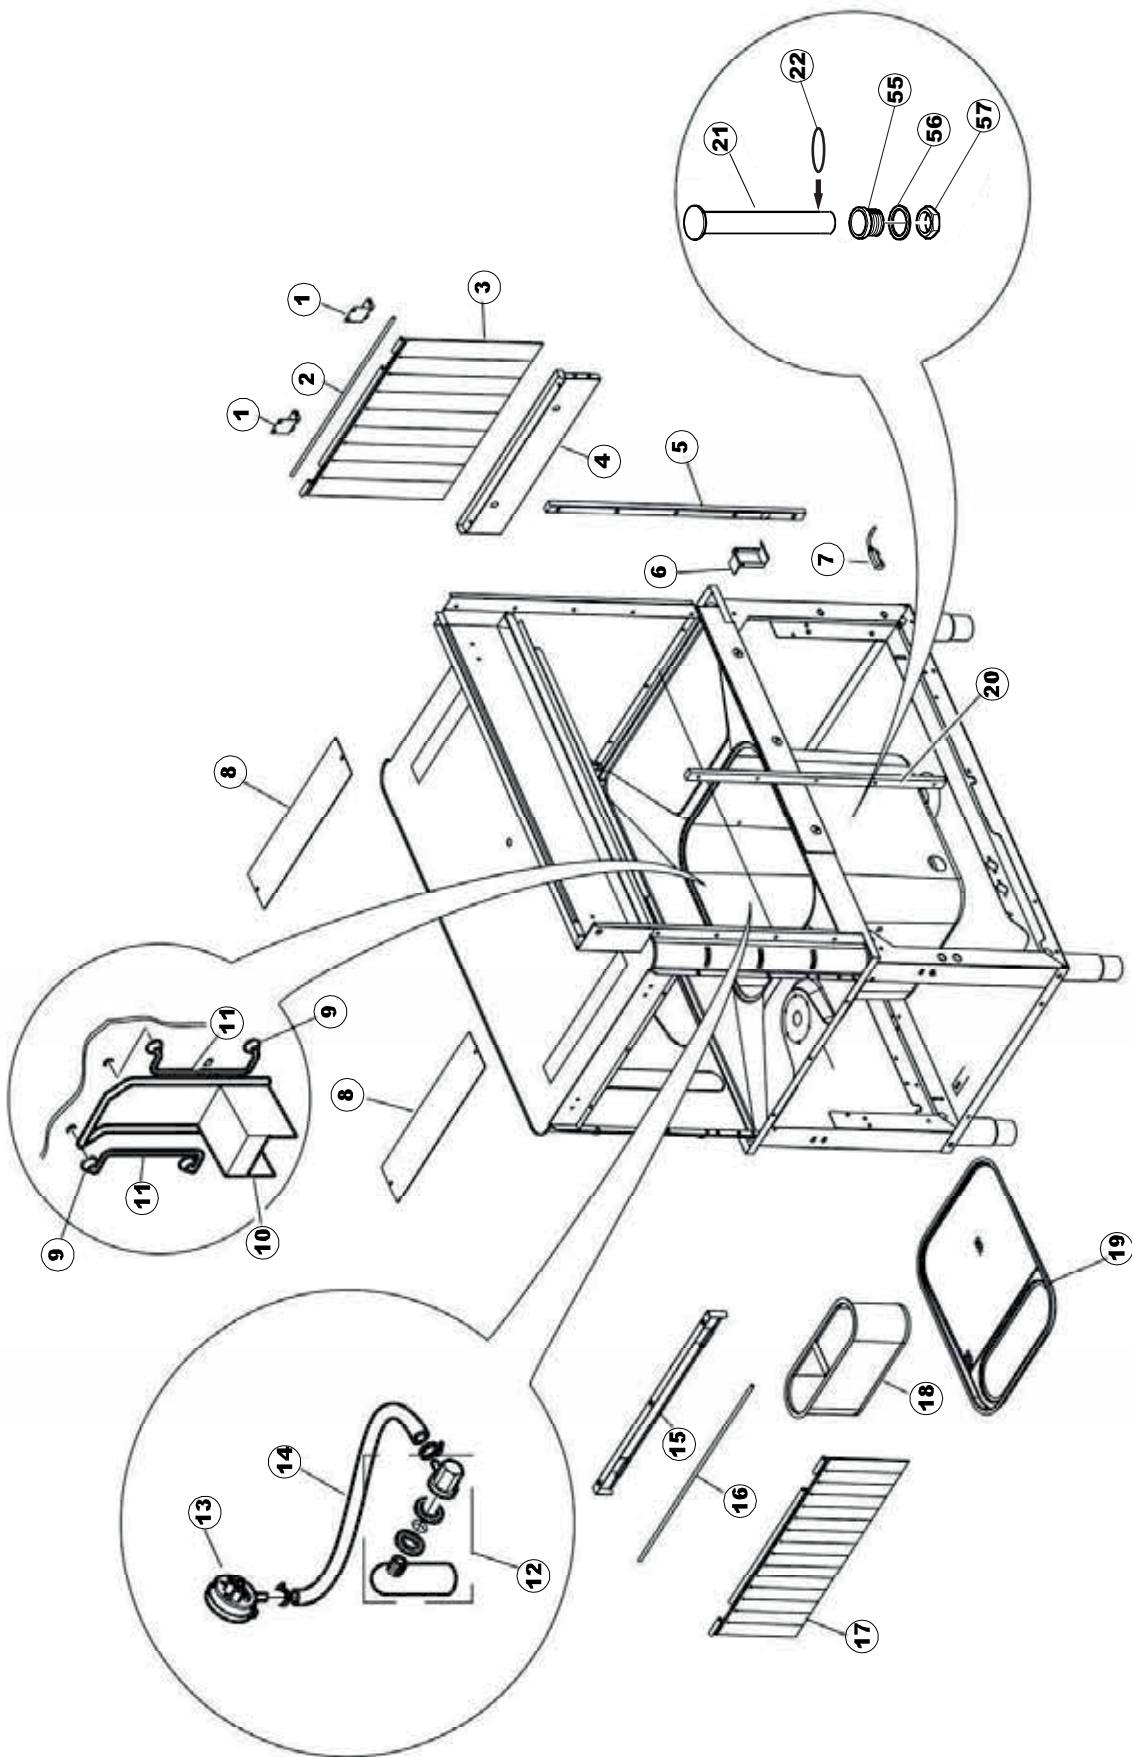

RIGHT

LEFT

5213T

(\*) Ricambio consigliato.

Pagina	Posizione	Codice ricambio	Vecchio codice	Descrizione
1	1	75244		PANNELLO POSTER. SUP. TRAINO PG FINITO
1	2	77541		MONTANTE CENTRALE POST. PG. FINITO
1	3	77080		NON A LISTINO
1	4	77081		PANNELLO SUPERIORE ESTERNO
1	5	65654		KIT MOLLE SPORTELLO TRAINO
1	6	75225		SCATOLA SUPPORTO MOLLE SPORT. PG FINITO
1	7	75226		GANCIO MOLLA SPORTELLO TRAINO PG FINITO
1	8	75040		PANNELLO ANGOLARE ANTERIORE DESTRO
1	9	75035		PANNELLO ANTERIORE
1	10	75307		SPONDA INFERIORE ESTERNA PG - FINITA
1	11	65054		PANNELLO LATERALE
1	12	75136		STAFFA FISSAGGIO SOTTOPIANI PG FINITO
1	13	75039		PANNELLO ANGOLARE ANTERIORE DESTRO
1	14	75082		PORTA TRAINO
1	15	65080		NON A LISTINO
1	16	926014	CWM8	MAGNETE 8x16x40 + CUST.xDEM201
1	17	75287		PANNELLO ANTERIORE
1	18	73100		PIEDE
1	19	77082		PANNELLO ANTERIORE COMANDI AUTOR. COMPLETO
1	20	75327		CANALE DX TENUTA ANGOLARE ESTERNO
1	21	75038		PANNELLO ANGOLARE POSTERIORE SINISTRO
1	22	65054		PANNELLO LATERALE
1	23	75307		SPONDA INFERIORE ESTERNA PG - FINITA
1	24	75328		CANALE SINISTRO TENUTA ANGOLARE ESTERNO PIEGATO FINITO
1	25	75035		PANNELLO ANTERIORE
1	26	75041		PANNELLO ANGOLARE POSTERIORE SINISTRO
2	1	75225		SCATOLA SUPPORTO MOLLE SPORT. PG FINITO
2	2	75226		GANCIO MOLLA SPORTELLO TRAINO PG FINITO
2	3	77541		MONTANTE CENTRALE POST. PG. FINITO
2	4	77539		PANNELLO POSTERIORE PREL PG.FINITO
2	5	77560		KIT MOLLE SPORTELLO PRELAVAGGIO TRAINO
2	6	77534		SPORTELLO PRELAVAGGIO COMPLETO