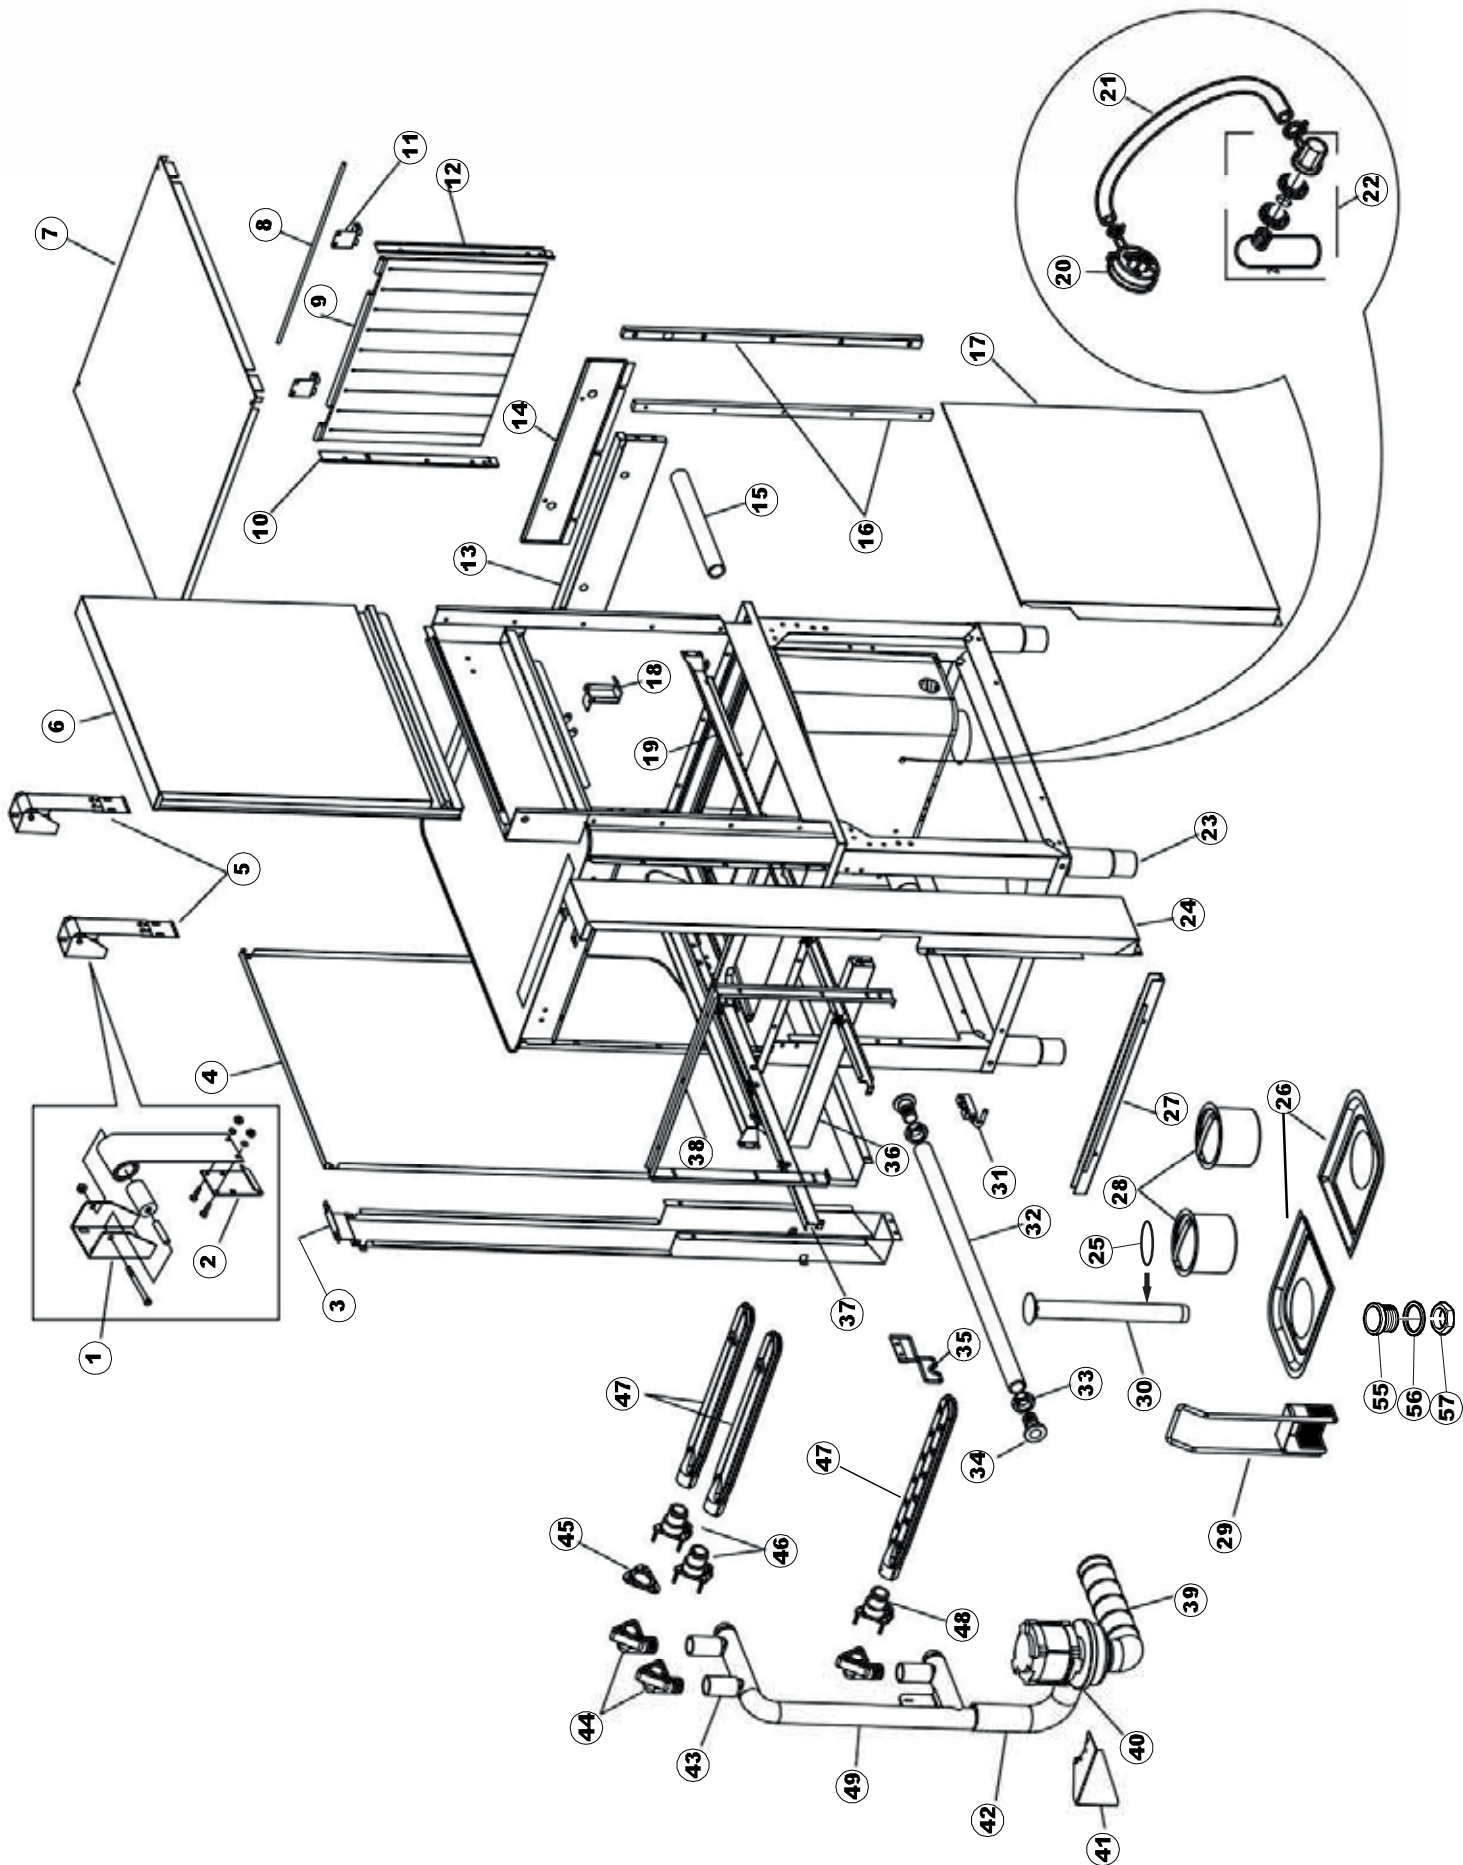

RIGHT

LEFT

5213T

(\*) Ricambio consigliato.

Pagina	Posizione	Codice ricambio	Vecchio codice	Descrizione
1	1	75244		PANNELLO POSTER. SUP. TRAINO PG FINITO
1	2	77541		MONTANTE CENTRALE POST. PG. FINITO
1	3	77080		NON A LISTINO
1	4	77081		PANNELLO SUPERIORE ESTERNO
1	5	65654		KIT MOLLE SPORTELLO TRAINO
1	6	75225		SCATOLA SUPPORTO MOLLE SPORT. PG FINITO
1	7	75226		GANCIO MOLLA SPORTELLO TRAINO PG FINITO
1	8	75040		PANNELLO ANGOLARE ANTERIORE DESTRO
1	9	75035		PANNELLO ANTERIORE
1	10	75307		SPONDA INFERIORE ESTERNA PG - FINITA
1	11	65054		PANNELLO LATERALE
1	12	75136		STAFFA FISSAGGIO SOTTOPIANI PG FINITO
1	13	75039		PANNELLO ANGOLARE ANTERIORE DESTRO
1	14	75082		PORTA TRAINO
1	15	65080		NON A LISTINO
1	16	926014	CWM8	MAGNETE 8x16x40 + CUST.xDEM201
1	17	75287		PANNELLO ANTERIORE
1	18	73100		PIEDE
1	19	77082		PANNELLO ANTERIORE COMANDI AUTOR. COMPLETO
1	20	75327		CANALE DX TENUTA ANGOLARE ESTERNO
1	21	75038		PANNELLO ANGOLARE POSTERIORE SINISTRO
1	22	65054		PANNELLO LATERALE
1	23	75307		SPONDA INFERIORE ESTERNA PG - FINITA
1	24	75328		CANALE SINISTRO TENUTA ANGOLARE ESTERNO PIEGATO FINITO
1	25	75035		PANNELLO ANTERIORE
1	26	75041		PANNELLO ANGOLARE POSTERIORE SINISTRO
2	1	75225		SCATOLA SUPPORTO MOLLE SPORT. PG FINITO
2	2	75226		GANCIO MOLLA SPORTELLO TRAINO PG FINITO
2	3	77541		MONTANTE CENTRALE POST. PG. FINITO
2	4	77539		PANNELLO POSTERIORE PREL PG.FINITO
2	5	77560		KIT MOLLE SPORTELLO PRELAVAGGIO TRAINO
2	6	77534		SPORTELLO PRELAVAGGIO COMPLETO