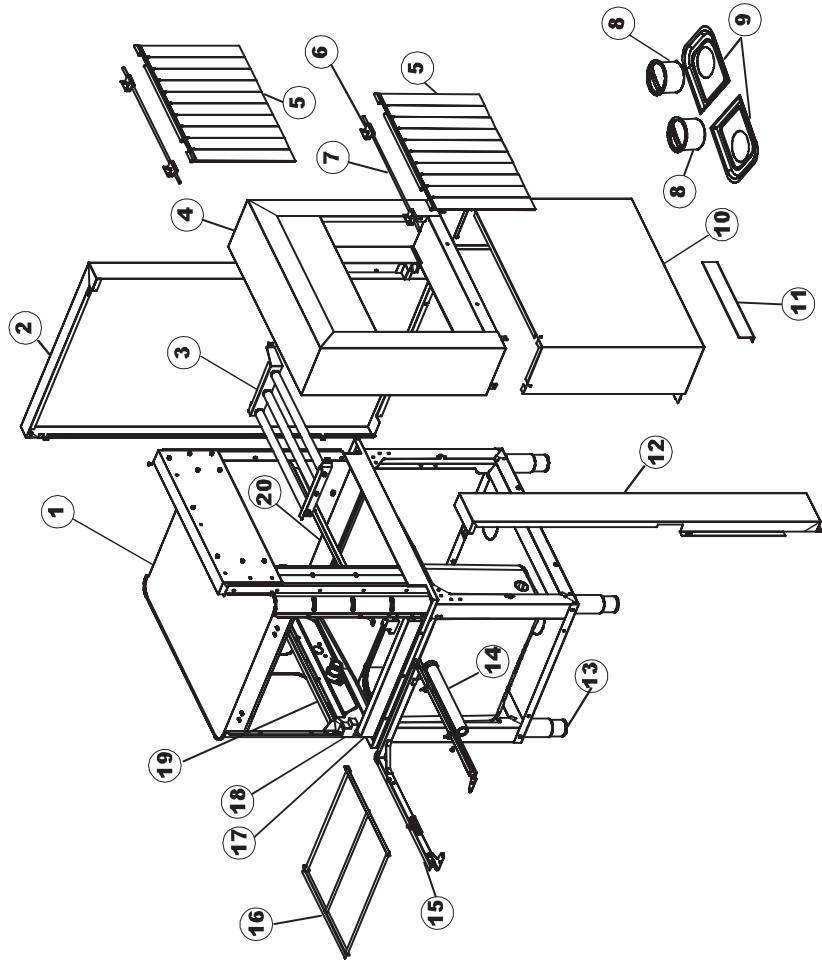

RIGHT

LEFT

5213T

(\*) Ricambio consigliato.

Pagina	Posizione	Codice ricambio	Vecchio codice	Descrizione
1	1	75244		PANNELLO POSTER. SUP. TRAINO PG FINITO
1	2	77541		MONTANTE CENTRALE POST. PG. FINITO
1	3	77080		NON A LISTINO
1	4	77081		PANNELLO SUPERIORE ESTERNO
1	5	65654		KIT MOLLE SPORTELLO TRAINO
1	6	75225		SCATOLA SUPPORTO MOLLE SPORT. PG FINITO
1	7	75226		GANCIO MOLLA SPORTELLO TRAINO PG FINITO
1	8	75040		PANNELLO ANGOLARE ANTERIORE DESTRO
1	9	75035		PANNELLO ANTERIORE
1	10	75307		SPONDA INFERIORE ESTERNA PG - FINITA
1	11	65054		PANNELLO LATERALE
1	12	75136		STAFFA FISSAGGIO SOTTOPIANI PG FINITO
1	13	75039		PANNELLO ANGOLARE ANTERIORE DESTRO
1	14	75082		PORTA TRAINO
1	15	65080		NON A LISTINO
1	16	926014	CWM8	MAGNETE 8x16x40 + CUST.xDEM201
1	17	75287		PANNELLO ANTERIORE
1	18	73100		PIEDE
1	19	77082		PANNELLO ANTERIORE COMANDI AUTOR. COMPLETO
1	20	75327		CANALE DX TENUTA ANGOLARE ESTERNO
1	21	75038		PANNELLO ANGOLARE POSTERIORE SINISTRO
1	22	65054		PANNELLO LATERALE
1	23	75307		SPONDA INFERIORE ESTERNA PG - FINITA
1	24	75328		CANALE SINISTRO TENUTA ANGOLARE ESTERNO PIEGATO FINITO
1	25	75035		PANNELLO ANTERIORE
1	26	75041		PANNELLO ANGOLARE POSTERIORE SINISTRO
2	1	75225		SCATOLA SUPPORTO MOLLE SPORT. PG FINITO
2	2	75226		GANCIO MOLLA SPORTELLO TRAINO PG FINITO
2	3	77541		MONTANTE CENTRALE POST. PG. FINITO
2	4	77539		PANNELLO POSTERIORE PREL PG.FINITO
2	5	77560		KIT MOLLE SPORTELLO PRELAVAGGIO TRAINO
2	6	77534		SPORTELLO PRELAVAGGIO COMPLETO