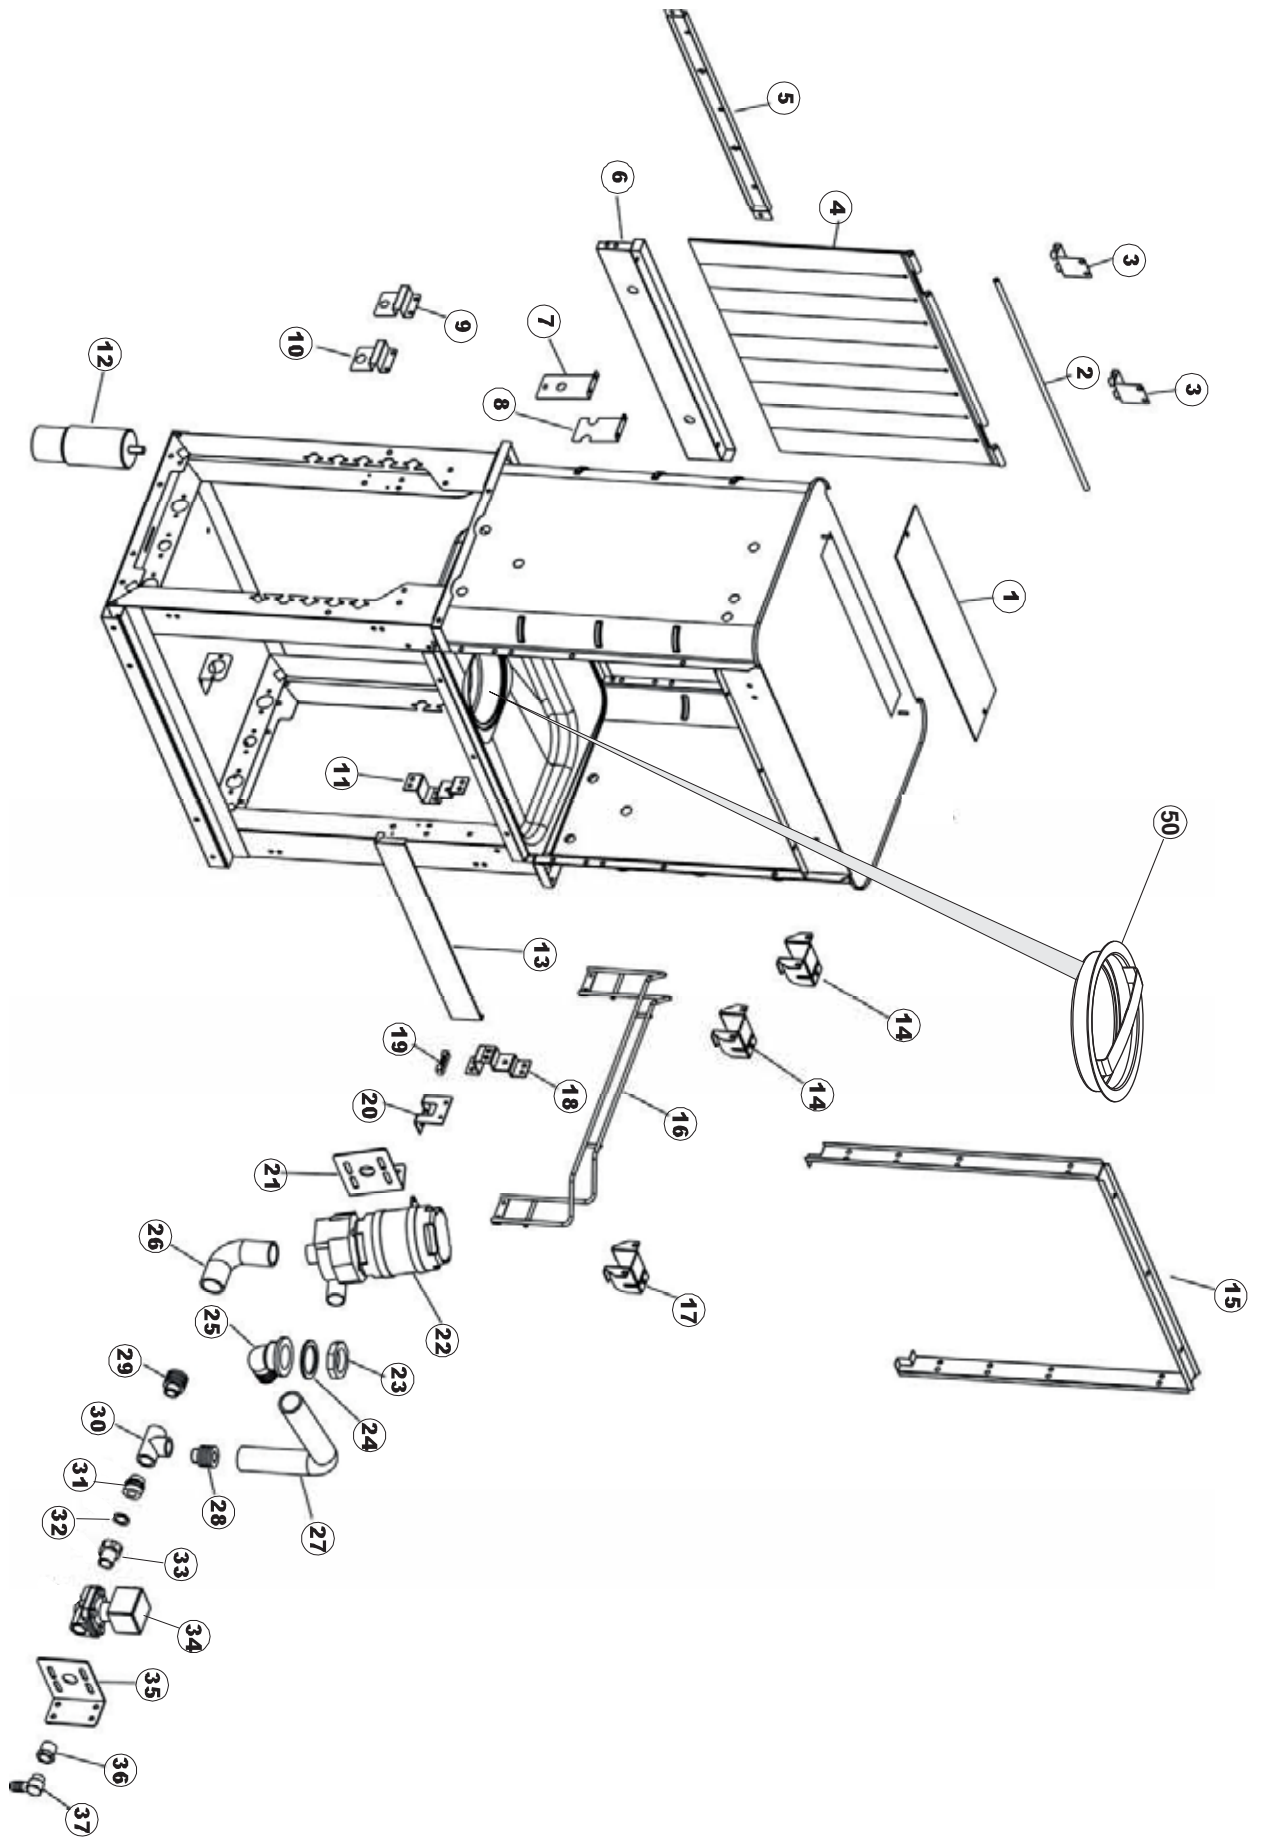

RIGHT

LEFT

5213T

(\*) Ricambio consigliato.

Pagina	Posizione	Codice ricambio	Vecchio codice	Descrizione
1	1	75244		PANNELLO POSTER. SUP. TRAINO PG FINITO
1	2	77541		MONTANTE CENTRALE POST. PG. FINITO
1	3	77080		NON A LISTINO
1	4	77081		PANNELLO SUPERIORE ESTERNO
1	5	65654		KIT MOLLE SPORTELLO TRAINO
1	6	75225		SCATOLA SUPPORTO MOLLE SPORT. PG FINITO
1	7	75226		GANCIO MOLLA SPORTELLO TRAINO PG FINITO
1	8	75040		PANNELLO ANGOLARE ANTERIORE DESTRO
1	9	75035		PANNELLO ANTERIORE
1	10	75307		SPONDA INFERIORE ESTERNA PG - FINITA
1	11	65054		PANNELLO LATERALE
1	12	75136		STAFFA FISSAGGIO SOTTOPIANI PG FINITO
1	13	75039		PANNELLO ANGOLARE ANTERIORE DESTRO
1	14	75082		PORTA TRAINO
1	15	65080		NON A LISTINO
1	16	926014	CWM8	MAGNETE 8x16x40 + CUST.xDEM201
1	17	75287		PANNELLO ANTERIORE
1	18	73100		PIEDE
1	19	77082		PANNELLO ANTERIORE COMANDI AUTOR. COMPLETO
1	20	75327		CANALE DX TENUTA ANGOLARE ESTERNO
1	21	75038		PANNELLO ANGOLARE POSTERIORE SINISTRO
1	22	65054		PANNELLO LATERALE
1	23	75307		SPONDA INFERIORE ESTERNA PG - FINITA
1	24	75328		CANALE SINISTRO TENUTA ANGOLARE ESTERNO PIEGATO FINITO
1	25	75035		PANNELLO ANTERIORE
1	26	75041		PANNELLO ANGOLARE POSTERIORE SINISTRO
2	1	75225		SCATOLA SUPPORTO MOLLE SPORT. PG FINITO
2	2	75226		GANCIO MOLLA SPORTELLO TRAINO PG FINITO
2	3	77541		MONTANTE CENTRALE POST. PG. FINITO
2	4	77539		PANNELLO POSTERIORE PREL PG.FINITO
2	5	77560		KIT MOLLE SPORTELLO PRELAVAGGIO TRAINO
2	6	77534		SPORTELLO PRELAVAGGIO COMPLETO