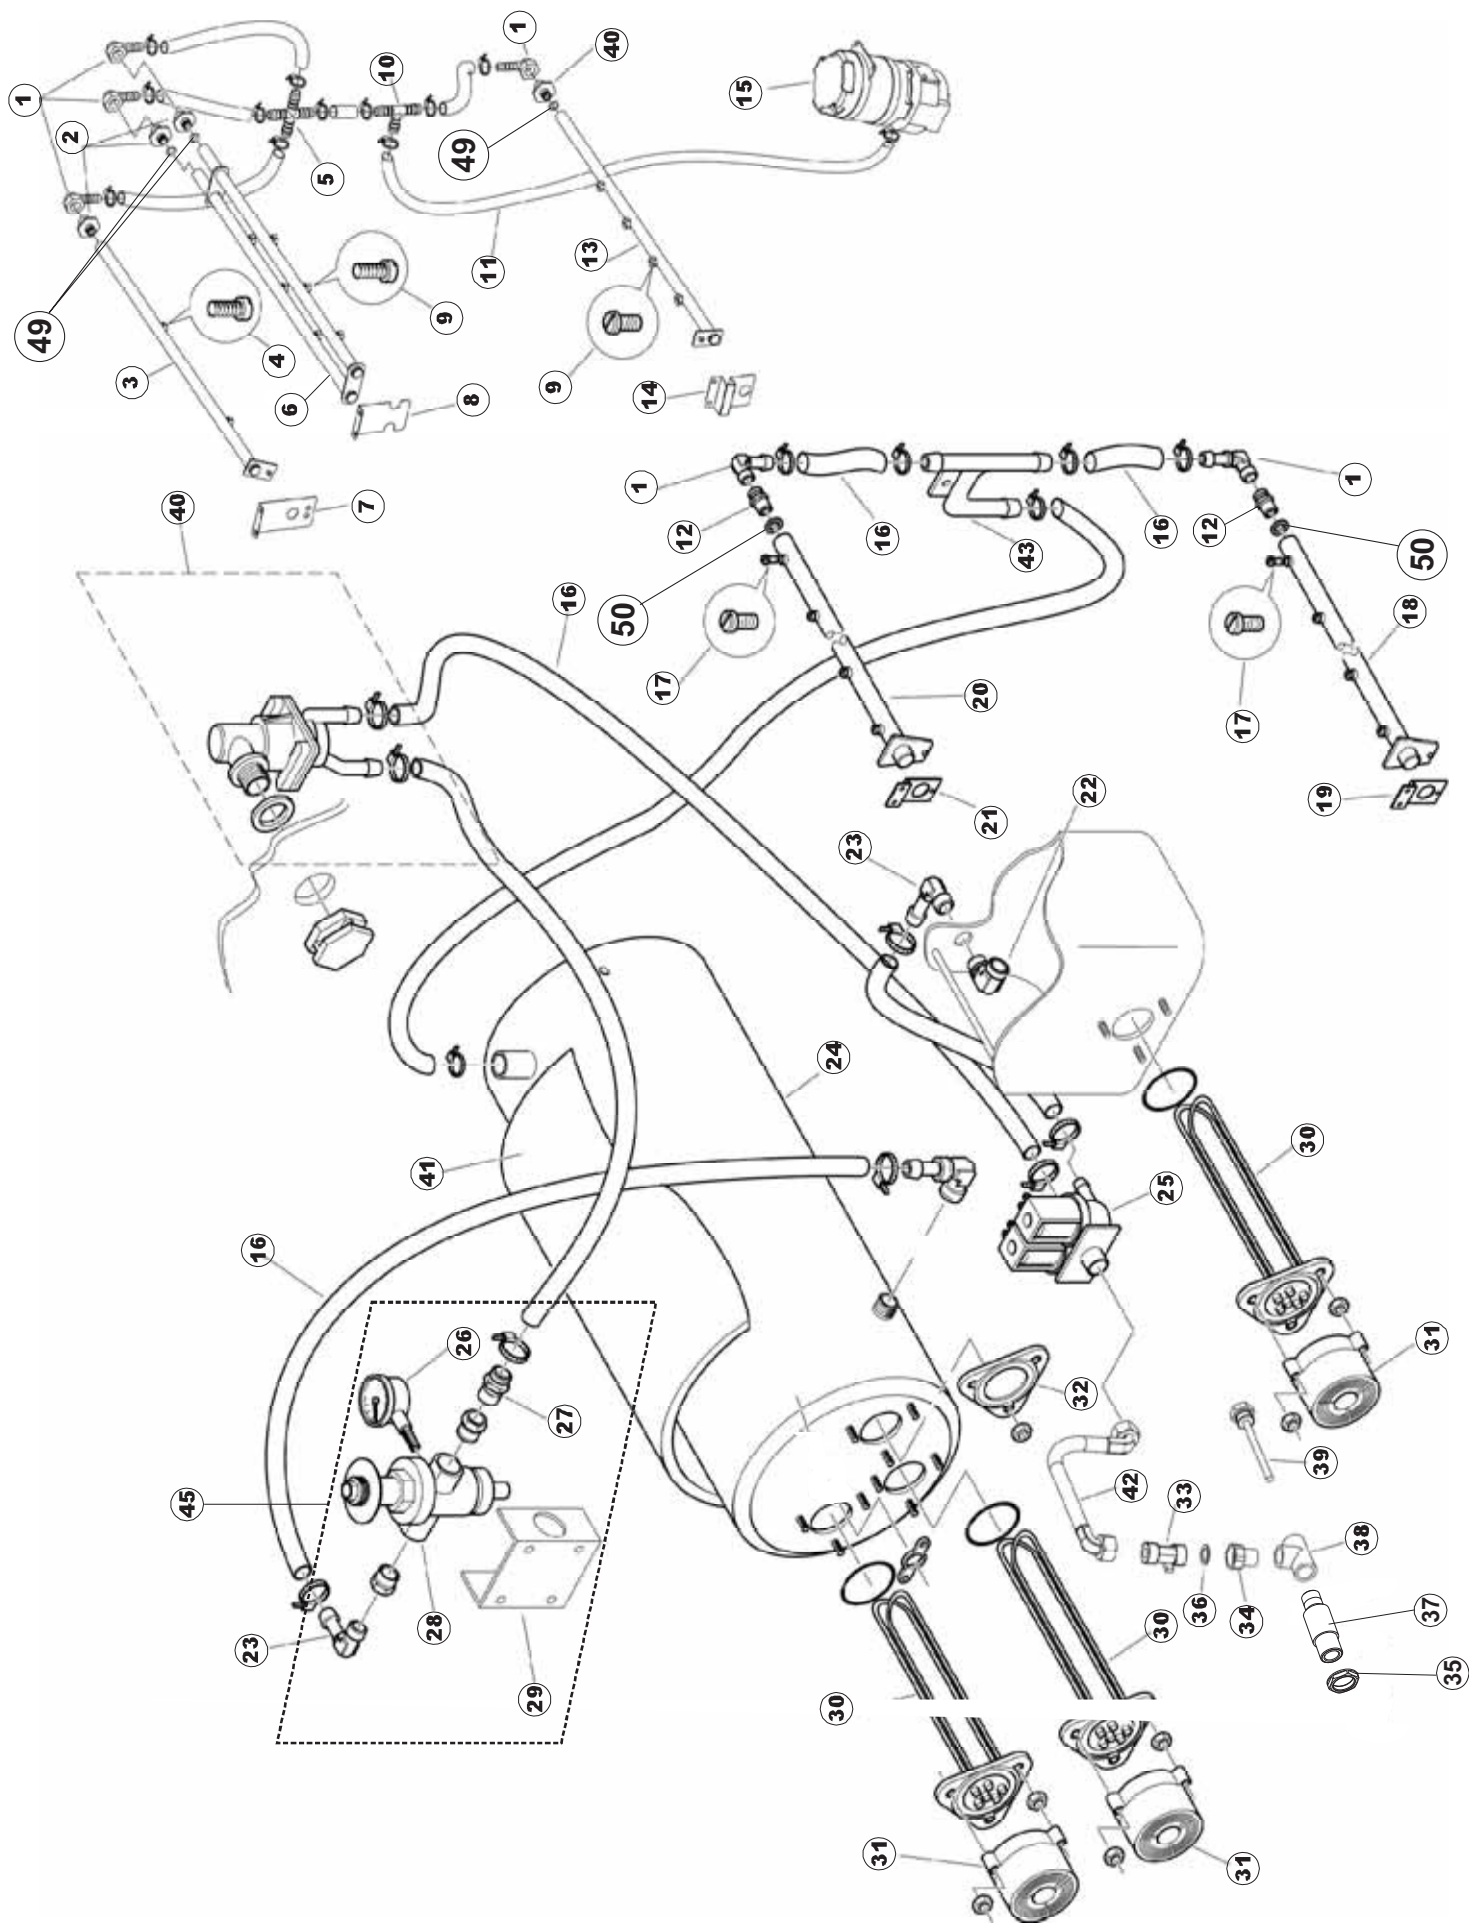

RIGHT

LEFT

5213T

(\*) Ricambio consigliato.

Pagina	Posizione	Codice ricambio	Vecchio codice	Descrizione
1	1	75244		PANNELLO POSTER. SUP. TRAINO PG FINITO
1	2	77541		MONTANTE CENTRALE POST. PG. FINITO
1	3	77080		NON A LISTINO
1	4	77081		PANNELLO SUPERIORE ESTERNO
1	5	65654		KIT MOLLE SPORTELLO TRAINO
1	6	75225		SCATOLA SUPPORTO MOLLE SPORT. PG FINITO
1	7	75226		GANCIO MOLLA SPORTELLO TRAINO PG FINITO
1	8	75040		PANNELLO ANGOLARE ANTERIORE DESTRO
1	9	75035		PANNELLO ANTERIORE
1	10	75307		SPONDA INFERIORE ESTERNA PG - FINITA
1	11	65054		PANNELLO LATERALE
1	12	75136		STAFFA FISSAGGIO SOTTOPIANI PG FINITO
1	13	75039		PANNELLO ANGOLARE ANTERIORE DESTRO
1	14	75082		PORTA TRAINO
1	15	65080		NON A LISTINO
1	16	926014	CWM8	MAGNETE 8x16x40 + CUST.xDEM201
1	17	75287		PANNELLO ANTERIORE
1	18	73100		PIEDE
1	19	77082		PANNELLO ANTERIORE COMANDI AUTOR. COMPLETO
1	20	75327		CANALE DX TENUTA ANGOLARE ESTERNO
1	21	75038		PANNELLO ANGOLARE POSTERIORE SINISTRO
1	22	65054		PANNELLO LATERALE
1	23	75307		SPONDA INFERIORE ESTERNA PG - FINITA
1	24	75328		CANALE SINISTRO TENUTA ANGOLARE ESTERNO PIEGATO FINITO
1	25	75035		PANNELLO ANTERIORE
1	26	75041		PANNELLO ANGOLARE POSTERIORE SINISTRO
2	1	75225		SCATOLA SUPPORTO MOLLE SPORT. PG FINITO
2	2	75226		GANCIO MOLLA SPORTELLO TRAINO PG FINITO
2	3	77541		MONTANTE CENTRALE POST. PG. FINITO
2	4	77539		PANNELLO POSTERIORE PREL PG.FINITO
2	5	77560		KIT MOLLE SPORTELLO PRELAVAGGIO TRAINO
2	6	77534		SPORTELLO PRELAVAGGIO COMPLETO