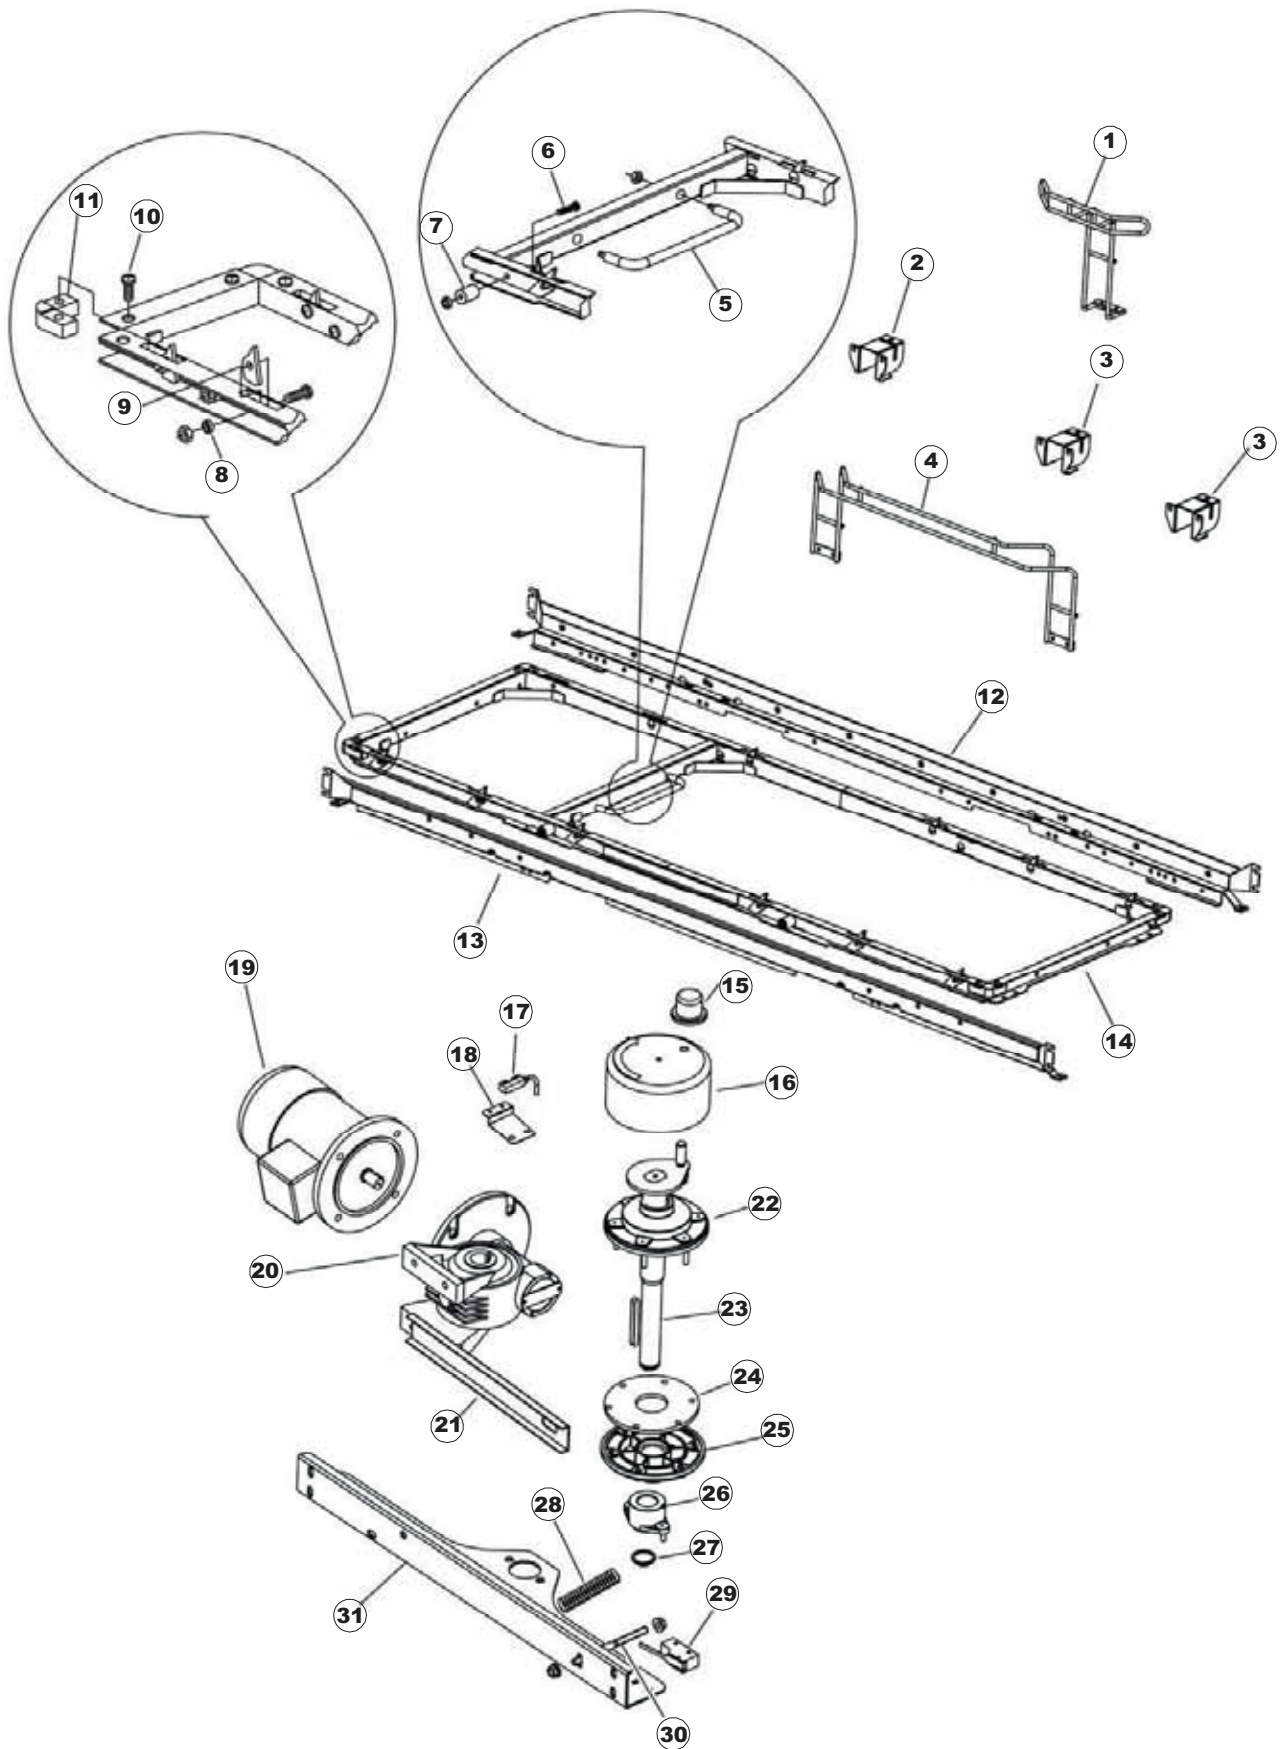

RIGHT

LEFT

5213T

(\*) Ricambio consigliato.

Pagina	Posizione	Codice ricambio	Vecchio codice	Descrizione
1	1	75244		PANNELLO POSTER. SUP. TRAINO PG FINITO
1	2	77541		MONTANTE CENTRALE POST. PG. FINITO
1	3	77080		NON A LISTINO
1	4	77081		PANNELLO SUPERIORE ESTERNO
1	5	65654		KIT MOLLE SPORTELLO TRAINO
1	6	75225		SCATOLA SUPPORTO MOLLE SPORT. PG FINITO
1	7	75226		GANCIO MOLLA SPORTELLO TRAINO PG FINITO
1	8	75040		PANNELLO ANGOLARE ANTERIORE DESTRO
1	9	75035		PANNELLO ANTERIORE
1	10	75307		SPONDA INFERIORE ESTERNA PG - FINITA
1	11	65054		PANNELLO LATERALE
1	12	75136		STAFFA FISSAGGIO SOTTOPIANI PG FINITO
1	13	75039		PANNELLO ANGOLARE ANTERIORE DESTRO
1	14	75082		PORTA TRAINO
1	15	65080		NON A LISTINO
1	16	926014	CWM8	MAGNETE 8x16x40 + CUST.xDEM201
1	17	75287		PANNELLO ANTERIORE
1	18	73100		PIEDE
1	19	77082		PANNELLO ANTERIORE COMANDI AUTOR. COMPLETO
1	20	75327		CANALE DX TENUTA ANGOLARE ESTERNO
1	21	75038		PANNELLO ANGOLARE POSTERIORE SINISTRO
1	22	65054		PANNELLO LATERALE
1	23	75307		SPONDA INFERIORE ESTERNA PG - FINITA
1	24	75328		CANALE SINISTRO TENUTA ANGOLARE ESTERNO PIEGATO FINITO
1	25	75035		PANNELLO ANTERIORE
1	26	75041		PANNELLO ANGOLARE POSTERIORE SINISTRO
2	1	75225		SCATOLA SUPPORTO MOLLE SPORT. PG FINITO
2	2	75226		GANCIO MOLLA SPORTELLO TRAINO PG FINITO
2	3	77541		MONTANTE CENTRALE POST. PG. FINITO
2	4	77539		PANNELLO POSTERIORE PREL PG.FINITO
2	5	77560		KIT MOLLE SPORTELLO PRELAVAGGIO TRAINO
2	6	77534		SPORTELLO PRELAVAGGIO COMPLETO