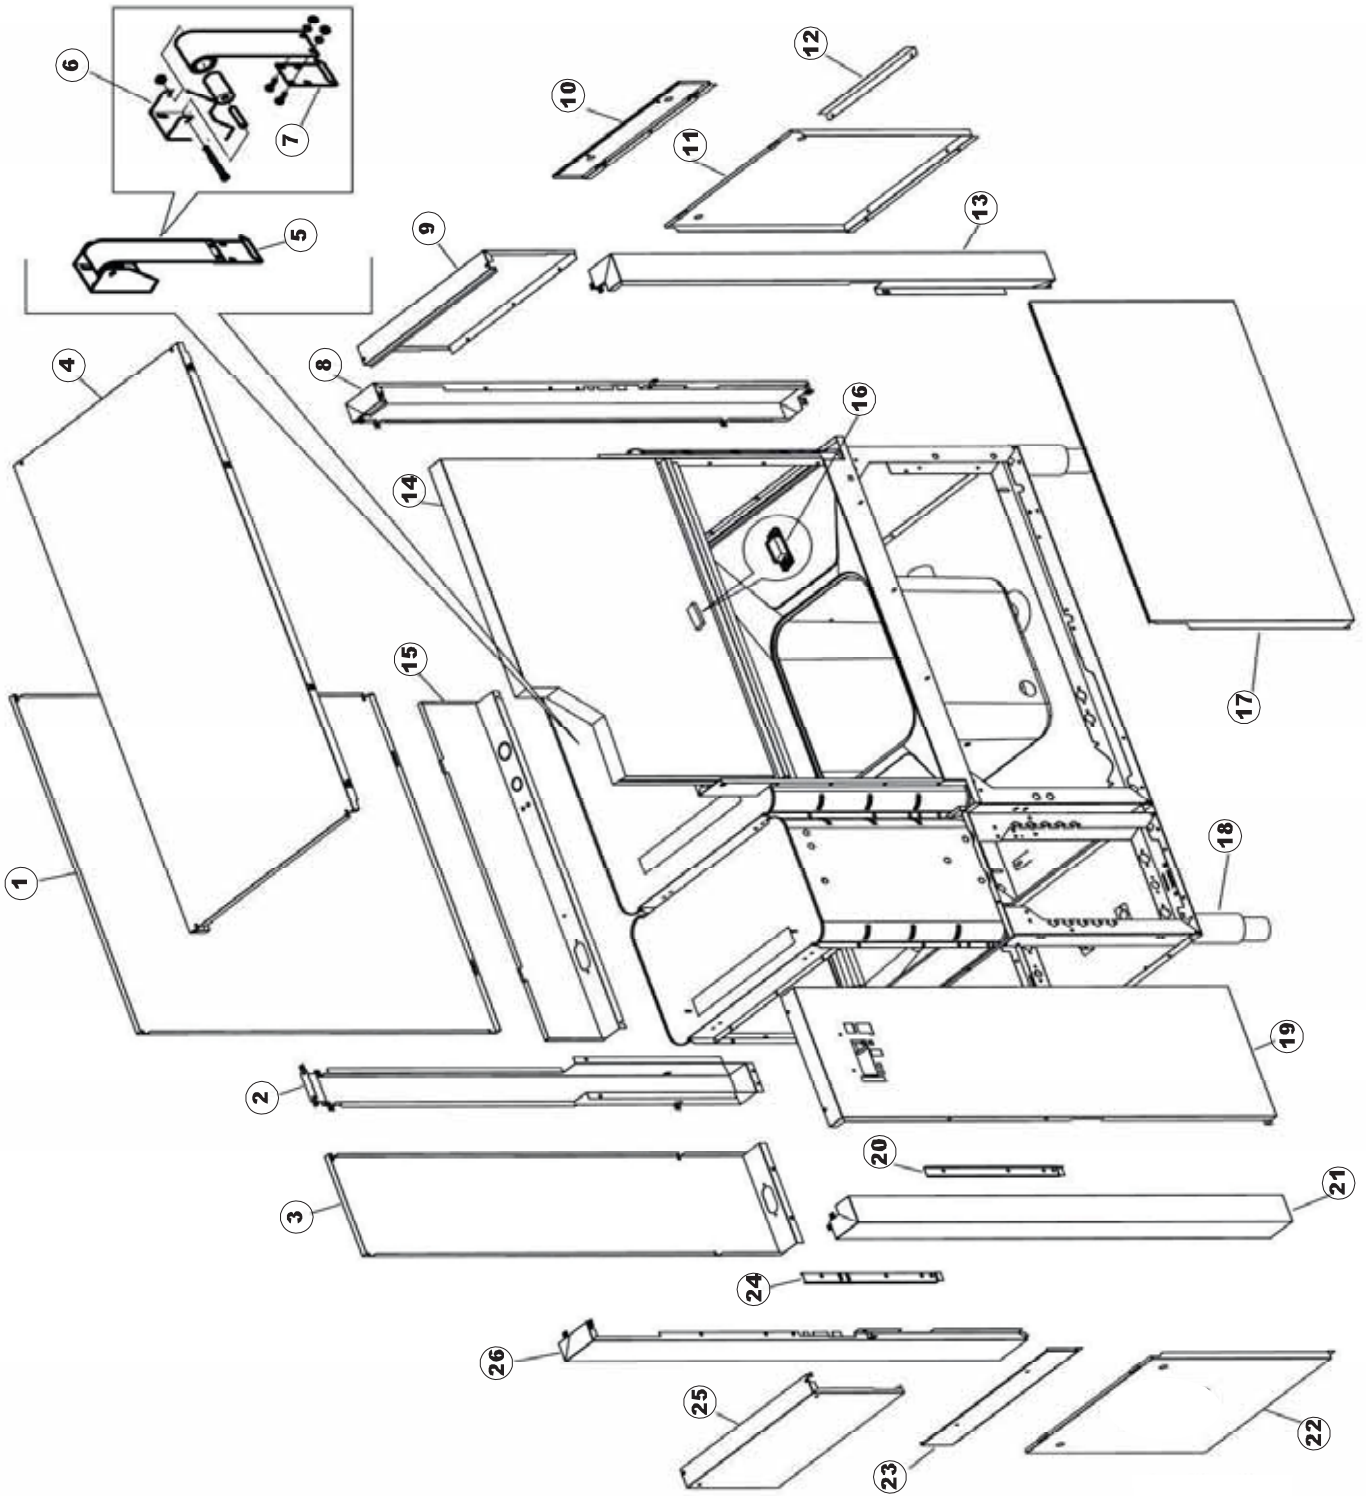

RIGHT

LEFT

5213T

(\*) Ricambio consigliato.

Pagina	Posizione	Codice ricambio	Vecchio codice	Descrizione
1	1	75244		PANNELLO POSTER. SUP. TRAINO PG FINITO
1	2	77541		MONTANTE CENTRALE POST. PG. FINITO
1	3	77080		NON A LISTINO
1	4	77081		PANNELLO SUPERIORE ESTERNO
1	5	65654		KIT MOLLE SPORTELLO TRAINO
1	6	75225		SCATOLA SUPPORTO MOLLE SPORT. PG FINITO
1	7	75226		GANCIO MOLLA SPORTELLO TRAINO PG FINITO
1	8	75040		PANNELLO ANGOLARE ANTERIORE DESTRO
1	9	75035		PANNELLO ANTERIORE
1	10	75307		SPONDA INFERIORE ESTERNA PG - FINITA
1	11	65054		PANNELLO LATERALE
1	12	75136		STAFFA FISSAGGIO SOTTOPIANI PG FINITO
1	13	75039		PANNELLO ANGOLARE ANTERIORE DESTRO
1	14	75082		PORTA TRAINO
1	15	65080		NON A LISTINO
1	16	926014	CWM8	MAGNETE 8x16x40 + CUST.xDEM201
1	17	75287		PANNELLO ANTERIORE
1	18	73100		PIEDE
1	19	77082		PANNELLO ANTERIORE COMANDI AUTOR. COMPLETO
1	20	75327		CANALE DX TENUTA ANGOLARE ESTERNO
1	21	75038		PANNELLO ANGOLARE POSTERIORE SINISTRO
1	22	65054		PANNELLO LATERALE
1	23	75307		SPONDA INFERIORE ESTERNA PG - FINITA
1	24	75328		CANALE SINISTRO TENUTA ANGOLARE ESTERNO PIEGATO FINITO
1	25	75035		PANNELLO ANTERIORE
1	26	75041		PANNELLO ANGOLARE POSTERIORE SINISTRO
2	1	75225		SCATOLA SUPPORTO MOLLE SPORT. PG FINITO
2	2	75226		GANCIO MOLLA SPORTELLO TRAINO PG FINITO
2	3	77541		MONTANTE CENTRALE POST. PG. FINITO
2	4	77539		PANNELLO POSTERIORE PREL PG.FINITO
2	5	77560		KIT MOLLE SPORTELLO PRELAVAGGIO TRAINO
2	6	77534		SPORTELLO PRELAVAGGIO COMPLETO