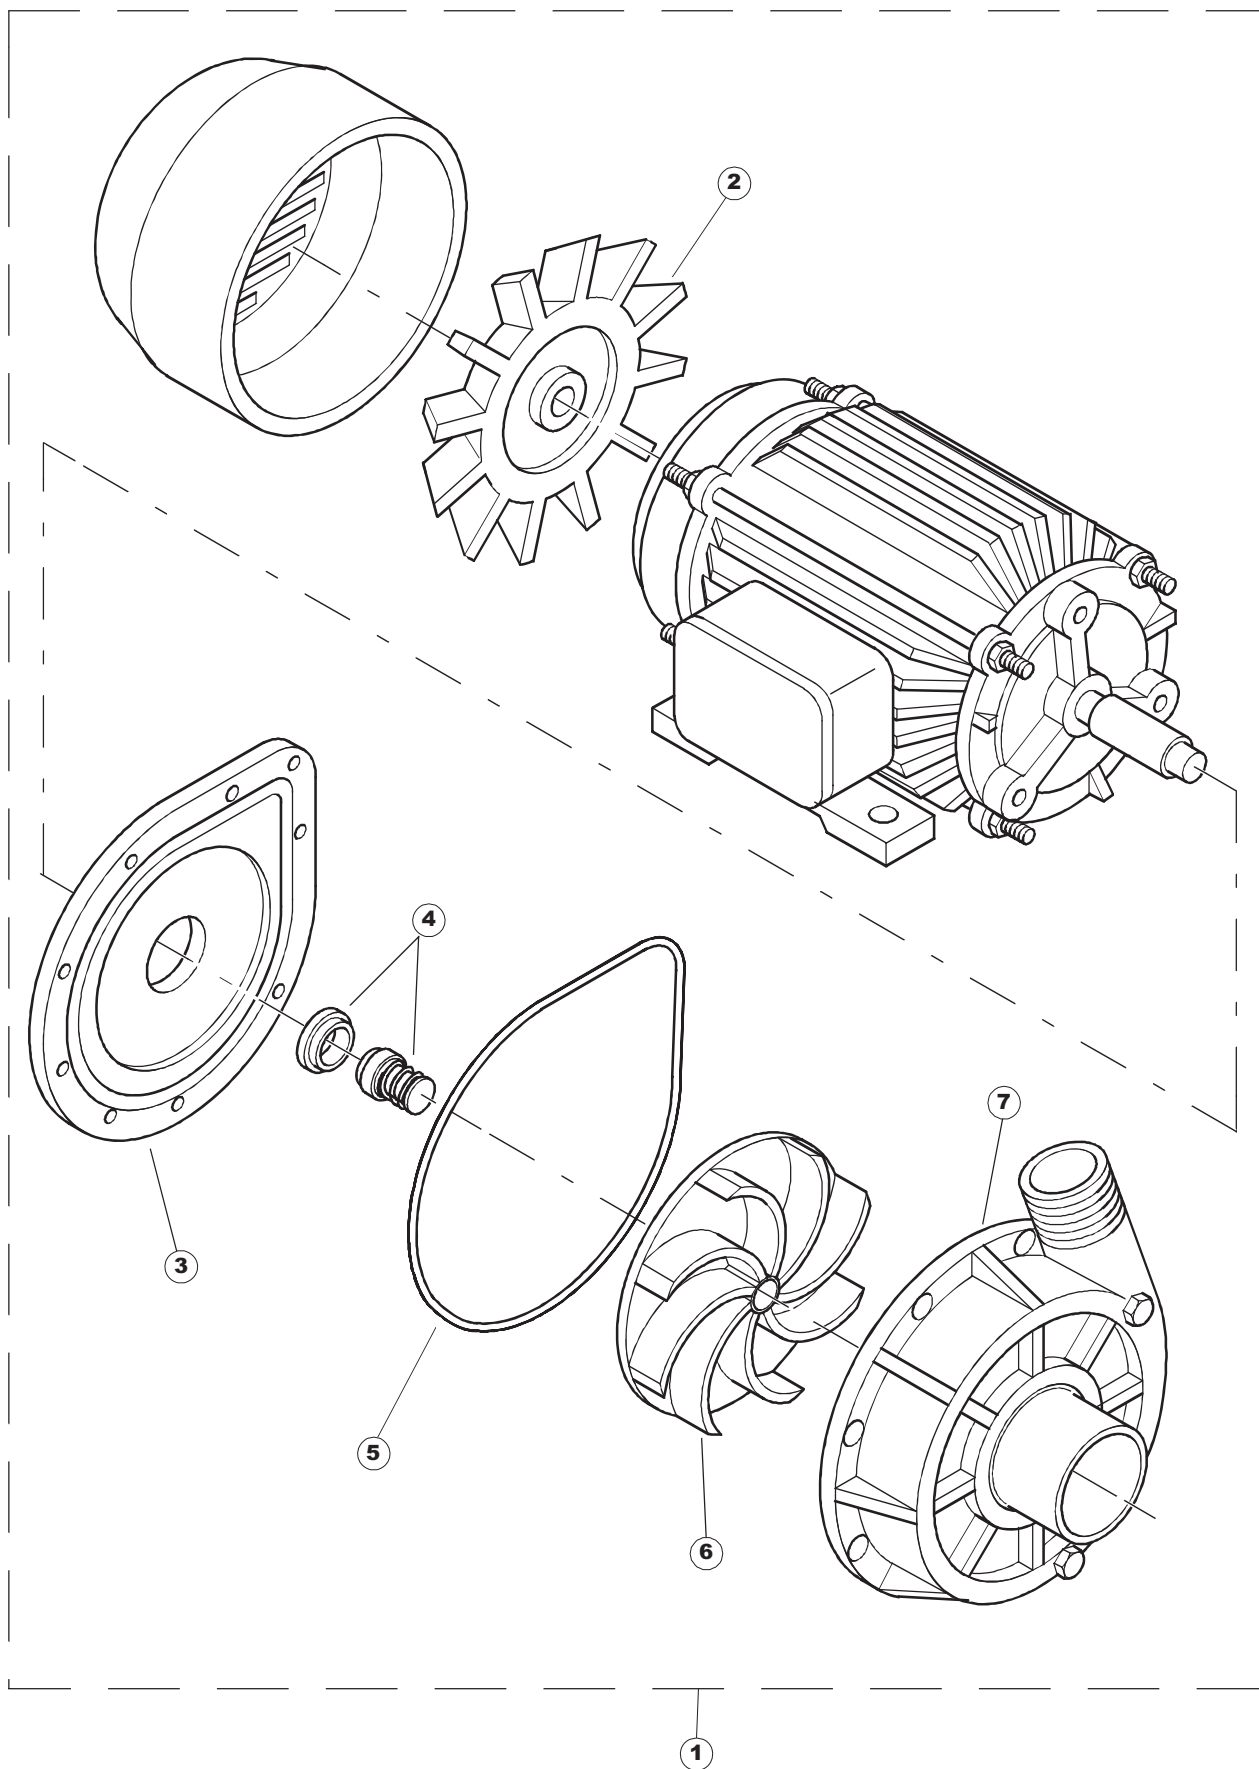

RIGHT

LEFT

5213T

(\*) Ricambio consigliato.

Pagina	Posizione	Codice ricambio	Vecchio codice	Descrizione
1	1	75244		PANNELLO POSTER. SUP. TRAINO PG FINITO
1	2	77541		MONTANTE CENTRALE POST. PG. FINITO
1	3	77080		NON A LISTINO
1	4	77081		PANNELLO SUPERIORE ESTERNO
1	5	65654		KIT MOLLE SPORTELLO TRAINO
1	6	75225		SCATOLA SUPPORTO MOLLE SPORT. PG FINITO
1	7	75226		GANCIO MOLLA SPORTELLO TRAINO PG FINITO
1	8	75040		PANNELLO ANGOLARE ANTERIORE DESTRO
1	9	75035		PANNELLO ANTERIORE
1	10	75307		SPONDA INFERIORE ESTERNA PG - FINITA
1	11	65054		PANNELLO LATERALE
1	12	75136		STAFFA FISSAGGIO SOTTOPIANI PG FINITO
1	13	75039		PANNELLO ANGOLARE ANTERIORE DESTRO
1	14	75082		PORTA TRAINO
1	15	65080		NON A LISTINO
1	16	926014	CWM8	MAGNETE 8x16x40 + CUST.xDEM201
1	17	75287		PANNELLO ANTERIORE
1	18	73100		PIEDE
1	19	77082		PANNELLO ANTERIORE COMANDI AUTOR. COMPLETO
1	20	75327		CANALE DX TENUTA ANGOLARE ESTERNO
1	21	75038		PANNELLO ANGOLARE POSTERIORE SINISTRO
1	22	65054		PANNELLO LATERALE
1	23	75307		SPONDA INFERIORE ESTERNA PG - FINITA
1	24	75328		CANALE SINISTRO TENUTA ANGOLARE ESTERNO PIEGATO FINITO
1	25	75035		PANNELLO ANTERIORE
1	26	75041		PANNELLO ANGOLARE POSTERIORE SINISTRO
2	1	75225		SCATOLA SUPPORTO MOLLE SPORT. PG FINITO
2	2	75226		GANCIO MOLLA SPORTELLO TRAINO PG FINITO
2	3	77541		MONTANTE CENTRALE POST. PG. FINITO
2	4	77539		PANNELLO POSTERIORE PREL PG.FINITO
2	5	77560		KIT MOLLE SPORTELLO PRELAVAGGIO TRAINO
2	6	77534		SPORTELLO PRELAVAGGIO COMPLETO