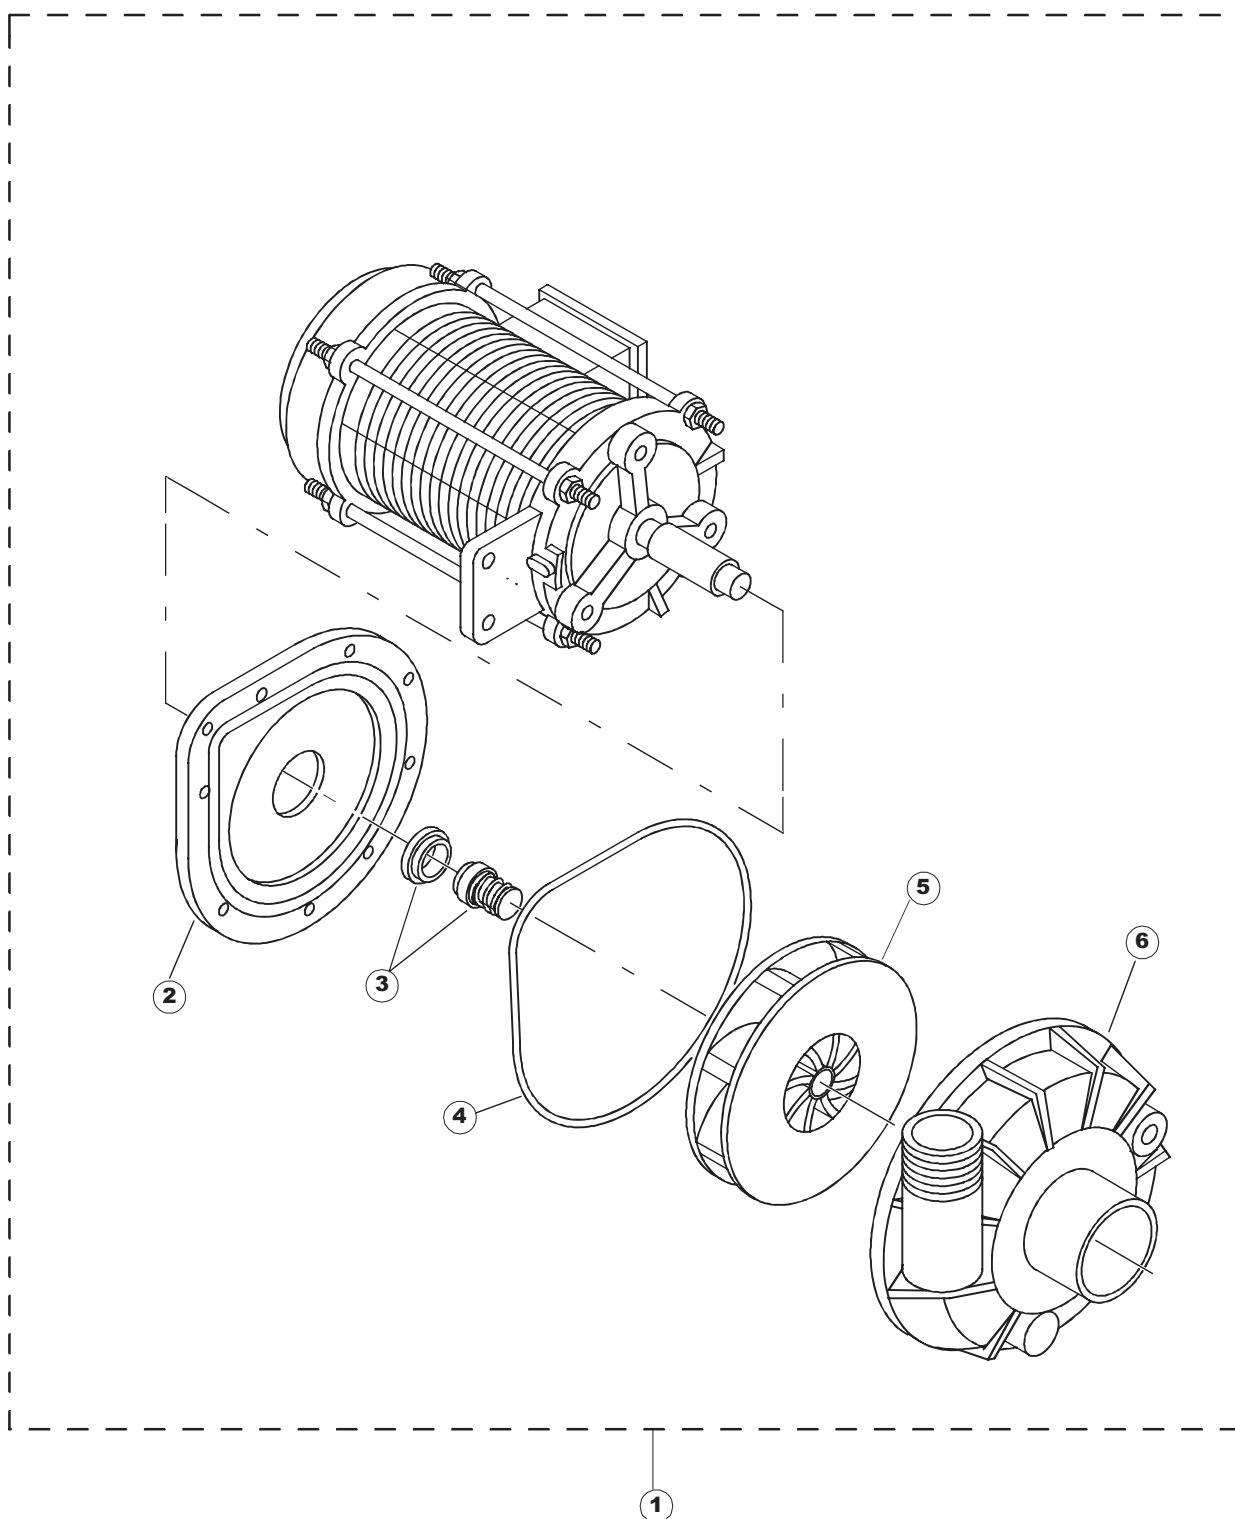

RIGHT

LEFT

5213T

(\*) Ricambio consigliato.

Pagina	Posizione	Codice ricambio	Vecchio codice	Descrizione
1	1	75244		PANNELLO POSTER. SUP. TRAINO PG FINITO
1	2	77541		MONTANTE CENTRALE POST. PG. FINITO
1	3	77080		NON A LISTINO
1	4	77081		PANNELLO SUPERIORE ESTERNO
1	5	65654		KIT MOLLE SPORTELLO TRAINO
1	6	75225		SCATOLA SUPPORTO MOLLE SPORT. PG FINITO
1	7	75226		GANCIO MOLLA SPORTELLO TRAINO PG FINITO
1	8	75040		PANNELLO ANGOLARE ANTERIORE DESTRO
1	9	75035		PANNELLO ANTERIORE
1	10	75307		SPONDA INFERIORE ESTERNA PG - FINITA
1	11	65054		PANNELLO LATERALE
1	12	75136		STAFFA FISSAGGIO SOTTOPIANI PG FINITO
1	13	75039		PANNELLO ANGOLARE ANTERIORE DESTRO
1	14	75082		PORTA TRAINO
1	15	65080		NON A LISTINO
1	16	926014	CWM8	MAGNETE 8x16x40 + CUST.xDEM201
1	17	75287		PANNELLO ANTERIORE
1	18	73100		PIEDE
1	19	77082		PANNELLO ANTERIORE COMANDI AUTOR. COMPLETO
1	20	75327		CANALE DX TENUTA ANGOLARE ESTERNO
1	21	75038		PANNELLO ANGOLARE POSTERIORE SINISTRO
1	22	65054		PANNELLO LATERALE
1	23	75307		SPONDA INFERIORE ESTERNA PG - FINITA
1	24	75328		CANALE SINISTRO TENUTA ANGOLARE ESTERNO PIEGATO FINITO
1	25	75035		PANNELLO ANTERIORE
1	26	75041		PANNELLO ANGOLARE POSTERIORE SINISTRO
2	1	75225		SCATOLA SUPPORTO MOLLE SPORT. PG FINITO
2	2	75226		GANCIO MOLLA SPORTELLO TRAINO PG FINITO
2	3	77541		MONTANTE CENTRALE POST. PG. FINITO
2	4	77539		PANNELLO POSTERIORE PREL PG.FINITO
2	5	77560		KIT MOLLE SPORTELLO PRELAVAGGIO TRAINO
2	6	77534		SPORTELLO PRELAVAGGIO COMPLETO