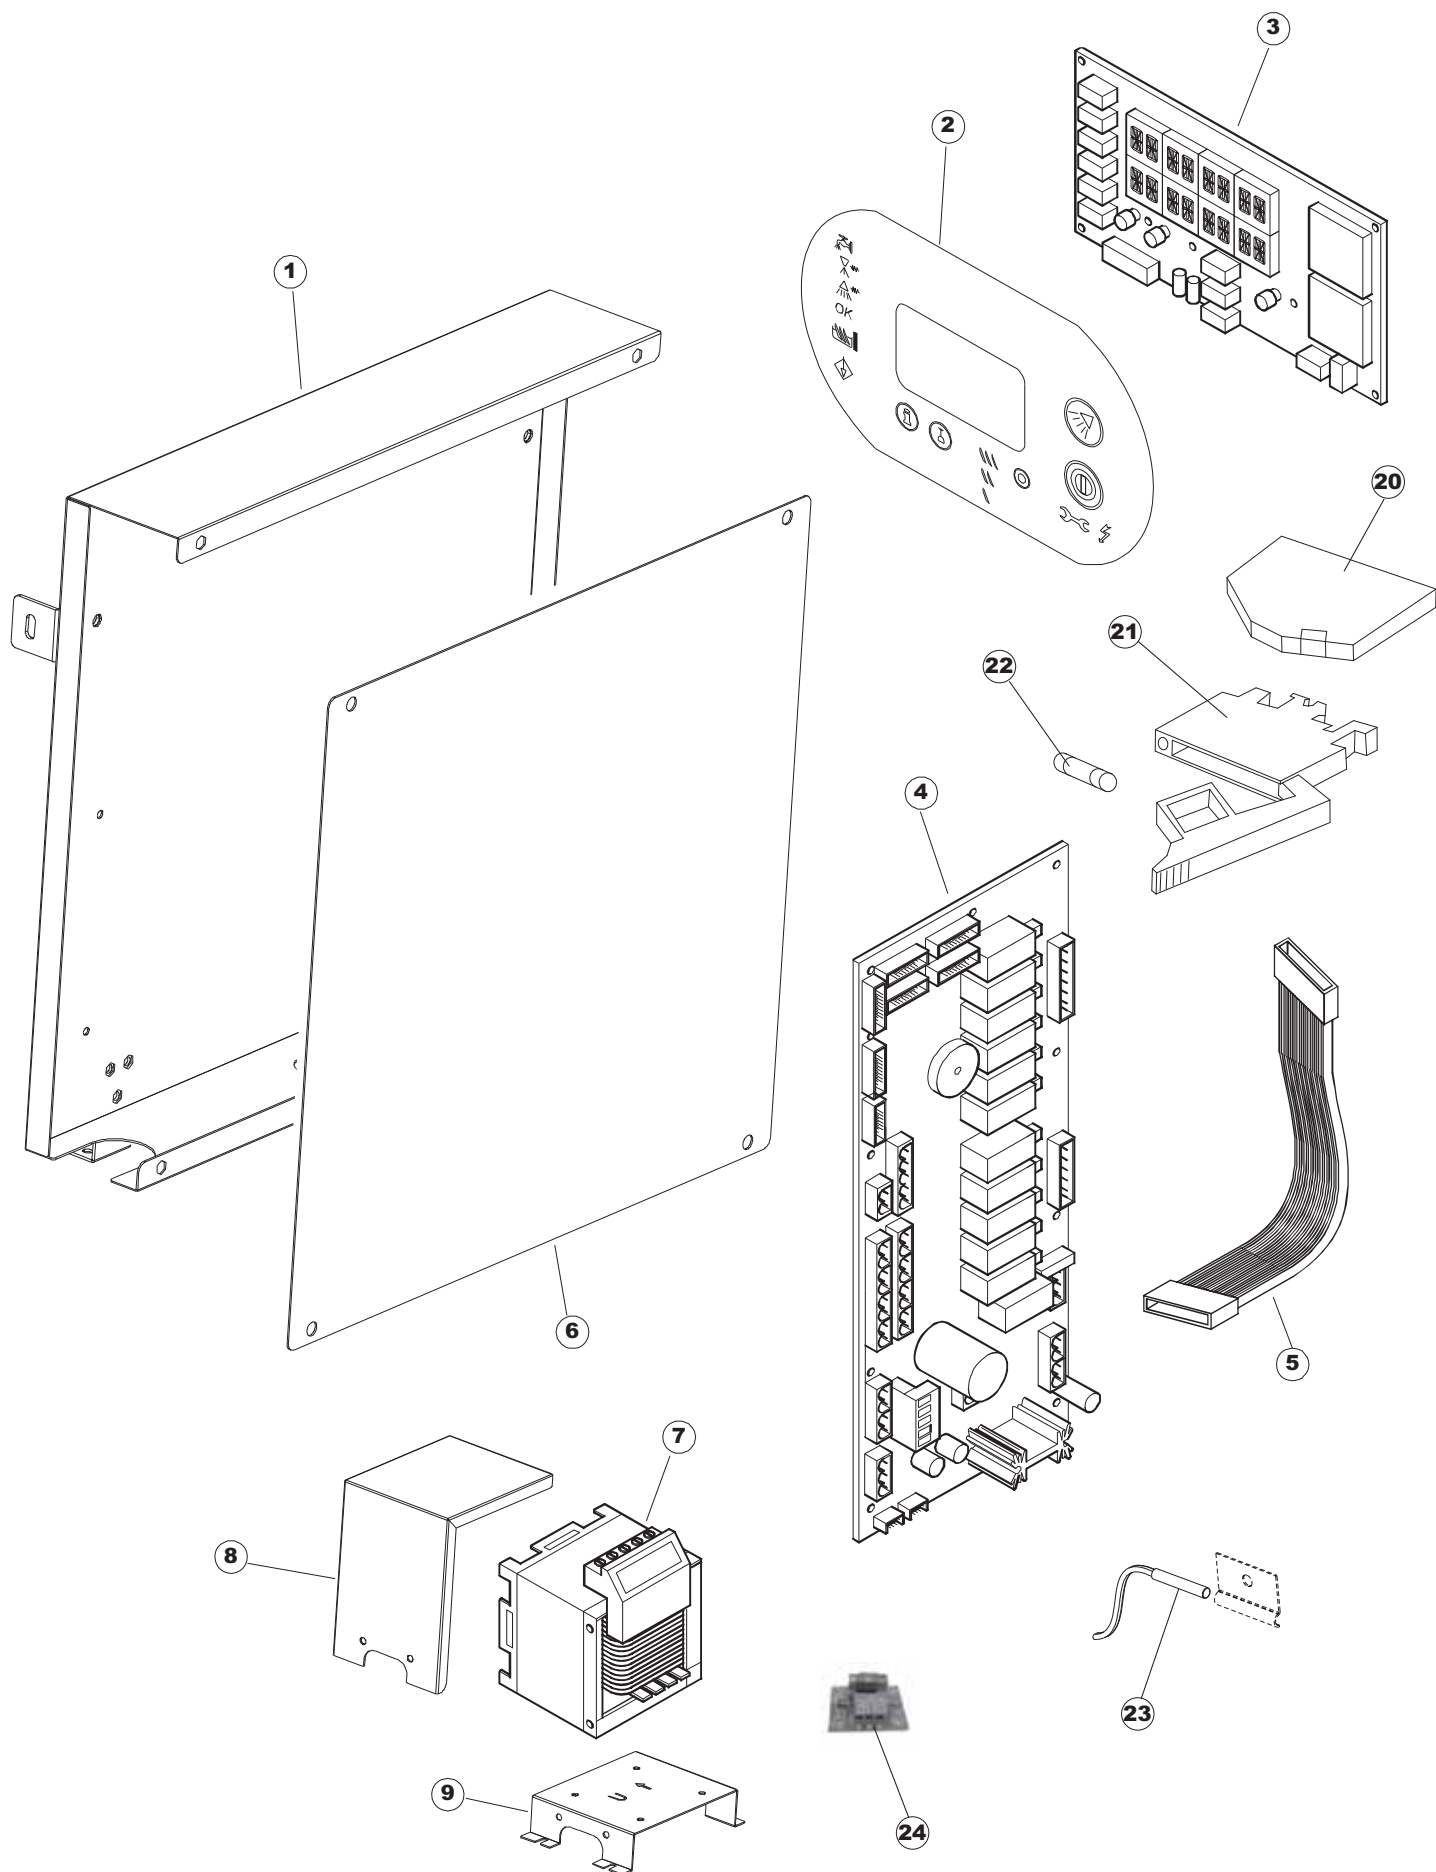

RIGHT

LEFT

5213T

(\*) Ricambio consigliato.

Pagina	Posizione	Codice ricambio	Vecchio codice	Descrizione
1	1	75244		PANNELLO POSTER. SUP. TRAINO PG FINITO
1	2	77541		MONTANTE CENTRALE POST. PG. FINITO
1	3	77080		NON A LISTINO
1	4	77081		PANNELLO SUPERIORE ESTERNO
1	5	65654		KIT MOLLE SPORTELLO TRAINO
1	6	75225		SCATOLA SUPPORTO MOLLE SPORT. PG FINITO
1	7	75226		GANCIO MOLLA SPORTELLO TRAINO PG FINITO
1	8	75040		PANNELLO ANGOLARE ANTERIORE DESTRO
1	9	75035		PANNELLO ANTERIORE
1	10	75307		SPONDA INFERIORE ESTERNA PG - FINITA
1	11	65054		PANNELLO LATERALE
1	12	75136		STAFFA FISSAGGIO SOTTOPIANI PG FINITO
1	13	75039		PANNELLO ANGOLARE ANTERIORE DESTRO
1	14	75082		PORTA TRAINO
1	15	65080		NON A LISTINO
1	16	926014	CWM8	MAGNETE 8x16x40 + CUST.xDEM201
1	17	75287		PANNELLO ANTERIORE
1	18	73100		PIEDE
1	19	77082		PANNELLO ANTERIORE COMANDI AUTOR. COMPLETO
1	20	75327		CANALE DX TENUTA ANGOLARE ESTERNO
1	21	75038		PANNELLO ANGOLARE POSTERIORE SINISTRO
1	22	65054		PANNELLO LATERALE
1	23	75307		SPONDA INFERIORE ESTERNA PG - FINITA
1	24	75328		CANALE SINISTRO TENUTA ANGOLARE ESTERNO PIEGATO FINITO
1	25	75035		PANNELLO ANTERIORE
1	26	75041		PANNELLO ANGOLARE POSTERIORE SINISTRO
2	1	75225		SCATOLA SUPPORTO MOLLE SPORT. PG FINITO
2	2	75226		GANCIO MOLLA SPORTELLO TRAINO PG FINITO
2	3	77541		MONTANTE CENTRALE POST. PG. FINITO
2	4	77539		PANNELLO POSTERIORE PREL PG.FINITO
2	5	77560		KIT MOLLE SPORTELLO PRELAVAGGIO TRAINO
2	6	77534		SPORTELLO PRELAVAGGIO COMPLETO