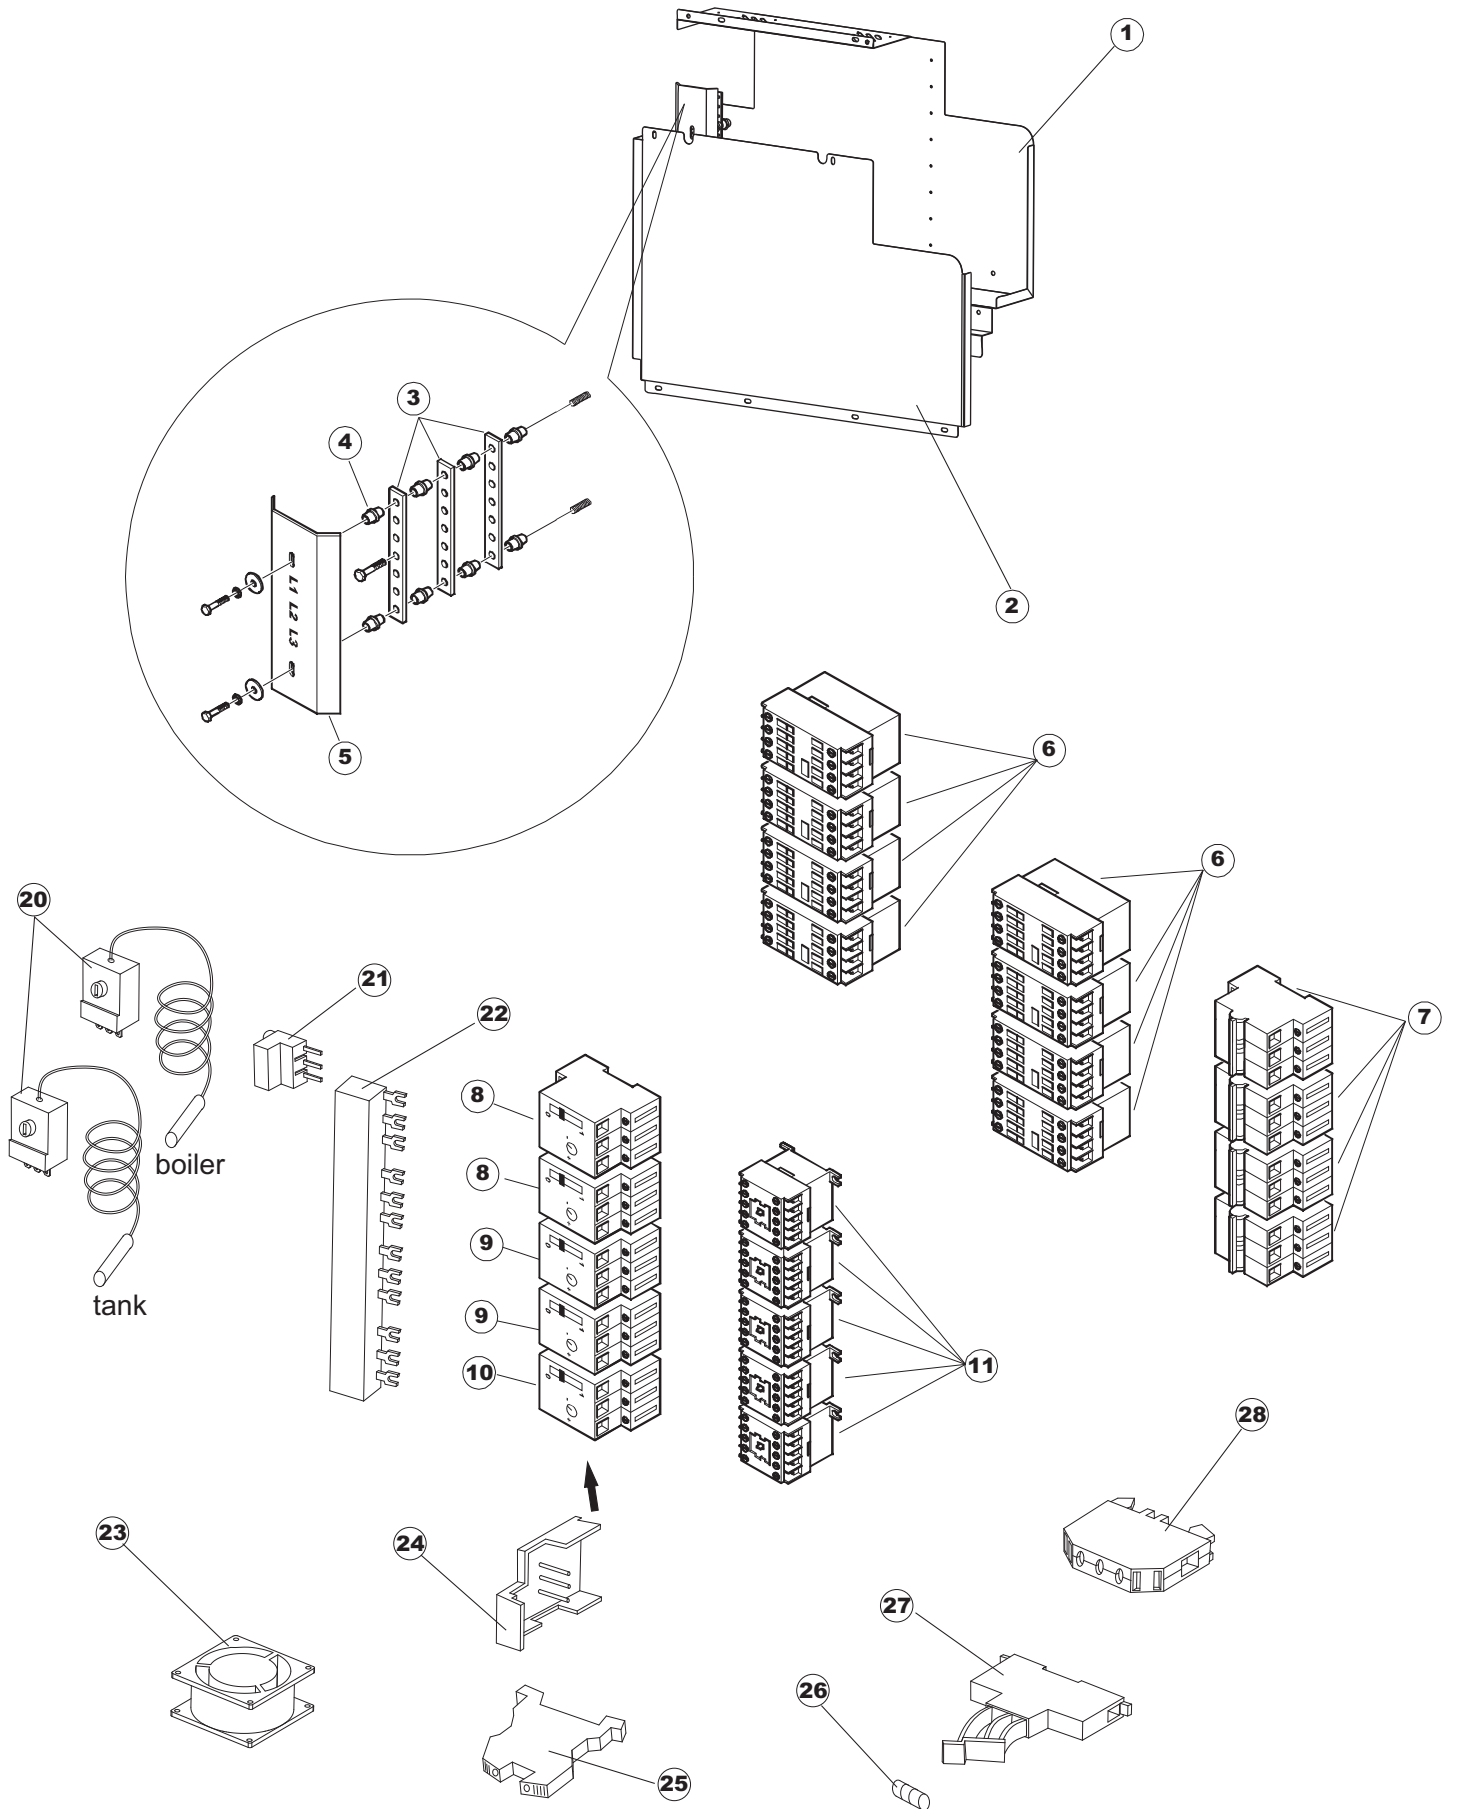

RIGHT

LEFT

5213T

(\*) Ricambio consigliato.

Pagina	Posizione	Codice ricambio	Vecchio codice	Descrizione
1	1	75244		PANNELLO POSTER. SUP. TRAINO PG FINITO
1	2	77541		MONTANTE CENTRALE POST. PG. FINITO
1	3	77080		NON A LISTINO
1	4	77081		PANNELLO SUPERIORE ESTERNO
1	5	65654		KIT MOLLE SPORTELLO TRAINO
1	6	75225		SCATOLA SUPPORTO MOLLE SPORT. PG FINITO
1	7	75226		GANCIO MOLLA SPORTELLO TRAINO PG FINITO
1	8	75040		PANNELLO ANGOLARE ANTERIORE DESTRO
1	9	75035		PANNELLO ANTERIORE
1	10	75307		SPONDA INFERIORE ESTERNA PG - FINITA
1	11	65054		PANNELLO LATERALE
1	12	75136		STAFFA FISSAGGIO SOTTOPIANI PG FINITO
1	13	75039		PANNELLO ANGOLARE ANTERIORE DESTRO
1	14	75082		PORTA TRAINO
1	15	65080		NON A LISTINO
1	16	926014	CWM8	MAGNETE 8x16x40 + CUST.xDEM201
1	17	75287		PANNELLO ANTERIORE
1	18	73100		PIEDE
1	19	77082		PANNELLO ANTERIORE COMANDI AUTOR. COMPLETO
1	20	75327		CANALE DX TENUTA ANGOLARE ESTERNO
1	21	75038		PANNELLO ANGOLARE POSTERIORE SINISTRO
1	22	65054		PANNELLO LATERALE
1	23	75307		SPONDA INFERIORE ESTERNA PG - FINITA
1	24	75328		CANALE SINISTRO TENUTA ANGOLARE ESTERNO PIEGATO FINITO
1	25	75035		PANNELLO ANTERIORE
1	26	75041		PANNELLO ANGOLARE POSTERIORE SINISTRO
2	1	75225		SCATOLA SUPPORTO MOLLE SPORT. PG FINITO
2	2	75226		GANCIO MOLLA SPORTELLO TRAINO PG FINITO
2	3	77541		MONTANTE CENTRALE POST. PG. FINITO
2	4	77539		PANNELLO POSTERIORE PREL PG.FINITO
2	5	77560		KIT MOLLE SPORTELLO PRELAVAGGIO TRAINO
2	6	77534		SPORTELLO PRELAVAGGIO COMPLETO