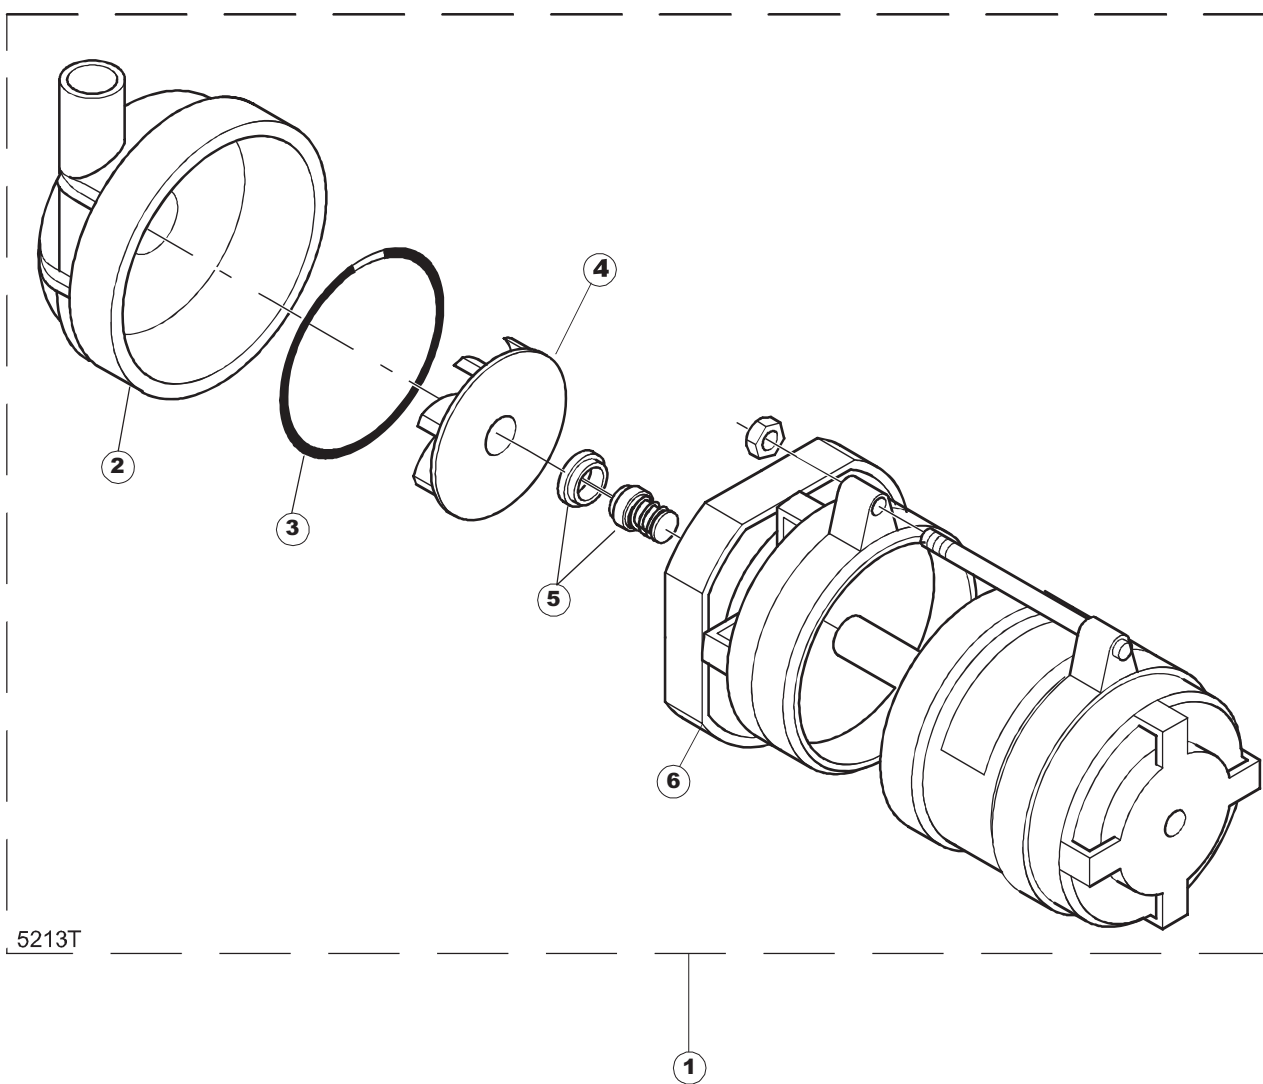

RIGHT

LEFT

5213T

(\*) Ricambio consigliato.

Pagina	Posizione	Codice ricambio	Vecchio codice	Descrizione
1	1	75244		PANNELLO POSTER. SUP. TRAINO PG FINITO
1	2	77541		MONTANTE CENTRALE POST. PG. FINITO
1	3	77080		NON A LISTINO
1	4	77081		PANNELLO SUPERIORE ESTERNO
1	5	65654		KIT MOLLE SPORTELLO TRAINO
1	6	75225		SCATOLA SUPPORTO MOLLE SPORT. PG FINITO
1	7	75226		GANCIO MOLLA SPORTELLO TRAINO PG FINITO
1	8	75040		PANNELLO ANGOLARE ANTERIORE DESTRO
1	9	75035		PANNELLO ANTERIORE
1	10	75307		SPONDA INFERIORE ESTERNA PG - FINITA
1	11	65054		PANNELLO LATERALE
1	12	75136		STAFFA FISSAGGIO SOTTOPIANI PG FINITO
1	13	75039		PANNELLO ANGOLARE ANTERIORE DESTRO
1	14	75082		PORTA TRAINO
1	15	65080		NON A LISTINO
1	16	926014	CWM8	MAGNETE 8x16x40 + CUST.xDEM201
1	17	75287		PANNELLO ANTERIORE
1	18	73100		PIEDE
1	19	77082		PANNELLO ANTERIORE COMANDI AUTOR. COMPLETO
1	20	75327		CANALE DX TENUTA ANGOLARE ESTERNO
1	21	75038		PANNELLO ANGOLARE POSTERIORE SINISTRO
1	22	65054		PANNELLO LATERALE
1	23	75307		SPONDA INFERIORE ESTERNA PG - FINITA
1	24	75328		CANALE SINISTRO TENUTA ANGOLARE ESTERNO PIEGATO FINITO
1	25	75035		PANNELLO ANTERIORE
1	26	75041		PANNELLO ANGOLARE POSTERIORE SINISTRO
2	1	75225		SCATOLA SUPPORTO MOLLE SPORT. PG FINITO
2	2	75226		GANCIO MOLLA SPORTELLO TRAINO PG FINITO
2	3	77541		MONTANTE CENTRALE POST. PG. FINITO
2	4	77539		PANNELLO POSTERIORE PREL PG.FINITO
2	5	77560		KIT MOLLE SPORTELLO PRELAVAGGIO TRAINO
2	6	77534		SPORTELLO PRELAVAGGIO COMPLETO