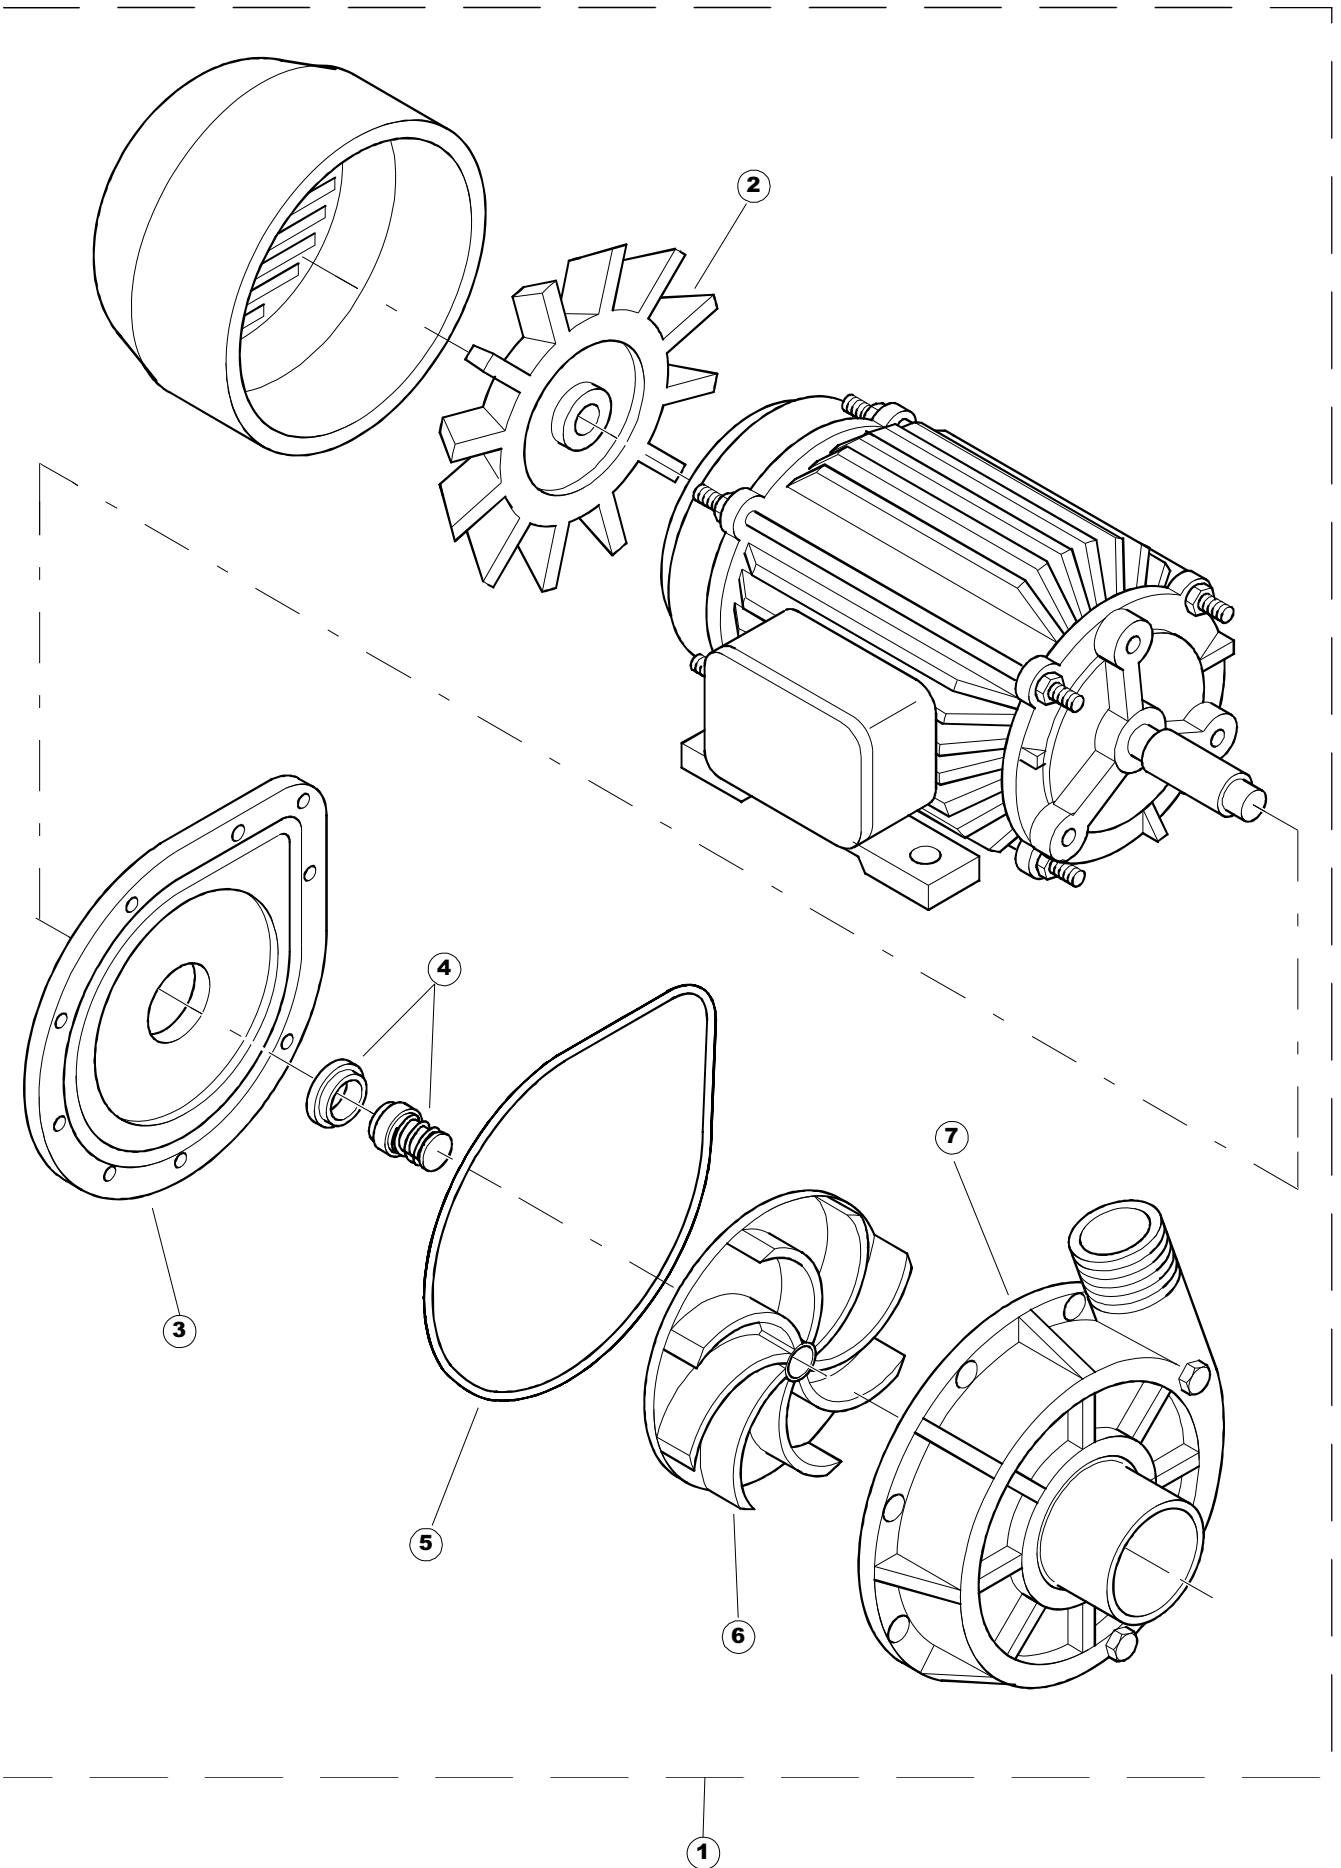

(*) Ricambio consigliato.

Pagina	Posizione	Codice ricambio	Vecchio codice	Descrizione
1	1	75050		PANNELLO SUP EST. TRAINO PG FINITO
1	2	75035		PANNELLO ANTERIORE
1	3	65654		KIT MOLLE SPORTELLO TRAINO
1	4	75225		SCATOLA SUPPORTO MOLLE SPORT. PG FINITO
1	5	65054		PANNELLO LATERALE
1	6	75654		PANNELLO ANTERIORE
1	7	75039		PANNELLO ANGOLARE ANTERIORE DESTRO
1	8	75040		PANNELLO ANGOLARE ANTERIORE DESTRO
1	9	75082		PORTA TRAINO
1	10	926014	CWM8	MAGNETE 8x16x40 + CUST.xDEM201
1	11	75244		PANNELLO POSTER. SUP. TRAINO PG FINITO
1	12	75041		PANNELLO ANGOLARE POSTERIORE SINISTRO
1	13	75035		PANNELLO ANTERIORE
1	14	75043		NON A LISTINO
1	15	65054		PANNELLO LATERALE
1	16	75038		PANNELLO ANGOLARE POSTERIORE SINISTRO
1	17	73100		PIEDE
1	18	75226		GANCIO MOLLA SPORTELLO TRAINO PG FINITO
2	1	75586		STAFFA SUPPORTO TENDINA INTERMEDIO
2	2	75121		SOSTEGNO TENDINA PER LAVASTOVIGLIE A
2	3	75120		TENDINE ENTRATA/USCITA TRAINO
2	4	75124		SOSTEGNO TENDINA PER LAVASTOVIGLIE A
2	5	75123		TENDINA INTERMEDIA TRAINO
2	6	927088	CWM7	MAGNETE PER MICROINTERRUTTORE CAPP A
2	7	75095		LEVA AZIONAMENTO RISCIAQUO LEVA ECONOMIZZATORE
2	8	75069		CARRELLO TRAINO
2	9	75073		MANIGLIA COLLEGAMENTO TRAINO
2	10	75870		TELAIO CARRELLO TRAINO
2	11	486169	REB486169	VITE INOX 4MAX10 TBCR-SP
2	12	75075		PATTINO CARRELLO TRAINO
2	13	75071		DENTE INGRANAGGIO TRAINO
2	14	75077		BOCCOLA