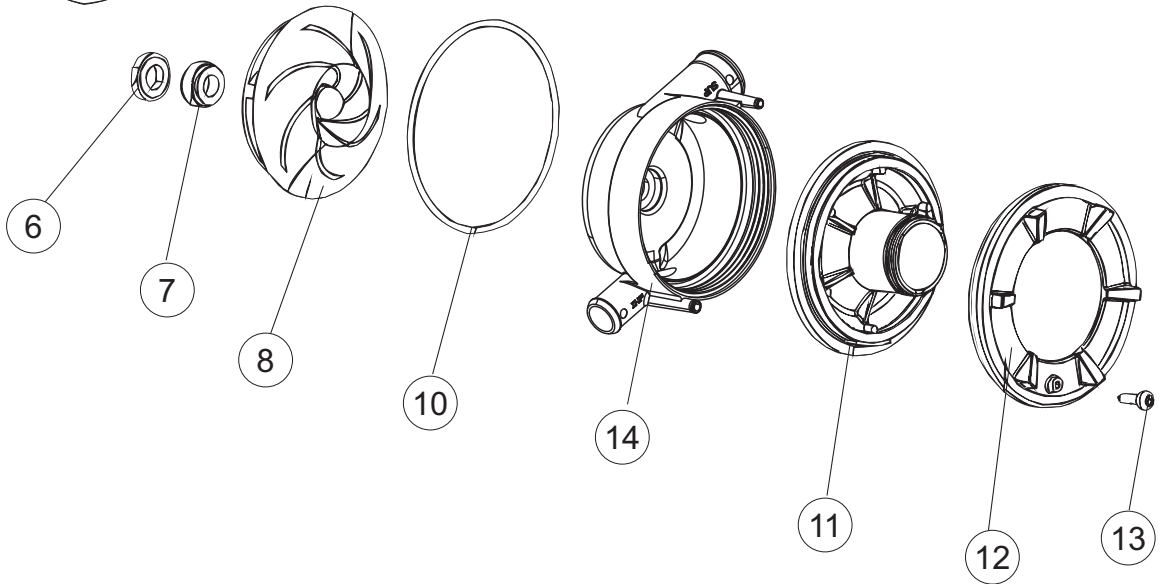

**SPARE PARTS CATALOGUE
ERSATZTEILKATALOG
CATALOGUE PIECES DETACHEES
CATALOGO PARTI RICAMBIO
CATALOGO DE PIEZAS DE RECAMBIO
CATALOGO PEÇAS DE REPOSIÇÃO**

WKD 50 CD

WKD 50 CDP

15-01-2013

1

3

5

6

(*) Ricambio consigliato.

Pagina	Posizione	Codice ricambio	Vecchio codice	Descrizione
1	1	004258		PANNELLO SUPERIORE
1	2	022159		PANNELLO POSTERIORE
1	3	035113		STAFFA ASSEMBLAGGIO PANNELLI
1	4	437081	REB437081	GUARNIZIONE SPORTELLO 50/505
1	5	994012	DWS30	SERRATURA PER SPORTELLO PER LAVASTOVI-
1	6	417041	REB417041	DADO BATTUTA SPORTELLO
1	7	307003	REB307003	BATTUTA DADO ASTA SPORTELLO
1	8	029718		PORTA
1	9	325066	REB325066	PIOLO SERRATURA SPORTELLO
1	10	311019	REB311019	CERNIERA PORTA D18/G25
1	11	325036	REB325036	PERNO PER CERNIERA SPORTELLO PER
1	12	304021	REB304021	ASTA TIRANTE SPORTELLO PER LAVASTOVIGLIE
1	13	035112		PANNELLO COMPONENTI ELETTRICI
1	14	012338		PANNELLO ANTERIORE
1	15	030195		PROTEZIONE INFERIORE PER ZOCCOLO PER LAVABICCHIERI
1	16	040123		BASE TELAIO LA500
1	17	461019	REB461019	PIEDINO ESAGONALE REGOLABILE PER LAVA-
1	18	480153		TAPPO
1	19	459006	REB459006	PASSACAVO D INT 9 D EST 16
1	20	459004	REB459004	PASSACAVO PER POMPA DI SCARICO
2	1	224004	REB224004	PRESSOSTATO 35/17
2	2	224029		PRESSOSTATO
2	3	035031	REB035031	TUBO Y -COLLEGAMENTO PRESSOSTATO
2	4	143013	REB143013	TUBO PVC VERDE 4X7
2	5	220011	REB220011	MORSETTIERA
2	6	H.374339-2		CAVO MACCHINA H07RN-F 5X2.5X2.5MT
2	7	459005	REB459005	SERRACAVO
2	8	230118		RESISTENZA VASCA 2100W-230V
2	9	437086	REB437086	GUARNIZIONE RESISTENZA VASCA
2	10	236047	REB236047	TERMOSTATO 95°C
2	11	236052		TERMOSTATO 90°+/-3°C
2	12	456002	REB456002	guarnizione o-ring