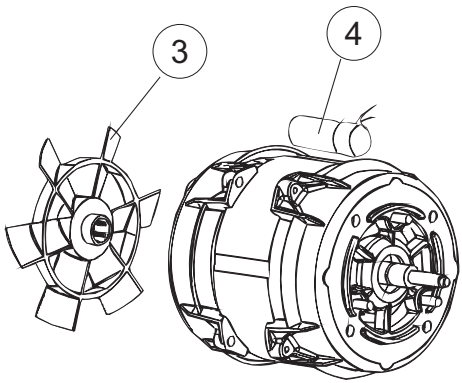

**SPARE PARTS CATALOGUE
ERSATZTEILKATALOG
CATALOGUE PIECES DETACHEES
CATALOGO PARTI RICAMBIO
CATALOGO DE PIEZAS DE RECAMBIO
CATALOGO PEÇAS DE REPOSIÇÃO**

WKD 500WS

28-01-2014

1

**Addolcitore
Softener**

**Pompa scarico
Drain pump**

5

6

(*) Ricambio consigliato.

Pagina	Posizione	Codice ricambio	Vecchio codice	Descrizione
1	1	004256		PANNELLO SUPERIORE
1	2	022159		PANNELLO POSTERIORE
1	3	035113		STAFFA ASSEMBLAGGIO PANNELLI
1	4	437081	REB437081	GUARNIZIONE SPORTELLO 50/505
1	5	994012	DWS30	SERRATURA PER SPORTELLO PER LAVASTOVI-
1	6	417041	REB417041	DADO BATTUTA SPORTELLO
1	7	307003	REB307003	BATTUTA DADO ASTA SPORTELLO
1	8	029718		PORTA
1	9	325066	REB325066	PIOLO SERRATURA SPORTELLO
1	10	311019	REB311019	CERNIERA PORTA D18/G25
1	11	325036	REB325036	PERNO PER CERNIERA SPORTELLO PER
1	12	304021	REB304021	ASTA TIRANTE SPORTELLO PER LAVASTOVIGLIE
1	13	035112		PANNELLO COMPONENTI ELETTRICI
1	14	012338		PANNELLO ANTERIORE
1	15	030195		PROTEZIONE INFERIORE PER ZOCCOLO PER LAVABICCHIERI
1	16	040123		BASE TELAIO LA500
1	17	461019	REB461019	PIEDINO ESAGONALE REGOLABILE PER LAVA-
1	18	480153		TAPPO
1	19	459006	REB459006	PASSACAVO D INT 9 D EST 16
1	20	459004	REB459004	PASSACAVO PER POMPA DI SCARICO
2	1	224004	REB224004	PRESSOSTATO 35/17
2	2	224029		PRESSOSTATO
2	3	035031	REB035031	TUBO Y -COLLEGAMENTO PRESSOSTATO
2	4	143013	REB143013	TUBO PVC VERDE 4X7
2	5	220011	REB220011	MORSETTIERA
2	6	H.374339-2		CAVO MACCHINA H07RN-F 5X2.5X2.5MT
2	7	459005	REB459005	SERRACAVO
2	8	230118		RESISTENZA VASCA 2100W-230V
2	9	437086	REB437086	GUARNIZIONE RESISTENZA VASCA
2	10	236047	REB236047	TERMOSTATO 95°C
2	11	236052		TERMOSTATO 90°+/-3°C
2	12	456002	REB456002	guarnizione o-ring