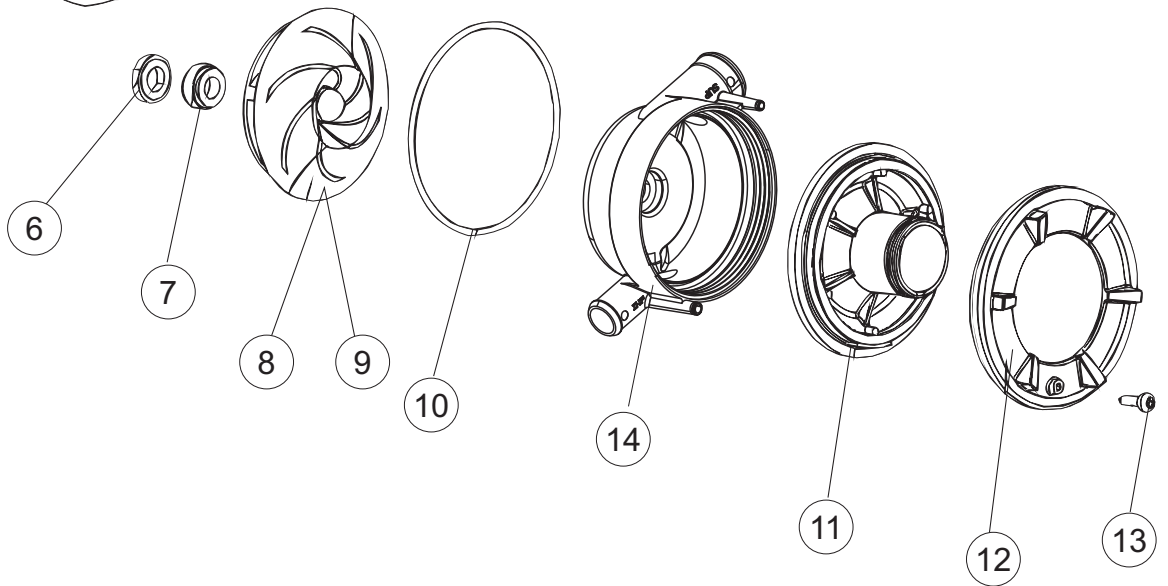

6

(*) Ricambio consigliato.

Pagina	Posizione	Codice ricambio	Vecchio codice	Descrizione
1	1	004256		PANNELLO SUPERIORE
1	2	022159		PANNELLO POSTERIORE
1	3	035113		STAFFA ASSEMBLAGGIO PANNELLI
1	4	437081	REB437081	GUARNIZIONE SPORTELLO 50/505
1	5	994012	DWS30	SERRATURA PER SPORTELLO PER LAVASTOVI-
1	6	417041	REB417041	DADO BATTUTA SPORTELLO
1	7	307003	REB307003	BATTUTA DADO ASTA SPORTELLO
1	8	029718		PORTA
1	9	325066	REB325066	PIOLO SERRATURA SPORTELLO
1	10	311019	REB311019	CERNIERA PORTA D18/G25
1	11	325036	REB325036	PERNO PER CERNIERA SPORTELLO PER
1	12	304021	REB304021	ASTA TIRANTE SPORTELLO PER LAVASTOVIGLIE
1	13	035112		PANNELLO COMPONENTI ELETTRICI
1	14	012338		PANNELLO ANTERIORE
1	15	030195		PROTEZIONE INFERIORE PER ZOCCOLO PER LAVABICCHIERI
1	16	040123		BASE TELAIO LA500
1	17	461019	REB461019	PIEDINO ESAGONALE REGOLABILE PER LAVA-
1	18	480153		TAPPO
1	19	459006	REB459006	PASSACAVO D INT 9 D EST 16
1	20	459004	REB459004	PASSACAVO PER POMPA DI SCARICO
2	1	224004	REB224004	PRESSOSTATO 35/17
2	2	224029		PRESSOSTATO
2	3	035031	REB035031	TUBO Y -COLLEGAMENTO PRESSOSTATO
2	4	143013	REB143013	TUBO PVC VERDE 4X7
2	5	220011	REB220011	MORSETTIERA
2	6	H.374339-2		CAVO MACCHINA H07RN-F 5X2.5X2.5MT
2	7	459005	REB459005	SERRACAVO
2	8	230118		RESISTENZA VASCA 2100W-230V
2	9	437086	REB437086	GUARNIZIONE RESISTENZA VASCA
2	10	236047	REB236047	TERMOSTATO 95°C
2	11	236052		TERMOSTATO 90°+/-3°C
2	12	456002	REB456002	guarnizione o-ring