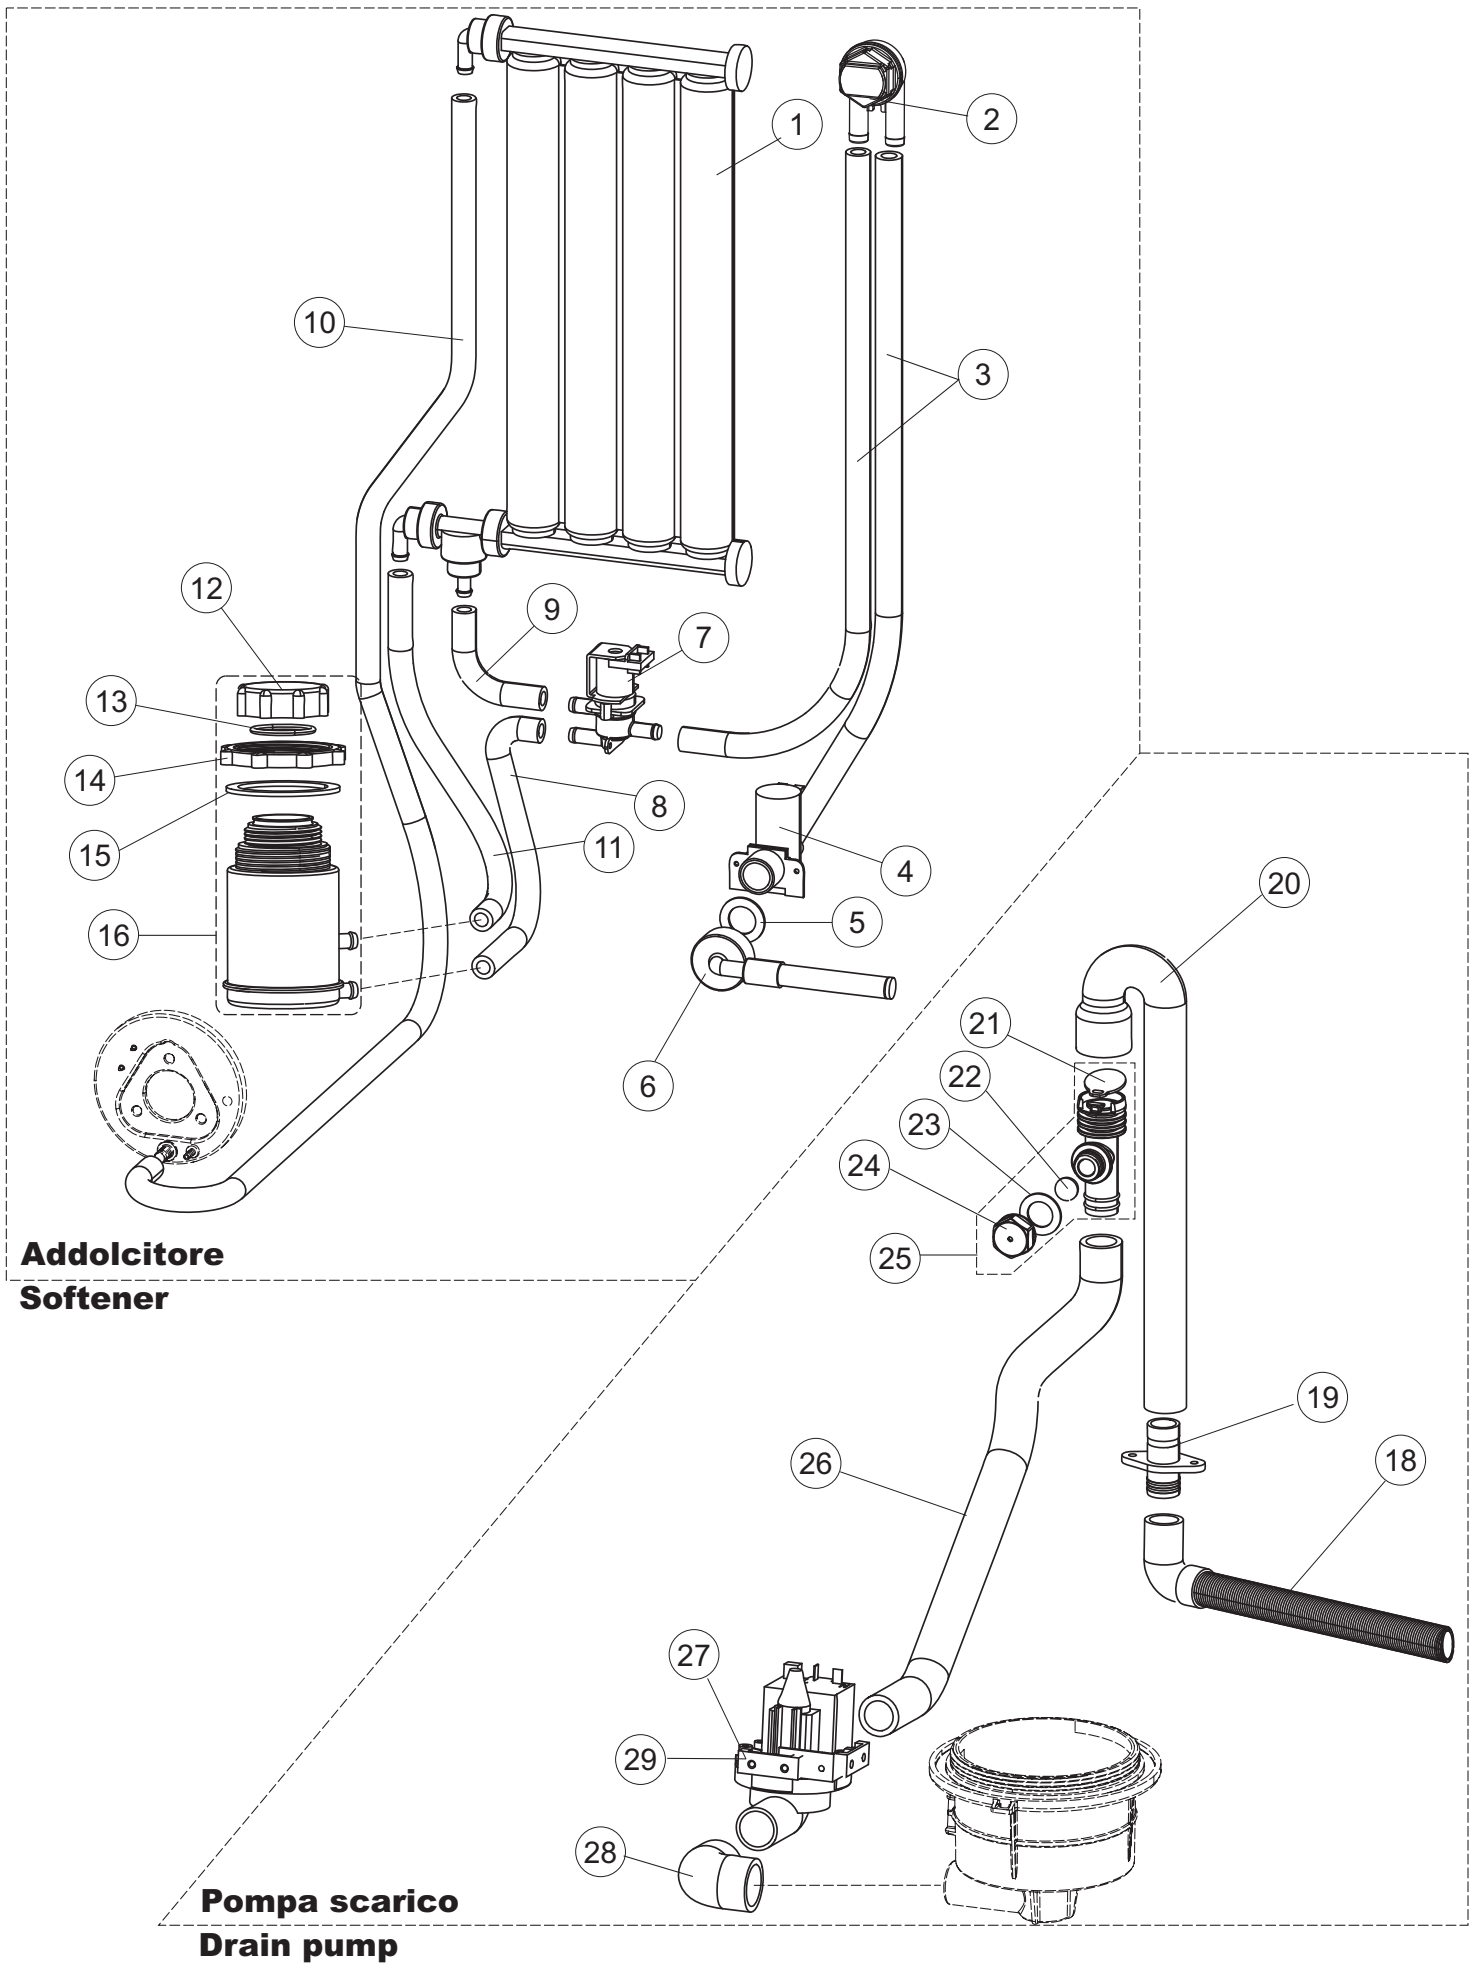

**Addolcitore
Softener**

**Pompa scarico
Drain pump**