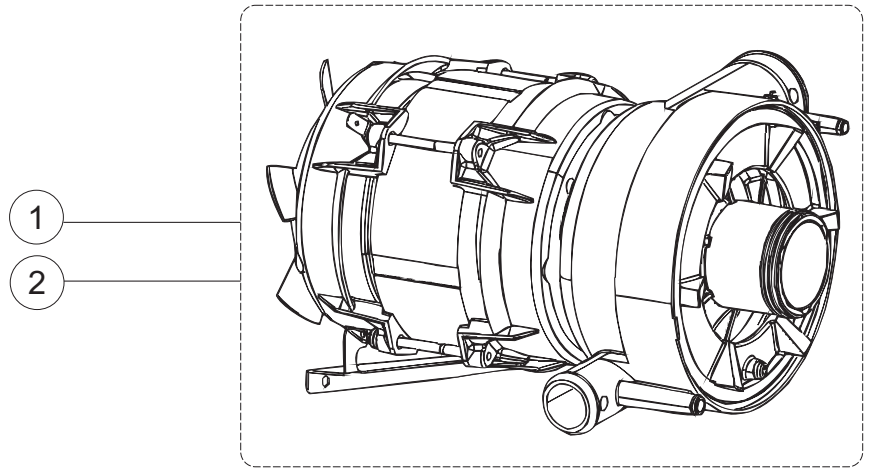

**SPARE PARTS CATALOGUE
ERSATZTEILKATALOG
CATALOGUE PIECES DETACHEES
CATALOGO PARTI RICAMBIO
CATALOGO DE PIEZAS DE RECAMBIO
CATALOGO PEÇAS DE REPOSIÇÃO**

WKD 500WS

28-01-2014

1

**Addolcitore
Softener**

**Pompa scarico
Drain pump**

5

6

(*) Ricambio consigliato.

Pagina	Posizione	Codice ricambio	Vecchio codice	Descrizione
1	1	004256		PANNELLO SUPERIORE
1	2	022159		PANNELLO POSTERIORE
1	3	035113		STAFFA ASSEMBLAGGIO PANNELLI
1	4	437081	REB437081	GUARNIZIONE SPORTELLO 50/505
1	5	994012	DWS30	SERRATURA PER SPORTELLO PER LAVASTOVI-
1	6	417041	REB417041	DADO BATTUTA SPORTELLO
1	7	307003	REB307003	BATTUTA DADO ASTA SPORTELLO
1	8	029718		PORTA
1	9	325066	REB325066	PIOLO SERRATURA SPORTELLO
1	10	311019	REB311019	CERNIERA PORTA D18/G25
1	11	325036	REB325036	PERNO PER CERNIERA SPORTELLO PER
1	12	304021	REB304021	ASTA TIRANTE SPORTELLO PER LAVASTOVIGLIE
1	13	035112		PANNELLO COMPONENTI ELETTRICI
1	14	012338		PANNELLO ANTERIORE
1	15	030195		PROTEZIONE INFERIORE PER ZOCCOLO PER LAVABICCHIERI
1	16	040123		BASE TELAIO LA500
1	17	461019	REB461019	PIEDINO ESAGONALE REGOLABILE PER LAVA-
1	18	480153		TAPPO
1	19	459006	REB459006	PASSACAVO D INT 9 D EST 16
1	20	459004	REB459004	PASSACAVO PER POMPA DI SCARICO
2	1	224004	REB224004	PRESSOSTATO 35/17
2	2	224029		PRESSOSTATO
2	3	035031	REB035031	TUBO Y -COLLEGAMENTO PRESSOSTATO
2	4	143013	REB143013	TUBO PVC VERDE 4X7
2	5	220011	REB220011	MORSETTIERA
2	6	H.374339-2		CAVO MACCHINA H07RN-F 5X2.5X2.5MT
2	7	459005	REB459005	SERRACAVO
2	8	230118		RESISTENZA VASCA 2100W-230V
2	9	437086	REB437086	GUARNIZIONE RESISTENZA VASCA
2	10	236047	REB236047	TERMOSTATO 95°C
2	11	236052		TERMOSTATO 90°+/-3°C
2	12	456002	REB456002	guarnizione o-ring