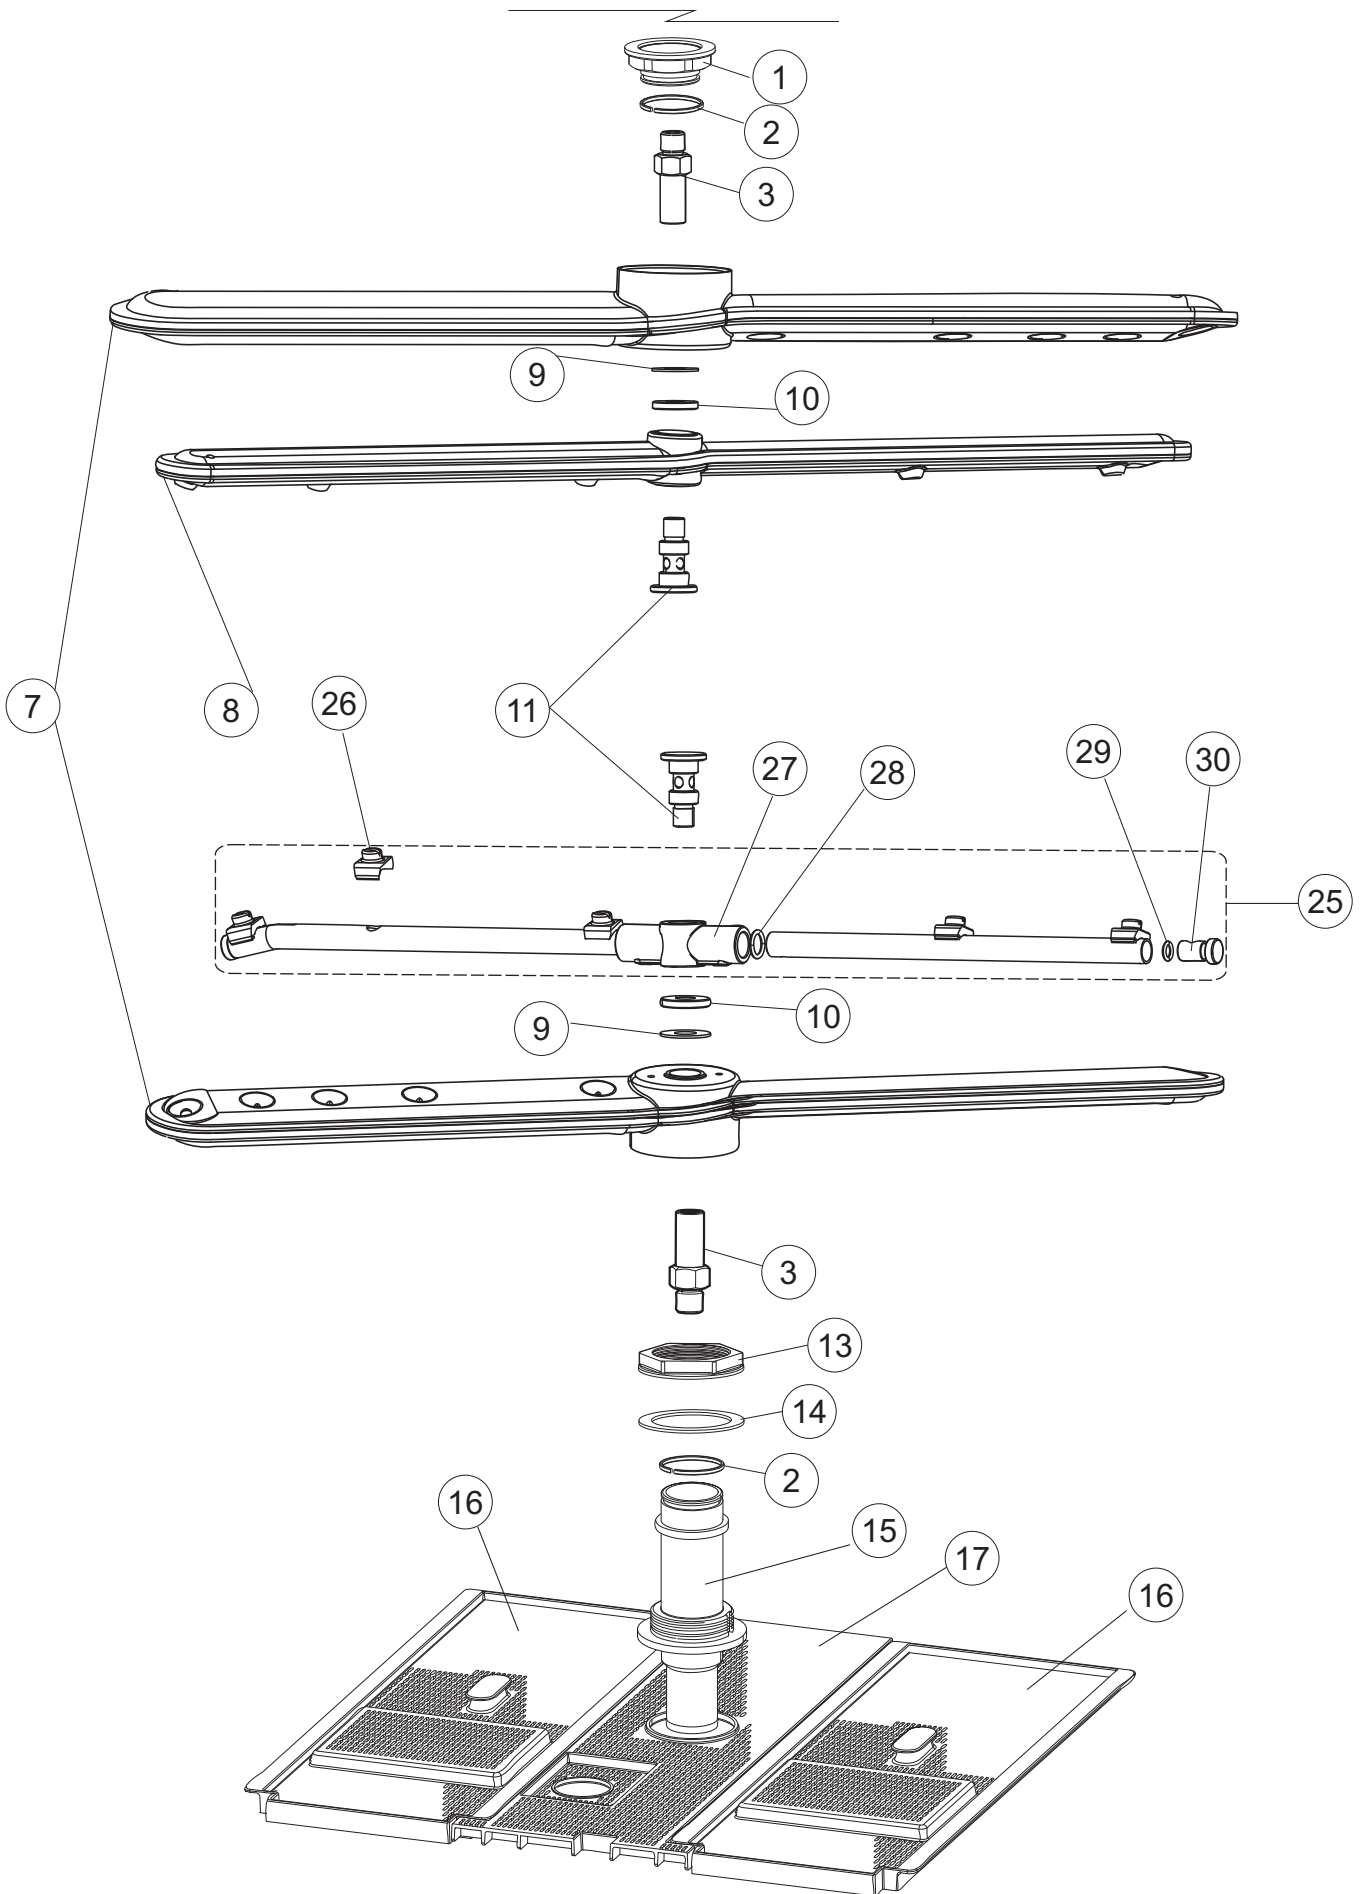

5

6

(*) Ricambio consigliato.

Pagina	Posizione	Codice ricambio	Vecchio codice	Descrizione
1	1	004256		PANNELLO SUPERIORE
1	2	022159		PANNELLO POSTERIORE
1	3	035113		STAFFA ASSEMBLAGGIO PANNELLI
1	4	437081	REB437081	GUARNIZIONE SPORTELLO 50/505
1	5	994012	DWS30	SERRATURA PER SPORTELLO PER LAVASTOVI-
1	6	417041	REB417041	DADO BATTUTA SPORTELLO
1	7	307003	REB307003	BATTUTA DADO ASTA SPORTELLO
1	8	029718		PORTA
1	9	325066	REB325066	PIOLO SERRATURA SPORTELLO
1	10	311019	REB311019	CERNIERA PORTA D18/G25
1	11	325036	REB325036	PERNO PER CERNIERA SPORTELLO PER
1	12	304021	REB304021	ASTA TIRANTE SPORTELLO PER LAVASTOVIGLIE
1	13	035112		PANNELLO COMPONENTI ELETTRICI
1	14	012338		PANNELLO ANTERIORE
1	15	030195		PROTEZIONE INFERIORE PER ZOCCOLO PER LAVABICCHIERI
1	16	040123		BASE TELAIO LA500
1	17	461019	REB461019	PIEDINO ESAGONALE REGOLABILE PER LAVA-
1	18	480153		TAPPO
1	19	459006	REB459006	PASSACAVO D INT 9 D EST 16
1	20	459004	REB459004	PASSACAVO PER POMPA DI SCARICO
2	1	224004	REB224004	PRESSOSTATO 35/17
2	2	224029		PRESSOSTATO
2	3	035031	REB035031	TUBO Y -COLLEGAMENTO PRESSOSTATO
2	4	143013	REB143013	TUBO PVC VERDE 4X7
2	5	220011	REB220011	MORSETTIERA
2	6	H.374339-2		CAVO MACCHINA H07RN-F 5X2.5X2.5MT
2	7	459005	REB459005	SERRACAVO
2	8	230118		RESISTENZA VASCA 2100W-230V
2	9	437086	REB437086	GUARNIZIONE RESISTENZA VASCA
2	10	236047	REB236047	TERMOSTATO 95°C
2	11	236052		TERMOSTATO 90°+/-3°C
2	12	456002	REB456002	guarnizione o-ring