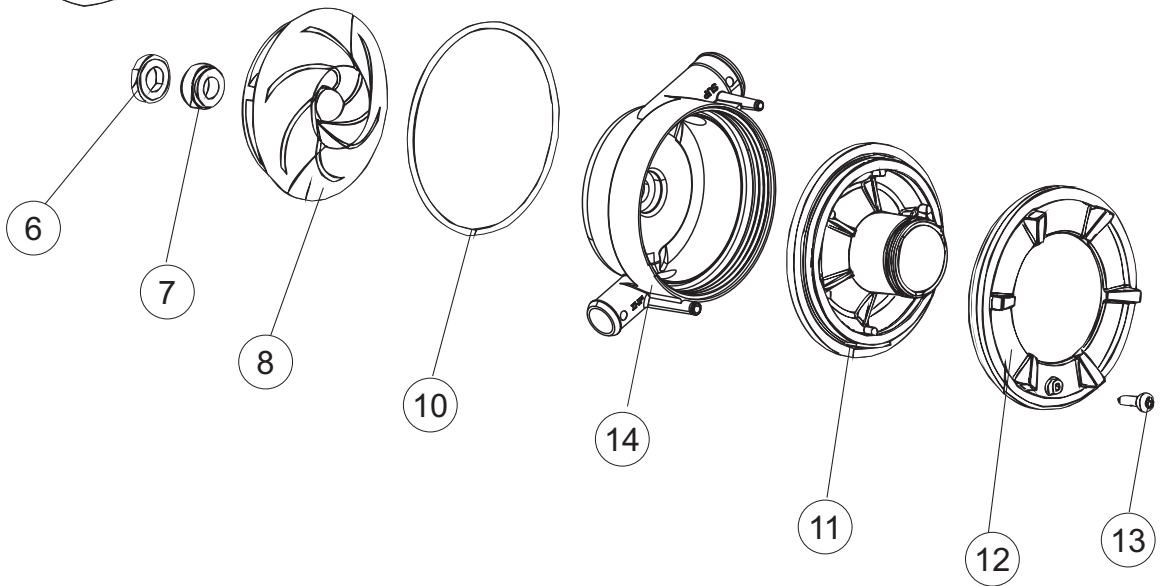

6

(*) Ricambio consigliato.

Pagina	Posizione	Codice ricambio	Vecchio codice	Descrizione
1	1	004256		PANNELLO SUPERIORE
1	2	022159		PANNELLO POSTERIORE
1	3	035113		STAFFA ASSEMBLAGGIO PANNELLI
1	4	437081	REB437081	GUARNIZIONE SPORTELO 50/505
1	5	994012	DWS30	SERRATURA PER SPORTELO PER LAVASTOVI-
1	6	417041	REB417041	DADO BATTUTA SPORTELO
1	7	307003	REB307003	BATTUTA DADO ASTA SPORTELO
1	8	029718		PORTA
1	9	325066	REB325066	PIOLO SERRATURA SPORTELO
1	10	311019	REB311019	CERNIERA PORTA D18/G25
1	11	325036	REB325036	PERNO PER CERNIERA SPORTELO PER
1	12	304021	REB304021	ASTA TIRANTE SPORTELO PER LAVASTOVIGLIE
1	13	035112		PANNELLO COMPONENTI ELETTRICI
1	14	012338		PANNELLO ANTERIORE
1	15	030195		PROTEZIONE INFERIORE PER ZOCCOLO PER LAVABICCHIERI
1	16	040123		BASE TELAIO LA500
1	17	461019	REB461019	PIEDINO ESAGONALE REGOLABILE PER LAVA-
1	18	480153		TAPPO
1	19	459006	REB459006	PASSACAPO D INT 9 D EST 16
1	20	459004	REB459004	PASSACAPO PER POMPA DI SCARICO
2	1	224004	REB224004	PRESSOSTATO 35/17
2	2	224029		PRESSOSTATO
2	3	035031	REB035031	TUBO Y -COLLEGAMENTO PRESSOSTATO
2	4	143013	REB143013	TUBO PVC VERDE 4X7
2	5	220011	REB220011	MORSETTIERA
2	6	H.374339-2		CAVO MACCHINA H07RN-F 5X2.5X2.5MT
2	7	459005	REB459005	SERRACAPO
2	8	230118		RESISTENZA VASCA 2100W-230V
2	9	437086	REB437086	GUARNIZIONE RESISTENZA VASCA
2	10	236047	REB236047	TERMOSTATO 95°C
2	11	236052		TERMOSTATO 90°+/-3°C
2	12	456002	REB456002	guarnizione o-ring