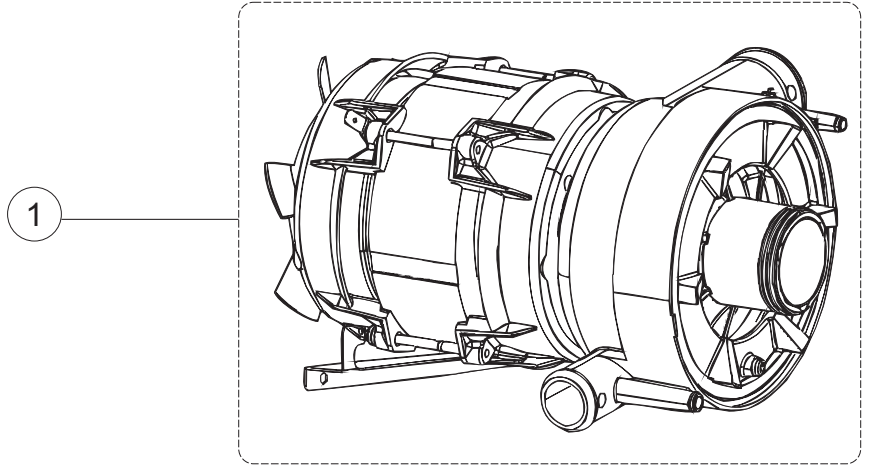

**SPARE PARTS CATALOGUE
ERSATZTEILKATALOG
CATALOGUE PIECES DETACHEES
CATALOGO PARTI RICAMBIO
CATALOGO DE PIEZAS DE RECAMBIO
CATALOGO PEÇAS DE REPOSIÇÃO**

WKD 500WP

400V-3Ph-60Hz

14-01-2014

1

Drain pump

WKD 500WP

6

(*) Ricambio consigliato.

Pagina	Posizione	Codice ricambio	Vecchio codice	Descrizione
1	1	004256		PANNELLO SUPERIORE
1	2	022159		PANNELLO POSTERIORE
1	3	035113		STAFFA ASSEMBLAGGIO PANNELLI
1	4	437081	REB437081	GUARNIZIONE SPORTELO 50/505
1	5	994012	DWS30	SERRATURA PER SPORTELO PER LAVASTOVI-
1	6	417041	REB417041	DADO BATTUTA SPORTELO
1	7	307003	REB307003	BATTUTA DADO ASTA SPORTELO
1	8	029718		PORTA
1	9	325066	REB325066	PIOLO SERRATURA SPORTELO
1	10	311019	REB311019	CERNIERA PORTA D18/G25
1	11	325036	REB325036	PERNO PER CERNIERA SPORTELO PER
1	12	304021	REB304021	ASTA TIRANTE SPORTELO PER LAVASTOVIGLIE
1	13	035112		PANNELLO COMPONENTI ELETTRICI
1	14	012338		PANNELLO ANTERIORE
1	15	030195		PROTEZIONE INFERIORE PER ZOCCOLO PER LAVABICCHIERI
1	16	040123		BASE TELAIO LA500
1	17	461019	REB461019	PIEDINO ESAGONALE REGOLABILE PER LAVA-
1	18	480153		TAPPO
1	19	459006	REB459006	PASSACAPO D INT 9 D EST 16
1	20	459004	REB459004	PASSACAPO PER POMPA DI SCARICO
2	1	224004	REB224004	PRESSOSTATO 35/17
2	2	224029		PRESSOSTATO
2	3	035031	REB035031	TUBO Y -COLLEGAMENTO PRESSOSTATO
2	4	143013	REB143013	TUBO PVC VERDE 4X7
2	5	220011	REB220011	MORSETTIERA
2	6	H.374339-2		CAVO MACCHINA H07RN-F 5X2.5X2.5MT
2	7	459005	REB459005	SERRACAPO
2	8	230118		RESISTENZA VASCA 2100W-230V
2	9	437086	REB437086	GUARNIZIONE RESISTENZA VASCA
2	10	236047	REB236047	TERMOSTATO 95°C
2	11	236052		TERMOSTATO 90°+/-3°C
2	12	456002	REB456002	guarnizione o-ring