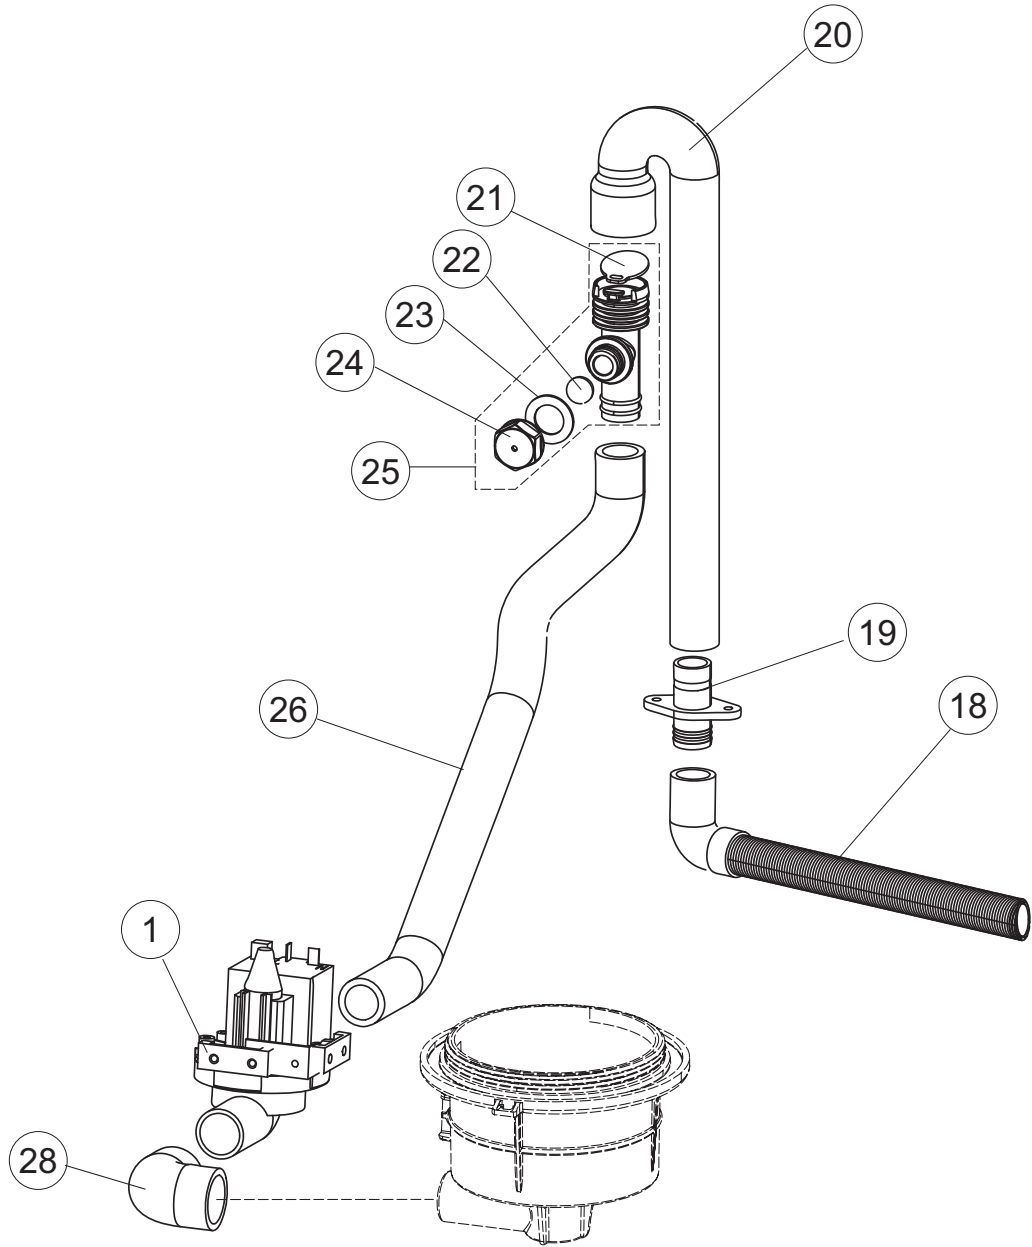

Drain pump

WKD 500WP