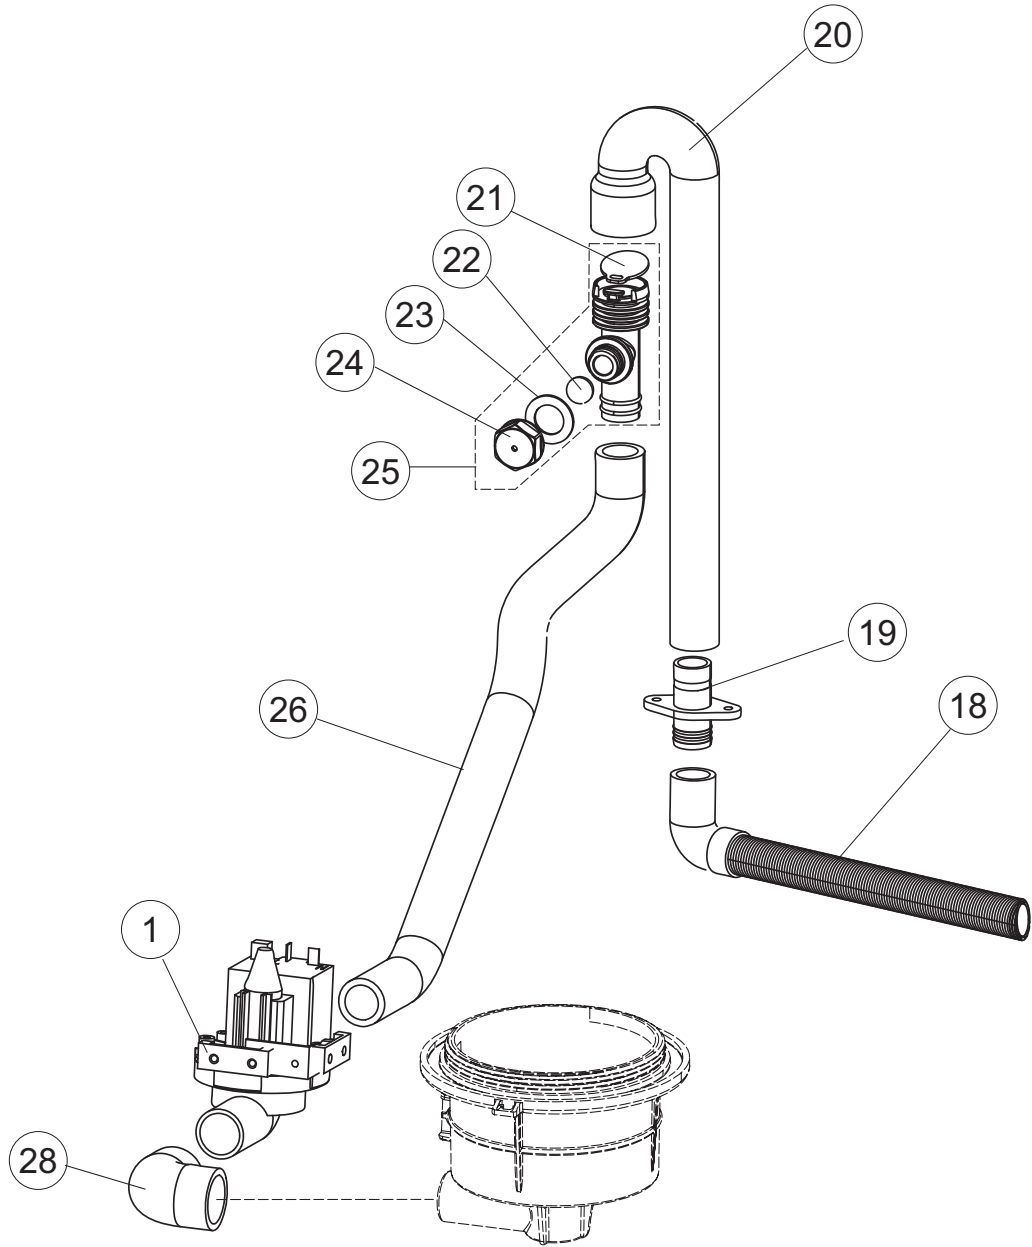

Drain pump

WKD500P-DP