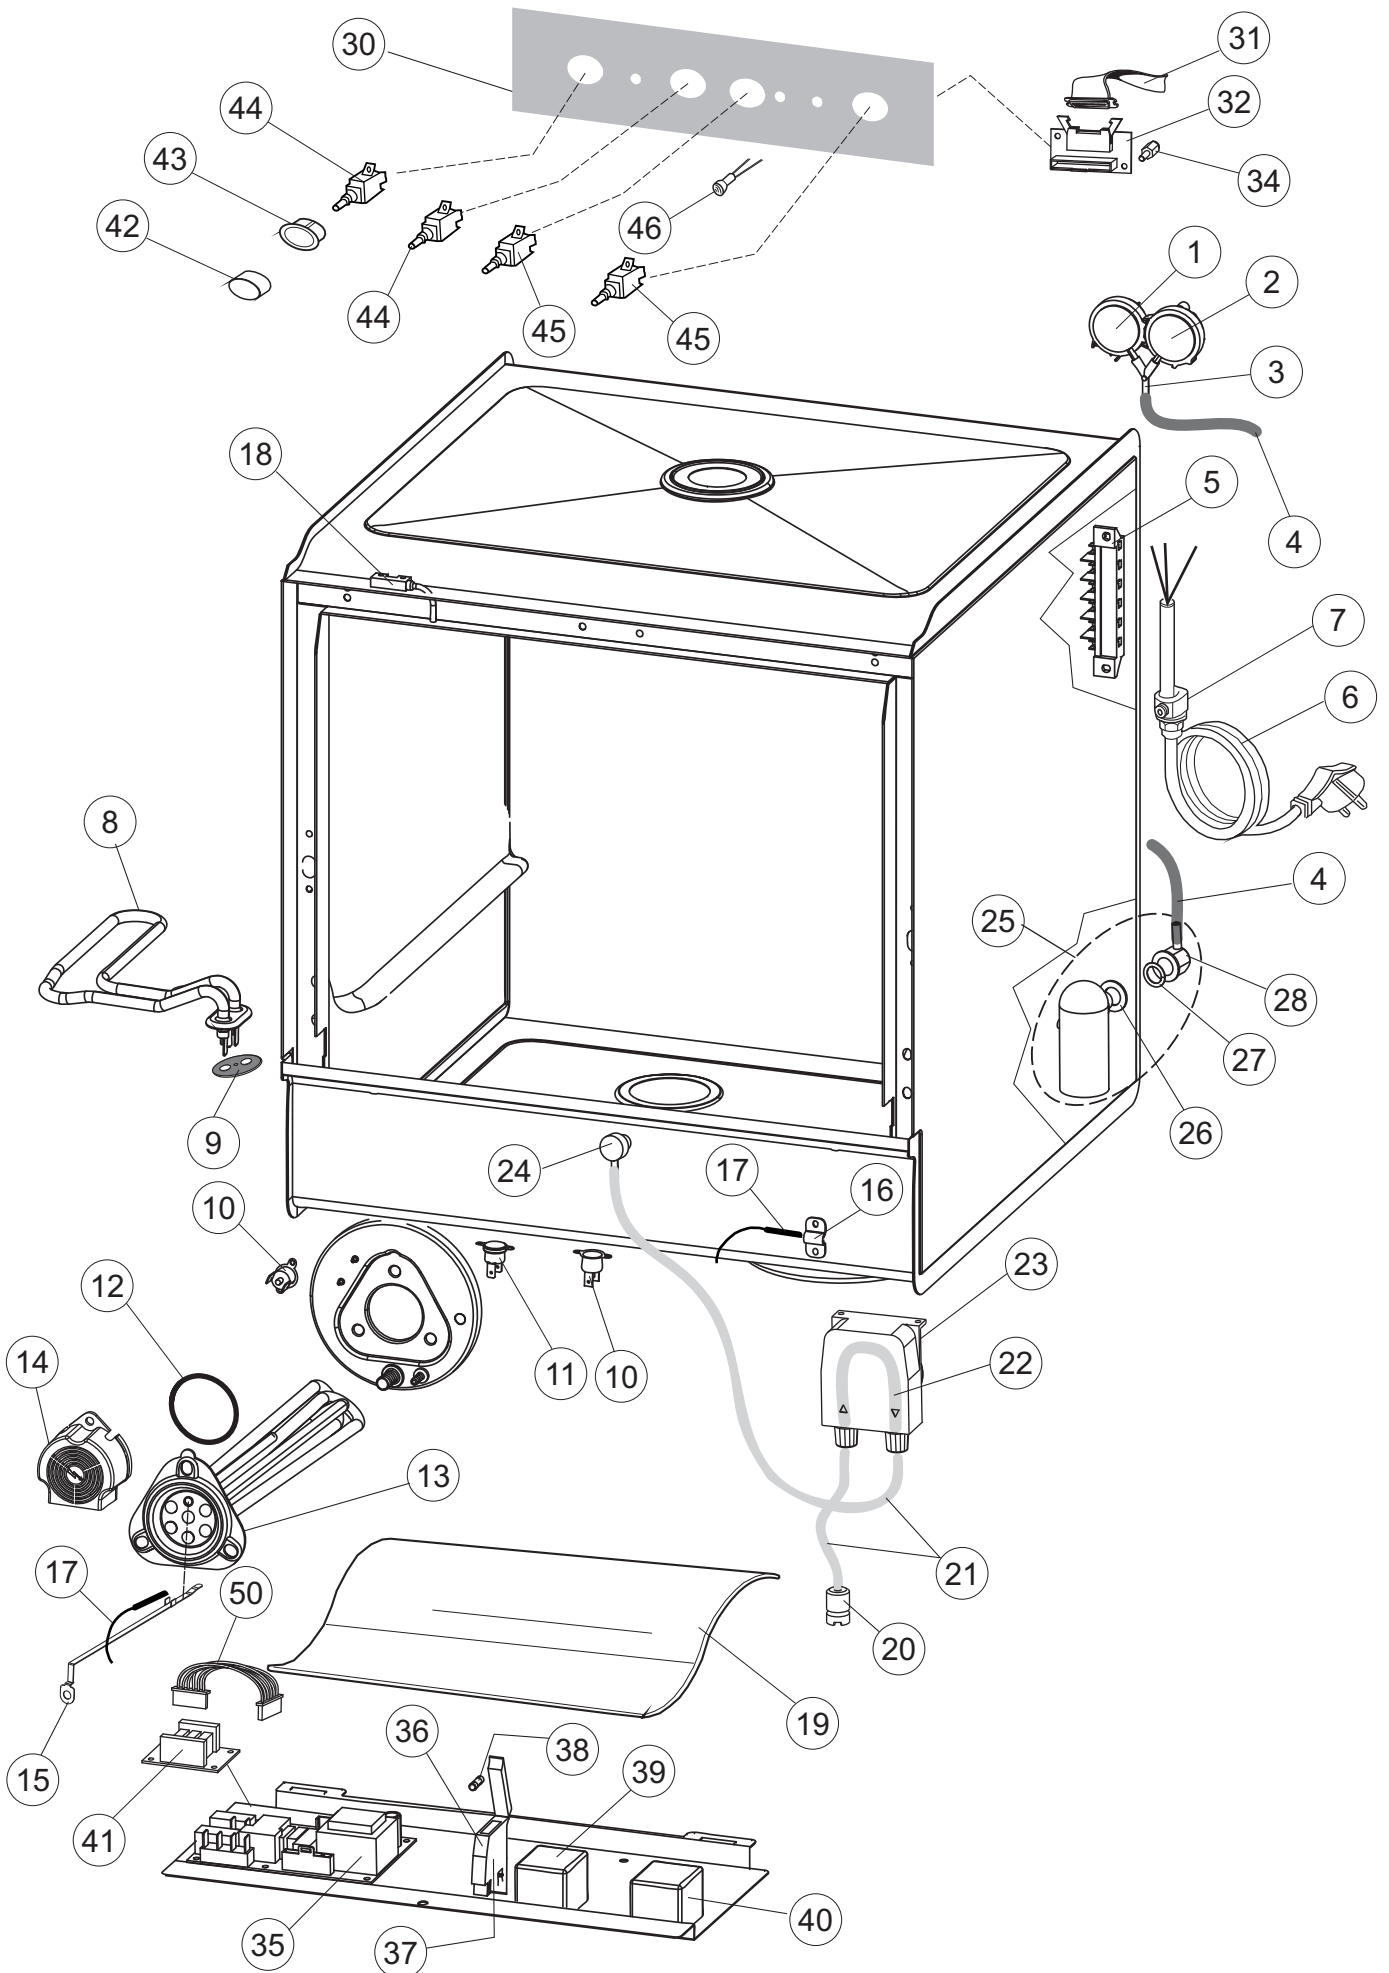

**SPARE PARTS CATALOGUE  
ERSATZTEILKATALOG  
CATALOGUE PIECES DETACHEES  
CATALOGO PARTI RICAMBIO  
CATALOGO DE PIEZAS DE RECAMBIO  
CATALOGO PEÇAS DE REPOSIÇÃO**

**WKD 500**

**WKD 500 P**

**WKD 500 DP**

# 1

**Drain pump**

WKD500P-DP

(\*) Ricambio consigliato.

Pagina	Posizione	Codice ricambio	Vecchio codice	Descrizione
2	13	230116		RESISTENZA BOILER 3000W/230V
2	14	69870		PROTEZIONE RESISTENZA BOILER
2	15	69871		PORTASONDA
2	16	028105		PIASTRINA FERMA SONDA
2	17	231016		SONDA TEMPERATURA
2	18	80871		MICRO MAGNETICO
2	19	214114		PROTEZIONE TRASPARENTE PER IMPIANTO ELETTRICO PER LAVASTOVIGLIE
2	20	121993		GRUPPO FILTRO+ZAVORRA DOSATORE
2	21	143194	REB143194	TUBO 4x6 CRISTAL TRASPARENTE
2	22	143267		TUBETTO SANTOPRENE 6X10 RACCORDI +GHIERE
2	23	209038		DOSATORE DETERGENTE
2	24	999348		GRUPPO RACCORDO INIEZIONE DETERGENTE
2	25	984007		GRUPPO CAMPANA PRESSOSTATO
2	26	437019	REB437019	GUARNIZIONE TRAPPOLA ARIA PRESSOSTATO
2	27	456020	REB456020	guarnizione o-ring
2	28	468029	REB468029	RACCORDO TRAPPOLA ARIA PRESSOSTATO
2	30	026464		INTERFACCIA ADESIVA DI CONTROLLO
2	31	211013		CAVO FLAT GET50 LA50(2,30MT)
2	32	215037		SCHEDA INTERFACCIA MECCANICA
2	34	419040		DISTANZIALI SCHEDA
2	35	215034-3		SCHEDA ELETTRONICA
2	36	210010		PORTAFUSIBILE AWG-SFR4(UL)CABUR
2	37	210011		PIASTRINA TERMINALE SFR/PT CABUR
2	38	228010		FUSIBILE 5X20 T4A RITARDATO 250V
2	39	229029	REB229029	RELE' FINDER 65.31 230/50
2	40	229039		RELÈ 62.82.8.230.0300
2	41	215036		SCHEDA ELETTRONICA
2	42	227077		TASTO ELLITTICO 11X21 CROMATO
2	43	226125		CORPO PULSANTE
2	44	208010	REB208010	INTERRUTTORE DOPPIO
2	45	226071	REB226071	PULSANTE DOPPIO CONTATTO
2	46	216032		LAMPADA LED SPIA COLORE GIALLO(12V DC)