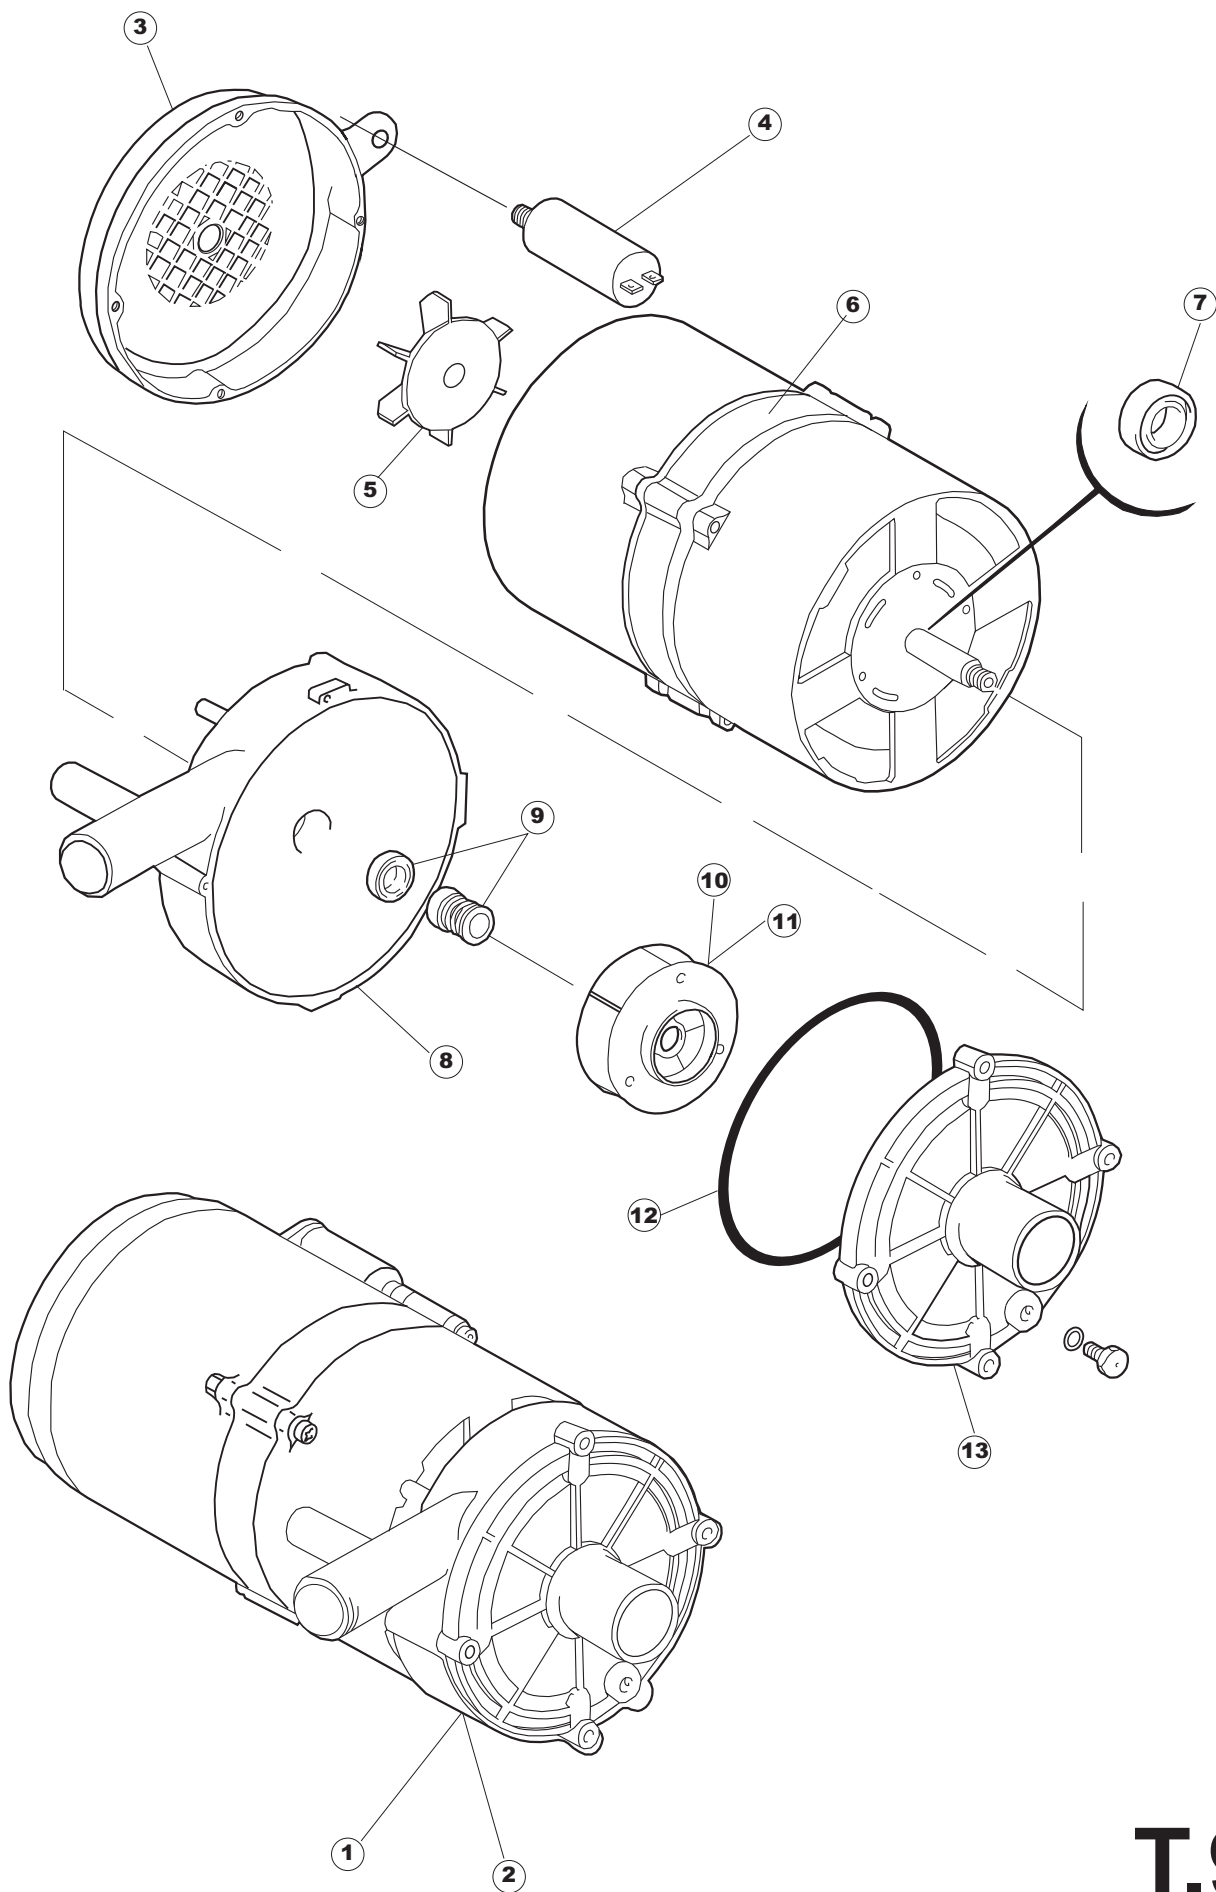

# T.90

(\*) Ricambio consigliato.

Pagina	Posizione	Codice ricambio	Vecchio codice	Descrizione
1	1	004078		CAPPELLO - 453
1	2	325030	REB325030	PIOLO PER SERRATURA SPORTELLO PER LAVA-
1	3	999108	REB999108	SET PER MICROINTERRUTTORE PORTA
1	4	417041	REB417041	DADO BATTUTA SPORTELLO
1	5	307003	REB307003	BATTUTA DADO ASTA SPORTELLO
1	6	304021	REB304021	ASTA TIRANTE SPORTELLO PER LAVASTOVIGLIE
1	7	311019	REB311019	CERNIERA PORTA D18/G25
1	8	325036	REB325036	PERNO PER CERNIERA SPORTELLO PER
1	9	022103		PANNELLO POSTERIORE CPL-453
1	10	029341		SPORTELLO
1	11	994012	DWS30	SERRATURA PER SPORTELLO PER LAVASTOVI-
1	12	015046		GUIDA CESTO SX.453/463
1	13	015040		GUIDA CESTELLO DESTRA
1	14	480057	REB480057	TAPPO IN GOMMA D.14
1	15	035046		STAFFA COMPONENTI ELETTRICI
1	16	459004	REB459004	PASSACAPO PER POMPA DI SCARICO
1	17	459006	REB459006	PASSACAPO D INT 9 D EST 16
1	18	030102		PROTEZ.INFER.ZOCOLO 453/463
1	19	461019	REB461019	PIEDINO ESAGONALE REGOLABILE PER LAVA-
1	20	012192	REB012192	PANNELLO ANTERIORE
2	1	026001		PANNELLO COMANDI
2	2	026091		NON A LISTINO
2	3	208010	REB208010	INTERRUTTORE DOPPIO
2	4	226071	REB226071	PULSANTE DOPPIO CONTATTO
2	5	216025	REB216025	SPIA ARANCIO
2	6	226121		CORPO PULSANTE
2	7	227067		TASTO ELLITTICO BLUE(112780)
2	8	224003	REB224003	PRESSOSTATO 55/35
2	9	143005	SPG10	TUBO IN GOMMA TELATA 5X12 NERO
2	10	220010	REB220010	MORSETTIERA
2	11	459005	REB459005	SERRACAPO
2	12	299040	REB299040	SPINA SCHUKO 90° CABL. 1=2,5MT