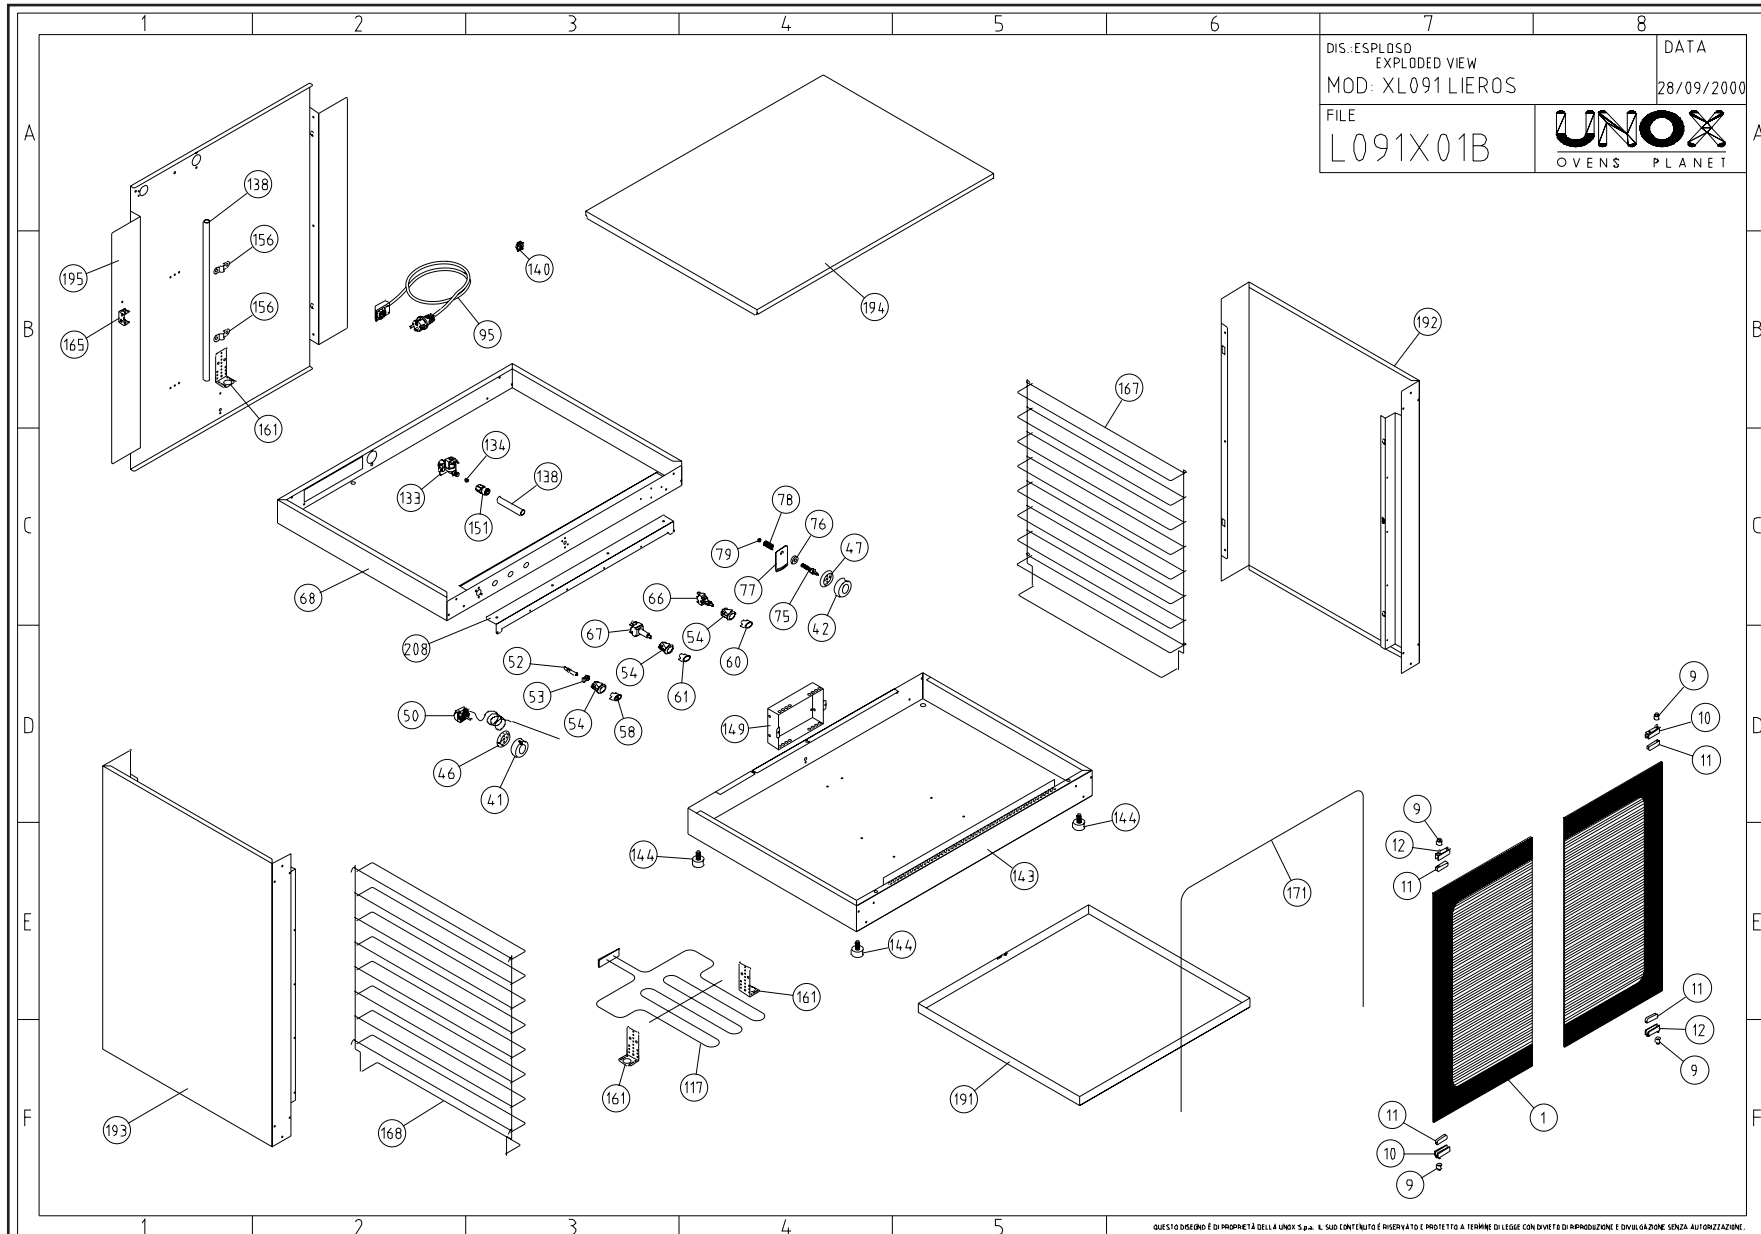

XL091 LIEROS

EXPLODED VIEW - DISEGNO ESPLOSO

UNOX

OVENS PLANET

LEGEND LEGENDA XL091

- 1 VT014
- 9 RC492
- 10 CR041
- 11 GN006
- 12 CR043
- 41 MN120
- 42 MN121
- 46 MN130
- 47 MN048
- 50 TR022
- 52 VE177
- 53 VE162
- 54 VE161
- 58 VE164
- 60 VE175
- 61 VE176
- 66 VE169
- 67 VE168
- 68 OA0230
- 75 RC072
- 76 GN005
- 77 OH002
- 78 RC048
- 79 VI323
- 95 CE116
- 117 RS057
- 133 EL029F
- 134 EL022
- 138 TB008
- 140 VM250
- 143 OE042
- 144 PD061
- 149 OH606B
- 151 EL100
- 156 2H070
- 161 KH071A
- 165 OH318
- 167 GR330
- 168 GR330
- 171 GN008
- 191 OH197
- 192 OD078
- 193 OD079
- 194 OD067
- 195 OF027
- 208 OH029