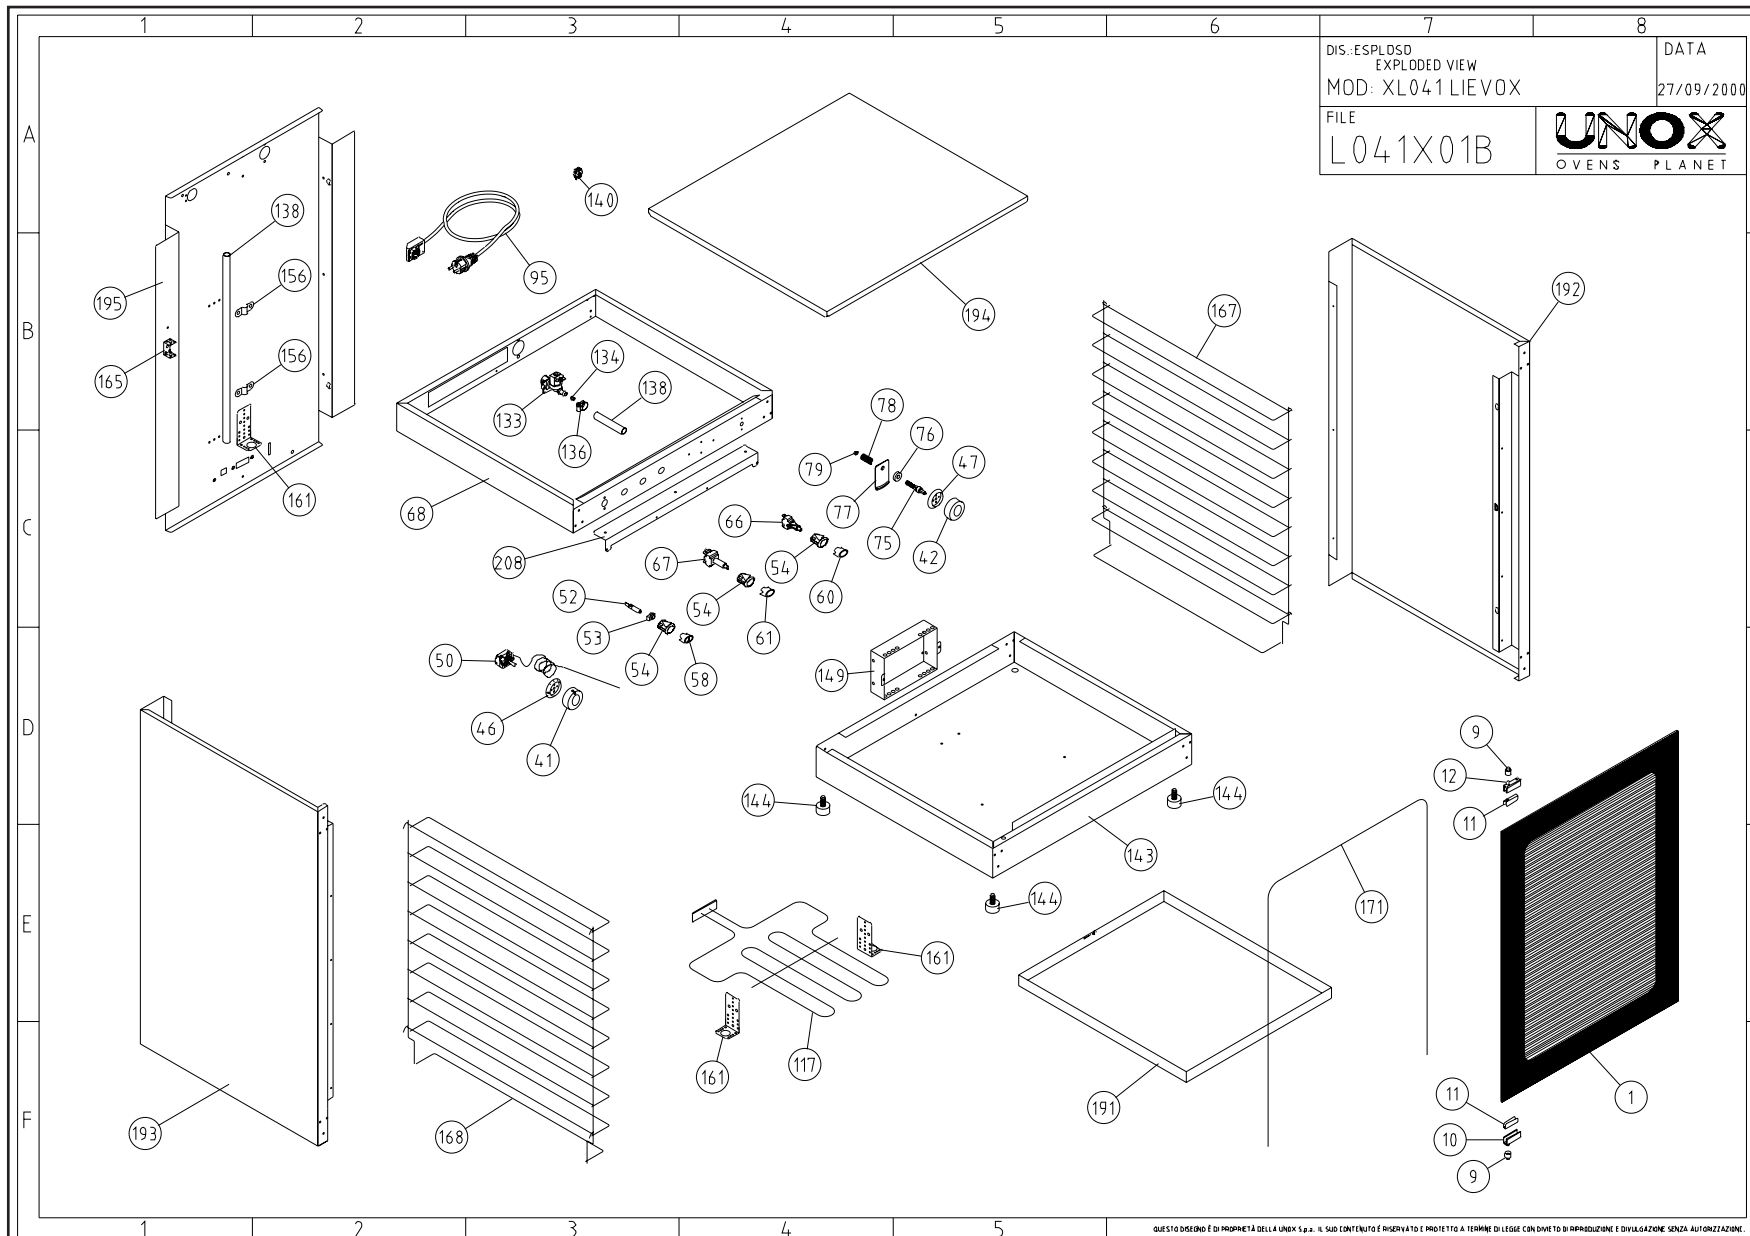

XL041 LIEVOX

EXPLODED VIEW - DISEGNO ESPLOSO

UNOX

OVENS PLANET

LEGEND LEGENDA XL041

1	VT071
9	RC492
10	CR041
11	GN006
12	CR043
41	MN120
42	MN121
46	MN130
47	MN048
50	TR022
52	VE177
53	VE162
54	VE161
58	VE164
60	VE175
61	VE176
66	VE169
67	VE168
68	OA0198
75	RC072
76	GN005
77	OH002
78	RC048
79	VI323
95	CE116
117	RS057
133	EL029
134	EL022
136	RC500
138	TB040
140	VM250
143	OE024
144	PD061
149	OH606B
156	2H070
161	KH071A
165	OH318
167	GR055
168	GR055
171	GN009
191	OH195
192	OD056
193	OD057
194	OD042
195	OF024
208	OH003