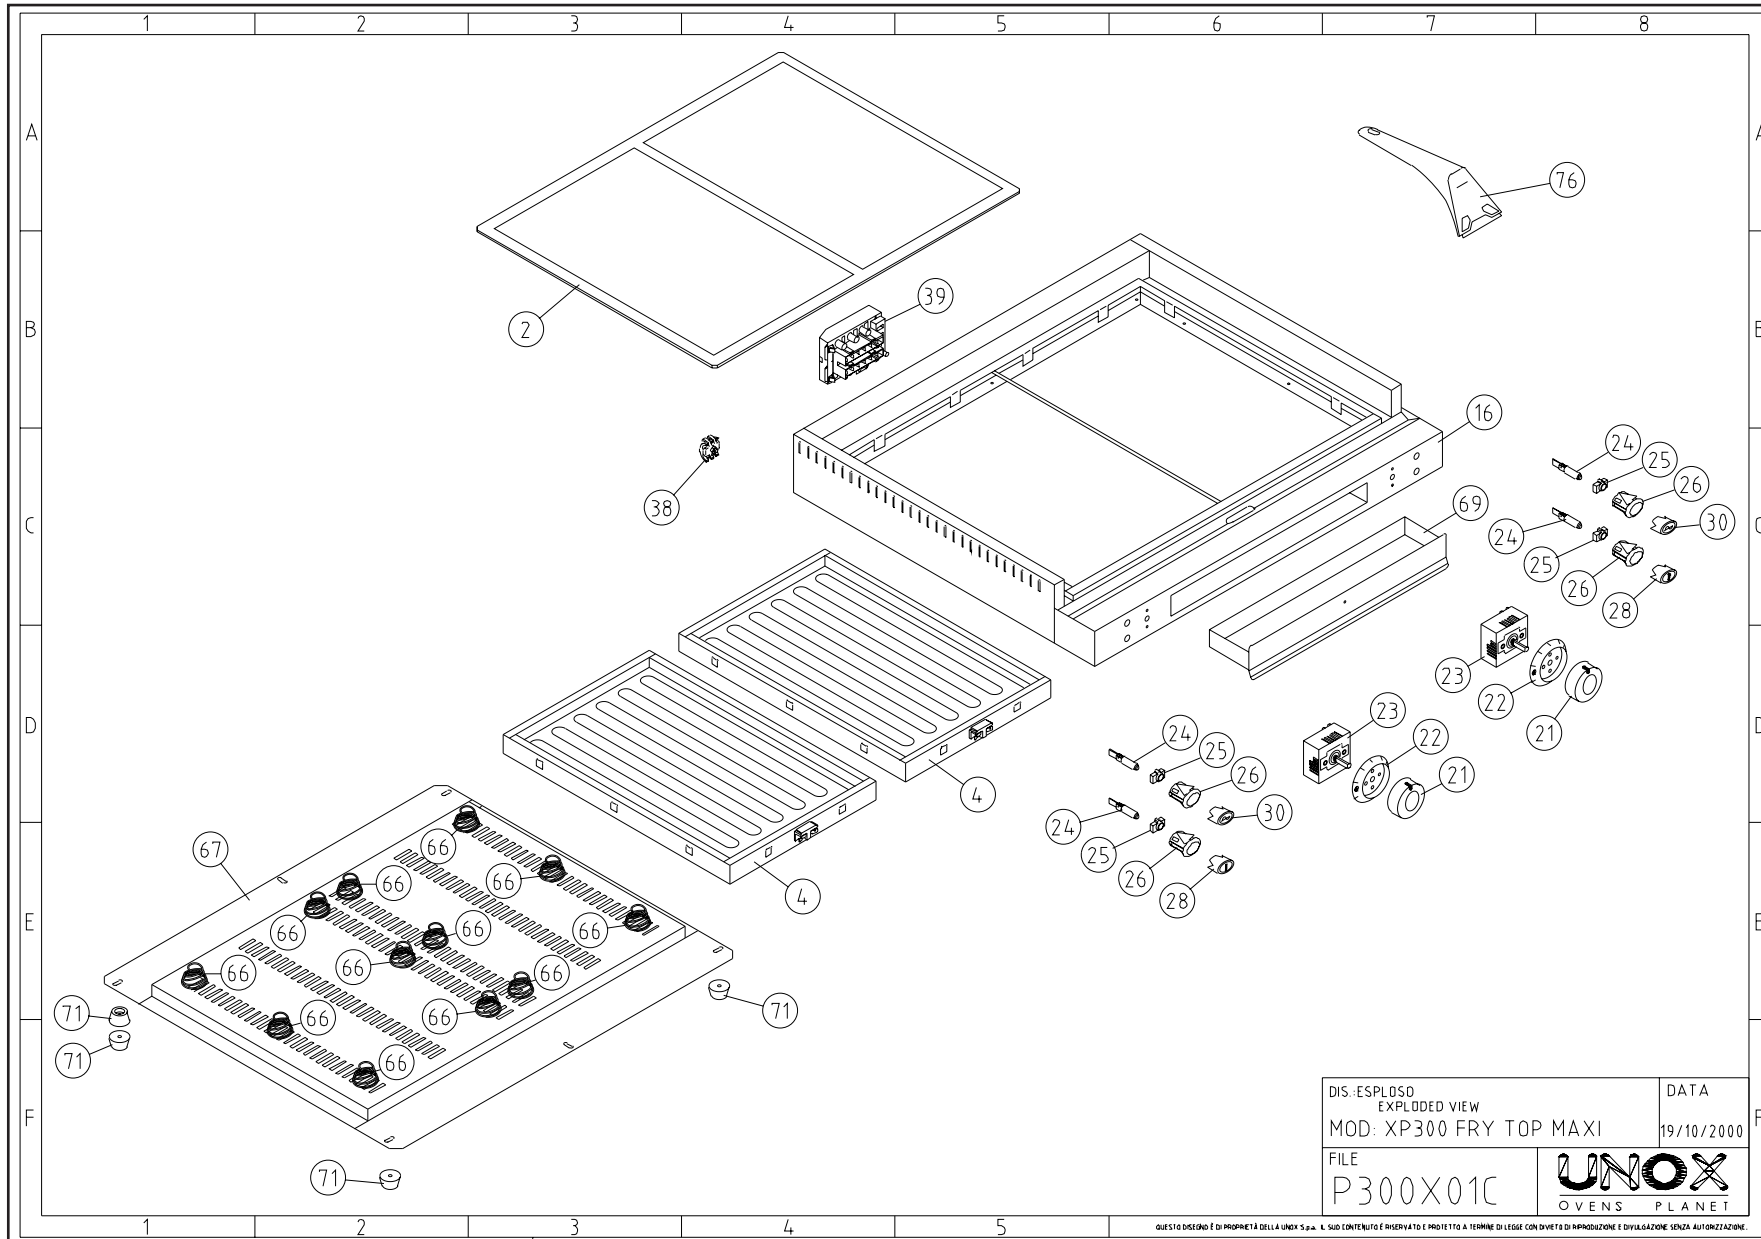

XP300 FRY TOP MAXI

EXPLODED VIEW - DISEGNO ESPLOSO

UNOX
OVENS PLANET

LEGENDA XP300

- 2 VT225A
- 4 RS131
- 16 OH137
- 21 MN120
- 22 MN125
- 23 VE023
- 24 VE177
- 25 VE162
- 26 VE161
- 28 VE164
- 30 VE165
- 38 VM250
- 39 CE203
- 66 RC044
- 67 OE045
- 69 OM043
- 71 PD020
- 76 VM052

19 OCT 2000

DIS:ESPLOSO EXPLODED VIEW	DATA
MOD: XP300 FRY TOP MAXI	19/10/2000
FILE P300X01C	UNOX OVENS PLANET

WARNING: This drawing is property of UNOX S.p.A. It's content is reserved and protected by copyright. All rights reserved. No part of this drawing may be reproduced or transmitted in any form or by any means, electronic or mechanical, including photocopying, recording, or by any information storage and retrieval system, without the written permission of the Owner. **ATTENZIONE:** Questo disegno é di proprietà di UNOX S.p.A. Il suo contenuto é riservato e protetto a termine di legge. Tutti i diritti sono riservati. Nessuna parte di questo disegno può essere riprodotto o trasmesso in qualsiasi forma e con qualsiasi mezzo, elettronico o meccanico, incluse fotocopie, registrazioni, o qualsiasi sistema per l'archiviazione dei dati, senza il permesso scritto del proprietario.