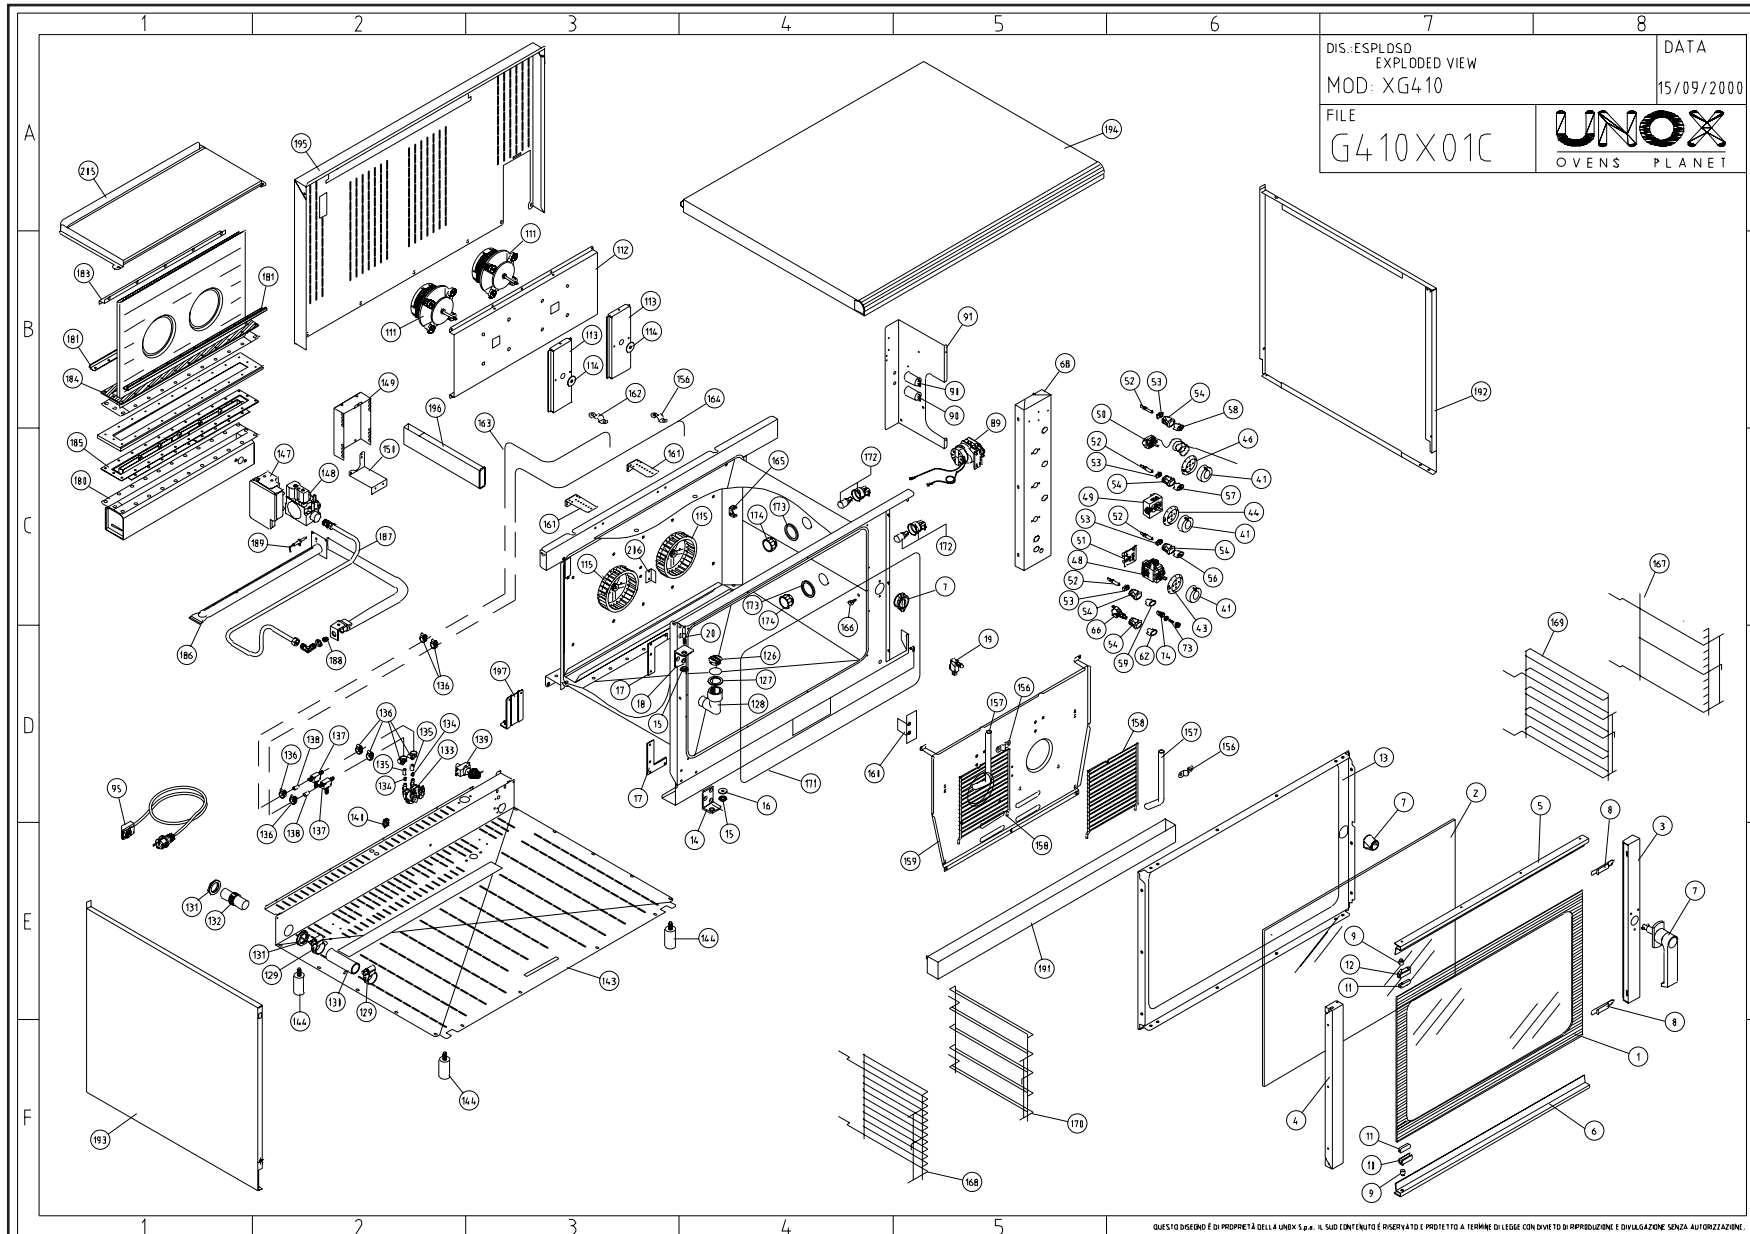

XG410 UFG 410 MANUAL GAS

EXPLODED VIEW - DISEGNO ESPLOSO

UNOX
OVENS PLANET

DIS. ESPLOSO
EXPLODED VIEW
MOD: XG410
FILE
G410X01C

DATA
15/09/2000

UNOX
OVENS PLANET

LEGEND LEGENDA		XG410	
1	VT079	133	EL025
2	VT095	134	EL022
3	OB126B	135	TB020
4	OB127A	136	RC500
5	OB125A	137	EL033
6	OB124A	138	TB040
7	MG420	139	TR250
8	2H032	140	VM250
9	RC541	143	OE054
10	CR041	144	PD041
11	GN006	147	VE046
12	CR043	148	EL014
13	OB064B	149	OH606B
14	OH085	150	OH607
15	RC540	156	2H070
16	VI524	157	2H557
17	OH084	158	GR309
18	OH086	159	OG060
19	VE086	160	OG124
20	RC071	161	KH071
41	MN120	162	2H072
43	MN041	163	2H555
44	MN044	164	2H556
46	MN042	165	OH318
48	TM011	166	GR321
49	VE023	167	GR042
50	TR006	168	GR043
51	TM012	169	GR044
52	VE177	170	GR045
53	VE162	171	GN046
54	VE161	172	VE028
56	VE165	173	GN192
57	VE166	174	VE027
58	VE164	180	ON030
59	VE167	181	OH604
62	VE174	183	OH602
66	VE169	184	GN234
68	2A0451	185	GN237
73	VE311	186	BR105
74	VE300	187	2H214A
89	VN032	188	BR250
90	VE221		BR251
91	OH516		BR253
95	CE116		BR254
111	VN026		BR258
112	OH508	189	VE050
113	6H022	191	OM061
114	GN034	192	OD073
115	VN042	193	OD074
126	VI422	194	OD090A
127	GN221	195	OF014
128	RC092	196	OH324
129	RC502	197	6H024
130	TB016	205	OH523
131	VI350	206	OH014
132	RC532		