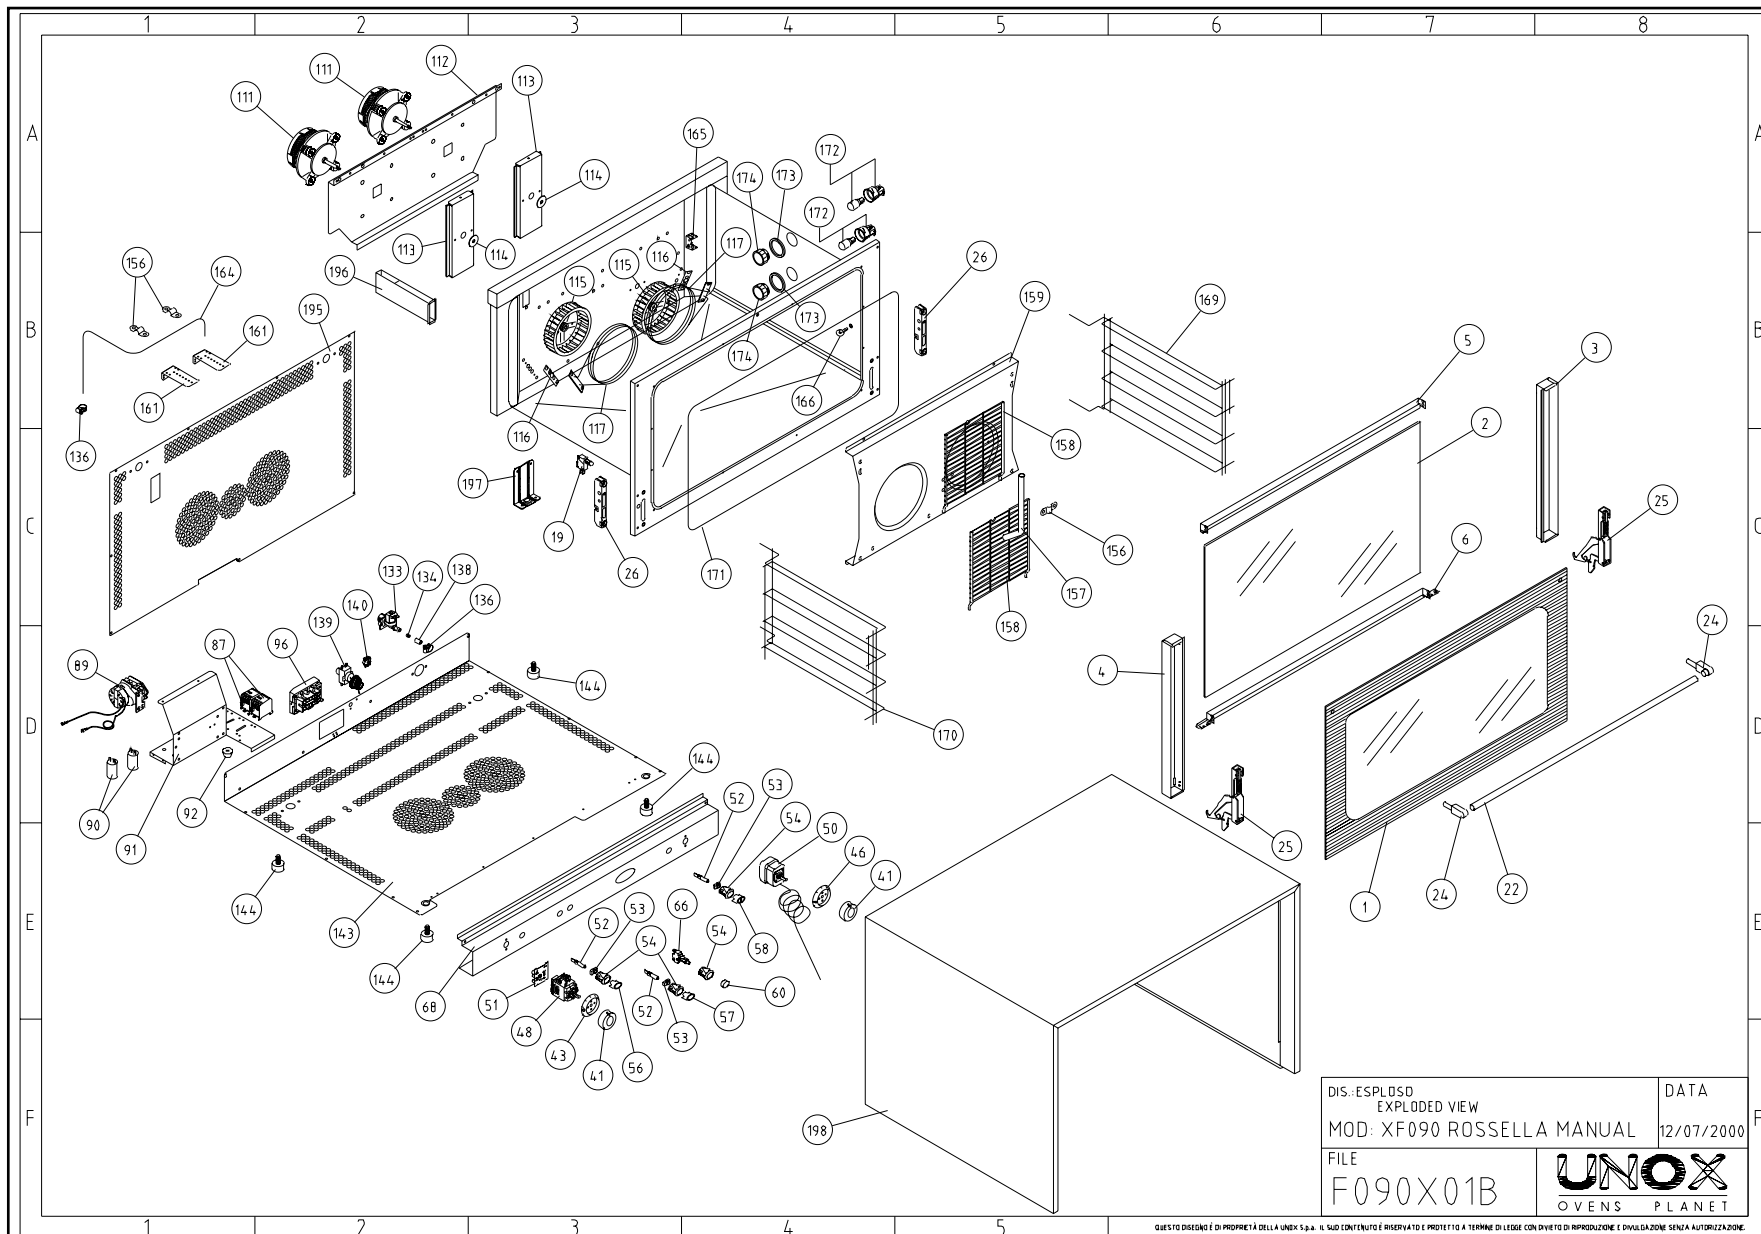

XF090 ROSSELLA MANUAL

EXPLODED VIEW - DISEGNO ESPLOSO

UNOX
OVENS PLANET

| LEGEND LEGENDA | | XF090 | |
|-------------------|--------|-------|-------|
| 1 | VT066 | 156 | 2H070 |
| 2 | VT067B | 157 | 2H557 |
| 3 | 2B113 | 158 | GR312 |
| 4 | 2B114 | 159 | OG015 |
| 5 | 0B110 | 160 | OG120 |
| 6 | 0B119 | 161 | KH071 |
| 19 | VE086 | 164 | 2H556 |
| 22 | 2H060 | 165 | 0H318 |
| 24 | MG119 | 166 | GR320 |
| 25 | CR065 | 169 | GR028 |
| 26 | CR100 | 170 | GR029 |
| 41 | MN120 | 171 | GN036 |
| 43 | MN041 | 172 | VE028 |
| 46 | MN042 | 173 | GN192 |
| 48 | TM011 | 174 | VE027 |
| 50 | TR006 | 195 | 6F015 |
| 51 | TM012 | 196 | 0H057 |
| 52 | VE177 | 197 | 6H024 |
| 53 | VE162 | 198 | 2D015 |
| 54 | VE161 | | |
| 56 | VE165 | | |
| 57 | VE166 | | |
| 58 | VE164 | | |
| 60 | VE175 | | |
| 66 | VE169 | | |
| 68 | 2A0017 | | |
| 87 | VE208 | | |
| 89 | VN032 | | |
| 90 | VE221 | | |
| 91 | 0H296 | | |
| 92 | PD020 | | |
| 96 | CE203 | | |
| 111 | VN026 | | |
| 112 | 0H550 | | |
| 113 | 6H022 | | |
| 114 | GN034 | | |
| 115 | VN041 | | |
| 116 | GN224 | | |
| 117 | RS023 | | |
| 133 | EL029 | | |
| 134 | EL022 | | |
| 136 | RC500 | | |
| 138 | TB040 | | |
| 139 | TR250 | | |
| 140 | VM250 | | |
| 143 | 2E017 | | |
| 144 | PD031 | | |