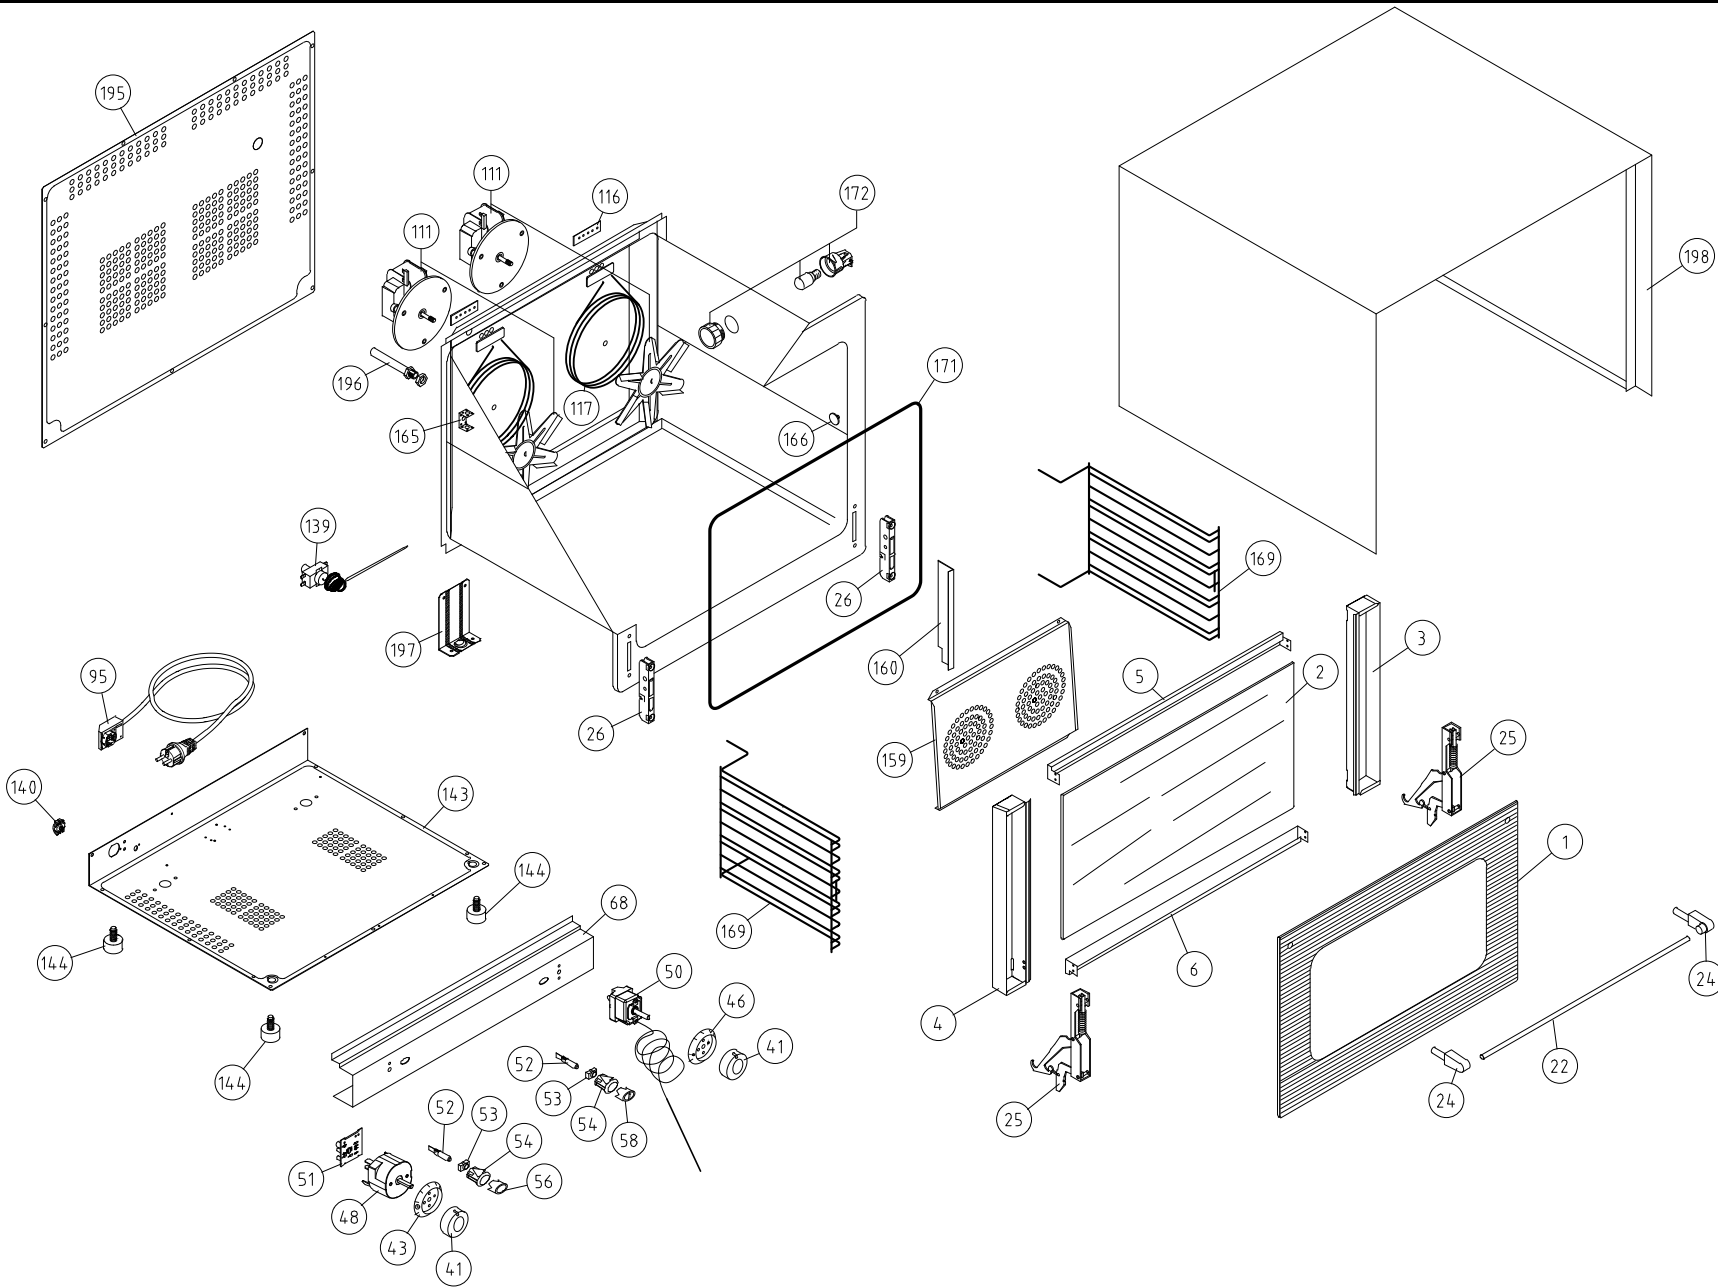

MOD: XF030

EXPLODED VIEW DISEGNO ESPLOSO

LEGEND - LEGENDA

1	VT017A	56	VE164
2	VT018A	58	VE165
3	2B113	68	2A0010
4	2B114	95	CE116
5	OB117	111	VN050
6	OB118	117	RS090
22	2H038	139	TR254
24	MG119	140	VM250
25	CR070	143	2E010
26	CR100	144	PD031
41	MN1000A0	159	OG011
43	MN1050A0	160	6H013
46	MN1065A0	165	0H318A
48	TM023	166	VI052
50	TRO06	169	GR333A
51	TM012B	171	GN021A
52	VE177	172	VE030
53	VE162	195	6F010
54	VE161	196	6H459
		197	0H1065A0
		198	2D010

MOD: XF030

EXPLODED VIEW DISEGNO ESPLOSO

DESCRIZIONE CODICI

1	VT017A	VETRO PORTA EST.SER.578x448x4 BE TFL ARIA01
2	VT018A	VETRO PORTA INT.491x442x4 TFG ARIA '01
3	2B113	COLONNA LAT.DX PORTA ARIANNA/ROSSELLA
4	2B114	COLONNA LAT.SX PORTA ARIANNA/ROSSELLA
5	OB117	LISTELLO SUP.PORTA XF030
6	OB118	LISTELLO INFERIORE PORTA XF030 PIEGATO
22	2H038	MANIGL.TUBO AISI304 D=15 L=519 ARIANNA SPAZZ.
24	MG119	TERMINALE MANIGLIA F085C25APORTA FREDDA
25	CR070	CERN DX/SX ELENA 41013300
26	CR100	PORTARULLINO FORI SVASATI 42008750
41	MN1000AO	MANOPOLA CON INDICE SERIGR. ARGENTO
43	MN1050AO	GHIERA PER TIMER 0-120 MIN STD ARGENTO
46	MN1065AO	GHIERA PER TERMOSTATO 80-300°C XF006-016 ARGENTO
48	TM023	TIMER M12 120 min 2678 A 250V 16A
50	TRO06	TERMOSTATO 50-295°C 55.19052.861
51	TM012B	SUONERIA BUZZER ELETTR.15 SEC.USA-EUR FASTON SALDATI
52	VE177	LUCE SPIA FLUORO STD 230V
53	VE162	SUPPORTO LAMPADA INTERNO
54	VE161	SUPPORTO D16 ELLITTICO NERO PAST