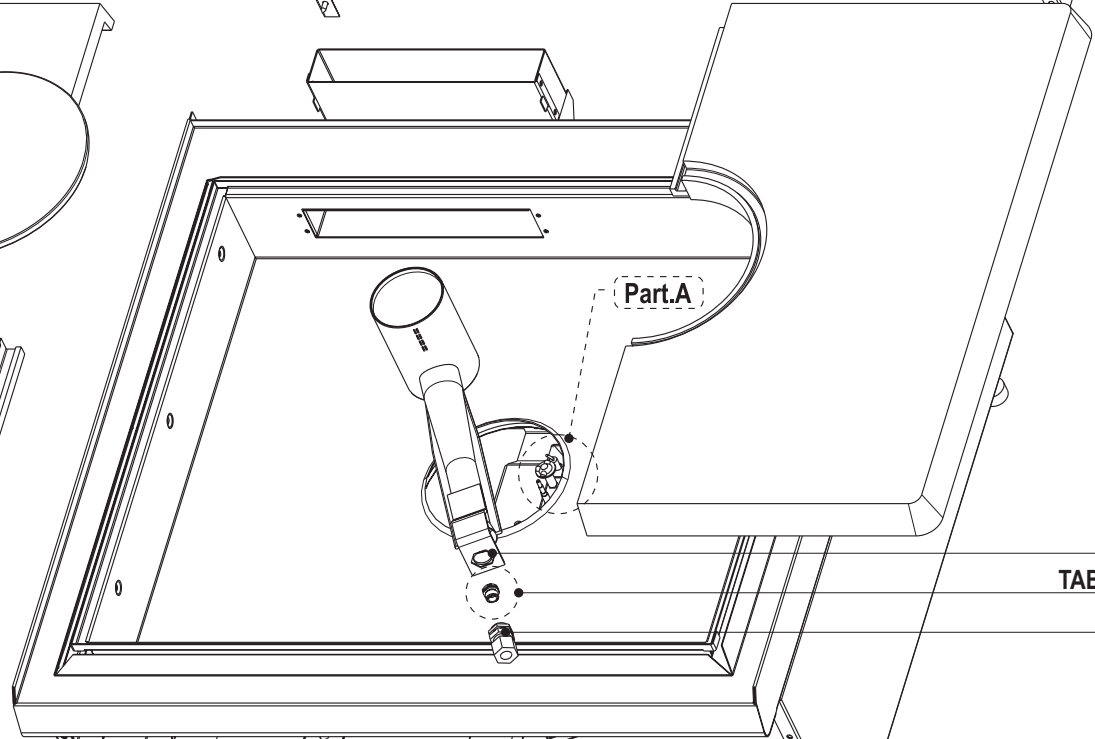

TAB-* - DISEGNI/DIAGRAMS - D

13

12

11 - 2 Pz.

10

9

8

TAB-B

7

Part.A

6

5

4

15

14

TAB-E

1

2

3

TAB-A