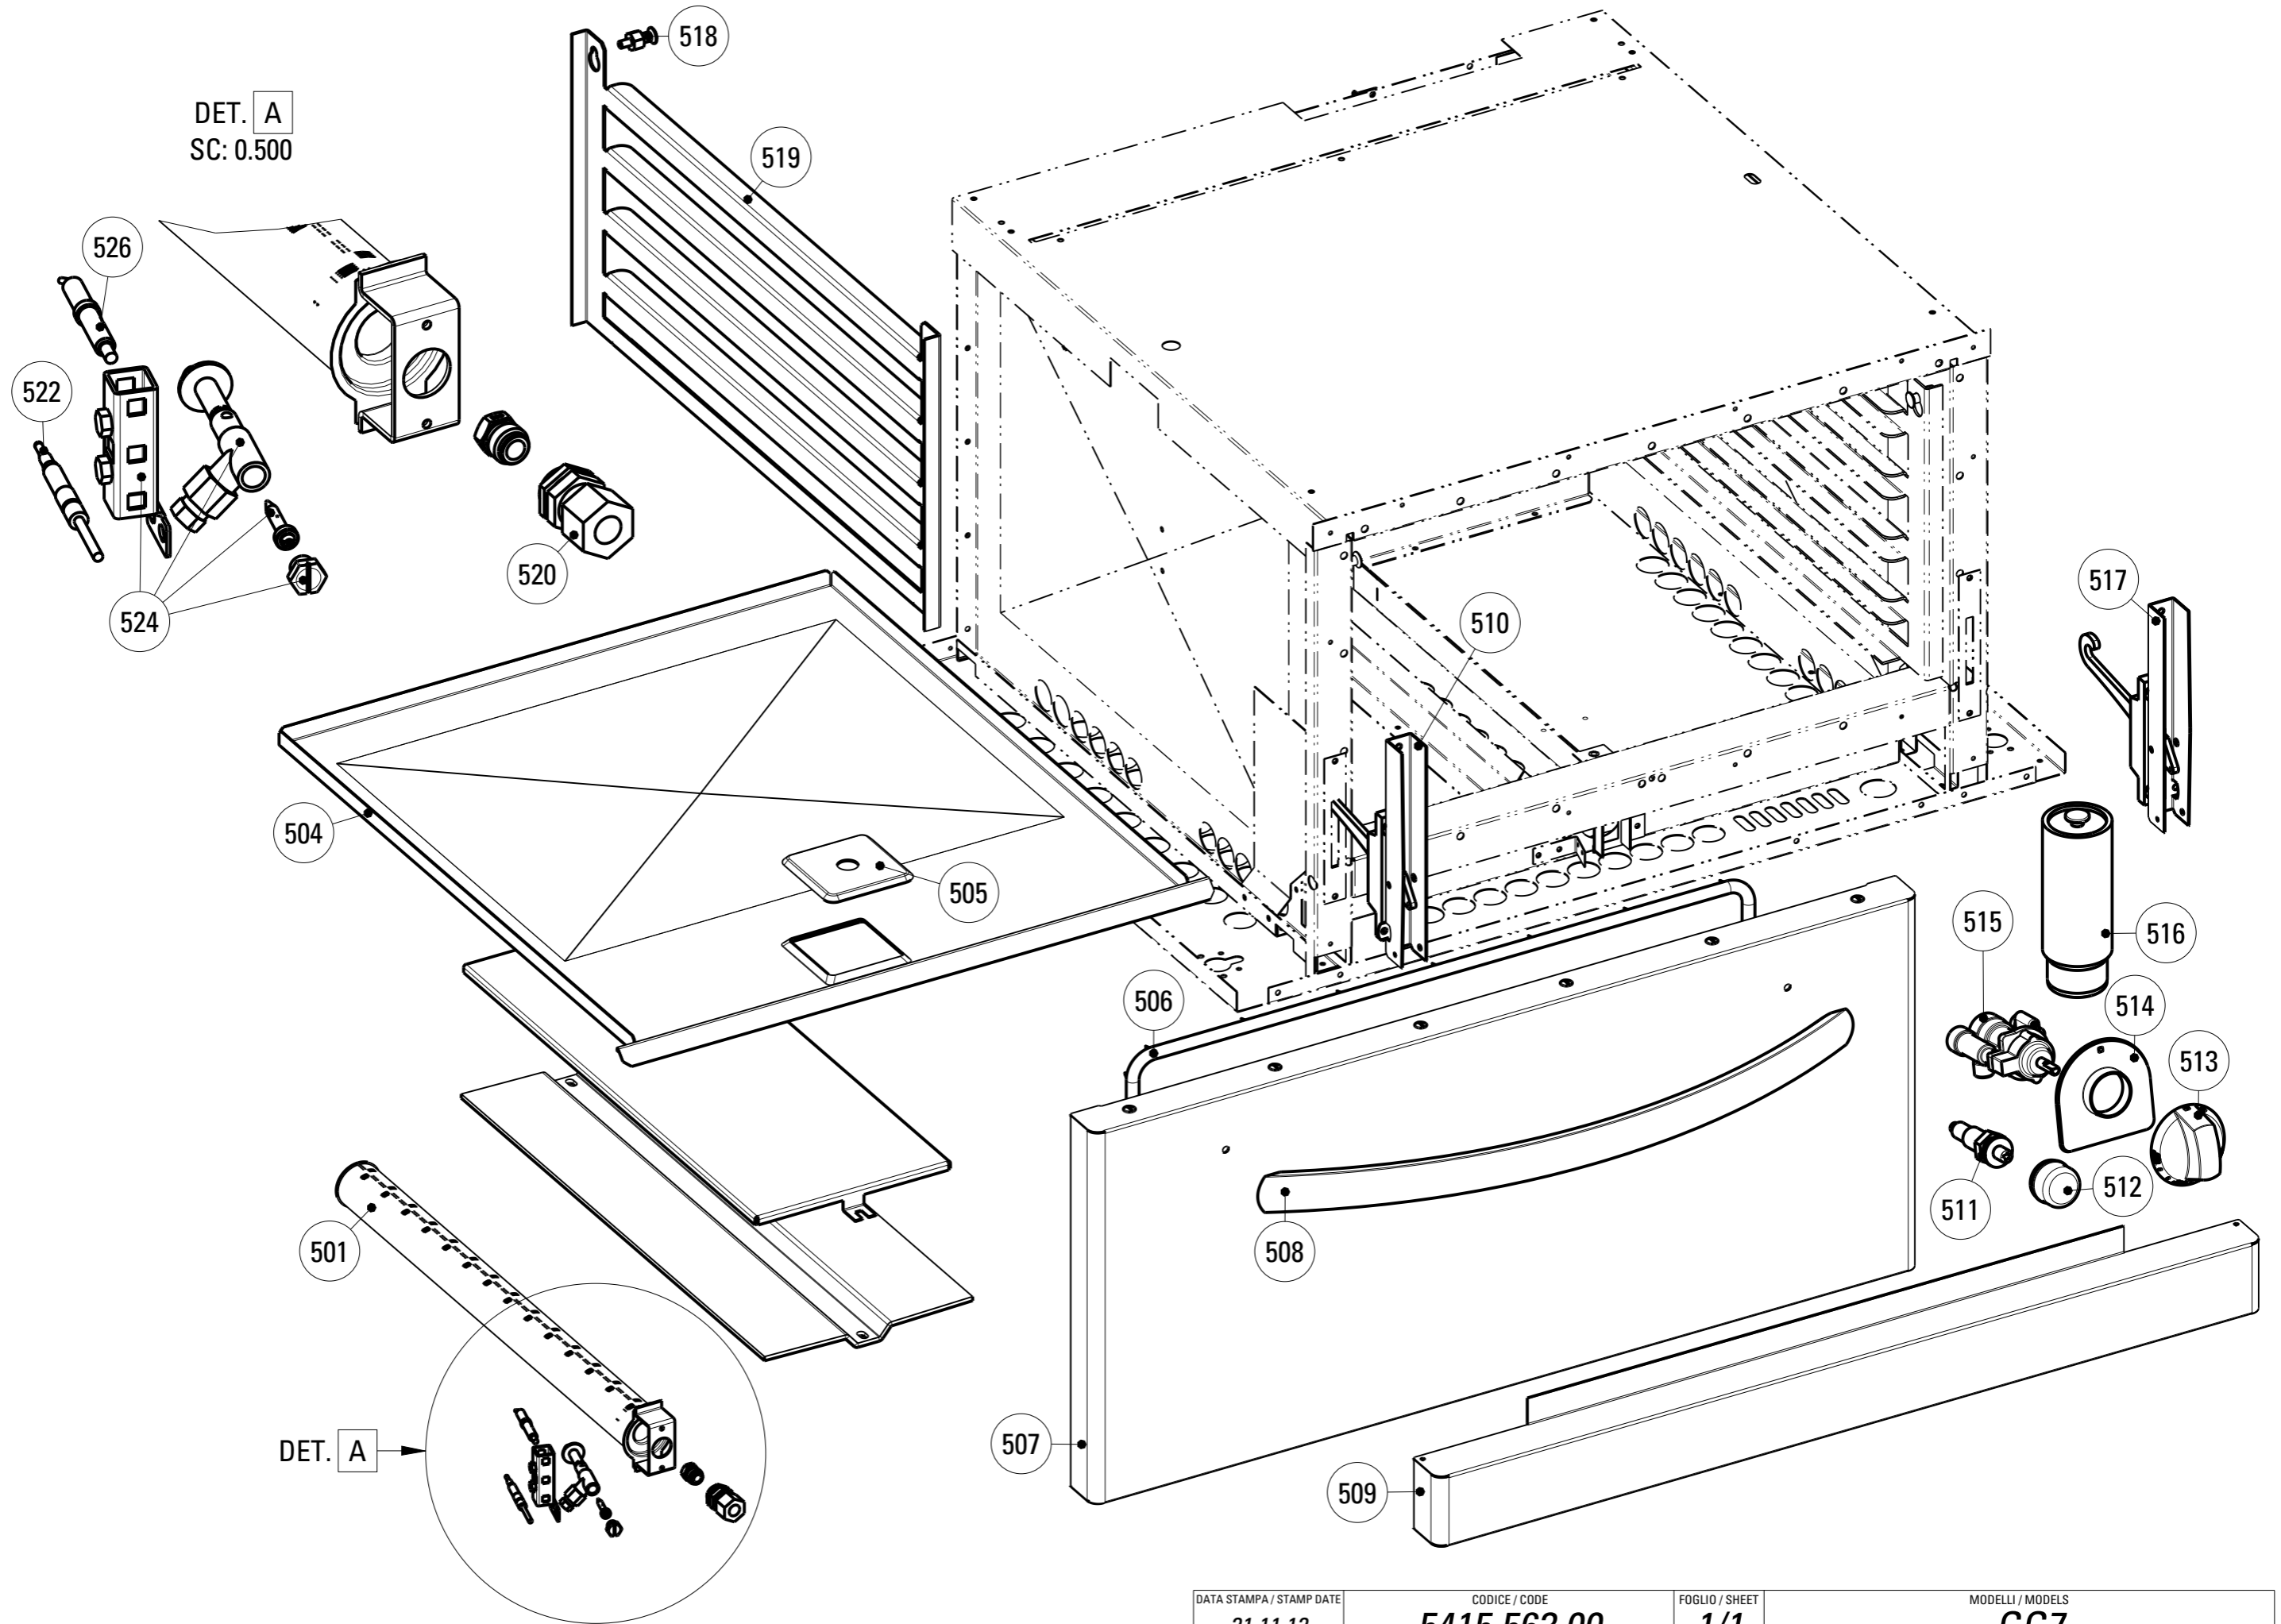

1

2

3

TAB-A

CODICI RICAMBIO PER FINITO / SPARE PARTS FOR THE FINISHED PRODUCT
Aggiornato al/Updated to 27/11/17

Artic./Item	Descrizione/Description			Modello/Model
613013	CUCINA GAS "TUTTA PIASTRA" CON FORNO GAS GN2/1 GAS SOLID TOP RANGE WITH GN2/1 GAS OVEN			PPF70GG7
Cons./Recom.	Pos./Posit.	Ricambio/Replacement		Prezzo/Price List
*	00118000	RC00118000	TERMOCOPPIA M9X1 L600	TERMOCOUPLE 15,56
*	00123000	RC00123000	CAVO PER CANDELETTA	WIRE FOR SPARK PLUG 9,27
	00984000	RC00984000	COPERCHIO GHISA PIASTRA CENTRALE	CAST IRON COVER FOR CENTRAL PLATE 42,59
	01051000	RC01051000	CAMINO 700 L7	FLUE 700 L7 118,28
*	01072000	RC01072000	CAVETTO PER ACCENDITORE FORNO L7	OVEN LIGHTER CABLE L7 22,29
	01160000	RC01160000	COPPIA PIASTRA IN GHISA	HOT PLATE ASSEMBLY 612,68
	01161000	RC01161000	BRUCIATORE CIRCOLARE PIASTRA	BURNER 40,15
	01887000	RC01887000	MANOPOLA GAS NERA	GAS BLACK KNOB 8,15
	01900000	RC01900000	ANELLO CAPPuccio PIEZO	PIEZO IGNITER NIPPLE RING 8,99
	02074000	RC02074000	MANOPOLA GAS GRIGIA	GREY KNOB 8,79
*	05001400	RC05001400	RUBINETTO GAS	GAS COCK 79,66
	501	RC01134000	BRUCIATORE FORNO	OVEN BURNER 41,70
	504	RC01136000	FONDO FORNO ESTRAIBILE SMALTATO	EXTRACTABLE OVEN BOTTOM 20,97
	505	RC01069000	COPERCHIETTO D'ISPEZIONE FORNO L7	COVER 21,63
	506	RC01826000	GUARNIZIONE TESSILE PER FORNO GN	TEXTILE GASKET FOR OVEN 52,43
	507	RC01345000	PORTA FORNO L7 CON MANIGLIA ANTRACITE	OVEN DOOR ANTHRACITE L7 262,05
	507	RC02028000	PORTA FORNO GN2/1 TECNO70	DOOR W/HANDLE 277,87
	508	RC02082000	MANIGLIA FORNO	OVEN HANDLE 55,54
	509	RC01064000	ZOCCOLO FORNO L7	OVEN SOCLE L7 46,45
	510	RC01068000	CERNIERA SX PORTA FORNO GN C/P.RULLINO	LEFT HINGE 37,51
*	511	RC00128000	ACCENDITORE PIEZO CON DADO	PIEZO IGNITER 16,99
*	512	RC01685000	CAPPuccio IN GOMMA PER PIEZO	GUMMY CAP FOR PIEZO IGNITER 9,71
	513a	RC02058000	MANOPOLA FORNO GAS NERA	BLACK KNOB 8,15