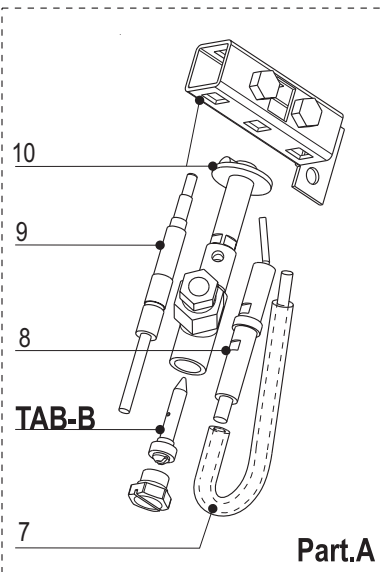

7

Part.A

6

5

4

15

14

TAB-E

1

2

3

TAB-A

CODICI RICAMBIO PER FINITO / SPARE PARTS FOR THE FINISHED PRODUCT
Aggiornato al/Updated to 27/11/17

Artic./Item	Descrizione/Description			Modello/Model
613013	CUCINA GAS "TUTTA PIASTRA" CON FORNO GAS GN2/1 GAS SOLID TOP RANGE WITH GN2/1 GAS OVEN			PPF70GG7
Cons./Recom.	Pos./Posit.	Ricambio/Replacement		Prezzo/Price List
*	00118000	RC00118000	TERMOCOPPIA M9X1 L600	TERMOCOUPLE 15,56
*	00123000	RC00123000	CAVO PER CANDELETTA	WIRE FOR SPARK PLUG 9,27
	00984000	RC00984000	COPERCHIO GHISA PIASTRA CENTRALE	CAST IRON COVER FOR CENTRAL PLATE 42,59
	01051000	RC01051000	CAMINO 700 L7	FLUE 700 L7 118,28
*	01072000	RC01072000	CAVETTO PER ACCENDITORE FORNO L7	OVEN LIGHTER CABLE L7 22,29
	01160000	RC01160000	COPPIA PIASTRA IN GHISA	HOT PLATE ASSEMBLY 612,68
	01161000	RC01161000	BRUCIATORE CIRCOLARE PIASTRA	BURNER 40,15
	01887000	RC01887000	MANOPOLA GAS NERA	GAS BLACK KNOB 8,15
	01900000	RC01900000	ANELLO CAPPuccio PIEZO	PIEZO IGNITER NIPPLE RING 8,99
	02074000	RC02074000	MANOPOLA GAS GRIGIA	GREY KNOB 8,79
*	05001400	RC05001400	RUBINETTO GAS	GAS COCK 79,66
	501	RC01134000	BRUCIATORE FORNO	OVEN BURNER 41,70
	504	RC01136000	FONDO FORNO ESTRAIBILE SMALTATO	EXTRACTABLE OVEN BOTTOM 20,97
	505	RC01069000	COPERCHIETTO D'ISPEZIONE FORNO L7	COVER 21,63
	506	RC01826000	GUARNIZIONE TESSILE PER FORNO GN	TEXTILE GASKET FOR OVEN 52,43
	507	RC01345000	PORTA FORNO L7 CON MANIGLIA ANTRACITE	OVEN DOOR ANTHRACITE L7 262,05
	507	RC02028000	PORTA FORNO GN2/1 TECNO70	DOOR W/HANDLE 277,87
	508	RC02082000	MANIGLIA FORNO	OVEN HANDLE 55,54
	509	RC01064000	ZOCCOLO FORNO L7	OVEN SOCLE L7 46,45
	510	RC01068000	CERNIERA SX PORTA FORNO GN C/P.RULLINO	LEFT HINGE 37,51
*	511	RC00128000	ACCENDITORE PIEZO CON DADO	PIEZO IGNITER 16,99
*	512	RC01685000	CAPPuccio IN GOMMA PER PIEZO	GUMMY CAP FOR PIEZO IGNITER 9,71
	513a	RC02058000	MANOPOLA FORNO GAS NERA	BLACK KNOB 8,15