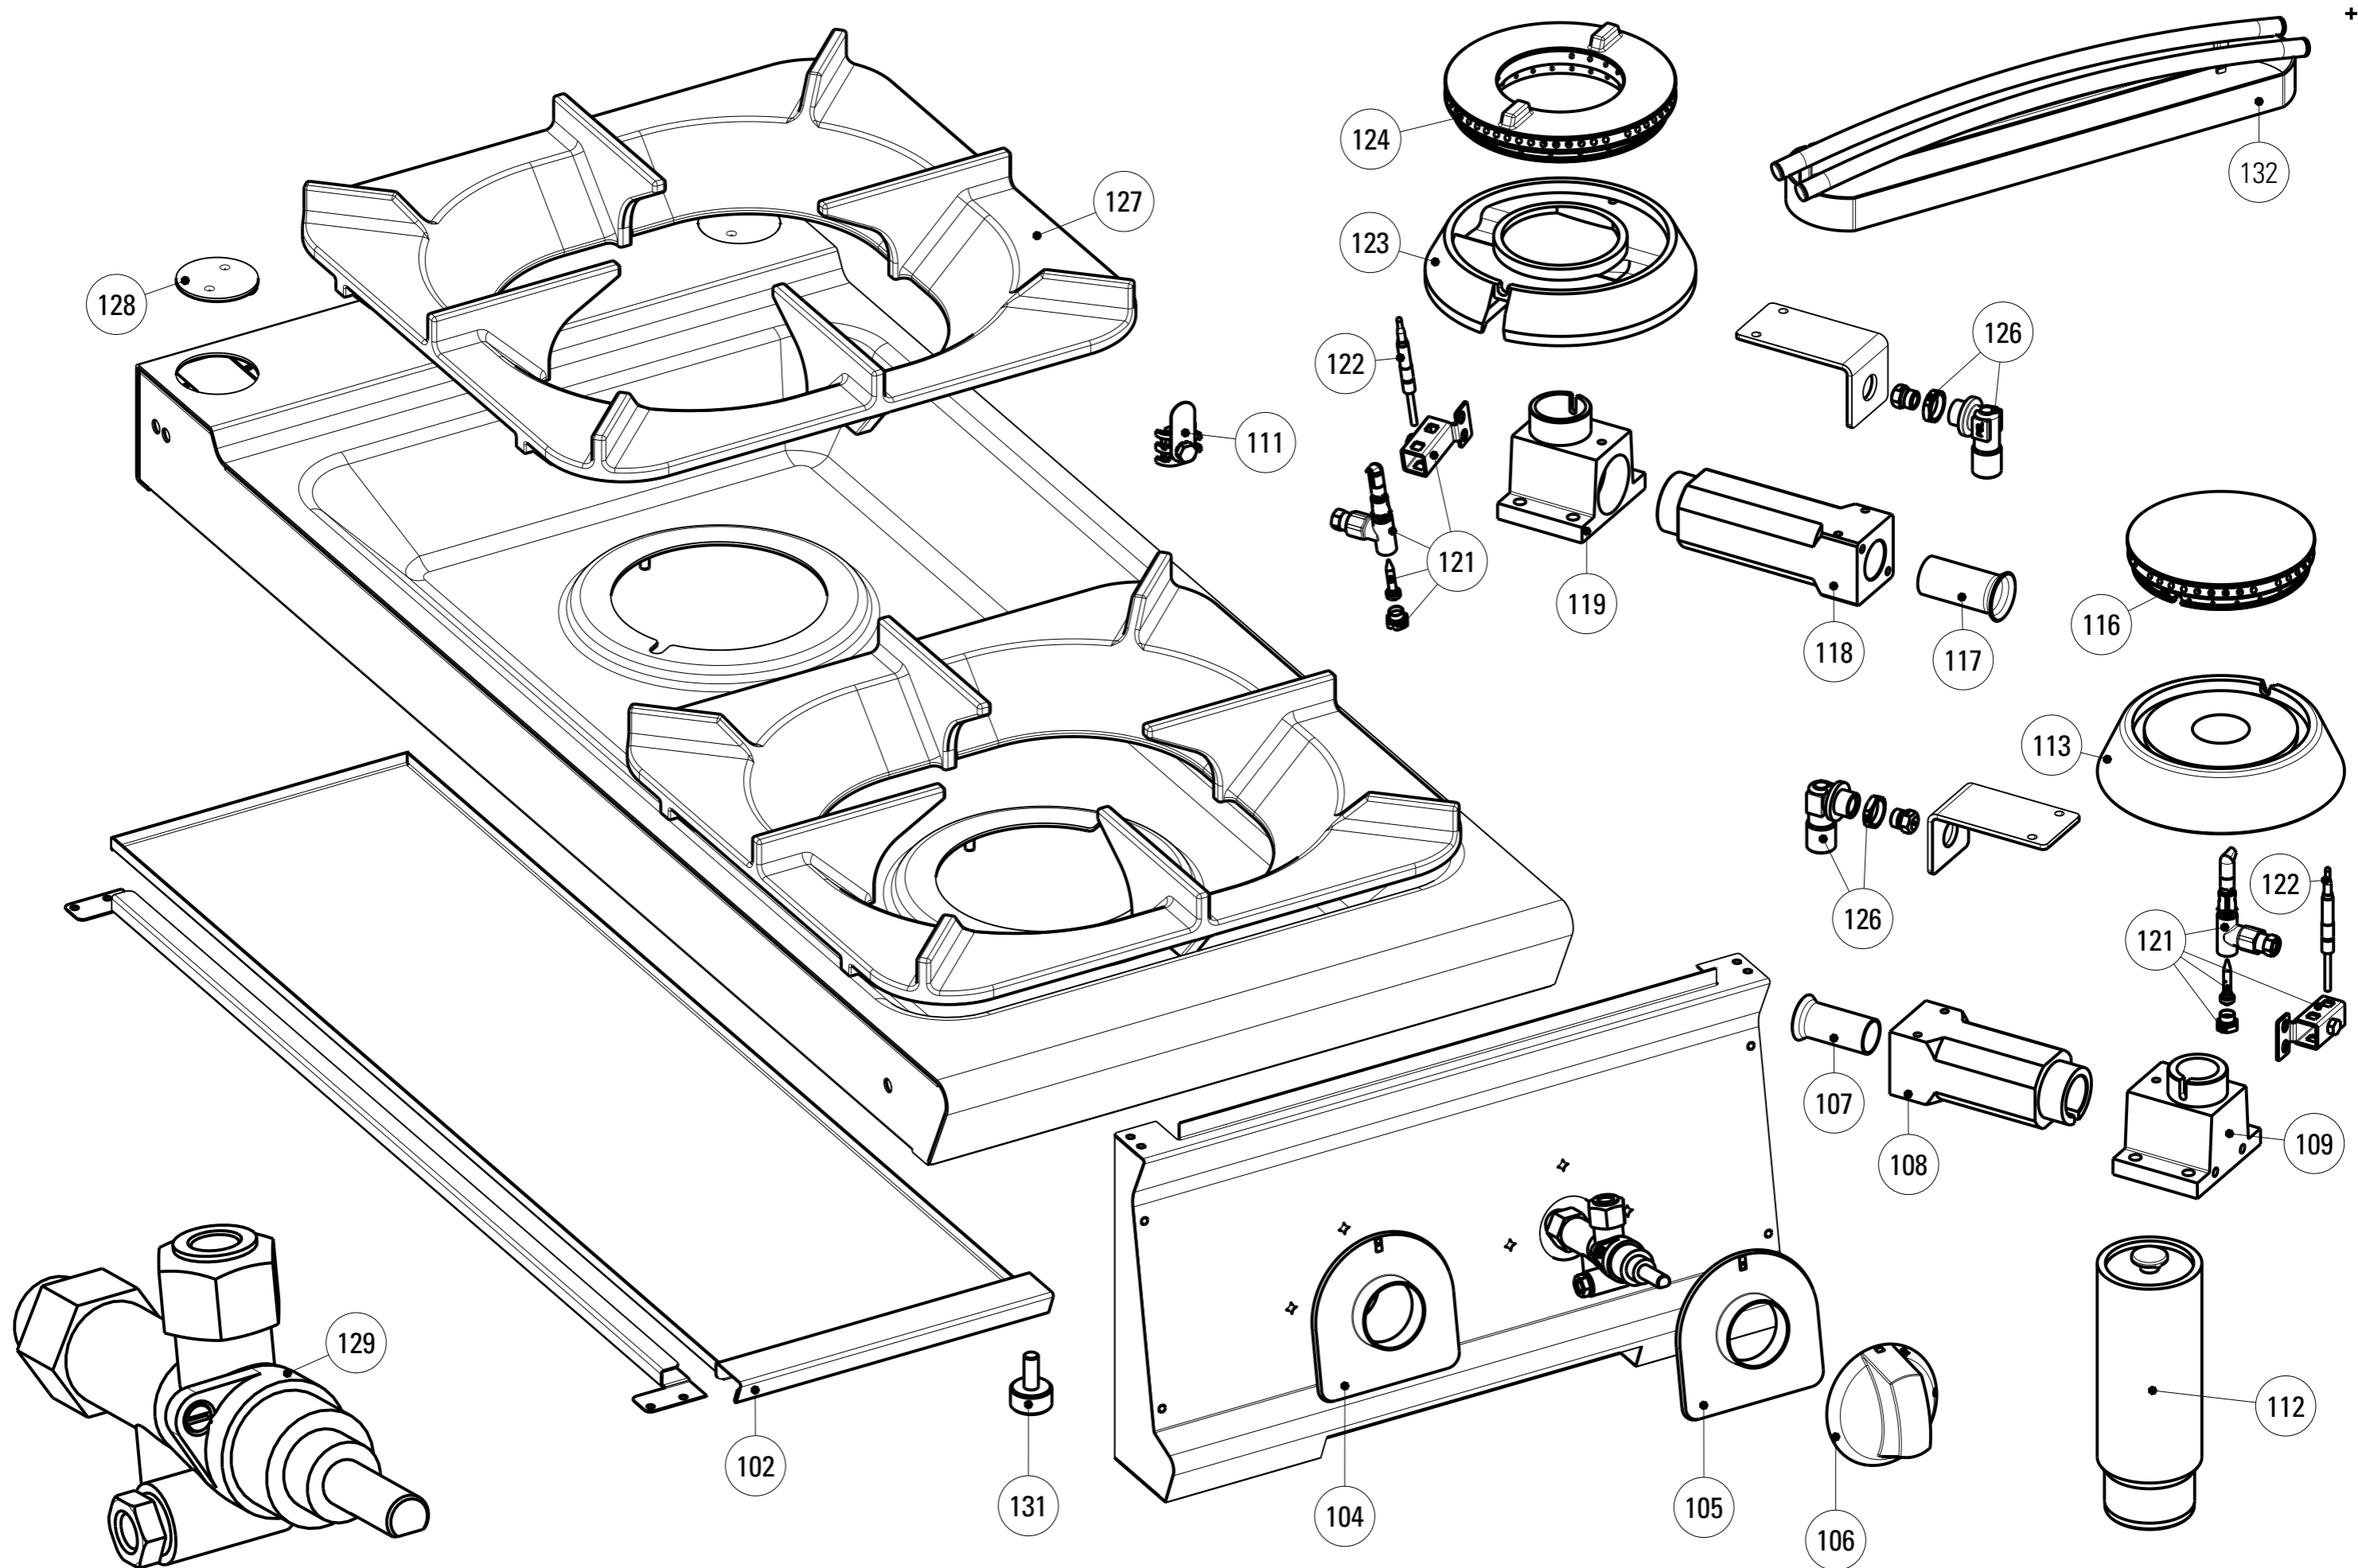

## Tab.A

**CODICI RICAMBIO PER FINITO / SPARE PARTS FOR THE FINISHED PRODUCT**
**Aggiornato al/Updated to 27/11/17**

Artic./Item	Descrizione/Description			Modello/Model
<b>313007</b>	<b>PIANO COTTURA GAS 2 FUOCHI E "TUTTA PIASTRA" A GAS GAS SOLID TOP WITH 2 BURNERS</b>			<b>PCPG12G9</b>
Cons./Recom.	Pos./Posit.	Ricambio/Replacement		Prezzo/Price List
*	00119000	RC00119000	PILOTA ACCENDITORE 3 VIE	PILOT IGNITER 23,17
*	00120000	RC00120000	CANDELETTA D'ACCENSIONE	SPARK PLUG 13,47
*	00128000	RC00128000	ACCENDITORE PIEZO CON DADO	PIEZO IGNITER 16,99
	00414000	RC00414000	PORTAUGELLO	NOZZLE HOLDER 9,50
	01378000	RC01378000	COPPIA SEMIPIASTRE L9	PAIR OF HEATING PLATES FOR SOLID TOP L9 697,86
	01379000	RC01379000	COPERCHIO GHISA PIASTRA CENTRALE	COVER FOR CENTRAL HEATING PLATE 95,76
	01393000	RC01393000	BRUCIATORE TUTTAPIASTRA 11 KW	SOLID TOP BURNER 104,71
	01685000	RC01685000	CAPPUCCIO IN GOMMA PER PIEZO	GUMMY CAP FOR PIEZO IGNITER 9,71
	01900000	RC01900000	ANELLO CAPPUCCIO PIEZO	PIEZO IGNITER NIPPLE RING 8,99
	02078000	RC02078000	SOTTOMANOPOLA GAS NEUTRO NERO	BLACK UNDERKNOB 7,70
	02081000	RC02081000	SOTTOMANOPOLA GAS NEUTRO GRIGIO	GREY UNDERKNOB 7,18
	102	RC01383000	CASSETTO ESTRAIBILE PC9	REMOVABLE DRAWER PC9 67,41
	104a	RC02076000	SOTTOMANOPOLA GAS FRONTE NERO	BLACK UNDERKNOB 7,70
	104b	RC02079000	SOTTOMANOPOLA GAS FRONTE GRIGIO	GREY UNDERKNOB 7,18
	105b	RC02077000	SOTTOMANOPOLA GAS RETRO NERO	BLACK UNDERKNOB 7,70
	105b	RC02080000	SOTTOMANOPOLA GAS RETRO GRIGIO	GREY UNDERKNOB 7,18
	106a	RC01887000	MANOPOLA GAS NERA	GAS BLACK KNOB 8,15
	106b	RC02074000	MANOPOLA GAS GRIGIA	GREY KNOB 8,79
	107	RC01142000	BOCCOLA REGOLAZIONE ARIA D20	AIR REGULATION BUSHING D20 6,84
	108	RC01399000	VENTURI BRUCIATORE 5,5KW	VENTURI BURNER 42,37
	109	RC01398000	GOMITO BRUCIATORE 5,5KW	ELBOW FOR BURNER 58,15
	111	RC00304000	MORSETTO EQUIPOTENZIALE COMPLETO	EQUIPOTENTIAL CONNECTING BLOCK 6,62
	113	RC01397000	CORPO BRUCIATORE 5,5KW	BURNER 64,88