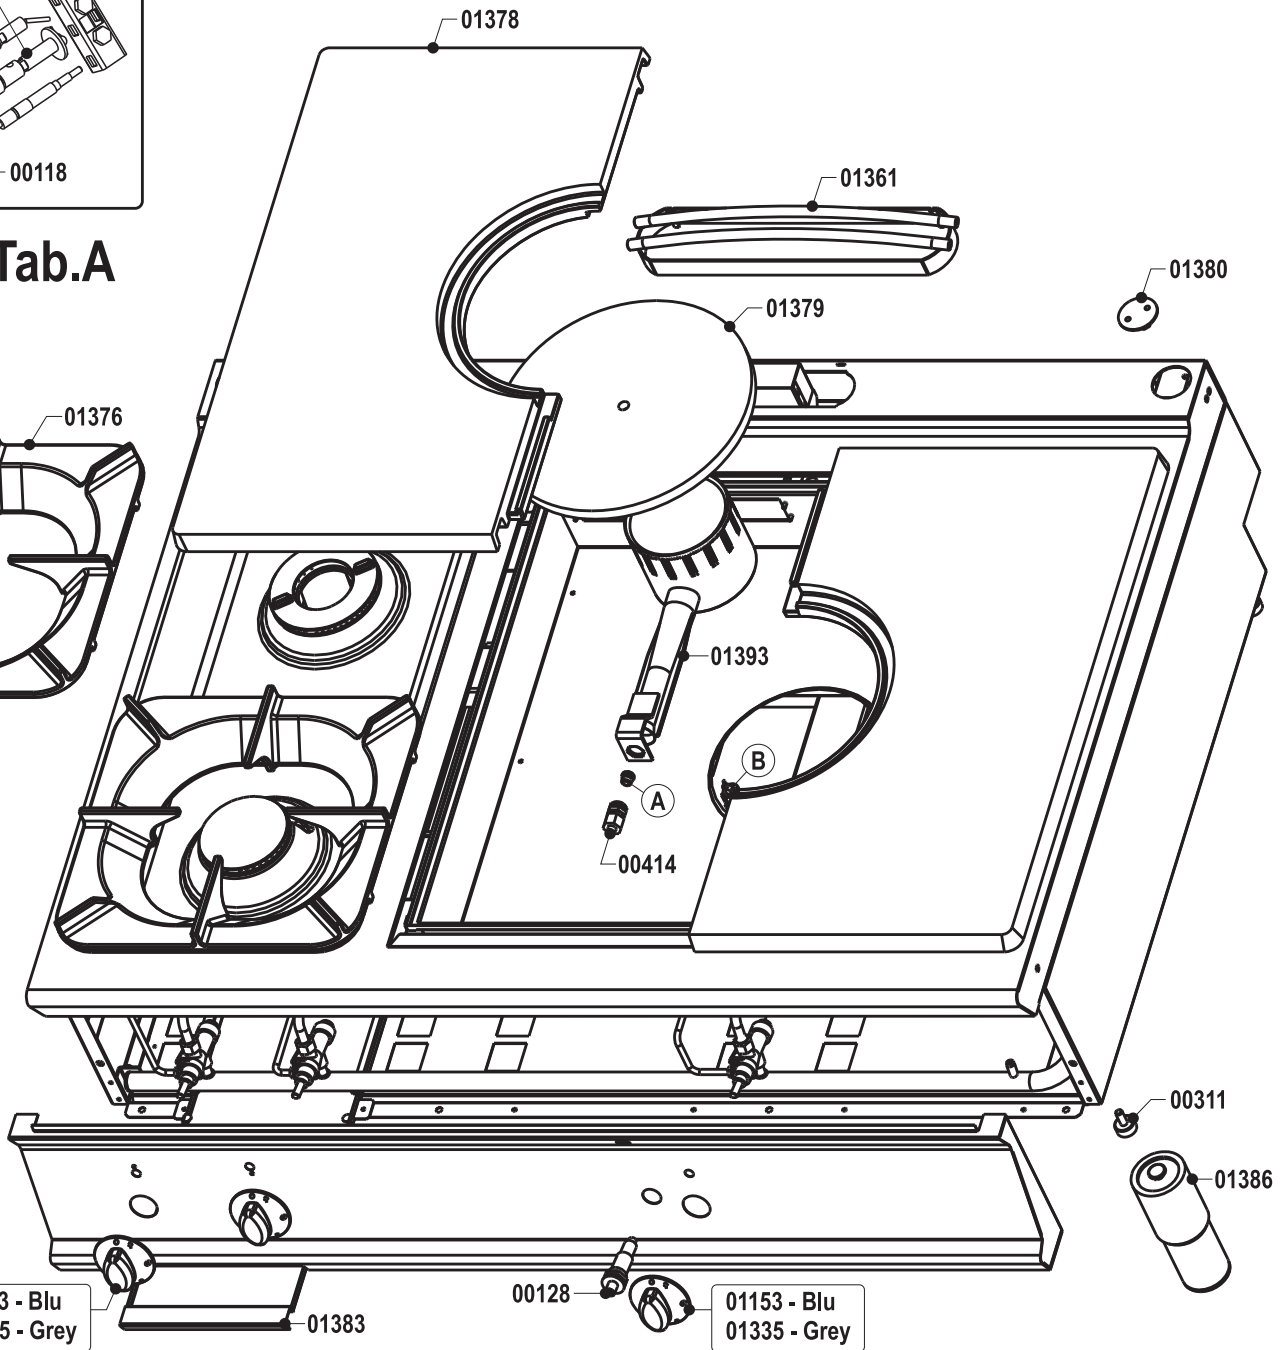

## Tab.A

**CODICI RICAMBIO PER FINITO / SPARE PARTS FOR THE FINISHED PRODUCT**
**Aggiornato al/Updated to 27/11/17**

Artic./Item	Descrizione/Description			Modello/Model
<b>313007</b>	<b>PIANO COTTURA GAS 2 FUOCHI E "TUTTA PIASTRA" A GAS GAS SOLID TOP WITH 2 BURNERS</b>			<b>PCPG12G9</b>
Cons./Recom.	Pos./Posit.	Ricambio/Replacement		Prezzo/Price List
*	00119000	RC00119000	PILOTA ACCENDITORE 3 VIE	PILOT IGNITER 23,17
*	00120000	RC00120000	CANDELETTA D'ACCENSIONE	SPARK PLUG 13,47
*	00128000	RC00128000	ACCENDITORE PIEZO CON DADO	PIEZO IGNITER 16,99
	00414000	RC00414000	PORTAUGELLO	NOZZLE HOLDER 9,50
	01378000	RC01378000	COPPIA SEMIPIASTRE L9	PAIR OF HEATING PLATES FOR SOLID TOP L9 697,86
	01379000	RC01379000	COPERCHIO GHISA PIASTRA CENTRALE	COVER FOR CENTRAL HEATING PLATE 95,76
	01393000	RC01393000	BRUCIATORE TUTTAPIASTRA 11 KW	SOLID TOP BURNER 104,71
	01685000	RC01685000	CAPPUCCIO IN GOMMA PER PIEZO	GUMMY CAP FOR PIEZO IGNITER 9,71
	01900000	RC01900000	ANELLO CAPPUCCIO PIEZO	PIEZO IGNITER NIPPLE RING 8,99
	02078000	RC02078000	SOTTOMANOPOLA GAS NEUTRO NERO	BLACK UNDERKNOB 7,70
	02081000	RC02081000	SOTTOMANOPOLA GAS NEUTRO GRIGIO	GREY UNDERKNOB 7,18
	102	RC01383000	CASSETTO ESTRAIBILE PC9	REMOVABLE DRAWER PC9 67,41
	104a	RC02076000	SOTTOMANOPOLA GAS FRONTE NERO	BLACK UNDERKNOB 7,70
	104b	RC02079000	SOTTOMANOPOLA GAS FRONTE GRIGIO	GREY UNDERKNOB 7,18
	105b	RC02077000	SOTTOMANOPOLA GAS RETRO NERO	BLACK UNDERKNOB 7,70
	105b	RC02080000	SOTTOMANOPOLA GAS RETRO GRIGIO	GREY UNDERKNOB 7,18
	106a	RC01887000	MANOPOLA GAS NERA	GAS BLACK KNOB 8,15
	106b	RC02074000	MANOPOLA GAS GRIGIA	GREY KNOB 8,79
	107	RC01142000	BOCCOLA REGOLAZIONE ARIA D20	AIR REGULATION BUSHING D20 6,84
	108	RC01399000	VENTURI BRUCIATORE 5,5KW	VENTURI BURNER 42,37
	109	RC01398000	GOMITO BRUCIATORE 5,5KW	ELBOW FOR BURNER 58,15
	111	RC00304000	MORSETTO EQUIPOTENZIALE COMPLETO	EQUIPOTENTIAL CONNECTING BLOCK 6,62
	113	RC01397000	CORPO BRUCIATORE 5,5KW	BURNER 64,88