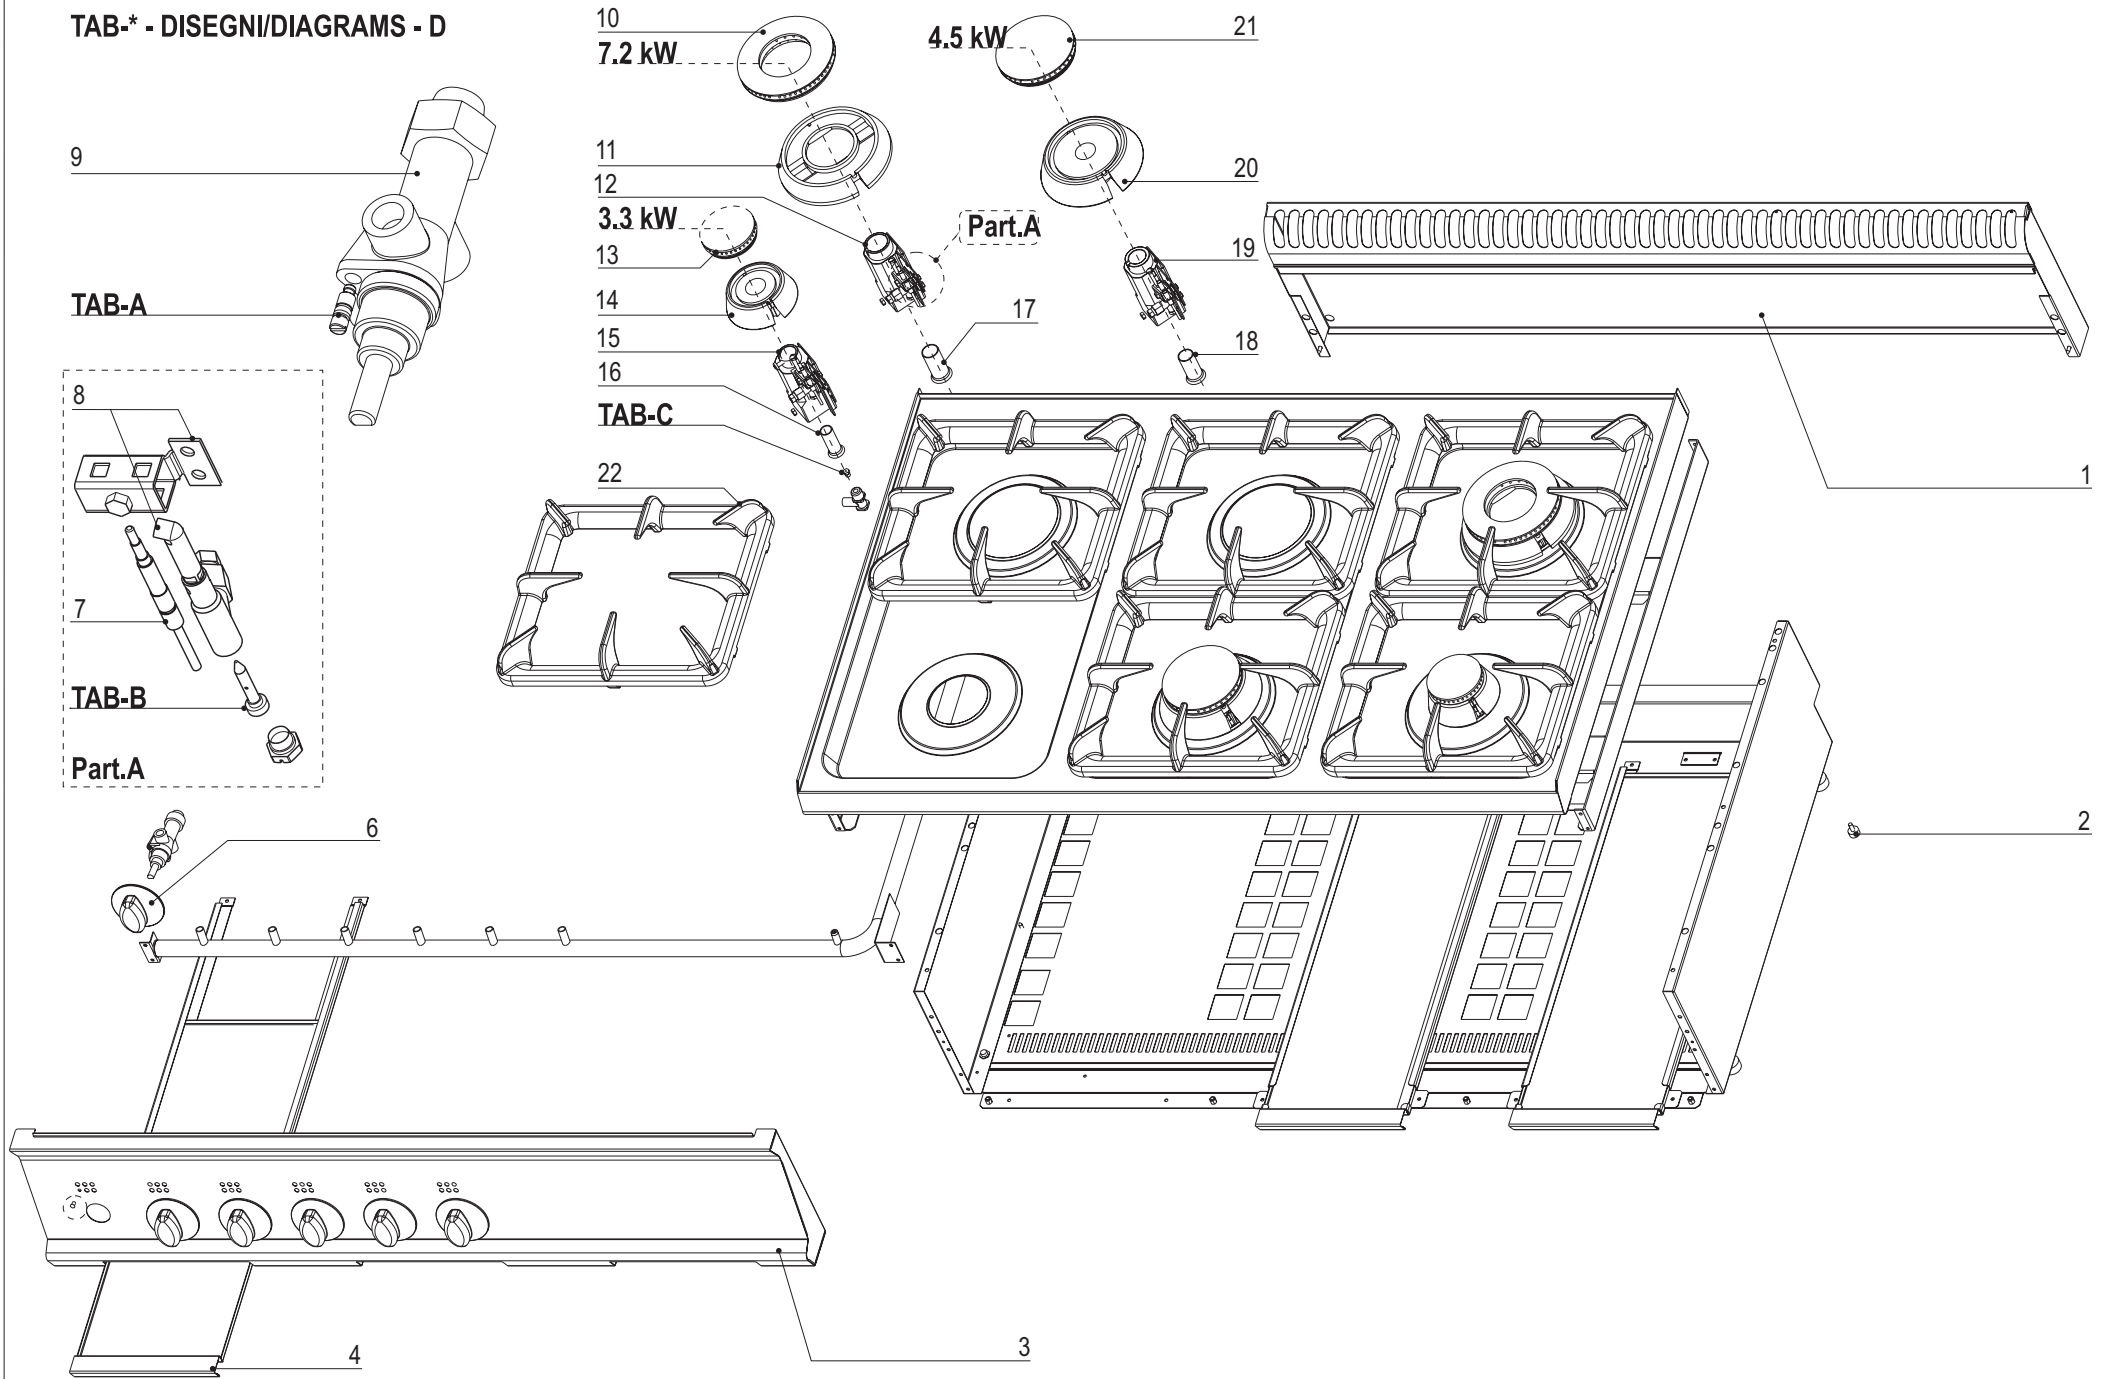

TAB-* - DISEGNI/DIAGRAMS - D

CODICI RICAMBIO PER FINITO / SPARE PARTS FOR THE FINISHED PRODUCT
Aggiornato al/Updated to 27/11/17

| Artic./Item | Descrizione/Description | | | Modello/Model |
|---------------|---|----------------------|----------------------------------|-------------------------------------|
| 613009 | CUCINA GAS 6 FUOCHI CON FORNO GAS "FULLSIZE" H.40 E GRILL ELETTRICO 6 BURNERS GAS RANGE WITH "FULLSIZE" GAS OVEN H.40 AND ELECTRIC GRILL | | | PFX105GGE7 |
| Cons./Recom. | Pos./Posit. | Ricambio/Replacement | | Prezzo/Price List |
| | 00304000 | RC00304000 | MORSETTO EQUIPOTENZIALE COMPLETO | EQUIPOTENTIAL CONNECTING BLOCK 6,62 |
| | 01072000 | RC01072000 | CAVETTO PER ACCENDITORE FORNO L7 | OVEN LIGHTER CABLE L7 22,29 |
| | 01900000 | RC01900000 | ANELLO CAPPuccio PIEZO | PIEZO IGNITER NIPPLE RING 8,99 |
| | 01 | RC01052000 | CAMINO 1050 L7 | FLUE 1050 L7 139,25 |
| | 03 | RC01470000 | CRUSCOTTO PFX105GGE7 | CONTROL PANEL PFX105GGE7 73,62 |
| | 04 | RC01145000 | BACINELLA CASSETTO PCG | REMOVABLE DRIP TRAY PCG 60,68 |
| | 06 | RC01887000 | MANOPOLA GAS NERA | GAS BLACK KNOB 8,15 |
| | 06 | RC02074000 | MANOPOLA GAS GRIGIA | GREY KNOB 8,79 |
| * | 07 | RC00118000 | TERMOCOPPIA M9X1 L600 | TERMOCOUPLE 15,56 |
| | 08 | RC01140000 | GRUPPO PILOTA | TOP BURNER PILOT GROUP 21,40 |
| * | 09 | RC05001400 | RUBINETTO GAS | GAS COCK 79,66 |
| * | 10 | RC01149000 | SPARTIFIAMMA BRUCIATORE 9KW | BURNER COVER 65,09 |
| | 11 | RC01146000 | CORPO BRUCIATORE 7,2KW | BURNER 7.2 KW 72,16 |
| | 12 | RC01137000 | VENTURI BRUCIATORE 7.2KW | VENTURI BURNER 7.2KW 46,45 |
| * | 13 | RC01151000 | SPARTIFIAMMA BRUCIATORE 3,3KW | BURNER COVER 38,51 |
| | 14 | RC01148000 | CORPO BRUCIATORE 3,3KW | BURNER 3.3KW 63,77 |
| | 15 | RC01138000 | VENTURI BRUCIATORE 3.3KW | VENTURI BURNER 3.3KW 51,75 |
| | 16 | RC01141000 | BOCCOLA REGOLAZIONE ARIA D16 | AIR REGULATION BUSHING D16 6,62 |
| | 17 | RC01143000 | BOCCOLA REGOLAZIONE ARIA D22 | AIR REGULATION BUSHING D22 7,18 |
| | 18 | RC01142000 | BOCCOLA REGOLAZIONE ARIA D20 | AIR REGULATION BUSHING D20 6,84 |
| | 19 | RC01139000 | VENTURI BRUCIATORE 4.5KW | VENTURI BURNER 4.5KW 46,78 |
| | 20 | RC01147000 | CORPO BRUCIATORE 4,5KW | BURNER KW4.5 64,88 |
| * | 21 | RC01150000 | SPARTIFIAMMA BRUCIATORE 5,5KW | BURNER COVER 42,48 |