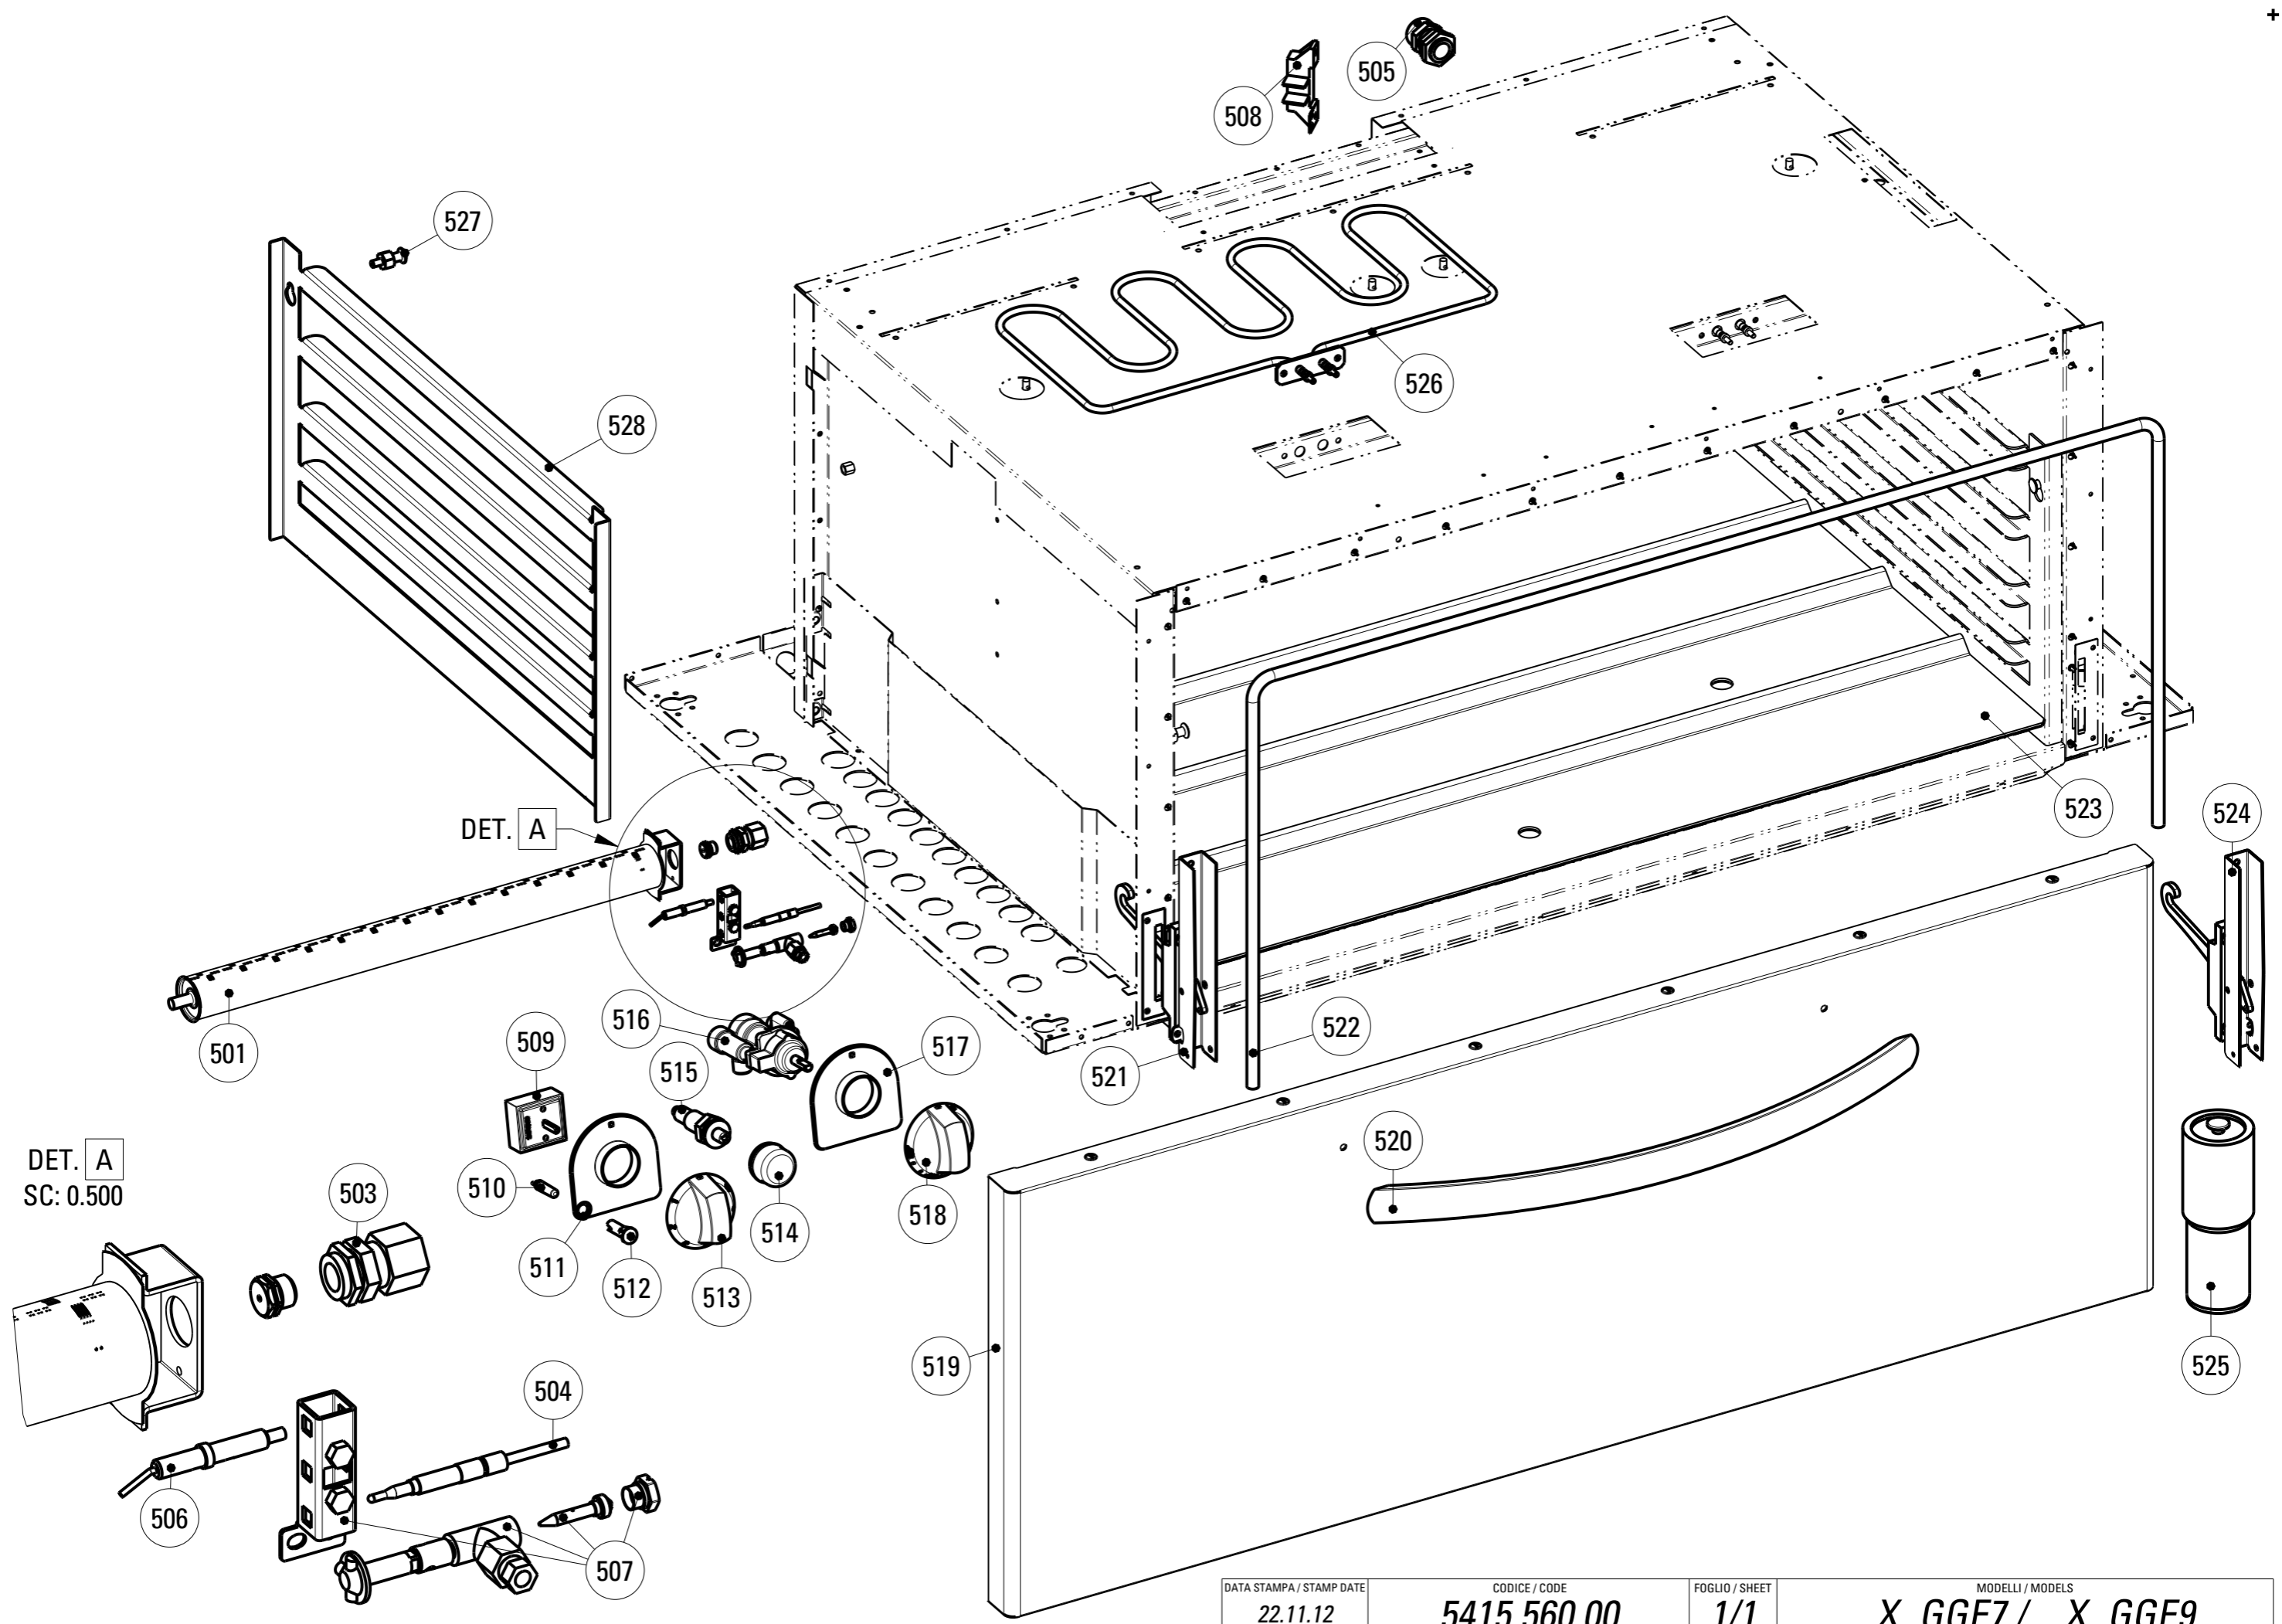

TAB-* - DISEGNI/DIAGRAMS - D

CODICI RICAMBIO PER FINITO / SPARE PARTS FOR THE FINISHED PRODUCT
Aggiornato al/Updated to 27/11/17

| Artic./Item | Descrizione/Description | | | Modello/Model |
|---------------|---|----------------------|----------------------------------|-------------------------------------|
| 613009 | CUCINA GAS 6 FUOCHI CON FORNO GAS "FULLSIZE" H.40 E GRILL ELETTRICO 6 BURNERS GAS RANGE WITH "FULLSIZE" GAS OVEN H.40 AND ELECTRIC GRILL | | | PFX105GGE7 |
| Cons./Recom. | Pos./Posit. | Ricambio/Replacement | | Prezzo/Price List |
| | 00304000 | RC00304000 | MORSETTO EQUIPOTENZIALE COMPLETO | EQUIPOTENTIAL CONNECTING BLOCK 6,62 |
| | 01072000 | RC01072000 | CAVETTO PER ACCENDITORE FORNO L7 | OVEN LIGHTER CABLE L7 22,29 |
| | 01900000 | RC01900000 | ANELLO CAPPuccio PIEZO | PIEZO IGNITER NIPPLE RING 8,99 |
| | 01 | RC01052000 | CAMINO 1050 L7 | FLUE 1050 L7 139,25 |
| | 03 | RC01470000 | CRUSCOTTO PFX105GGE7 | CONTROL PANEL PFX105GGE7 73,62 |
| | 04 | RC01145000 | BACINELLA CASSETTO PCG | REMOVABLE DRIP TRAY PCG 60,68 |
| | 06 | RC01887000 | MANOPOLA GAS NERA | GAS BLACK KNOB 8,15 |
| | 06 | RC02074000 | MANOPOLA GAS GRIGIA | GREY KNOB 8,79 |
| * | 07 | RC00118000 | TERMOCOPPIA M9X1 L600 | TERMOCOUPLE 15,56 |
| | 08 | RC01140000 | GRUPPO PILOTA | TOP BURNER PILOT GROUP 21,40 |
| * | 09 | RC05001400 | RUBINETTO GAS | GAS COCK 79,66 |
| * | 10 | RC01149000 | SPARTIFIAMMA BRUCIATORE 9KW | BURNER COVER 65,09 |
| | 11 | RC01146000 | CORPO BRUCIATORE 7,2KW | BURNER 7.2 KW 72,16 |
| | 12 | RC01137000 | VENTURI BRUCIATORE 7.2KW | VENTURI BURNER 7.2KW 46,45 |
| * | 13 | RC01151000 | SPARTIFIAMMA BRUCIATORE 3,3KW | BURNER COVER 38,51 |
| | 14 | RC01148000 | CORPO BRUCIATORE 3,3KW | BURNER 3.3KW 63,77 |
| | 15 | RC01138000 | VENTURI BRUCIATORE 3.3KW | VENTURI BURNER 3.3KW 51,75 |
| | 16 | RC01141000 | BOCCOLA REGOLAZIONE ARIA D16 | AIR REGULATION BUSHING D16 6,62 |
| | 17 | RC01143000 | BOCCOLA REGOLAZIONE ARIA D22 | AIR REGULATION BUSHING D22 7,18 |
| | 18 | RC01142000 | BOCCOLA REGOLAZIONE ARIA D20 | AIR REGULATION BUSHING D20 6,84 |
| | 19 | RC01139000 | VENTURI BRUCIATORE 4.5KW | VENTURI BURNER 4.5KW 46,78 |
| | 20 | RC01147000 | CORPO BRUCIATORE 4,5KW | BURNER KW4.5 64,88 |
| * | 21 | RC01150000 | SPARTIFIAMMA BRUCIATORE 5,5KW | BURNER COVER 42,48 |