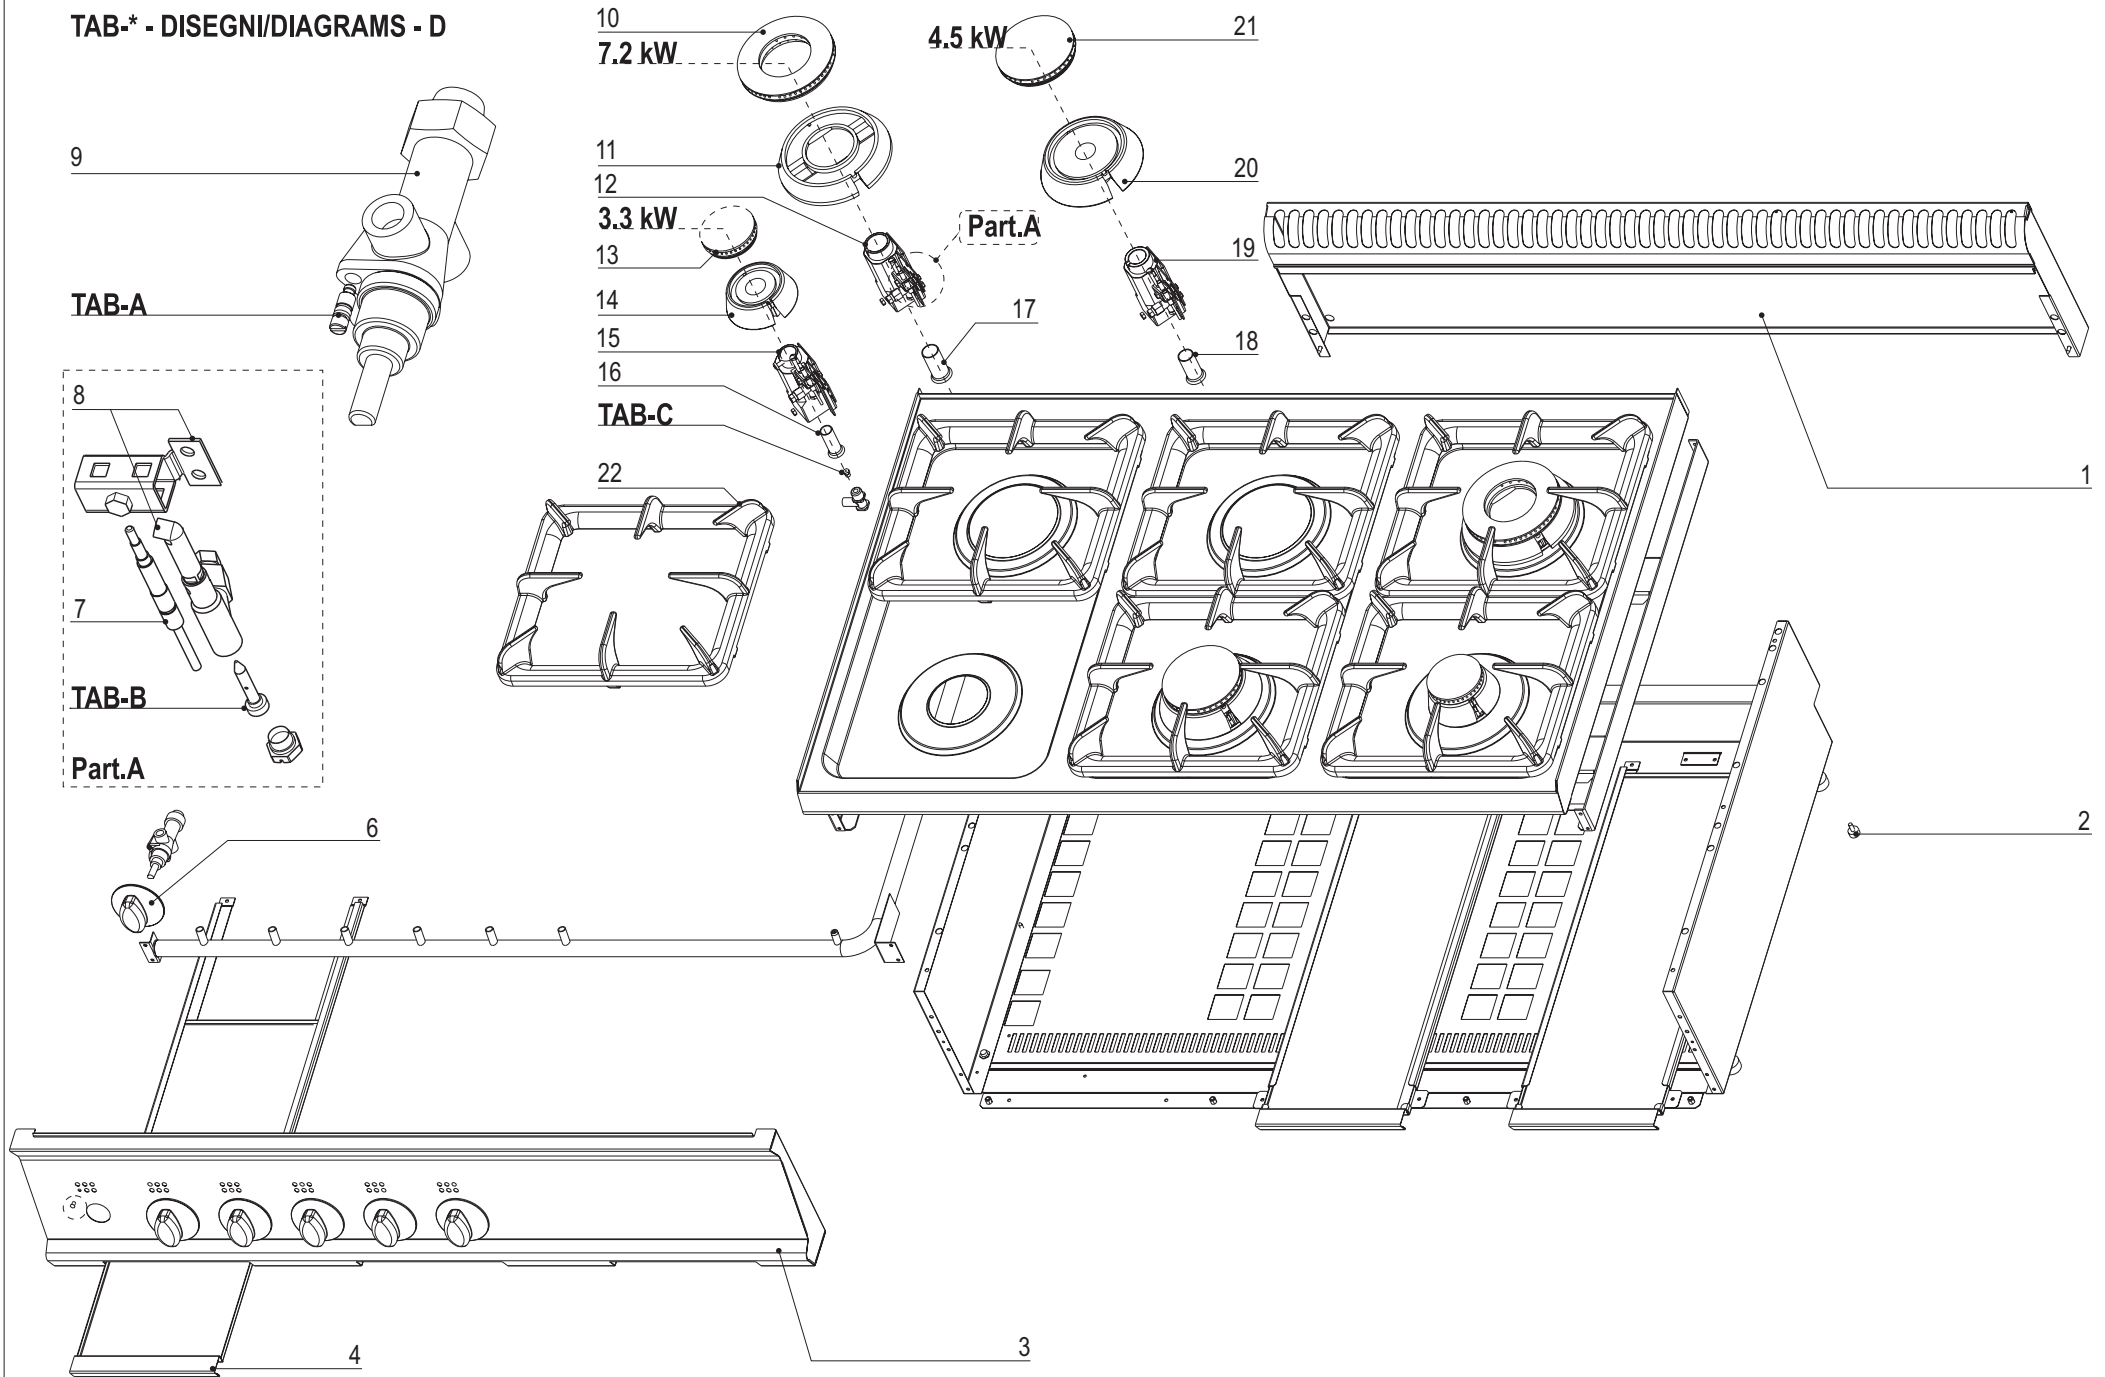

TAB-* - DISEGNI/DIAGRAMS - D

DATA STAMPA / STAMP DATE	CODICE / CODE	FOGLIO / SHEET	MODELLI / MODELS
27.11.12	5415.713.00	1/1	X E7 / X G7

CODICI RICAMBIO PER FINITO / SPARE PARTS FOR THE FINISHED PRODUCT
Aggiornato al/Updated to 27/11/17

Artic./Item	Descrizione/Description			Modello/Model
613010	CUCINA GAS 6 FUOCHI CON FORNO ELETTRICO "FULLSIZE"			PFX105G7
	6 BURNERS GAS RANGE WITH "FULLSIZE" ELECTRIC OVEN			
Cons./Recom.	Pos./Posit.	Ricambio/Replacement		Prezzo/Price List
	00304000	RC00304000	MORSETTO EQUIPOTENZIALE COMPLETO	EQUIPOTENTIAL CONNECTING BLOCK 6,62
	01	RC01052000	CAMINO 1050 L7	FLUE 1050 L7 139,25
	03	RC01179000	CRUSCOTTO PF105G7	CONTROL PANEL PF105G7 111,10
	04	RC01145000	BACINELLA CASSETTO PCG	REMOVABLE DRIP TRAY PCG 60,68
	06	RC01887000	MANOPOLA GAS NERA	GAS BLACK KNOB 8,15
	06	RC02074000	MANOPOLA GAS GRIGIA	GREY KNOB 8,79
*	07	RC00118000	TERMOCOPPIA M9X1 L600	TERMOCOUPLE 15,56
	08	RC01140000	GRUPPO PILOTA	TOP BURNER PILOT GROUP 21,40
*	09	RC05001400	RUBINETTO GAS	GAS COCK 79,66
*	10	RC01149000	SPARTIFIAMMA BRUCIATORE 9KW	BURNER COVER 65,09
	11	RC01146000	CORPO BRUCIATORE 7,2KW	BURNER 7.2 KW 72,16
	12	RC01137000	VENTURI BRUCIATORE 7.2KW	VENTURI BURNER 7.2KW 46,45
*	13	RC01151000	SPARTIFIAMMA BRUCIATORE 3,3KW	BURNER COVER 38,51
	14	RC01148000	CORPO BRUCIATORE 3,3KW	BURNER 3.3KW 63,77
	15	RC01138000	VENTURI BRUCIATORE 3.3KW	VENTURI BURNER 3.3KW 51,75
	16	RC01141000	BOCCOLA REGOLAZIONE ARIA D16	AIR REGULATION BUSHING D16 6,62
	17	RC01143000	BOCCOLA REGOLAZIONE ARIA D22	AIR REGULATION BUSHING D22 7,18
	18	RC01142000	BOCCOLA REGOLAZIONE ARIA D20	AIR REGULATION BUSHING D20 6,84
	19	RC01139000	VENTURI BRUCIATORE 4.5KW	VENTURI BURNER 4.5KW 46,78
	20	RC01147000	CORPO BRUCIATORE 4,5KW	BURNER KW4.5 64,88
*	21	RC01150000	SPARTIFIAMMA BRUCIATORE 5,5KW	BURNER COVER 42,48
	22	RC01144000	SUPPORTO PENTOLE L7	PAN GRID 65,66
	501	RC01602000	PIEDE 1"3/4 H250	FOOT 18,98