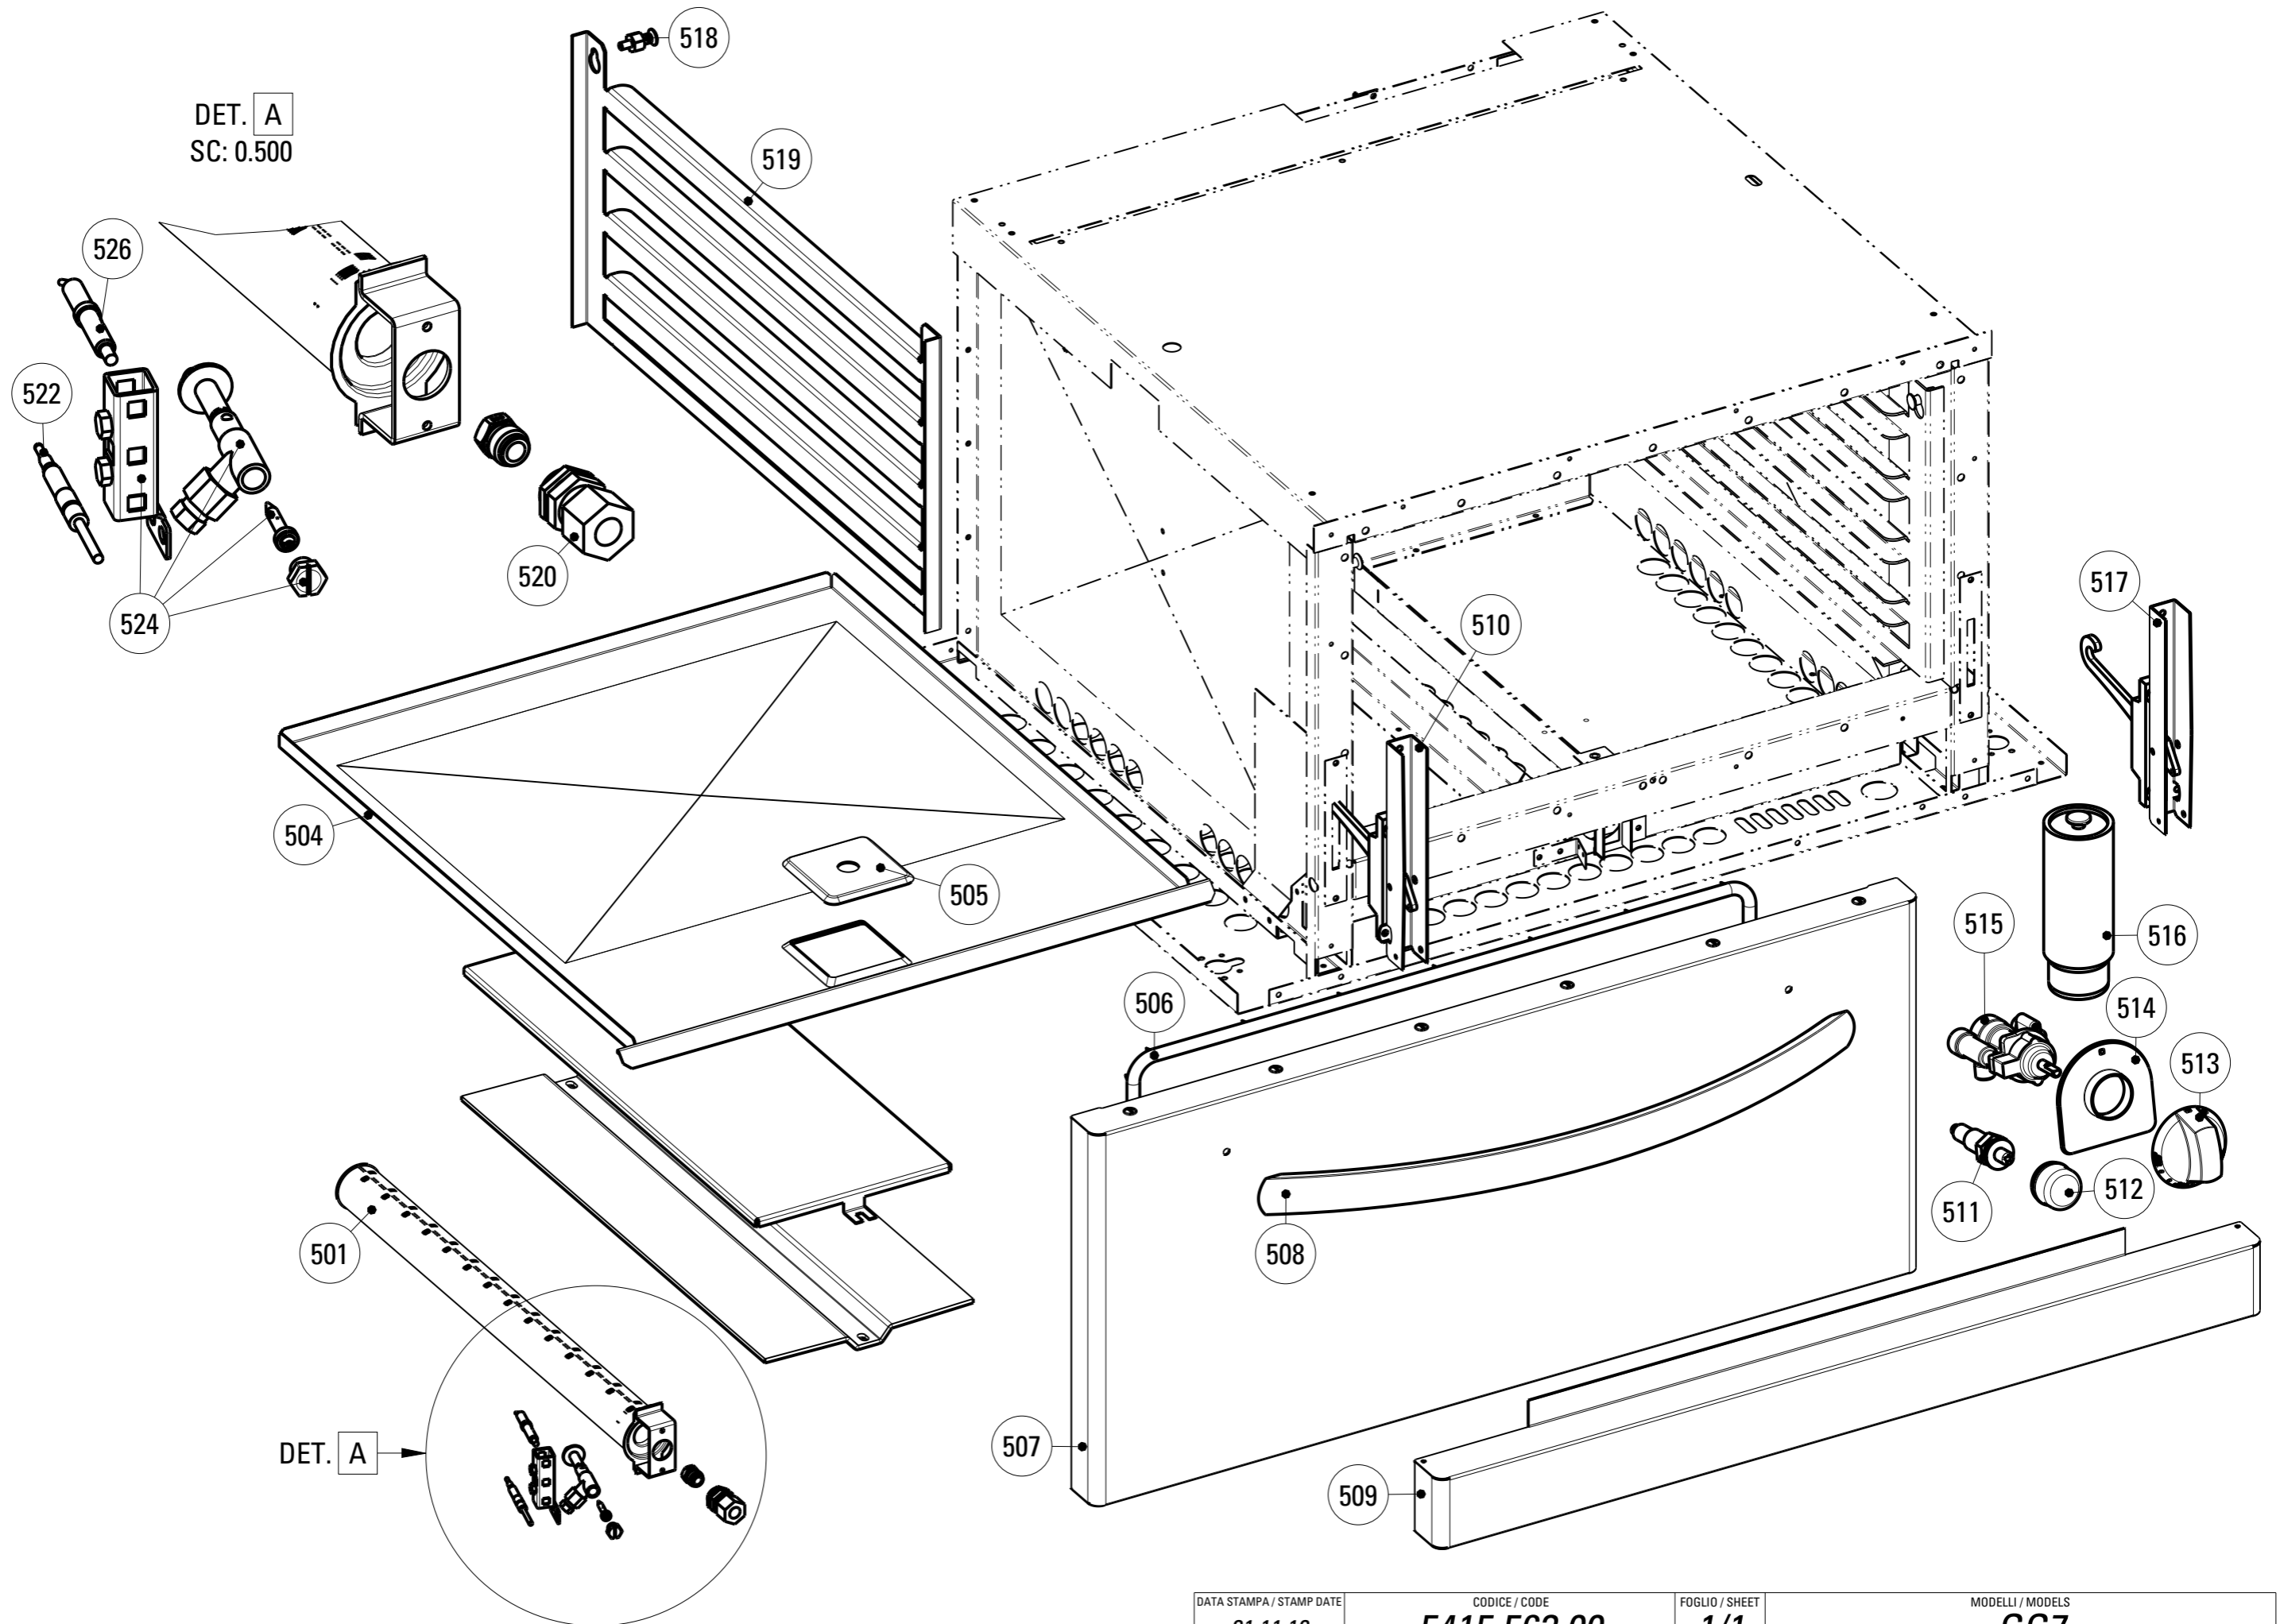

DATA STAMPA / STAMP DATE  
22.04.2011

CODICE / CODE  
5415.449.00

FOLIO / SHEET  
1/1

MODELLO / MODEL  
PCP\_8\_G7 - PCP\_12\_G7

**CODICI RICAMBIO PER FINITO / SPARE PARTS FOR THE FINISHED PRODUCT**
**Aggiornato al/Updated to 27/11/17**