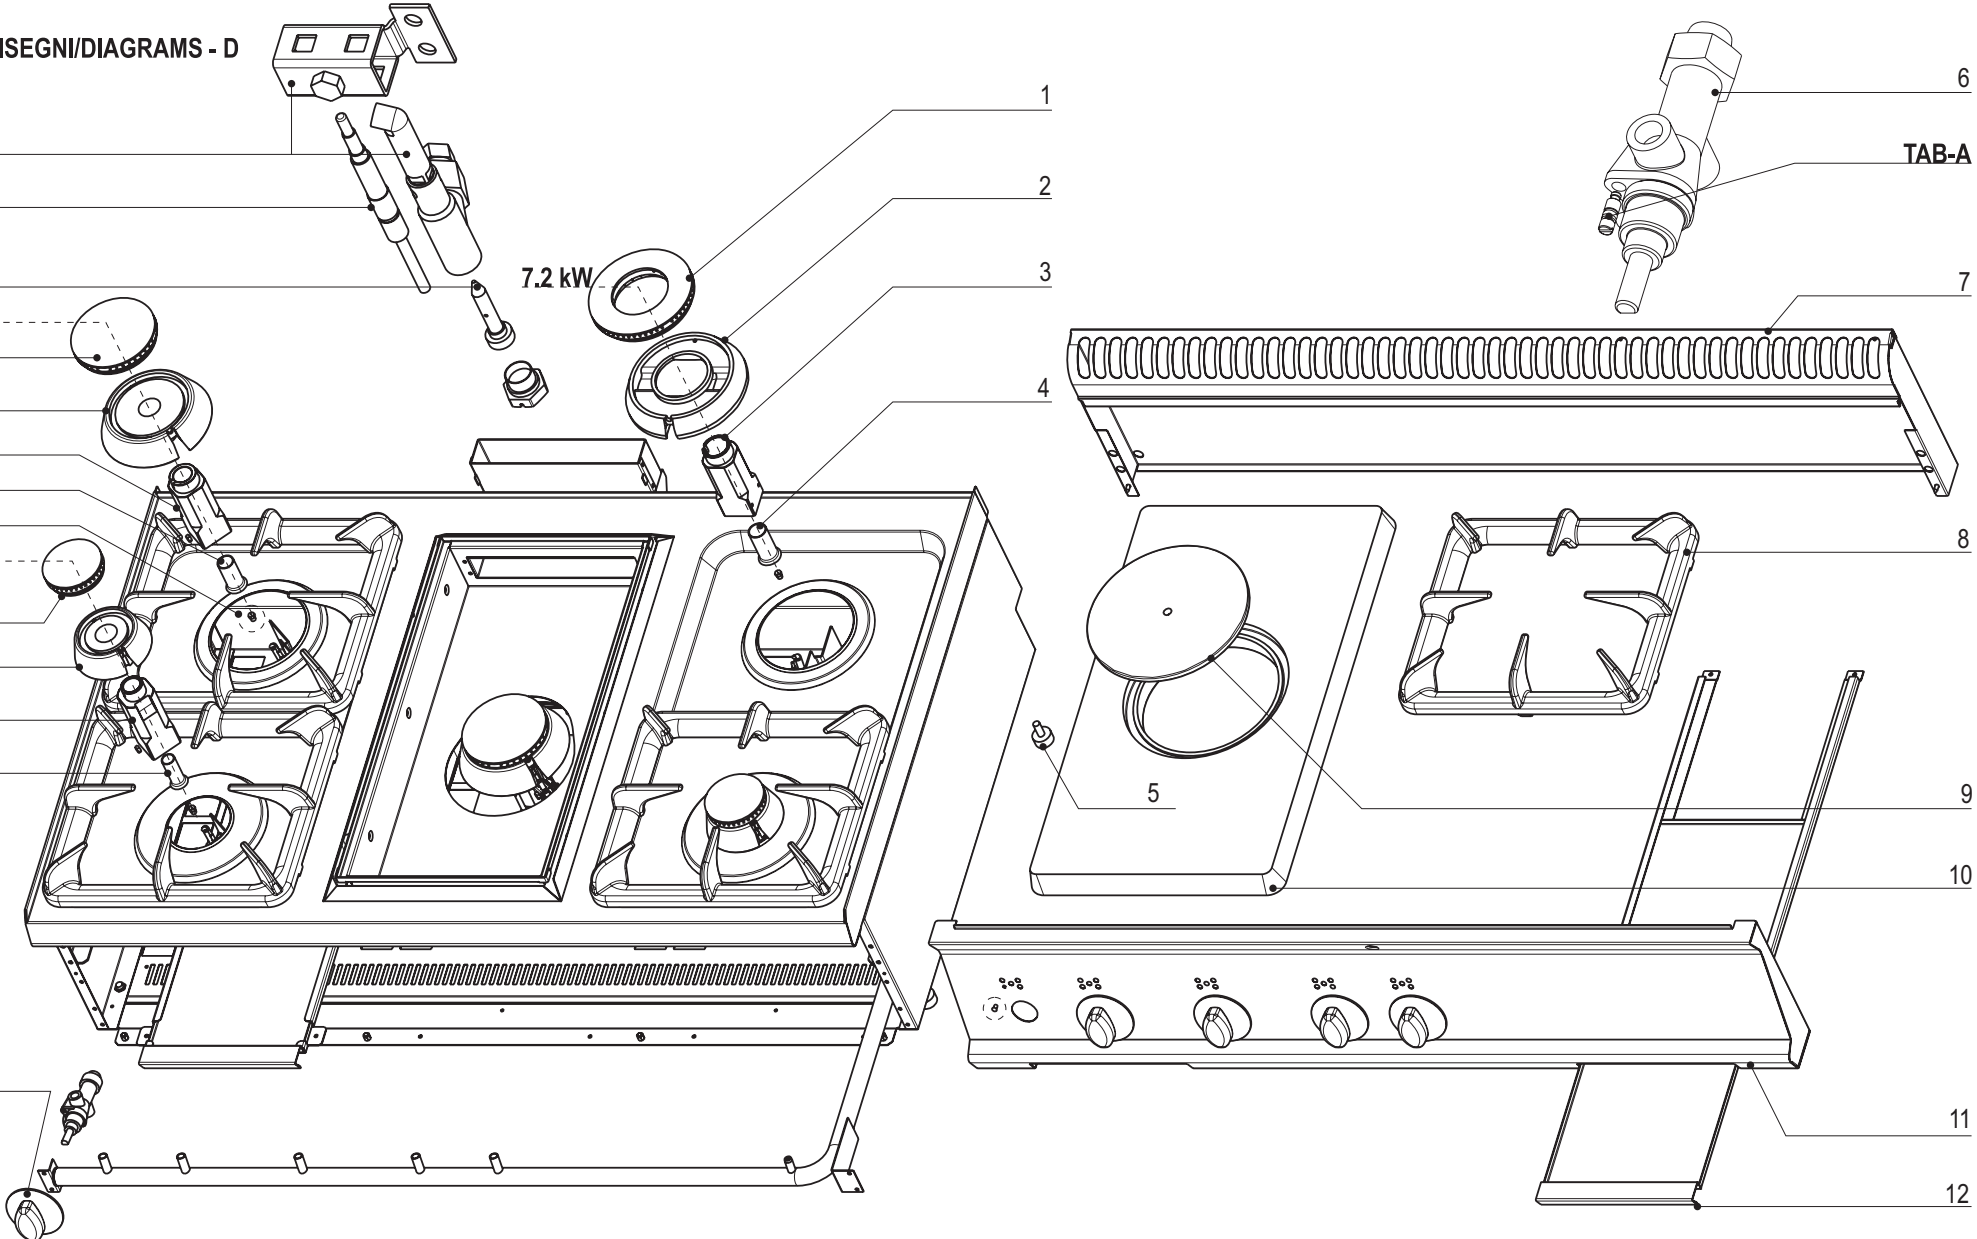

TAB-* - DISEGNI/DIAGRAMS - D

24

23

TAB-B

4.5 kW

22

21

20

19

TAB-C

3.3 kW

18

17

16

15

14

7.2 kW

1

2

3

4

5

6

TAB-A

7

8

9

10

11

12