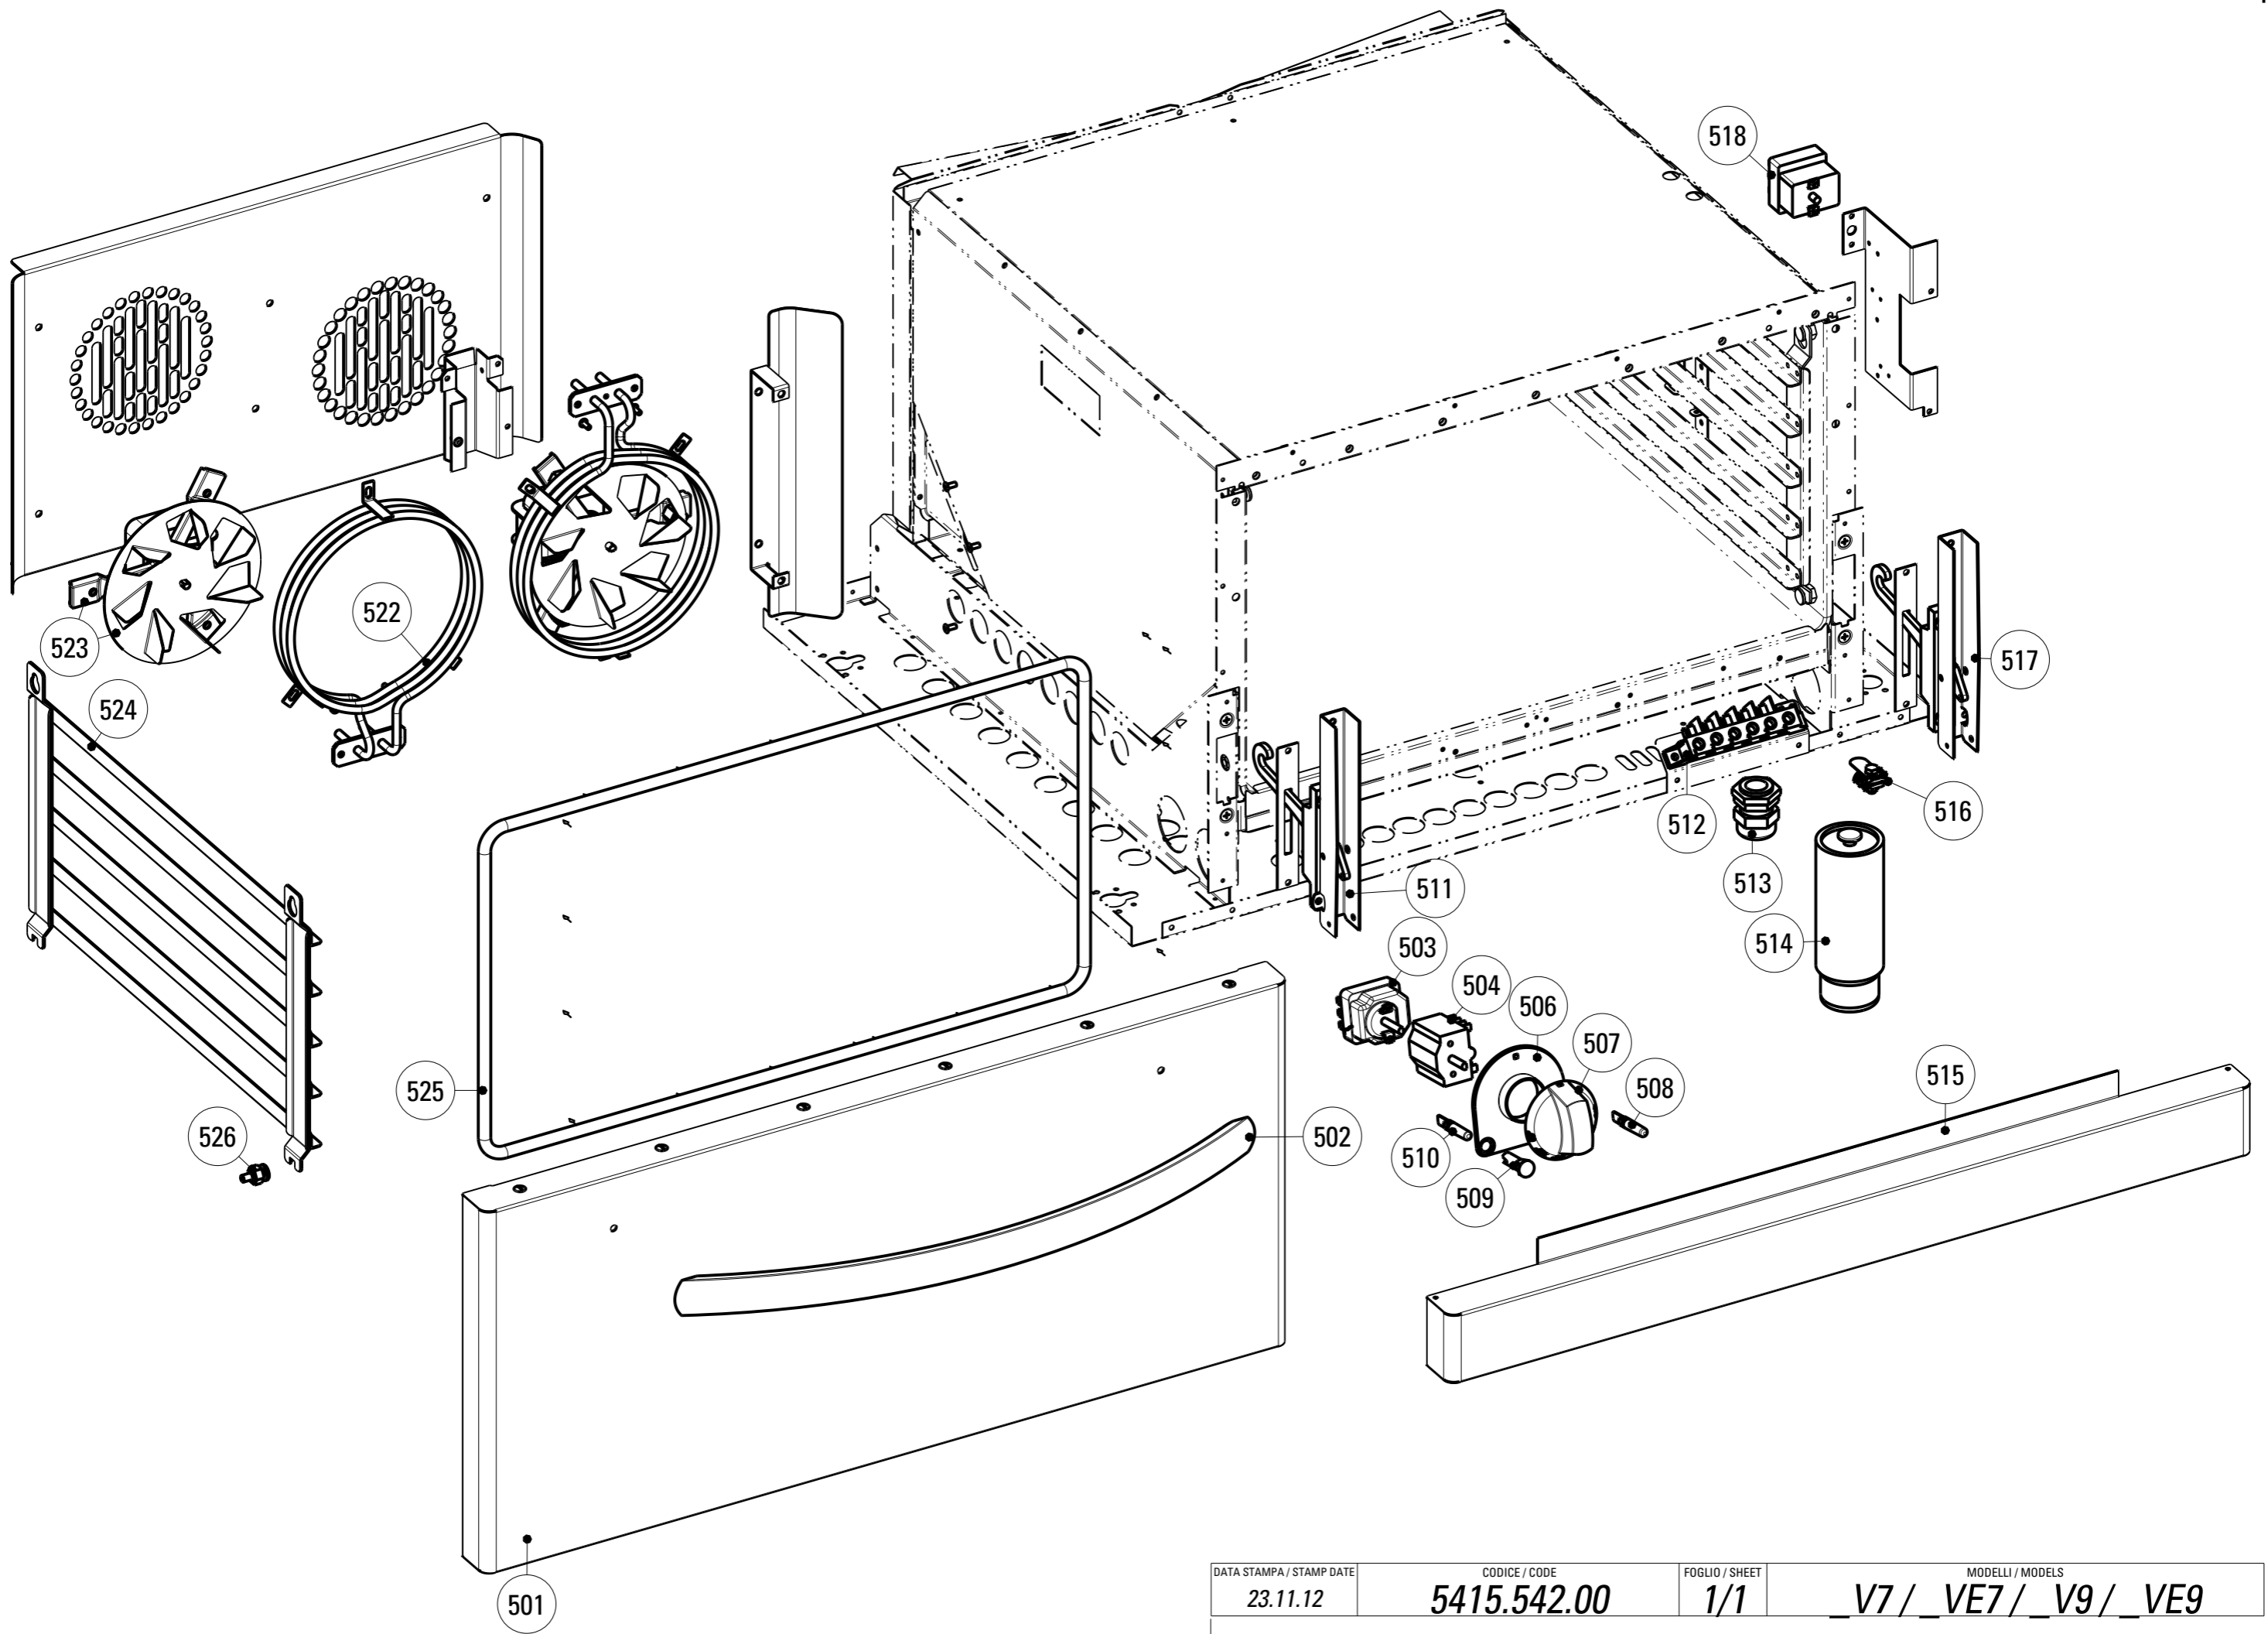

TAB-* - DISEGNI/DIAGRAMS - D

CODICI RICAMBIO PER FINITO / SPARE PARTS FOR THE FINISHED PRODUCT
Aggiornato al/Updated to 27/11/17

Artic./Item	Descrizione/Description			Modello/Model
613017	CUCINA GAS 4 FUOCHI CON FORNO ELETTRICO VENTILATO GN1/1 4 BURNERS GAS RANGE WITH GN1/1 FAN ASSISTED ELECTRIC OVEN			PF70V7
Cons./Recom.	Pos./Posit.	Ricambio/Replacement		Prezzo/Price List
	00304000	RC00304000	MORSETTO EQUIPOTENZIALE COMPLETO	EQUIPOTENTIAL CONNECTING BLOCK 6,62
	01	RC01051000	CAMINO 700 L7	FLUE 700 L7 118,28
	04	RC01145000	BACINELLA CASSETTO PCG	REMOVABLE DRIP TRAY PCG 60,68
	06	RC01887000	MANOPOLA GAS NERA	GAS BLACK KNOB 8,15
	06	RC02074000	MANOPOLA GAS GRIGIA	GREY KNOB 8,79
*	07	RC00118000	TERMOCOPPIA M9X1 L600	TERMOCOUPLE 15,56
	08	RC01140000	GRUPPO PILOTA	TOP BURNER PILOT GROUP 21,40
*	09	RC05001400	RUBINETTO GAS	GAS COCK 79,66
*	10	RC01149000	SPARTIFIAMMA BRUCIATORE 9KW	BURNER COVER 65,09
	11	RC01146000	CORPO BRUCIATORE 7,2KW	BURNER 7.2 KW 72,16
	12	RC01137000	VENTURI BRUCIATORE 7.2KW	VENTURI BURNER 7.2KW 46,45
*	13	RC01151000	SPARTIFIAMMA BRUCIATORE 3,3KW	BURNER COVER 38,51
	14	RC01148000	CORPO BRUCIATORE 3,3KW	BURNER 3.3KW 63,77
	15	RC01138000	VENTURI BRUCIATORE 3.3KW	VENTURI BURNER 3.3KW 51,75
	16	RC01141000	BOCCOLA REGOLAZIONE ARIA D16	AIR REGULATION BUSHING D16 6,62
	17	RC01143000	BOCCOLA REGOLAZIONE ARIA D22	AIR REGULATION BUSHING D22 7,18
	18	RC01142000	BOCCOLA REGOLAZIONE ARIA D20	AIR REGULATION BUSHING D20 6,84
	19	RC01139000	VENTURI BRUCIATORE 4.5KW	VENTURI BURNER 4.5KW 46,78
	20	RC01147000	CORPO BRUCIATORE 4,5KW	BURNER KW4.5 64,88
*	21	RC01150000	SPARTIFIAMMA BRUCIATORE 5,5KW	BURNER COVER 42,48
	22	RC01144000	SUPPORTO PENTOLE L7	PAN GRID 65,66
	501	RC02028000	PORTA FORNO GN2/1 TECNO70	DOOR W/HANDLE 277,87
	502	RC02082000	MANIGLIA FORNO	OVEN HANDLE 55,54