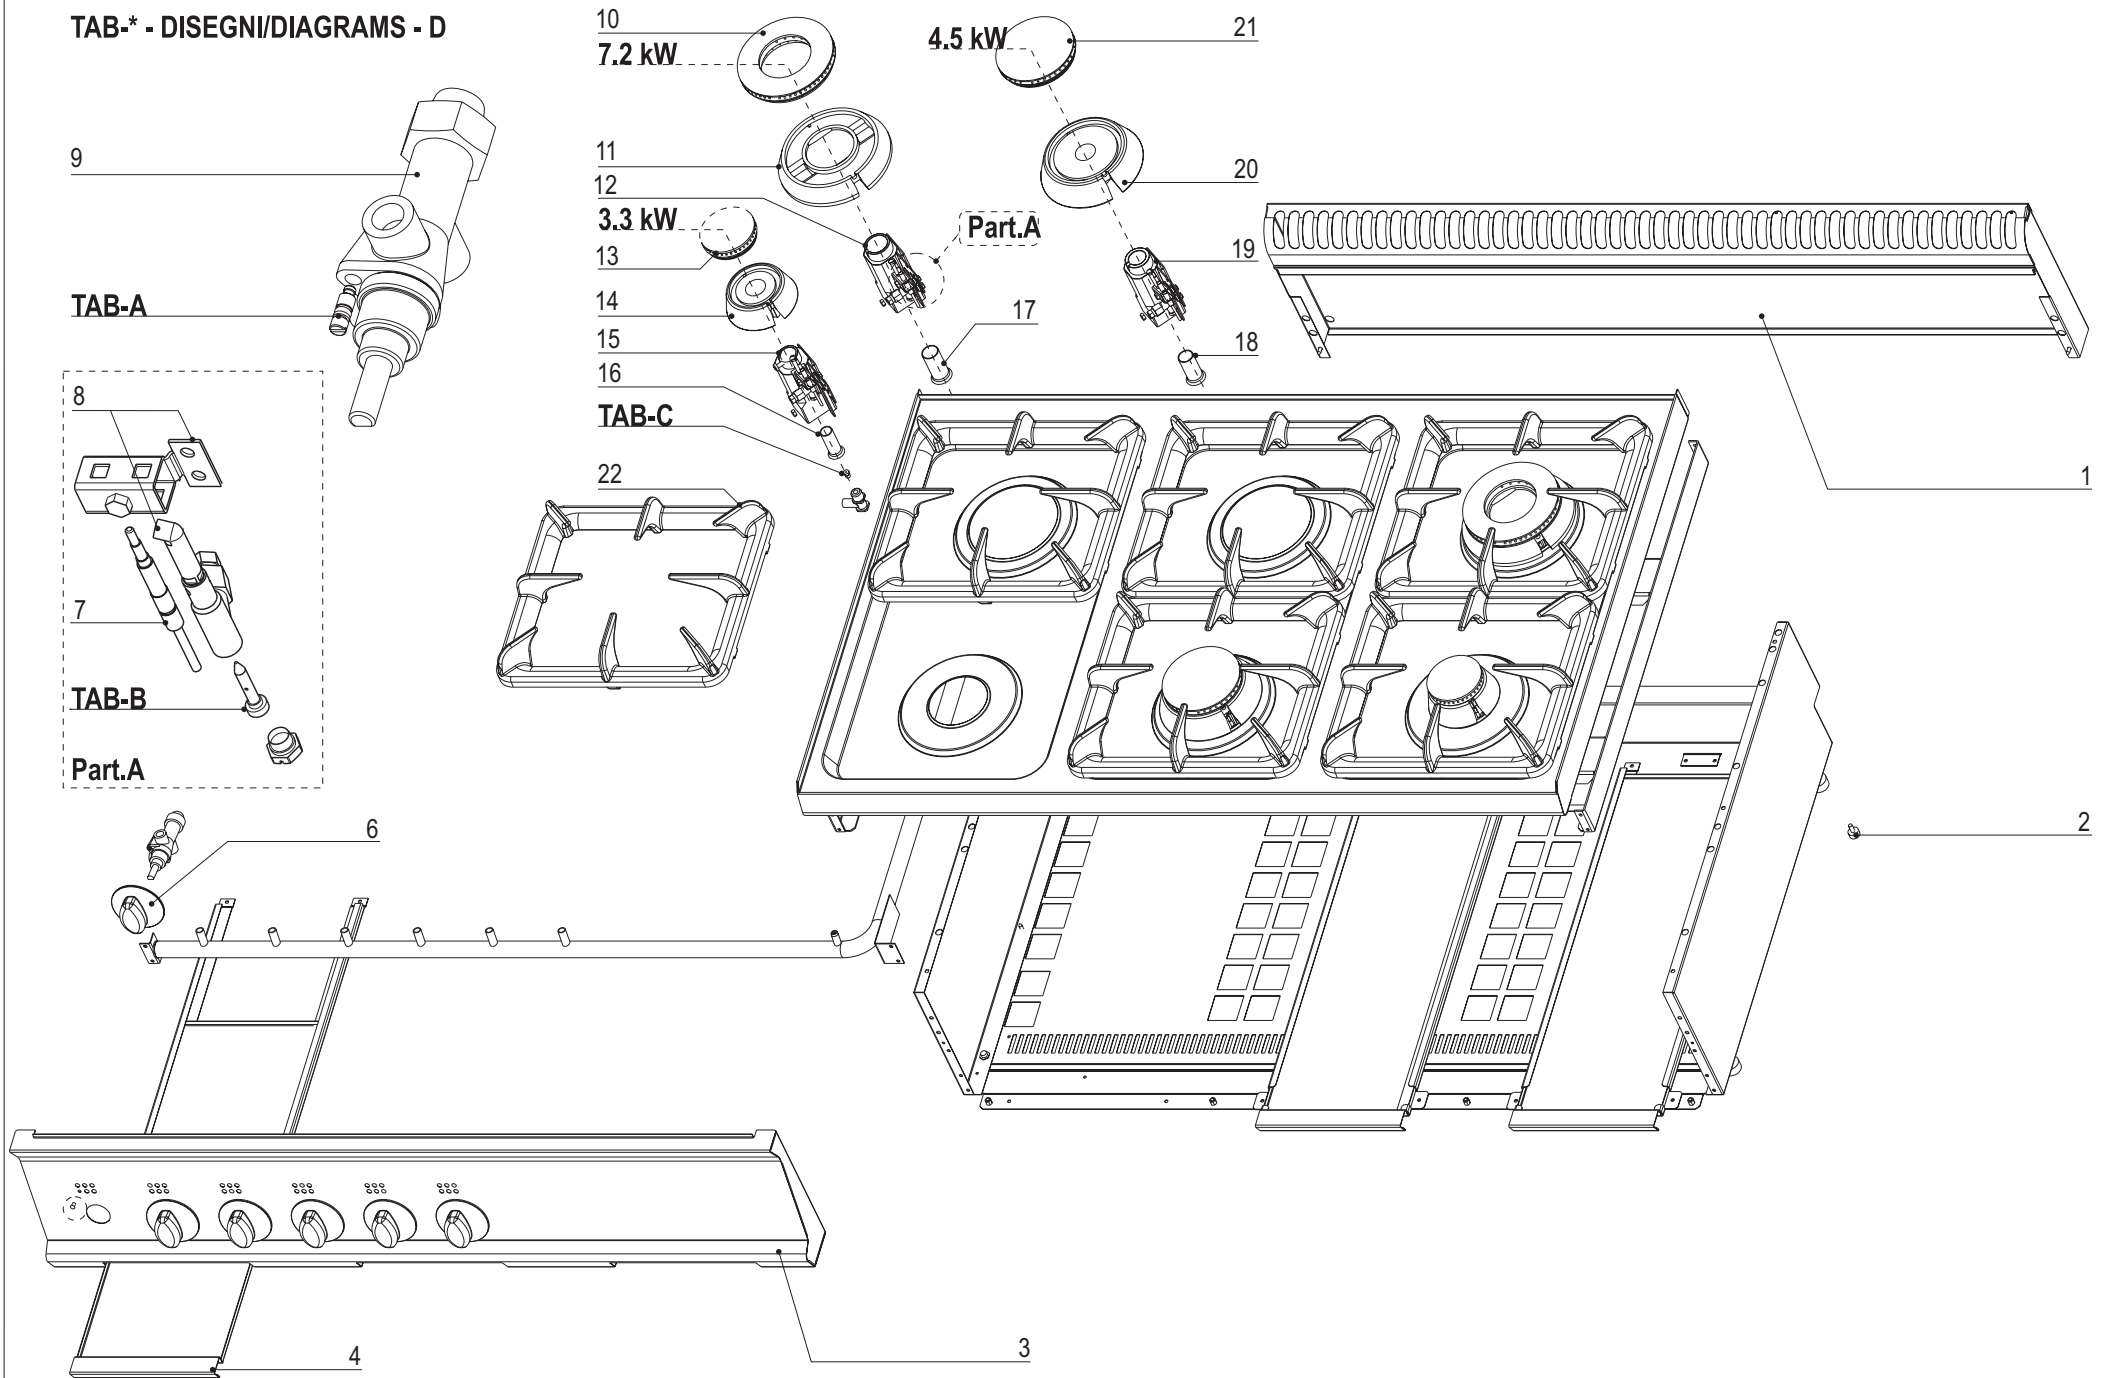

TAB-* - DISEGNI/DIAGRAMS - D

CODICI RICAMBIO PER FINITO / SPARE PARTS FOR THE FINISHED PRODUCT
Aggiornato al/Updated to 27/11/17

Artic./Item	Descrizione/Description			Modello/Model
613017	CUCINA GAS 4 FUOCHI CON FORNO ELETTRICO VENTILATO GN1/1 4 BURNERS GAS RANGE WITH GN1/1 FAN ASSISTED ELECTRIC OVEN			PF70V7
Cons./Recom.	Pos./Posit.	Ricambio/Replacement		Prezzo/Price List
	00304000	RC00304000	MORSETTO EQUIPOTENZIALE COMPLETO	EQUIPOTENTIAL CONNECTING BLOCK 6,62
	01	RC01051000	CAMINO 700 L7	FLUE 700 L7 118,28
	04	RC01145000	BACINELLA CASSETTO PCG	REMOVABLE DRIP TRAY PCG 60,68
	06	RC01887000	MANOPOLA GAS NERA	GAS BLACK KNOB 8,15
	06	RC02074000	MANOPOLA GAS GRIGIA	GREY KNOB 8,79
*	07	RC00118000	TERMOCOPPIA M9X1 L600	TERMOCOUPLE 15,56
	08	RC01140000	GRUPPO PILOTA	TOP BURNER PILOT GROUP 21,40
*	09	RC05001400	RUBINETTO GAS	GAS COCK 79,66
*	10	RC01149000	SPARTIFIAMMA BRUCIATORE 9KW	BURNER COVER 65,09
	11	RC01146000	CORPO BRUCIATORE 7,2KW	BURNER 7.2 KW 72,16
	12	RC01137000	VENTURI BRUCIATORE 7.2KW	VENTURI BURNER 7.2KW 46,45
*	13	RC01151000	SPARTIFIAMMA BRUCIATORE 3,3KW	BURNER COVER 38,51
	14	RC01148000	CORPO BRUCIATORE 3,3KW	BURNER 3.3KW 63,77
	15	RC01138000	VENTURI BRUCIATORE 3.3KW	VENTURI BURNER 3.3KW 51,75
	16	RC01141000	BOCCOLA REGOLAZIONE ARIA D16	AIR REGULATION BUSHING D16 6,62
	17	RC01143000	BOCCOLA REGOLAZIONE ARIA D22	AIR REGULATION BUSHING D22 7,18
	18	RC01142000	BOCCOLA REGOLAZIONE ARIA D20	AIR REGULATION BUSHING D20 6,84
	19	RC01139000	VENTURI BRUCIATORE 4.5KW	VENTURI BURNER 4.5KW 46,78
	20	RC01147000	CORPO BRUCIATORE 4,5KW	BURNER KW4.5 64,88
*	21	RC01150000	SPARTIFIAMMA BRUCIATORE 5,5KW	BURNER COVER 42,48
	22	RC01144000	SUPPORTO PENTOLE L7	PAN GRID 65,66
	501	RC02028000	PORTA FORNO GN2/1 TECNO70	DOOR W/HANDLE 277,87
	502	RC02082000	MANIGLIA FORNO	OVEN HANDLE 55,54