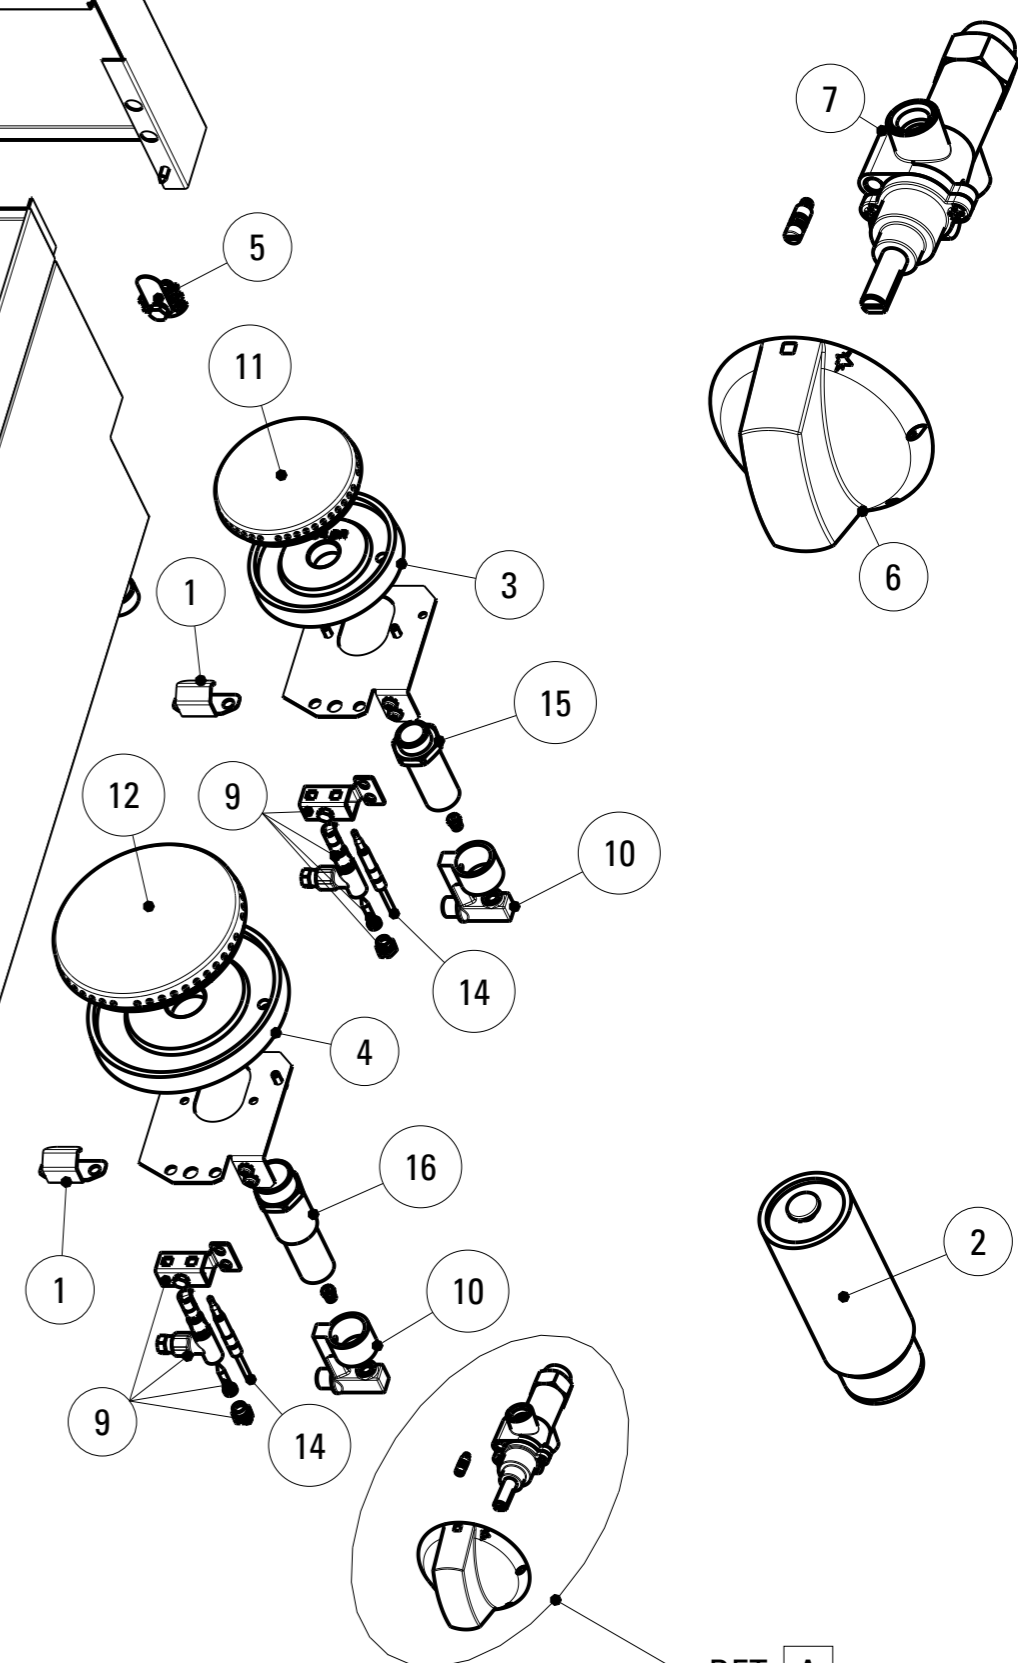

DET. A  
SC:0.440

DET. A

**CODICI RICAMBIO PER FINITO / SPARE PARTS FOR THE FINISHED PRODUCT**
**Aggiornato al/Updated to 27/11/17**

Artic./Item	Descrizione/Description			Modello/Model
<b>613056</b>	<b>CUCINA GAS 4 FUOCHI "SUPER" CON FORNO ELETTRICO GN2/1 4 BURNERS GAS RANGE "SUPER" WITH GN2/1 ELECTRIC OVEN</b>			<b>EF70SG7</b>
Cons./Recom.	Pos./Posit.	Ricambio/Replacement		Prezzo/Price List
	01051000	RC01051000	CAMINO 700 L7	FLUE 700 L7 118,28
	01	RC02069000	TEGOLO PILOTA ECO	PILOT TILE 9,71
	04	RC01674000	CORPO BRUCIATORE 6KW	BURNER BODY 6KW 43,73
	05	RC00304000	MORSETTO EQUIPOTENZIALE COMPLETO	EQUIPOTENTIAL CONNECTING BLOCK 6,62
	07	RC05001400	RUBINETTO GAS	GAS COCK 79,66
	09	RC01140000	GRUPPO PILOTA	TOP BURNER PILOT GROUP 21,40
	10	RC01677000	PORTAUGELLO BRUCIATORE TECNO70ECO	NOZZLE HOLDER 23,00
	12	RC01672000	SPARTIFIAMMA 6-8KW	BURNER COVER 6KW 40,31
	13	RC02119000	SUPPORTO PENTOLE L7_ECO TONDINO	ROD PAN HOLDER L7_ECO 64,48
*	14	RC00118000	TERMOCOPPIA M9X1 L600	TERMOCOUPLE 15,56
	16	RC01676000	VENTURI PER BRUCIATORE 6KW	BURNER VENTURI 6KW 22,22
	501	RC01062000	PORTA FORNO L7 CON MANIGLIA BLU	OVEN DOOR L7 247,04
	501	RC02028000	PORTA FORNO GN2/1 TECNO70	DOOR W/HANDLE 277,87
	502	RC02082000	MANIGLIA FORNO	OVEN HANDLE 55,54
	503	RC01064000	ZOCCOLO FORNO L7	OVEN SOCLE L7 46,45
*	504	RC01782000	LAMPADA SEGN.NEON FASTON VERDE 230V	GREEN NEON LAMP 230V 6,09
	506a	RC02052000	MANOPOLA SELETTORE RES.PFE NERA	BLACK KNOB 9,76
	506b	RC02053000	MANOPOLA SELETTORE RES.PFE GRIGIA	GREY KNOB 9,05
*	507	RC00052000	LAMPADA SEGN.NEON FASTON ARANCIO 230V	SIGNAL LAMP 5,19
*	508	RC01783000	PORTALAMPADA TRASPARENTE D10	TRANSPARENT LAMP HOLDER D10 5,30
	509a	RC01835000	MANOPOLA PF NERA	BLACK KNOB 9,76
	509b	RC02054000	MANOPOLA PF GRIGIA	GREY KNOB 9,05
*	511	RC01610000	TERMOSTATO DI LAVORO FORNO	WORKING THERMOSTAT OVEN L9 82,86