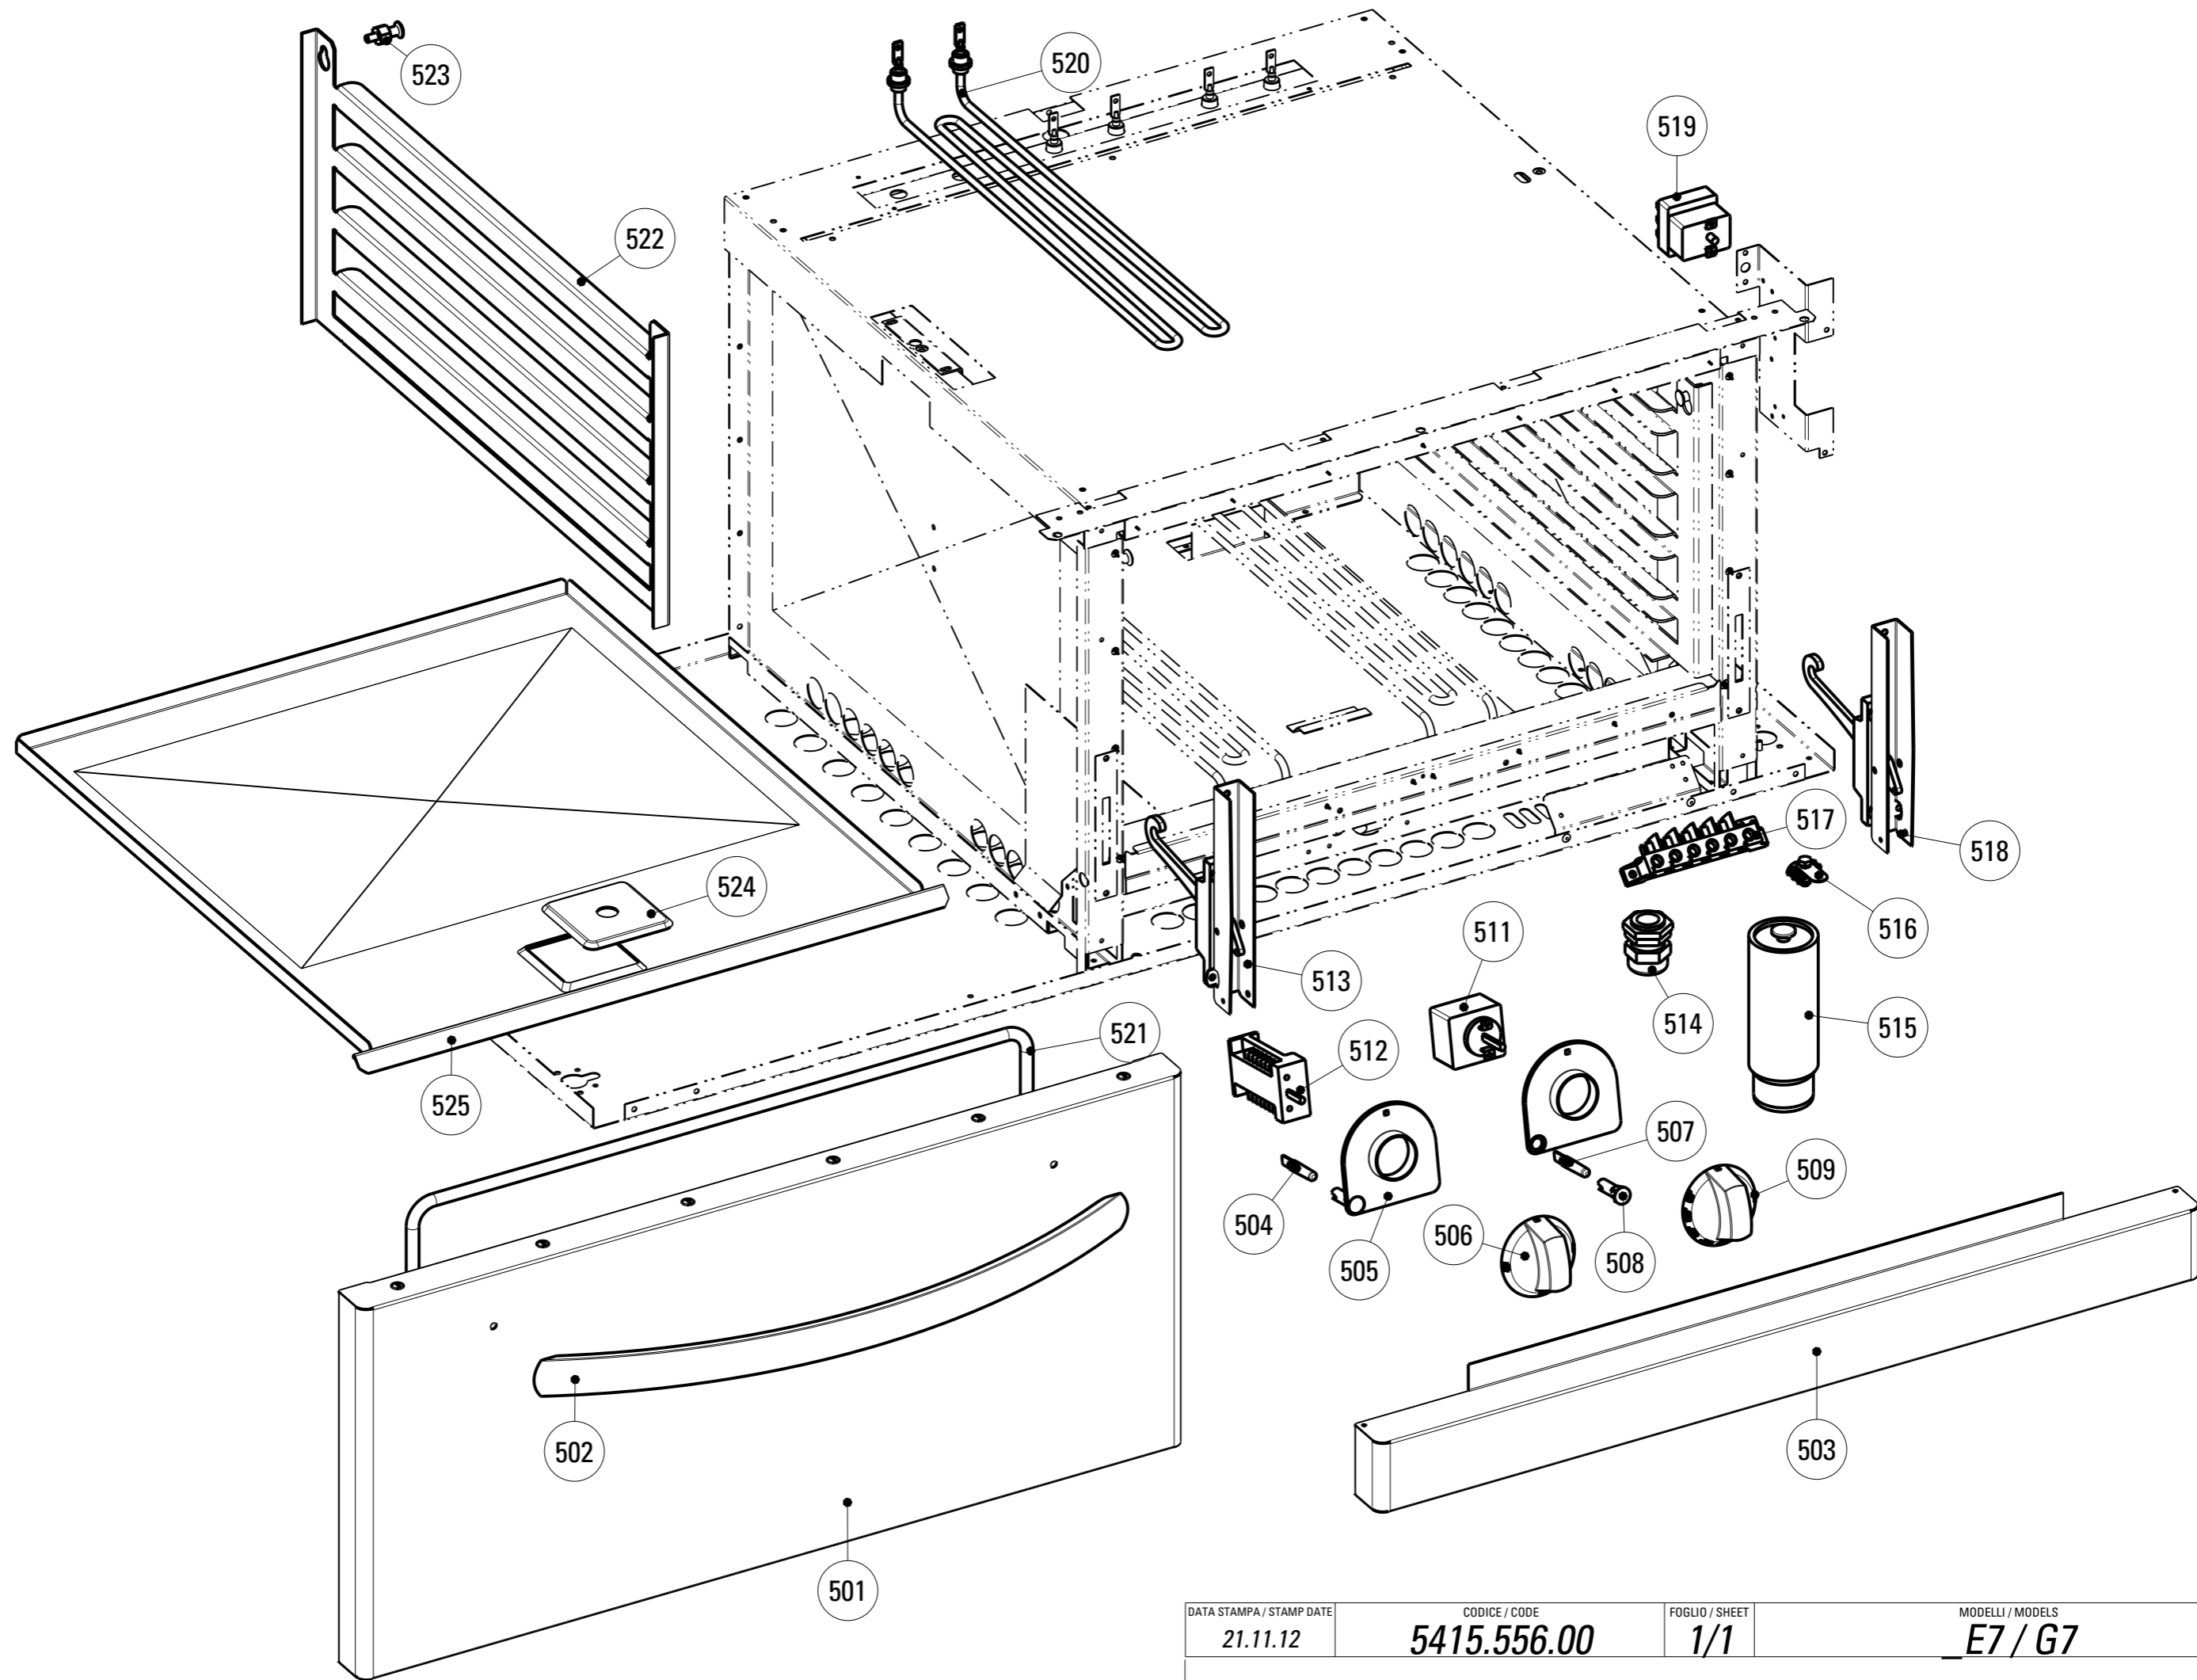

DET. A  
SC:0.440

DET. A

**CODICI RICAMBIO PER FINITO / SPARE PARTS FOR THE FINISHED PRODUCT**
**Aggiornato al/Updated to 27/11/17**

Artic./Item	Descrizione/Description			Modello/Model
<b>613056</b>	<b>CUCINA GAS 4 FUOCHI "SUPER" CON FORNO ELETTRICO GN2/1 4 BURNERS GAS RANGE "SUPER" WITH GN2/1 ELECTRIC OVEN</b>			<b>EF70SG7</b>
Cons./Recom.	Pos./Posit.	Ricambio/Replacement		Prezzo/Price List
	01051000	RC01051000	CAMINO 700 L7	FLUE 700 L7 118,28
	01	RC02069000	TEGOLO PILOTA ECO	PILOT TILE 9,71
	04	RC01674000	CORPO BRUCIATORE 6KW	BURNER BODY 6KW 43,73
	05	RC00304000	MORSETTO EQUIPOTENZIALE COMPLETO	EQUIPOTENTIAL CONNECTING BLOCK 6,62
	07	RC05001400	RUBINETTO GAS	GAS COCK 79,66
	09	RC01140000	GRUPPO PILOTA	TOP BURNER PILOT GROUP 21,40
	10	RC01677000	PORTAUGELLO BRUCIATORE TECNO70ECO	NOZZLE HOLDER 23,00
	12	RC01672000	SPARTIFIAMMA 6-8KW	BURNER COVER 6KW 40,31
	13	RC02119000	SUPPORTO PENTOLE L7_ECO TONDINO	ROD PAN HOLDER L7_ECO 64,48
*	14	RC00118000	TERMOCOPPIA M9X1 L600	TERMOCOUPLE 15,56
	16	RC01676000	VENTURI PER BRUCIATORE 6KW	BURNER VENTURI 6KW 22,22
	501	RC01062000	PORTA FORNO L7 CON MANIGLIA BLU	OVEN DOOR L7 247,04
	501	RC02028000	PORTA FORNO GN2/1 TECNO70	DOOR W/HANDLE 277,87
	502	RC02082000	MANIGLIA FORNO	OVEN HANDLE 55,54
	503	RC01064000	ZOCCOLO FORNO L7	OVEN SOCLE L7 46,45
*	504	RC01782000	LAMPADA SEGN.NEON FASTON VERDE 230V	GREEN NEON LAMP 230V 6,09
	506a	RC02052000	MANOPOLA SELETTORE RES.PFE NERA	BLACK KNOB 9,76
	506b	RC02053000	MANOPOLA SELETTORE RES.PFE GRIGIA	GREY KNOB 9,05
*	507	RC00052000	LAMPADA SEGN.NEON FASTON ARANCIO 230V	SIGNAL LAMP 5,19
*	508	RC01783000	PORTALAMPADA TRASPARENTE D10	TRANSPARENT LAMP HOLDER D10 5,30
	509a	RC01835000	MANOPOLA PF NERA	BLACK KNOB 9,76
	509b	RC02054000	MANOPOLA PF GRIGIA	GREY KNOB 9,05
*	511	RC01610000	TERMOSTATO DI LAVORO FORNO	WORKING THERMOSTAT OVEN L9 82,86