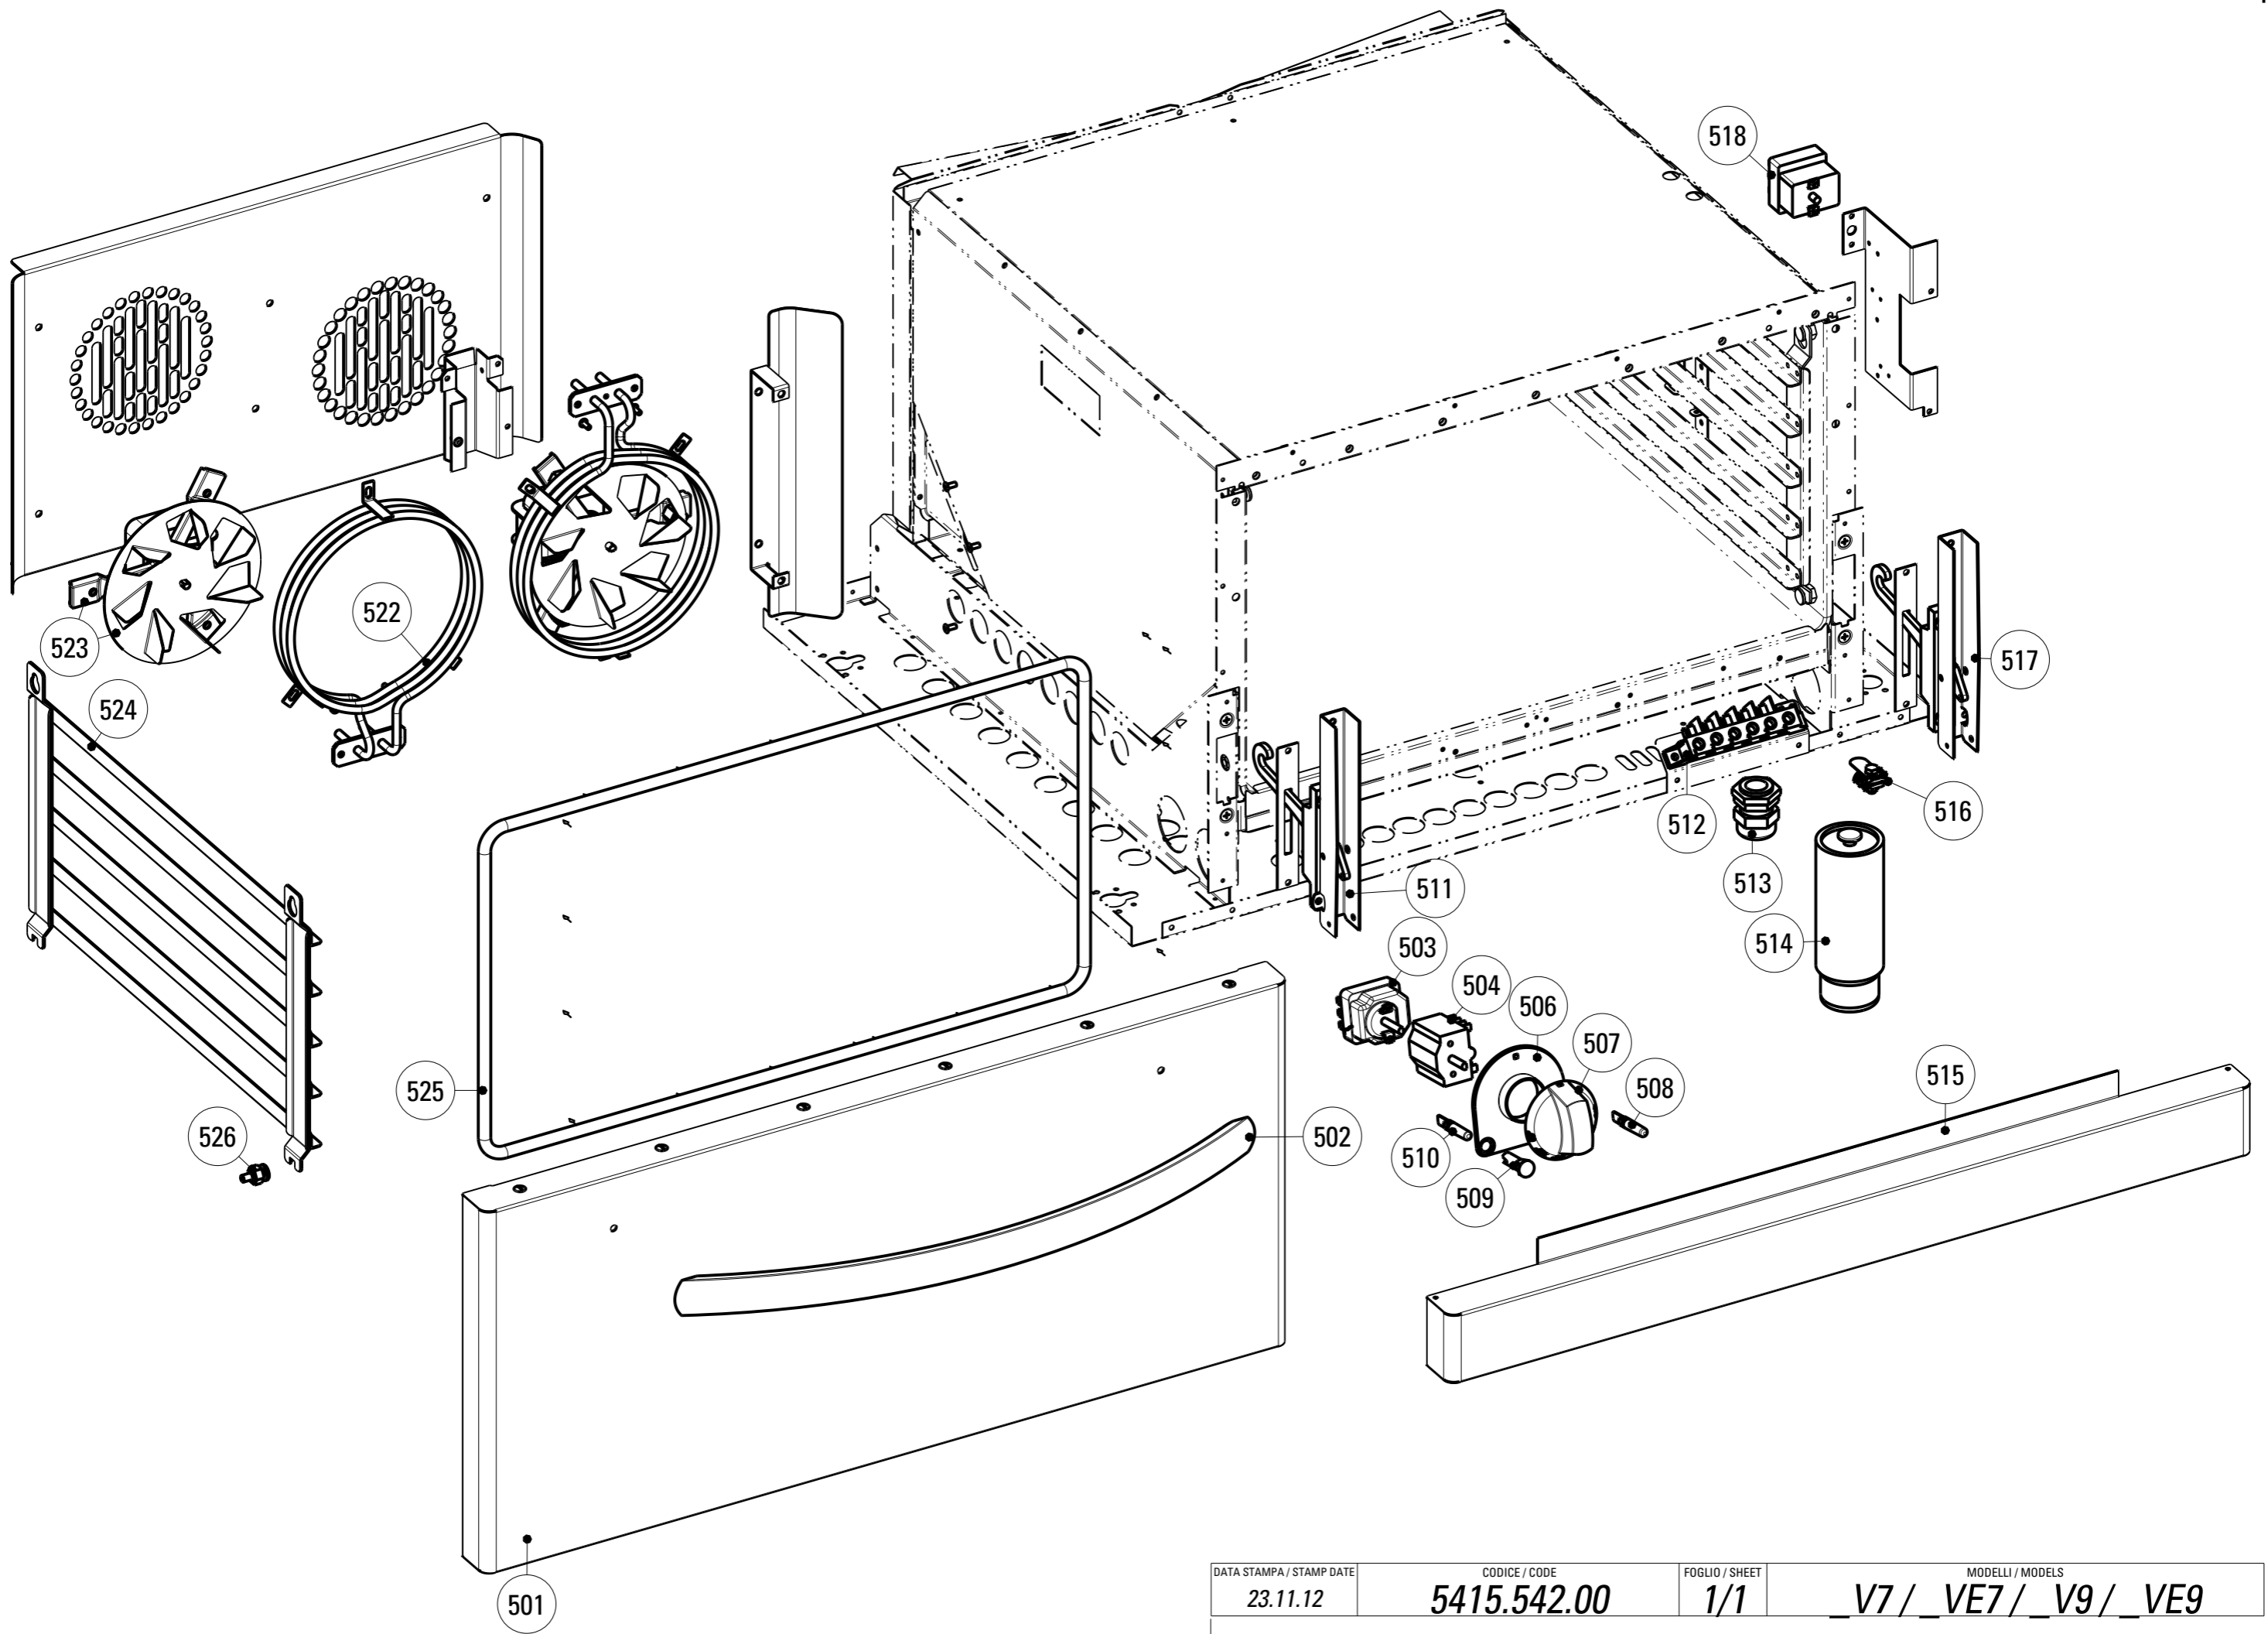

DET. A
SC:0.440

DET. A

CODICI RICAMBIO PER FINITO / SPARE PARTS FOR THE FINISHED PRODUCT
Aggiornato al/Updated to 27/11/17

Artic./Item	Descrizione/Description		Modello/Model
613060	CUCINA GAS 4 FUOCHI CON FORNO ELETTRICO VENTILATO GN1/1 4 BURNERS GAS RANGE WITH GN1/1 FAN ASSISTED ELECTRIC OVEN		EF70GV7
Cons./Recom.	Pos./Posit.	Ricambio/Replacement	Prezzo/Price List
	01051000	RC01051000 CAMINO 700 L7	FLUE 700 L7 118,28
	01	RC02069000 TEGOLO PILOTA ECO	PILOT TILE 9,71
	03	RC01673000 CORPO BRUCIATORE 3.5KW	BURNER BODY 3.5KW 36,41
	04	RC01674000 CORPO BRUCIATORE 6KW	BURNER BODY 6KW 43,73
	05	RC00304000 MORSETTO EQUIPOTENZIALE COMPLETO	EQUIPOTENTIAL CONNECTING BLOCK 6,62
*	07	RC05001400 RUBINETTO GAS	GAS COCK 79,66
	09	RC01140000 GRUPPO PILOTA	TOP BURNER PILOT GROUP 21,40
	10	RC01677000 PORTAUGELLO BRUCIATORE TECNO70ECO	NOZZLE HOLDER 23,00
*	11	RC01671000 SPARTIFIAMMA 3.5KW	BURNER COVER 3.5KW 32,22
*	12	RC01672000 SPARTIFIAMMA 6-8KW	BURNER COVER 6KW 40,31
	13	RC02119000 SUPPORTO PENTOLE L7_ECO TONDINO	ROD PAN HOLDER L7_ECO 64,48
*	14	RC00118000 TERMOCOPPIA M9X1 L600	TERMOCOUPLE 15,56
	15	RC01675000 VENTURI PER BRUCIATORE 3.5KW	BURNER VENTURI 3.5KW 18,11
	16	RC01676000 VENTURI PER BRUCIATORE 6KW	BURNER VENTURI 6KW 22,22
	501	RC02028000 PORTA FORNO GN2/1 TECNO70	DOOR W/HANDLE 277,87
	502	RC02082000 MANIGLIA FORNO	OVEN HANDLE 55,54
*	504	RC00070000 COMMUTATORE TRIFASE	SWITCH 20,52
*	504	RC01610000 TERMOSTATO DI LAVORO FORNO	WORKING THERMOSTAT OVEN L9 82,86
	507a	RC01835000 MANOPOLA PF NERA	BLACK KNOB 9,76
	507b	RC02054000 MANOPOLA PF GRIGIA	GREY KNOB 9,05
*	508	RC00052000 LAMPADA SEGN.NEON FASTON ARANCIO 230V	SIGNAL LAMP 5,19
*	509	RC01783000 PORTALAMPADA TRASPARENTE D10	TRANSPARENT LAMP HOLDER D10 5,30
*	510	RC01782000 LAMPADA SEGN.NEON FASTON VERDE 230V	GREEN NEON LAMP 230V 6,09