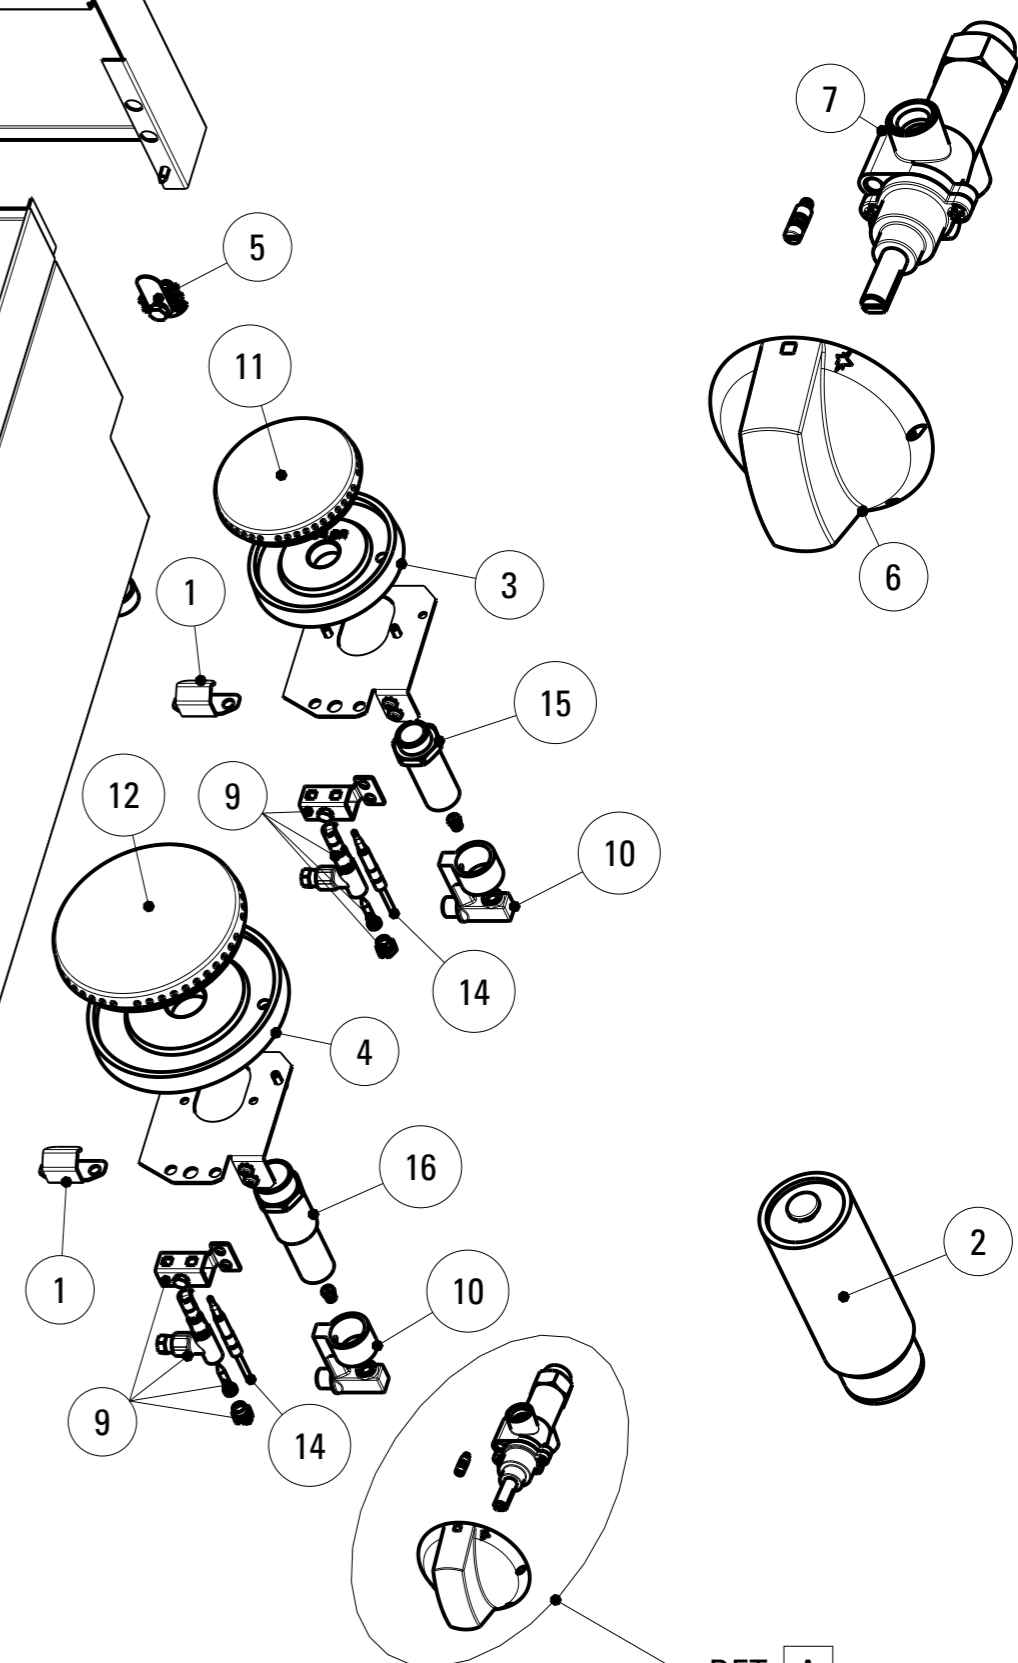

DET. A
SC:0.440

DET. A

CODICI RICAMBIO PER FINITO / SPARE PARTS FOR THE FINISHED PRODUCT
Aggiornato al/Updated to 27/11/17

Artic./Item	Descrizione/Description		Modello/Model
613060	CUCINA GAS 4 FUOCHI CON FORNO ELETTRICO VENTILATO GN1/1 4 BURNERS GAS RANGE WITH GN1/1 FAN ASSISTED ELECTRIC OVEN		EF70GV7
Cons./Recom.	Pos./Posit.	Ricambio/Replacement	Prezzo/Price List
	01051000	RC01051000 CAMINO 700 L7	FLUE 700 L7 118,28
	01	RC02069000 TEGOLO PILOTA ECO	PILOT TILE 9,71
	03	RC01673000 CORPO BRUCIATORE 3.5KW	BURNER BODY 3.5KW 36,41
	04	RC01674000 CORPO BRUCIATORE 6KW	BURNER BODY 6KW 43,73
	05	RC00304000 MORSETTO EQUIPOTENZIALE COMPLETO	EQUIPOTENTIAL CONNECTING BLOCK 6,62
*	07	RC05001400 RUBINETTO GAS	GAS COCK 79,66
	09	RC01140000 GRUPPO PILOTA	TOP BURNER PILOT GROUP 21,40
	10	RC01677000 PORTAUGELLO BRUCIATORE TECNO70ECO	NOZZLE HOLDER 23,00
*	11	RC01671000 SPARTIFIAMMA 3.5KW	BURNER COVER 3.5KW 32,22
*	12	RC01672000 SPARTIFIAMMA 6-8KW	BURNER COVER 6KW 40,31
	13	RC02119000 SUPPORTO PENTOLE L7_ECO TONDINO	ROD PAN HOLDER L7_ECO 64,48
*	14	RC00118000 TERMOCOPPIA M9X1 L600	TERMOCOUPLE 15,56
	15	RC01675000 VENTURI PER BRUCIATORE 3.5KW	BURNER VENTURI 3.5KW 18,11
	16	RC01676000 VENTURI PER BRUCIATORE 6KW	BURNER VENTURI 6KW 22,22
	501	RC02028000 PORTA FORNO GN2/1 TECNO70	DOOR W/HANDLE 277,87
	502	RC02082000 MANIGLIA FORNO	OVEN HANDLE 55,54
*	504	RC00070000 COMMUTATORE TRIFASE	SWITCH 20,52
*	504	RC01610000 TERMOSTATO DI LAVORO FORNO	WORKING THERMOSTAT OVEN L9 82,86
	507a	RC01835000 MANOPOLA PF NERA	BLACK KNOB 9,76
	507b	RC02054000 MANOPOLA PF GRIGIA	GREY KNOB 9,05
*	508	RC00052000 LAMPADA SEGN.NEON FASTON ARANCIO 230V	SIGNAL LAMP 5,19
*	509	RC01783000 PORTALAMPADA TRASPARENTE D10	TRANSPARENT LAMP HOLDER D10 5,30
*	510	RC01782000 LAMPADA SEGN.NEON FASTON VERDE 230V	GREEN NEON LAMP 230V 6,09