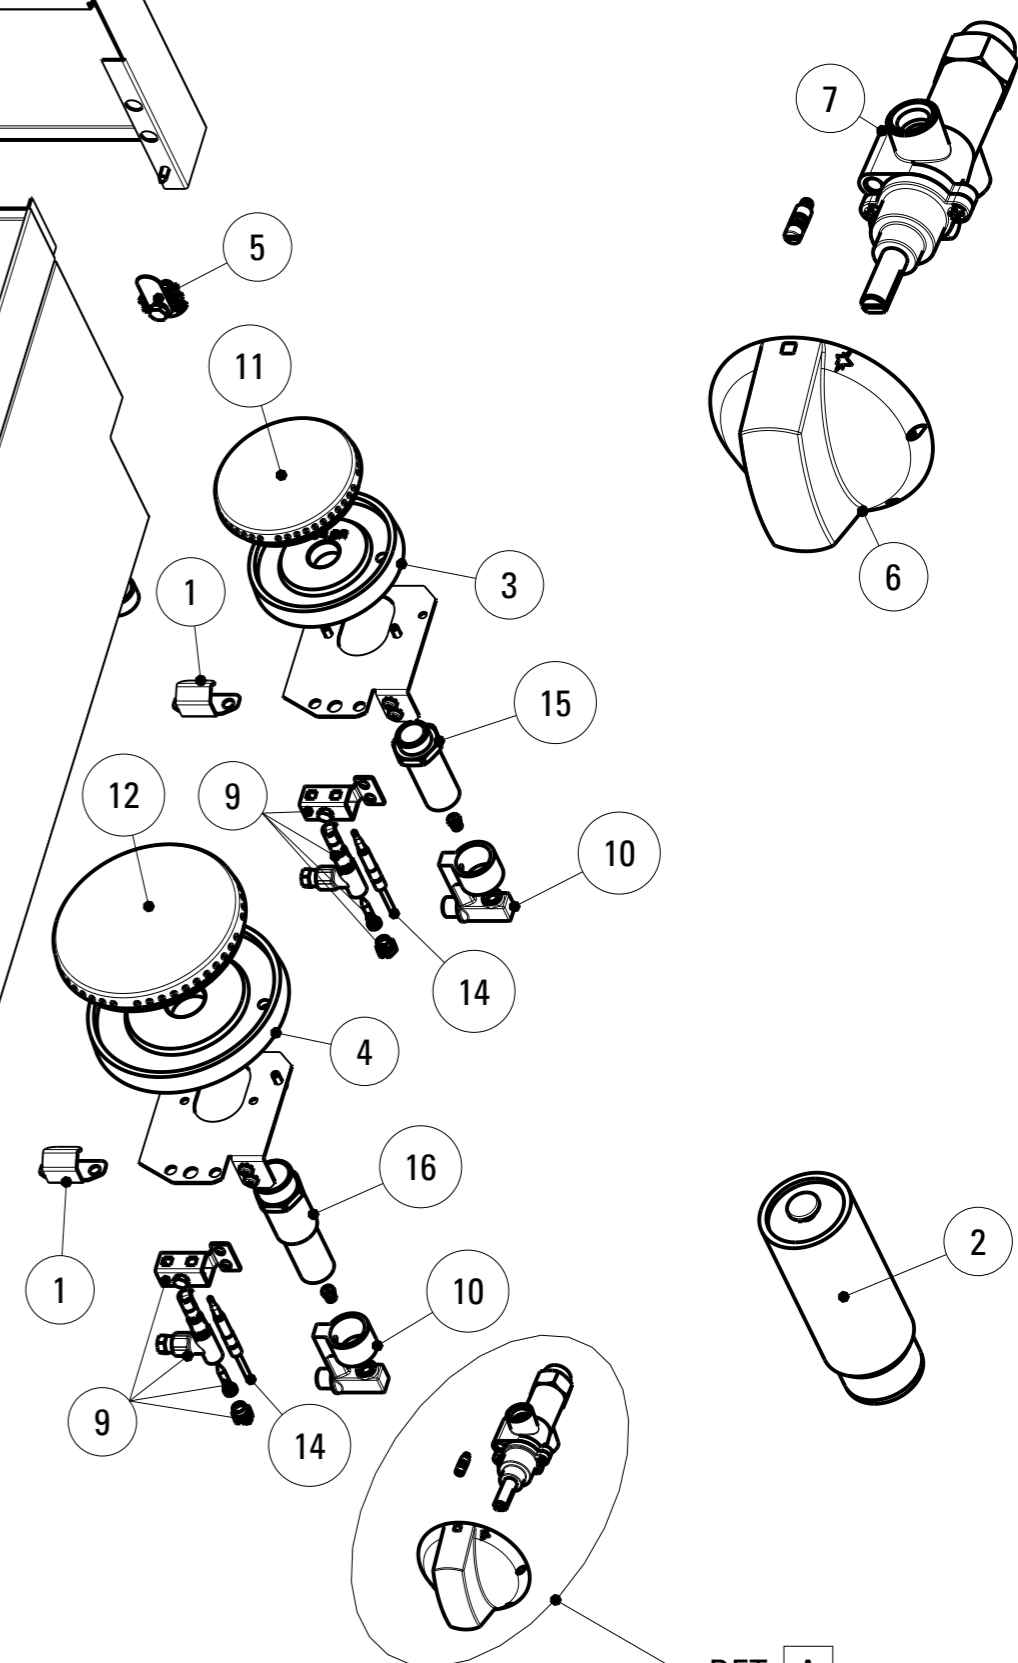

DET. A
SC:0.440

DET. A

DATA STAMPA / STAMP DATE	CODICE / CODE	FOGLIO / SHEET	MODELLI / MODELS
21.11.12	5415.563.00	1/1	GG7

CODICI RICAMBIO PER FINITO / SPARE PARTS FOR THE FINISHED PRODUCT
Aggiornato al/Updated to 27/11/17

Artic./Item	Descrizione/Description			Modello/Model
613052	CUCINA GAS 4 FUOCHI CON FORNO GAS GN2/1 4 BURNERS GAS RANGE WITH GN2/1 GAS OVEN			EF70GG7
Cons./Recom.	Pos./Posit.	Ricambio/Replacement		Prezzo/Price List
	01051000	RC01051000	CAMINO 700 L7	FLUE 700 L7 118,28
	01072000	RC01072000	CAVETTO PER ACCENDITORE FORNO L7	OVEN LIGHTER CABLE L7 22,29
	01	RC02069000	TEGOLO PILOTA ECO	PILOT TILE 9,71
	03	RC01673000	CORPO BRUCIATORE 3.5KW	BURNER BODY 3.5KW 36,41
	04	RC01674000	CORPO BRUCIATORE 6KW	BURNER BODY 6KW 43,73
	05	RC00304000	MORSETTO EQUIPOTENZIALE COMPLETO	EQUIPOTENTIAL CONNECTING BLOCK 6,62
*	07	RC05001400	RUBINETTO GAS	GAS COCK 79,66
	09	RC01140000	GRUPPO PILOTA	TOP BURNER PILOT GROUP 21,40
	10	RC01677000	PORTAUGELLO BRUCIATORE TECNO70ECO	NOZZLE HOLDER 23,00
*	11	RC01671000	SPARTIFIAMMA 3.5KW	BURNER COVER 3.5KW 32,22
*	12	RC01672000	SPARTIFIAMMA 6-8KW	BURNER COVER 6KW 40,31
	13	RC02119000	SUPPORTO PENTOLE L7_ECO TONDINO	ROD PAN HOLDER L7_ECO 64,48
*	14	RC00118000	TERMOCOPPIA M9X1 L600	TERMOCOUPLE 15,56
	15	RC01675000	VENTURI PER BRUCIATORE 3.5KW	BURNER VENTURI 3.5KW 18,11
	16	RC01676000	VENTURI PER BRUCIATORE 6KW	BURNER VENTURI 6KW 22,22
	501	RC01134000	BRUCIATORE FORNO	OVEN BURNER 41,70
	504	RC01136000	FONDO FORNO ESTRAIBILE SMALTATO	EXTRACTABLE OVEN BOTTOM 20,97
	505	RC01069000	COPERCHIETTO D'ISPEZIONE FORNO L7	COVER 21,63
	506	RC01826000	GUARNIZIONE TESSILE PER FORNO GN	TEXTILE GASKET FOR OVEN 52,43
	507	RC02028000	PORTA FORNO GN2/1 TECNO70	DOOR W/HANDLE 277,87
	508	RC02082000	MANIGLIA FORNO	OVEN HANDLE 55,54
	509	RC01064000	ZOCCOLO FORNO L7	OVEN SOCLE L7 46,45
	510	RC01068000	CERNIERA SX PORTA FORNO GN C/P.RULLINO	LEFT HINGE 37,51