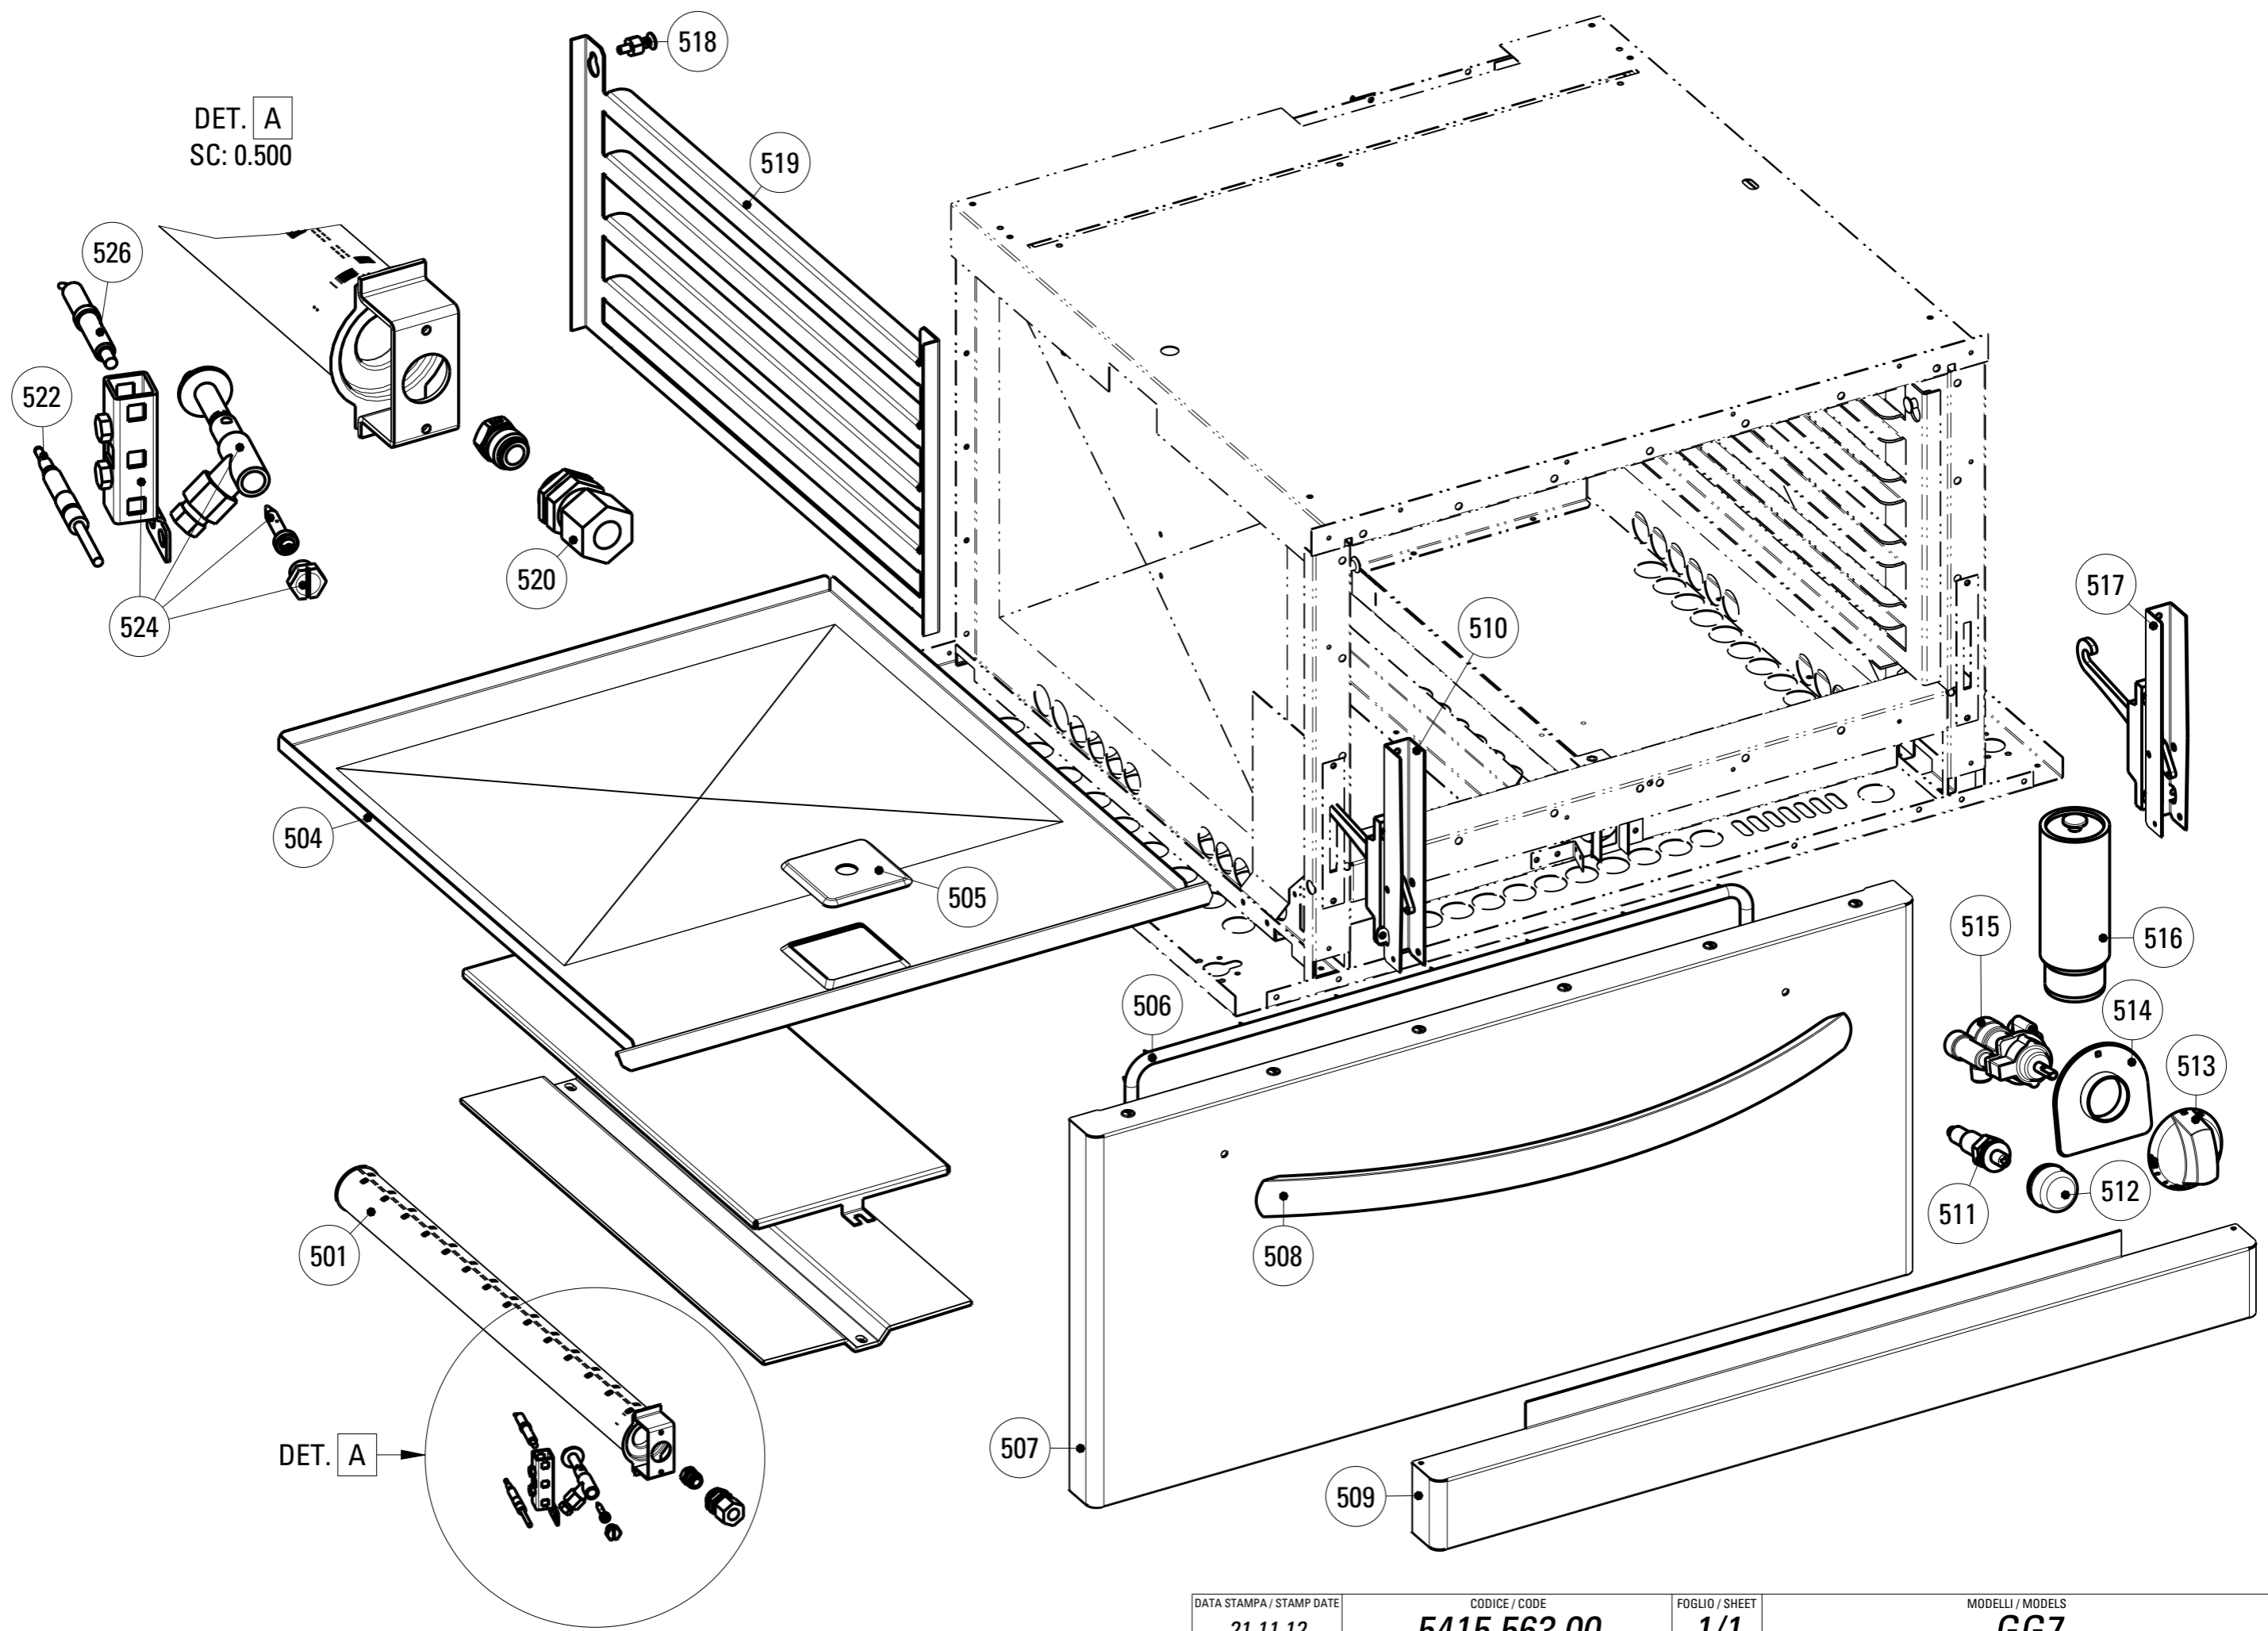

DET. A
SC:0.440

DET. A

DATA STAMPA / STAMP DATE	CODICE / CODE	FOGLIO / SHEET	MODELLI / MODELS
21.11.12	5415.563.00	1/1	GG7

CODICI RICAMBIO PER FINITO / SPARE PARTS FOR THE FINISHED PRODUCT
Aggiornato al/Updated to 27/11/17

Artic./Item	Descrizione/Description			Modello/Model
613052	CUCINA GAS 4 FUOCHI CON FORNO GAS GN2/1 4 BURNERS GAS RANGE WITH GN2/1 GAS OVEN			EF70GG7
Cons./Recom.	Pos./Posit.	Ricambio/Replacement		Prezzo/Price List
	01051000	RC01051000	CAMINO 700 L7	FLUE 700 L7 118,28
	01072000	RC01072000	CAVETTO PER ACCENDITORE FORNO L7	OVEN LIGHTER CABLE L7 22,29
	01	RC02069000	TEGOLO PILOTA ECO	PILOT TILE 9,71
	03	RC01673000	CORPO BRUCIATORE 3.5KW	BURNER BODY 3.5KW 36,41
	04	RC01674000	CORPO BRUCIATORE 6KW	BURNER BODY 6KW 43,73
	05	RC00304000	MORSETTO EQUIPOTENZIALE COMPLETO	EQUIPOTENTIAL CONNECTING BLOCK 6,62
*	07	RC05001400	RUBINETTO GAS	GAS COCK 79,66
	09	RC01140000	GRUPPO PILOTA	TOP BURNER PILOT GROUP 21,40
	10	RC01677000	PORTAUGELLO BRUCIATORE TECNO70ECO	NOZZLE HOLDER 23,00
*	11	RC01671000	SPARTIFIAMMA 3.5KW	BURNER COVER 3.5KW 32,22
*	12	RC01672000	SPARTIFIAMMA 6-8KW	BURNER COVER 6KW 40,31
	13	RC02119000	SUPPORTO PENTOLE L7_ECO TONDINO	ROD PAN HOLDER L7_ECO 64,48
*	14	RC00118000	TERMOCOPPIA M9X1 L600	TERMOCOUPLE 15,56
	15	RC01675000	VENTURI PER BRUCIATORE 3.5KW	BURNER VENTURI 3.5KW 18,11
	16	RC01676000	VENTURI PER BRUCIATORE 6KW	BURNER VENTURI 6KW 22,22
	501	RC01134000	BRUCIATORE FORNO	OVEN BURNER 41,70
	504	RC01136000	FONDO FORNO ESTRAIBILE SMALTATO	EXTRACTABLE OVEN BOTTOM 20,97
	505	RC01069000	COPERCHIETTO D'ISPEZIONE FORNO L7	COVER 21,63
	506	RC01826000	GUARNIZIONE TESSILE PER FORNO GN	TEXTILE GASKET FOR OVEN 52,43
	507	RC02028000	PORTA FORNO GN2/1 TECNO70	DOOR W/HANDLE 277,87
	508	RC02082000	MANIGLIA FORNO	OVEN HANDLE 55,54
	509	RC01064000	ZOCCOLO FORNO L7	OVEN SOCLE L7 46,45
	510	RC01068000	CERNIERA SX PORTA FORNO GN C/P.RULLINO	LEFT HINGE 37,51