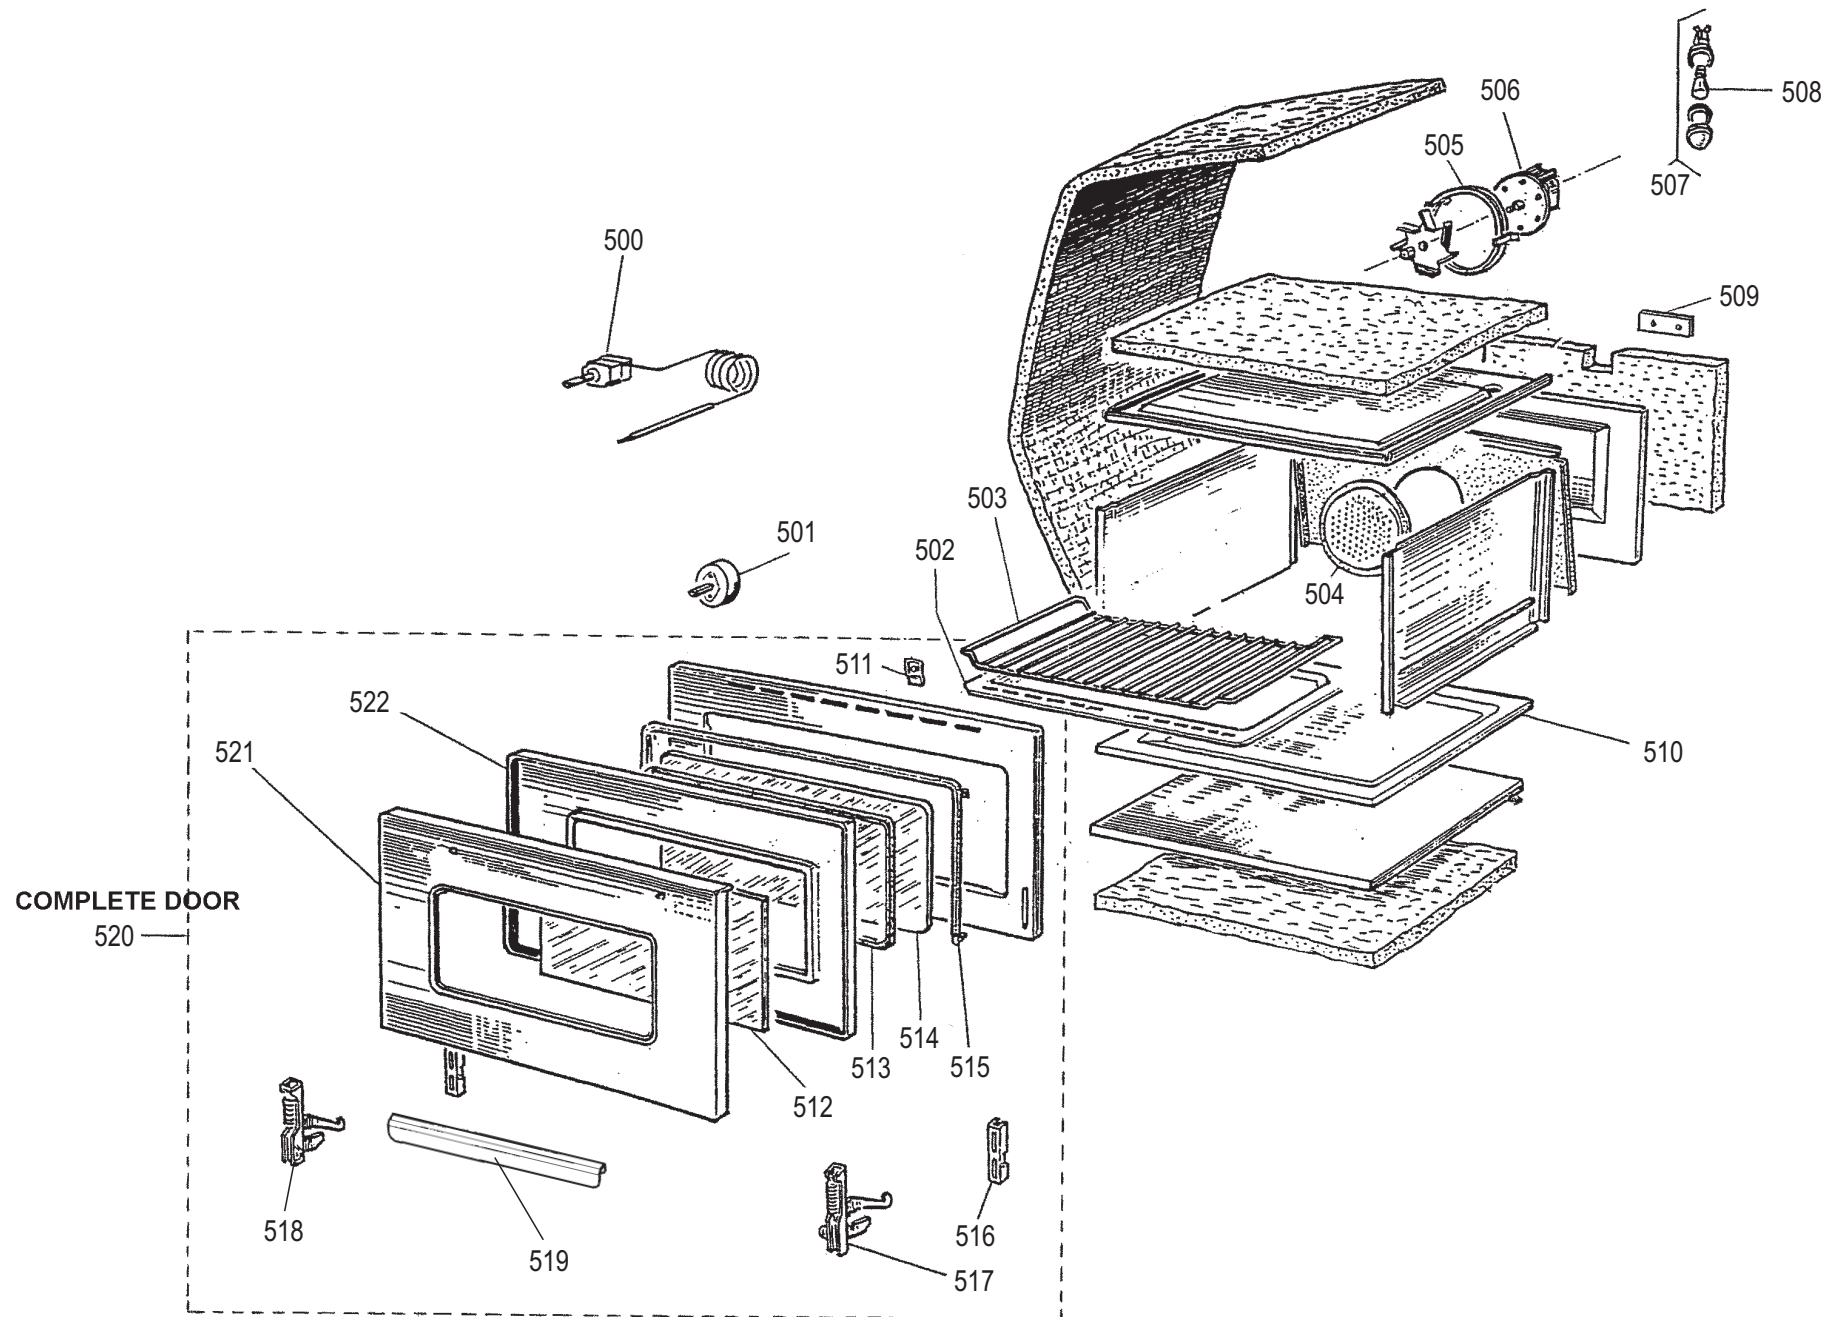

PFL105E..

PF70E..

CODICI RICAMBIO PER FINITO / SPARE PARTS FOR THE FINISHED PRODUCT

Aggiornato al/Updated to 27/11/17

Artic./Item	Descrizione/Description		Modello/Model
116009	CUCINA ELETTRICA 6 PIASTRE CON FORNO ELETTRICO VENTILATO GN1/1 6 HOT PLATES ELECTRIC RANGE WITH GN1/1 FAN ASSISTED ELECTRIC OVEN		PFL105E/60
Cons./Recom.	Pos./Posit.	Ricambio/Replacement	Prezzo/Price List
	04	RC01251000 FIANCO DX SNACK	RIGHT SIDE SNACK 32,77
	05	RC01503000 FONDO ELETTRICO 1050	BASE PC105E... 39,61
	06	RC00304000 MORSETTO EQUIPOTENZIALE COMPLETO	EQUIPOTENTIAL CONNECTING BLOCK 6,62
	09	RC00194000 MORSETTIERA FV 122 B	CONNECTING BLOCK 9,16
*	10	RC00291000 COMMUTATORE	SWITCH 19,97
*	11	RC01782000 LAMPADA SEGN.NEON FASTON VERDE 230V	GREEN NEON LAMP 230V 6,09
*	12	RC01783000 PORTALAMPADA TRASPARENTE D10	TRANSPARENT LAMP HOLDER D10 5,30
	13	RC02029000 MANOPOLA PCE NERA	BLACK KNOB 9,76
	13	RC02071000 MANOPOLA PCE GRIGIA	GREY KNOB 9,05
	15	RC01504000 CRUSCOTTO PC/PFL105E..	CONTROL PANEL PC/PFL105E.. 79,90
	16	RC01252000 FIANCO SX SNACK	LEFT SIDE SNACK 32,77
	17	RC01502000 RIPIANO PC/PFL105E..	SHELF PC/PFL105E 214,24
	18	RC00290000 PIASTRA ELETTRICA	HOT PLATE 46,78
	20b	RC01521000 MORSETTIERA FV122 V-V	CONNECTING BLOCK 9,70
	21	RC00817000 FIANCO DX PFL105G	RIGHT SIDE PFL105G 61,14
*	22	RC00037000 COMMUTATORE MONOFASE	SWITCH 19,64
	23	RC00823000 CRUSCOTTO FORNO 90 EL.	CONTROL PANEL PFL105G 61,66
	24	RC01523000 MANOPOLA ELETTRICA TIMER SNACK GRIGIA	GREY TIMER KNOB
	24	RC01885000 MANOPOLA ELETTRICA TIMER SNACK NERA	BLACK KNOB FOR TIMER LINE SNACK 9,76
	25	RC01524000 MANOPOLA ELETT.TERMOSTATO SNACK GRIGIA	SNACK GREY KNOB
	25	RC01886000 MANOPOLA ELETT.TERMOSTATO SNACK NERA	BLACK KNOB FOR THERMOSTAT LINE SNACK 9,76
*	26	RC00052000 LAMPADA SEGN.NEON FASTON ARANCIO 230V	SIGNAL LAMP 5,19
	27	RC01602000 PIEDE 1"3/4 H250	FOOT 18,98