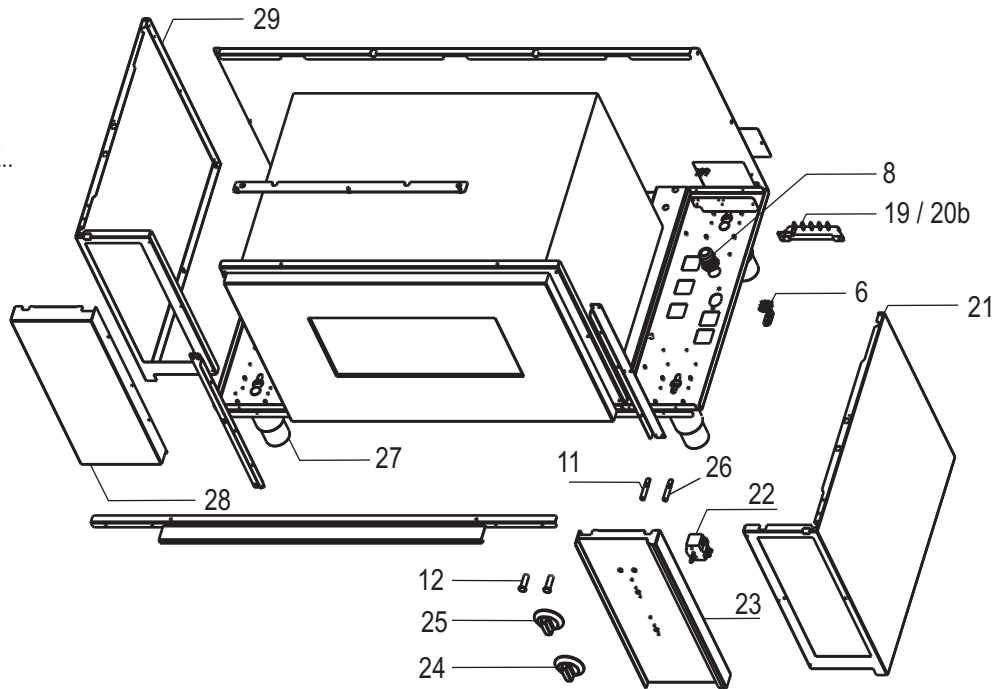

PFL105E..

PF70E..

CODICI RICAMBIO PER FINITO / SPARE PARTS FOR THE FINISHED PRODUCT

Aggiornato al/Updated to 27/11/17

Artic./Item	Descrizione/Description		Modello/Model
116009	CUCINA ELETTRICA 6 PIASTRE CON FORNO ELETTRICO VENTILATO GN1/1 6 HOT PLATES ELECTRIC RANGE WITH GN1/1 FAN ASSISTED ELECTRIC OVEN		PFL105E/60
Cons./Recom.	Pos./Posit.	Ricambio/Replacement	Prezzo/Price List
	04	RC01251000 FIANCO DX SNACK	RIGHT SIDE SNACK 32,77
	05	RC01503000 FONDO ELETTRICO 1050	BASE PC105E... 39,61
	06	RC00304000 MORSETTO EQUIPOTENZIALE COMPLETO	EQUIPOTENTIAL CONNECTING BLOCK 6,62
	09	RC00194000 MORSETTIERA FV 122 B	CONNECTING BLOCK 9,16
*	10	RC00291000 COMMUTATORE	SWITCH 19,97
*	11	RC01782000 LAMPADA SEGN.NEON FASTON VERDE 230V	GREEN NEON LAMP 230V 6,09
*	12	RC01783000 PORTALAMPADA TRASPARENTE D10	TRANSPARENT LAMP HOLDER D10 5,30
	13	RC02029000 MANOPOLA PCE NERA	BLACK KNOB 9,76
	13	RC02071000 MANOPOLA PCE GRIGIA	GREY KNOB 9,05
	15	RC01504000 CRUSCOTTO PC/PFL105E..	CONTROL PANEL PC/PFL105E.. 79,90
	16	RC01252000 FIANCO SX SNACK	LEFT SIDE SNACK 32,77
	17	RC01502000 RIPIANO PC/PFL105E..	SHELF PC/PFL105E 214,24
	18	RC00290000 PIASTRA ELETTRICA	HOT PLATE 46,78
	20b	RC01521000 MORSETTIERA FV122 V-V	CONNECTING BLOCK 9,70
	21	RC00817000 FIANCO DX PFL105G	RIGHT SIDE PFL105G 61,14
*	22	RC00037000 COMMUTATORE MONOFASE	SWITCH 19,64
	23	RC00823000 CRUSCOTTO FORNO 90 EL.	CONTROL PANEL PFL105G 61,66
	24	RC01523000 MANOPOLA ELETTRICA TIMER SNACK GRIGIA	GREY TIMER KNOB
	24	RC01885000 MANOPOLA ELETTRICA TIMER SNACK NERA	BLACK KNOB FOR TIMER LINE SNACK 9,76
	25	RC01524000 MANOPOLA ELETT.TERMOSTATO SNACK GRIGIA	SNACK GREY KNOB
	25	RC01886000 MANOPOLA ELETT.TERMOSTATO SNACK NERA	BLACK KNOB FOR THERMOSTAT LINE SNACK 9,76
*	26	RC00052000 LAMPADA SEGN.NEON FASTON ARANCIO 230V	SIGNAL LAMP 5,19
	27	RC01602000 PIEDE 1"3/4 H250	FOOT 18,98