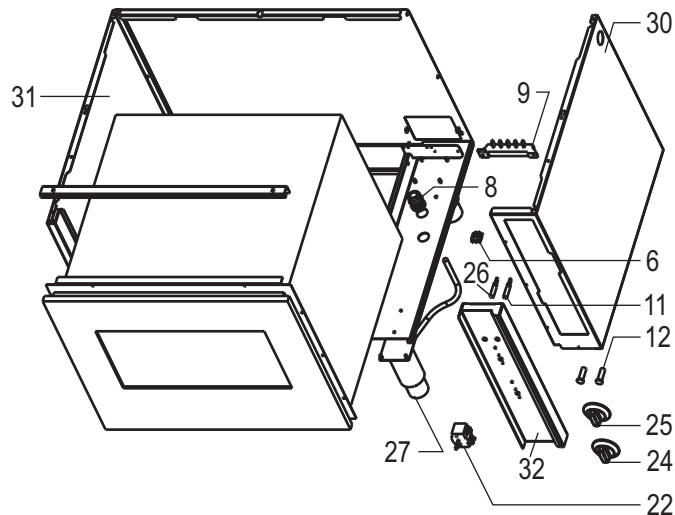

PFL105E..

PF70E..

CODICI RICAMBIO PER FINITO / SPARE PARTS FOR THE FINISHED PRODUCT

Aggiornato al/Updated to 27/11/17

Artic./Item	Descrizione/Description		Modello/Model
116009	CUCINA ELETTRICA 6 PIASTRE CON FORNO ELETTRICO VENTILATO GN1/1 6 HOT PLATES ELECTRIC RANGE WITH GN1/1 FAN ASSISTED ELECTRIC OVEN		PFL105E/60
Cons./Recom.	Pos./Posit.	Ricambio/Replacement	Prezzo/Price List
	04	RC01251000 FIANCO DX SNACK	RIGHT SIDE SNACK 32,77
	05	RC01503000 FONDO ELETTRICO 1050	BASE PC105E... 39,61
	06	RC00304000 MORSETTO EQUIPOTENZIALE COMPLETO	EQUIPOTENTIAL CONNECTING BLOCK 6,62
	09	RC00194000 MORSETTIERA FV 122 B	CONNECTING BLOCK 9,16
*	10	RC00291000 COMMUTATORE	SWITCH 19,97
*	11	RC01782000 LAMPADA SEGN.NEON FASTON VERDE 230V	GREEN NEON LAMP 230V 6,09
*	12	RC01783000 PORTALAMPADA TRASPARENTE D10	TRANSPARENT LAMP HOLDER D10 5,30
	13	RC02029000 MANOPOLA PCE NERA	BLACK KNOB 9,76
	13	RC02071000 MANOPOLA PCE GRIGIA	GREY KNOB 9,05
	15	RC01504000 CRUSCOTTO PC/PFL105E..	CONTROL PANEL PC/PFL105E.. 79,90
	16	RC01252000 FIANCO SX SNACK	LEFT SIDE SNACK 32,77
	17	RC01502000 RIPIANO PC/PFL105E..	SHELF PC/PFL105E 214,24
	18	RC00290000 PIASTRA ELETTRICA	HOT PLATE 46,78
	20b	RC01521000 MORSETTIERA FV122 V-V	CONNECTING BLOCK 9,70
	21	RC00817000 FIANCO DX PFL105G	RIGHT SIDE PFL105G 61,14
*	22	RC00037000 COMMUTATORE MONOFASE	SWITCH 19,64
	23	RC00823000 CRUSCOTTO FORNO 90 EL.	CONTROL PANEL PFL105G 61,66
	24	RC01523000 MANOPOLA ELETTRICA TIMER SNACK GRIGIA	GREY TIMER KNOB
	24	RC01885000 MANOPOLA ELETTRICA TIMER SNACK NERA	BLACK KNOB FOR TIMER LINE SNACK 9,76
	25	RC01524000 MANOPOLA ELETT.TERMOSTATO SNACK GRIGIA	SNACK GREY KNOB
	25	RC01886000 MANOPOLA ELETT.TERMOSTATO SNACK NERA	BLACK KNOB FOR THERMOSTAT LINE SNACK 9,76
*	26	RC00052000 LAMPADA SEGN.NEON FASTON ARANCIO 230V	SIGNAL LAMP 5,19
	27	RC01602000 PIEDE 1"3/4 H250	FOOT 18,98