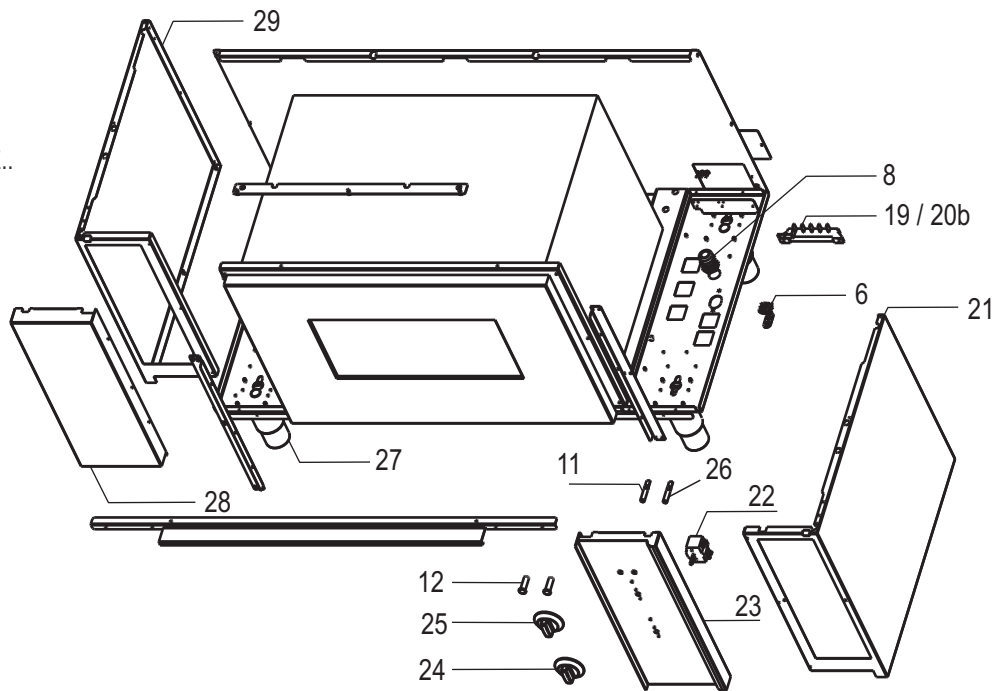

PFL105E..

PF70E..

CODICI RICAMBIO PER FINITO / SPARE PARTS FOR THE FINISHED PRODUCT
Aggiornato al/Updated to 27/11/17

Artic./Item	Descrizione/Description		Modello/Model
116008	CUCINA ELETTRICA 4 PIASTRE CON FORNO ELETTRICO VENTILATO 4 HOT PLATES ELECTRIC RANGE WITH FAN ASSISTED ELECTRIC OVEN		PF70E/6/0
Cons./Recom.	Pos./Posit.	Ricambio/Replacement	Prezzo/Price List
	02247000	RC02247000 PORTA FORNO COMPLETA SNACK C/MANIGLIA	234,00
	04	RC01251000 FIANCO DX SNACK	RIGHT SIDE SNACK 32,77
	05	RC00791000 FONDO ELETTRICO 700	BASE EL. 700 33,43
	06	RC00304000 MORSETTO EQUIPOTENZIALE COMPLETO	EQUIPOTENTIAL CONNECTING BLOCK 6,62
	08	RC00241000 PRESSACAVO PG16 CON DADO	CABLE GLAND AND NUT 7,18
	09	RC00194000 MORSETTIERA FV 122 B	CONNECTING BLOCK 9,16
*	10	RC00291000 COMMUTATORE	SWITCH 19,97
*	11	RC01782000 LAMPADA SEGN.NEON FASTON VERDE 230V	GREEN NEON LAMP 230V 6,09
*	12	RC01783000 PORTALAMPADA TRASPARENTE D10	TRANSPARENT LAMP HOLDER D10 5,30
	13	RC02029000 MANOPOLA PCE NERA	BLACK KNOB 9,76
	13	RC02071000 MANOPOLA PCE GRIGIA	GREY KNOB 9,05
	15	RC00655000 CRUSCOTTO PC70E	CONTROL PANEL PC70E 71,28
	16	RC01252000 FIANCO SX SNACK	LEFT SIDE SNACK 32,77
	17	RC00614000 RIPIANO PC70E	SHELF PC70E 211,62
	18	RC00290000 PIASTRA ELETTRICA	HOT PLATE 46,78
*	22	RC00037000 COMMUTATORE MONOFASE	SWITCH 19,64
	24	RC01523000 MANOPOLA ELETTRICA TIMER SNACK GRIGIA	GREY TIMER KNOB
	24	RC01885000 MANOPOLA ELETTRICA TIMER SNACK NERA	BLACK KNOB FOR TIMER LINE SNACK 9,76
	25	RC01524000 MANOPOLA ELETT.TERMOSTATO SNACK GRIGIA	SNACK GREY KNOB
	25	RC01886000 MANOPOLA ELETT.TERMOSTATO SNACK NERA	BLACK KNOB FOR THERMOSTAT LINE SNACK 9,76
*	26	RC00052000 LAMPADA SEGN.NEON FASTON ARANCIO 230V	SIGNAL LAMP 5,19
	27	RC01602000 PIEDE 1"3/4 H250	FOOT 18,98
	30	RC00670000 FIANCO DX PF70/105EG	RIGHT SIDE PF70/105EG 109,78