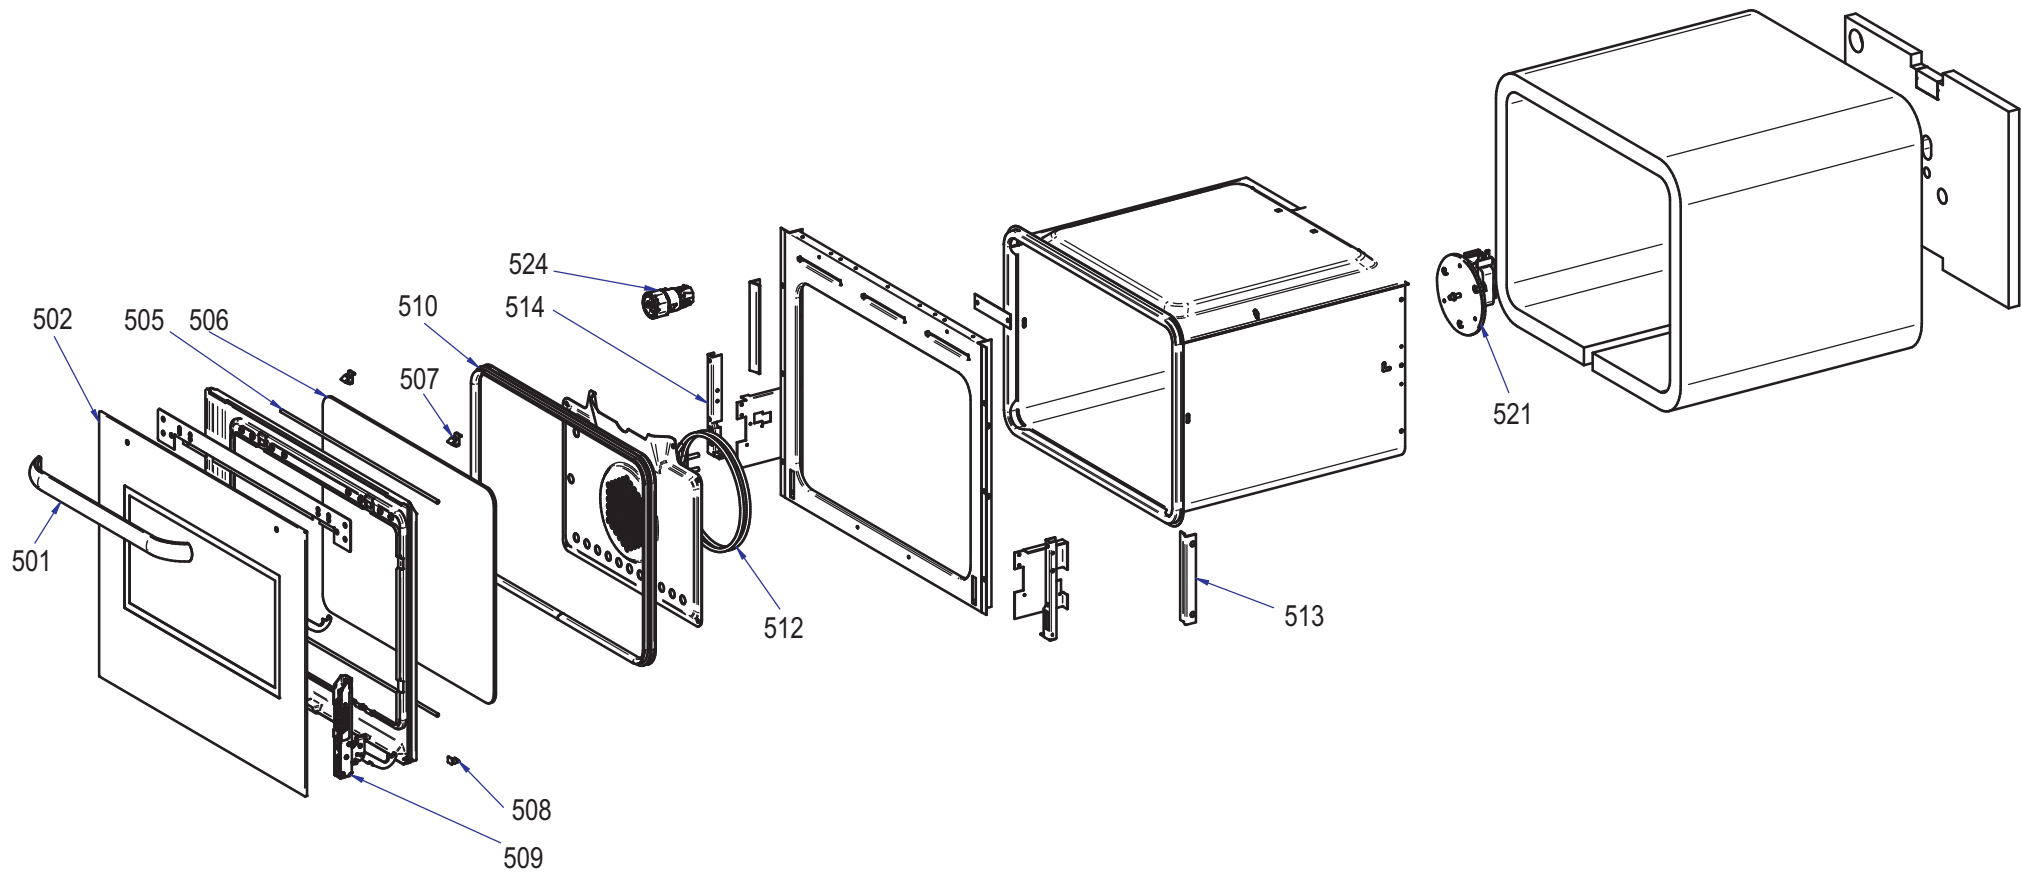

PFL105E..

PF70E..

CODICI RICAMBIO PER FINITO / SPARE PARTS FOR THE FINISHED PRODUCT
Aggiornato al/Updated to 27/11/17

Artic./Item	Descrizione/Description		Modello/Model
116008	CUCINA ELETTRICA 4 PIASTRE CON FORNO ELETTRICO VENTILATO 4 HOT PLATES ELECTRIC RANGE WITH FAN ASSISTED ELECTRIC OVEN		PF70E/6/0
Cons./Recom.	Pos./Posit.	Ricambio/Replacement	Prezzo/Price List
	02247000	RC02247000 PORTA FORNO COMPLETA SNACK C/MANIGLIA	234,00
	04	RC01251000 FIANCO DX SNACK	RIGHT SIDE SNACK 32,77
	05	RC00791000 FONDO ELETTRICO 700	BASE EL. 700 33,43
	06	RC00304000 MORSETTO EQUIPOTENZIALE COMPLETO	EQUIPOTENTIAL CONNECTING BLOCK 6,62
	08	RC00241000 PRESSACAVO PG16 CON DADO	CABLE GLAND AND NUT 7,18
	09	RC00194000 MORSETTIERA FV 122 B	CONNECTING BLOCK 9,16
*	10	RC00291000 COMMUTATORE	SWITCH 19,97
*	11	RC01782000 LAMPADA SEGN.NEON FASTON VERDE 230V	GREEN NEON LAMP 230V 6,09
*	12	RC01783000 PORTALAMPADA TRASPARENTE D10	TRANSPARENT LAMP HOLDER D10 5,30
	13	RC02029000 MANOPOLA PCE NERA	BLACK KNOB 9,76
	13	RC02071000 MANOPOLA PCE GRIGIA	GREY KNOB 9,05
	15	RC00655000 CRUSCOTTO PC70E	CONTROL PANEL PC70E 71,28
	16	RC01252000 FIANCO SX SNACK	LEFT SIDE SNACK 32,77
	17	RC00614000 RIPIANO PC70E	SHELF PC70E 211,62
	18	RC00290000 PIASTRA ELETTRICA	HOT PLATE 46,78
*	22	RC00037000 COMMUTATORE MONOFASE	SWITCH 19,64
	24	RC01523000 MANOPOLA ELETTRICA TIMER SNACK GRIGIA	GREY TIMER KNOB
	24	RC01885000 MANOPOLA ELETTRICA TIMER SNACK NERA	BLACK KNOB FOR TIMER LINE SNACK 9,76
	25	RC01524000 MANOPOLA ELETT.TERMOSTATO SNACK GRIGIA	SNACK GREY KNOB
	25	RC01886000 MANOPOLA ELETT.TERMOSTATO SNACK NERA	BLACK KNOB FOR THERMOSTAT LINE SNACK 9,76
*	26	RC00052000 LAMPADA SEGN.NEON FASTON ARANCIO 230V	SIGNAL LAMP 5,19
	27	RC01602000 PIEDE 1"3/4 H250	FOOT 18,98
	30	RC00670000 FIANCO DX PF70/105EG	RIGHT SIDE PF70/105EG 109,78