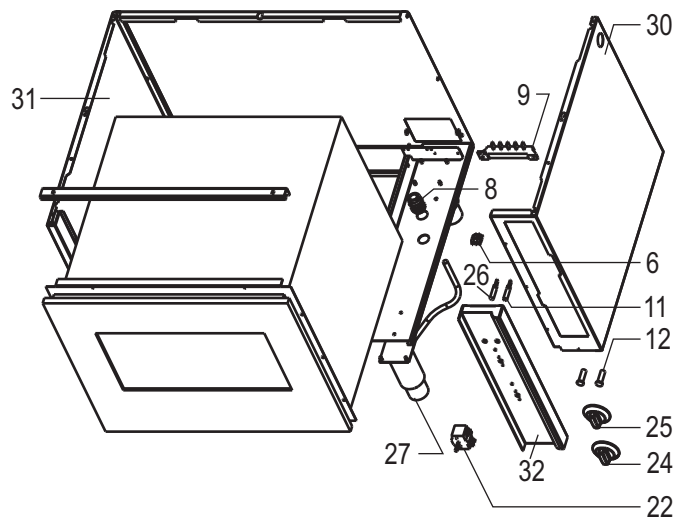

PFL105E..

PF70E..

CODICI RICAMBIO PER FINITO / SPARE PARTS FOR THE FINISHED PRODUCT
Aggiornato al/Updated to 27/11/17

Artic./Item	Descrizione/Description		Modello/Model
116008	CUCINA ELETTRICA 4 PIASTRE CON FORNO ELETTRICO VENTILATO 4 HOT PLATES ELECTRIC RANGE WITH FAN ASSISTED ELECTRIC OVEN		PF70E/6/0
Cons./Recom.	Pos./Posit.	Ricambio/Replacement	Prezzo/Price List
	02247000	RC02247000 PORTA FORNO COMPLETA SNACK C/MANIGLIA	234,00
	04	RC01251000 FIANCO DX SNACK	RIGHT SIDE SNACK 32,77
	05	RC00791000 FONDO ELETTRICO 700	BASE EL. 700 33,43
	06	RC00304000 MORSETTO EQUIPOTENZIALE COMPLETO	EQUIPOTENTIAL CONNECTING BLOCK 6,62
	08	RC00241000 PRESSACAVO PG16 CON DADO	CABLE GLAND AND NUT 7,18
	09	RC00194000 MORSETTIERA FV 122 B	CONNECTING BLOCK 9,16
*	10	RC00291000 COMMUTATORE	SWITCH 19,97
*	11	RC01782000 LAMPADA SEGN.NEON FASTON VERDE 230V	GREEN NEON LAMP 230V 6,09
*	12	RC01783000 PORTALAMPADA TRASPARENTE D10	TRANSPARENT LAMP HOLDER D10 5,30
	13	RC02029000 MANOPOLA PCE NERA	BLACK KNOB 9,76
	13	RC02071000 MANOPOLA PCE GRIGIA	GREY KNOB 9,05
	15	RC00655000 CRUSCOTTO PC70E	CONTROL PANEL PC70E 71,28
	16	RC01252000 FIANCO SX SNACK	LEFT SIDE SNACK 32,77
	17	RC00614000 RIPIANO PC70E	SHELF PC70E 211,62
	18	RC00290000 PIASTRA ELETTRICA	HOT PLATE 46,78
*	22	RC00037000 COMMUTATORE MONOFASE	SWITCH 19,64
	24	RC01523000 MANOPOLA ELETTRICA TIMER SNACK GRIGIA	GREY TIMER KNOB
	24	RC01885000 MANOPOLA ELETTRICA TIMER SNACK NERA	BLACK KNOB FOR TIMER LINE SNACK 9,76
	25	RC01524000 MANOPOLA ELETT.TERMOSTATO SNACK GRIGIA	SNACK GREY KNOB
	25	RC01886000 MANOPOLA ELETT.TERMOSTATO SNACK NERA	BLACK KNOB FOR THERMOSTAT LINE SNACK 9,76
*	26	RC00052000 LAMPADA SEGN.NEON FASTON ARANCIO 230V	SIGNAL LAMP 5,19
	27	RC01602000 PIEDE 1"3/4 H250	FOOT 18,98
	30	RC00670000 FIANCO DX PF70/105EG	RIGHT SIDE PF70/105EG 109,78