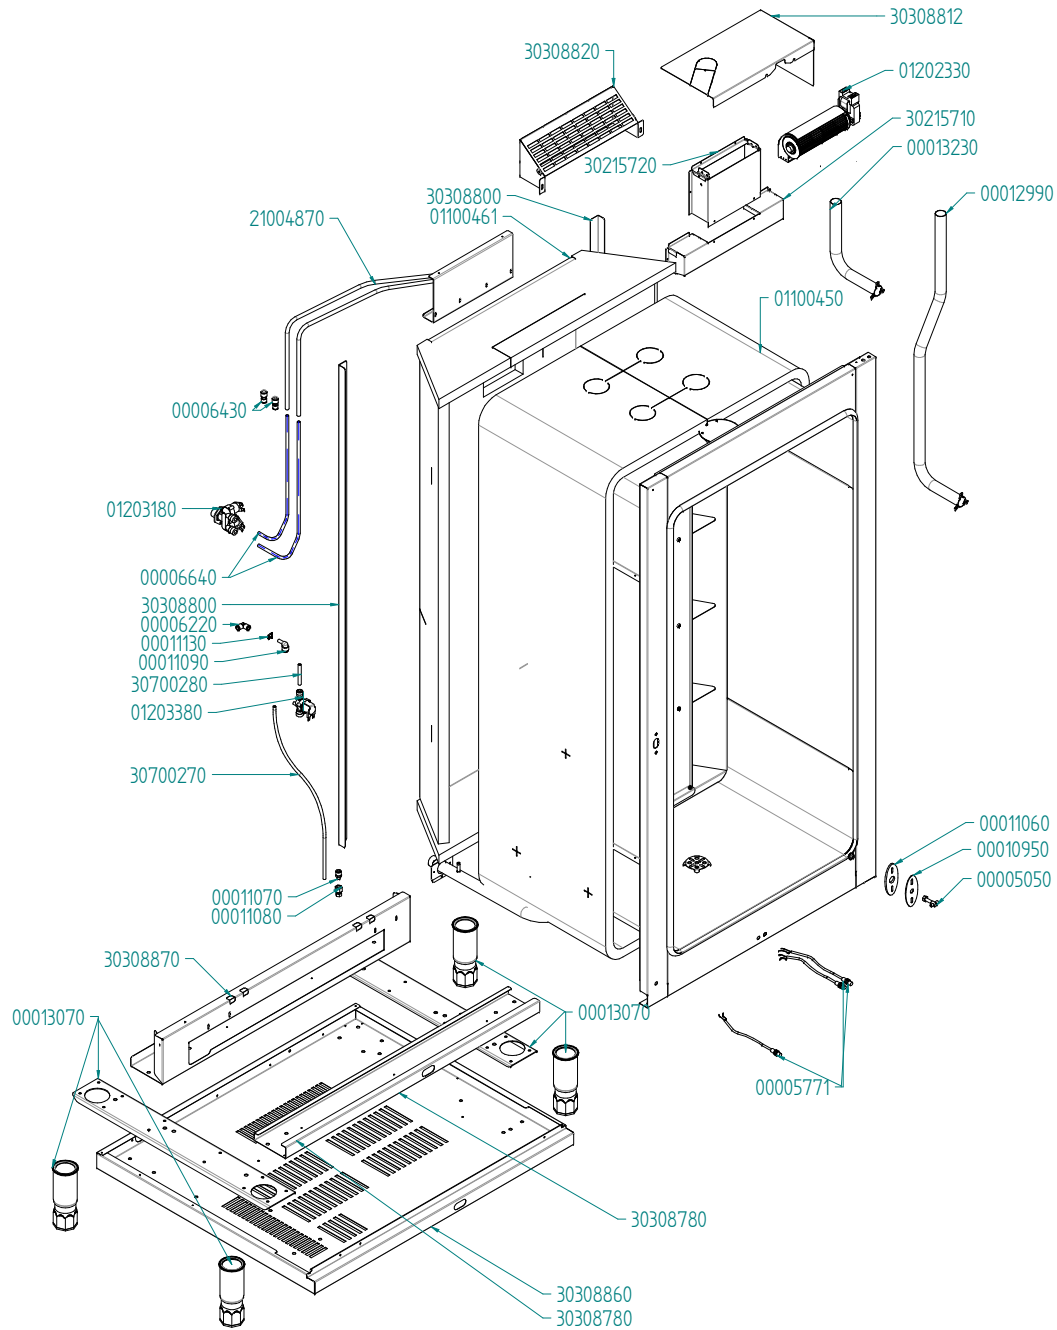

tipo documento:	ESPLOSO - EXPLODED VIEW - VUE ECLATEE - EXPLOSIONSPPLAN - EXPLOSIONADO - VISTA EXPLODIDA	cod. identificazione	X:\Sga\PRODOTTI\Fam. 1 - FORNIFORNO ELETTRICO\Eka\ESPLOSI - Forno Elettrico 40 60 90 - LEka\Exploded view EKF1664-2011UD rev.0
titolo documento/identificazione:	EKF 1664 - 2011 UD	data	15/03/16
revisione:	Prima emissione - Rev. 0	pag.	1/5

Preparazione: M.F. (DB)      Verifica: G.C. (DT)      Approvazione: M.L. (RUT)

tipo documento:	ESPLOSO - EXPLODED VIEW - VUE ECLATEE - EXPLOSIONSPLAN - EXPLOSIONADO - VISTA EXPLODIDA	cod. identificazione	X:\Sga\PRODOTTI\Fam. 1 - FORNIFORNO ELETTRICO\LEKA\ESPLOSI - Forno Elettrico 40 60 90 - LEKA\Exploded view EKF1664-2011UD rev.0
titolo documento/identificazione:	EKF 1664 - 2011 UD	data	15/03/16
revisione:	Prima emissione - Rev. 0	pag.	2/5

Preparazione: M.F. (DB)      Verifica: G.C. (DT)      Approvazione: M.L. (RUT)

tipo documento:	ESPLOSO - EXPLODED VIEW - VUE ECLATEE - EXPLOSIONSPPLAN - EXPLOSIONADO - VISTA EXPLODIDA	cod. identificazione	X:\Sga\PRODOTT\Fam. 1 - FORNIFORNO ELETTRICO\Eka\ESPLOSI - Forno Elettrico 40 60 90 - Leka\Exploded view EKF1664-2011UD rev.0
titolo documento/identificazione:	EKF 1664 - 2011 UD	data	15/03/16
revisione:	Prima emissione - Rev. 0	pag.	3/5

titolo documento/identificazione:  
EKF 1664 - 2011 UD

data  
15/03/16

revisione:  
Prima emissione - Rev. 0

pag.  
4/5

Preparazione: M.F. (DB)

Verifica: G.C. (DT)

Approvazione: M.G. (RUT)

tipo documento: ESPLOSO - EXPLODED VIEW - VUE ECLATEE - EXPLOSIONSPLAN - EXPLOSIONADO - VISTA EXPLODIDA	cod. identificazione X:\Sgq\PRODOTTI\Fam. 1 - FORNIFORNO ELETTRICO\Eka\ESPLOSI - Forno Elettrico 40 60 90 - LEka\Exploded view EKF1664-2011UD rev.0
titolo documento/identificazione: EKF 1664 - 2011 UD	data 15/03/16
revisione: Prima emissione - Rev. 0	pag. 5/5