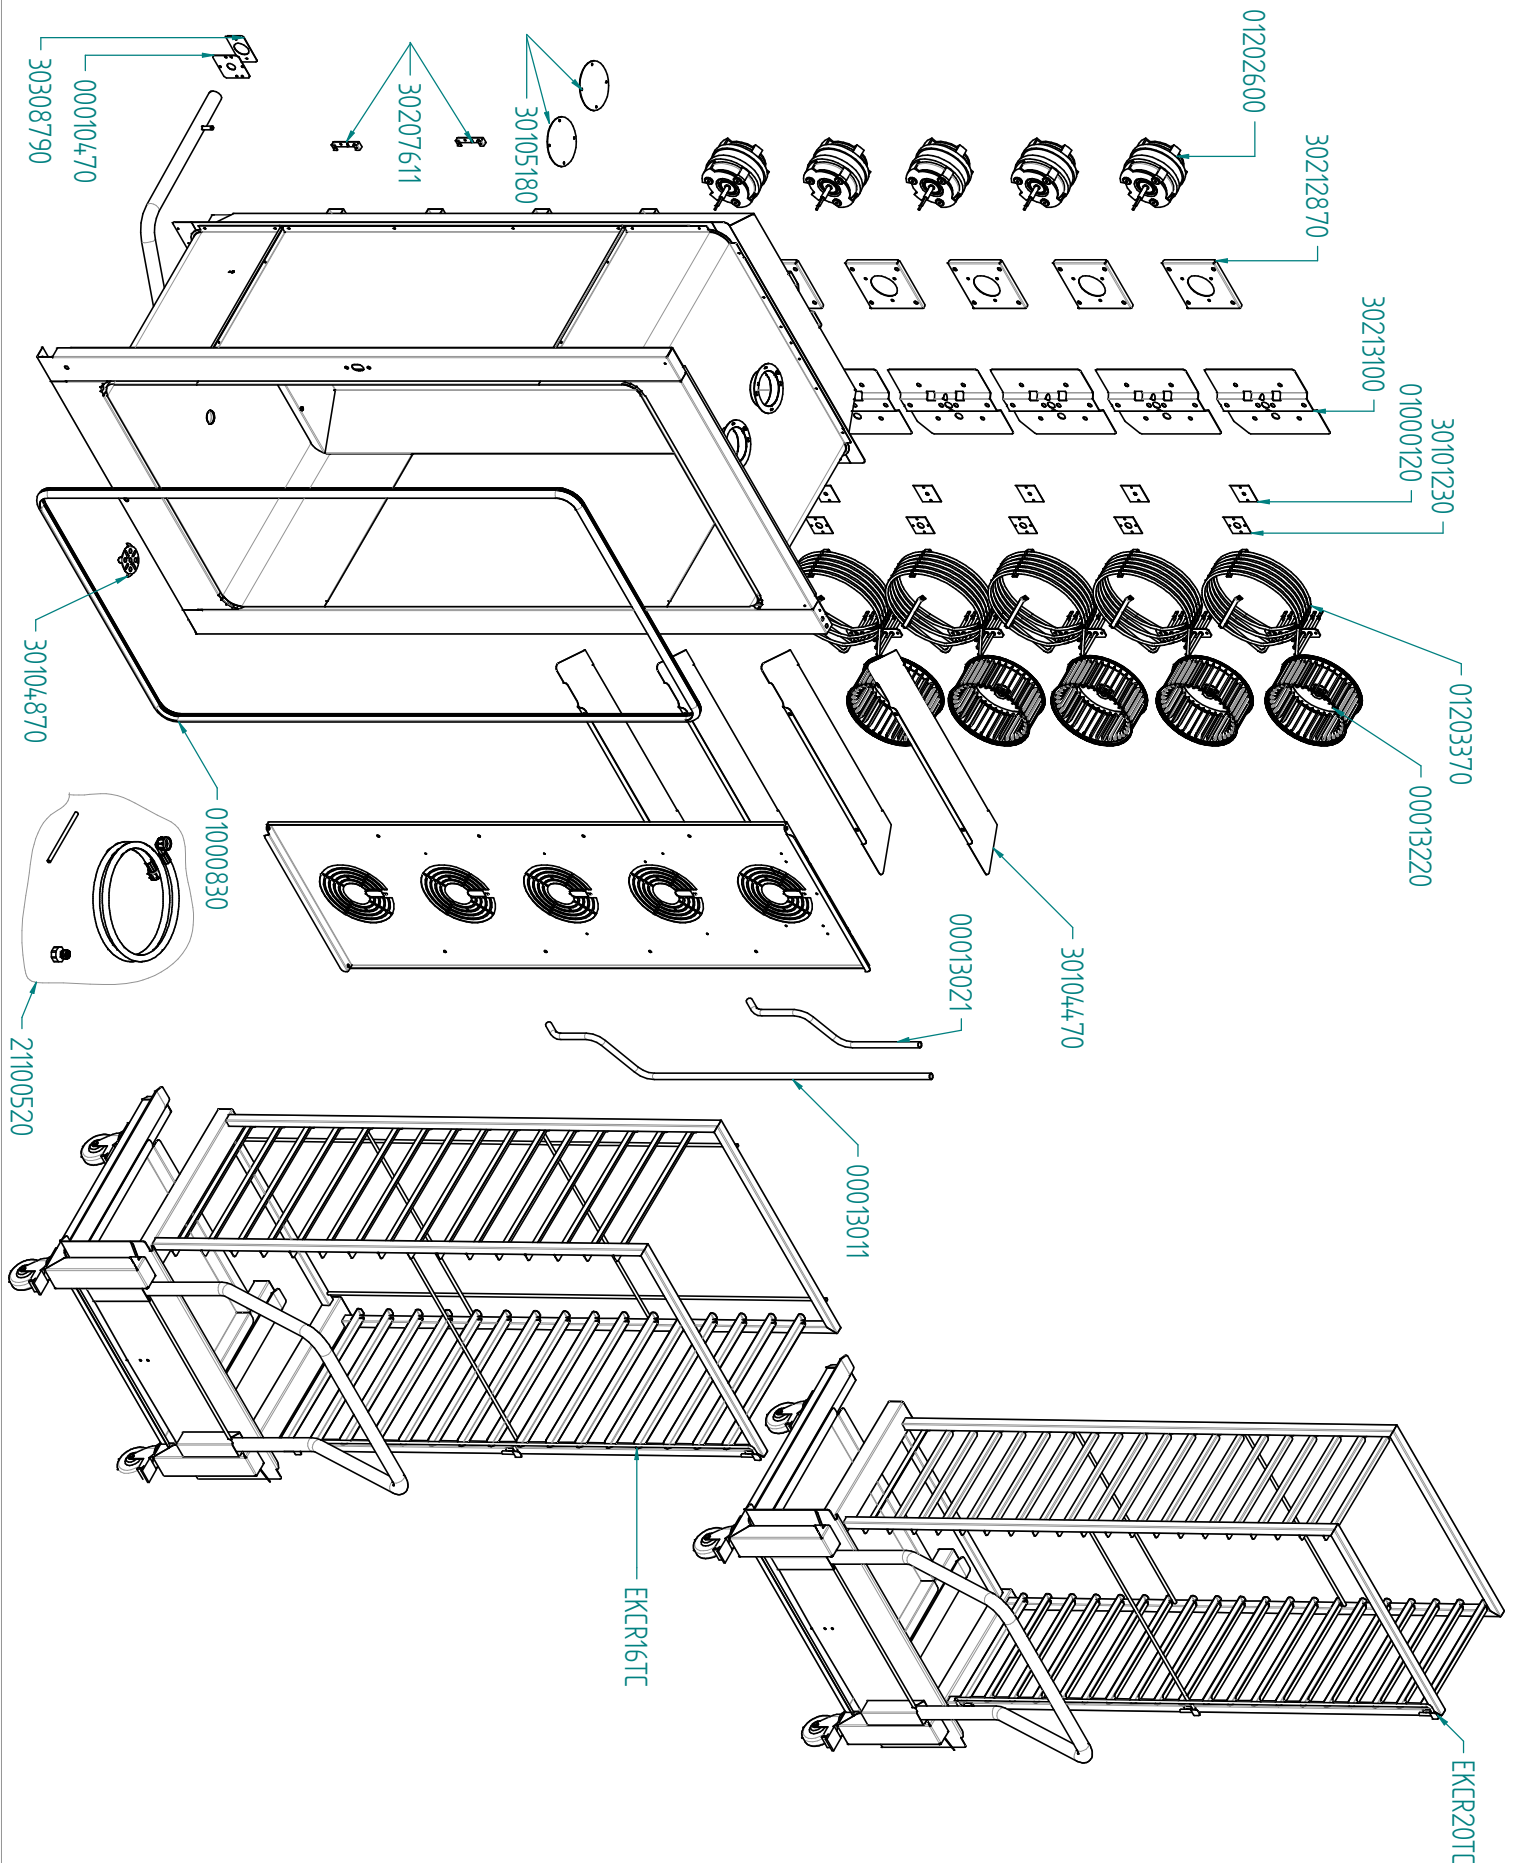

titolo documento/identificazione:  
EKF 1664 - 2011 UD

data  
15/03/16

revisione:  
Prima emissione - Rev. 0

pag.  
4/5

Preparazione: M.F. (DB)

Verifica: G.C. (DT)

Approvazione: M.G. (RUT)

tipo documento: ESPLOSO - EXPLODED VIEW - VUE ECLATEE - EXPLOSIONSPLAN - EXPLOSIONADO - VISTA EXPLODIDA	cod. identificazione X:\Sgq\PRODOTTI\Fam. 1 - FORNIFORNO ELETTRICO\Eka\ESPLOSI - Forno Elettrico 40 60 90 - LEka\Exploded view EKF1664-2011UD rev.0
titolo documento/identificazione: EKF 1664 - 2011 UD	data 15/03/16
revisione: Prima emissione - Rev. 0	pag. 5/5