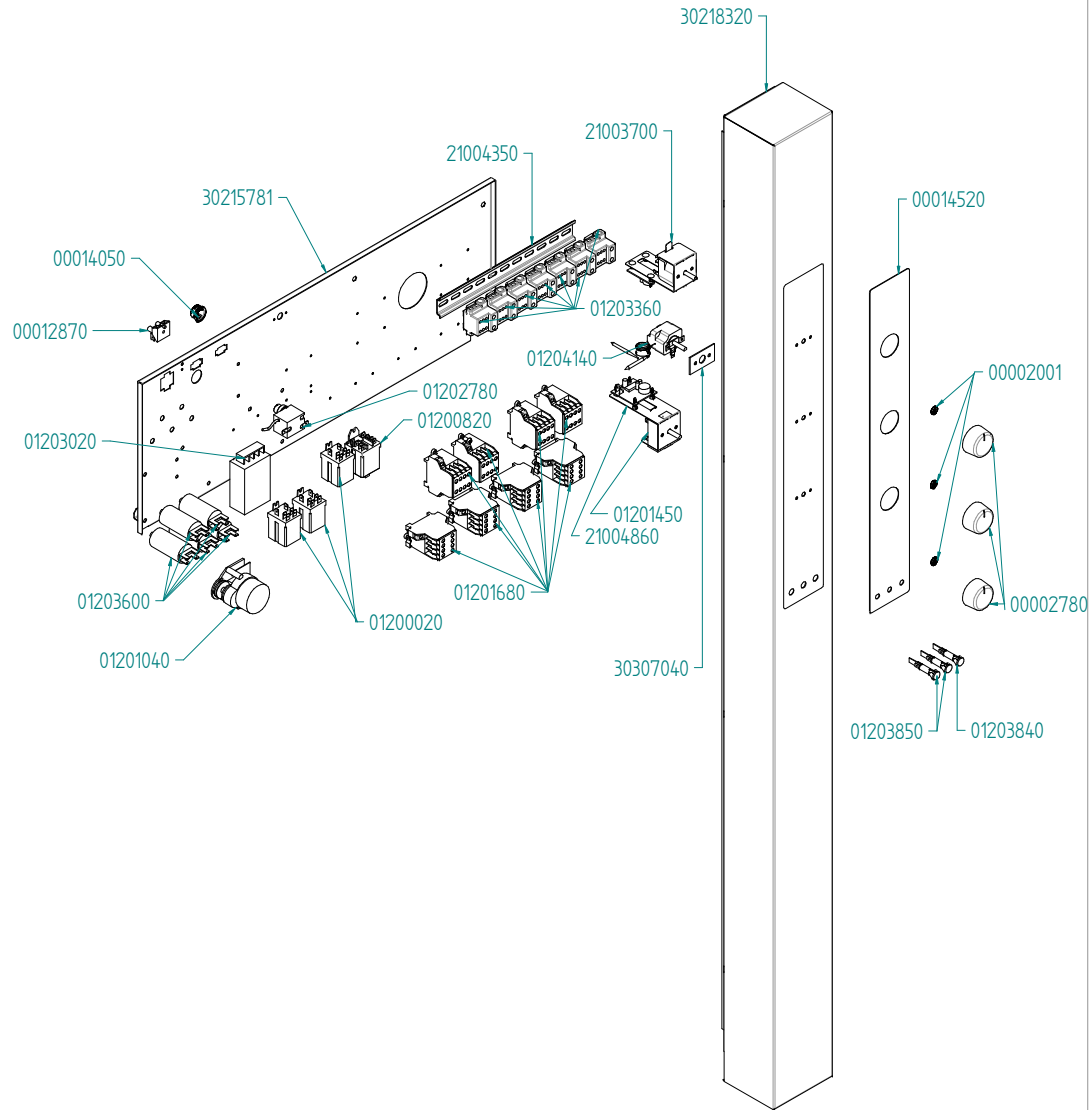

tipo documento:	ESPLOSO - EXPLODED VIEW - VUE ECLATEE - EXPLOSIONSPPLAN - EXPLOSIONADO - VISTA EXPLODIDA	cod. identificazione	X:\Sga\PRODOTT\Fam. 1 - FORNIFORNO ELETTRICO\Eka\ESPLOSI - Forno Elettrico 40 60 90 - Leka\Exploded view EKF1664-2011UD rev.0
titolo documento/identificazione:	EKF 1664 - 2011 UD	data	15/03/16
revisione:	Prima emissione - Rev. 0	pag.	3/5

Preparazione: M.F. (DB)   Verifica: G.C. (DT)   Approvazione: M.L. (RUT)