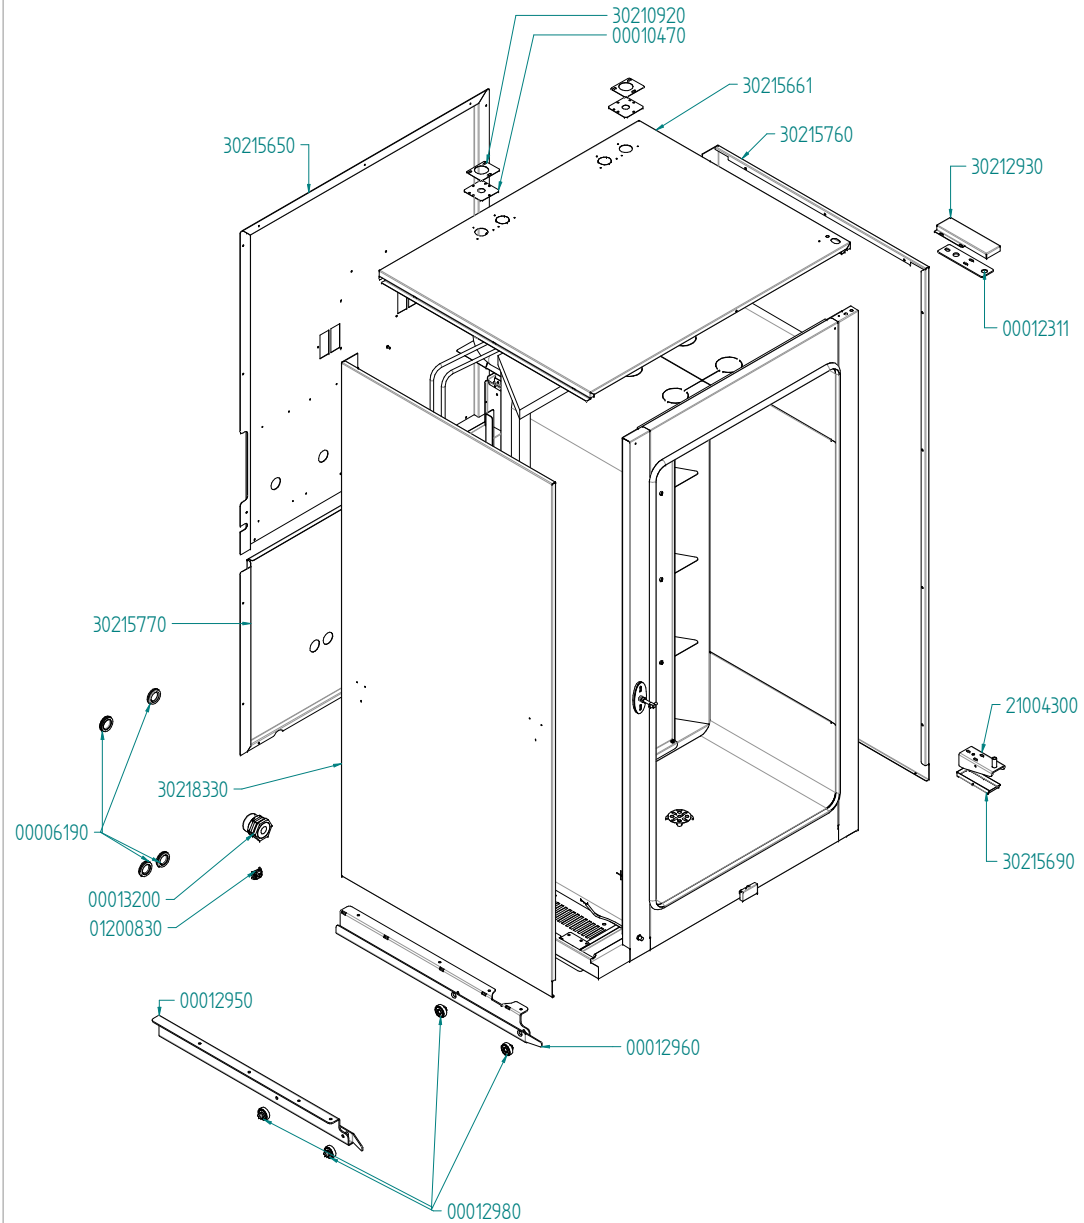

tipo documento:	ESPLOSO - EXPLODED VIEW - VUE ECLATEE - EXPLOSIONSPPLAN - EXPLOSIONADO - VISTA EXPLODIDA	cod. identificazione	X:\Sga\PRODOTTI\Fam. 1 - FORNIFORNO ELETTRICO\Eka\ESPLOSI - Forno Elettrico 40 60 90 - LEka\Exploded view EKF1664-2011UD rev.0
titolo documento/identificazione:	EKF 1664 - 2011 UD	data	15/03/16
revisione:	Prima emissione - Rev. 0	pag.	1/5

Preparazione: M.F. (DB)      Verifica: G.C. (DT)      Approvazione: M.L. (RUT)

tipo documento:	ESPLOSO - EXPLODED VIEW - VUE ECLATEE - EXPLOSIONSPLAN - EXPLOSIONADO - VISTA EXPLODIDA	cod. identificazione	X:\Sga\PRODOTTI\Fam. 1 - FORNIFORNO ELETTRICO\LEKA\ESPLOSI - Forno Elettrico 40 60 90 - LEKA\Exploded view EKF1664-2011UD rev.0
titolo documento/identificazione:	EKF 1664 - 2011 UD	data	15/03/16
revisione:	Prima emissione - Rev. 0	pag.	2/5

Preparazione: M.F. (DB)      Verifica: G.C. (DT)      Approvazione: M.L. (RUT)

tipo documento:	ESPLOSO - EXPLODED VIEW - VUE ECLATEE - EXPLOSIONSPPLAN - EXPLOSIONADO - VISTA EXPLODIDA	cod. identificazione	X:\Sga\PRODOTT\Fam. 1 - FORNIFORNO ELETTRICO\Eka\ESPLOSI - Forno Elettrico 40 60 90 - Leka\Exploded view EKF1664-2011UD rev.0
titolo documento/identificazione:	EKF 1664 - 2011 UD	data	15/03/16
revisione:	Prima emissione - Rev. 0	pag.	3/5