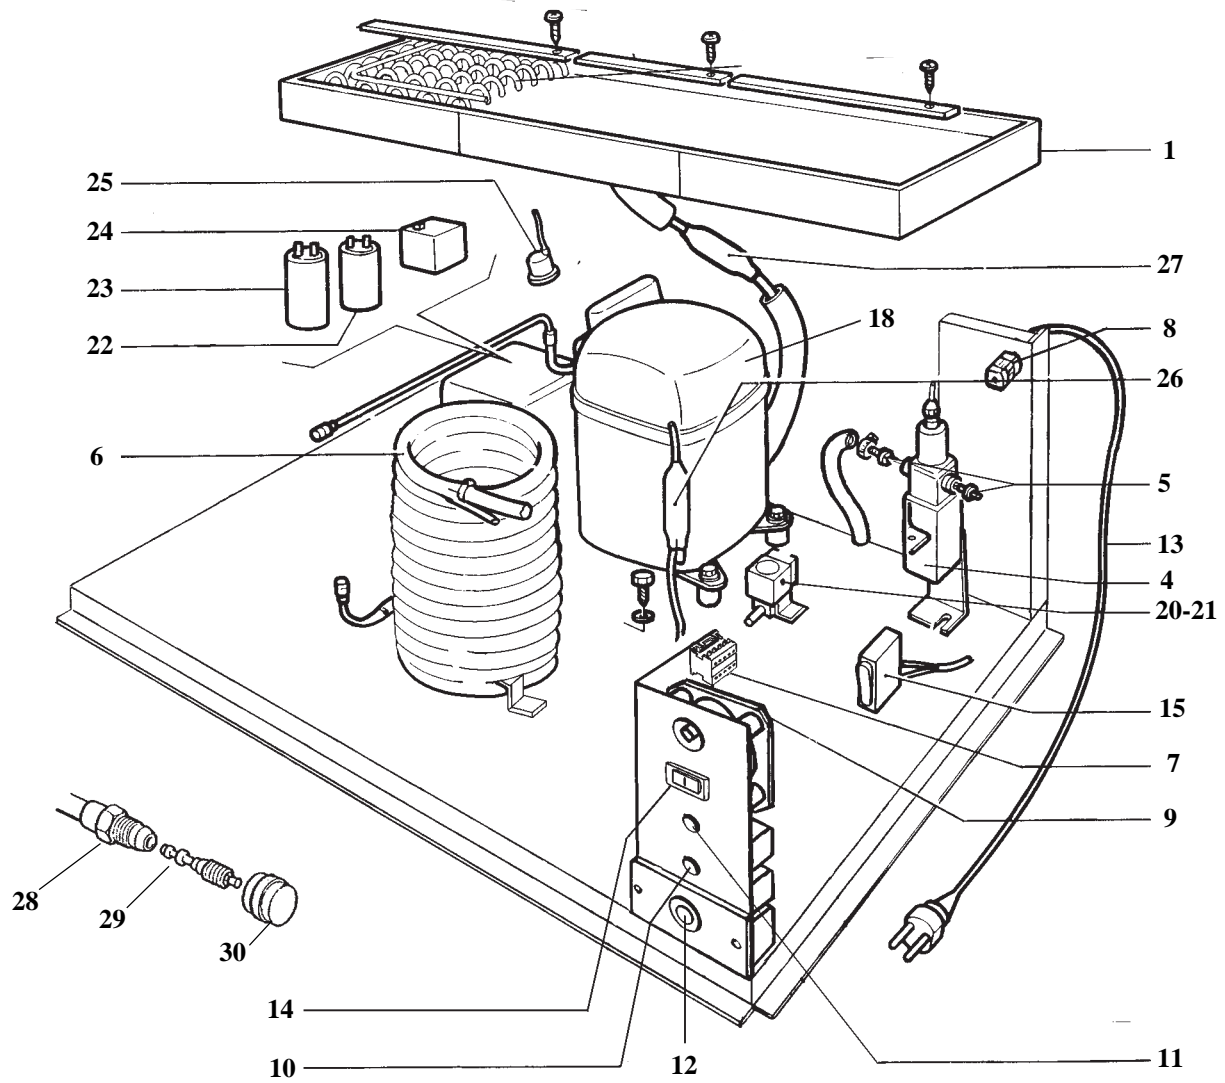

SC 120 - SM 120 - SCR 120

TAVOLA 5

ITEM NO POS. NO REP. NO REF. NO	PART NO - CODICE REFERENCE - STUECK NR			DESCRIPTION	DESCRIZIONE	DESIGNATION	BESCHREIBUNG
	SC120	SM120	SCR120				
1	784506 00	784490 00	784535 00	EVAPORATOR ASSY	ASSIEME EVAPORATORE	ENS. EVAPORATEUR	VERDAMPFER KOMPLETT
4	620111 00			WATER VALVE	VALVOLA PRESSOSTATICA	VANNE PRESSOSTATIQUE	WASSERVENTIL
5	733204 00			WATER INLET FITTING	RACCORDO ENTRATA ACQUA	RACCORD ARRIVEE' D' EAU	WASSEREINLAUFSTUCK
6	620331 00	620495 00	620331 00	WATER CONDENSER	CONDENSATORE AD ACQUA	CONDENSEUR A EAU	WASSER KONDENSATOR
7	630119 00			CONTACTOR	CONTATTORE	CONTACTEUR	SHALTSCHUTZ
8	630107 00			CABLE TERMINAL RING	FISSACAVO	SERRE-CABLE	KABELKLEMME
9	620441 00			TIMER	TIMER	MINUTERIE	TIMER
10	630005 00			BIN THERMOSTAT	TERMOSTATO CONTENITORE	THERMOSTAT CONTENEUR	BEHALTERTHERMOSTAT
11	620201 01			EVAPORATOR THERMOSTAT	TERMOSTATO EVAPORATORE	EVAPORATEUR THERMOSTAT	VERDAMPFERTHERMOSTAT
12	620231 01			PRESSURE GAUGE - SAFETY	PRESSOSTATO DI SICUREZZA	PRESSOSTAT DE SECURITE'	SICHERHEITS DRUCKWACTER
13	630136 00			ELECTRIC CABLE	CAVO DI ALIMENTAZIONE	CABLE D'ALIMENTATION	KABEL
14	620442 02			SWITCH	COMMUTATORE	INTERRUPTEUR	UMSHALTER
15	620453 00			MAIN SWITCH	INTERRUTTORE LUMINOSO	INTERRUPTEUR LUMINEUX	LEUCHTEND SHALTER
18	670099 04	670099 05	670099 04	COMPRESSOR	COMPRESSORE	COMPRESSEUR	KOMPRESSOR
20-21	620306 46 620306 48	620306 46 620306 48	620306 46 620306 48	HOT GAS VALVE BODY HOT GAS VALVE COIL	CORPO VALVOLA GAS CALDO BOBINA VALVOLA GAS CALDO	CORPS DE VANNE GAZ CHAUD BOBINE DE VANNE GAZ CHAUD	HEISSGAS VENTILGEHAUSE HEISSGAS VENTILSPULE
22	620167 21	620167 24	620167 21	RUN CAPACITOR	CAPACITA' DI MARCIA	CAPACITE' PERMANENCE	BETREIB KONDENSATOR
23	620167 00	620167 00	620167 00	START CAPACITOR	CONDENSATORE DI SPUNTO	CAPACITE' DEMARRAGE	START KONDENSATOR
24	620057 46	620057 47	620057 46	STARTING RELAY	RELE' DI AVVIAMENTO	RELAIS DEMARRAGE	ANLAUFRELAIS
25	650058 78	650058 57	650058 78	PROTECTOR	PROTETTORE	RACCORD EVACUATION EAU	WASSERABFLUSSANSCHLUSSE
26	670006 01			DRIER	FILTRO DEUMIDIFICATORE	FILTRE	FILTER
27	784484 01			ACCUMULATOR ASSY	ASSIEME ACCUMULATRORE	ENSAMBLE ACCUMULATEUR	SAMMLER UND SUGLEITUNGEN
28	650109 00			VALVE BODY	CORPO VALVOLA	CORPS DE VANNE	VENTILGEHAUSE
29	670012 00			PISTON	PISTONCINO PER VALVOLA	VALVE PISTON	VENTILKOLBEN
30	650106 00			VALVE CAP	CAPPUCCIO VALVOLA	CAPUCHON DE VANNE	VENTIL KLAPPE