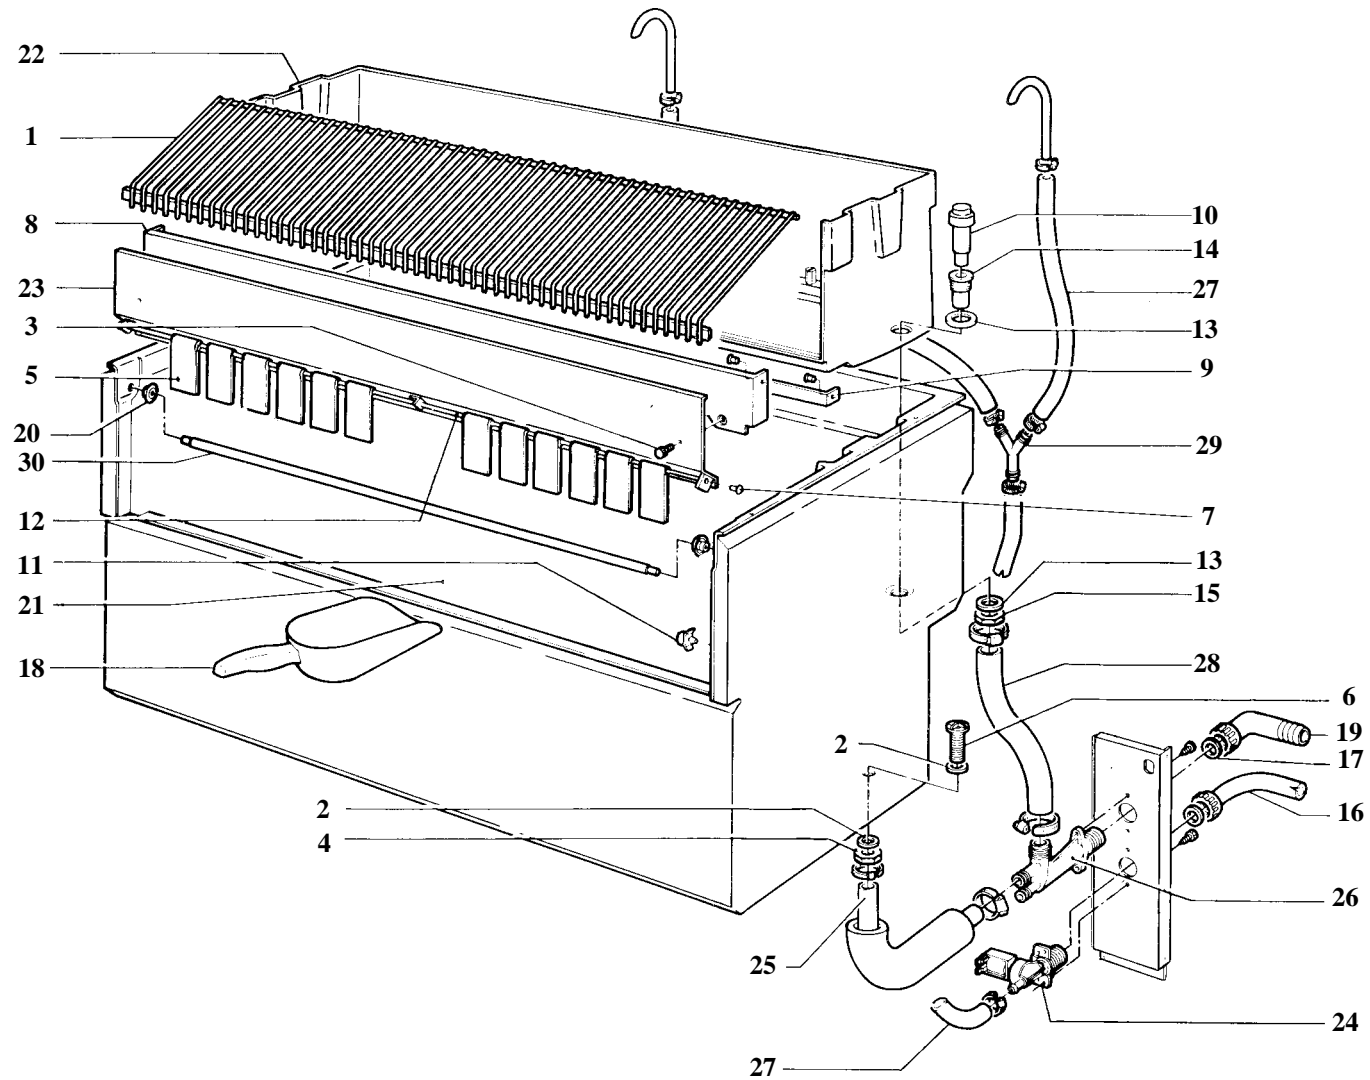

SC 120 - SM 120 - SCR 120

TAVOLA 3

SC 120 - SM 120 - SCR 120

TAVOLA 3

ITEM NO POS. NO REP. NO REF. NO	PART NO - CODICE REFERENCE - STUECK NR			DESCRIPTION	DESCRIZIONE	DESIGNATION	BESCHREIBUNG
	SC120	SM120	SCR120				
1	Z1AC008	Z1AC011	650690 02	CUBE DEFLECTOR	GRIGLIA SCORRIMENTO CUBETTI	GRILLE GLISSEMENT GLACONS	ABGLEIT GRILL
2		Z1AC013		WASHER	RONDELLA	RONDELLE	UNTERLEGSSCHEIBE
3		Z1AC015		KNURLED SCREW	VITE A TESTA GODRONATA	VIS MOLETEE	SCHRAUBE
4		Z1AC016		NUT	DADO	ECROU	MUTTER
5		660629 00		SPRAY CURTAIN FLAP	BANDIERINA	LAMELLE	ABDECKKLABBE
6		Z1AC028		BIN EXHAUST PIPE FITTING	RACC. SCARICO CONTENITORE	RACCORD VIDANGE CONTENEUR	ANCHLUSSTUCH BEHALTER
7		640041 29		O-RING	GUARNIZIONE	JOINT TORIQUE	SIMMER RING
8		724323 00		EVAPORATOR SUPPORT	SUPPORTO EVAPORATORE	SUPPORT EVAPORATEUR	VERDAMPFERAUFLANGE
9		722146 00		BIN SUPPORT	SUPPORTO CELLA	SUPPORT CHAMBRE	HALTERUNG INNENBEHALTER
10		660601 00		OVERFLOW STAND PIPE	TUBO DI TROPPO PIENO	TROP PLEIN	UEBERLAUFROHR
11		470019 00		SCREW	VITE	VIS	SCHRAUBE
12		734328 19		SPRAY CURTAIN BAR	TUBO OTTONE	TUBE EN LAITON	ABDECKKLAPPENHALTER
13		Z1AC056		WASHER	RONDELLA	RONDELLE	UNTERLEGSSCHEIBE
14		Z1AC057		OVERFLOW STAND	RACC. SCARICO TROPPO PIENO	RACCORD ECOULEM. TROP-PLEIN	UBERLAUFROHR
15		Z1AC058		NUT	DADO	ECROU	MUTTER
16		060513 00		WATER SUPPLY PIPE	TUBO ALIMENTAZIONE ACQUA	TUYAU D'ALIMENTATION EAU	WASSERANSCHLUSSSCHLAUCH
17		640076 13		GASKET	GUARNIZIONE	JOINT	DICHTUNG
18		650146 00		ICE SCOOP	SESSOLA	SASSE	EISSCHAUFEL
19		Z1AD011		ELBOW WITH RING NUT	CURVA CON GHIERA	COUDE AVEC BAGUE	KRUMMER
20	Z1AM025	Z1AM025	Z1AM025	RETAINER FOR DOOR BAR	PASSATUBO	PASSE-TUYAU	HALTERUNG
21		060524 05		KIT BIN ASSY	KIT CELLA COMPLETA	KIT CHAMBRE COMPLETE	KIT ZELLE KOMPLETT
22		Z1CE011		INTERNAL BIN	CELLA INTERNA	CHAMBRE INTERIEUR	ZELLE INTERN
23		060524 10		CURAIN FLAP ASSY	ASSIEME TENDINA	ENS. LAMELLES COMPLET	JALOUISE KOMPLETT
24	650105 54	650105 52	650105 54	WATER INLET VALVE	VALVOLA INGRESSO ACQUA	VANNE ARRIVEE EAU	ELECTROMAGNETVENTIL
25		610189 00		BIN EXHAUST PIPE	TUBO SCARICO CONTENITORE	TUYAU VIDANGE CONTENEUR	BEHALTERAUSLAUFSCHLAUCH
26		Z1ID025		WATER EXHAUST	SCARICO ACQUA	ECOULEMENT EAU	WASSERABLAUF
27		281900 01		PIPE	TUBO	TUBE	SCHLAUCH
28		Z1ID028		PIPE	TUBO	TUBE	SCHLAUCH
29		Z1ID031		PIPEFITTING	RACCORDO A Y	RACCORD	VERBINDUNG
30		Z1AM019		DOOR SUPPORT BAR	ASTA SPORTELLO	TIGE PORTE	KLAPPENACHSE