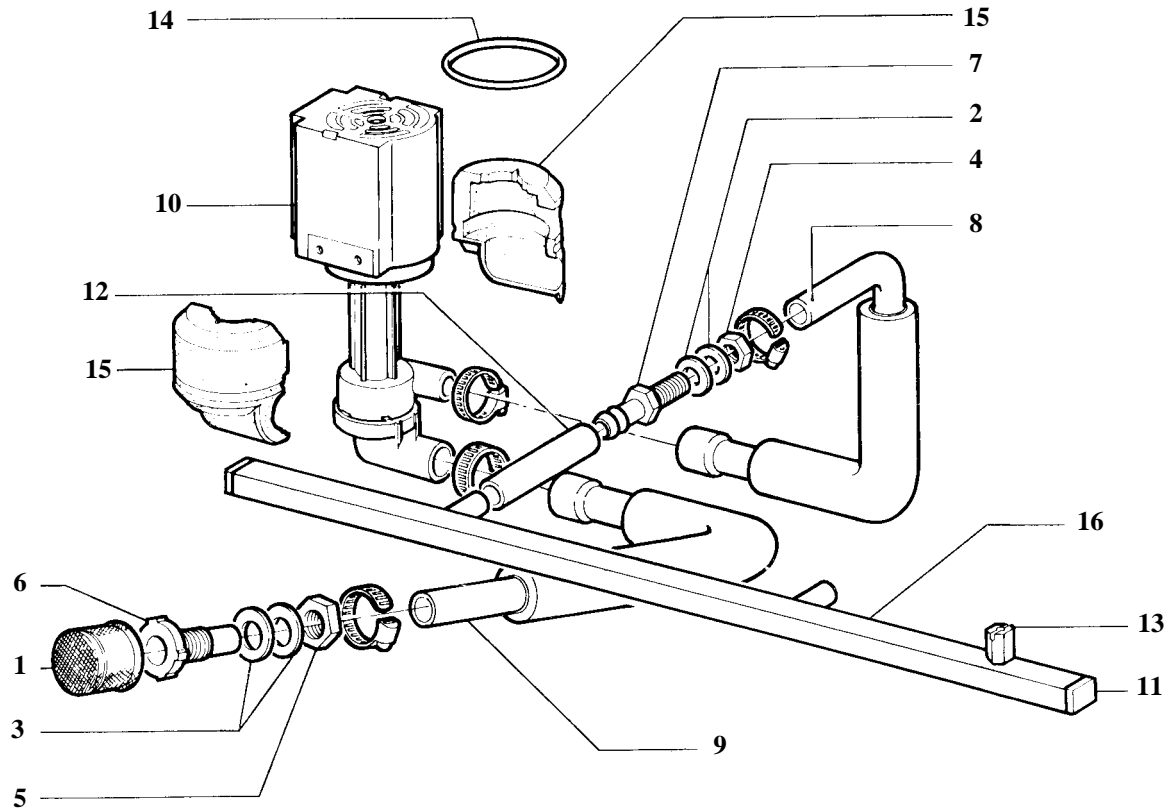

SC 120 - SM 120 - SCR 120

TAVOLA 1

SC 120 - SM 120 - SCR 120

TAVOLA 1

ITEM NO POS. NO REP. NO REF. NO	PART NO - CODICE REFERENCE - STUECK NR			DESCRIPTION	DESCRIZIONE	DESIGNATION	BESCHREIBUNG
	SC120	SM120	SCR120				
1	660638 00			LEVELLING FOOT	PIEDE REGOLABILE	PIED RÉGLABE	GERÄTEFUSS
2	650805 41			NAME PLATE	TARGA SERIGRAFATA	PLAQUETTE MARQUE	MARCHENSCHILD
3	650805 41	650805 27	650805 32	MODEL LABEL	TARGA MODELLO	PLAQUETTE MODELE	MODELLBEZEICHNUNG
5	650790 00			STUD	PERNO	AXE	STIFT
6-13	060491 26			BIN DOOR ASSY	SPORTELLO COMPLETO	PORTE CABINE COMPLETT	ENTNAHMKLAPPE KOMPLETT
7	650806 00			REAR STUD	PERNO POSTERIORE	AXE ARRIÈRE	TRÄGER-HINTEN
9	Z1AM089			TOP PANEL INSULATION	ISOLAMENTO PANNELLO SUPER.	PANNEAU ISOLANT	ISOLATION
10-17	781432 04			TOP PANEL S.S. ASSY	ASS. PANNELLO SUPERIORE INOX	ENS. COUVERCLE	DECKEL GESAMTHEIT KOMPLETT
11	721869 00			LEFT SIDE PANEL S.S.	PANNELLO SINISTRO INOX	JOUE GAUCHE ACIER INOX	LINKE GEHÄUSESEITE EDELSTAHL
12	721868 00			RIGHT SIDE PANEL S.S.	PANNELLO DESTRO INOX	JOUE DROITE ACIER INOX	RECHTEGEHÄUSESE EDELSTAHL
14	781406 11			BASE ASSY	ASSIEME BASAMENTO	PLAQUE DE BASE	GRUNDPLATTE
15	784285 01			FRONT SUPPORT	TRAVERSO ANTERIORE	TRAVERSE ANTERIEURE	VORDERE VERBINDUNGSSTREBE
16	703228 00			PUMP SUPPORT PANEL	TRAVERSO SUPPORTO POMPA	TRAVERSE SUPPORT POMPE	HALTERUNG PUMPE
18	702285 00			REAR PANEL	PANNELLO POSTERIORE	PANNEAU POSTERIEUR	HINTERE ABDECKUNG
19	721568 02			FRONTAL PANEL S.S.	PANNELLO ANTERIORE INOX	PANNEAU AVANT ACIER INOX	VORDERWAND EDELSTAHL
20	680333 03			PALLET	BASE IMBALLO	SOCLE	PALETTE
21	Z1IM015			CARTON	SCATOLA IMBALLO	CARTON	KARTON