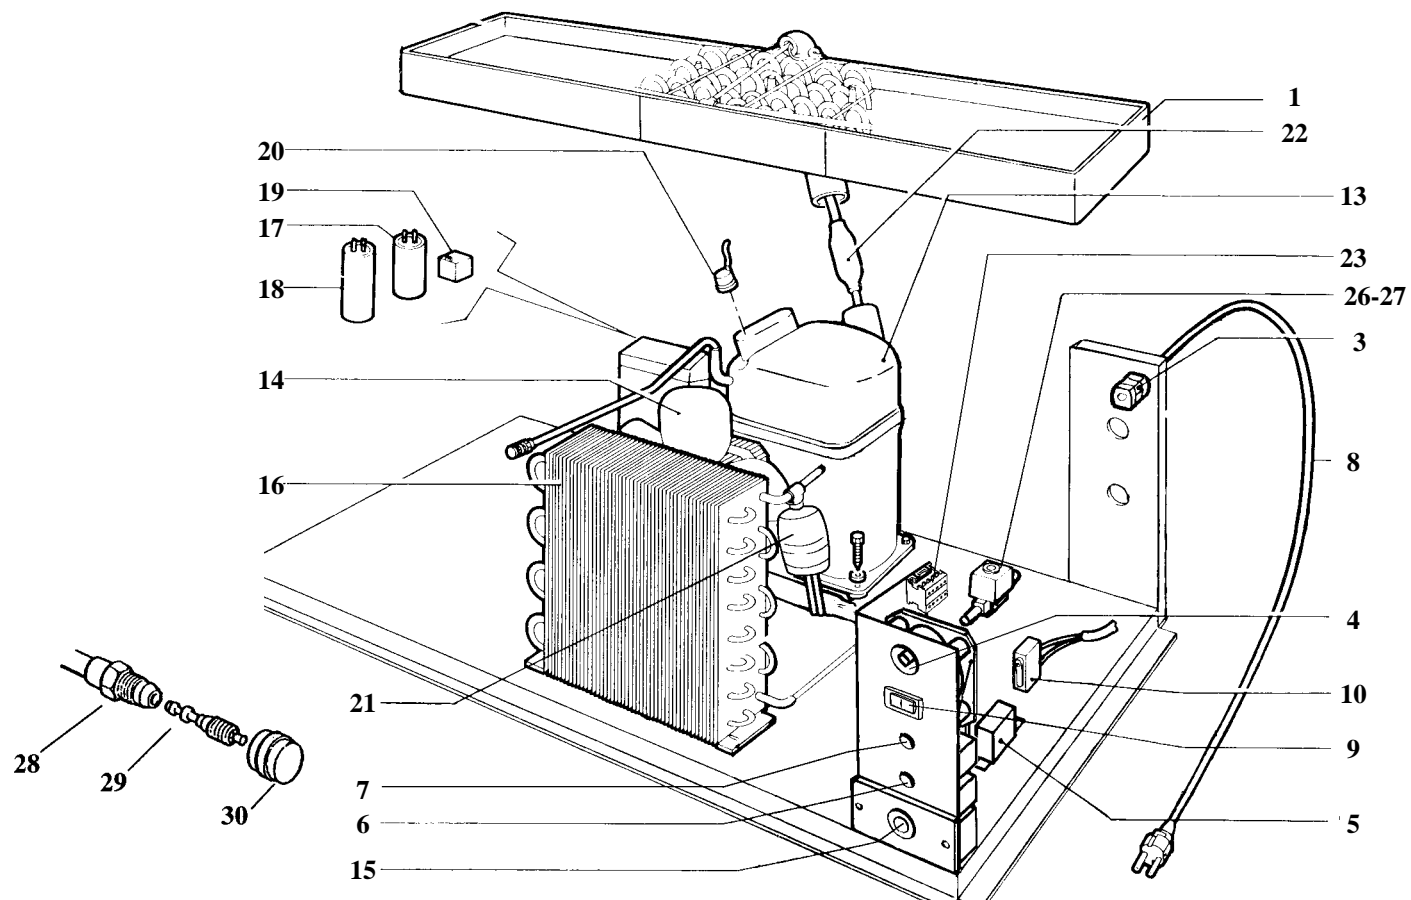

SC 120 - SM 120 - SCR 120

TAVOLA 3

SC 120 - SM 120 - SCR 120

TAVOLA 3

ITEM NO POS. NO REP. NO REF. NO	PART NO - CODICE REFERENCE - STUECK NR			DESCRIPTION	DESCRIZIONE	DESIGNATION	BESCHREIBUNG
	SC120	SM120	SCR120				
1	Z1AC008	Z1AC011	650690 02	CUBE DEFLECTOR	GRIGLIA SCORRIMENTO CUBETTI	GRILLE GLISSEMENT GLACONS	ABGLEIT GRILL
2		Z1AC013		WASHER	RONDELLA	RONDELLE	UNTERLEGSSCHEIBE
3		Z1AC015		KNURLED SCREW	VITE A TESTA GODRONATA	VIS MOLETEE	SCHRAUBE
4		Z1AC016		NUT	DADO	ECROU	MUTTER
5		660629 00		SPRAY CURTAIN FLAP	BANDIERINA	LAMELLE	ABDECKKLABBE
6		Z1AC028		BIN EXHAUST PIPE FITTING	RACC. SCARICO CONTENITORE	RACCORD VIDANGE CONTENEUR	ANCHLUSSTUCH BEHALTER
7		640041 29		O-RING	GUARNIZIONE	JOINT TORIQUE	SIMMER RING
8		724323 00		EVAPORATOR SUPPORT	SUPPORTO EVAPORATORE	SUPPORT EVAPORATEUR	VERDAMPFERAUFLANGE
9		722146 00		BIN SUPPORT	SUPPORTO CELLA	SUPPORT CHAMBRE	HALTERUNG INNENBEHALTER
10		660601 00		OVERFLOW STAND PIPE	TUBO DI TROPPO PIENO	TROP PLEIN	UEBERLAUFROHR
11		470019 00		SCREW	VITE	VIS	SCHRAUBE
12		734328 19		SPRAY CURTAIN BAR	TUBO OTTONE	TUBE EN LAITON	ABDECKKLAPPENHALTER
13		Z1AC056		WASHER	RONDELLA	RONDELLE	UNTERLEGSSCHEIBE
14		Z1AC057		OVERFLOW STAND	RACC. SCARICO TROPPO PIENO	RACCORD ECOULEM. TROP-PLEIN	UBERLAUFROHR
15		Z1AC058		NUT	DADO	ECROU	MUTTER
16		060513 00		WATER SUPPLY PIPE	TUBO ALIMENTAZIONE ACQUA	TUYAU D'ALIMENTATION EAU	WASSERANSCHLUSSSCHLAUCH
17		640076 13		GASKET	GUARNIZIONE	JOINT	DICHTUNG
18		650146 00		ICE SCOOP	SESSOLA	SASSE	EISSCHAUFEL
19		Z1AD011		ELBOW WITH RING NUT	CURVA CON GHIERA	COUDE AVEC BAGUE	KRUMMER
20	Z1AM025	Z1AM025	Z1AM025	RETAINER FOR DOOR BAR	PASSATUBO	PASSE-TUYAU	HALTERUNG
21		060524 05		KIT BIN ASSY	KIT CELLA COMPLETA	KIT CHAMBRE COMPLETE	KIT ZELLE KOMPLETT
22		Z1CE011		INTERNAL BIN	CELLA INTERNA	CHAMBRE INTERIEUR	ZELLE INTERN
23		060524 10		CURAIN FLAP ASSY	ASSIEME TENDINA	ENS. LAMELLES COMPLET	JALOUISE KOMPLETT
24	650105 54	650105 52	650105 54	WATER INLET VALVE	VALVOLA INGRESSO ACQUA	VANNE ARRIVEE EAU	ELECTROMAGNETVENTIL
25		610189 00		BIN EXHAUST PIPE	TUBO SCARICO CONTENITORE	TUYAU VIDANGE CONTENEUR	BEHALTERAUSLAUFSCHLAUCH
26		Z1ID025		WATER EXHAUST	SCARICO ACQUA	ECOULEMENT EAU	WASSERABLAUF
27		281900 01		PIPE	TUBO	TUBE	SCHLAUCH
28		Z1ID028		PIPE	TUBO	TUBE	SCHLAUCH
29		Z1ID031		PIPEFITTING	RACCORDO A Y	RACCORD	VERBINDUNG
30		Z1AM019		DOOR SUPPORT BAR	ASTA SPORTELLO	TIGE PORTE	KLAPPENACHSE