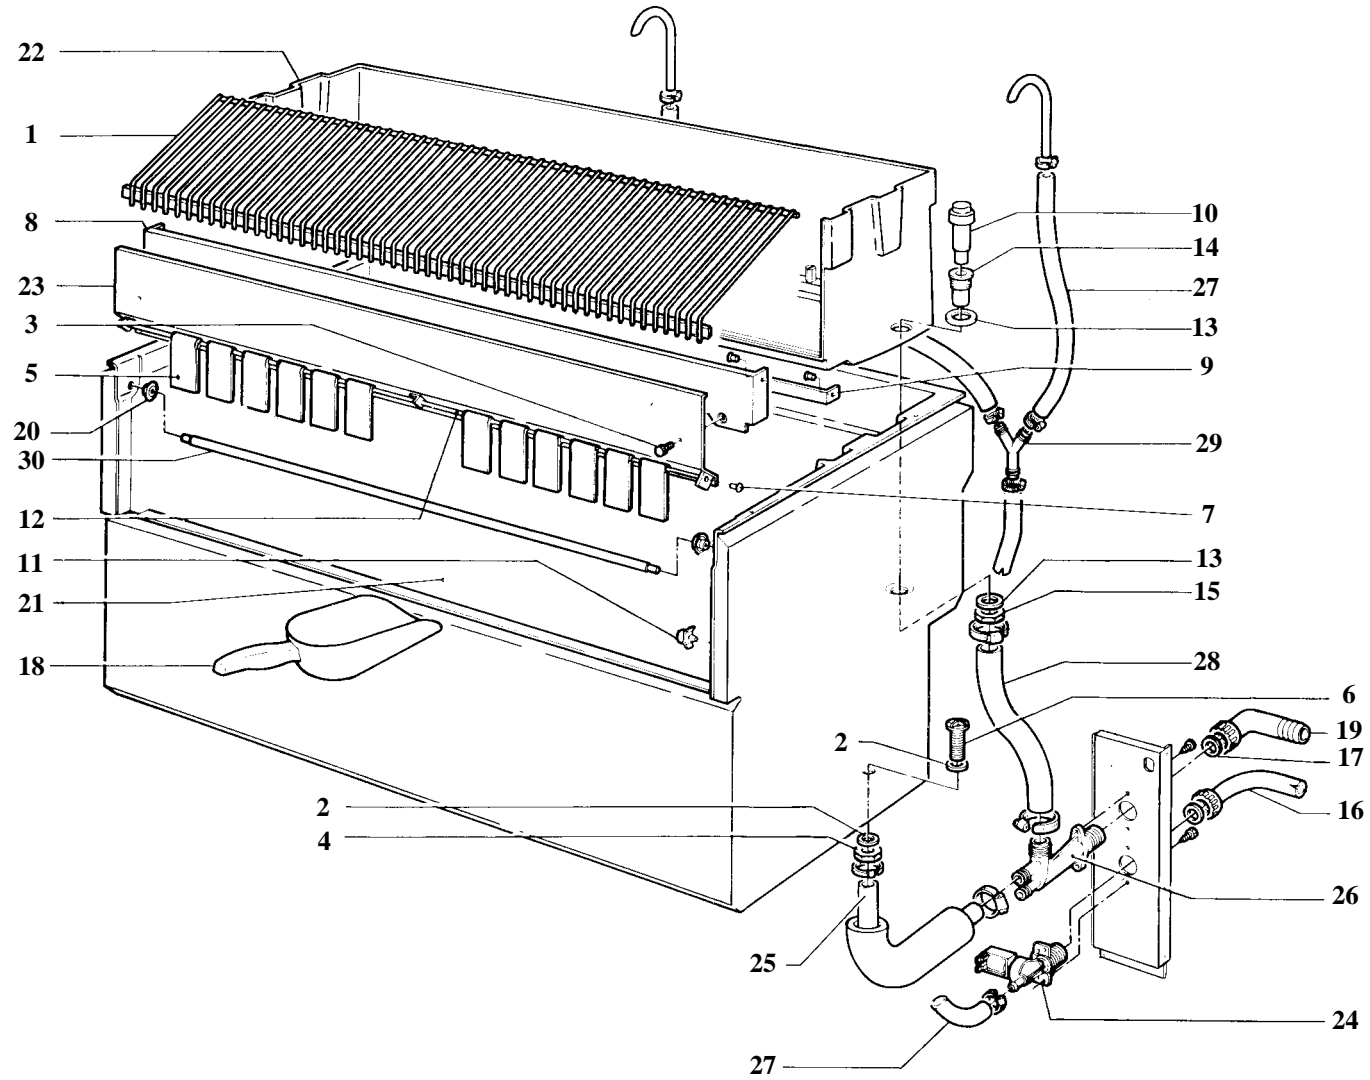

SC 120 - SM 120 - SCR 120

TAVOLA 3

SC 120 - SM 120 - SCR 120

TAVOLA 3

ITEM NO POS. NO REP. NO REF. NO	PART NO - CODICE REFERENCE - STUECK NR			DESCRIPTION	DESCRIZIONE	DESIGNATION	BESCHREIBUNG
	SC120	SM120	SCR120				
1	Z1AC008	Z1AC011	650690 02	CUBE DEFLECTOR	GRIGLIA SCORRIMENTO CUBETTI	GRILLE GLISSEMENT GLACONS	ABGLEIT GRILL
2		Z1AC013		WASHER	RONDELLA	RONDELLE	UNTERLEGSSCHEIBE
3		Z1AC015		KNURLED SCREW	VITE A TESTA GODRONATA	VIS MOLETEE	SCHRAUBE
4		Z1AC016		NUT	DADO	ECROU	MUTTER
5		660629 00		SPRAY CURTAIN FLAP	BANDIERINA	LAMELLE	ABDECKKLABBE
6		Z1AC028		BIN EXHAUST PIPE FITTING	RACC. SCARICO CONTENITORE	RACCORD VIDANGE CONTENEUR	ANCHLUSSTUCH BEHALTER
7		640041 29		O-RING	GUARNIZIONE	JOINT TORIQUE	SIMMER RING
8		724323 00		EVAPORATOR SUPPORT	SUPPORTO EVAPORATORE	SUPPORT EVAPORATEUR	VERDAMPFERAUFLANGE
9		722146 00		BIN SUPPORT	SUPPORTO CELLA	SUPPORT CHAMBRE	HALTERUNG INNENBEHALTER
10		660601 00		OVERFLOW STAND PIPE	TUBO DI TROPPO PIENO	TROP PLEIN	UEBERLAUFROHR
11		470019 00		SCREW	VITE	VIS	SCHRAUBE
12		734328 19		SPRAY CURTAIN BAR	TUBO OTTONE	TUBE EN LAITON	ABDECKKLAPPENHALTER
13		Z1AC056		WASHER	RONDELLA	RONDELLE	UNTERLEGSSCHEIBE
14		Z1AC057		OVERFLOW STAND	RACC. SCARICO TROPPO PIENO	RACCORD ECOULEM. TROP-PLEIN	UBERLAUFROHR
15		Z1AC058		NUT	DADO	ECROU	MUTTER
16		060513 00		WATER SUPPLY PIPE	TUBO ALIMENTAZIONE ACQUA	TUYAU D'ALIMENTATION EAU	WASSERANSCHLUSSSCHLAUCH
17		640076 13		GASKET	GUARNIZIONE	JOINT	DICHTUNG
18		650146 00		ICE SCOOP	SESSOLA	SASSE	EISSCHAUFEL
19		Z1AD011		ELBOW WITH RING NUT	CURVA CON GHIERA	COUDE AVEC BAGUE	KRUMMER
20	Z1AM025	Z1AM025	Z1AM025	RETAINER FOR DOOR BAR	PASSATUBO	PASSE-TUYAU	HALTERUNG
21		060524 05		KIT BIN ASSY	KIT CELLA COMPLETA	KIT CHAMBRE COMPLETE	KIT ZELLE KOMPLETT
22		Z1CE011		INTERNAL BIN	CELLA INTERNA	CHAMBRE INTERIEUR	ZELLE INTERN
23		060524 10		CURAIN FLAP ASSY	ASSIEME TENDINA	ENS. LAMELLES COMPLET	JALOUISE KOMPLETT
24	650105 54	650105 52	650105 54	WATER INLET VALVE	VALVOLA INGRESSO ACQUA	VANNE ARRIVEE EAU	ELECTROMAGNETVENTIL
25		610189 00		BIN EXHAUST PIPE	TUBO SCARICO CONTENITORE	TUYAU VIDANGE CONTENEUR	BEHALTERAUSLAUFSCHLAUCH
26		Z1ID025		WATER EXHAUST	SCARICO ACQUA	ECOULEMENT EAU	WASSERABLAUF
27		281900 01		PIPE	TUBO	TUBE	SCHLAUCH
28		Z1ID028		PIPE	TUBO	TUBE	SCHLAUCH
29		Z1ID031		PIPEFITTING	RACCORDO A Y	RACCORD	VERBINDUNG
30		Z1AM019		DOOR SUPPORT BAR	ASTA SPORTELLO	TIGE PORTE	KLAPPENACHSE