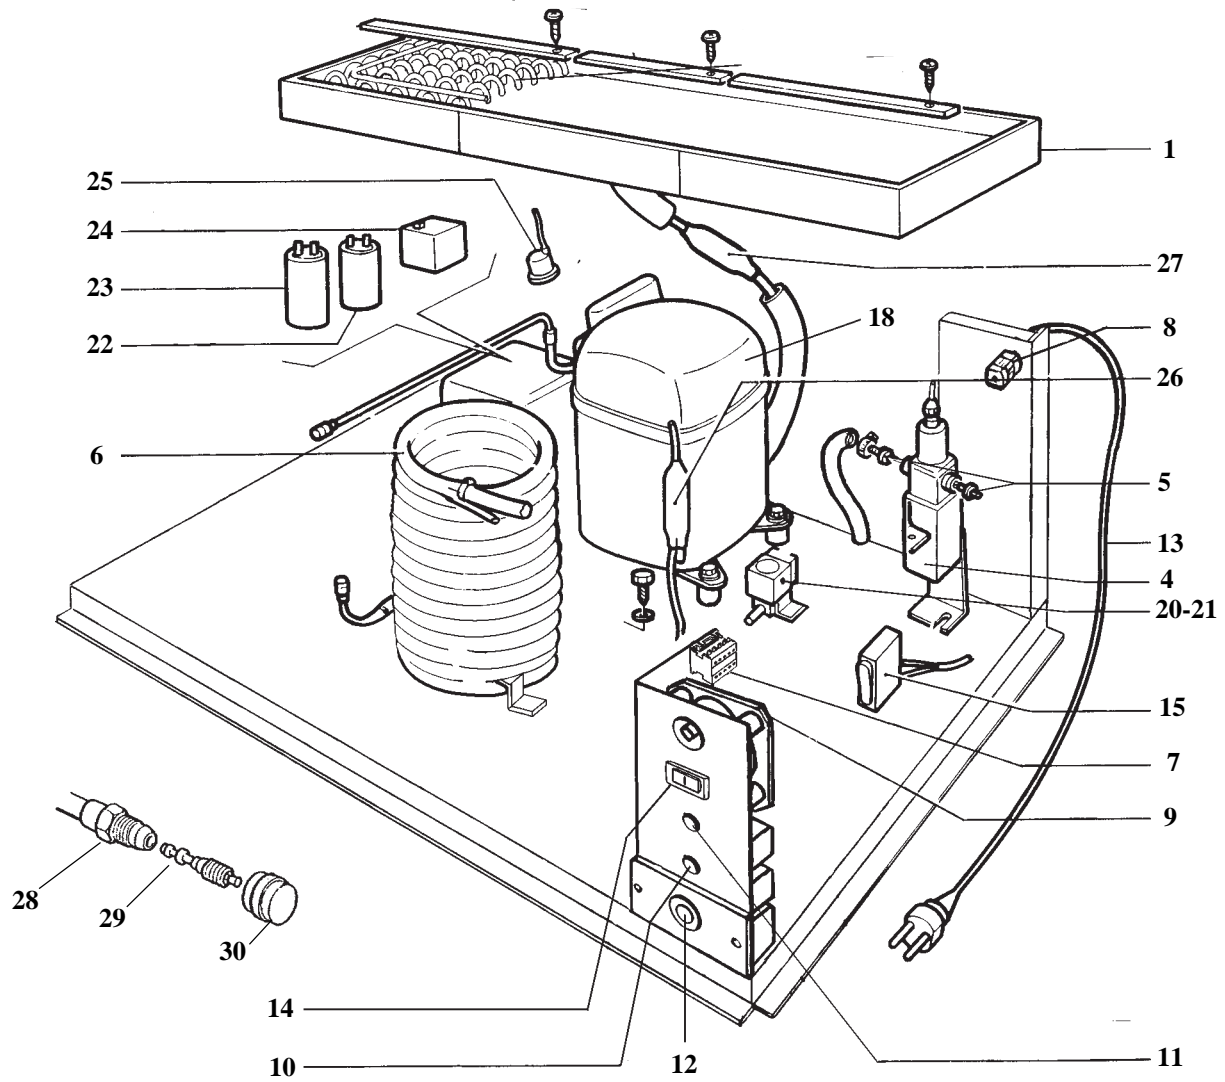

SC 120 - SM 120 - SCR 120

TAVOLA 5

ITEM NO POS. NO REP. NO REF. NO	PART NO - CODICE REFERENCE - STUECK NR			DESCRIPTION	DESCRIZIONE	DESIGNATION	BESCHREIBUNG
	SC120	SM120	SCR120				
1	784506 00	784490 00	784535 00	EVAPORATOR ASSY	ASSIEME EVAPORATORE	ENS. EVAPORATEUR	VERDAMPFER KOMPLETT
4	620111 00			WATER VALVE	VALVOLA PRESSOSTATICA	VANNE PRESSOSTATIQUE	WASSERVENTIL
5	733204 00			WATER INLET FITTING	RACCORDO ENTRATA ACQUA	RACCORD ARRIVEE' D' EAU	WASSEREINLAUFSTUCK
6	620331 00	620495 00	620331 00	WATER CONDENSER	CONDENSATORE AD ACQUA	CONDENSEUR A EAU	WASSER KONDENSATOR
7	630119 00			CONTACTOR	CONTATTORE	CONTACTEUR	SHALTSCHUTZ
8	630107 00			CABLE TERMINAL RING	FISSACAVO	SERRE-CABLE	KABELKLEMME
9	620441 00			TIMER	TIMER	MINUTERIE	TIMER
10	630005 00			BIN THERMOSTAT	TERMOSTATO CONTENITORE	THERMOSTAT CONTENEUR	BEHALTERTHERMOSTAT
11	620201 01			EVAPORATOR THERMOSTAT	TERMOSTATO EVAPORATORE	EVAPORATEUR THERMOSTAT	VERDAMPFERTHERMOSTAT
12	620231 01			PRESSURE GAUGE - SAFETY	PRESSOSTATO DI SICUREZZA	PRESSOSTAT DE SECURITE'	SICHERHEITS DRUCKWACTER
13	630136 00			ELECTRIC CABLE	CAVO DI ALIMENTAZIONE	CABLE D'ALIMENTATION	KABEL
14	620442 02			SWITCH	COMMUTATORE	INTERRUPTEUR	UMSHALTER
15	620453 00			MAIN SWITCH	INTERRUTTORE LUMINOSO	INTERRUPTEUR LUMINEUX	LEUCHTEND SHALTER
18	670099 04	670099 05	670099 04	COMPRESSOR	COMPRESSORE	COMPRESSEUR	KOMPRESSOR
20-21	620306 46 620306 48	620306 46 620306 48	620306 46 620306 48	HOT GAS VALVE BODY HOT GAS VALVE COIL	CORPO VALVOLA GAS CALDO BOBINA VALVOLA GAS CALDO	CORPS DE VANNE GAZ CHAUD BOBINE DE VANNE GAZ CHAUD	HEISSGAS VENTILGEHAUSE HEISSGAS VENTILSPULE
22	620167 21	620167 24	620167 21	RUN CAPACITOR	CAPACITA' DI MARCIA	CAPACITE' PERMANENCE	BETREIB KONDENSATOR
23	620167 00	620167 00	620167 00	START CAPACITOR	CONDENSATORE DI SPUNTO	CAPACITE' DEMARRAGE	START KONDENSATOR
24	620057 46	620057 47	620057 46	STARTING RELAY	RELE' DI AVVIAMENTO	RELAIS DEMARRAGE	ANLAUFRELAIS
25	650058 78	650058 57	650058 78	PROTECTOR	PROTETTORE	RACCORD EVACUATION EAU	WASSERABFLUSSANSCHLUSSE
26	670006 01			DRIER	FILTRO DEUMIDIFICATORE	FILTRE	FILTER
27	784484 01			ACCUMULATOR ASSY	ASSIEME ACCUMULATRORE	ENSAMBLE ACCUMULATEUR	SAMMLER UND SUGLEITUNGEN
28	650109 00			VALVE BODY	CORPO VALVOLA	CORPS DE VANNE	VENTILGEHAUSE
29	670012 00			PISTON	PISTONCINO PER VALVOLA	VALVE PISTON	VENTILKOLBEN
30	650106 00			VALVE CAP	CAPPUCCIO VALVOLA	CAPUCHON DE VANNE	VENTIL KLAPPE