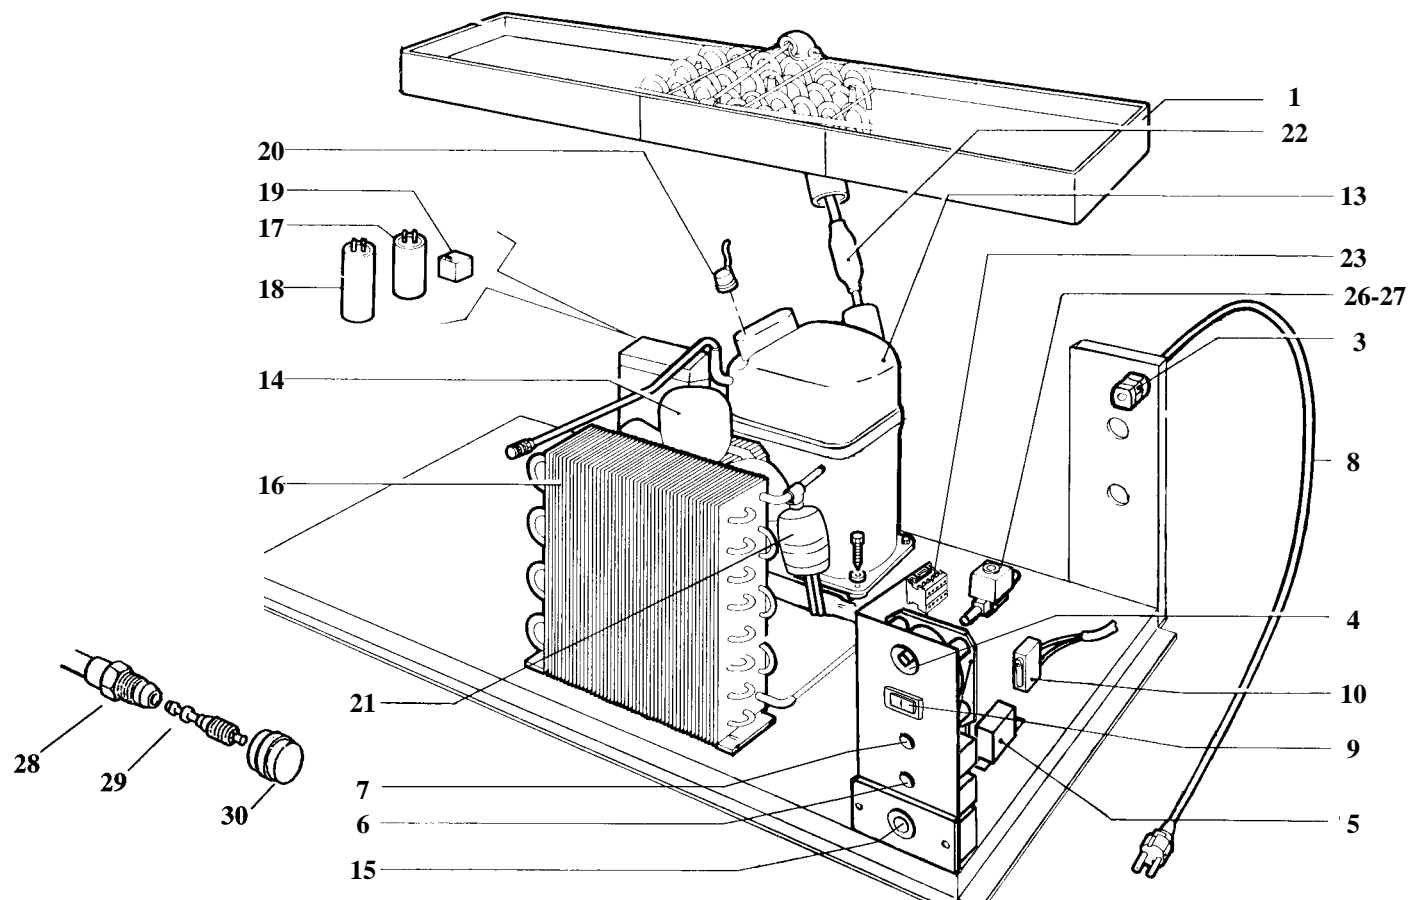

SC 120 - SM 120 - SCR 120

TAVOLA 3

SC 120 - SM 120 - SCR 120

TAVOLA 3

ITEM NO POS. NO REP. NO REF. NO	PART NO - CODICE REFERENCE - STUECK NR			DESCRIPTION	DESCRIZIONE	DESIGNATION	BESCHREIBUNG
	SC120	SM120	SCR120				
1	Z1AC008	Z1AC011	650690 02	CUBE DEFLECTOR	GRIGLIA SCORRIMENTO CUBETTI	GRILLE GLISSEMENT GLACONS	ABGLEIT GRILL
2		Z1AC013		WASHER	RONDELLA	RONDELLE	UNTERLEGSSCHEIBE
3		Z1AC015		KNURLED SCREW	VITE A TESTA GODRONATA	VIS MOLETEE	SCHRAUBE
4		Z1AC016		NUT	DADO	ECROU	MUTTER
5		660629 00		SPRAY CURTAIN FLAP	BANDIERINA	LAMELLE	ABDECKKLABBE
6		Z1AC028		BIN EXHAUST PIPE FITTING	RACC. SCARICO CONTENITORE	RACCORD VIDANGE CONTENEUR	ANCHLUSSTUCH BEHALTER
7		640041 29		O-RING	GUARNIZIONE	JOINT TORIQUE	SIMMER RING
8		724323 00		EVAPORATOR SUPPORT	SUPPORTO EVAPORATORE	SUPPORT EVAPORATEUR	VERDAMPFERAUFLANGE
9		722146 00		BIN SUPPORT	SUPPORTO CELLA	SUPPORT CHAMBRE	HALTERUNG INNENBEHALTER
10		660601 00		OVERFLOW STAND PIPE	TUBO DI TROPPO PIENO	TROP PLEIN	UEBERLAUFROHR
11		470019 00		SCREW	VITE	VIS	SCHRAUBE
12		734328 19		SPRAY CURTAIN BAR	TUBO OTTONE	TUBE EN LAITON	ABDECKKLAPPENHALTER
13		Z1AC056		WASHER	RONDELLA	RONDELLE	UNTERLEGSSCHEIBE
14		Z1AC057		OVERFLOW STAND	RACC. SCARICO TROPPO PIENO	RACCORD ECOULEM. TROP-PLEIN	UBERLAUFROHR
15		Z1AC058		NUT	DADO	ECROU	MUTTER
16		060513 00		WATER SUPPLY PIPE	TUBO ALIMENTAZIONE ACQUA	TUYAU D'ALIMENTATION EAU	WASSERANSCHLUSSSCHLAUCH
17		640076 13		GASKET	GUARNIZIONE	JOINT	DICHTUNG
18		650146 00		ICE SCOOP	SESSOLA	SASSE	EISSCHAUFEL
19		Z1AD011		ELBOW WITH RING NUT	CURVA CON GHIERA	COUDE AVEC BAGUE	KRUMMER
20	Z1AM025	Z1AM025	Z1AM025	RETAINER FOR DOOR BAR	PASSATUBO	PASSE-TUYAU	HALTERUNG
21		060524 05		KIT BIN ASSY	KIT CELLA COMPLETA	KIT CHAMBRE COMPLETE	KIT ZELLE KOMPLETT
22		Z1CE011		INTERNAL BIN	CELLA INTERNA	CHAMBRE INTERIEUR	ZELLE INTERN
23		060524 10		CURAIN FLAP ASSY	ASSIEME TENDINA	ENS. LAMELLES COMPLET	JALOUISE KOMPLETT
24	650105 54	650105 52	650105 54	WATER INLET VALVE	VALVOLA INGRESSO ACQUA	VANNE ARRIVEE EAU	ELECTROMAGNETVENTIL
25		610189 00		BIN EXHAUST PIPE	TUBO SCARICO CONTENITORE	TUYAU VIDANGE CONTENEUR	BEHALTERAUSLAUFSCHLAUCH
26		Z1ID025		WATER EXHAUST	SCARICO ACQUA	ECOULEMENT EAU	WASSERABLAUF
27		281900 01		PIPE	TUBO	TUBE	SCHLAUCH
28		Z1ID028		PIPE	TUBO	TUBE	SCHLAUCH
29		Z1ID031		PIPEFITTING	RACCORDO A Y	RACCORD	VERBINDUNG
30		Z1AM019		DOOR SUPPORT BAR	ASTA SPORTELLO	TIGE PORTE	KLAPPENACHSE