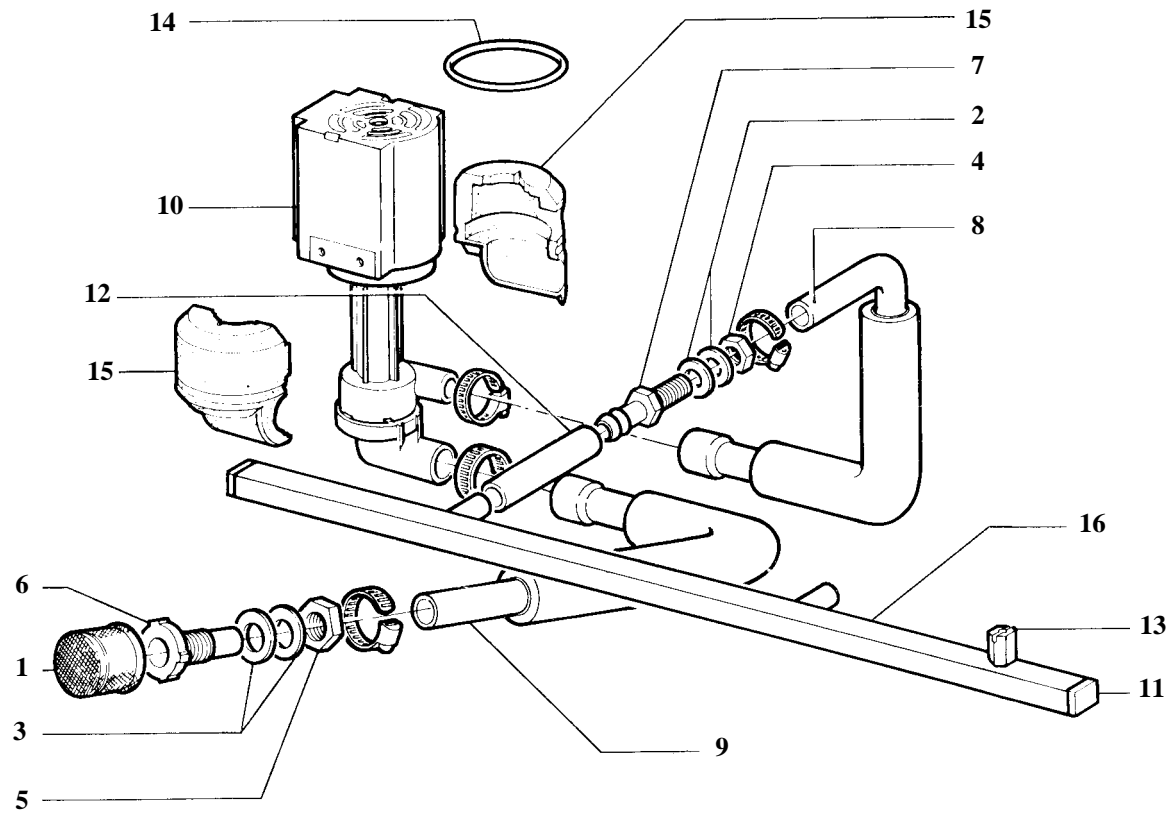

SC 120 - SM 120 - SCR 120

TAVOLA 1

SC 120 - SM 120 - SCR 120

TAVOLA 1

ITEM NO POS. NO REP. NO REF. NO	PART NO - CODICE REFERENCE - STUECK NR			DESCRIPTION	DESCRIZIONE	DESIGNATION	BESCHREIBUNG
	SC120	SM120	SCR120				
1	660638 00			LEVELLING FOOT	PIEDE REGOLABILE	PIED RÉGLABE	GERÄTEFUSS
2	650805 41			NAME PLATE	TARGA SERIGRAFATA	PLAQUETTE MARQUE	MARCHENSCHILD
3	650805 41	650805 27	650805 32	MODEL LABEL	TARGA MODELLO	PLAQUETTE MODELE	MODELLBEZEICHNUNG
5	650790 00			STUD	PERNO	AXE	STIFT
6-13	060491 26			BIN DOOR ASSY	SPORTELLO COMPLETO	PORTE CABINE COMPLETT	ENTNAHMKLAPPE KOMPLETT
7	650806 00			REAR STUD	PERNO POSTERIORE	AXE ARRIÈRE	TRÄGER-HINTEN
9	Z1AM089			TOP PANEL INSULATION	ISOLAMENTO PANNELLO SUPER.	PANNEAU ISOLANT	ISOLATION
10-17	781432 04			TOP PANEL S.S. ASSY	ASS. PANNELLO SUPERIORE INOX	ENS. COUVERCLE	DECKEL GESAMTHEIT KOMPLETT
11	721869 00			LEFT SIDE PANEL S.S.	PANNELLO SINISTRO INOX	JOUE GAUCHE ACIER INOX	LINKE GEHÄUSESEITE EDELSTAHL
12	721868 00			RIGHT SIDE PANEL S.S.	PANNELLO DESTRO INOX	JOUE DROITE ACIER INOX	RECHTEGEHÄUSESE EDELSTAHL
14	781406 11			BASE ASSY	ASSIEME BASAMENTO	PLAQUE DE BASE	GRUNDPLATTE
15	784285 01			FRONT SUPPORT	TRAVERSO ANTERIORE	TRAVERSE ANTERIEURE	VORDERE VERBINDUNGSSTREBE
16	703228 00			PUMP SUPPORT PANEL	TRAVERSO SUPPORTO POMPA	TRAVERSE SUPPORT POMPE	HALTERUNG PUMPE
18	702285 00			REAR PANEL	PANNELLO POSTERIORE	PANNEAU POSTERIEUR	HINTERE ABDECKUNG
19	721568 02			FRONTAL PANEL S.S.	PANNELLO ANTERIORE INOX	PANNEAU AVANT ACIER INOX	VORDERWAND EDELSTAHL
20	680333 03			PALLET	BASE IMBALLO	SOCLE	PALETTE
21	Z1IM015			CARTON	SCATOLA IMBALLO	CARTON	KARTON