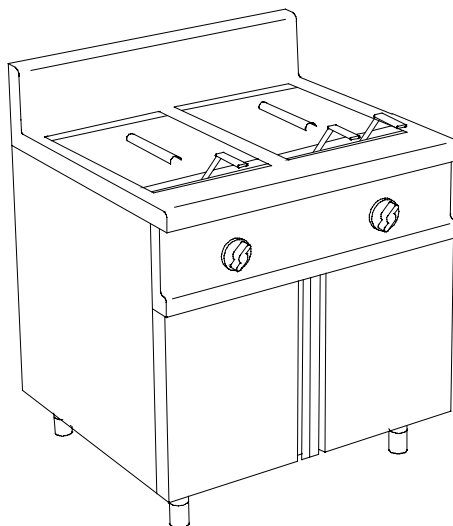

SERIE 700

FRIGGITRICE A GAS SU VANO ARMADIATO

2 vasche 15 + 15 lt.

GAS FRYERS, ON CUPBOARD

2 x 15 lt. well

GAS FRITEUSEN, SCHRANKUNTERBAU MIT TÜR

2 x 15 lt. Becken

FRITEUSES A GAZ, ARMOIRE AVEC PORTE