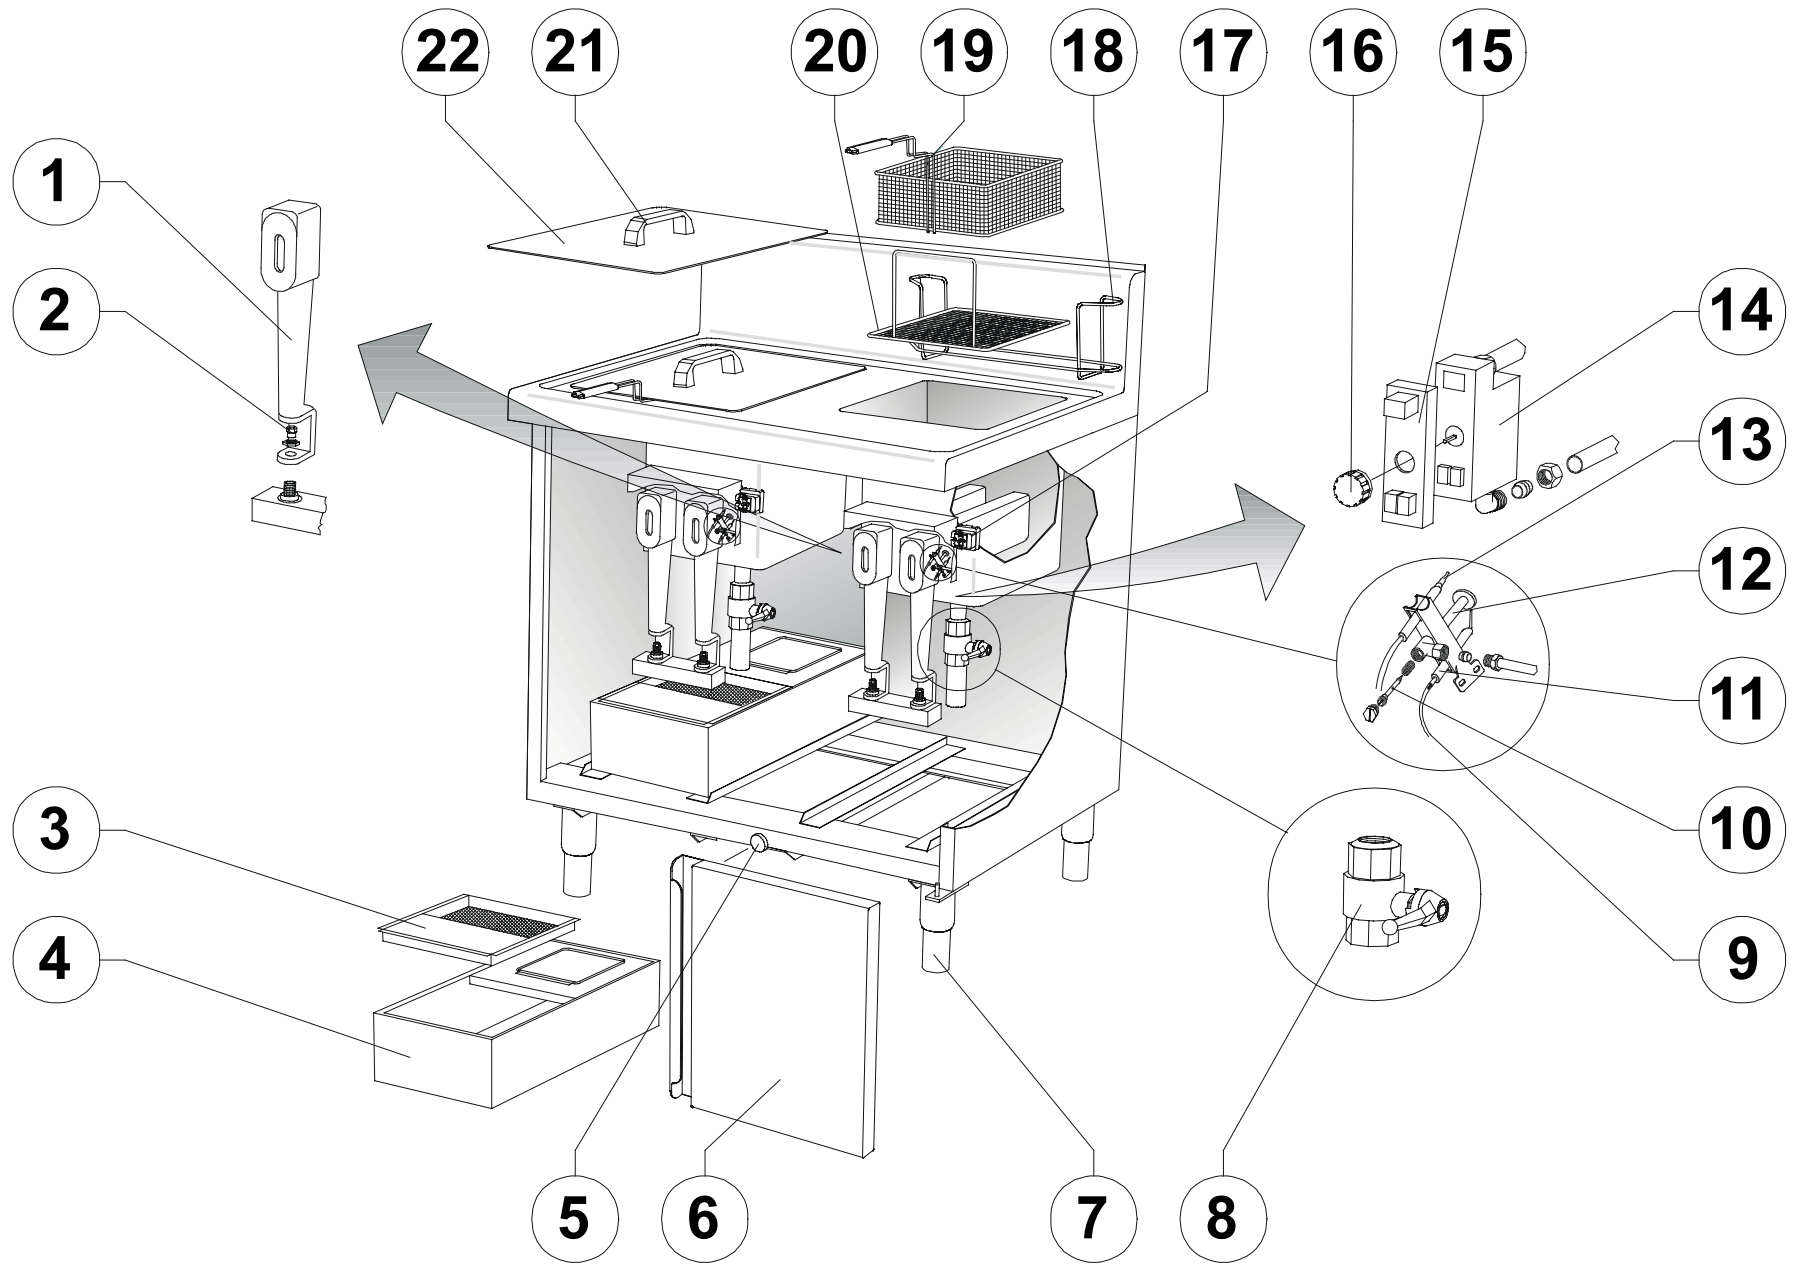

COD.	REV.	DESCRIZIONE	DESCRIPTION	BESCHREIBUNG	DESCRIPTION
1a	0108046		Bruciatore centrale	Burner	Brenner	Brûleur
1b	0108045		Bruciatore sx	Lh burner	Brenner Linke	Brûleur gauche
2	(vedi tab.)		Ugello bruciatore	Nozzle	Düse	Injecteur
3	0108051		Filtro	Filter	Filter	Filtre
4	0108049		Bacinella raccogliolio	Oil collecting pan	Fettaufhangbehälter	Bac recuperation huile
5	0100387		Chiusura magnetica	Magnetic lock	Magnetverschluss	Fermeture magnetique
6	LB385-00		Assieme portina	Door	Tür	Porte
6a	LB968-00		Assieme portina armadietto cucine versione 1-2	Door version 1-2	Tür ausführung 1-2	Porte version 1-2
6b	LC744-00		Assieme portina armadietto cucine versione 3	Door version 3	Tür ausführung 3	Porte version 3
7	0100323		Assieme piedino da 1" 3/4 H=165	Foot 1" 3/4 H=165	Fuss 1" 3/4 H=165	Pied 1" 3/4 H=165
8	0108062		Rubinetto scarico olio	Oil drain tap	Fettablasshahn	Robinet vidange huile
9	0100858		Cavo accensione piezo	Ignition cable	Zündkabel	Câble pour allumage
10	(vedi tab.)		Ugello	Nozzle	Düse	Injecteur
11	0100832	C	Candela d'accensione	Ignitor	Zündkerze	Bougie d'allumage
12	0100822	C	Pilota 3 vie Ø6	Pilot burner Ø 6	Zündflammenbrenner Ø6	Brûleur pilote Ø 6
13	0100809	C	Termocoppia	Thermocouple	Thermoelement	Thermocouple
14	0108030	C	Corpo valvola minisit	Body for valve minisit	Körper für valve Minisit	Corps pour valve Minisit
15	0100857		Coperchio con accensione piezo	Cover with piezo ignitor	Verschlusskappe mit piezo zündung	Couvercle avec allumeur piezo
16	0100856		Manopola nera Sit	Minisit knob	Knebel Schwarz	Poignée noire
17	0108038	C	Termostato sicurezza 3F. - 230°C	Safety thermostat 3F. - 230°C	Sicherheitsthermostat 3F. - 230°C	Thermostat de sécurité
18	9303217		Supporto cestini	Support for basket	Korbhalter	Support panier
19	0101099		Cestino dim. 240x285x120h	Basket dim. 240x285x120h	Korb dim. 240x285x120h	Panier dim. 240x285x120h
20	0101117		Retina filtro	Filter mesh	Filternetz	Grille filtre
21	0101243		Maniglia coperchio	Cover handle	Deckelgriff	Poignée couvercle
22	LC129-00		Coperchio	Cover	Deckel	Couvercle

BRUCIATORE Pos. 10	GAS	NAZIONI CE EN 203 - 1	PRESSIONE DI ALIMENTAZIONE	COD. UGELLO Pos. 2	Ø 1/100	COD. UGELLO Pos. 10	Ø 1/100
Qn = 9,4 kW	G 20	AT-DK-ES-FI-IE-IT-PT-GB-SE-CH	20 mbar	0108070	170L	0108069	35
		DE-BE-FR					
	G 25	NL-FR-BE	25 mbar	0108070	170L	0108069	35
		DE	20 mbar	0108071	190L		
	G 30 G 31	BE-DK-ES-FI-FR-IE-GR-NO IT-NL-PT-GB-SE	28-30/37 mbar	0108031	110K	0100829	20
		DE-AT-CH	50 mbar	0108032	100		

COD. XES30709/B

PAG. 4/4