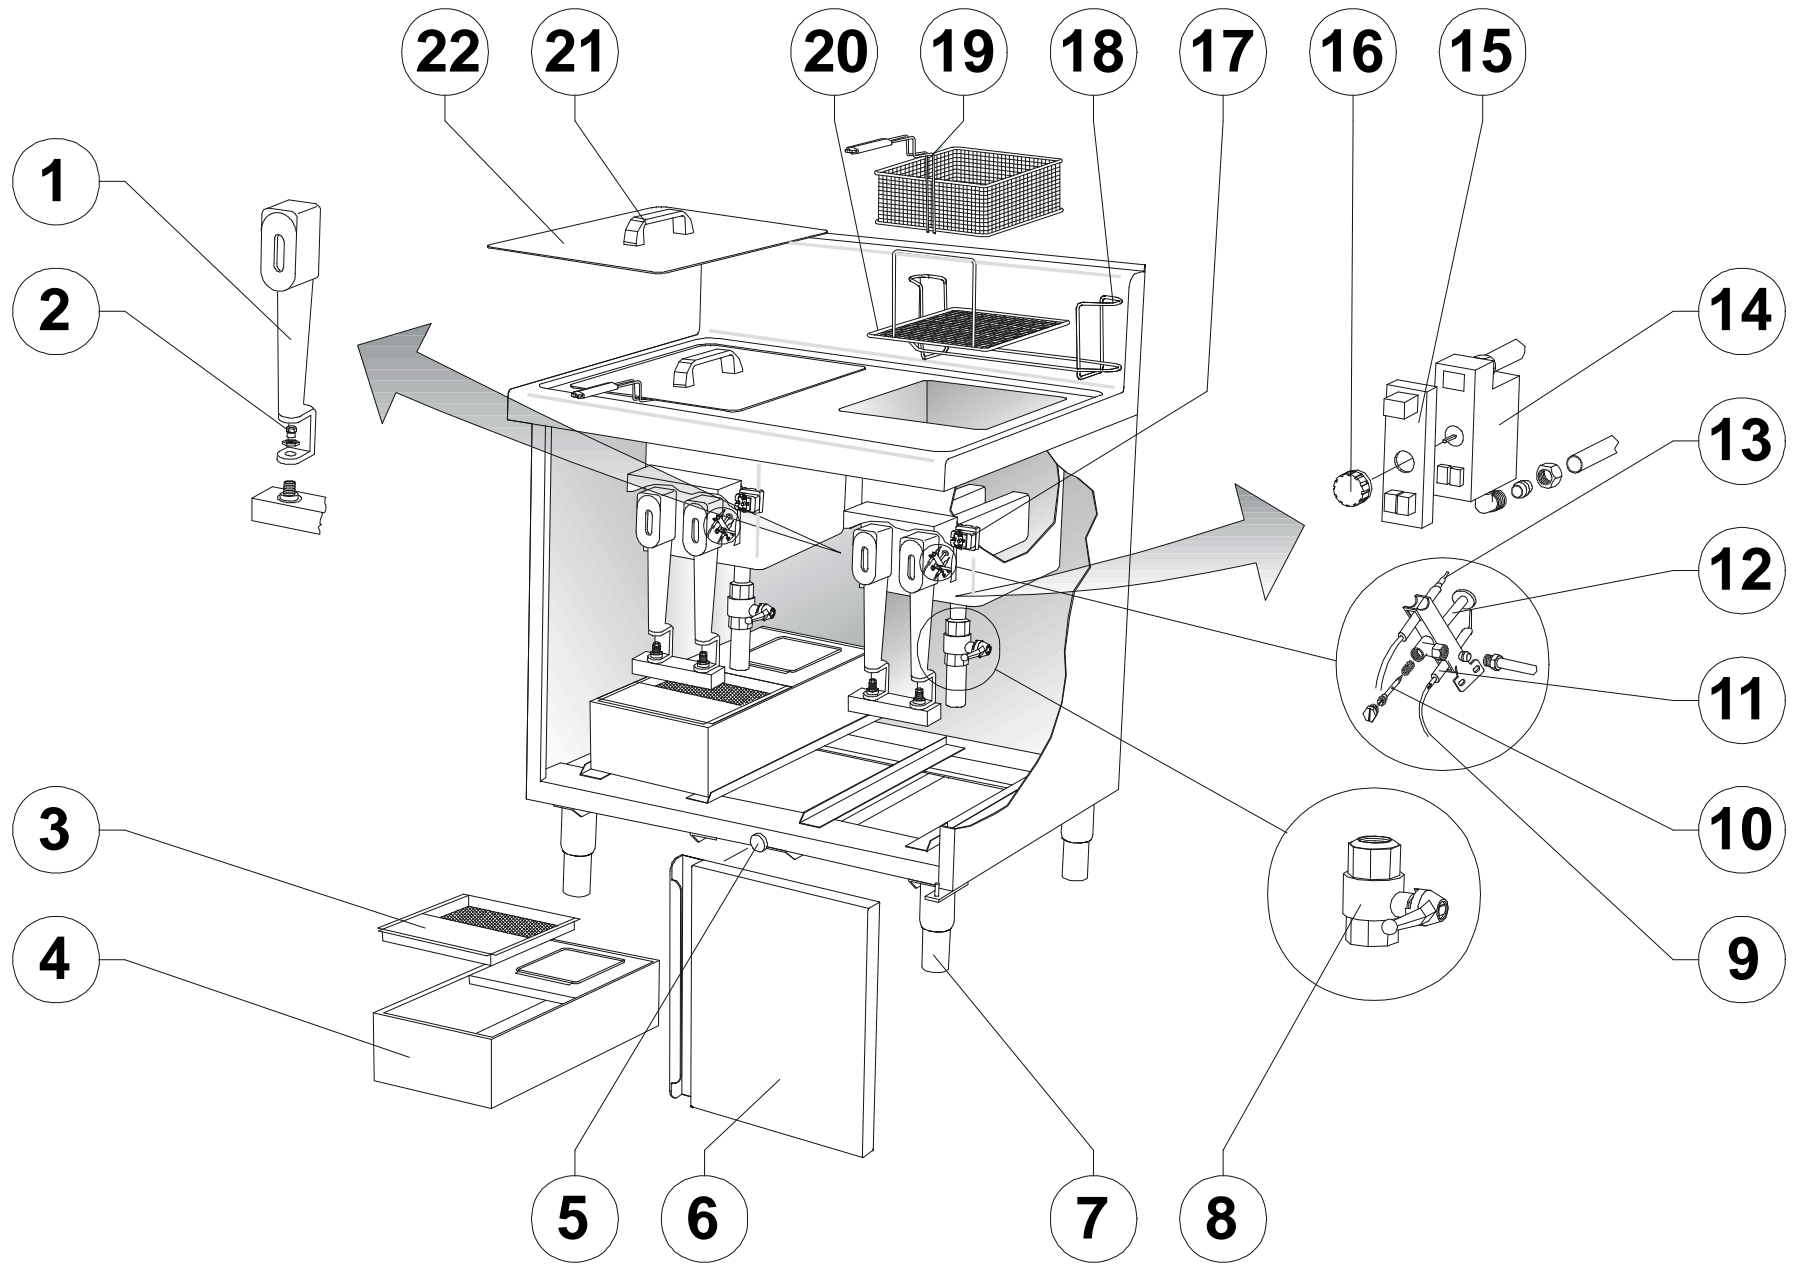

COD.	REV.	DESCRIZIONE	DESCRIPTION	BESCHREIBUNG	DESCRIPTION
1a	0108046		Bruciatore centrale	Burner	Brenner	Brûleur
1b	0108045		Bruciatore sx	Lh burner	Brenner Linke	Brûleur gauche
2	(vedi tab.)		Ugello bruciatore	Nozzle	Düse	Injecteur
3	0108051		Filtro	Filter	Filter	Filtre
4	0108049		Bacinella raccogliolio	Oil collecting pan	Fettaufhangbehälter	Bac recuperation huile
5	0100387		Chiusura magnetica	Magnetic lock	Magnetverschluss	Fermeture magnetique
6	LB385-00		Assieme portina	Door	Tür	Porte
6a	LB968-00		Assieme portina armadietto cucine versione 1-2	Door version 1-2	Tür ausführung 1-2	Porte version 1-2
6b	LC744-00		Assieme portina armadietto cucine versione 3	Door version 3	Tür ausführung 3	Porte version 3
7	0100323		Assieme piedino da 1" 3/4 H=165	Foot 1" 3/4 H=165	Fuss 1" 3/4 H=165	Pied 1" 3/4 H=165
8	0108062		Rubinetto scarico olio	Oil drain tap	Fettablasshahn	Robinet vidange huile
9	0100858		Cavo accensione piezo	Ignition cable	Zündkabel	Câble pour allumage
10	(vedi tab.)		Ugello	Nozzle	Düse	Injecteur
11	0100832	C	Candela d'accensione	Ignitor	Zündkerze	Bougie d'allumage
12	0100822	C	Pilota 3 vie Ø6	Pilot burner Ø 6	Zündflammenbrenner Ø6	Brûleur pilote Ø 6
13	0100809	C	Termocoppia	Thermocouple	Thermoelement	Thermocouple
14	0108030	C	Corpo valvola minisit	Body for valve minisit	Körper für valve Minisit	Corps pour valve Minisit
15	0100857		Coperchio con accensione piezo	Cover with piezo ignitor	Verschlusskappe mit piezo zündung	Couvercle avec allumeur piezo
16	0100856		Manopola nera Sit	Minisit knob	Knebel Schwarz	Poignée noire
17	0108038	C	Termostato sicurezza 3F. - 230°C	Safety thermostat 3F. - 230°C	Sicherheitsthermostat 3F. - 230°C	Therm ostat de sécurité
18	9303217		Supporto cestini	Support for basket	Korbhalter	Support panier
19	0101099		Cestino dim. 240x285x120h	Basket dim. 240x285x120h	Korb dim. 240x285x120h	Panier dim. 240x285x120h
20	0101117		Retina filtro	Filter mesh	Filternetz	Grille filtre
21	0101243		Maniglia coperchio	Cover handle	Deckelgriff	Poignée couvercle
22	LC129-00		Coperchio	Cover	Deckel	Couvercle

BRUCIATORE Pos. 10	GAS	NAZIONI CE EN 203 - 1	PRESSIONE DI ALIMENTAZIONE	COD. UGELLO Pos. 2	Ø 1/100	COD. UGELLO Pos. 10	Ø 1/100
Qn = 9,4 kW	G 20	AT-DK-ES-FI-IE-IT-PT-GB-SE-CH	20 mbar	0108070	170L	0108069	35
		DE-BE-FR					
	G 25	NL-FR-BE	25 mbar	0108070	170L		
		DE	20 mbar	0108071	190L		
	G 30 G 31	BE-DK-ES-FI-FR-IE-GR-NO IT-NL-PT-GB-SE	28-30/37 mbar	0108031	110K	0100829	20
		DE-AT-CH	50 mbar	0108032	100		

COD. XES30709/B

PAG. 4/4