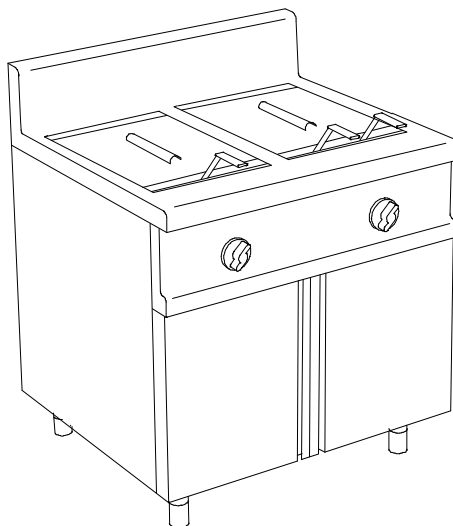

SERIE 700

FRIGGITRICE A GAS SU VANO ARMADIATO

2 vasche 15 + 15 lt.

GAS FRYERS, ON CUPBOARD

2 x 15 lt. well

GAS FRITEUSEN, SCHRANKUNTERBAU MIT TÜR

2 x 15 lt. Becken

FRITEUSES A GAZ, ARMOIRE AVEC PORTE