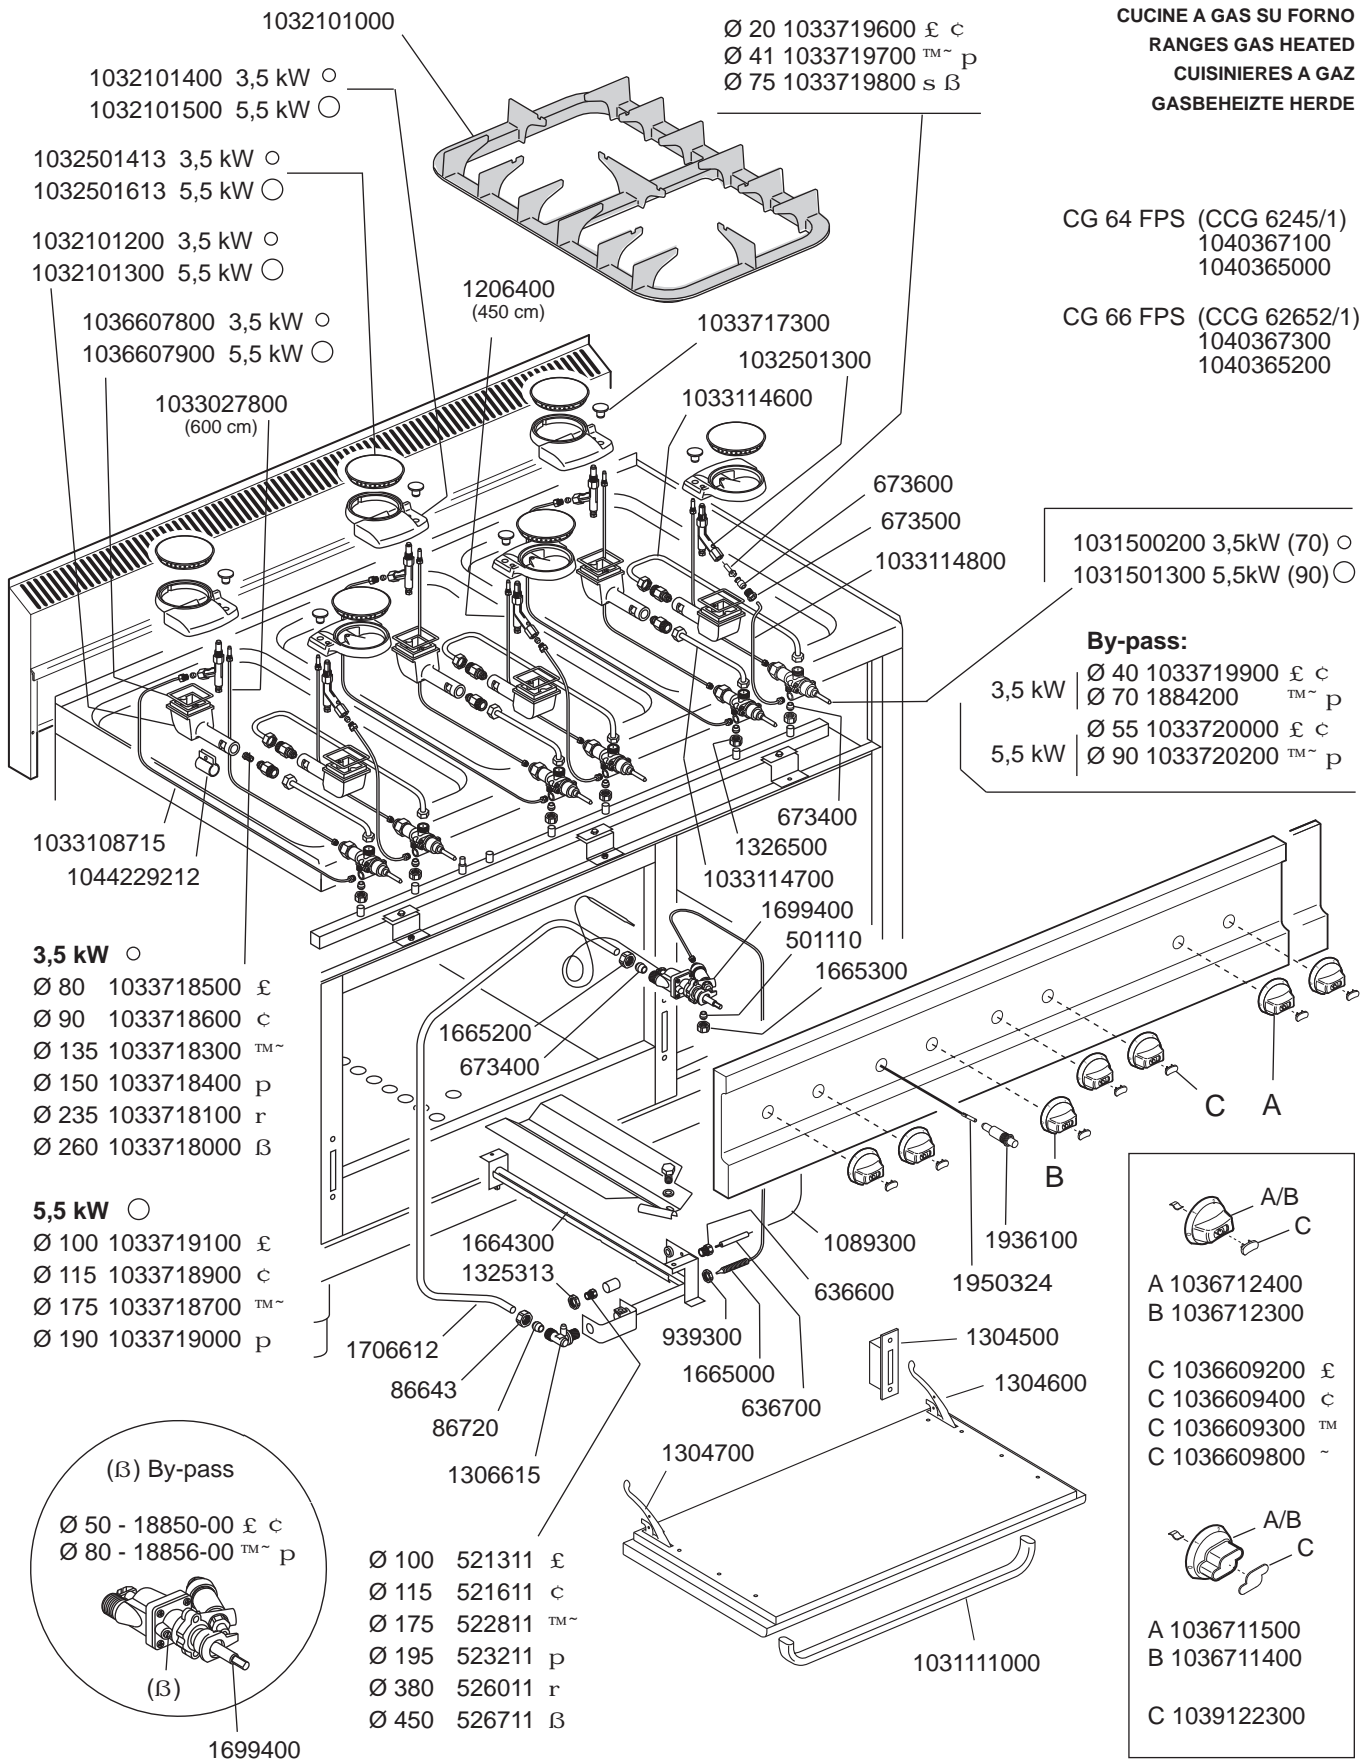

**CUCINE A GAS SU FORNO**  
**RANGES GAS HEATED**  
**CUISINIÈRES A GAZ**  
**GASBEHEIZTE HERDE**

£ Azzurro - Blue - Bleu - Blau    c Giallo - Yellow - Jaune - Gelb    TM Rosso - Red - Rouge - Rot    ~ Grigio - Grey - Gris - Grau

**ID GAS:**    £ G30/50    c G30/29    TM G20/20    ~ G25/25    p G25/20    r G120/8    B G110/8

	ELABORATO:	APPROVATO:	GRUPPO:	DENOMINAZIONE:		
	G.Z.		Serie 600 Snack	Impianto gas - Mobile		
	DATA:	DATA:	PARTICOLARE:	REV. N.	DEL	DISEGNO N.
	15 Feb 2002	15 Feb 2002	Disegno esploso per ricambi	Z00	0202	3S.6.04/05.CG
SOST. DIS.						