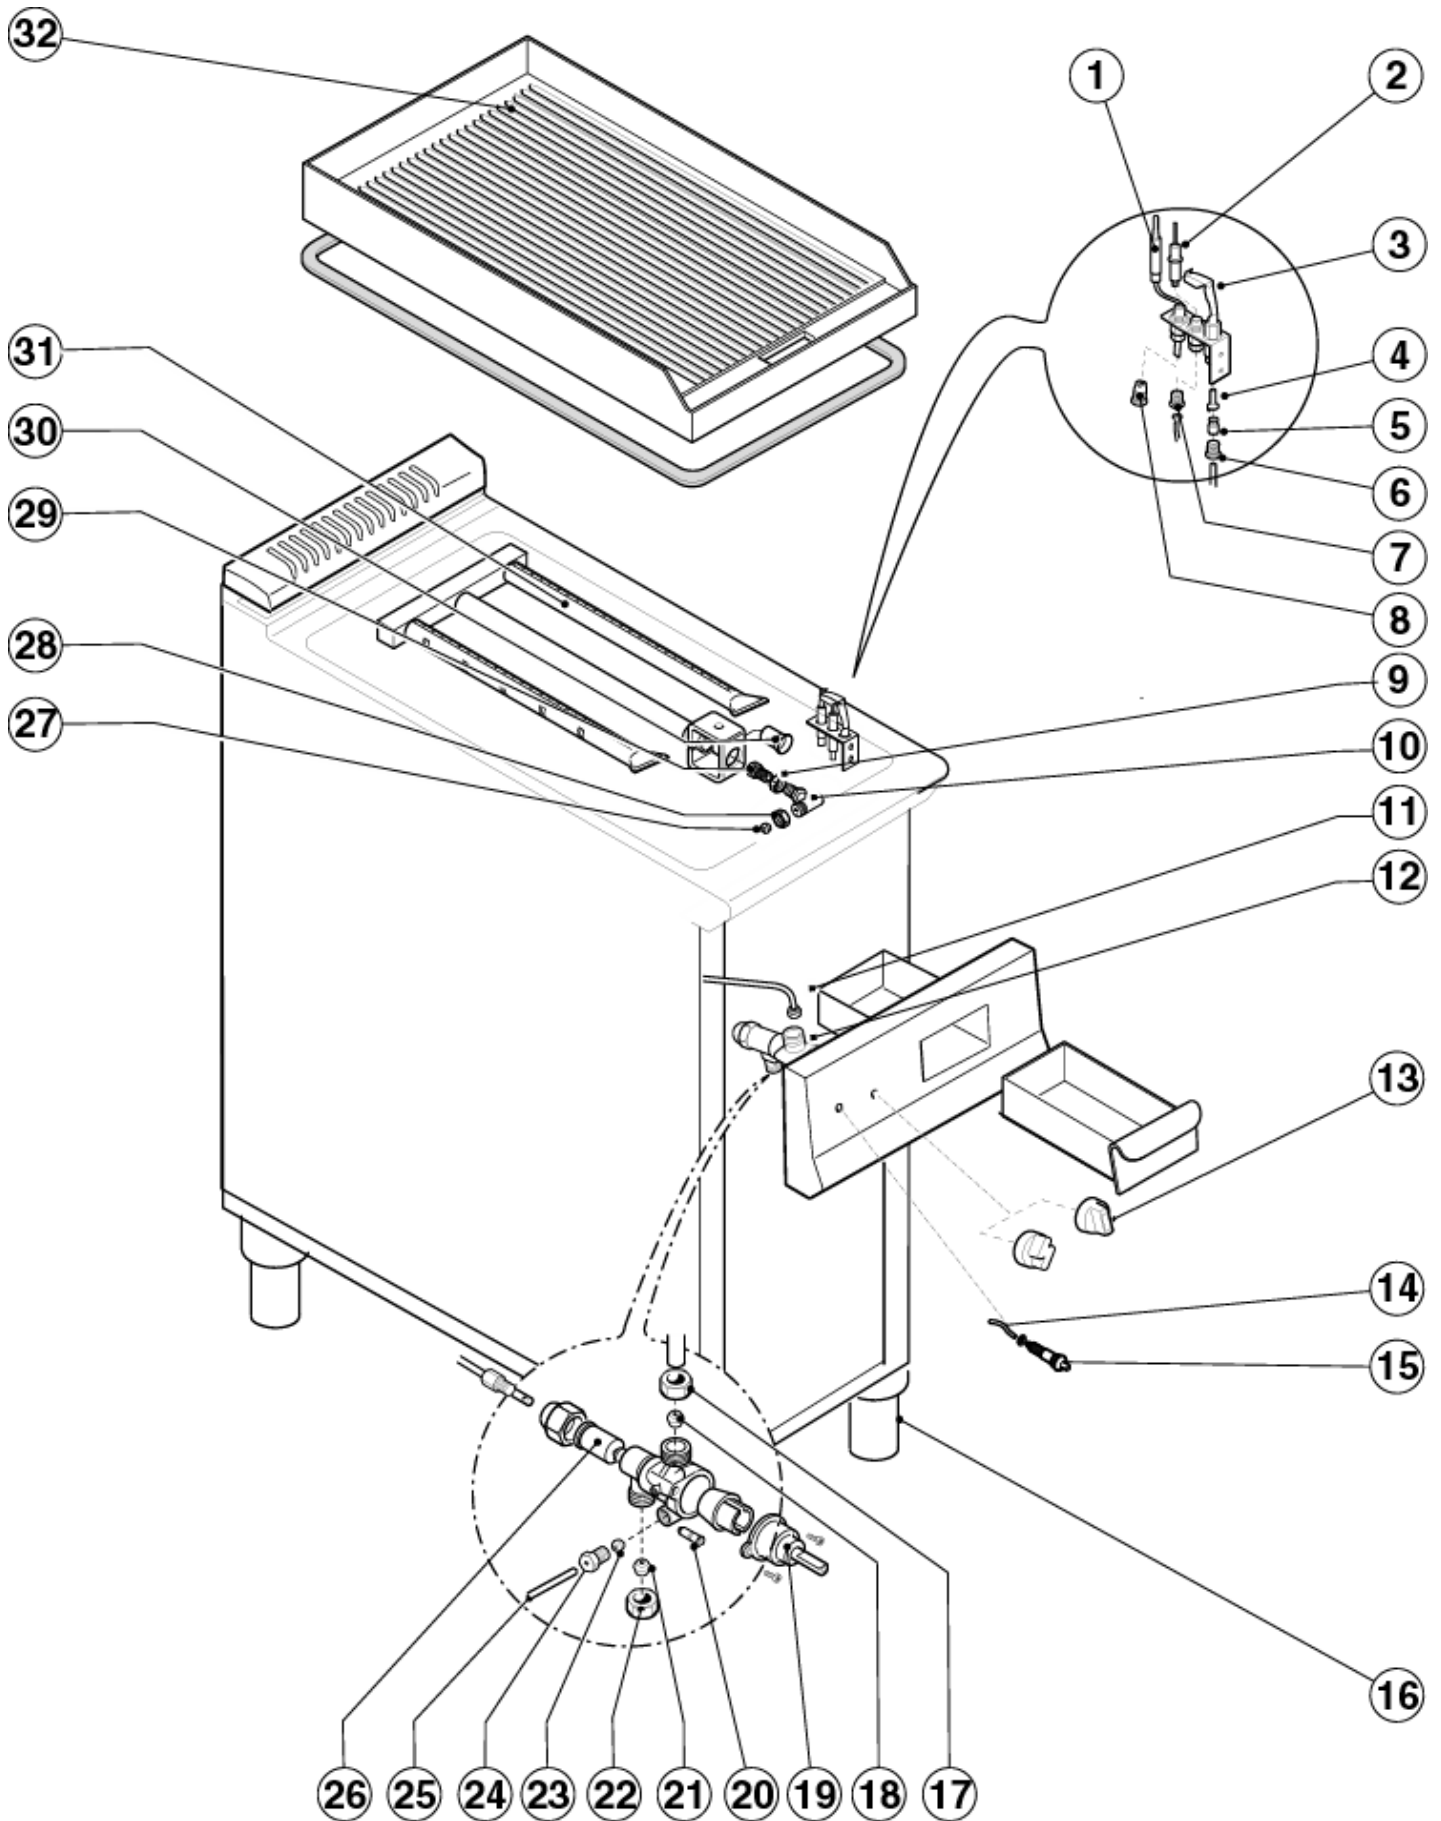

Pagina 2 di 4

Verifica: Ufficio tecnico _____ Tormen

Emissione: Ufficio tecnico _____ Tormen

Approvazione: p.Direzione tecnica _____ Forin

Copia controllata nr. _____

Copia non controllata

	COD.	REV.	DESCRIZIONE	DESCRIPTION	BESCHREIBUNG	DESCRIPTION
1	0105056	C	Termocoppia L = 850 mm	Thermocouple L = 850 mm	Thermoelement 850 mm lang	Thermocouple L =850 mm
2	0100830	C	Candela d'accensione	Igniter plug	Zündkerze	Bougie d'allumage
3	0105054	C	Brucciatoe pilota	Pilot burner	Zündflammenbrenner	Brûleur pilote
4	vedi tabella		Ugello	Nozzle	Düse	Injecteur
5	0109080		Bicono per condotta gas Ø4	Gas pipe bush Ø 4	Doppelkegelring für Gasleitung Ø 4	Bicône pour tube gaz Ø 4
6	0100777		Raccordo per condotta gas Ø4	Gas pipe fitting Ø 4	Verschraubung für Gasleitung Ø 4	Raccord pour tube gaz Ø 4
7	0100807		Raccordo per candela	Igniter plug connection	Verschraubung für Zündkerze	Raccord pour bougie d'allumage
8	0100617		Raccordo per termocoppia	Thermocouple connection	Verschraubung für Thermoelement	Raccord pour thermocouple
9	0100770		Dado	Nut	Mutter	Ecrou
10	0105051		Raccordo per ugello	Nozzle junction	Düsenverbindung	Raccord gicleur
11a	9204958		Conduittura dx gas rubinetto-bruciatore	Rhs Tube gas gas cock-burner	Rh Gas Ventilleitung für Gasarmatur-Brenner	Conduite robinet-brûleur droite
11b	9204959		Conduittura sx gas rubinetto-bruciatore	Lhs Tube gas gas cock-burner	Li Gas Ventilleitung für Gasarmatur-Brenner	Conduite robinet-brûleur gauche
12	0100731	C	Rubinetto	Gas Cock	Gasarmatur	Robinet de gaz
13	0109082	C	Cavo A.T. per accensione piezo	Piezoelectric ignition cable A.T.	Kabel A.T. für Piezozünder	Câble A.T. pour allumage piézoélectrique
14	0100895	C	Accensione piezo	Piezoelectric ignition	Piezozünder	Allumage piézoélectrique
15a	0101954		Manopola con tappo	Knob with insert	Knebel Ø 65 mit Pfropfen	Manette Ø 65 avec insert
15b	0101798		Manopola "S"	Knob "S"	knebel "S"	Manette "S" vifs
16	0100323		Piedino 1"3/4	Foot support + Foot 1"3/4	Fusshalter + fuss 1"3/4	Support pied+pied 1"3/4
17	0100774		Raccordo per condotta gas Ø 10	Gas pipe fitting Ø 10	Verschraubung für Gasleitung Ø 10	Raccord pour tube gaz Ø 10
18	0100775		Bicono per condotta gas Ø 10	Gas pipe bicone Ø 10	Doppelkegelring für Gasleitung Ø 10	Bicône pour tube gaz Ø 10
19	0100773		Cappuccio per rubinetti 21S	Cover	Verschlußkappe	Couvercle
20	Vedi tabella		By-pass	By-pass	By-pass	By-pass
21	0100775		Bicono per condotta gas Ø 10	Gas pipe bicone Ø 10	Doppelkegelring für Gasleitung Ø 10	Bicône pour tube gaz Ø 10
22	0100774		Raccordo per condotta gas Ø 10	Gas pipe fitting Ø 10	Verschraubung für Gasleitung Ø 10	Raccord pour tube gaz Ø 10
23	0100778		Bicono per condotta gas Ø4	Gas pipe bicone Ø 4	Doppelkegelring für Gasleitung Ø 4	Bicône pour tube gaz Ø 4
24	0100777		Dado per condotta gas Ø4	Gas pipe nut Ø 4	Mutter für Gasleitung Ø 4	Ecrou pour tube gaz Ø 4
25a	9204784		Conduittura sx gas rubinetto-pilota	Lhs Tube gas gas cock-pilot	Li Gasventilleitung Gasarmatur- Zündflammenbrenner	Conduite robinet-pilote gauche
25b	9204785		Conduittura dx gas rubinetto-pilota	Rhs Tube gas gas cock-pilot	Rh Gas Ventilleitung Gasarmatur- Zündflammenbrenner	Conduite robinet- pilote droite
26	0100752		Magnete	Magneto	Magnet	Magnéto
27	0100775		Bicono per condotta gas Ø10	Gas pipe bicone Ø 10	Doppelkegelring für Gasleitung Ø 10	Bicône pour tube gaz Ø 10
28	0100779		Dado per condotta gas Ø10	Gas pipe nut Ø 10	Mutter für Gasleitung Ø 10	Ecrou pour tube gaz Ø 10
29	vedi tabella		Ugello	Nozzle	Düse	Injecteur
30	0105053		Regolatore aria primaria	Primary air bush	Luftschieber	Douille air primaire
31	0105050		Brucciatoe principale	Main burner	Hauptbrenner	Brûleur principal
32	9303743		Piastra rigata	Ribbed plate	Bratplatte gerillt	Plaque nervurée