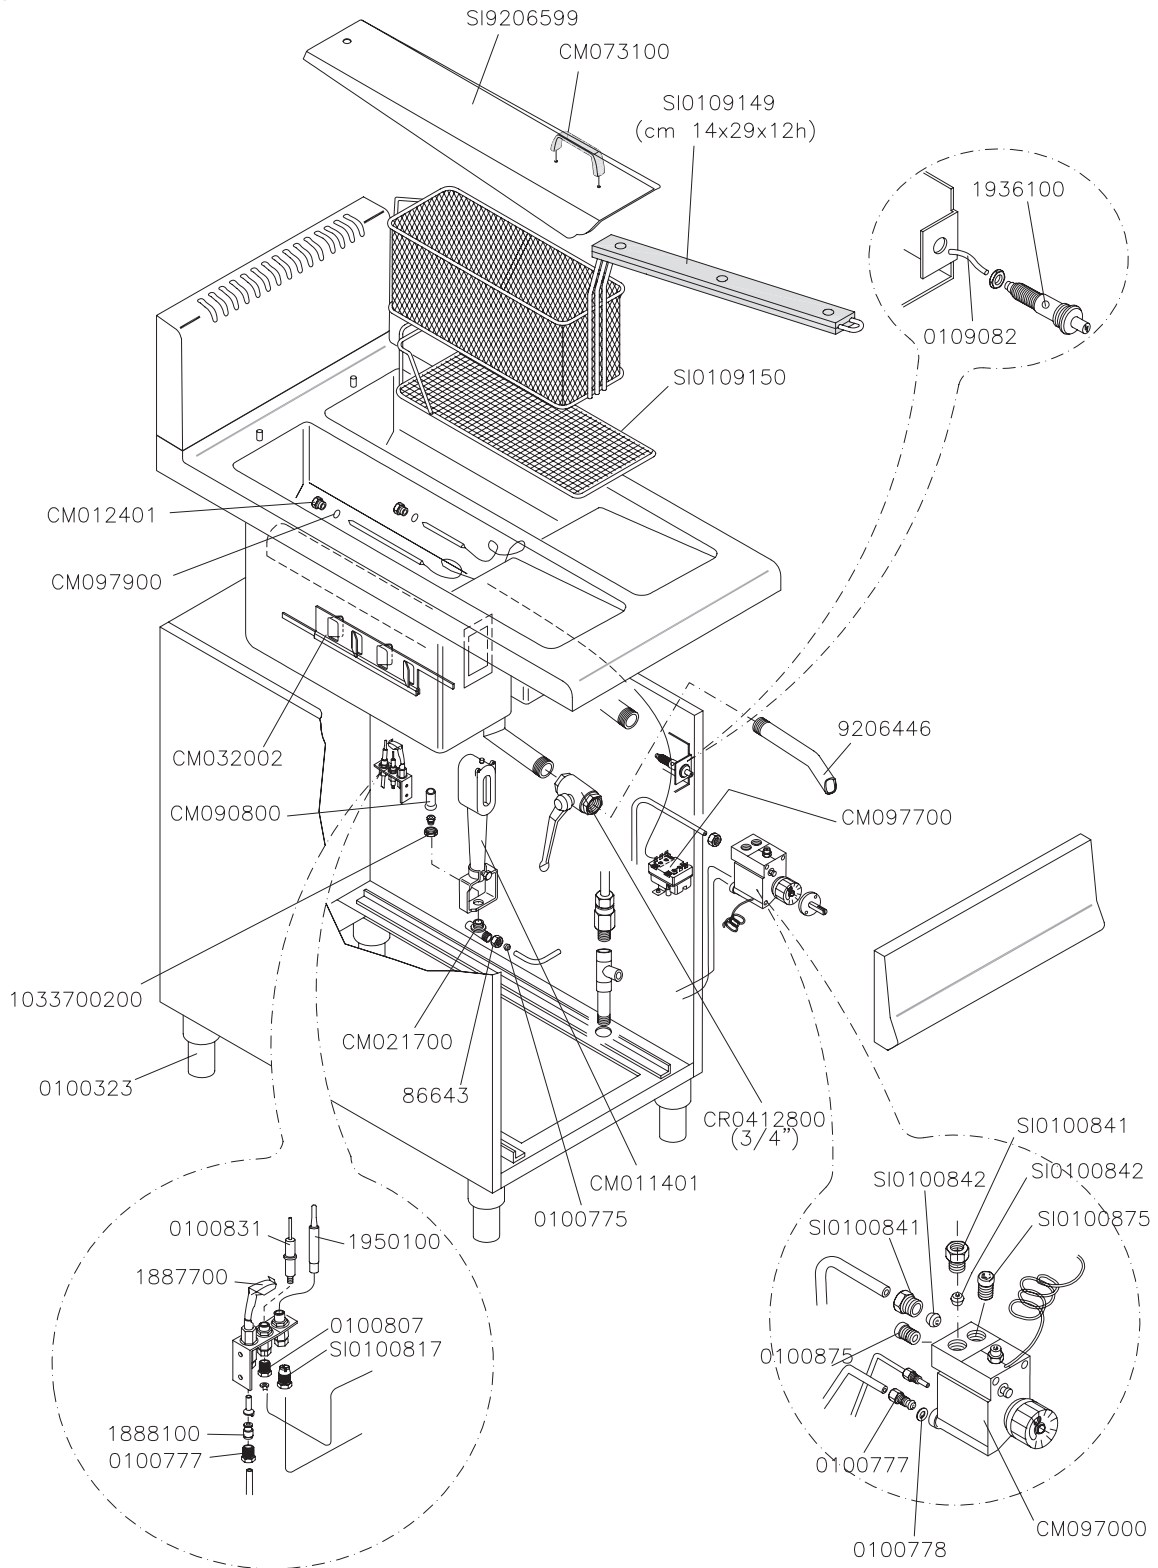

MOD.
 FG72206
 FG82206
 FG92206

FRIGGITRICI A GAS 6 + 6 LITRI
 GAS HEATED FRYERS 6 + 6 LITERS
 FRITEUSES A GAZ 6 + 6 LITRES
 GASBEHEIZTE FRITEUSEN 6 + 6 LITERS

ID GAS: □ G30/50 ■ G30/29 ○ G20/20 ● G25/25 ▲ G120/8 ⊕ G110/8 ⊕ G110/8

	ELABORATO:	APPROVATO:	GRUPPO:	DENOMINAZIONE:		
		TOMASELLA				
	DATA:	DATA:	PARTICOLARE:	REV. N.	DEL	DISEGNO N.
	SOST. DIS.	01-04-06	Disegno esploso per ricambi	00		