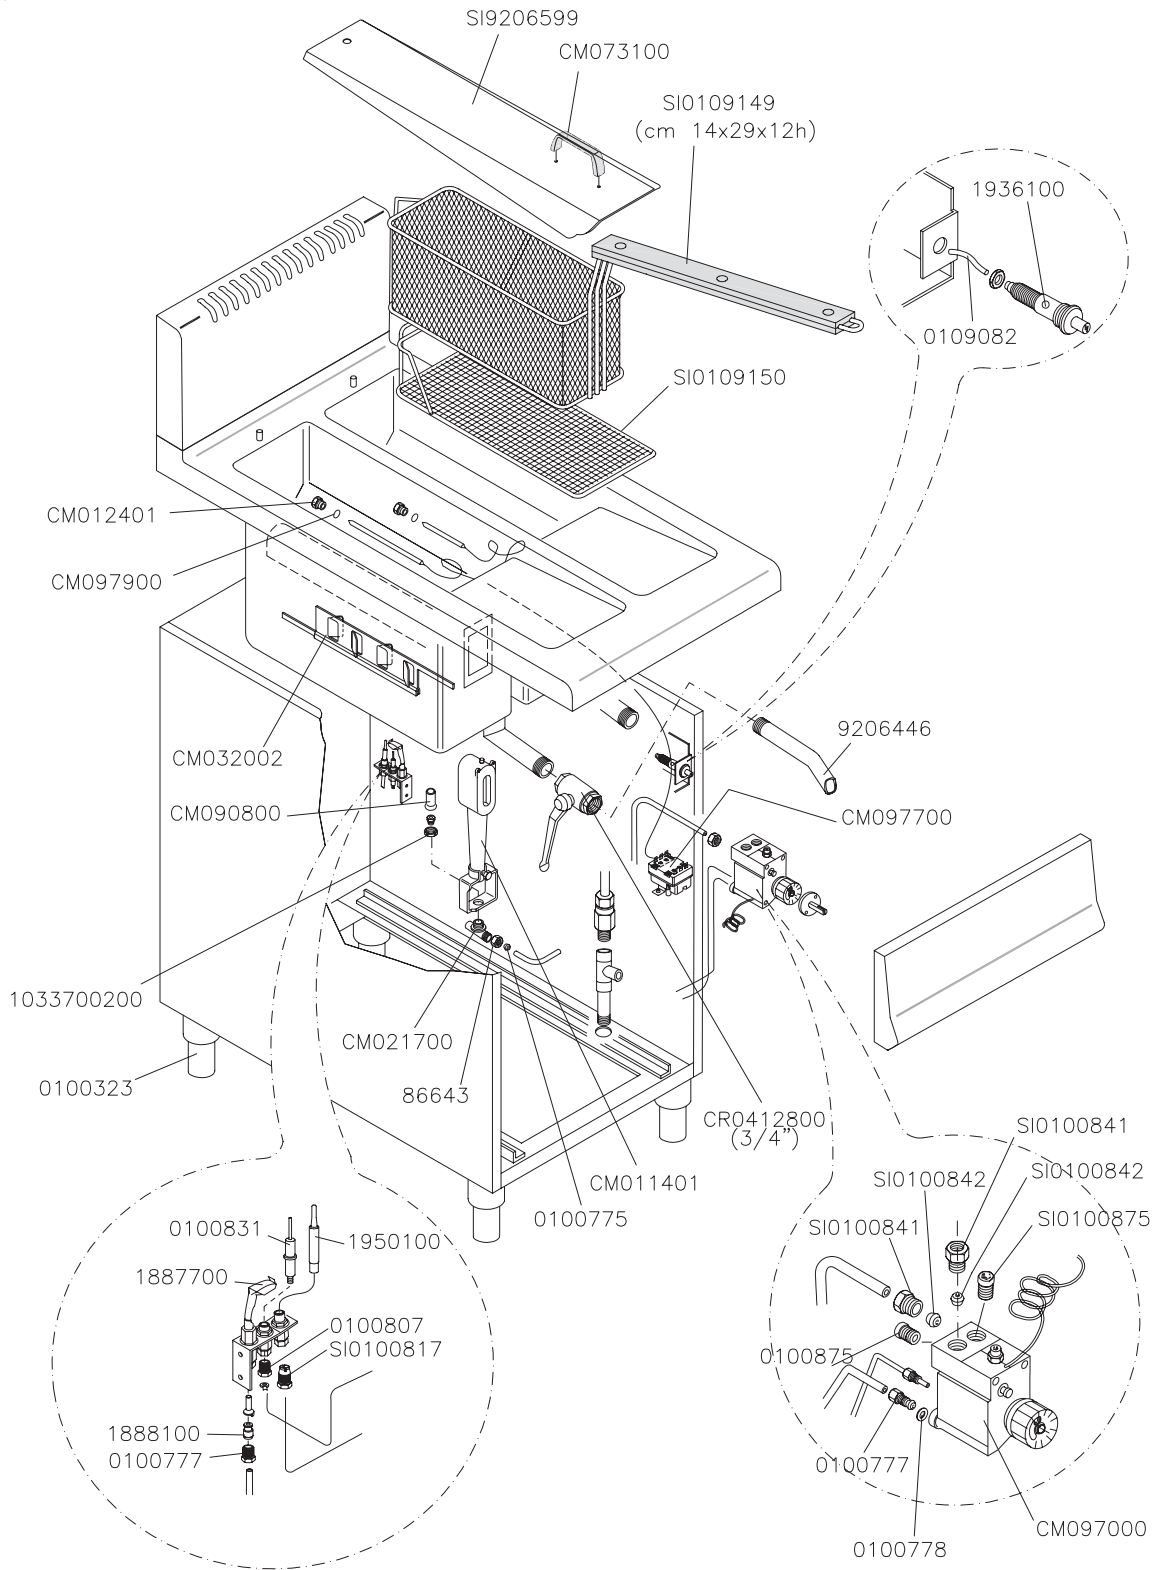

MOD.
 FG72206
 FG82206
 FG92206

FRIGGITRICI A GAS 6 + 6 LITRI
 GAS HEATED FRYERS 6 + 6 LITERS
 FRITEUSES A GAZ 6 + 6 LITRES
 GASBEHEIZTE FRITEUSEN 6 + 6 LITERS

ID GAS: □ G30/50 ■ G30/29 ○ G20/20 ● G25/25 ▲ G120/8 ⊕ G110/8 ⊕ G110/8

	ELABORATO:	APPROVATO:	GRUPPO:	DENOMINAZIONE:		
		TOMASELLA				
	DATA:	DATA:	PARTICOLARE:	REV. N.	DEL	DISEGNO N.
	SOST. DIS.	01-04-06	Disegno esploso per ricambi	00		