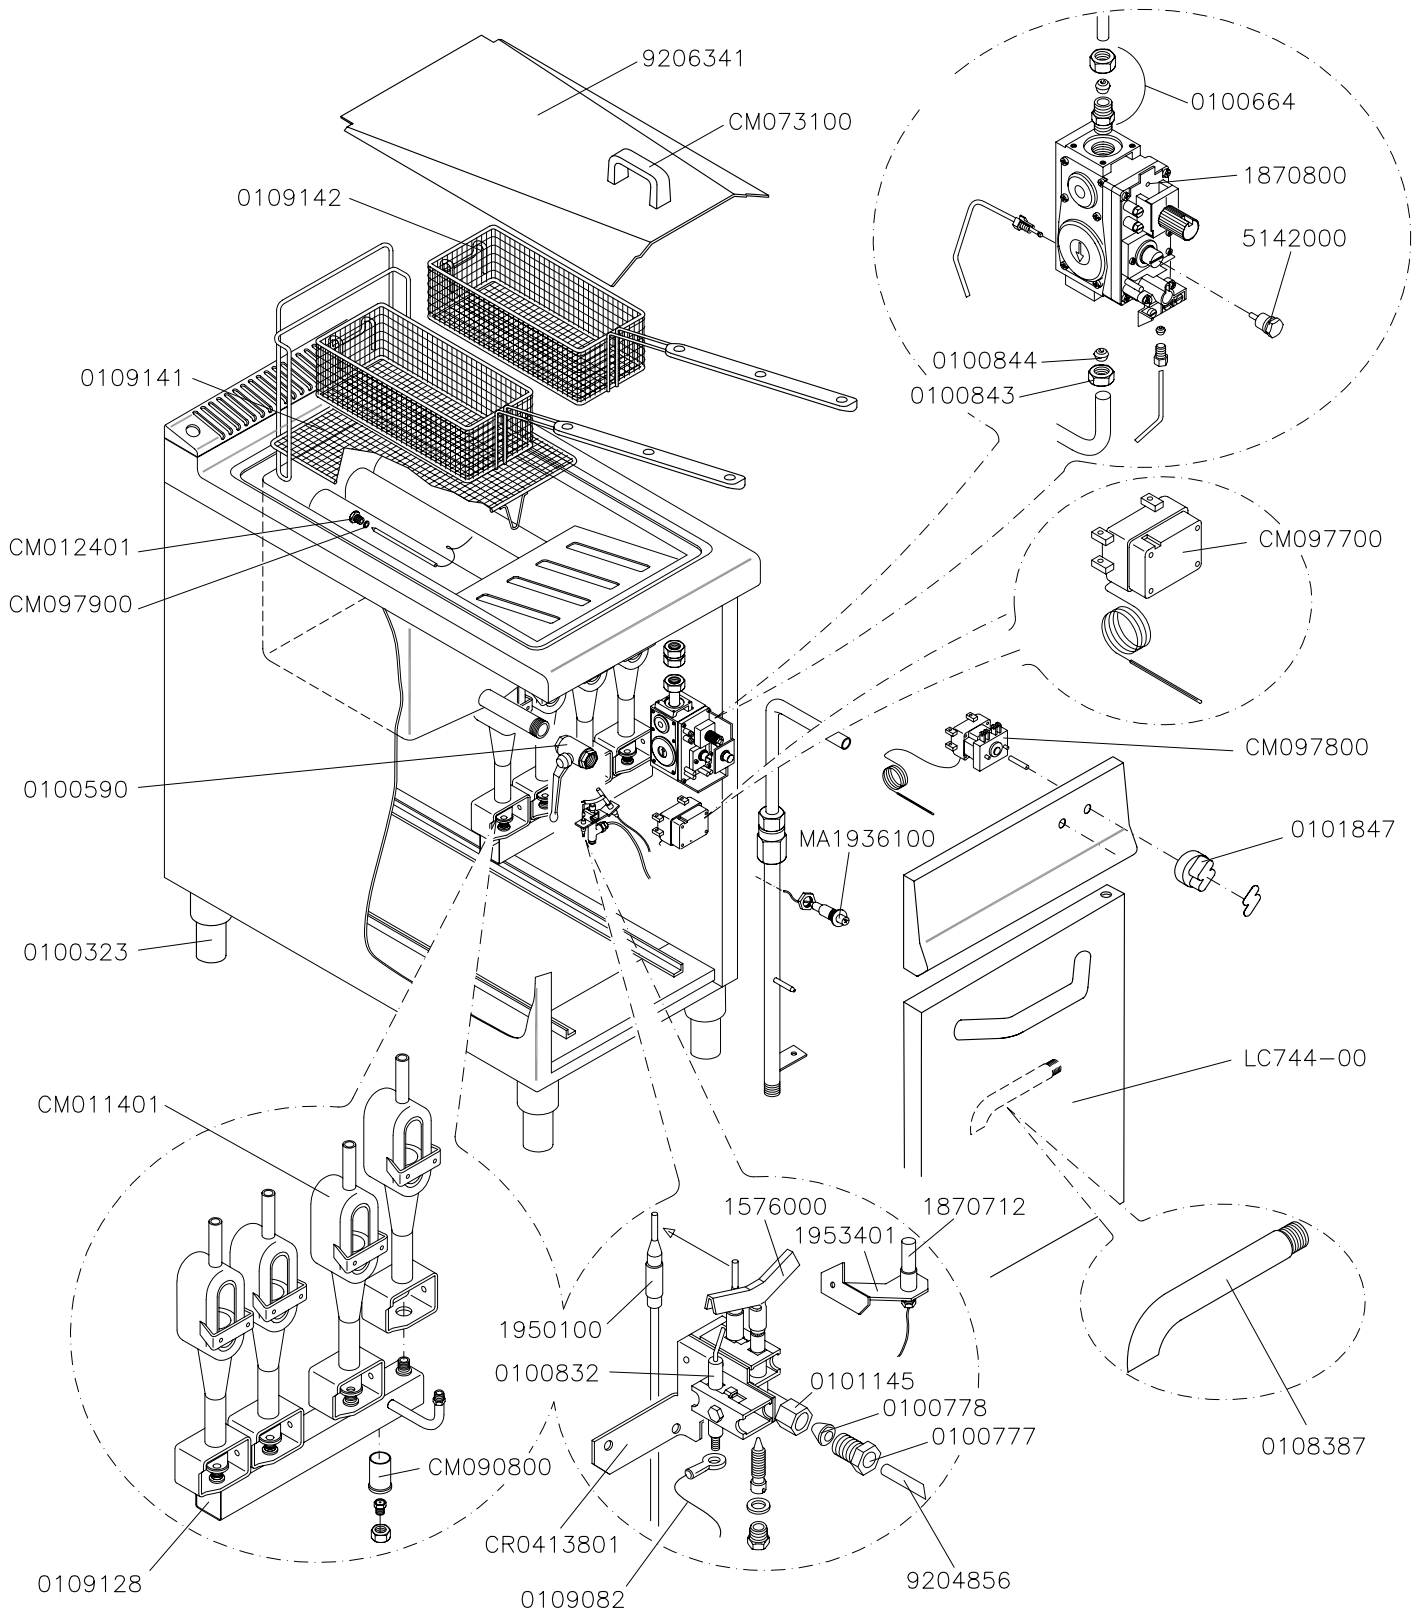

MOD.
FG82122
FG84222

FRIGGITRICI A GAS – 22 LITRI
 GAS HEATED FRYERS – 22 LITERS
 FRITEUSES A GAZ – 22 LITRES
 GASBEHEIZTE FRITUSEN – 22 LITERS

ID GAS: G30/50 G30/29 G20/20 G25/25 G120/8 G110/8 G110/8

	ELABORATO:	APPROVATO:	GRUPPO:	DENOMINAZIONE:		
		TOMASELLA				
	DATA:	DATA:	PARTICOLARE:	REV. N.	DEL	DISEGNO N.
	SOST. DIS.	01-04-06	Disegno esploso per ricambi			