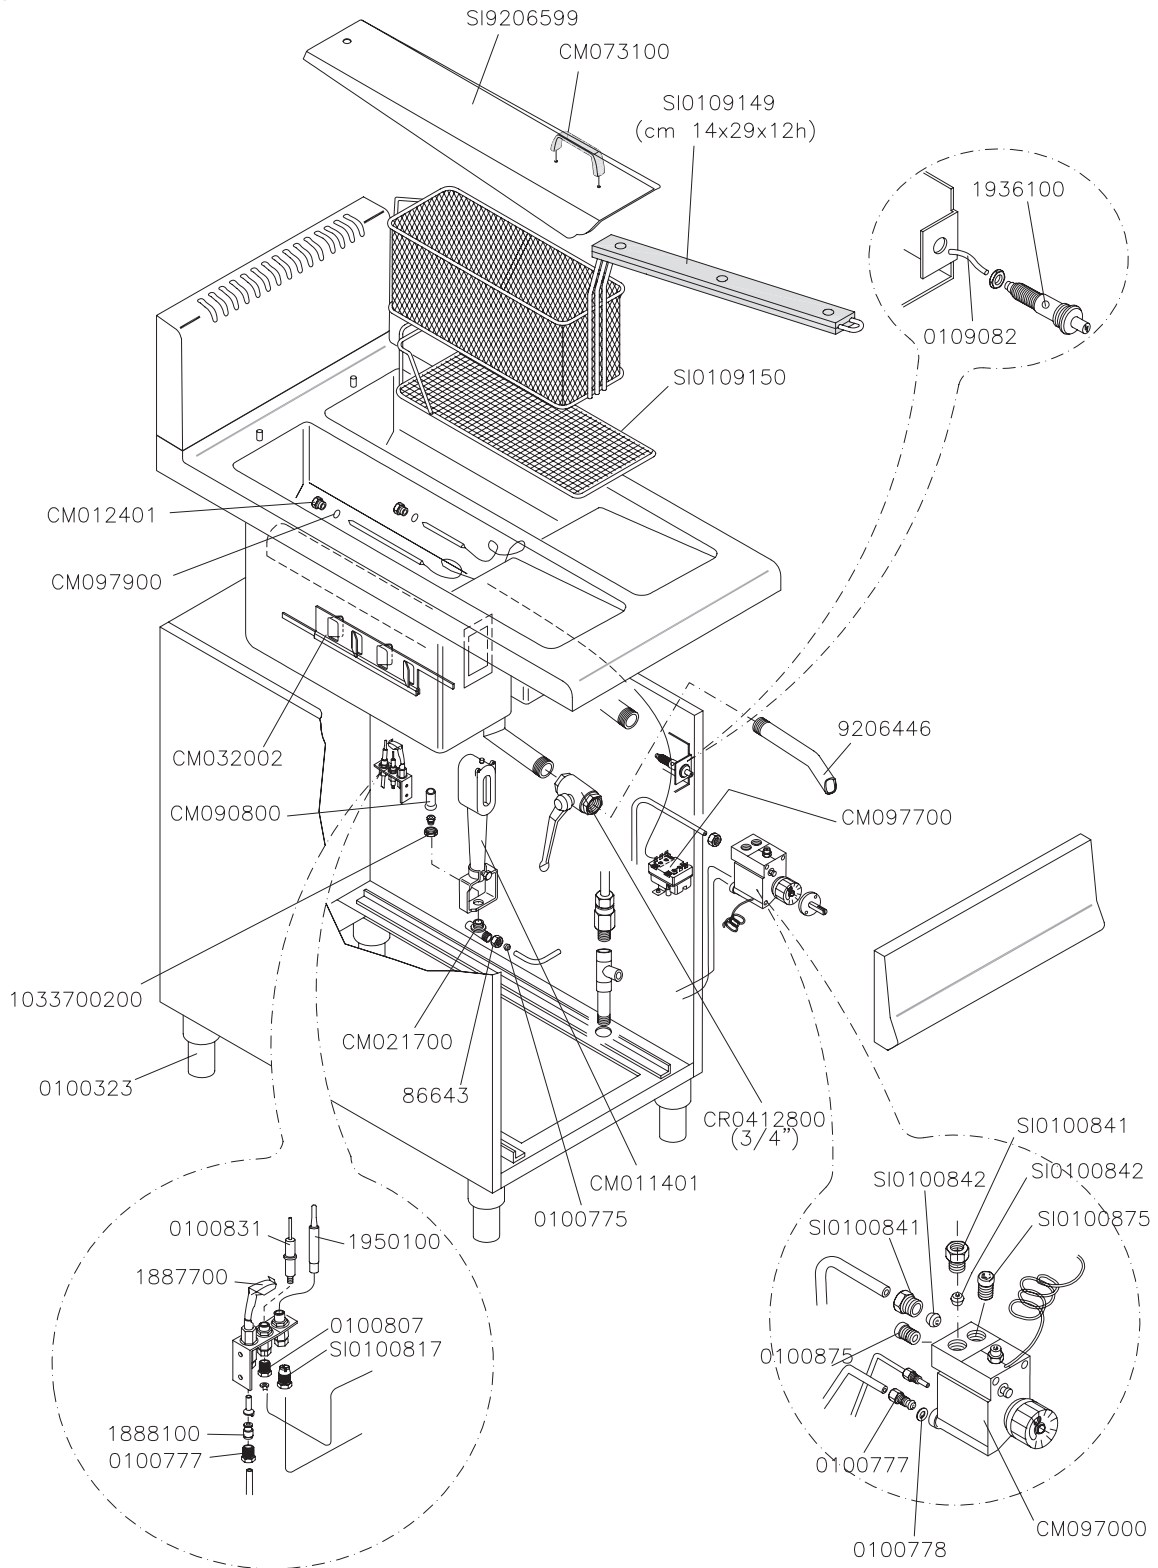

MOD.  
 FG72206  
 FG82206  
 FG92206

FRIGGITRICI A GAS 6 + 6 LITRI  
 GAS HEATED FRYERS 6 + 6 LITERS  
 FRITEUSES A GAZ 6 + 6 LITRES  
 GASBEHEIZTE FRITEUSEN 6 + 6 LITERS

ID GAS: □ G30/50 ■ G30/29 ○ G20/20 ● G25/25 ▲ G120/8 ⊕ G110/8 ⊕ G110/8

	ELABORATO:	APPROVATO:	GRUPPO:	DENOMINAZIONE:		
		TOMASELLA				
	DATA:	DATA:	PARTICOLARE:	REV. N.	DEL	DISEGNO N.
	SOST. DIS.	01-04-06	Disegno esploso per ricambi	00		