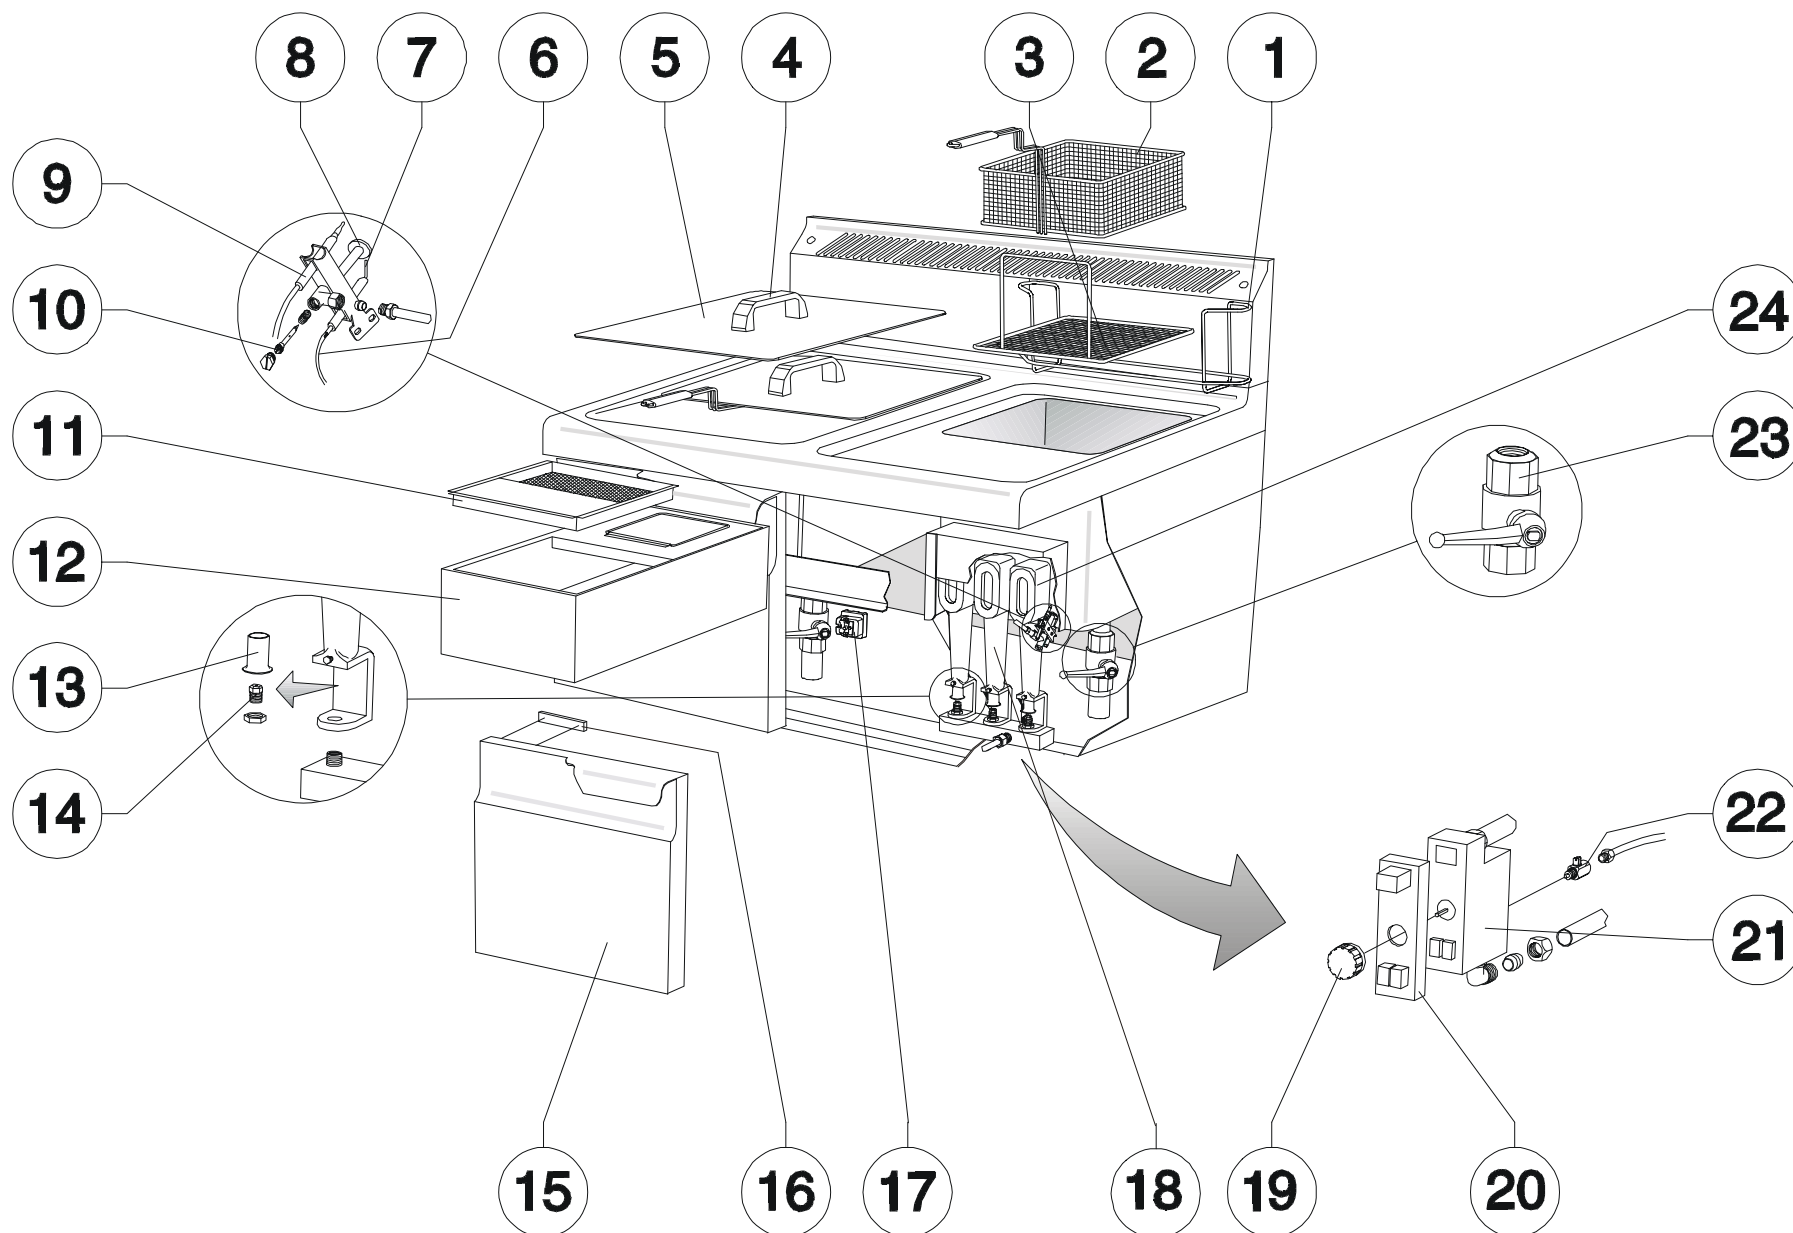

FRITEUSES A GAZ, ARMOIRE AVEC PORTE

2 x 20 lt. cuve

	COD.	REV.	DESCRIZIONE	DESCRIPTION	BESCHREIBUNG	DESCRIPTION
1	9303217		Supporto cestini	Support for basket	Korbhalter	Support panier
2	0101102		Cestino friggitrice 340x285x120h	Basket 340x285x120h	Korb 340x285x120h	Panier 340x285x120h
3	0101119		Retina cromata	Mesh	Netz	Grille
4	0101243		Maniglia coperchio	Cover handle	Deckelgriff	Poignée couvercle
5	0108067		Coperchio	Cover	Deckel	Couvercle
6	0100858	C	Cavo per accensione Sit L=600	Ignition cable Sit L=600	Zündkabel Sit L=600	Câble pour allumage Sit L=600
7	0100832	C	Candela d'accensione	Ignitor	Zündkerze	Bougie d'allumage
8	0100822	C	Bruciatore pilota	Pilot burner	Zündflammenbrenner	Brûleur pilote
9	0100809	C	Termocoppia	Thermocouple	Thermoelement	Couple thermo-électrique
10	(vedi tab.)		Ugello	Nozzle	Düse	Injecteur
11	0108051		Filtro olio per friggitrice	Filter	Filtre	Filtre
12	0108079		Vasca raccogliolio	Oil collecting pan	Oilsammelbecken	Cuve rec. huile
13	0108036		Boccola aria primaria	Primary air bush	Luftschieber	Douille air primaire
14	(vedi tab.)		Ugello bruciatore	Nozzle	Düse	Injecteur
15	9303594		Porta	Door	Tur	Porte
16	0108077		Chiusura magnetica	Magnetic lock	Magnetverschluss	Fermeture magnetique
17	0108038	C	Termostato sicurezza 3F-230°C	Safety thermostat 3F-230°C	Temperaturbegrenzer 3F-230°C	Thermostat de sécurité 3F-230°C
18	0108045		Bruciatore sx	Left burner	Brenner Linke	Brûleur gauche
19	0100856		Manopola nera Sit per valvola gas	Minisit knob	Knebel Schwarz	Poignée noire
20	0100857	C	Accensione valvola Minisit	Piezo ignitor	Piezozündung	Allumeur piezo
21	0108030	C	Corpo valvola Minisit	Minisit valve	Minisit Gasarmatur	Soupape minisit
22	0100835	C	Giunto interrotto	Thermocouple connection	Thermoelement Ausdehnung	Raccord thermocouple
23	0108062		Rubinetto scarico olio	Oil drain tap	Fettablasshahn	Robinet vidange huile
24	0108046		Bruciatore centrale	Central burner	Brenner (zentral)	Brûleur