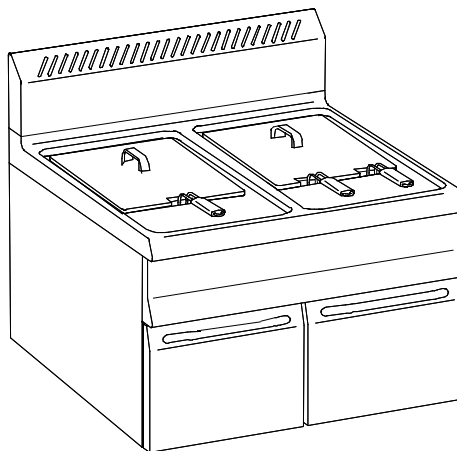

# SERIE 909

---

FRIGGITRICE A GAS SU VANO ARMADIATO, A SBALZO

2 vasche 20+20 lt.

GAS FRYERS, ON CUPBOARD

2 x 20 lt. well

GAS FRITEUSEN, SCHRANKUNTERBAU MIT TÜR

2 x 20 lt. Becken