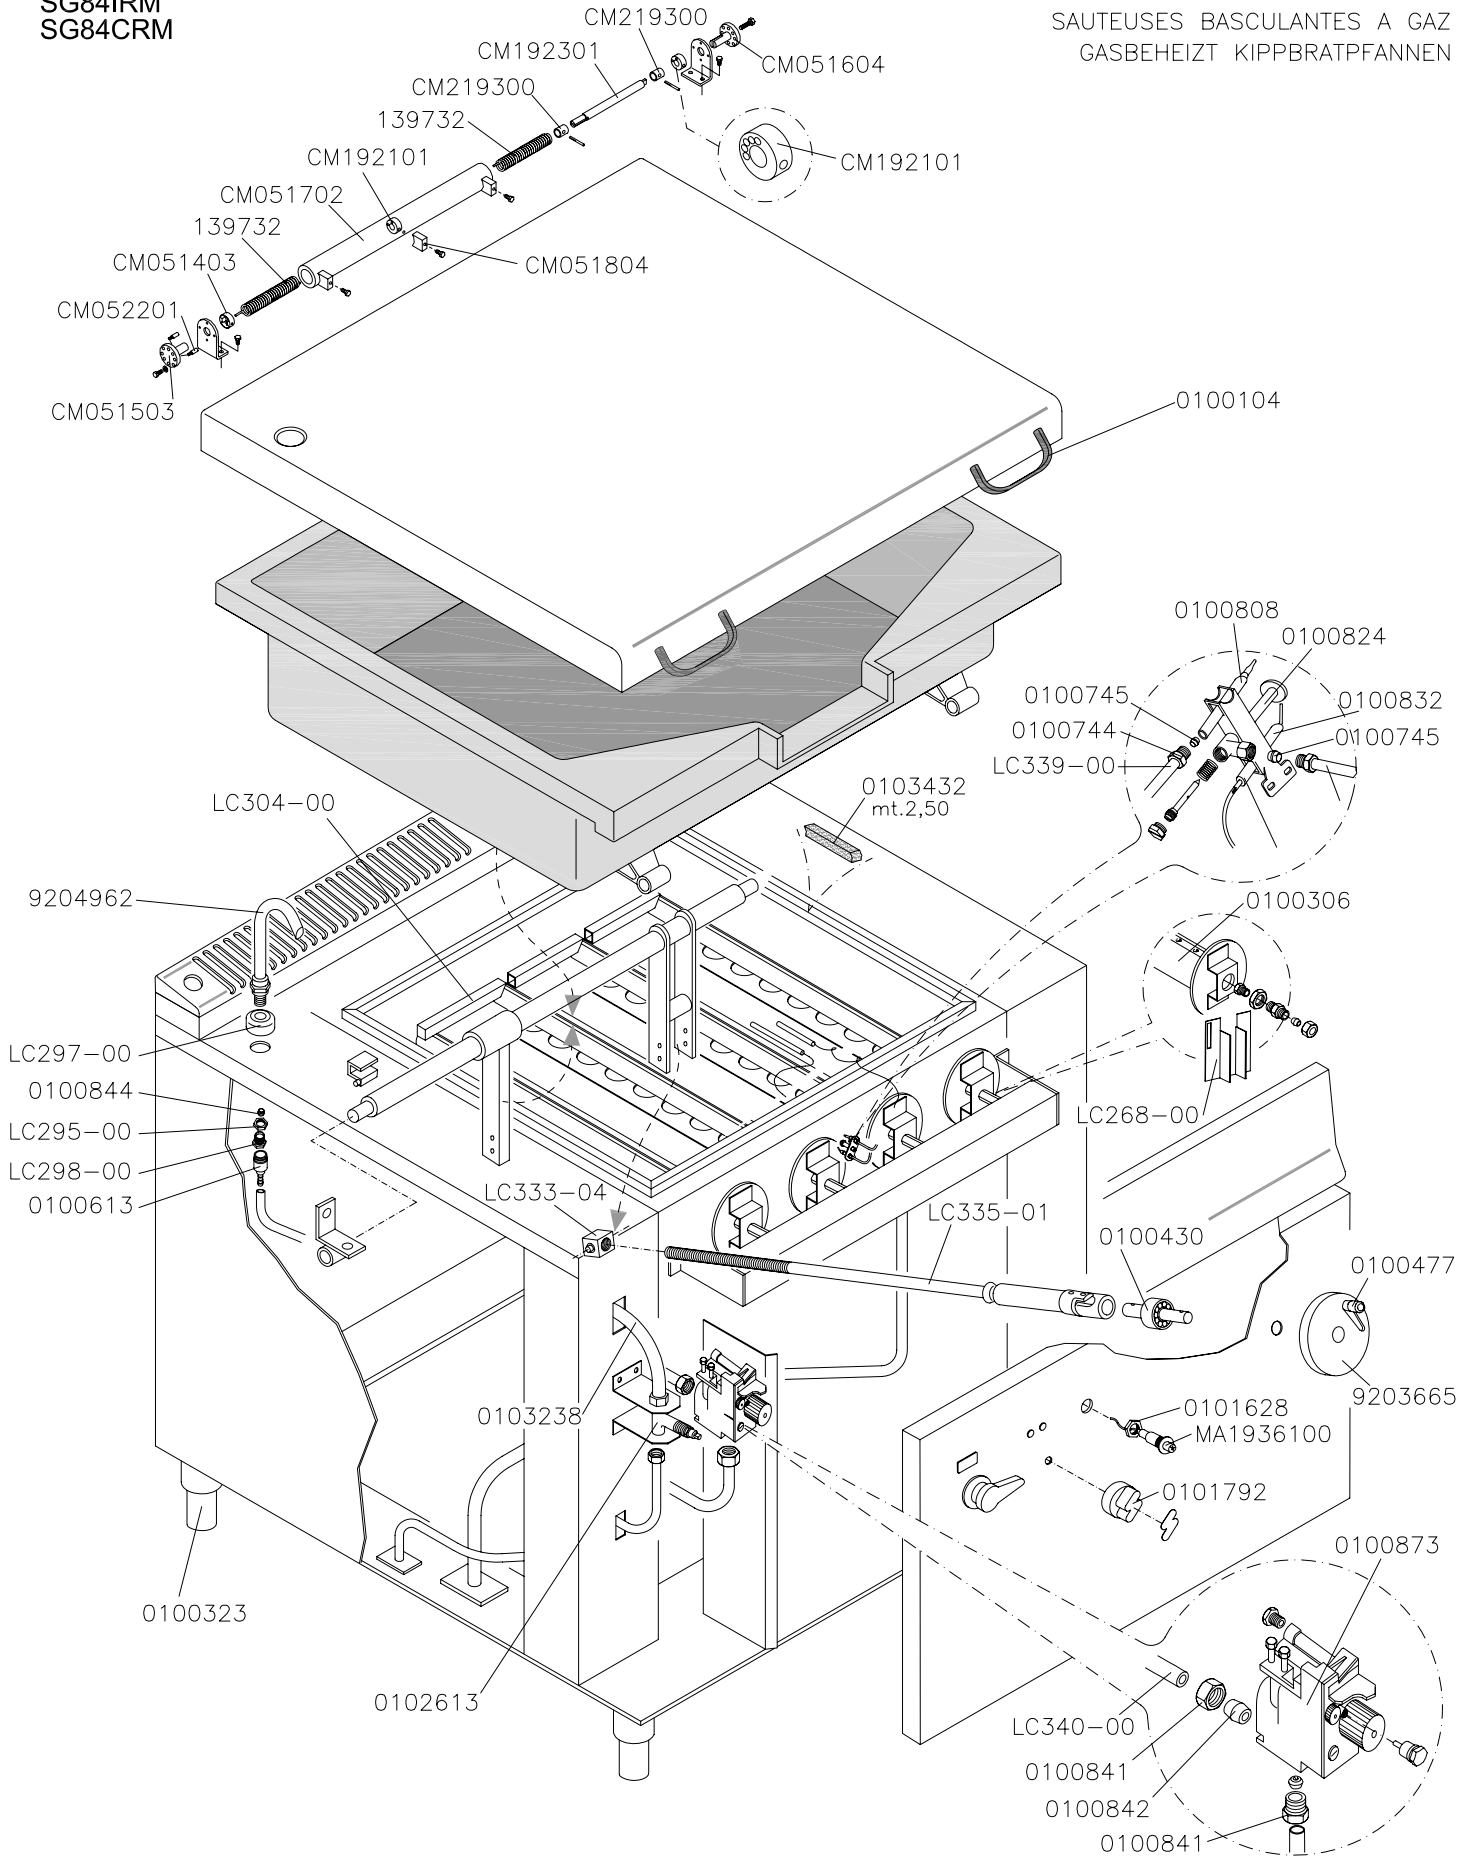

MOD.

SG84IRM
SG84CRM

BRASIERE A GAS ROVESCIBILI
GAS HEATED TILTING BRATT PANS
SAUTEUSES BASCULANTES A GAZ
GASBEHEIZT KIPPBRATPFANNEN

ID GAS: G30/50 G30/29 G20/20 G25/25 G120/8 G110/8 G110/8

	ELABORATO:	APPROVATO:	GRUPPO:	DENOMINAZIONE:		
		TOMASELLA				
	DATA:	DATA:	PARTICOLARE:	REV. N.	DEL	DISEGNO N.
	SOST. DIS.	01-04-06	Disegno esploso per ricambi			