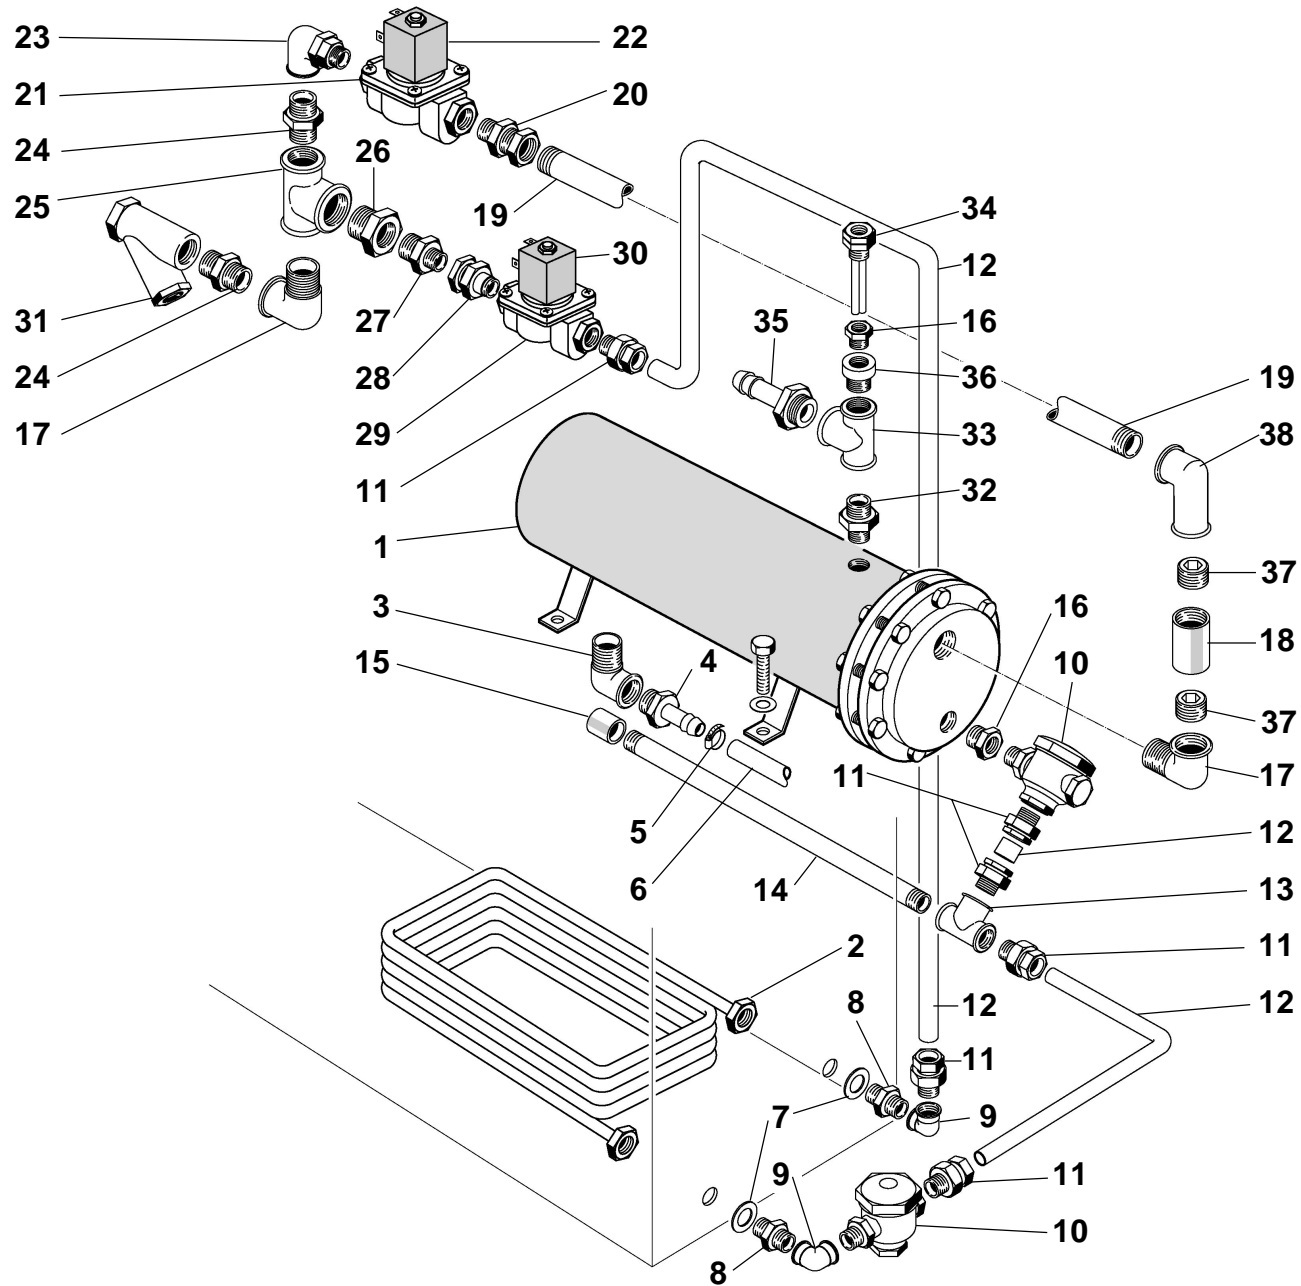

Pos	COD.	COD.	Q.TÀ	DESCRIZIONE	DENOMINATION	DESCRIPTION	BEZEICHNUNG	DESCRIPCIÓN
1	TR0368		1	BOILER 18.000 CAL.	SURCHAUFFEUR	BOILER	HEISSWASSERSPEICHER	BOILER
2	TR0362		1	SERPENTINA 6.000 CAL.	SERPENTIN VAPEUR	STEAM COIL	DAMPFSCHEIBEL	SERPENTINA
3	TR2420		1	RACCORDO GOMITO ½"	RACCORD	PIPE FITTING	ANSCHLUSSE	EMPALME A CODO
4	TR2375		1	RACCORDO PORTAGOMMA ½"	RACCORD	PIPE FITTING	ANSCHLUSSE	EMPALME GOMMA PER PUEERTA
5	902450		1	FASCETTA 15÷24	COLLIER	CLAMP	SCHLUSSEL	ABRAZADERA
6	907350		1	TUBO GOMMA 12x22	TUYAU EN CAOUTCHOUC	RUBBER PIPE	GUMMISCHLAUCH	TUBO GOMA
7	904992		2	GUARNIZIONE	JOINT	GASKET	DICHTUNG	GUARNICIÓN
8	TR2319		2	NIPPLO ½"	NIPPLES	NIPPLE	NIPPLE	NIPLE
9	TR2437		2	RACCORDO GOMITO ½"	RACCORD	PIPE FITTING	ANSCHLUSSE	EMPALME A CODO
10	TR0316		2	SCARICATORE CONDENSATA	DESCHARGEUR CONDENSE	STEAM TRAP	KONDENSATWASSERABSCHEIDER	DESCARGA CONDENSACIÓN
11	TR2223		6	RACCORDO ½"	RACCORD	PIPE FITTING	ANSCHLUSSE	EMPALME
12	952205		3	TUBO RAME Ø 18	TUBE EN CUIVRE	COPPER PIPE	KUPFERROHR	TUBO DE COBRE
13	TR2402		1	RACCORDO 3 VIE ½"	RACCORD	PIPE FITTING	ANSCHLUSSE	EMPALME 3 DIRECCIONES
14	952209		1	TUBO ZINCATO ½"-½"	TUYAU	PIPE	ROHR	TUBO CINC
15	TR2301		1	MANICOTTO ½"	MANCHON	SLEEVE	MUFFE	PALANCA
16	TR2366		2	RIDUZIONE ¾"-½"	REDUCTION	REDUCTION	VERMINDERUNG	TUBO CINC
17	TR2422		2	RACCORDO GOMITO 1"	RACCORD	PIPE FITTING	ANSCHLUSSE	RAMPA DE DESAGÜE CURVO
18	TR2310		1	MANICOTTO 1"	MANCHON	SLEEVE	MUFFE	PALANCA
19	952211		1	TUBO ZINCATO 1"	TUYAU	PIPE	ROHR	TUBO CINC
20	TR2300		1	RACCORDO 1"	RACCORD	PIPE FITTING	ANSCHLUSSE	EMPALME
21	TR0094		1	ELETTROVALVOLA 1"	ELECTROVANNE	ELECTRIC VALVE	ELEKTROVENTIL	VALVOLA ELETTRICA
22	TR0104		1	BOBINA 24V	BOBINE	COIL	SPULE	BOBINA
23	TR2330		1	BOCCHETTONE CURVO 1"	GOULOTTE	PIPE UNION	STUTZEN	RAMPA DE DESAGÜE CURVO
24	TR2312		2	NIPPLO 1"	NIPPLES	NIPPLE	NIPPLE	NIPLE
25	TR2401		1	RACCORDO TRE VIE 1"	RACCORD	PIPE FITTING	ANSCHLUSSE	EMPALME 3 DIRECCIONES
26	TR2367		1	RIDUZIONE 1"-¾"	REDUCTION	REDUCTION	VERMINDERUNG	REDUCCIÓN
27	TR2347		1	NIPPLO RIDOTTO ¾"-½"	NIPPLES	NIPPLE	NIPPLE	NIPLE REDUCCIÓN
28	TR2335		1	BOCCHETTONE DIRITTO ½"	GOULOTTE	PIPE UNION	STUTZEN	RAMPA DE DESAGÜE RECTO
29	TR0092		1	ELETTROVALVOLA ½"	ELECTROVANNE	ELECTRIC VALVE	ELEKTROVENTIL	VALVOLA ELETTRICA
30	TR0103		1	BOBINA 24V	BOBINE	COIL	SPULE	BOBINA
31	TR0121		1	FILTRO 1"	FILTRE	FILTER	FILTER	FILTRO
32	TR2316		1	NIPPLO ¾"	NIPPLES	NIPPLE	NIPPLE	NIPLE
33	TR2400		1	RACCORDO TRE VIE ¾"	RACCORD	PIPE FITTING	ANSCHLUSSE	EMPALME 3 DIRECCIONES
34	TR0298		1	PORTABULBO	SIEGE DE BULBE	SEATING BULB	KUGELSTITZ	PORTABULBO
35	907890		1	RACCORDO PORTAGOMMA ¾"	RACCORD	PIPE FITTING	ANSCHLUSSE	EMPALME GOMMA PER PUEERTA
36	TR2445		1	PROLUNGA ¾"	PROLUNGEMENT	EXTENSION CORD	LEITUNGSTRECKER	PROLONGACIÓN
37	TR2311		2	RACCORDO TUTTO FILETTO 1"	RACCORD	PIPE FITTING	ANSCHLUSSE	EMPALME CON ROSCA
38	TR2438		1	RACCORDO GOMITO 1"	RACCORD	PIPE FITTING	ANSCHLUSSE	EMPALME A CODO