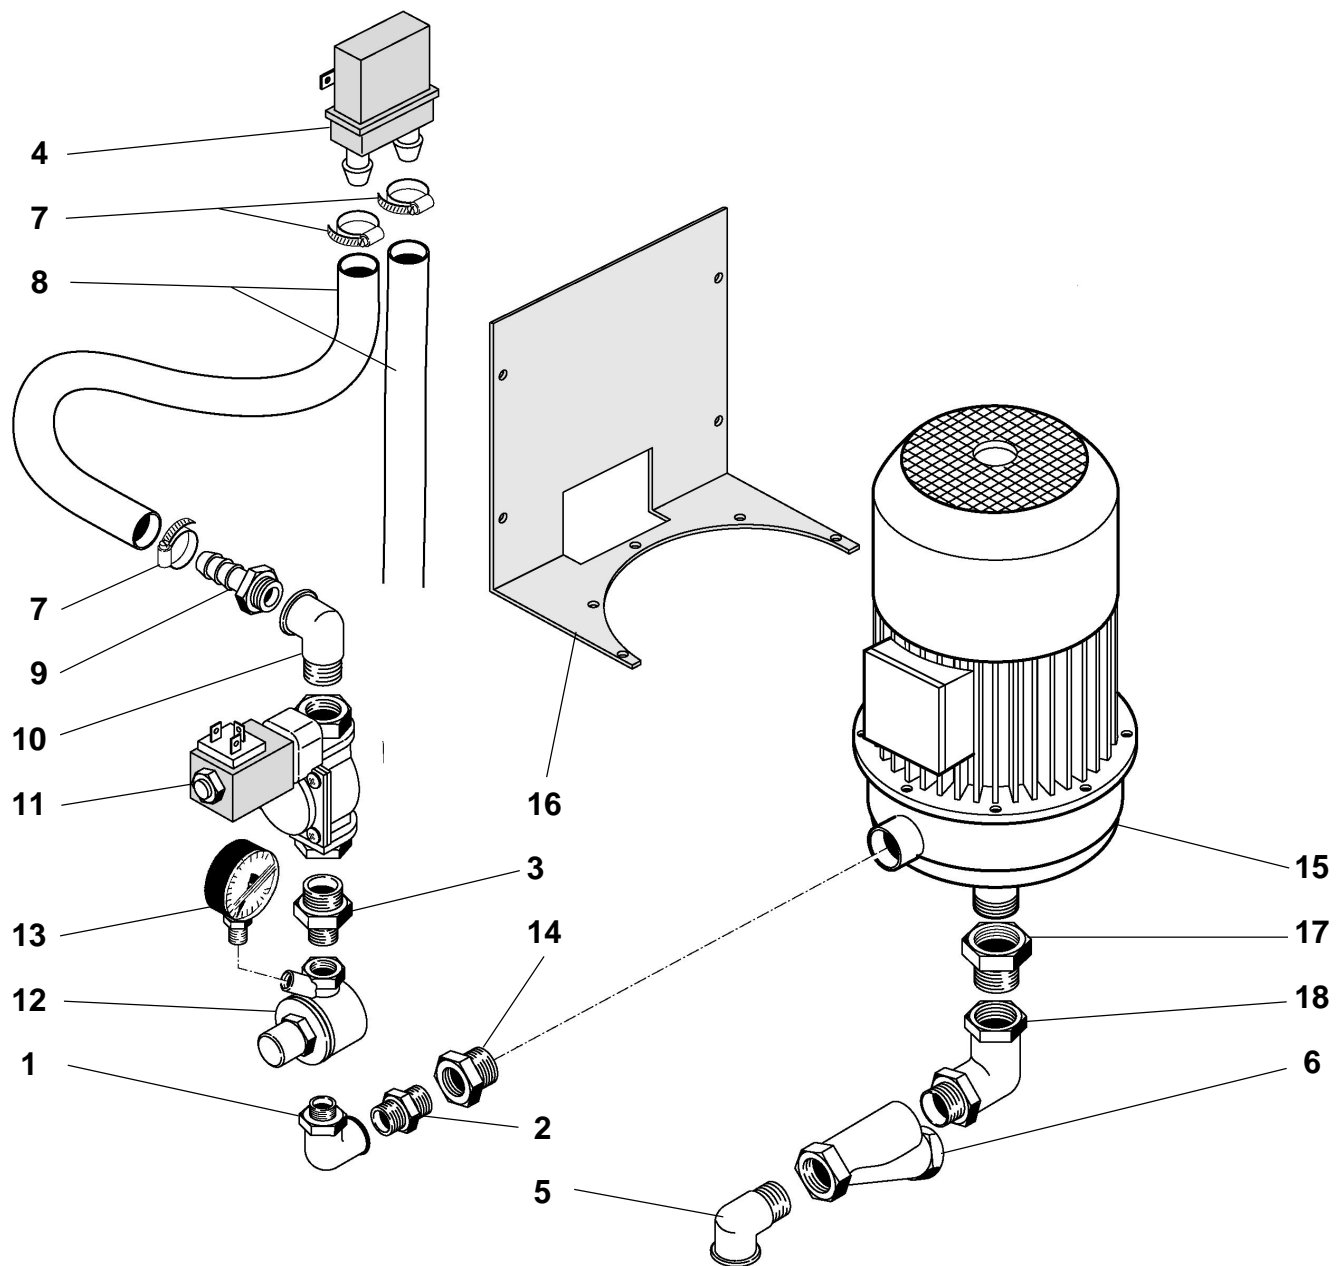

Pos	COD.	COD.	Q.TÀ	DESCRIZIONE	DENOMINATION	DESCRIPTION	BEZEICHNUNG	DESCRIPCIÓN
1	TR0368		1	BOILER 18.000 CAL.	SURCHAUFFEUR	BOILER	HEISSWASSERSPEICHER	BOILER
2	TR0362		1	SERPENTINA 6.000 CAL.	SERPENTIN VAPEUR	STEAM COIL	DAMPFSCHEIBEL	SERPENTINA
3	TR2420		1	RACCORDO GOMITO ½"	RACCORD	PIPE FITTING	ANSCHLUSSE	EMPALME A CODO
4	TR2375		1	RACCORDO PORTAGOMMA ½"	RACCORD	PIPE FITTING	ANSCHLUSSE	EMPALME GOMMA PER PUEERTA
5	902450		1	FASCETTA 15÷24	COLLIER	CLAMP	SCHLUSSEL	ABRAZADERA
6	907350		1	TUBO GOMMA 12x22	TUYAU EN CAOUTCHOUC	RUBBER PIPE	GUMMISCHLAUCH	TUBO GOMA
7	904992		2	GUARNIZIONE	JOINT	GASKET	DICHTUNG	GUARNICIÓN
8	TR2319		2	NIPPLO ½"	NIPPLES	NIPPLE	NIPPLE	NIPLE
9	TR2437		2	RACCORDO GOMITO ½"	RACCORD	PIPE FITTING	ANSCHLUSSE	EMPALME A CODO
10	TR0316		2	SCARICATORE CONDENSATA	DESCHARGEUR CONDENSE	STEAM TRAP	KONDENSATWASSERABSCHEIDER	DESCARGA CONDENSACIÓN
11	TR2223		6	RACCORDO ½"	RACCORD	PIPE FITTING	ANSCHLUSSE	EMPALME
12	952205		3	TUBO RAME Ø 18	TUBE EN CUIVRE	COPPER PIPE	KUPFERROHR	TUBO DE COBRE
13	TR2402		1	RACCORDO 3 VIE ½"	RACCORD	PIPE FITTING	ANSCHLUSSE	EMPALME 3 DIRECCIONES
14	952209		1	TUBO ZINCATO ½"-½"	TUYAU	PIPE	ROHR	TUBO CINC
15	TR2301		1	MANICOTTO ½"	MANCHON	SLEEVE	MUFFE	PALANCA
16	TR2366		2	RIDUZIONE ¾"-½"	REDUCTION	REDUCTION	VERMINDERUNG	TUBO CINC
17	TR2422		2	RACCORDO GOMITO 1"	RACCORD	PIPE FITTING	ANSCHLUSSE	RAMPA DE DESAGÜE CURVO
18	TR2310		1	MANICOTTO 1"	MANCHON	SLEEVE	MUFFE	PALANCA
19	952211		1	TUBO ZINCATO 1"	TUYAU	PIPE	ROHR	TUBO CINC
20	TR2300		1	RACCORDO 1"	RACCORD	PIPE FITTING	ANSCHLUSSE	EMPALME
21	TR0094		1	ELETTROVALVOLA 1"	ELECTROVANNE	ELECTRIC VALVE	ELEKTROVENTIL	VALVOLA ELETTRICA
22	TR0104		1	BOBINA 24V	BOBINE	COIL	SPULE	BOBINA
23	TR2330		1	BOCCHETTONE CURVO 1"	GOULOTTE	PIPE UNION	STUTZEN	RAMPA DE DESAGÜE CURVO
24	TR2312		2	NIPPLO 1"	NIPPLES	NIPPLE	NIPPLE	NIPLE
25	TR2401		1	RACCORDO TRE VIE 1"	RACCORD	PIPE FITTING	ANSCHLUSSE	EMPALME 3 DIRECCIONES
26	TR2367		1	RIDUZIONE 1"-¾"	REDUCTION	REDUCTION	VERMINDERUNG	REDUCCIÓN
27	TR2347		1	NIPPLO RIDOTTO ¾"-½"	NIPPLES	NIPPLE	NIPPLE	NIPLE REDUCCIÓN
28	TR2335		1	BOCCHETTONE DIRITTO ½"	GOULOTTE	PIPE UNION	STUTZEN	RAMPA DE DESAGÜE RECTO
29	TR0092		1	ELETTROVALVOLA ½"	ELECTROVANNE	ELECTRIC VALVE	ELEKTROVENTIL	VALVOLA ELETTRICA
30	TR0103		1	BOBINA 24V	BOBINE	COIL	SPULE	BOBINA
31	TR0121		1	FILTRO 1"	FILTRE	FILTER	FILTER	FILTRO
32	TR2316		1	NIPPLO ¾"	NIPPLES	NIPPLE	NIPPLE	NIPLE
33	TR2400		1	RACCORDO TRE VIE ¾"	RACCORD	PIPE FITTING	ANSCHLUSSE	EMPALME 3 DIRECCIONES
34	TR0298		1	PORTABULBO	SIEGE DE BULBE	SEATING BULB	KUGELSTITZ	PORTABULBO
35	907890		1	RACCORDO PORTAGOMMA ¾"	RACCORD	PIPE FITTING	ANSCHLUSSE	EMPALME GOMMA PER PUEERTA
36	TR2445		1	PROLUNGA ¾"	PROLUNGEMENT	EXTENSION CORD	LEITUNGSTRECKER	PROLONGACIÓN
37	TR2311		2	RACCORDO TUTTO FILETTO 1"	RACCORD	PIPE FITTING	ANSCHLUSSE	EMPALME CON ROSCA
38	TR2438		1	RACCORDO GOMITO 1"	RACCORD	PIPE FITTING	ANSCHLUSSE	EMPALME A CODO