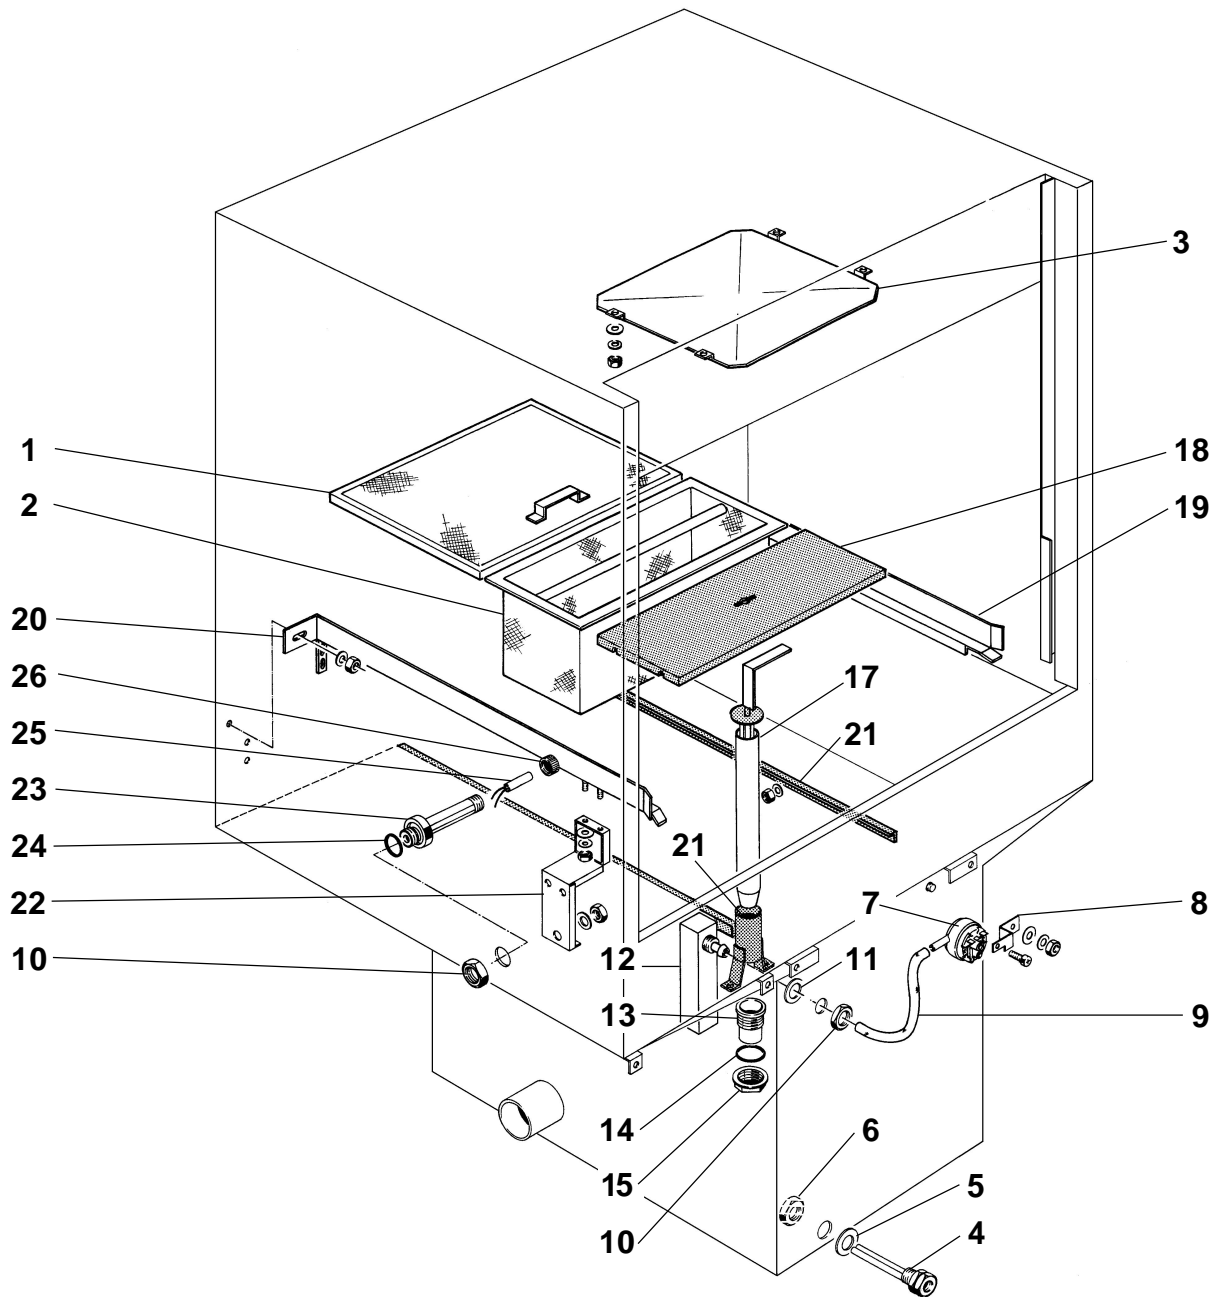

Pos	COD.	COD.	Q.TÀ	DESCRIZIONE	DENOMINATION	DESCRIPTION	BEZEICHNUNG	DESCRIPCIÓN
1	TR0954		1	SCIVOLO VASCA	GLISSIERE	STRAINER	RUTSCHE	RAMPA PILETA
2	TR0955		1	FILTRO VASCA	FILTRE CUVE	TANK SCREEN	TANK FILTER	FILTRO PILETA
3	TR0922		1	PARASPRUZZI	GARDE -JETS	SPRAY GUARD	SPRITZSCHUTS	SALPICADERO
4	TR0298		1	PORTABULBO	SIEGE DE BULBE	SEATING BULB	KUGEL SITZ	PORTABULBO
5	903250		1	GUARNIZIONE	JOINT	GASKET	DICHTUNG	GUARNICIÓN
6	902061		1	GHIERA 1/2"	VIOLE	LOCK NUT	NUT MUTTER	ABRAZADERA
7	905276		1	PRESSOSTATO 160/30	PRESSOSTAT	PRESSURE SWITCH	DRUCH WAECHTER	PRESÓSTATO
8	906399		1	SUPP. PRESSOSTATO	SUPPORT PRESSOSTAT	PRESSURE SWITCH SUPP.	DRUCH WAECHTER TRAGER	SOPORTE PRESÓSTATO
9	907271		1	TUBETTO PRESSOSTATO	TUYAU PRESSOSTAT	PRESSURE SWITCH PIPE	SCHLAUCH	TUBITO PRESÓSTATO
10	902100		1	GHIERA 3/8"	VIOLE	LOCK NUT	NUT MUTTER	ABRAZADERA
11	903260		1	GUARNIZIONE	JOINT	GASKET	DICHTUNG	GUARNICIÓN
12	TR0935		1	T RAPPOLA ARIA	RESERVOIR	AIR TRAP	LUFT FALLE	T RAMP A DEL AIRE
13	905450		1	RACCORDO SCARICO 1"1/4	RACCORD DE DECHARG.	OUTLET PIPE FITTING	ABL AUF ANSCHLUSS	EMPALME DES AGOTE
14	904380		1	O-RING	O-RING	O-RING	O-RING	O-RING
15	902080		1	GHIERA 1"1/4	VIOLE	LOCK NUT	NUT MUTTER	ABRAZADERA
16	TR0933		1	GUIDA TROPPOPIENO	COULISSE NIVEAU	OVERFLOW GUIDE	UBERLAUFROHR KORB.	GUIA DE MASIADO LLENO
17	TR0938		1	TROPPOPIENO	NIVEAU	OVERFLOW	UBERLAUFROHR	DE MASIADO LLENO
18	TR0949		1	T R AVERS A GUIDA TROPPOPIENO	SUPP. COULISSE NIVEAU	OVERFLOW GUIDE SUPP.	UBERLAUFROHR TRAG.	T R AVERS AÑO GUIA DE MAS. LLENO
19	TR0918		1	GUIDA CESTELLO DX	COULISSE PANIER DROITE	RIGHT BASKET GUIDE	RECHTE KORBUFHÜHRUNG	GUIA DE RECHA CANASTO
20	TR0919		1	GUIDA CESTELLO SX	COULISSE PANIER GAUCHE	LEFT BASKET GUIDE	LINKE KORBUFHÜHRUNG	GUIA IZQUIERDA CANASTO
21	TR0953		1	GUIDA FILTRO DX	COULISSE FILTRE DROITE	RIGHT FILTER GUIDE	RECHTE FILTER TRÄGER	GUIA DE RECHA FILTRO
21	TR0983		1	GUIDA FILTRO SX	COULISSE FILTRE GAUCHE	LEFT FILTER GUIDE	LINKE FILTER TRÄGER	GUIA IZQUIERDA FILTRO
22	TR0917		2	SUPP. GUIDA CESTELLO	SUPP. COULISSE PANIER	BASKET GUIDE SUPPORT	KORBUFHÜHRUNG TRAG.	SOPORTE GUIA CANASTO
23	TR0995		1	MICRO PORTA	MICRO PORTE	MICRO SWITCH	MICRO SCHALTER	MICRO PUERTA
24	904330		1	O-RING	O-RING	O-RING	O-RING	O-RING
25	TR0309		1	REED	REED	REED	REED	REED
26	906453		1	TAPPO DI CHIUSURA	BOUCHON	PLUG	PROPFEN	TAPÓN DE CERRADURA