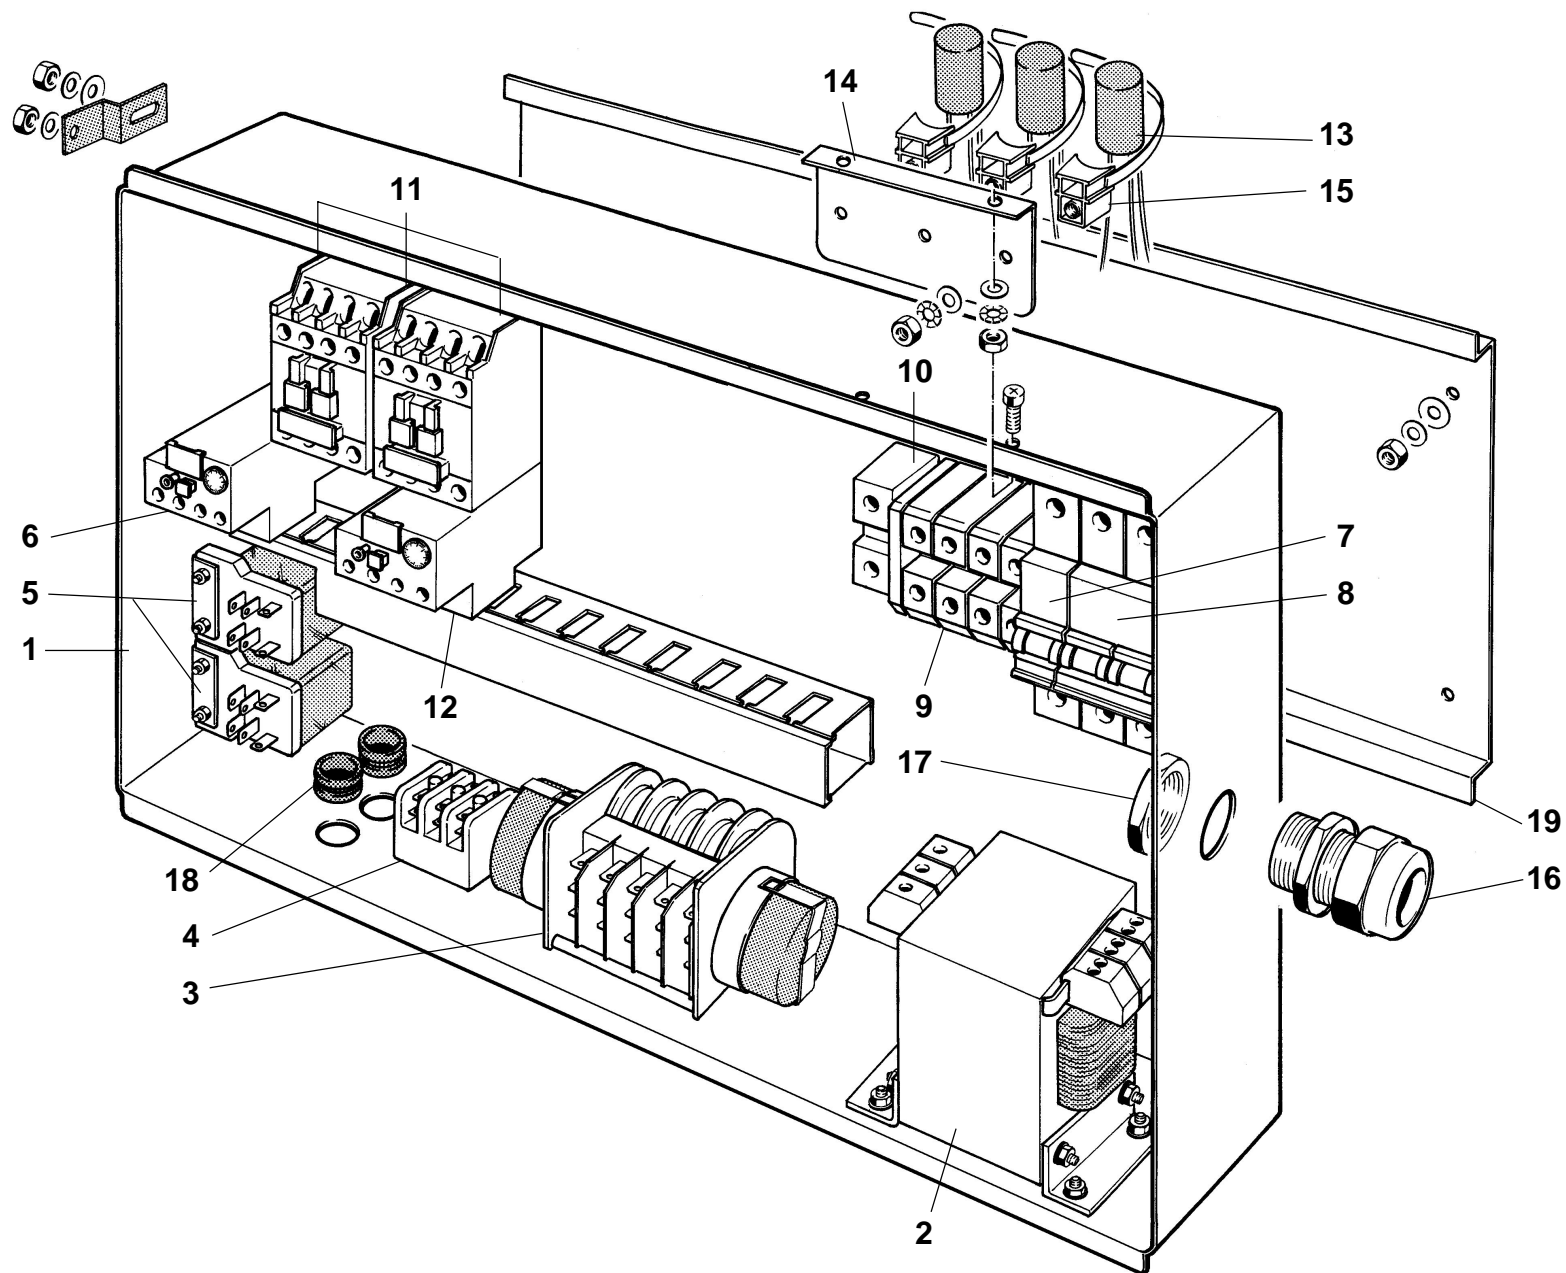

Pos	COD.	COD.	Q.TÀ	DESCRIZIONE	DENOMINATION	DESCRIPTION	BEZEICHNUNG	DESCRIPCIÓN
1	TR0368		1	BOILER 18.000 CAL.	SURCHAUFFEUR	BOILER	HEISSWASSERSPEICHER	BOILER
2	TR0362		1	SERPENTINA 6.000 CAL.	SERPENTIN VAPEUR	STEAM COIL	DAMPFSCHEIBEL	SERPENTINA
3	TR2420		1	RACCORDO GOMITO ½"	RACCORD	PIPE FITTING	ANSCHLUSSE	EMPALME A CODO
4	TR2375		1	RACCORDO PORTAGOMMA ½"	RACCORD	PIPE FITTING	ANSCHLUSSE	EMPALME GOMMA PER PUEERTA
5	902450		1	FASCETTA 15÷24	COLLIER	CLAMP	SCHLUSSEL	ABRAZADERA
6	907350		1	TUBO GOMMA 12x22	TUYAU EN CAOUTCHOUC	RUBBER PIPE	GUMMISCHLAUCH	TUBO GOMA
7	904992		2	GUARNIZIONE	JOINT	GASKET	DICHTUNG	GUARNICIÓN
8	TR2319		2	NIPPLO ½"	NIPPLES	NIPPLE	NIPPLE	NIPLE
9	TR2437		2	RACCORDO GOMITO ½"	RACCORD	PIPE FITTING	ANSCHLUSSE	EMPALME A CODO
10	TR0316		2	SCARICATORE CONDENSATA	DESCHARGEUR CONDENSE	STEAM TRAP	KONDENSATWASSERABSCHEIDER	DESCARGA CONDENSACIÓN
11	TR2223		6	RACCORDO ½"	RACCORD	PIPE FITTING	ANSCHLUSSE	EMPALME
12	952205		3	TUBO RAME Ø 18	TUBE EN CUIVRE	COPPER PIPE	KUPFERROHR	TUBO DE COBRE
13	TR2402		1	RACCORDO 3 VIE ½"	RACCORD	PIPE FITTING	ANSCHLUSSE	EMPALME 3 DIRECCIONES
14	952209		1	TUBO ZINCATO ½"-½"	TUYAU	PIPE	ROHR	TUBO CINC
15	TR2301		1	MANICOTTO ½"	MANCHON	SLEEVE	MUFFE	PALANCA
16	TR2366		2	RIDUZIONE ¾"-½"	REDUCTION	REDUCTION	VERMINDERUNG	TUBO CINC
17	TR2422		2	RACCORDO GOMITO 1"	RACCORD	PIPE FITTING	ANSCHLUSSE	RAMPA DE DESAGÜE CURVO
18	TR2310		1	MANICOTTO 1"	MANCHON	SLEEVE	MUFFE	PALANCA
19	952211		1	TUBO ZINCATO 1"	TUYAU	PIPE	ROHR	TUBO CINC
20	TR2300		1	RACCORDO 1"	RACCORD	PIPE FITTING	ANSCHLUSSE	EMPALME
21	TR0094		1	ELETTROVALVOLA 1"	ELECTROVANNE	ELECTRIC VALVE	ELEKTROVENTIL	VALVOLA ELETTRICA
22	TR0104		1	BOBINA 24V	BOBINE	COIL	SPULE	BOBINA
23	TR2330		1	BOCCHETTONE CURVO 1"	GOULOTTE	PIPE UNION	STUTZEN	RAMPA DE DESAGÜE CURVO
24	TR2312		2	NIPPLO 1"	NIPPLES	NIPPLE	NIPPLE	NIPLE
25	TR2401		1	RACCORDO TRE VIE 1"	RACCORD	PIPE FITTING	ANSCHLUSSE	EMPALME 3 DIRECCIONES
26	TR2367		1	RIDUZIONE 1"-¾"	REDUCTION	REDUCTION	VERMINDERUNG	REDUCCIÓN
27	TR2347		1	NIPPLO RIDOTTO ¾"-½"	NIPPLES	NIPPLE	NIPPLE	NIPLE REDUCCIÓN
28	TR2335		1	BOCCHETTONE DIRITTO ½"	GOULOTTE	PIPE UNION	STUTZEN	RAMPA DE DESAGÜE RECTO
29	TR0092		1	ELETTROVALVOLA ½"	ELECTROVANNE	ELECTRIC VALVE	ELEKTROVENTIL	VALVOLA ELETTRICA
30	TR0103		1	BOBINA 24V	BOBINE	COIL	SPULE	BOBINA
31	TR0121		1	FILTRO 1"	FILTRE	FILTER	FILTER	FILTRO
32	TR2316		1	NIPPLO ¾"	NIPPLES	NIPPLE	NIPPLE	NIPLE
33	TR2400		1	RACCORDO TRE VIE ¾"	RACCORD	PIPE FITTING	ANSCHLUSSE	EMPALME 3 DIRECCIONES
34	TR0298		1	PORTABULBO	SIEGE DE BULBE	SEATING BULB	KUGELSTITZ	PORTABULBO
35	907890		1	RACCORDO PORTAGOMMA ¾"	RACCORD	PIPE FITTING	ANSCHLUSSE	EMPALME GOMMA PER PUEERTA
36	TR2445		1	PROLUNGA ¾"	PROLUNGEMENT	EXTENSION CORD	LEITUNGSTRECKER	PROLONGACIÓN
37	TR2311		2	RACCORDO TUTTO FILETTO 1"	RACCORD	PIPE FITTING	ANSCHLUSSE	EMPALME CON ROSCA
38	TR2438		1	RACCORDO GOMITO 1"	RACCORD	PIPE FITTING	ANSCHLUSSE	EMPALME A CODO