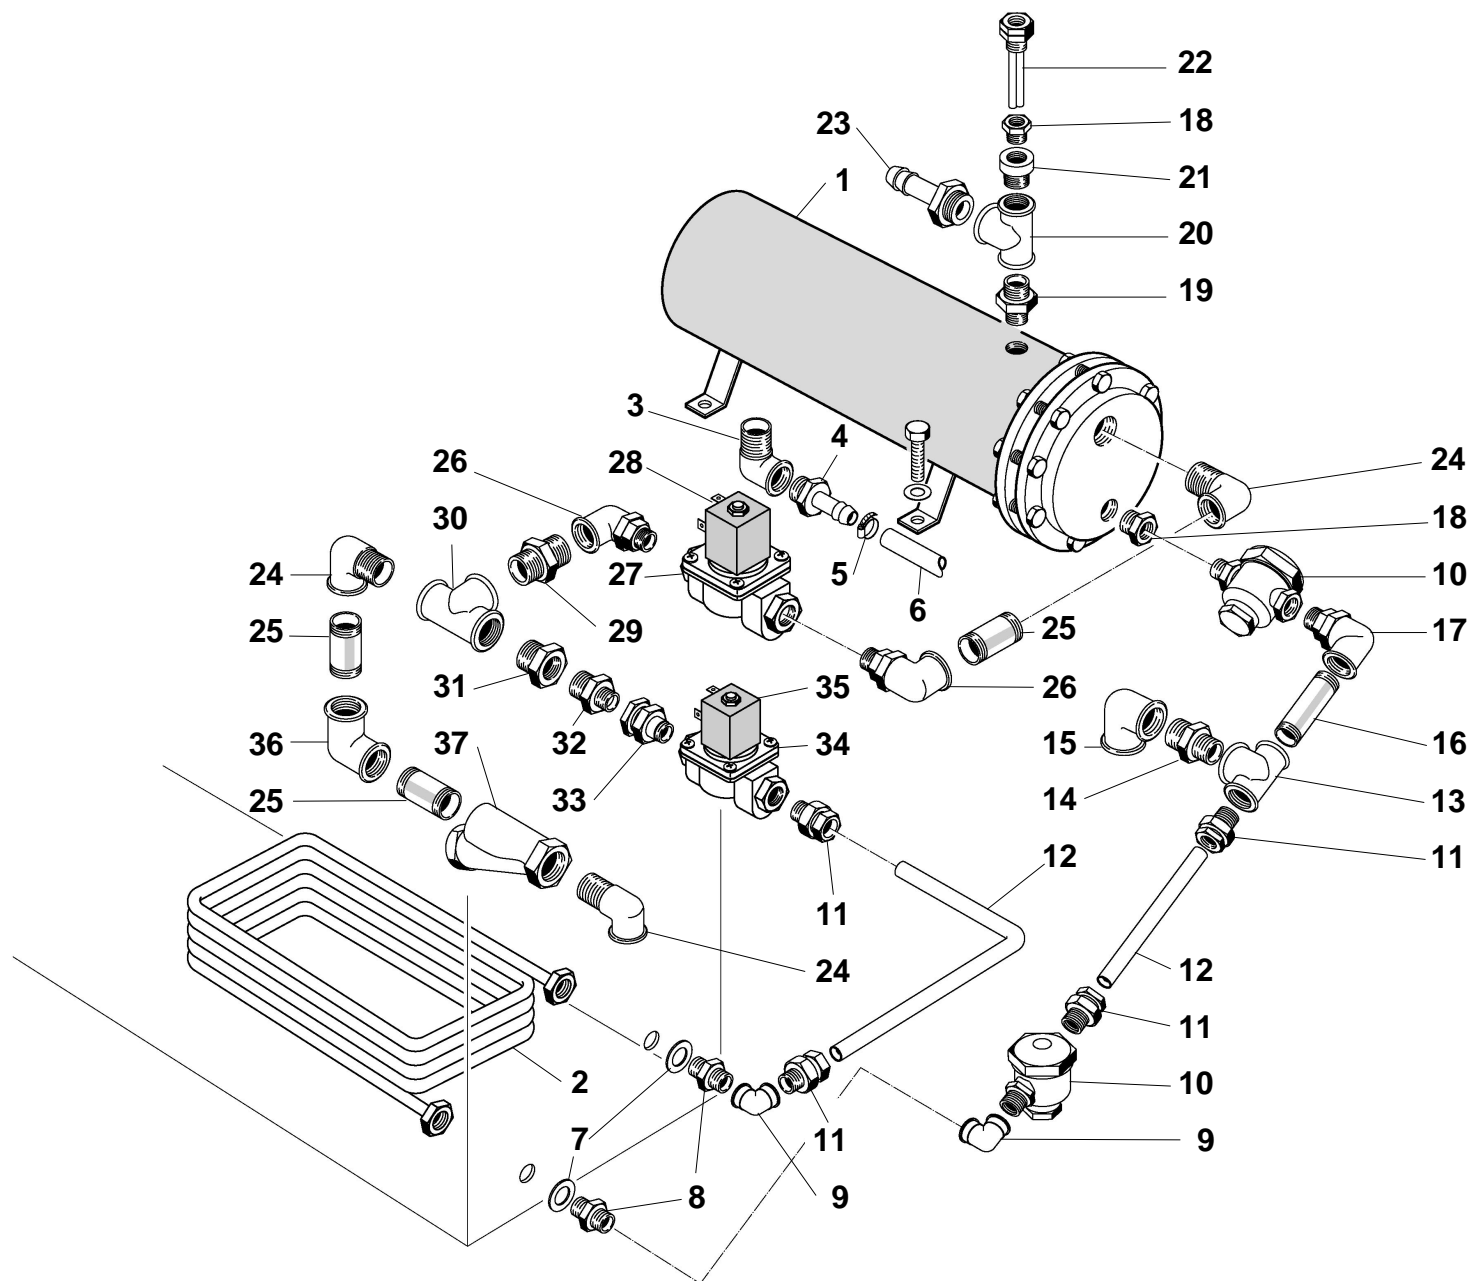

Pos	COD.	COD.	Q.TÀ	DESCRIZIONE	DENOMINATION	DESCRIPTION	BEZEICHNUNG	DESCRIPCIÓN
1	TR1080		1	BOILER 30.000 CAL .	SURCHAUFFEUR	BOILER	HEISSWASSERSPEICHER	BOILER
2	TR0466		1	SERPENTINA 9.000 CAL .	SERPENTIN VAPEUR	STEAM COIL	DAMPFSCHEIBE	SERPENTINA
3	TR2420		1	RACCORDO GOMITO ½"	RACCORD	PIPE FITTING	ANSCHLUSSE	EMPALME A CODO
4	TR2375		1	RACCORDO PORT AGOMMA ½"	RACCORD	PIPE FITTING	ANSCHLUSSE	EMPALME GOME PARA PUERTA
5	902450		1	FASCETTA 15÷24	COLLIER	CLAMP	SHELLE	ABRAZADERA
6	907350		1	TUBO GOMMA 12x22	TUYAU EN CAOUTCHOUC	RUBBER PIPE	GUMMISCHLAUCH	TUBO GOMA
7	904992		2	GUARNIZIONE	JOINT	GASKET	DICHTUNG	GUARNICIÓN
8	TR2319		2	NIPPLO ½"	NIPPLES	NIPPLE	NIPPLE	NIPLE
9	TR2437		2	RACCORDO GOMITO ½"	RACCORD	PIPE FITTING	ANSCHLUSSE	EMPALME A CODO
10	TR0316		2	SCARICATORE CONDENSA	DESCHARGEUR CONDENSE	STEAM TRAP	KONDENSWASSERABSCHIEDER	DESCARGA CONDENSAÇÃO
11	TR2223		4	RACCORDO ½"	RACCORD	PIPE FITTING	ANSCHLUSSE	EMPALME
12	952205		2	TUBO RAME Ø18	TUBE EN CUIVRE	COPPER PIPE	KUPFER ROHR	TUBO DE COBRE
13	TR2402		1	RACCORDO 3 VIE ½"	RACCORD	PIPE FITTING	ANSCHLUSSE	EMPALME 3 DIRECCIONES
14	TR2347		1	NIPPLO RIDOTTO ¾"-½"	NIPPLES	NIPPLE	NIPPLE	NIPLE REDUCCIÓN
15	TR2439		1	RACCORDO GOMITO ¾"	RACCORD	PIPE FITTING	ANSCHLUSSE	EMPALME A CODO
16	952209		1	TUBO ZINCATO ½"-½"	TUYAU	PIPE	ROHR	TUBO CINC
17	TR2333		1	BOCCHETTONE CURVO ½"	GOULOTTE	PIPE UNION	STUTZEN	RAMPA DE DESAGÜE CURVO
18	TR2366		2	RIDUZIONE ¾"-½"	REDUCTION	REDUCTION	VERMINDERUNG	REDUCCIÓN
19	TR2316		1	NIPPLO ¾"	NIPPLES	NIPPLE	NIPPLE	NIPLE
20	TR2400		1	RACCORDO 3 VIE ¾"	RACCORD	PIPE FITTING	ANSCHLUSSE	EMPALME 3 DIRECCIONES
21	TR2445		1	PROLUNGA ¾"	PROLUNGEMENT	EXTENSION CORD	LEITUNGSTRECKER	PROLONGACIÓN
22	TR0298		1	PORTABULBO	SIEGE DE BULBE	SEATING BULB	KUGELSITZ	PORTABULBO
23	907890		1	RACCORDO PORT AGOMMA ¾"	RACCORD	PIPE FITTING	ANSCHLUSSE	EMPALME GOME PARA PUERTA
24	TR2422		3	RACCORDO GOMITO 1"	RACCORD	PIPE FITTING	ANSCHLUSSE	EMPALME A CODO
25	952211		3	TUBO ZINCATO 1"-1"	TUYAU	PIPE	ROHR	TUBO CINC
26	TR2330		2	BOCCHETTONE CURVO 1"	GOULOTTE	PIPE UNION	STUTZEN	RAMPA DE DESAGÜE CURVO
27	TR0094		1	ELETTROVALVOLA 1"	ELECTROVANNE	ELECTRIC VALVE	ELEKTROVENTIL	VALVULA ELECTRICA
28	TR0104		1	BOBINA 24V	BOBINE	COIL	SPULE	BOBINA
29	TR2312		1	NIPPLO 1"	NIPPLES	NIPPLE	NIPPLE	NIPLE
30	TR2401		1	RACCORDO 3 VIE 1"	RACCORD	PIPE FITTING	ANSCHLUSSE	EMPALME 3 DIRECCIONES
31	TR2369		1	RIDUZIONE 1"-½"	REDUCTION	REDUCTION	VERMINDERUNG	NIPLE
32	TR2322		1	NIPPLO ½"	NIPPLES	NIPPLE	NIPPLE	REDUCCIÓN
33	TR2335		1	BOCCHETTONE DIRITTO ½"	GOULOTTE	PIPE UNION	STUTZEN	RAMPA DE DESAGÜE RECTO
34	TR0092		1	ELETTROVALVOLA ½"	ELECTROVANNE	ELECTRIC VALVE	ELEKTROVENTIL	VALVULA ELECTRICA
35	TR0103		1	BOBINA 24V	BOBINE	COIL	SPULE	BOBINA
36	TR2438		1	RACCORDO GOMITO 1"	RACCORD	PIPE FITTING	ANSCHLUSSE	EMPALME A CODO
37	TR0121		1	FILTRO 1"	FILTRE	FILTER	FILTER	FILTRO