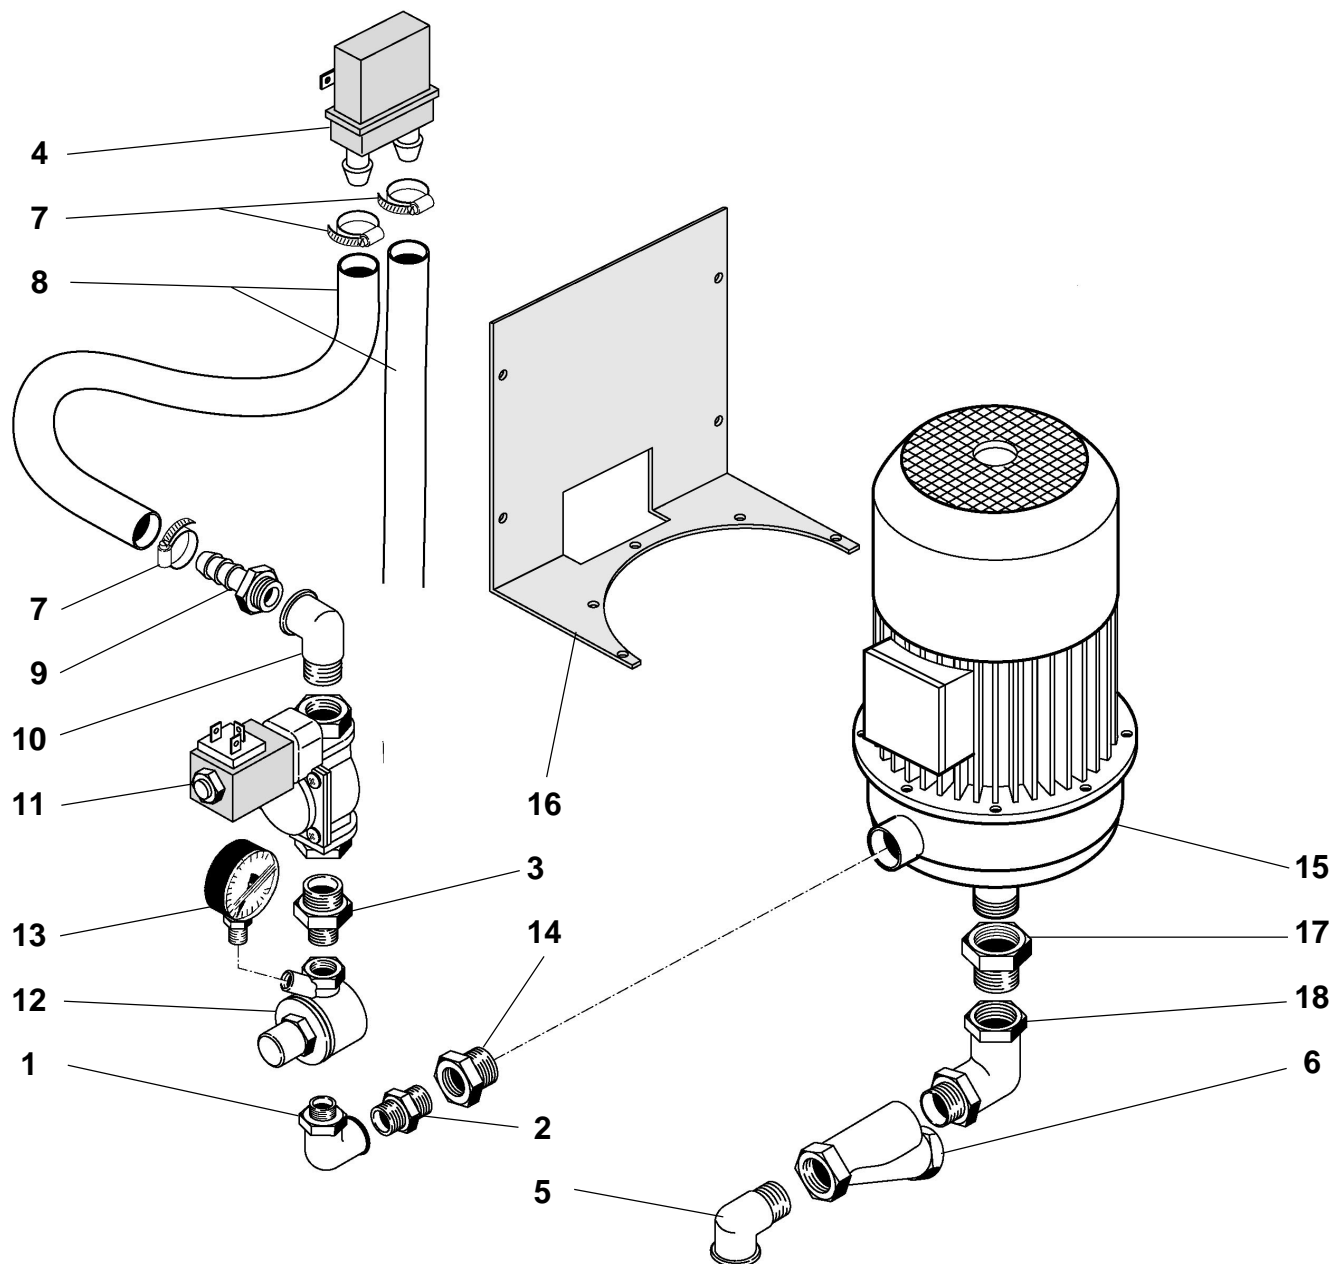

Pos	COD.	COD.	Q.TÀ	DESCRIZIONE	DENOMINATION	DESCRIPTION	BEZEICHNUNG	DESCRIPCIÓN
1	TR1080		1	BOILER 30.000 CAL .	SURCHAUFFEUR	BOILER	HEISSWASSERSPEICHER	BOILER
2	TR0466		1	SERPENTINA 9.000 CAL .	SERPENTIN VAPEUR	STEAM COIL	DAMPFSCHEIBE	SERPENTINA
3	TR2420		1	RACCORDO GOMITO ½"	RACCORD	PIPE FITTING	ANSCHLUSSE	EMPALME A CODO
4	TR2375		1	RACCORDO PORT AGOMMA ½"	RACCORD	PIPE FITTING	ANSCHLUSSE	EMPALME GOME PARA PUERTA
5	902450		1	FASCETTA 15÷24	COLLIER	CLAMP	SHELLE	ABRAZADERA
6	907350		1	TUBO GOMMA 12x22	TUYAU EN CAOUTCHOUC	RUBBER PIPE	GUMMISCHLAUCH	TUBO GOMA
7	904992		2	GUARNIZIONE	JOINT	GASKET	DICHTUNG	GUARNICIÓN
8	TR2319		2	NIPPLO ½"	NIPPLES	NIPPLE	NIPPLE	NIPLE
9	TR2437		2	RACCORDO GOMITO ½"	RACCORD	PIPE FITTING	ANSCHLUSSE	EMPALME A CODO
10	TR0316		2	SCARICATORE CONDENSA	DESCHARGEUR CONDENSE	STEAM TRAP	KONDENSWASSERABSCHIEDER	DESCARGA CONDENSAÇÃO
11	TR2223		4	RACCORDO ½"	RACCORD	PIPE FITTING	ANSCHLUSSE	EMPALME
12	952205		2	TUBO RAME Ø18	TUBE EN CUIVRE	COPPER PIPE	KUPFER ROHR	TUBO DE COBRE
13	TR2402		1	RACCORDO 3 VIE ½"	RACCORD	PIPE FITTING	ANSCHLUSSE	EMPALME 3 DIRECCIONES
14	TR2347		1	NIPPLO RIDOTTO ¾"-½"	NIPPLES	NIPPLE	NIPPLE	NIPLE REDUCCIÓN
15	TR2439		1	RACCORDO GOMITO ¾"	RACCORD	PIPE FITTING	ANSCHLUSSE	EMPALME A CODO
16	952209		1	TUBO ZINCATO ½"-½"	TUYAU	PIPE	ROHR	TUBO CINC
17	TR2333		1	BOCCHETTONE CURVO ½"	GOULOTTE	PIPE UNION	STUTZEN	RAMPA DE DESAGÜE CURVO
18	TR2366		2	RIDUZIONE ¾"-½"	REDUCTION	REDUCTION	VERMINDERUNG	REDUCCIÓN
19	TR2316		1	NIPPLO ¾"	NIPPLES	NIPPLE	NIPPLE	NIPLE
20	TR2400		1	RACCORDO 3 VIE ¾"	RACCORD	PIPE FITTING	ANSCHLUSSE	EMPALME 3 DIRECCIONES
21	TR2445		1	PROLUNGA ¾"	PROLUNGEMENT	EXTENSION CORD	LEITUNGSTRECKER	PROLONGACIÓN
22	TR0298		1	PORTABULBO	SIEGE DE BULBE	SEATING BULB	KUGELSITZ	PORTABULBO
23	907890		1	RACCORDO PORT AGOMMA ¾"	RACCORD	PIPE FITTING	ANSCHLUSSE	EMPALME GOME PARA PUERTA
24	TR2422		3	RACCORDO GOMITO 1"	RACCORD	PIPE FITTING	ANSCHLUSSE	EMPALME A CODO
25	952211		3	TUBO ZINCATO 1"-1"	TUYAU	PIPE	ROHR	TUBO CINC
26	TR2330		2	BOCCHETTONE CURVO 1"	GOULOTTE	PIPE UNION	STUTZEN	RAMPA DE DESAGÜE CURVO
27	TR0094		1	ELETTROVALVOLA 1"	ELECTROVANNE	ELECTRIC VALVE	ELEKTROVENTIL	VALVULA ELECTRICA
28	TR0104		1	BOBINA 24V	BOBINE	COIL	SPULE	BOBINA
29	TR2312		1	NIPPLO 1"	NIPPLES	NIPPLE	NIPPLE	NIPLE
30	TR2401		1	RACCORDO 3 VIE 1"	RACCORD	PIPE FITTING	ANSCHLUSSE	EMPALME 3 DIRECCIONES
31	TR2369		1	RIDUZIONE 1"-½"	REDUCTION	REDUCTION	VERMINDERUNG	NIPLE
32	TR2322		1	NIPPLO ½"	NIPPLES	NIPPLE	NIPPLE	REDUCCIÓN
33	TR2335		1	BOCCHETTONE DIRITTO ½"	GOULOTTE	PIPE UNION	STUTZEN	RAMPA DE DESAGÜE RECTO
34	TR0092		1	ELETTROVALVOLA ½"	ELECTROVANNE	ELECTRIC VALVE	ELEKTROVENTIL	VALVULA ELECTRICA
35	TR0103		1	BOBINA 24V	BOBINE	COIL	SPULE	BOBINA
36	TR2438		1	RACCORDO GOMITO 1"	RACCORD	PIPE FITTING	ANSCHLUSSE	EMPALME A CODO
37	TR0121		1	FILTRO 1"	FILTRE	FILTER	FILTER	FILTRO