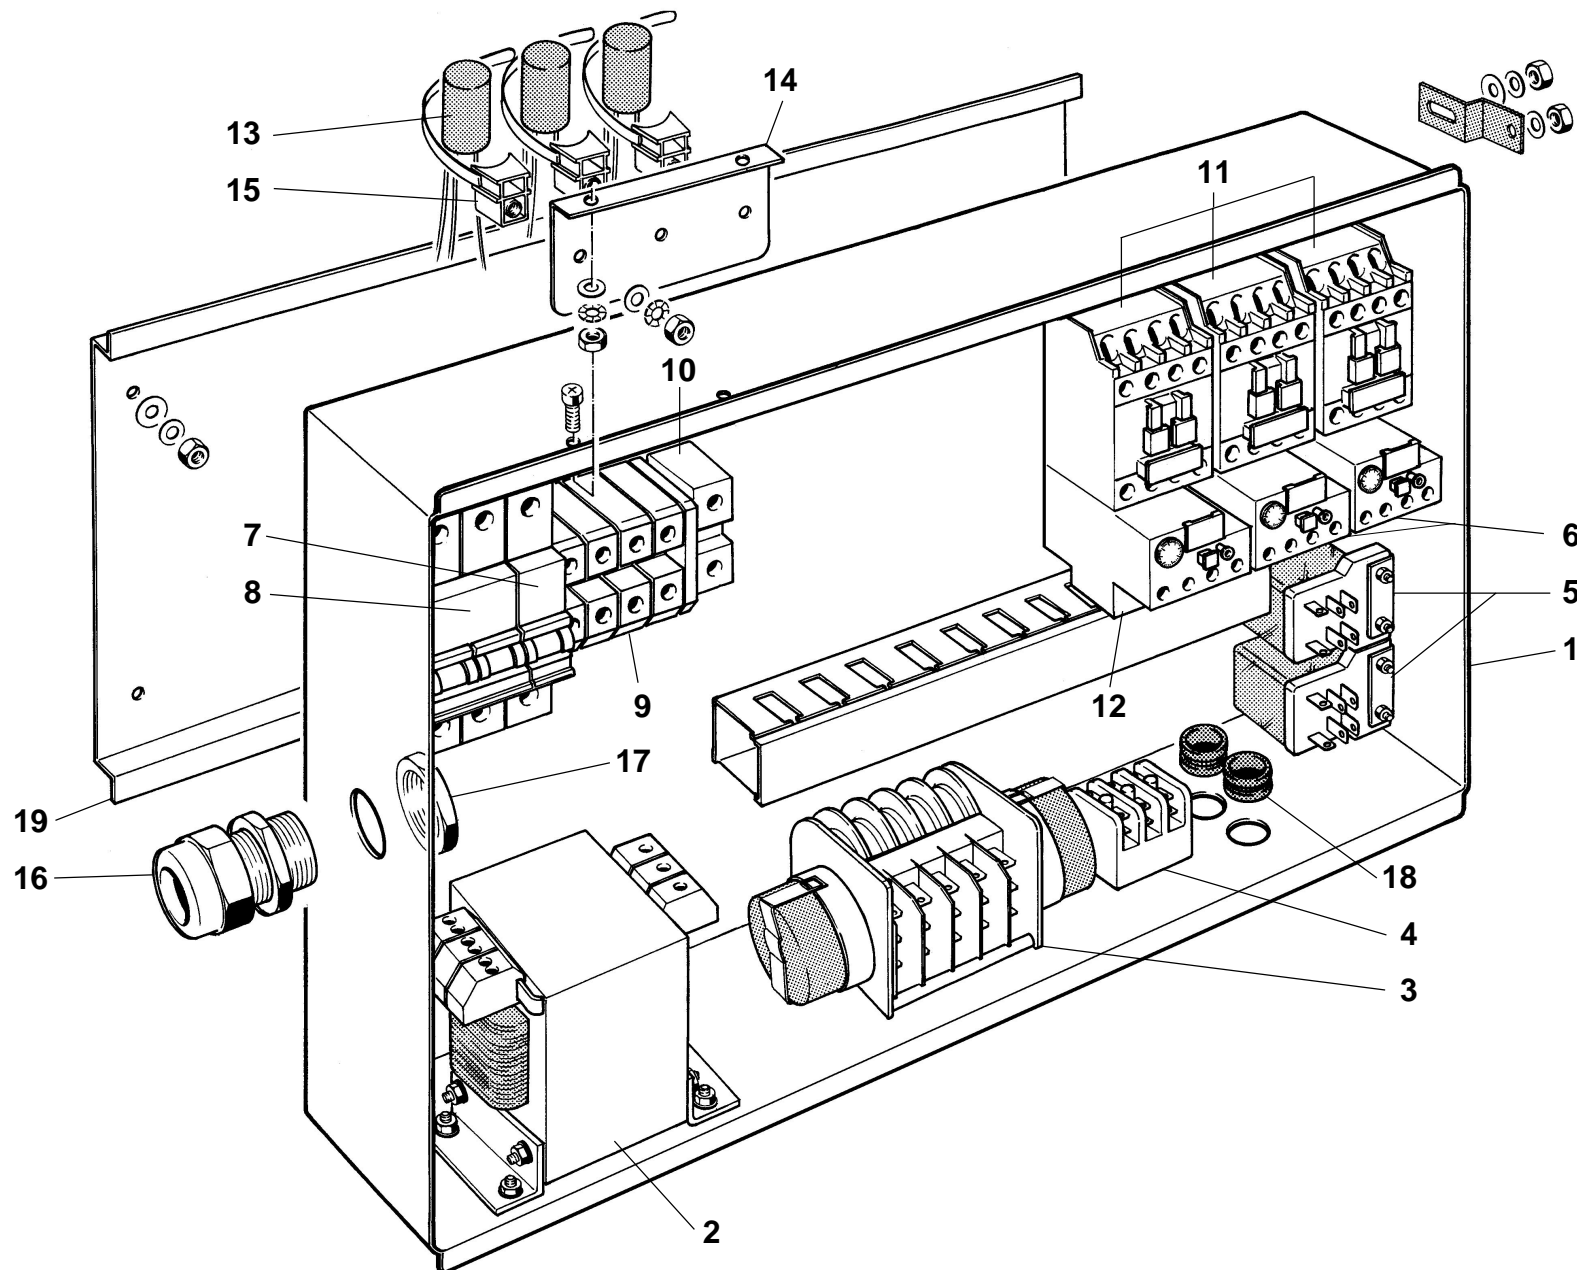

Pos	COD.	COD.	Q.TÀ	DESCRIZIONE	DENOMINATION	DESCRIPTION	BEZEICHNUNG	DESCRIPCIÓN
1	TR1080		1	BOILER 30.000 CAL .	SURCHAUFFEUR	BOILER	HEISSWASSERSPEICHER	BOILER
2	TR0466		1	SERPENTINA 9.000 CAL .	SERPENTIN VAPEUR	STEAM COIL	DAMPFSCHEIBE	SERPENTINA
3	TR2420		1	RACCORDO GOMITO ½"	RACCORD	PIPE FITTING	ANSCHLUSSE	EMPALME A CODO
4	TR2375		1	RACCORDO PORT AGOMMA ½"	RACCORD	PIPE FITTING	ANSCHLUSSE	EMPALME GOME PARA PUERTA
5	902450		1	FASCETTA 15÷24	COLLIER	CLAMP	SHELLE	ABRAZADERA
6	907350		1	TUBO GOMMA 12x22	TUYAU EN CAOUTCHOUC	RUBBER PIPE	GUMMISCHLAUCH	TUBO GOMA
7	904992		2	GUARNIZIONE	JOINT	GASKET	DICHTUNG	GUARNICIÓN
8	TR2319		2	NIPPLO ½"	NIPPLES	NIPPLE	NIPPLE	NIPLE
9	TR2437		2	RACCORDO GOMITO ½"	RACCORD	PIPE FITTING	ANSCHLUSSE	EMPALME A CODO
10	TR0316		2	SCARICATORE CONDENSA	DESCHARGEUR CONDENSE	STEAM TRAP	KONDENSWASSERABSCHIEDER	DESCARGA CONDENSAÇÃO
11	TR2223		4	RACCORDO ½"	RACCORD	PIPE FITTING	ANSCHLUSSE	EMPALME
12	952205		2	TUBO RAME Ø18	TUBE EN CUIVRE	COPPER PIPE	KUPFER ROHR	TUBO DE COBRE
13	TR2402		1	RACCORDO 3 VIE ½"	RACCORD	PIPE FITTING	ANSCHLUSSE	EMPALME 3 DIRECCIONES
14	TR2347		1	NIPPLO RIDOTTO ¾"-½"	NIPPLES	NIPPLE	NIPPLE	NIPLE REDUCCIÓN
15	TR2439		1	RACCORDO GOMITO ¾"	RACCORD	PIPE FITTING	ANSCHLUSSE	EMPALME A CODO
16	952209		1	TUBO ZINCATO ½"-½"	TUYAU	PIPE	ROHR	TUBO CINC
17	TR2333		1	BOCCHETTONE CURVO ½"	GOULOTTE	PIPE UNION	STUTZEN	RAMPA DE DESAGÜE CURVO
18	TR2366		2	RIDUZIONE ¾"-½"	REDUCTION	REDUCTION	VERMINDERUNG	REDUCCIÓN
19	TR2316		1	NIPPLO ¾"	NIPPLES	NIPPLE	NIPPLE	NIPLE
20	TR2400		1	RACCORDO 3 VIE ¾"	RACCORD	PIPE FITTING	ANSCHLUSSE	EMPALME 3 DIRECCIONES
21	TR2445		1	PROLUNGA ¾"	PROLUNGEMENT	EXTENSION CORD	LEITUNGSTRECKER	PROLONGACIÓN
22	TR0298		1	PORTABULBO	SIEGE DE BULBE	SEATING BULB	KUGELSITZ	PORTABULBO
23	907890		1	RACCORDO PORT AGOMMA ¾"	RACCORD	PIPE FITTING	ANSCHLUSSE	EMPALME GOME PARA PUERTA
24	TR2422		3	RACCORDO GOMITO 1"	RACCORD	PIPE FITTING	ANSCHLUSSE	EMPALME A CODO
25	952211		3	TUBO ZINCATO 1"-1"	TUYAU	PIPE	ROHR	TUBO CINC
26	TR2330		2	BOCCHETTONE CURVO 1"	GOULOTTE	PIPE UNION	STUTZEN	RAMPA DE DESAGÜE CURVO
27	TR0094		1	ELETTROVALVOLA 1"	ELECTROVANNE	ELECTRIC VALVE	ELEKTROVENTIL	VALVULA ELECTRICA
28	TR0104		1	BOBINA 24V	BOBINE	COIL	SPULE	BOBINA
29	TR2312		1	NIPPLO 1"	NIPPLES	NIPPLE	NIPPLE	NIPLE
30	TR2401		1	RACCORDO 3 VIE 1"	RACCORD	PIPE FITTING	ANSCHLUSSE	EMPALME 3 DIRECCIONES
31	TR2369		1	RIDUZIONE 1"-½"	REDUCTION	REDUCTION	VERMINDERUNG	NIPLE
32	TR2322		1	NIPPLO ½"	NIPPLES	NIPPLE	NIPPLE	REDUCCIÓN
33	TR2335		1	BOCCHETTONE DIRITTO ½"	GOULOTTE	PIPE UNION	STUTZEN	RAMPA DE DESAGÜE RECTO
34	TR0092		1	ELETTROVALVOLA ½"	ELECTROVANNE	ELECTRIC VALVE	ELEKTROVENTIL	VALVULA ELECTRICA
35	TR0103		1	BOBINA 24V	BOBINE	COIL	SPULE	BOBINA
36	TR2438		1	RACCORDO GOMITO 1"	RACCORD	PIPE FITTING	ANSCHLUSSE	EMPALME A CODO
37	TR0121		1	FILTRO 1"	FILTRE	FILTER	FILTER	FILTRO