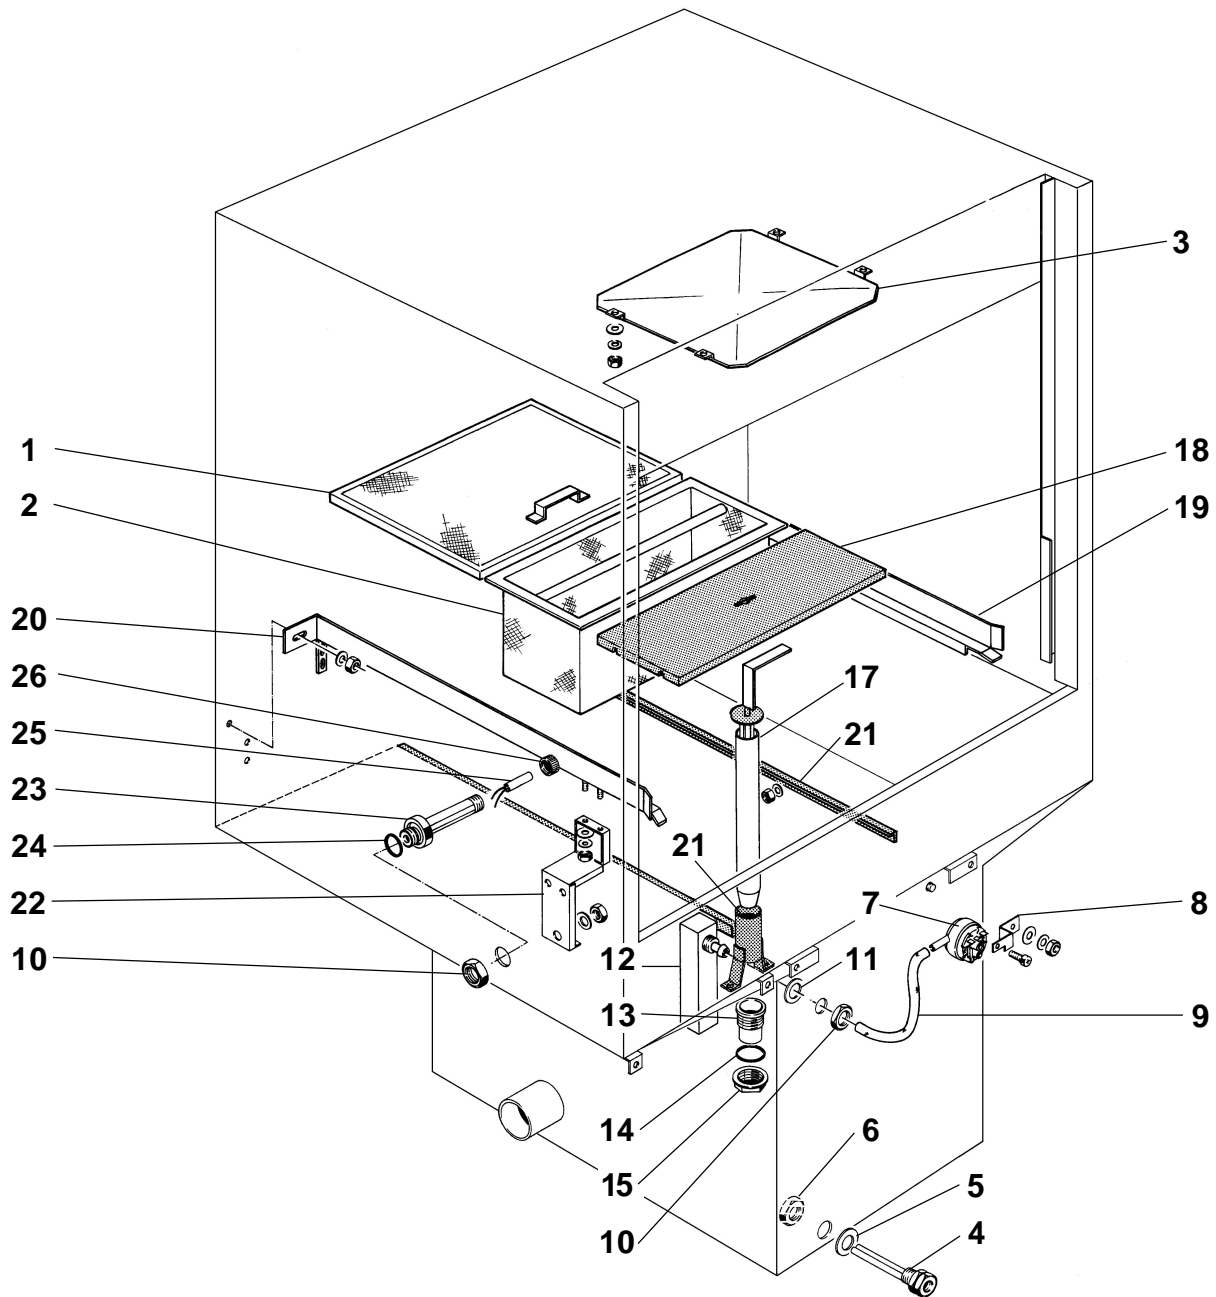

Pos	COD.	COD.	Q.TÀ	DESCRIZIONE	DENOMINATION	DESCRIPTION	BEZEICHNUNG	DESCRIPCIÓN
1	TR0954		1	SCIVOLO VASCA	GLISSIERE	STRAINER	RUTSCHE	RAMPA PILETA
2	TR0955		1	FILTRO VASCA	FILTRE CUVE	TANK SCREEN	TANK FILTER	FILTRO PILETA
3	TR0922		1	PARASPRUZZI	GARDE -JETS	SPRAY GUARD	SPRITZSCHUTZ	SALPICADERO
4	TR0298		1	PORTABULBO	SIEGE DE BULBE	SEATING BULB	KUGELSITZ	PORTABULBO
5	903250		1	GUARNIZIONE	JOINT	GASKET	DICHTUNG	GUARNICIÓN
6	902061		1	GHIERA 1/2"	VIOLE	LOCK NUT	NUT MUTTER	ABRAZADERA
7	905276		1	PRESSOSTATO 160/30	PRESSOSTAT	PRESSURE SWITCH	DRUCH WAECHTER	PRESÓSTATO
8	906399		1	SUPP. PRESSOSTATO	SUPPORT PRESSOSTAT	PRESSURE SWITCH SUPP.	DRUCH WAECHTER TRAGER	SOPORTE PRESÓSTATO
9	907271		1	TUBETTO PRESSOSTATO	TUYAU PRESSOSTAT	PRESSURE SWITCH PIPE	SCHLAUCH	TUBITO PRESÓSTATO
10	902100		1	GHIERA 3/8"	VIOLE	LOCK NUT	NUT MUTTER	ABRAZADERA
11	903260		1	GUARNIZIONE	JOINT	GASKET	DICHTUNG	GUARNICIÓN
12	TR0935		1	T RAPPOLA ARIA	RESERVOIR	AIR TRAP	LUFTFALLE	T RAMP A DEL AIRE
13	905450		1	RACCORDO SCARICO 1"1/4	RACCORD DE DECHARG.	OUTLET PIPE FITTING	ABL AUF ANSCHLUSS	EMPALME DES AGOTE
14	904380		1	O-RING	O-RING	O-RING	O-RING	O-RING
15	902080		1	GHIERA 1"1/4	VIOLE	LOCK NUT	NUT MUTTER	ABRAZADERA
16	TR0933		1	GUIDA TROPPOPIENO	COULISSE NIVEAU	OVERFLOW GUIDE	UBERLAUFROHR KORB.	GUIA DE MASIADO LLENO
17	TR0938		1	TROPPOPIENO	NIVEAU	OVERFLOW	UBERLAUFROHR	DE MASIADO LLENO
18	TR0949		1	T R AVERS A GUIDA TROPPOPIENO	SUPP. COULISSE NIVEAU	OVERFLOW GUIDE SUPP.	UBERLAUFROHR TRAG.	T R AVERS AÑO GUIDA DE MAS. LLENO
19	TR0918		1	GUIDA CESTELLO DX	COULISSE PANIER DROITE	RIGHT BASKET GUIDE	RECHTE KORBUFHÜHRUNG	GUIA DE RECHA CANASTO
20	TR0919		1	GUIDA CESTELLO SX	COULISSE PANIER GAUCHE	LEFT BASKET GUIDE	LINKE KORBUFHÜHRUNG	GUIA IZQUIERDA CANASTO
21	TR0953		1	GUIDA FILTRO DX	COULISSE FILTRE DROITE	RIGHT FILTER GUIDE	RECHTE FILTER TRÄGER	GUIA DE RECHA FILTRO
21	TR0983		1	GUIDA FILTRO SX	COULISSE FILTRE GAUCHE	LEFT FILTER GUIDE	LINKE FILTER TRÄGER	GUIA IZQUIERDA FILTRO
22	TR0917		2	SUPP. GUIDA CESTELLO	SUPP. COULISSE PANIER	BASKET GUIDE SUPPORT	KORBUFHÜHRUNG TRAG.	SOPORTE GUIDA CANASTO
23	TR0995		1	MICRO PORTA	MICRO PORTE	MICRO SWITCH	MICROSWALTER	MICRO PUERTA
24	904330		1	O-RING	O-RING	O-RING	O-RING	O-RING
25	TR0309		1	REED	REED	REED	REED	REED
26	906453		1	TAPPO DI CHIUSURA	BOUCHON	PLUG	PROPFEN	TAPÓN DE CERRADURA