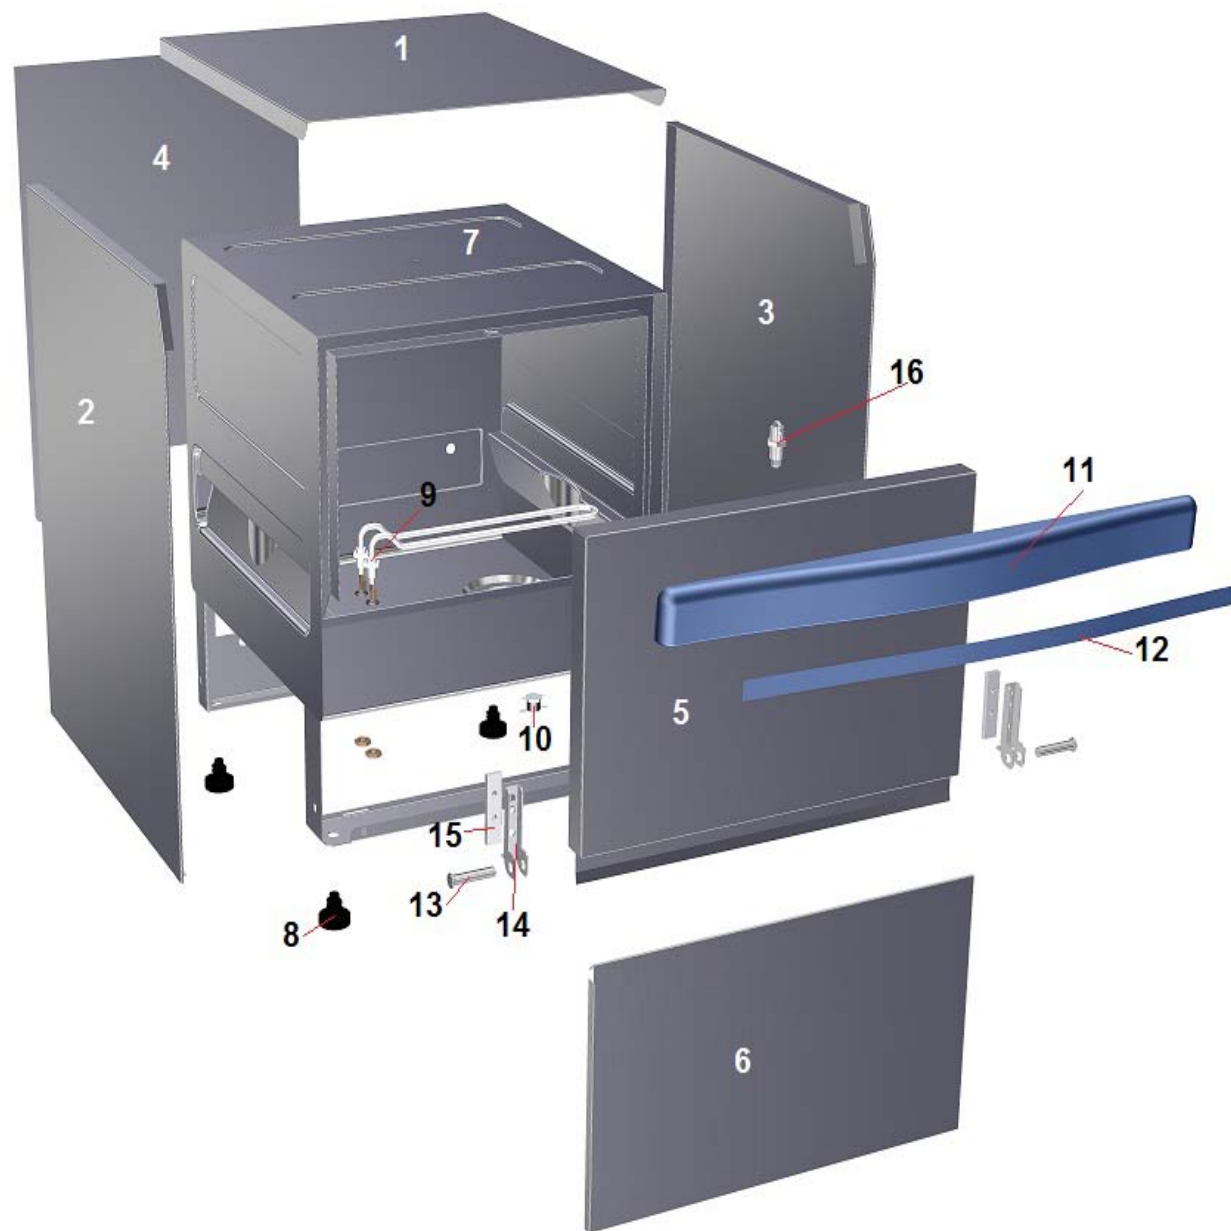

LAV.S23 -S23PS 230/1/50

POS	CODE	DESCRIPTION
1	904553	PANN. SUP. S18-S021-S23-S025 INCL.
2	906989	PANN. LAT. S23-S025 SX INCL.
3	906988	PANN. LAT. S23-S025 DX INCL.
4	904554	PANN. POST. S23 - S025
5	905076	PORTA S23-S025 CON M.P.
6	904443	PANN. INF. S18-S021-S23-S025
7	901849	VASCA + BAS. S23
8	905000	PIEDINO LAVAGGIO PVC NEW
9	905771	RESIST. VASCA 1,6 Kw 230V
10	907244	TERMOSTATO VASCA 55° PASTIGLIA
11	903935	MANIGLIA PLASTICA L.398
12	901654	PROFILO MANIGLIA SILANOS DA 020 A N40
13	904795	PERNO PORTA
14	901245	CERNIERA PORTA DA 020 A 700
15	909920	RINFORZO PORTA FILETTATO
16	906121	SCROCCHETTO CON ROTELLA + DADO

LAV.S23-S23PS 230/1/50

POS	CODE	DESCRIPTION
1	907243	TERMOSTATO SICUR. 95°
2	905496	RESIST. BOILER 2,6 Kw 230V +OR
3	TR0440	TERMOSTATO BOILER 0/90 LAVASTOVIGLIE
4	903982	MANOPOLA TERMOSTATO 0/90°
5	900366	BOILER S021-S025-S23-S18
6	905382	RACC. 3 VIE RISCIAQUO
7	905434	RACC. 3 VIE DOSATORE SU POMPA
8	907279	TUBO SILICONE 4x7
9	902013	DOSATORE BRILL. SU POMPA SEKO
10	902046	TUBO CRYSTAL TRASP. 4x7
11	906621	PESO+FILTRO POMPETTA DET./BRILL.
12	902400	ELETTROV.2 VIE
13	907344	TUBO CARICO 90° 1500mm