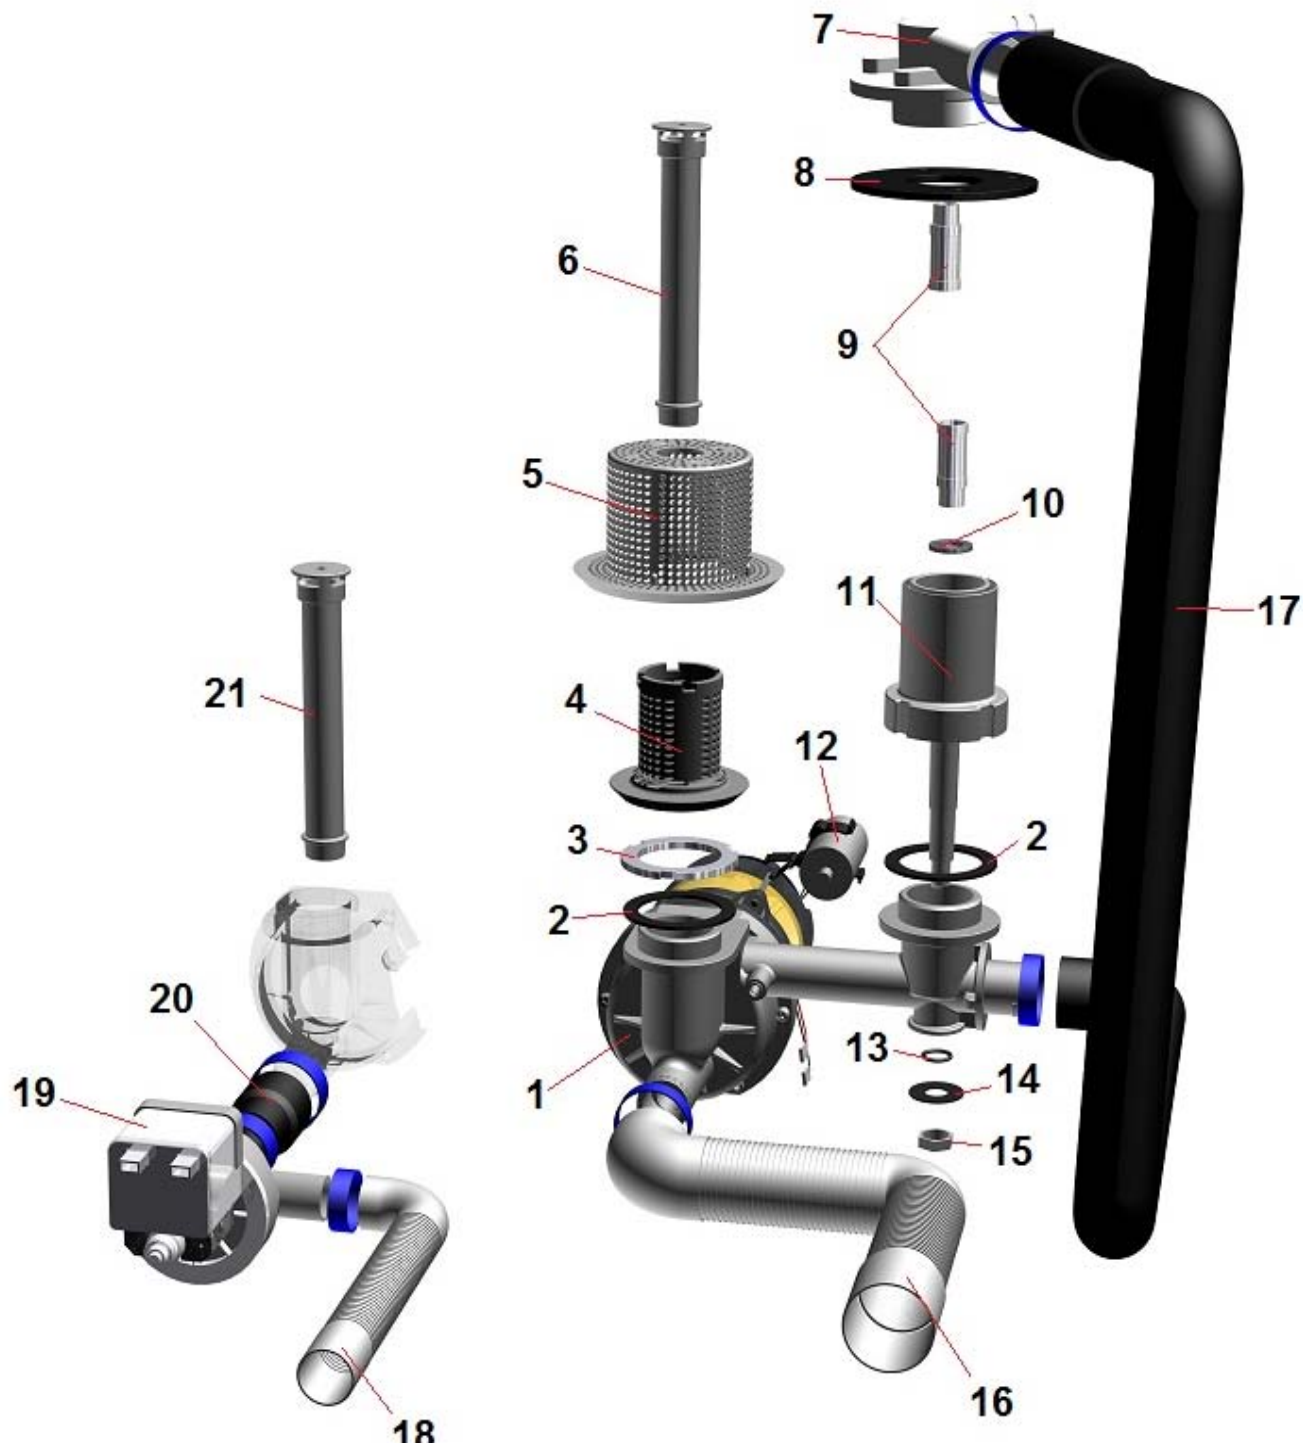

LAV.S23 S23PS - 230/1/50

POS	CODE	DESCRIPTION
1	902266	POMPA 0,27 kW 230/1/50 SERIE S/E
2	903302	GUARN. ASPIR.MANDATA POMPA SERIE S/E
3	902133	GHIERA INOX 1" 1/2 POMPA SERIE S/E
4	902271	FILTRO FILETTATO CORPO POMPA SERIE S/E
5	902273	FILTRO ASPIRAZIONE SERIE S/E
6	902276	TROPPO PIENO H159 SERIE S/E
7	900033	MOZZO SUPERIORE LAVAGGIO/RISCIACQUO NT
8	903330	GUARN. CONTROFLANGIA MOZZO SUP.
9	904765	PERNO GIRANTE LAV. SUP/INF 32mm
10	906006	RONDELLA ROMPIG. SERIE S/E
11	902268	MOZZO INF. LAV/RISC.SERIE S/E
12	901745	CONDENSATORE 5 μf
13	906222	OR VALVOLA ANTIRIFLUSSO_RISCIACQUO
14	903303	GUARN. RISCIACQUO POMPA SERIE S/E
15	904526	DADO ES.17 1/4 PPL
16	907440	TUBO SCARICO $\varnothing$ 24 1500mm
17	903729	MANICOTTO MANDATA SUP. S23
VERSIONE CON POMPA SCARICO (PS)		
18	907439	TUBO SCARICO $\varnothing$ 19 90° 2000 PS + CURVA
19	902328	POMPA SCARICO MAGNETICA
20	905414	TRONCHETTO RACCORDO PS SERIE S/E
21	902274	TROPPO PIENO H154 SERIE S/E