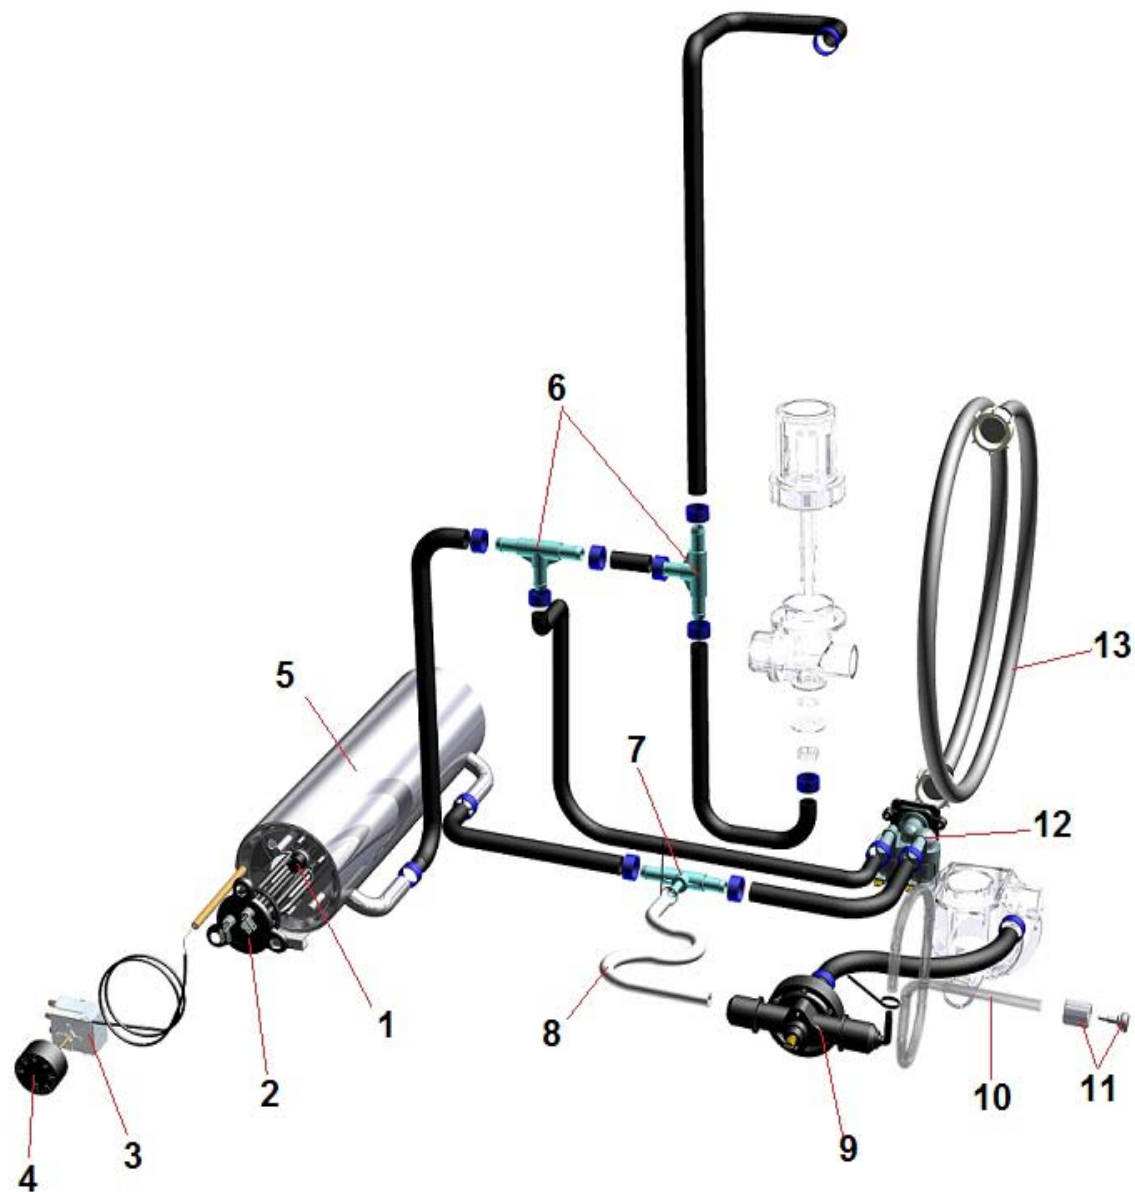

LAV.S23 -S23PS 230/1/50

POS	CODE	DESCRIPTION
1	904553	PANN. SUP. S18-S021-S23-S025 INCL.
2	906989	PANN. LAT. S23-S025 SX INCL.
3	906988	PANN. LAT. S23-S025 DX INCL.
4	904554	PANN. POST. S23 - S025
5	905076	PORTA S23-S025 CON M.P.
6	904443	PANN. INF. S18-S021-S23-S025
7	901849	VASCA + BAS. S23
8	905000	PIEDINO LAVAGGIO PVC NEW
9	905771	RESIST. VASCA 1,6 Kw 230V
10	907244	TERMOSTATO VASCA 55° PASTIGLIA
11	903935	MANIGLIA PLASTICA L.398
12	901654	PROFILO MANIGLIA SILANOS DA 020 A N40
13	904795	PERNO PORTA
14	901245	CERNIERA PORTA DA 020 A 700
15	909920	RINFORZO PORTA FILETTATO
16	906121	SCROCCHETTO CON ROTELLA + DADO

LAV.S23-S23PS 230/1/50

POS	CODE	DESCRIPTION
1	907243	TERMOSTATO SICUR. 95°
2	905496	RESIST. BOILER 2,6 Kw 230V +OR
3	TR0440	TERMOSTATO BOILER 0/90 LAVASTOVIGLIE
4	903982	MANOPOLA TERMOSTATO 0/90°
5	900366	BOILER S021-S025-S23-S18
6	905382	RACC. 3 VIE RISCIAQUO
7	905434	RACC. 3 VIE DOSATORE SU POMPA
8	907279	TUBO SILICONE 4x7
9	902013	DOSATORE BRILL. SU POMPA SEKO
10	902046	TUBO CRYSTAL TRASP. 4x7
11	906621	PESO+FILTRO POMPETTA DET./BRILL.
12	902400	ELETTROV.2 VIE
13	907344	TUBO CARICO 90° 1500mm