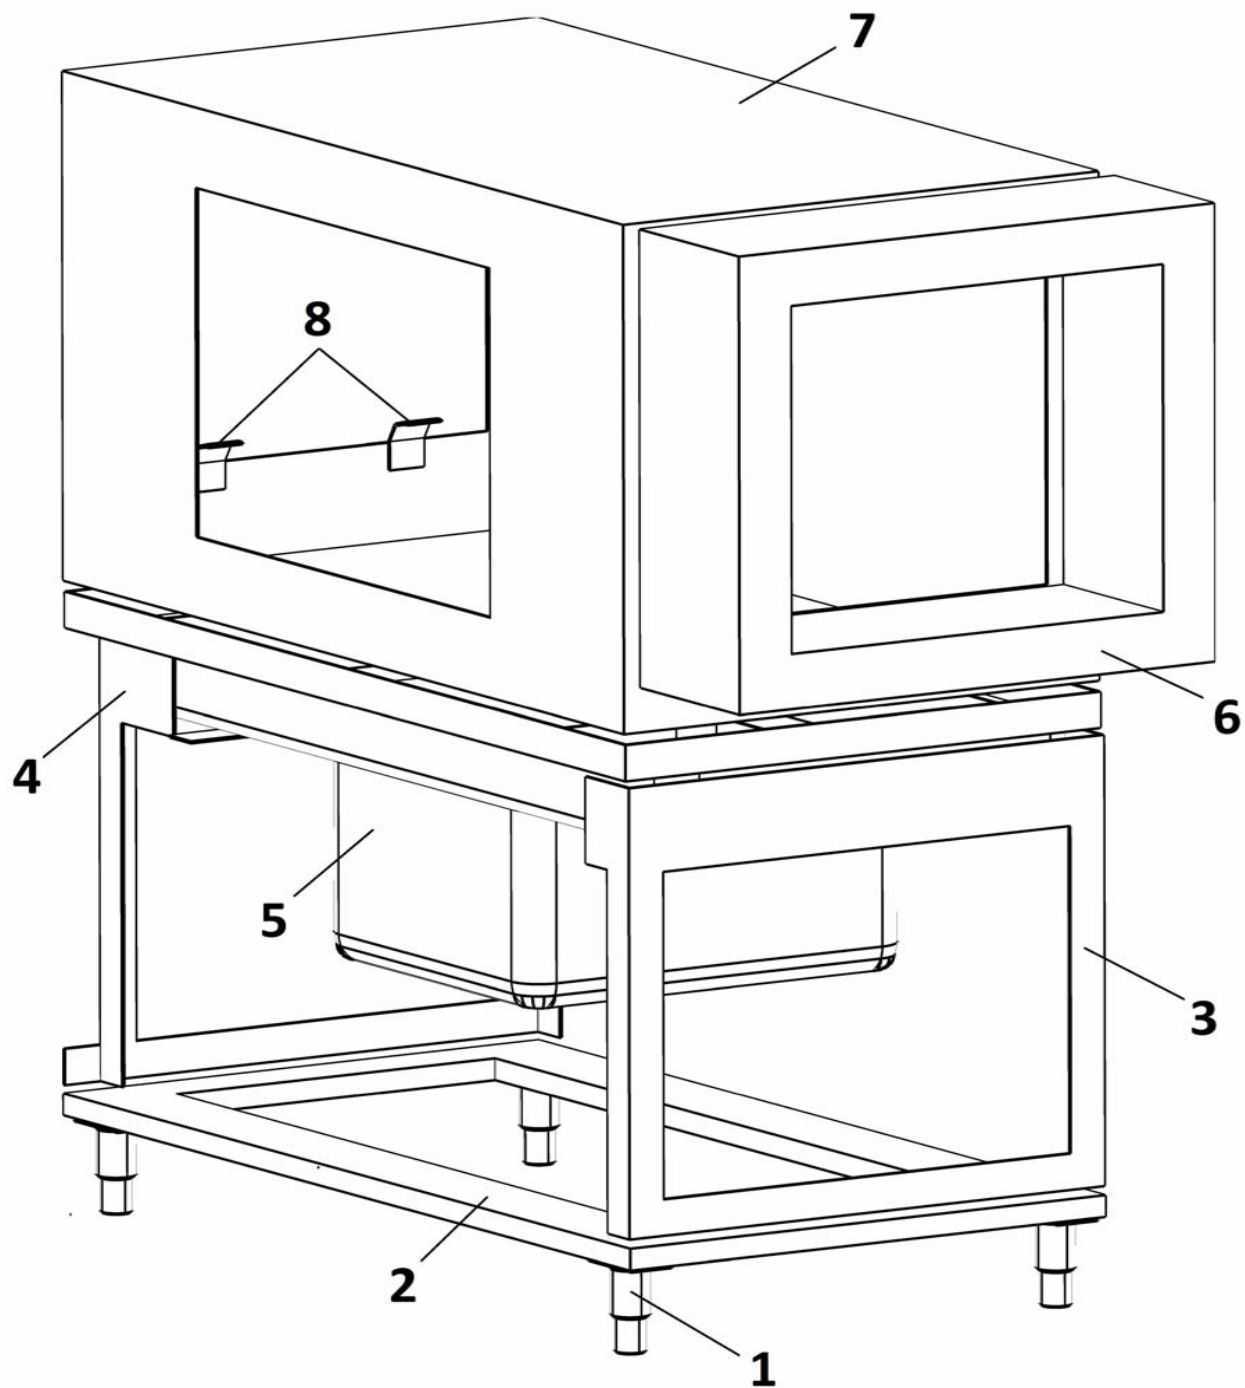

## LAV. T1650 - T2000 DX

POS	CODE	DESCRIPTION
1	TR0863	PIEDE 2" C/P 100X100X2
2	TR5290	BASAMENTO T1650-2000 AISI 304
3	TR3805	SUPP. VASCA COMPL. T.
4	TR3804	SUPP. POMPA-MOTORID. COMPL.
5	TR3604	VASCA STAMPATA LAVAGGIO TRAINO
6	TR3846	CAPOTTINO PARASPRUZZI TRAINO UNICO
7	TR3499	CAPPOTTA LAV.T1650 DX COMPL. 2011
8	TR2163	SQUAD. USCITA CESTELLI T

**LAV. T1650 - T2000 DX**

POS	CODE	DESCRIPTION
1		PANN. SUPERIORE DA 1575 X 730
2		PANN. POSTERIORE DA 1330 SP.60mm
3		PANN. POSTERIORE CAPPOTTINO SP 60mm
4		PANN. LATERALE CORNICE SUPERIORE
5		PANN. LATERALE CAPPOTTINO INFERIORE
6		LONGHERONE LATERALE CORTO
7		PANN. FRONTALE CAPPOTTINO
8		PANN. TESTATA ENTRATA PARASPRUZZI SPECIALE
9		PANN. ANTERIORE DA 330
10		PANN. ANTERIORE SOTTOPORTA DA 686
11		PANN. COMUNE ANTERIORE DA 318 CON ASOLE CERNIERA
12		LONGHERONE LATERALE LUNGO
13		PANN. TESTATA USCITA TRAINO STAMPATA
14		FRONTALE SOPRA PORTA BATTENTE 686