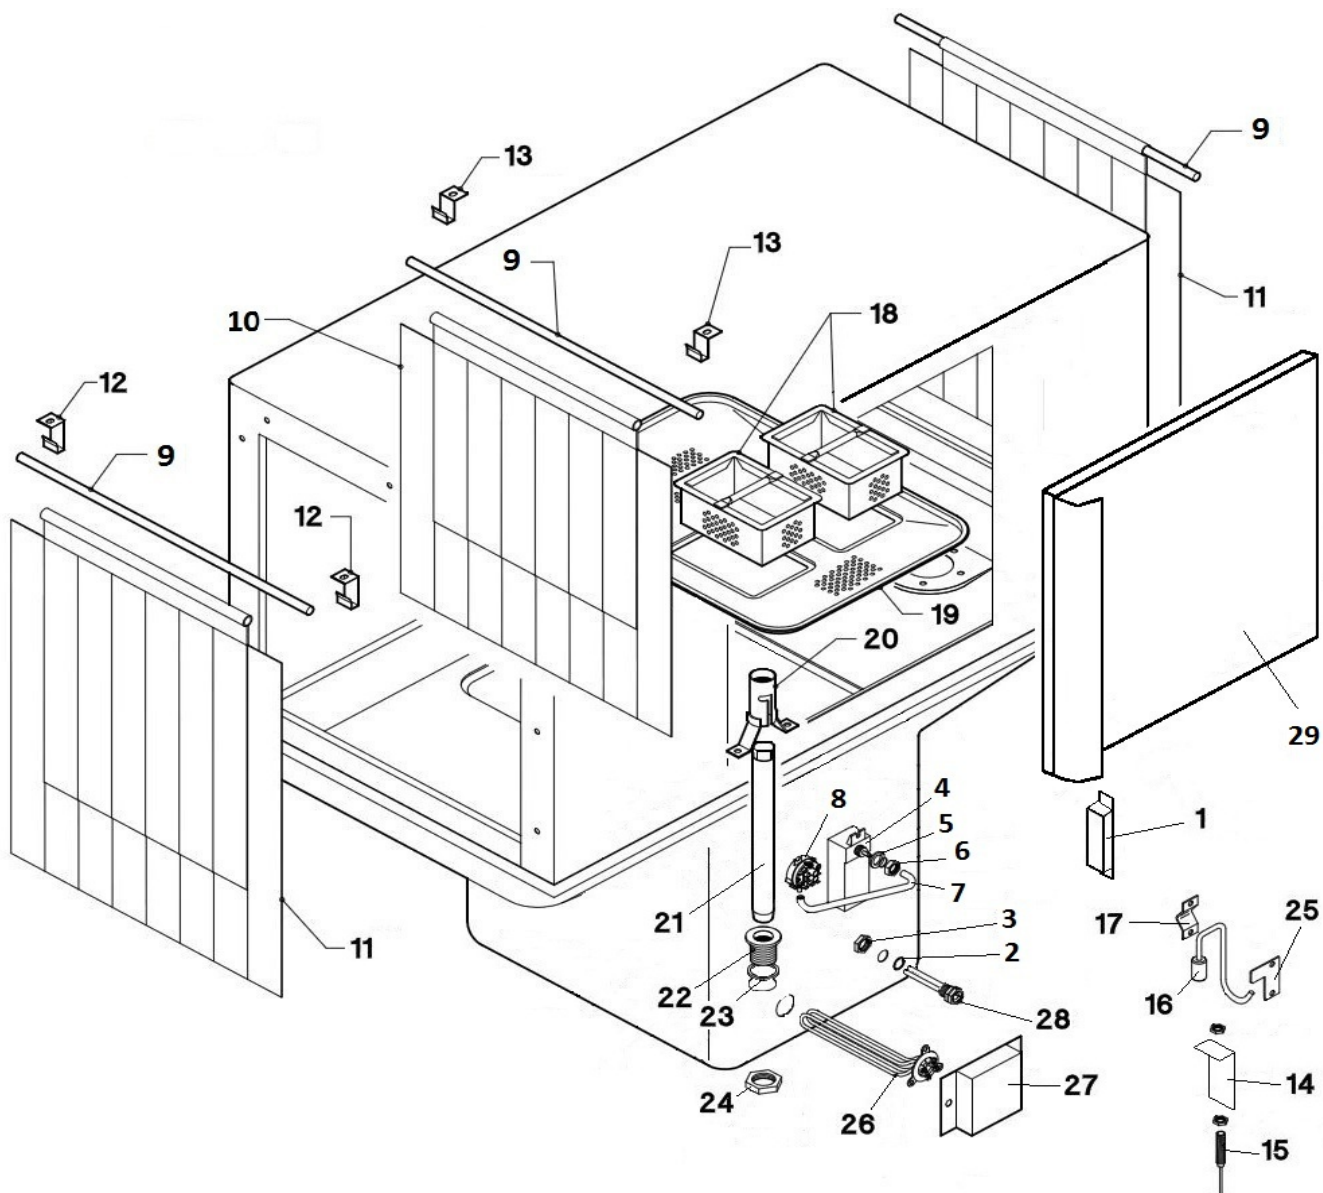

LAV. T1650 - T2000 DX

POS	CODE	DESCRIPTION
1	TR1215	CUSTODIA CON MAGNETI PORTA BATTENTE T-N
2	903250	GUARN. 1/2" PORTABULBO
3	902061	GHIERA MOPLEN 1/2" PORTABULBO
4	TR0268	TRAPPOLA ARIA 130mm
5	903260	GUARN. 3/8" TR. ARIA
6	902111	GHIERA 3/8" PPL
7	907279	TUBO SILICONE 4x7
8	905303	PRESSOSTATO 131/58 LAV. TRAINO
9	TR2034	ALBERO TENDINE Ø 6 670mm T
10	TR0460	TENDINA RISC. 640x410 T
11	TR0470	TENDINA TESTATA ENTRATA/USCITA 640x500 T
12	TR2169	SQUAD. TENDINA PARASPRUZZI ENT. TRAINO
13	TR2162	SQUAD.TENDINA RISCIAQUO T
14	TR1131	SQUAD. SUPPORTO REED PORTA LAT. N-LPP
15	TR0309	REED MAGNETICO T-N (INOX)
16	TR3435	SICUREZZA PORTA TRAINO STAMPATE
17	TR3436	SQUAD. PER FERMO SICUREZZA PORTA
18	906704	FILTRO A CASSETTO N1000/N1300/LPN/LP57
19	TR3602	FILTRO SUPERF. LP N109/TRAINO STAMPATA
20	TR0464	GUIDA TROPPOPIENO INOX T-N-LP
21	TR1931	TROPPO PIENO 415mm LAV.NAS-TR. PPL
22	TR1234	RACC. 1"1/4 B.T./T-N
23	904380	OR 1"1/4 RACCORDO ASPIR./SCAR.
24	902080	GHIERA 1" 1/4 SCARICO/ASPIRAZIONE
25	TR3437	PIASTRA BLOCCO PER SICUREZZA PORTA
26	TR0335	RESIST. VASCA 8 Kw 230V
27	TR1037	COPRIRESISTENZA INOX VASCA T-N
28	TR0298	PORTABULBO 1/2" 2 TUBI
29	TR3424	PORTA BATTENTE 686 TRAINO 2013 COMPL