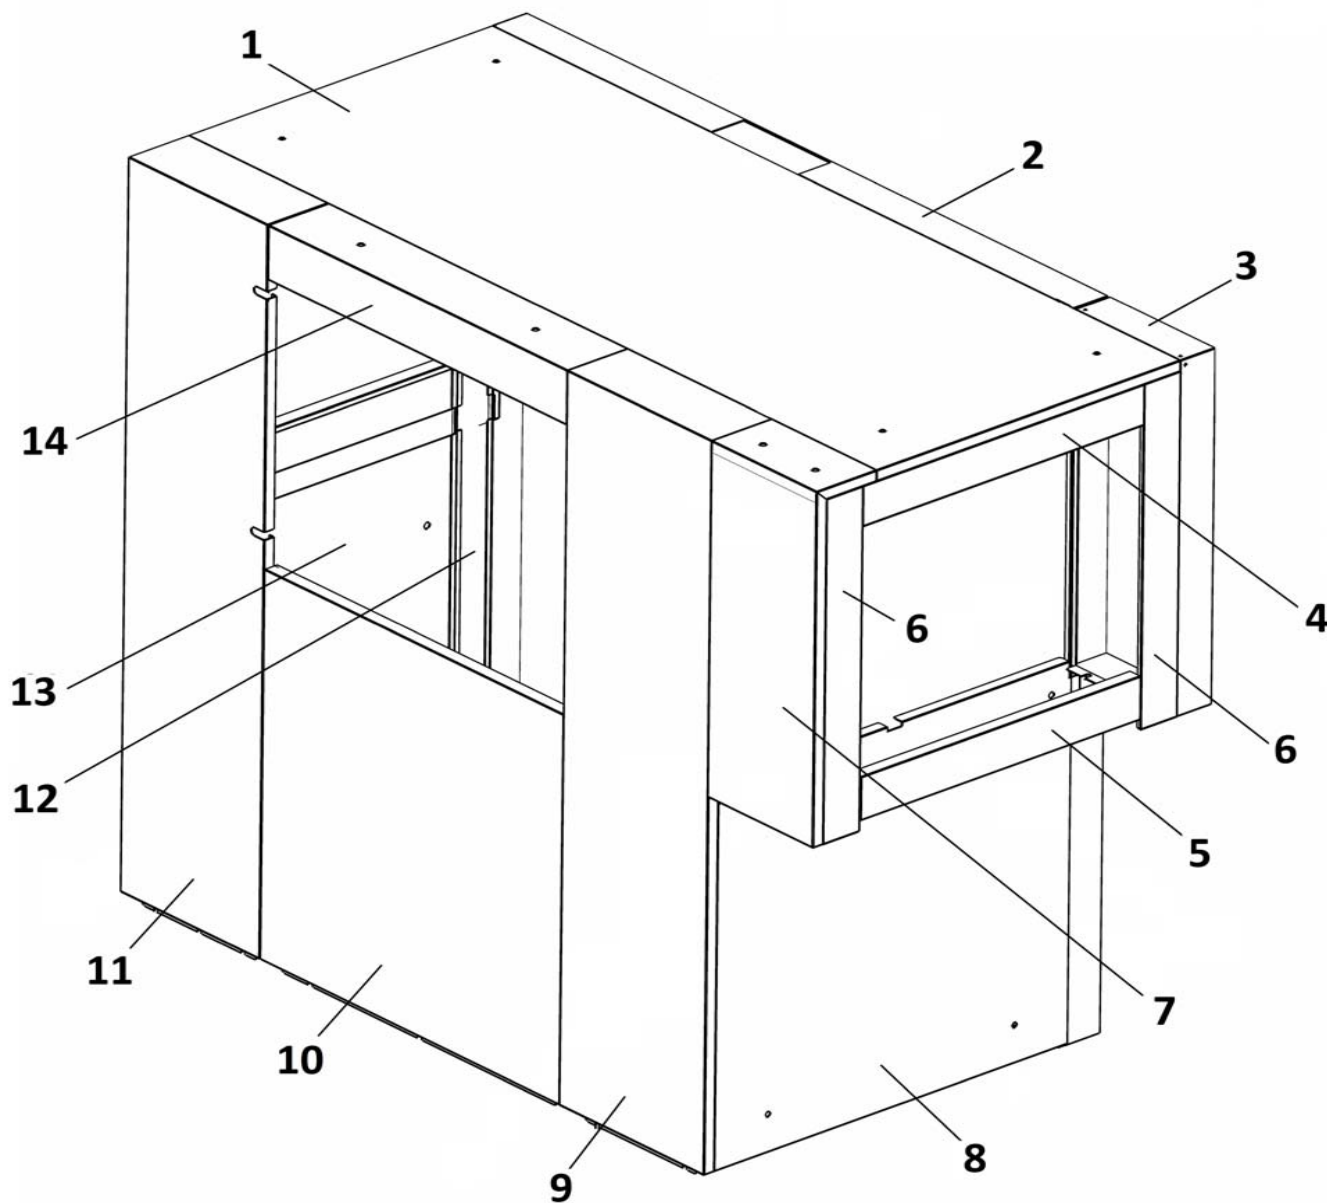

## LAV. T1650 - T2000 DX

POS	CODE	DESCRIPTION
1	TR0863	PIEDE 2" C/P 100X100X2
2	TR5290	BASAMENTO T1650-2000 AISI 304
3	TR3805	SUPP. VASCA COMPL. T.
4	TR3804	SUPP. POMPA-MOTORID. COMPL.
5	TR3604	VASCA STAMPATA LAVAGGIO TRAINO
6	TR3846	CAPOTTINO PARASPRUZZI TRAINO UNICO
7	TR3499	CAPPOTTA LAV.T1650 DX COMPL. 2011
8	TR2163	SQUAD. USCITA CESTELLI T

**LAV. T1650 - T2000 DX**

POS	CODE	DESCRIPTION
1		PANN. SUPERIORE DA 1575 X 730
2		PANN. POSTERIORE DA 1330 SP.60mm
3		PANN. POSTERIORE CAPPOTTINO SP 60mm
4		PANN. LATERALE CORNICE SUPERIORE
5		PANN. LATERALE CAPPOTTINO INFERIORE
6		LONGHERONE LATERALE CORTO
7		PANN. FRONTALE CAPPOTTINO
8		PANN. TESTATA ENTRATA PARASPRUZZI SPECIALE
9		PANN. ANTERIORE DA 330
10		PANN. ANTERIORE SOTTOPORTA DA 686
11		PANN. COMUNE ANTERIORE DA 318 CON ASOLE CERNIERA
12		LONGHERONE LATERALE LUNGO
13		PANN. TESTATA USCITA TRAINO STAMPATA
14		FRONTALE SOPRA PORTA BATTENTE 686