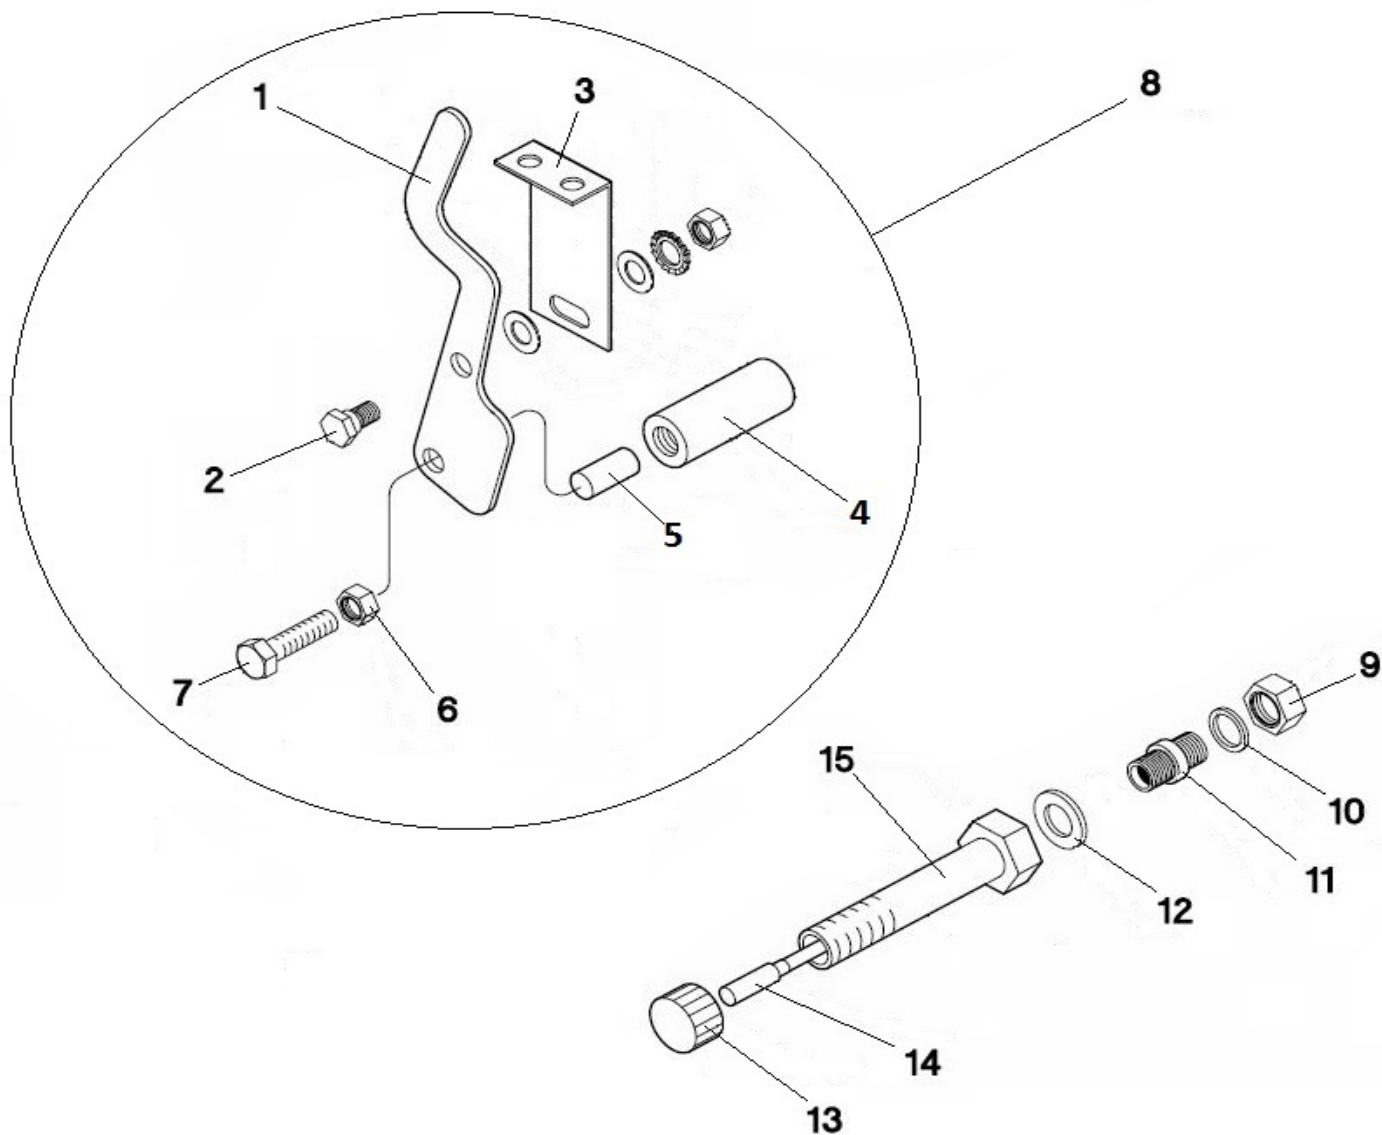

LAV. T1650 - T2000 DX

POS	CODE	DESCRIPTION
1	TR3566	LEVA ECONOMIZZATORE-AUTOSTART TRAINO
2	904771	PERNO SNODO MANIGLIONE E1000
3	TR1898	SUPP. LEVA ECONOMIZZATORE-AUTOSTART
4	TR1212	CUSTODIA MAGNETE ECONOM. T-N
5	TR0249	MAGNETE LEVA ECONOM. D.8x25 T/N/LP
6	902022	DADO 10
7	907845	VITE TE 10x45
8	TR3595	ECONOMIZZATORE TRAINO COMPLETO
9	902104	DADO OTTONE 3/8" NICHELATO
10	904330	OR 3/8" RISC.FREDDO/SUPP. MOZZO
11	TR3370	RACC. 3/8" MICRO ECONOMIZZATORE
12	903410	GUARN. FIBRA ASTA RISC.
13	906427	TAPPO 3/8"
14	TR0309	REED MAGNETICO T-N (INOX)
15	TR0600	CUSTODIA REED ECONOMIZZATORE T