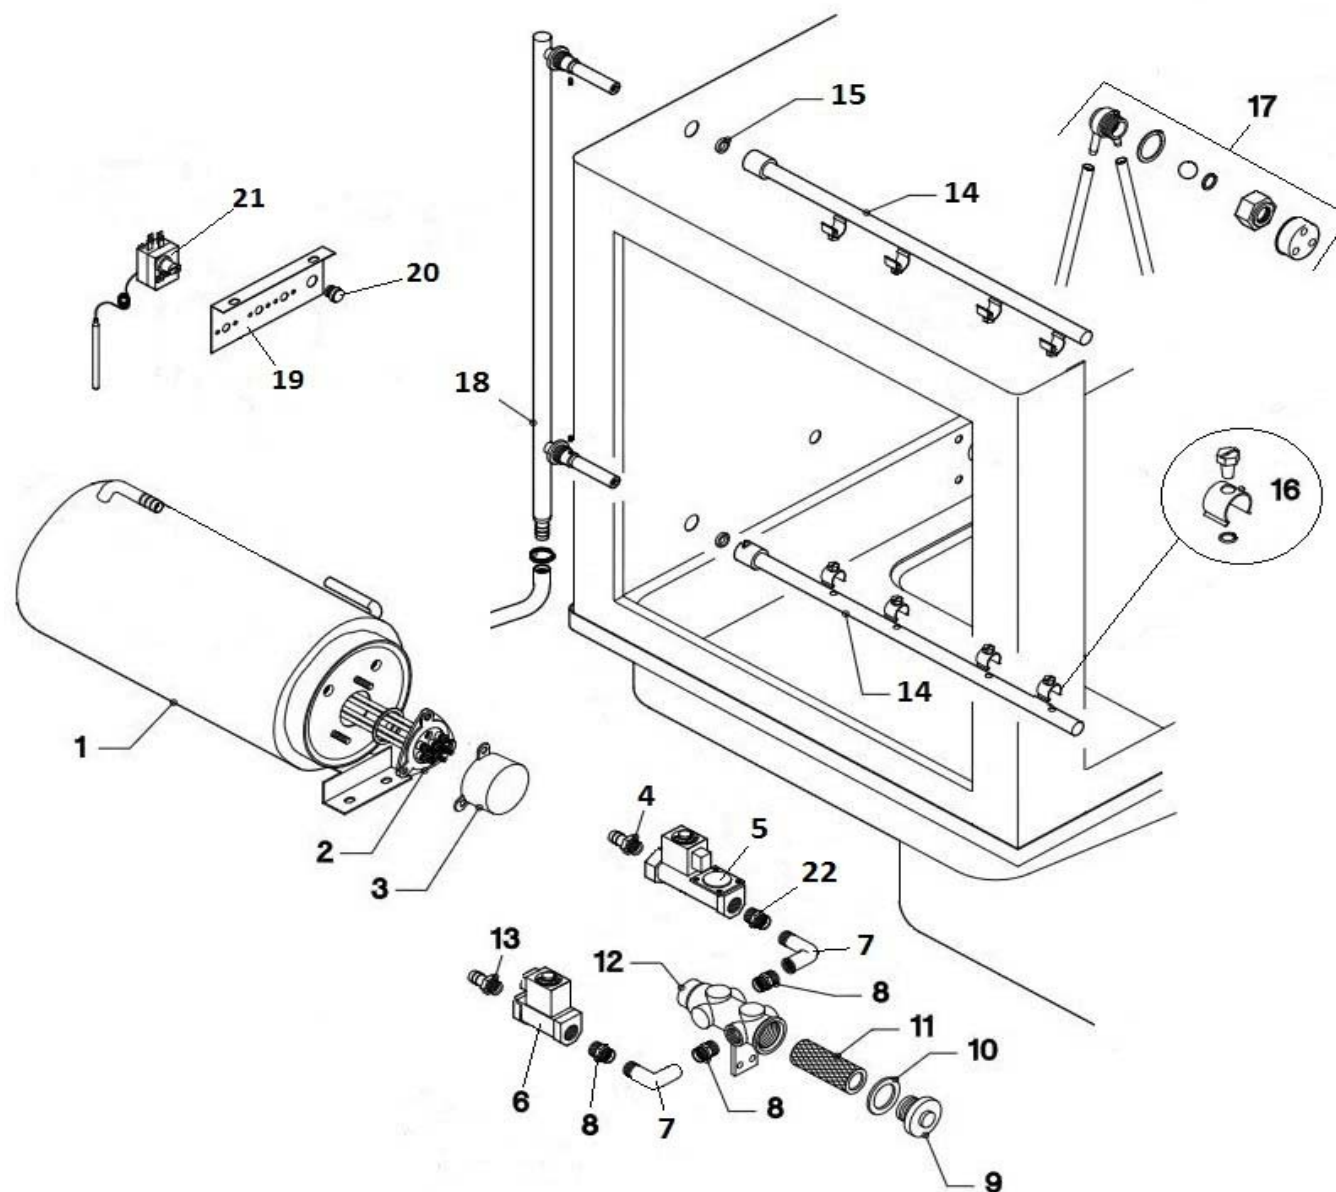

LAV. T1650 - T2000 DX

POS	CODE	DESCRIPTION
1	TR0035	BOILER T1400/T1650/T2000/TS2400
2	TR0347	RESIST. BOILER 14 Kw 230V +OR
3	901812	COPRIRRESISTENZA PLAS. BOILER
4	907890	RACC. 3/4" PORTAGOMMA VALVOLA OTTONE
5	TR0090	ELETTROV. OTTONE 3/4" 24V 50/60 Hz
6	TR0091	ELETTROV. OTTONE 1/2" 24V 50/60 Hz
7	TR2333	BOCCHETTONE 1/2" 90° M/F TENUTA OT.
8	TR2322	NIPPLO 1/2" M-M FE-ZN ESAGONALE
9	TR2382	TAPPO 1" M QUADRO OT.
10	903406	GUARN. TAPPO FILTRO
11	TR0123	CARTUCCIA FILTRO ENTR. ACQUA 2/6 VIE T.N
12	TR0126	GRUPPO FILTRO ENTRATA ACQUA 2 VIE OTTONE
13	TR2382	RACC. 1/2" PORTAGOMMA VALVOLA OTTONE
14	TR3671	BRACCIO RISC. SUP.-INF. T "SERIE N"
15	TR1340	GUARN. BRACCIO RISC. T/N 2001
16	TR3350	COLLARE + GETTO RISC.+ OR T-N
17	TR2433	VALVOLA ANTIRITORNO
18	TR0582	COLONNA RISC. T COMPLETA
19	TR2171	SQUAD. 3 TERMOSTATI TRAINO
20	TR0105	PULS. RIEMPIMENTO BOILER T (COMPLETO)
21	907125	TERMOSTATO SICUR. 110° BOILER
22	TR2352	NIPPLO 3/4"-1/2" OT. RIBASSATO