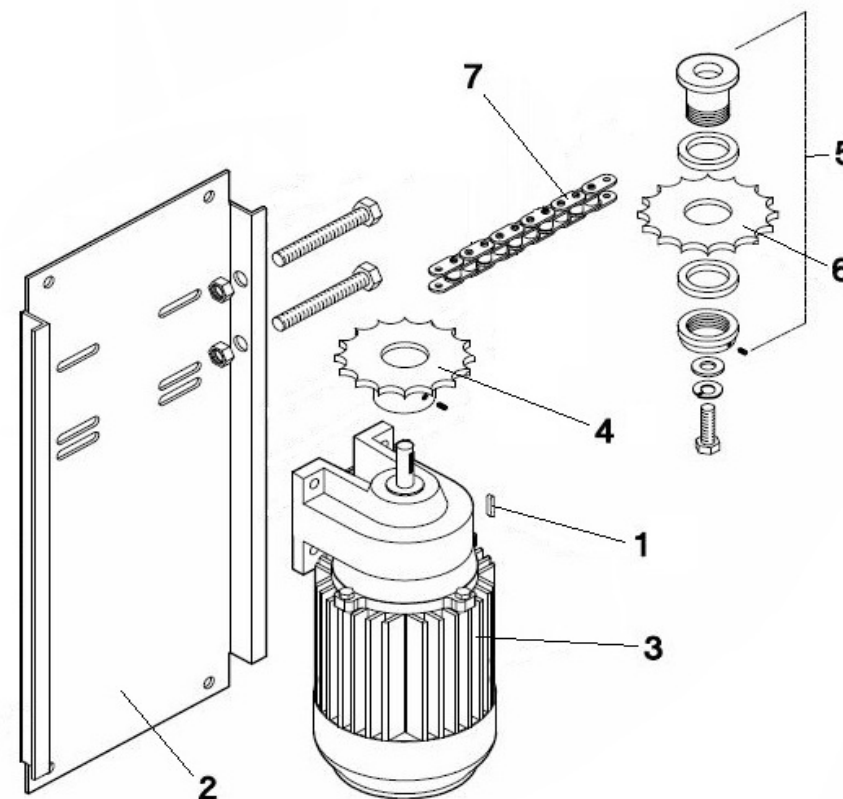

LAV. T1650 - T2000 DX

POS	CODE	DESCRIPTION
1	TR1045	CHIAVETTA 6x6x25 INOX
2	TR5289	PIASTRA PORTA MOTORIDUTTORE T AISI 430
3	TR0260	MOTORIDUTTORE 2 VEL. 230/400/50 Hp 0,15
4	TR0512	PIGNONE INOX 1/2 Z14
5	TR0241	LIMITATORE LC1 SENZA CORONA
6	TR0513	CORONA 1/2 Z25
7	TR0025	CATENA T1400/T1650
8	TR0199	GUARN. MOZZO TRAINO
9	TR1872	MOZZO TRAINO
10	TR0049	CUSCINETTO ALBERO 20x47x14
11	TR1873	ALBERO TRAINO
12	TR0005	ANELLO TENUTA 27X47X6
13	TR2049	SEEGER Ø 20 T BRUNITO
14	TR2060	PERNO CUSCINETTI TRAINO
15	TR0050	CUSCINETTO ALBERO 12X32X10
16	TR2050	RONDELLA 24x12x2 P.
17	907840	VITE TE 8x70
18	TR1871	GRUPPO TRASCINAM.TRAINO COMPLETO