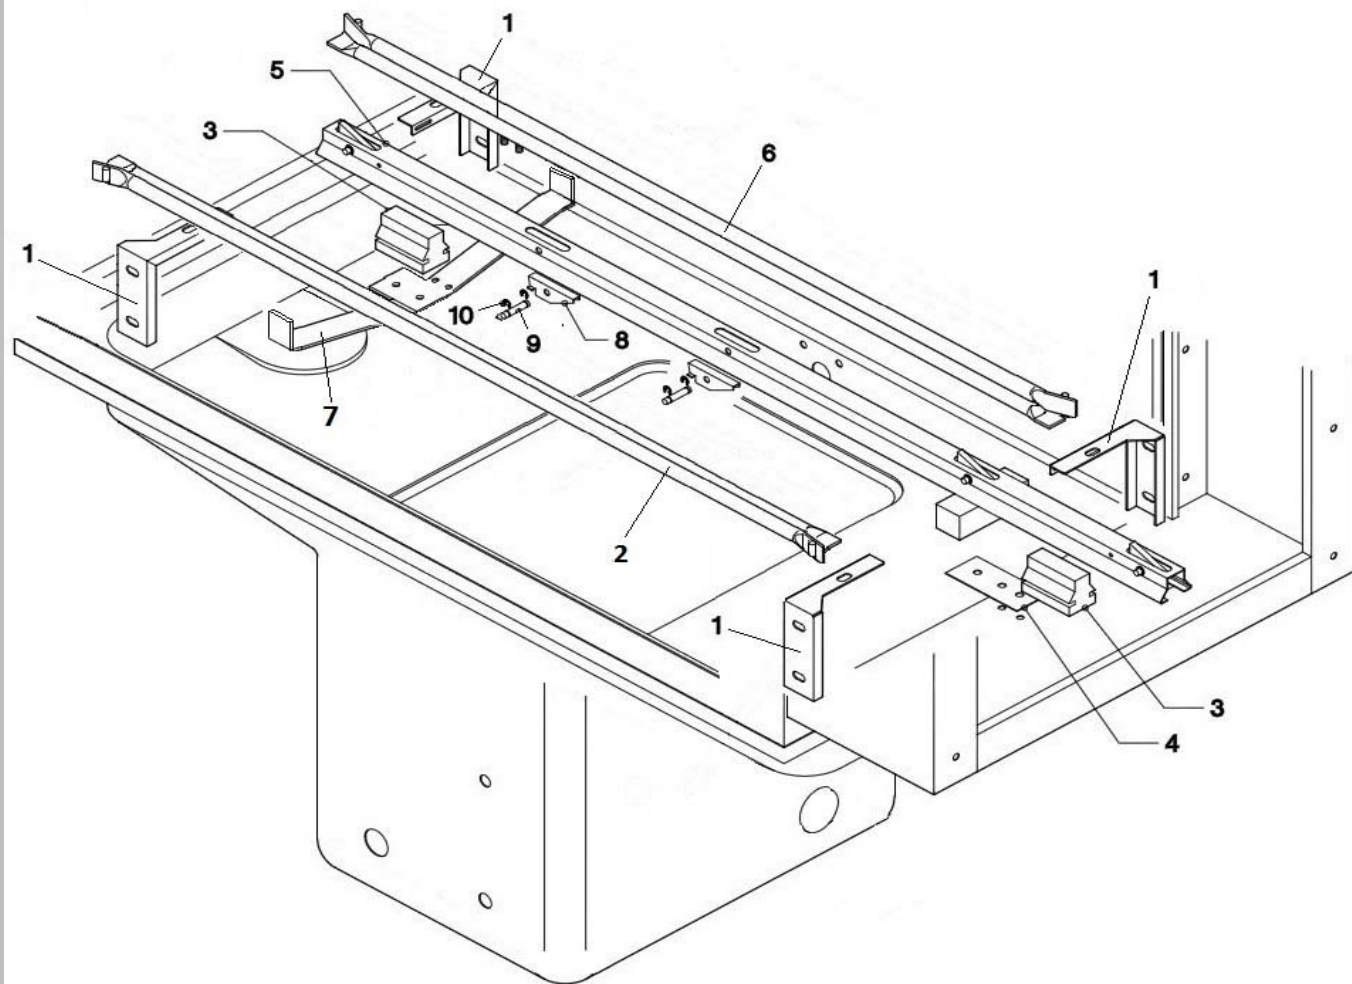

LAV. T1650 - T2000 DX

POS	CODE	DESCRIPTION
1	TR1918	SUPP GUIDA PORTACESTELLI X GUIDE ANGOLAR
2	TR2082	GUIDA ANG PORTACEST. SX T1650-T2000-2011
3	TR0357	SUPP. GUIDA TRASCINAMENTO T
4	TR1902	PIASTRA SUPPORTO GUIDA TRASCIN.CAPOTTINO
5	TR3470	GUIDA TRASCINAMENTO DX T1650-2000N COMP.
6	TR2078	GUIDA ANG PORTACEST. DX T1650-T2000-2011
7	TR0621	SOSTEGNO GUIDA TRASCINAMENTO TRAINO 2011
8	TR3351	SALTARELLO
9	TR2129	PERNO SALTARELLO T.
10	TR0321	SEEGER PERNO SALTARELLO T