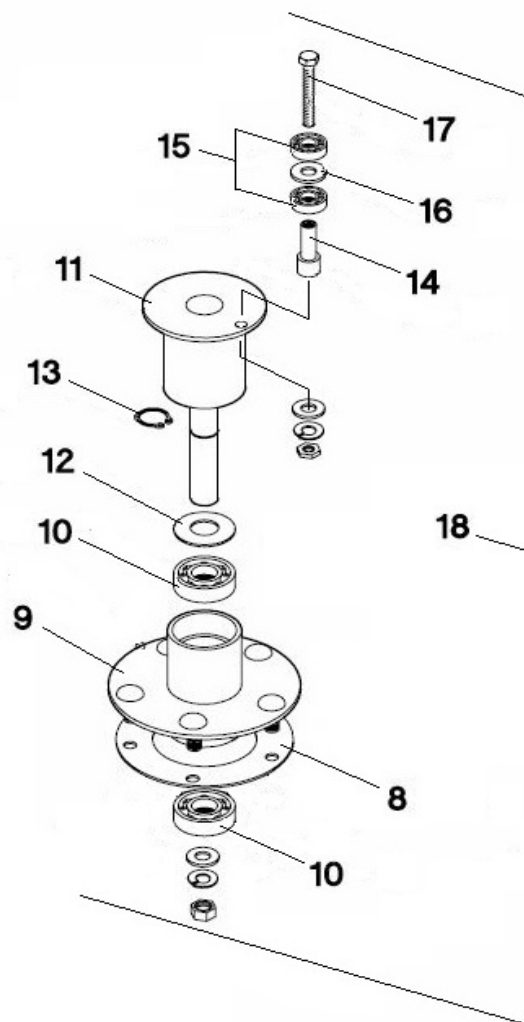

LAV. T1650 - T2000 DX

POS	CODE	DESCRIPTION
1	TR1045	CHIAVETTA 6x6x25 INOX
2	TR5289	PIASTRA PORTA MOTORIDUTTORE T AISI 430
3	TR0260	MOTORIDUTTORE 2 VEL. 230/400/50 Hp 0,15
4	TR0512	PIGNONE INOX 1/2 Z14
5	TR0241	LIMITATORE LC1 SENZA CORONA
6	TR0513	CORONA 1/2 Z25
7	TR0025	CATENA T1400/T1650
8	TR0199	GUARN. MOZZO TRAINO
9	TR1872	MOZZO TRAINO
10	TR0049	CUSCINETTO ALBERO 20x47x14
11	TR1873	ALBERO TRAINO
12	TR0005	ANELLO TENUTA 27X47X6
13	TR2049	SEEGER Ø 20 T BRUNITO
14	TR2060	PERNO CUSCINETTI TRAINO
15	TR0050	CUSCINETTO ALBERO 12X32X10
16	TR2050	RONDELLA 24x12x2 P.
17	907840	VITE TE 8x70
18	TR1871	GRUPPO TRASCINAM.TRAINO COMPLETO