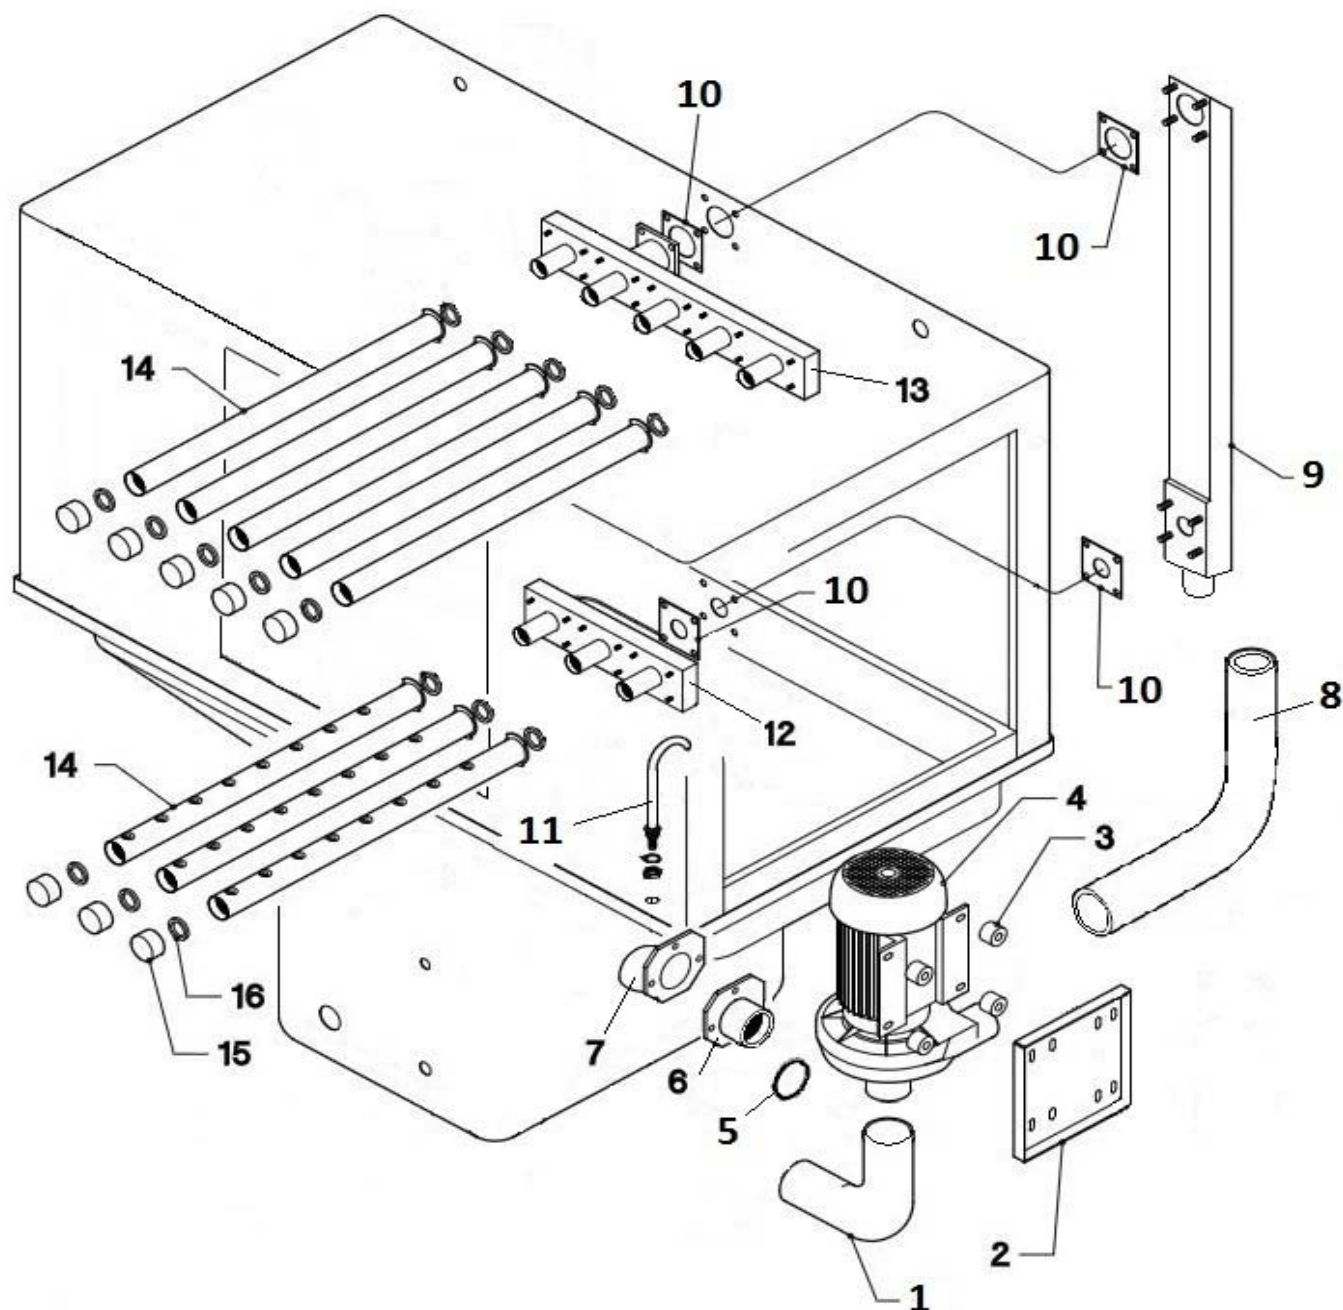

LAV. T1650 - T2000 DX

POS	CODE	DESCRIPTION
1	903701	MANICOTTO ASP. E1000/N1000/N1300/TRAINO
2	TR0630	PIASTRA SUPP.POMPA PL-LAV-PR T-N
3	905015	AMMORTIZZATORI 30x24 T
4	TR0060	POMPA 1,35 KW 400/3/50 PRELAV. T
5	907981	OR RES. 2,6/4,5/6/8 Kw
6	TR0098	RACC. ASP TRAINO - NASTRO - LP
7	TR0977	RACC. ASPIR. 90° INT. VASCA
8	TR2309	MANICOTTO MANDATA LAV. TRAINO SERIE N
9	TR1870	COLONNA PL-LAV-INOX TRAINO SERIE N 2011
10	903381	GUARN. 85x85 COL. LAV.
11	TR1019	CARICO VASCA COMPL. T-N
12	TR0714	COLLETTORE 3 BRACCI LAV. INF. T
13	TR0720	COLLETTORE LAV. SUP. DX T
14	TR3652	BRACCIO LAV. T
15	TR3230	TAPPO BRACCIO LAV. INOX T-N
16	TR2051	GUARN. TAPPO BRACCI LAV. T-N